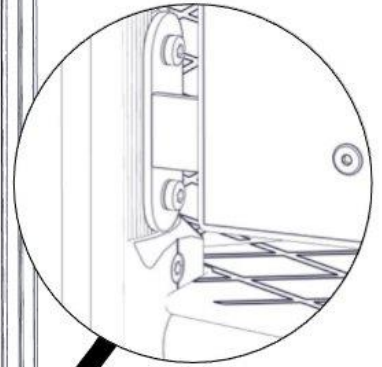

Se på hovedmontering for posisjon
Look at main assembly for position
Titta på hovudmontering för position

07-302-107K

6

7

Brikke 120 3xM8
Montert hos Søve
Assembled at Søve
Monterad hos Søve

Part Name	Article nr.	Qty
Rekkverk 700x1960 for tårn komplett	07-302-107K	1

Se på hovedmontering for posisjon
Look at main assembly for position
Titta på hovudmontering för position

230 mm

195 mm

197 mm

6

7