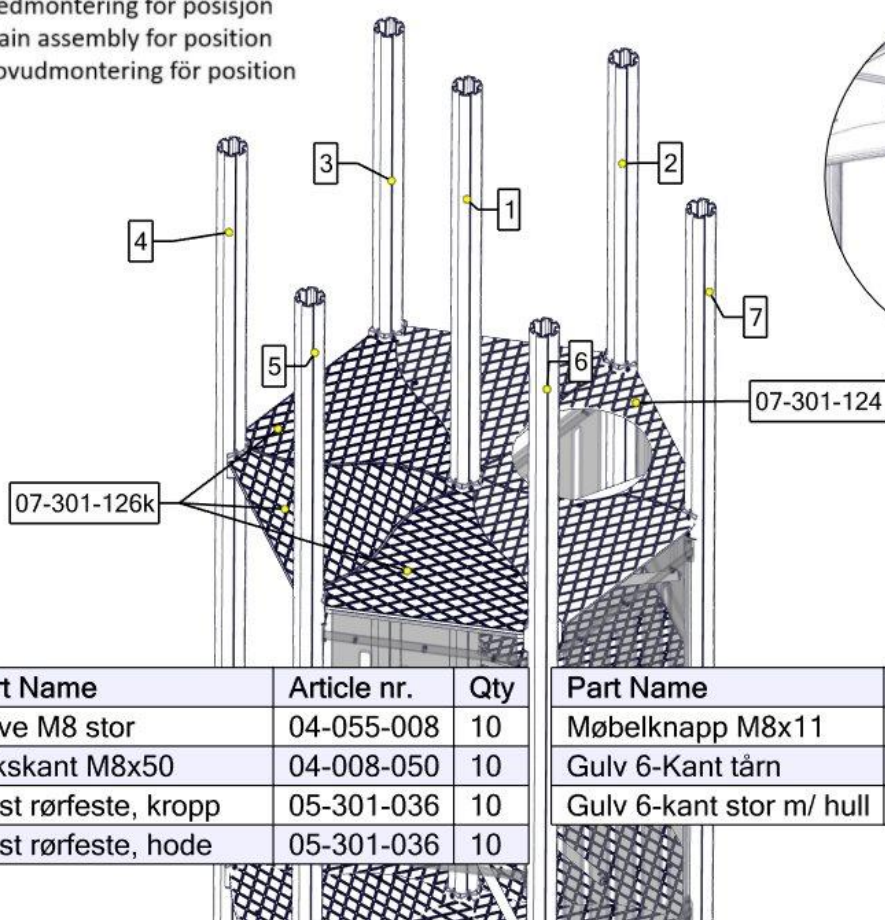

Montert hos Søve  
 Assembled at Søve  
 Monterad hos Søve

07-300-108K

Part Name	Article nr.	Qty
Sperrerør tårn trappe komplett	07-520-612K	2
Gulv 3-kant 880x880 2Rett	07-300-108K	1

Se på hovedmontering for posisjon  
 Look at main assembly for position  
 Titta på hovudmontering för position

Se på hovedmontering for posisjon  
 Look at main assembly for position  
 Titta på hovudmontering för position

Se på hovedmontering for posisjon  
 Look at main assembly for position  
 Titta på hovudmontering för position