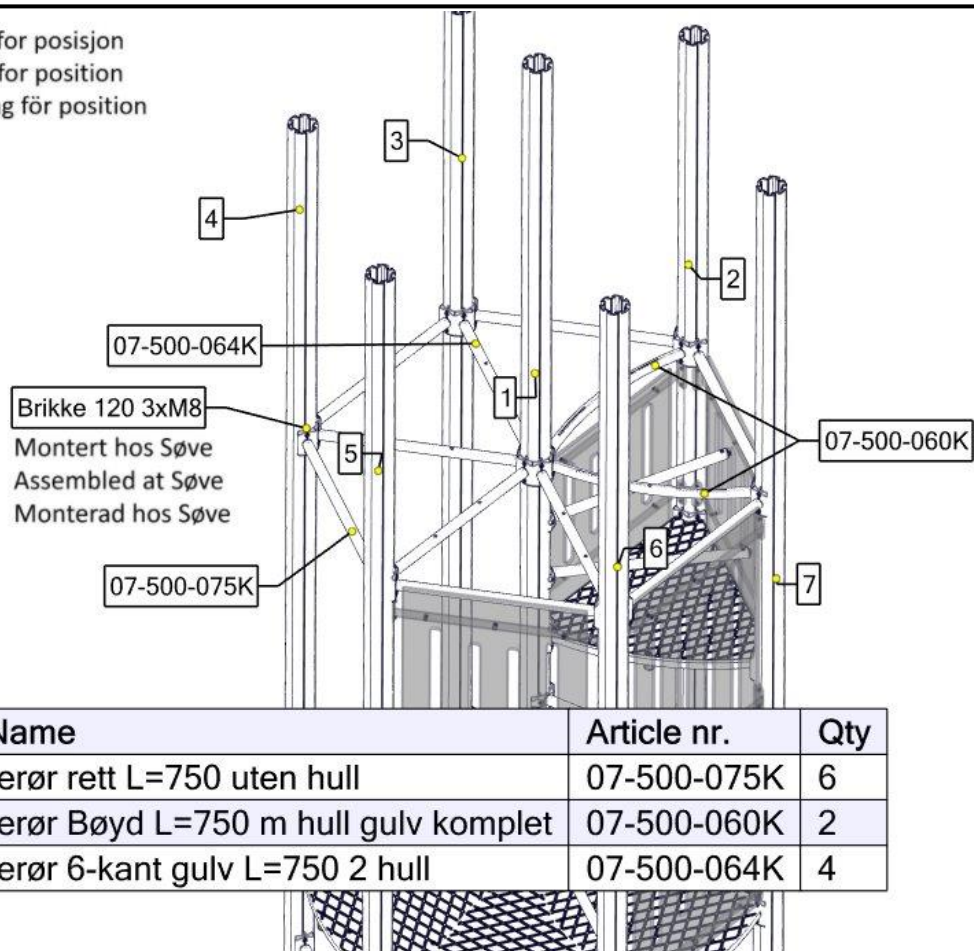

Montert hos Søve  
 Assembled at Søve  
 Monterad hos Søve

07-300-108K

Part Name	Article nr.	Qty
Sperrerør tårn trappe komplett	07-520-612K	2
Gulv 3-kant 880x880 2Rett	07-300-108K	1

Se på hovedmontering for posisjon  
 Look at main assembly for position  
 Titta på hovudmontering för position

Se på hovedmontering for posisjon  
 Look at main assembly for position  
 Titta på hovudmontering för position

Se på hovedmontering for posisjon  
 Look at main assembly for position  
 Titta på hovudmontering för position