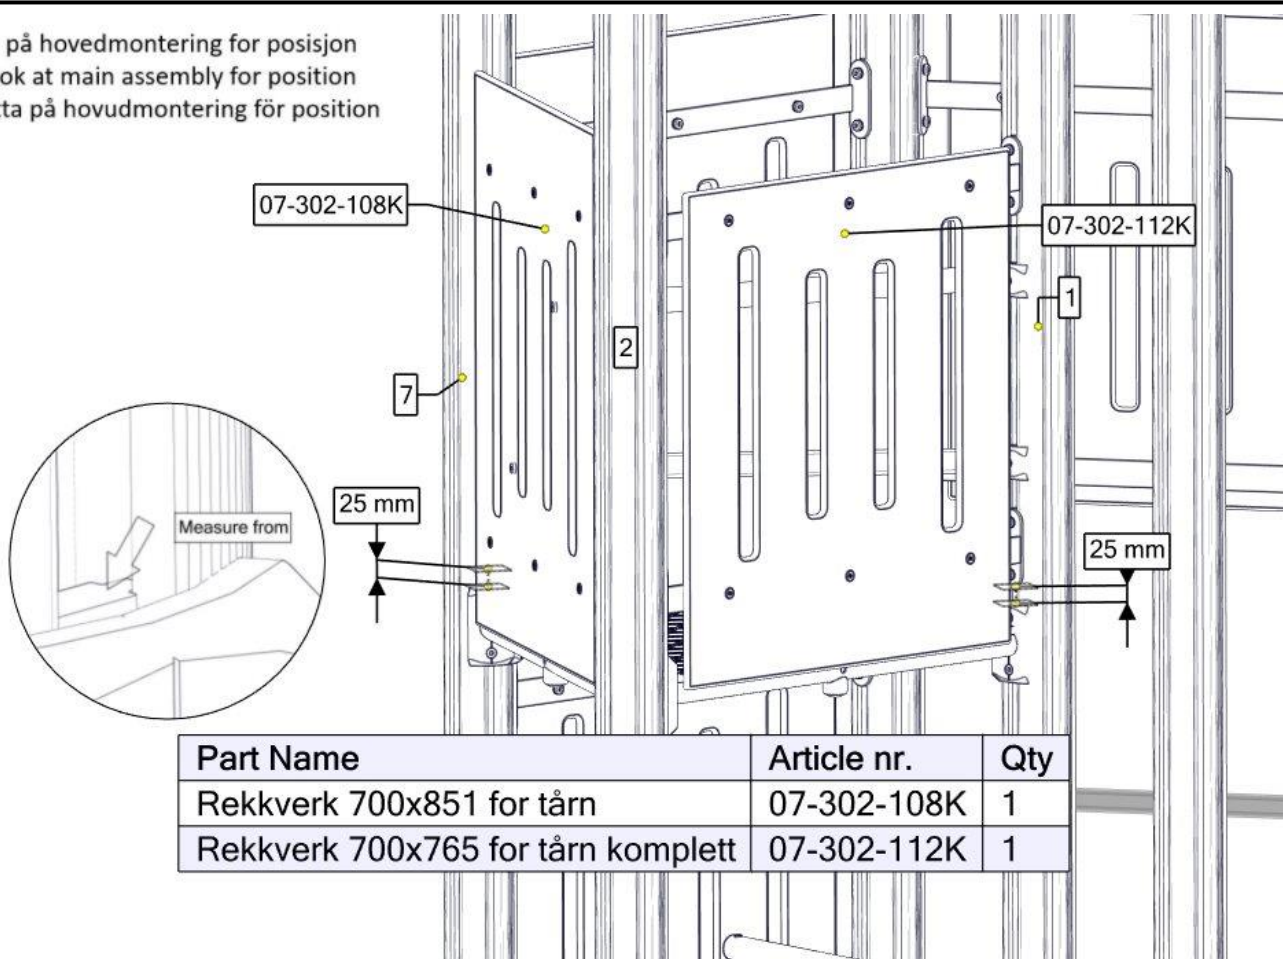

Montert hos Søve  
 Assembled at Søve  
 Monterad hos Søve

07-300-108K

Part Name	Article nr.	Qty
Sperrerør tårn trappe komplett	07-520-612K	2
Gulv 3-kant 880x880 2Rett	07-300-108K	1

Se på hovedmontering for posisjon  
 Look at main assembly for position  
 Titta på hovudmontering för position