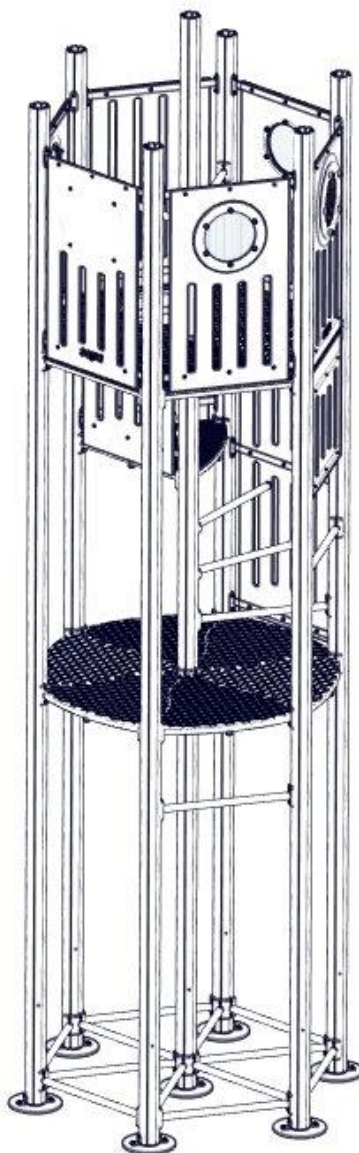

N

Monteringsanvisning

EN

Assembly Instructions

S

Monteringsanvisning

Produkt nr. / Product no. / Produkt nr.

**14-200-Tårn
Del2_B**

Ord. nr. _____

Dato. _____

Sign. _____

søve

Søve AS
Grønnvoldveien 290
3830 Ulefoss - Norway
Tlf: +47 35 94 65 65
www.sove.no

søve

Søve AB
EA Rosengrensgatan 32
421 31 Västra Frölunda
Phone: +46 (0)31 773 97 00
www.sove.se