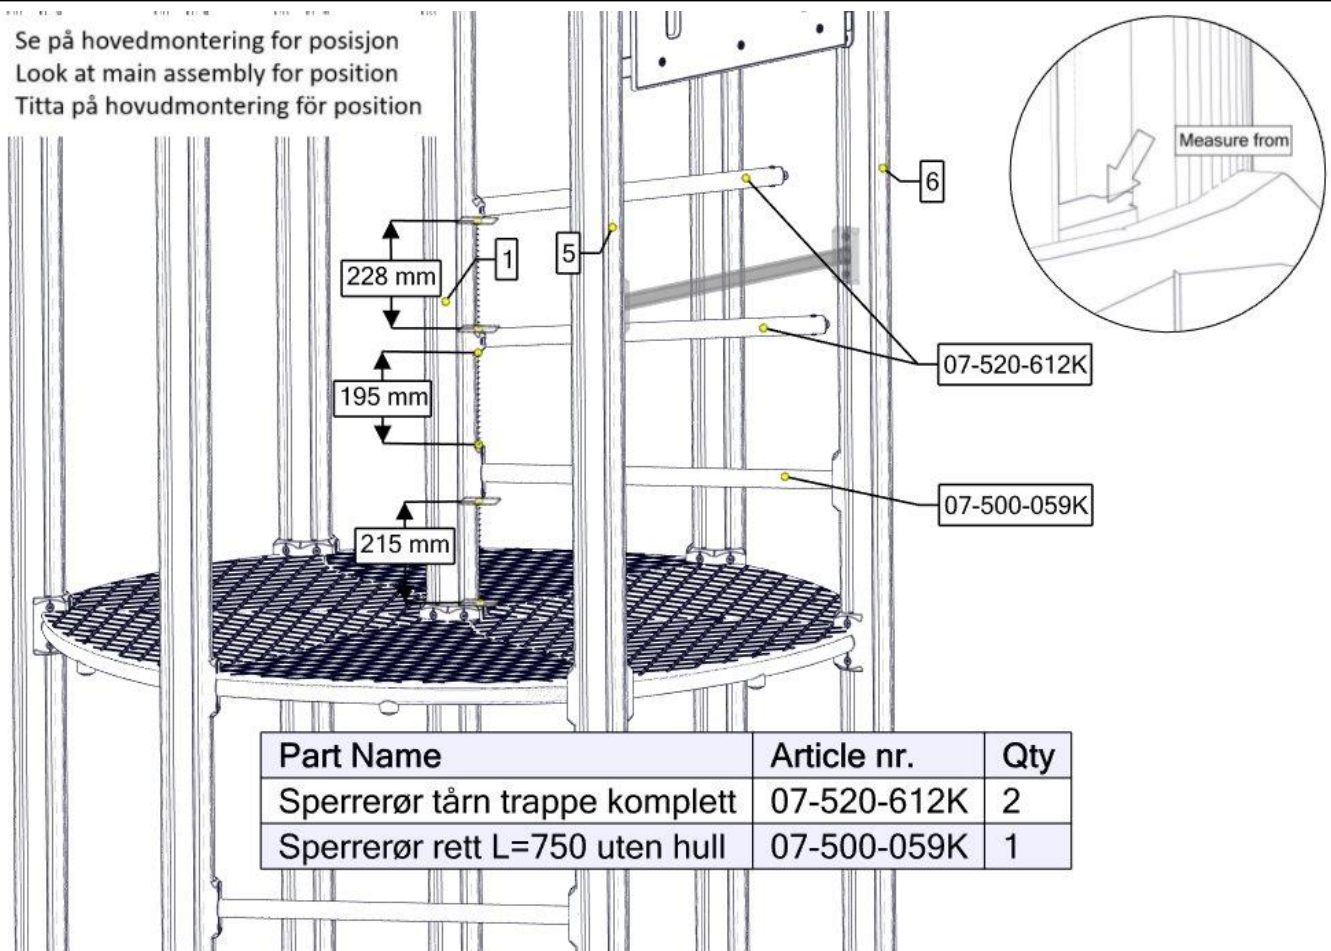

Part Name	Article nr.	Qty
Rekkverk 700x765 for tårn komplett	07-302-112K	1

Se på hovedmontering for posisjon
Look at main assembly for position
Titta på hovudmontering för position