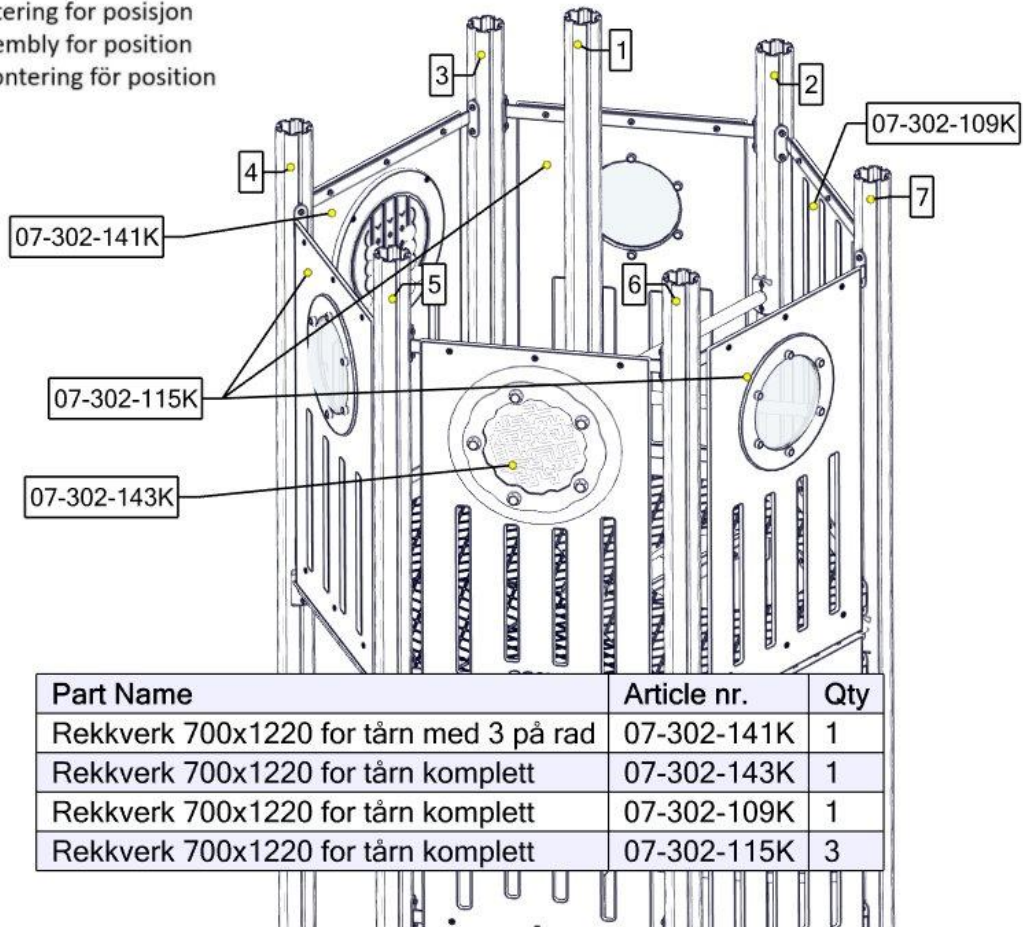

Se på hovedmontering for posisjon
Look at main assembly for position
Titta på hovudmontering for posisjon

Part Name	Article nr.	Qty
Rekkverk 700x1220 for tårn med 3 på rad	07-302-141K	1
Rekkverk 700x1220 for tårn komplett	07-302-143K	1
Rekkverk 700x1220 for tårn komplett	07-302-109K	1
Rekkverk 700x1220 for tårn komplett	07-302-115K	3