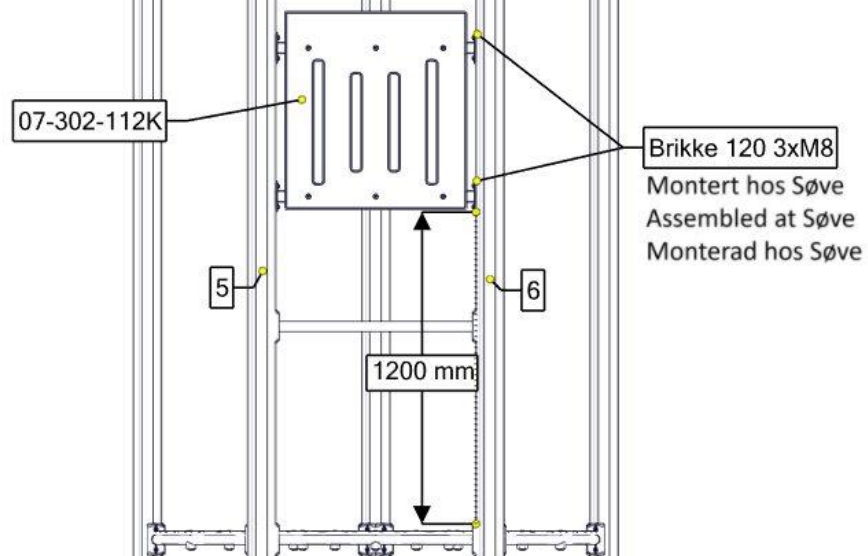

Se på hovedmontering for posisjon
Look at main assembly for position
Titta på hovudmontering för position