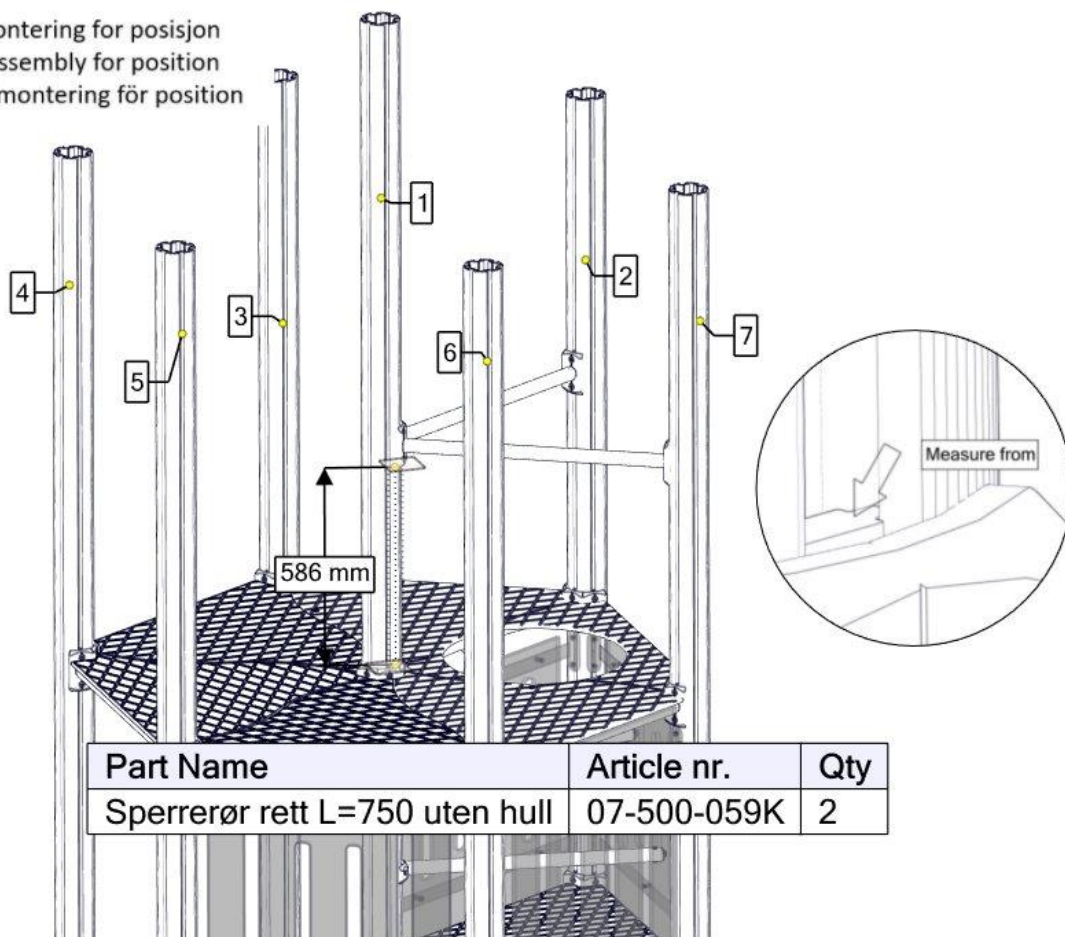

Part Name	Article nr.	Qty
Sperrerør rett L=750 uten hull	07-500-059K	2