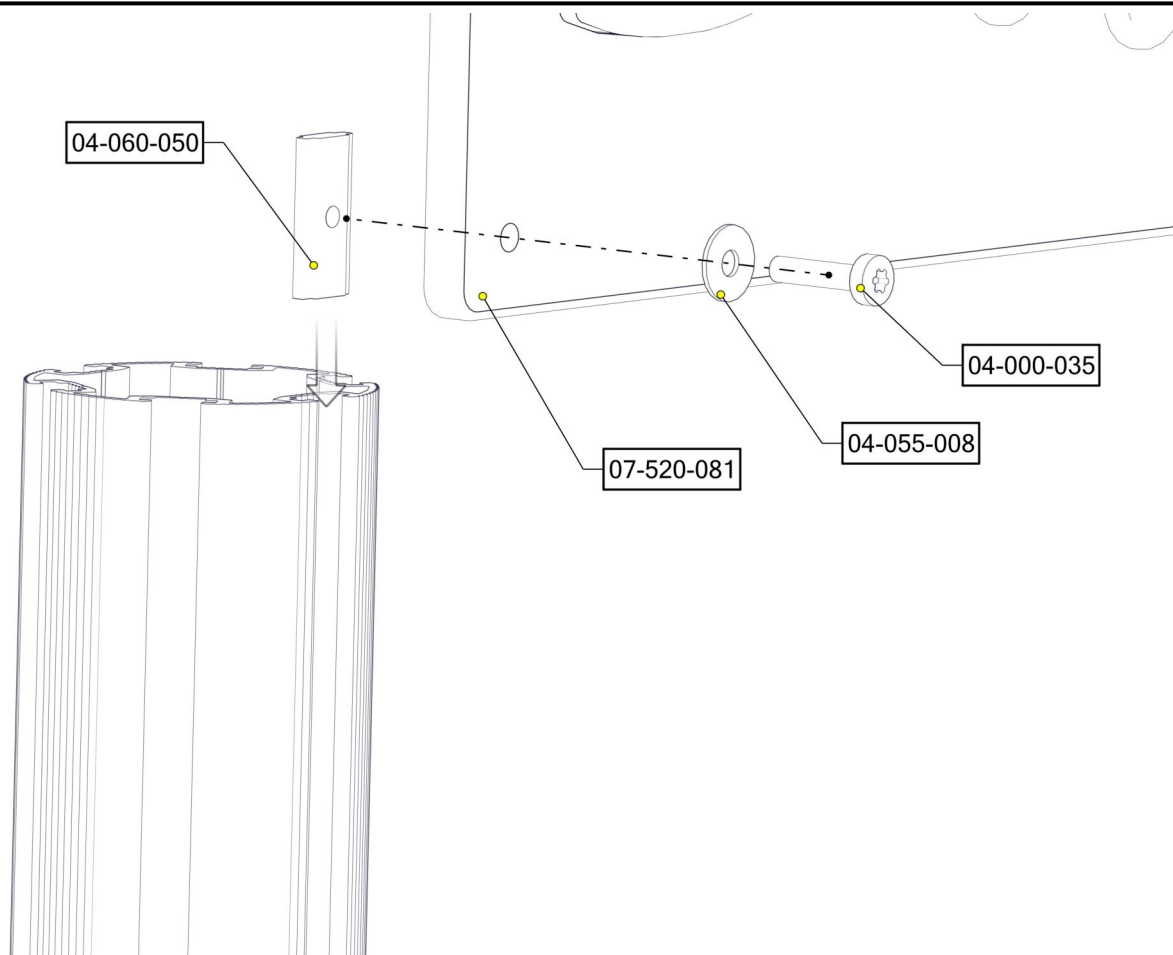

**søve**

Søve AB
EA Rosengrensgatan 32
421 31 Västra Frölunda
Phone: +46 (0)31 773 97 00
www.sove.se

N	Bolten skrues HELT igjennom aluminiumen. Maks moment: 30Nm	
EN	The bolt must be tightened in to the post, so that it pierces the aluminium Max torque: 30Nm	
S	Bulten skruvas HELT genom aluminiumen. Maks vridmoment: 30Nm	

Boltepakker for / Boltpackage for / Bultpaket för

Sign. _____.

Sensor panel hvit 25-050-060	Navn	Artnr/ dimensjon	Ant	Lev
	Sensor panel hvit 800x595	07-520-081	1	
	Brikke 50 1xM8	04-060-050	6	
	Torx M8x40	04-000-040	6	
	Skive M8 stor	04-055-008	6	

Montering av lekeapparatet / Assembly instructions / Montering av lekredskapet

Part Name	Article nr.	Qty
Brikke 50 1XM8	04-060-050	6
Sensorypanel White til 110 stolper	07-520-081	1
Skive M8 stor	04-055-008	6
Torx M8x35	04-000-035	6