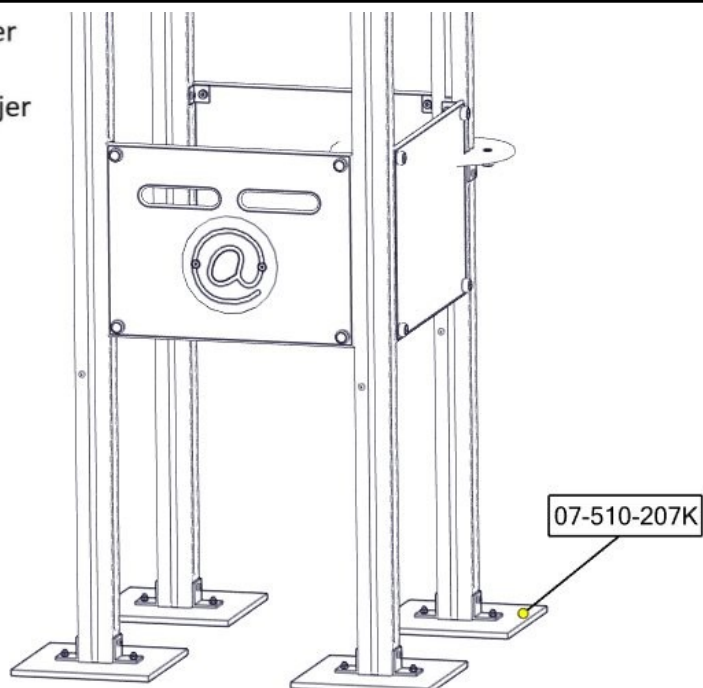

nr	PartName	Artnr	Antall
1	Fundament skive 70x70 stolpe	07-510-207K	4