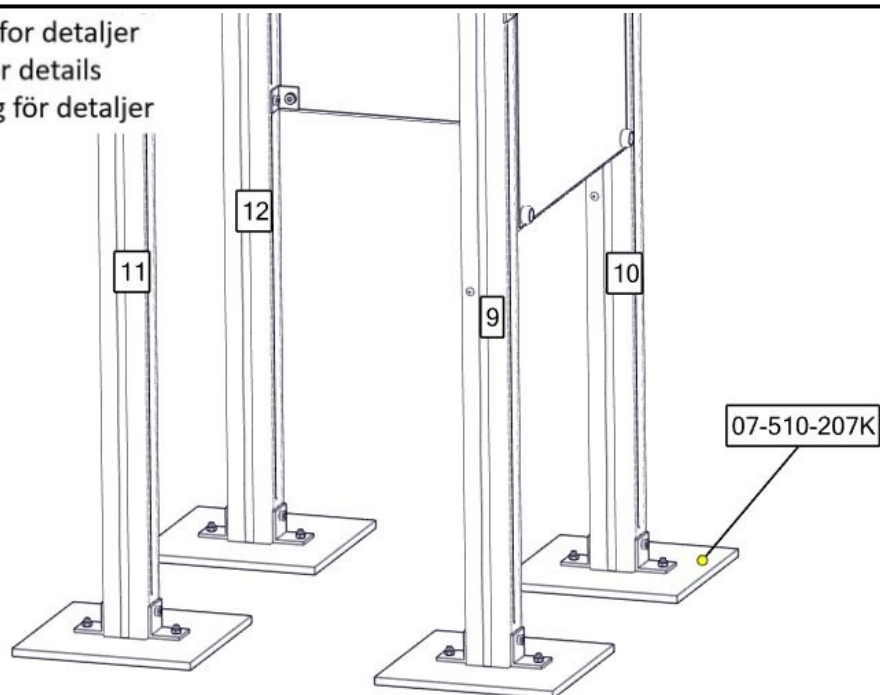

Montering av lekeapparatet / Assembly instructions / Montering av lekredskapet

Se separat delmontering for detaljer
See separate assembly for details
Se separata delmontering för detaljer