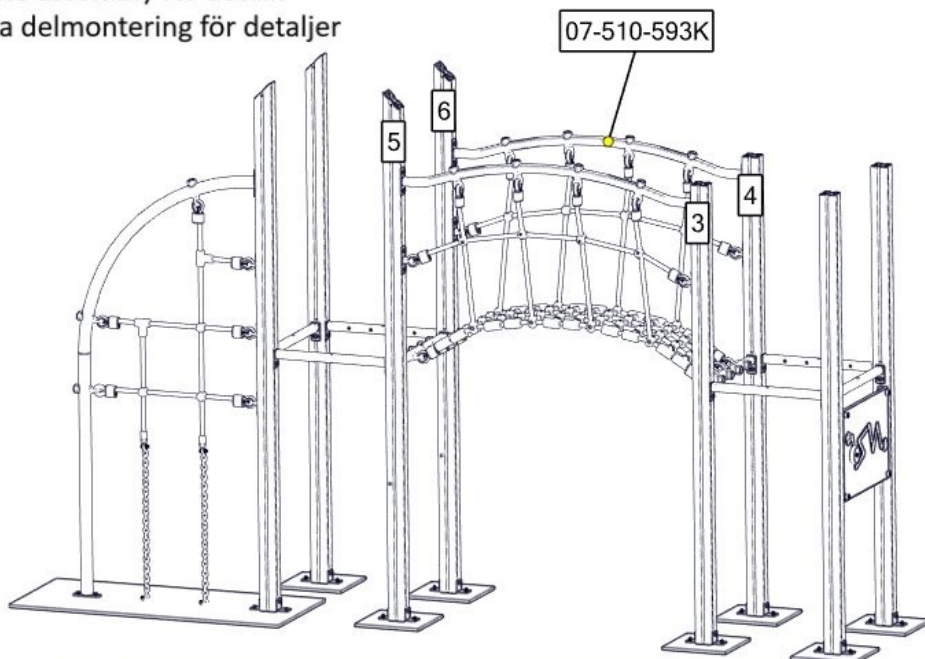

Montering av lekeapparatet / Assembly instructions / Montering av lekredskapet

Se separat delmontering for detaljer
See separate assembly for details
Se separata delmontering för detaljer

nr	PartName	Artnr	Antall
1	Mini nettbro rett tett komplett m rør	07-510-593K	1

Se separat delmontering for detaljer
See separate assembly for details
Se separata delmontering för detaljer