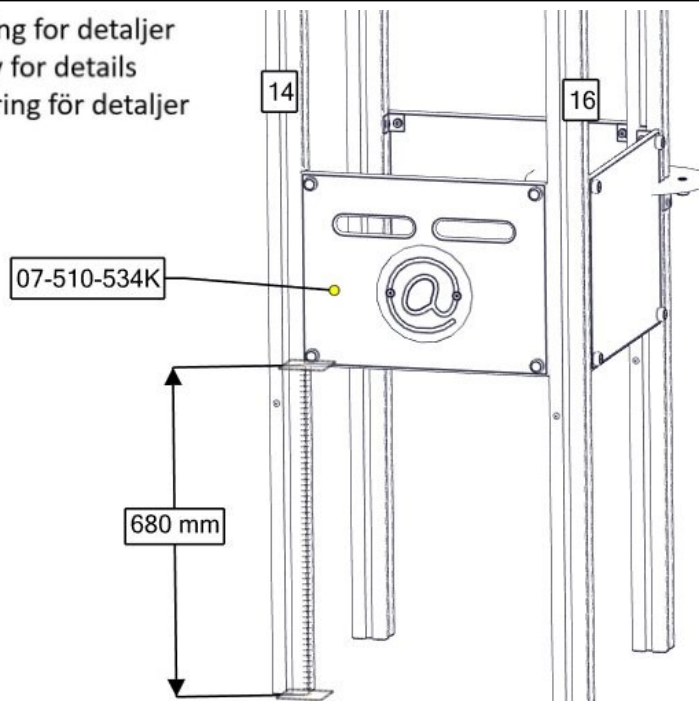

nr	PartName	Artnr	Antall
1	Vegg 520 x 400 m/postkasse	07-510-534K	1
2	Stolpe 70x70 600-1800	SFA5123	1