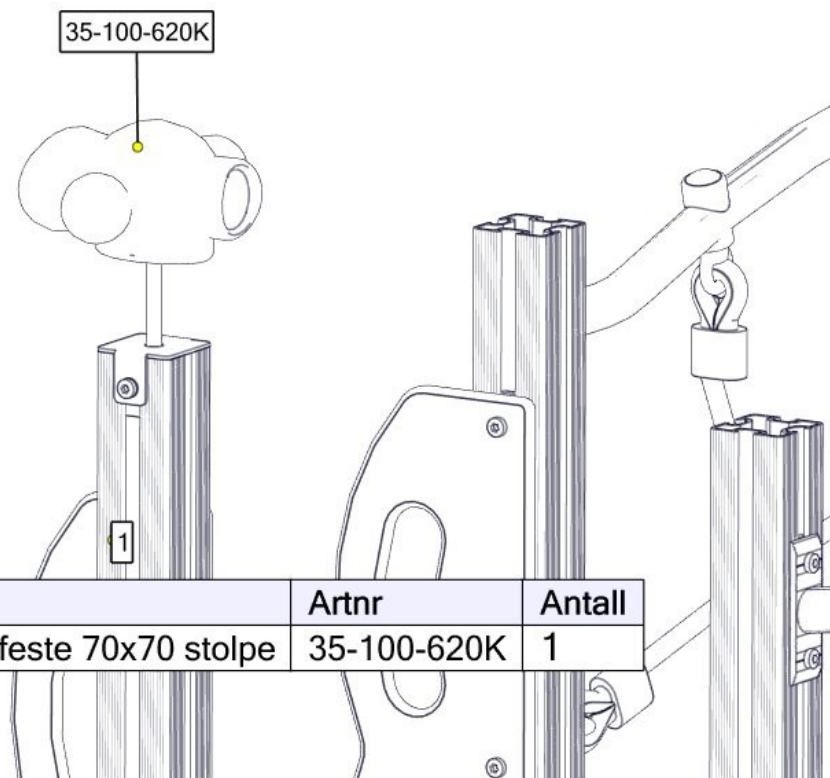

nr	PartName	Artnr	Antall
1	Megafon med feste 70x70 stolpe	35-100-620K	1