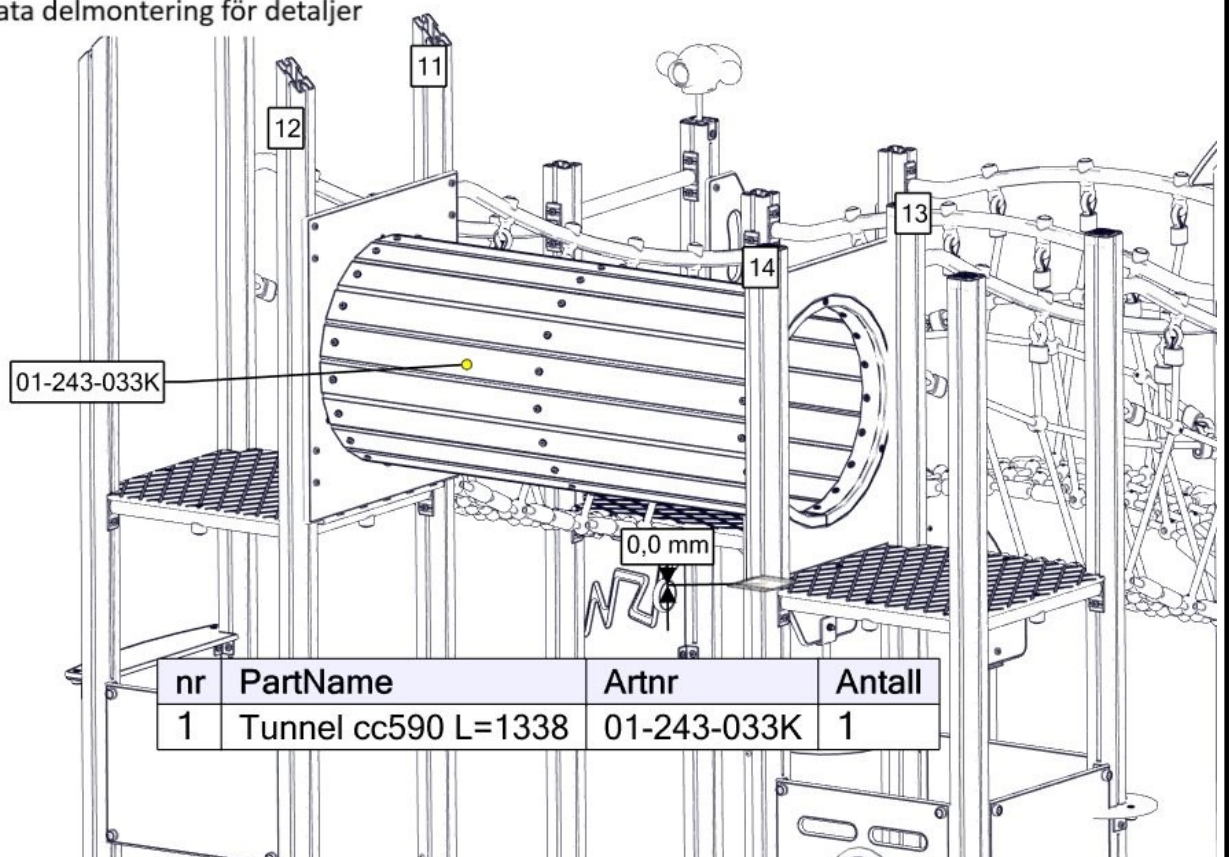

Se separat delmontering for detaljer
See separate assembly for details
Se separata delmontering för detaljer