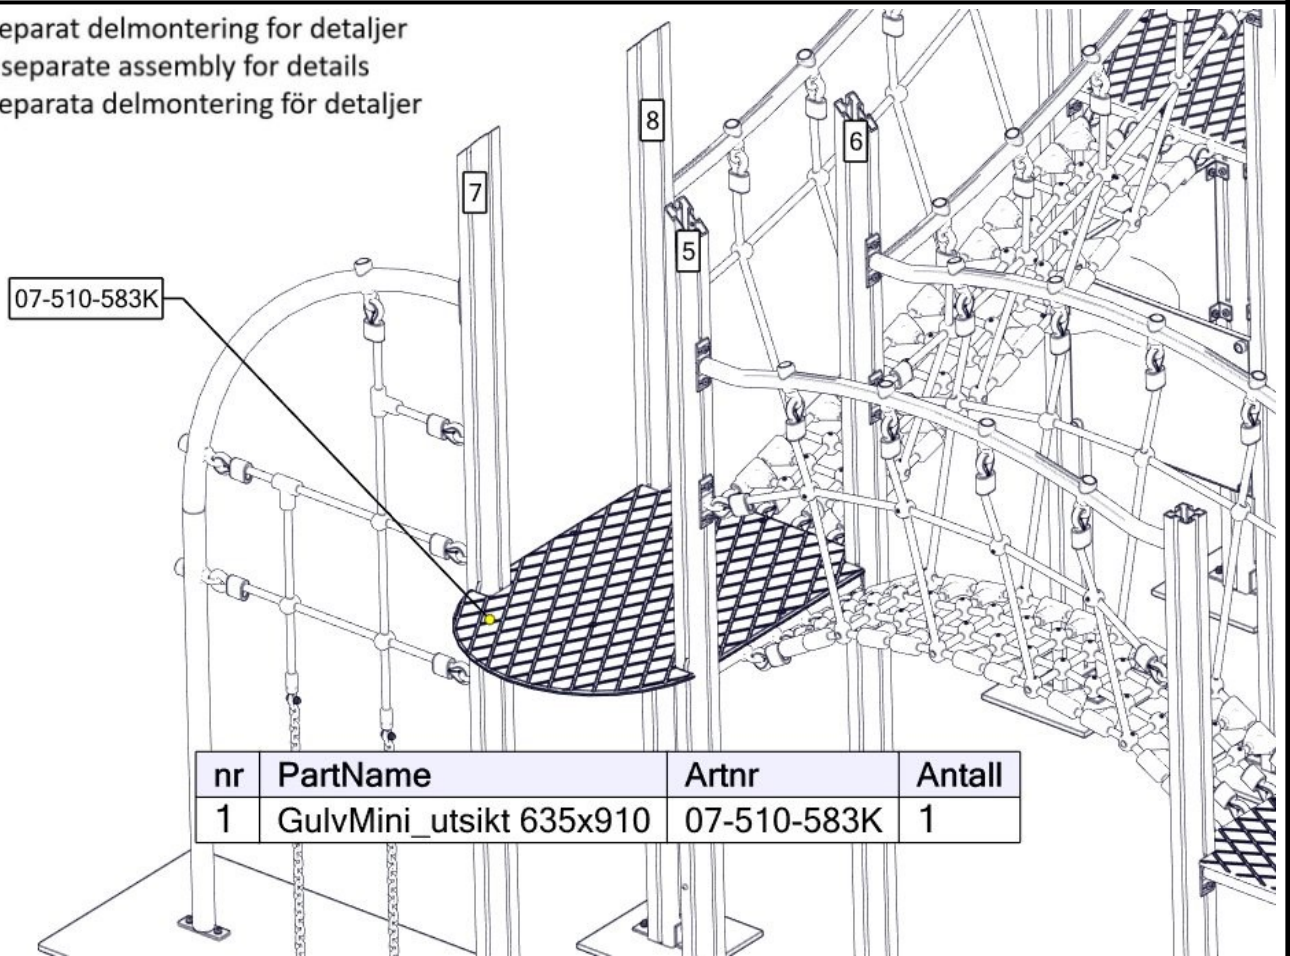

Montering av lekeapparatet / Assembly instructions / Montering av lekredskapet

Se separat delmontering for detaljer
See separate assembly for details
Se separata delmontering för detaljer