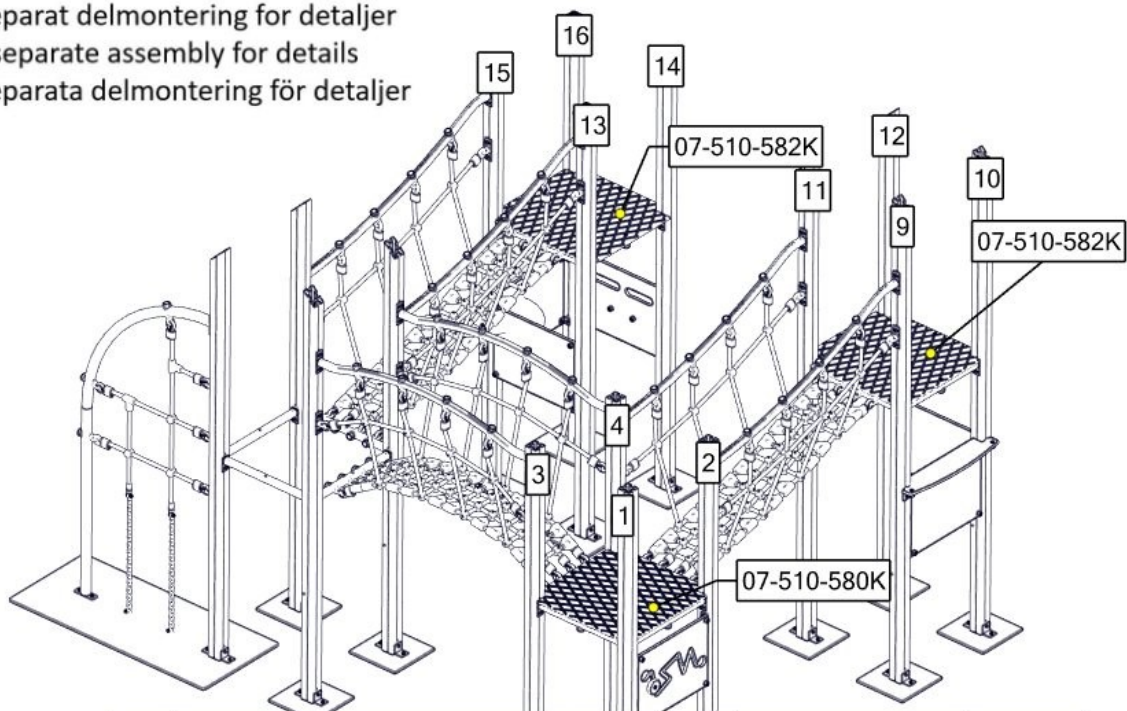

nr	PartName	Artnr	Antall
1	Gulv 635x635 standard	07-510-580K	1
2	Gulv 635x665 1x ekstra lang tunell	07-510-582K	2