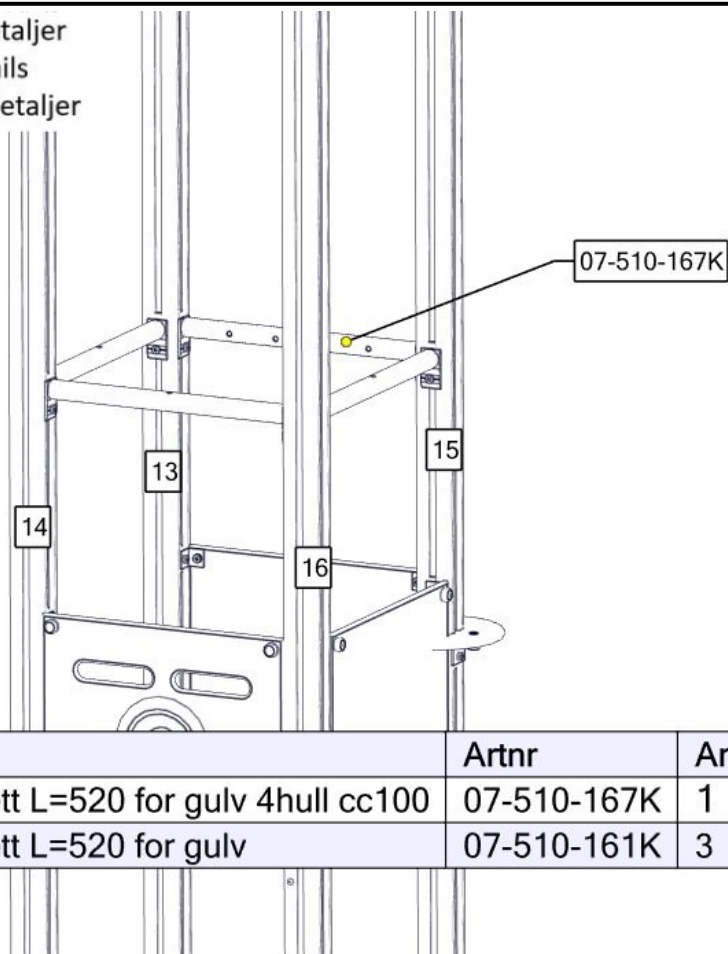

Montering av lekeapparatet / Assembly instructions / Montering av lekredskapet

Se separat delmontering for detaljer
See separate assembly for details
Se separata delmontering för detaljer

nr	PartName	Artnr	Antall
1	Sperrerør rett L=520 for gulv 4hull cc100	07-510-167K	1
2	Sperrerør rett L=520 for gulv	07-510-161K	3

Se separat delmontering for detaljer
See separate assembly for details
Se separata delmontering för detaljer