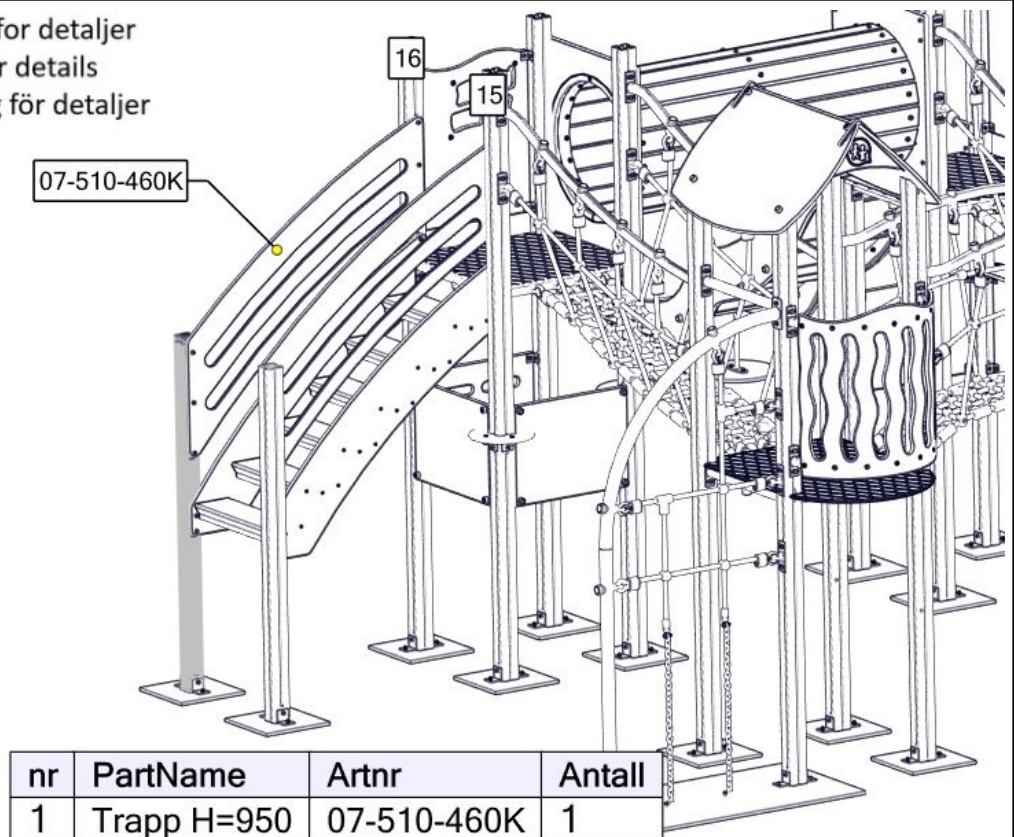

Se separat delmontering for detaljer
See separate assembly for details
Se separata delmontering för detaljer