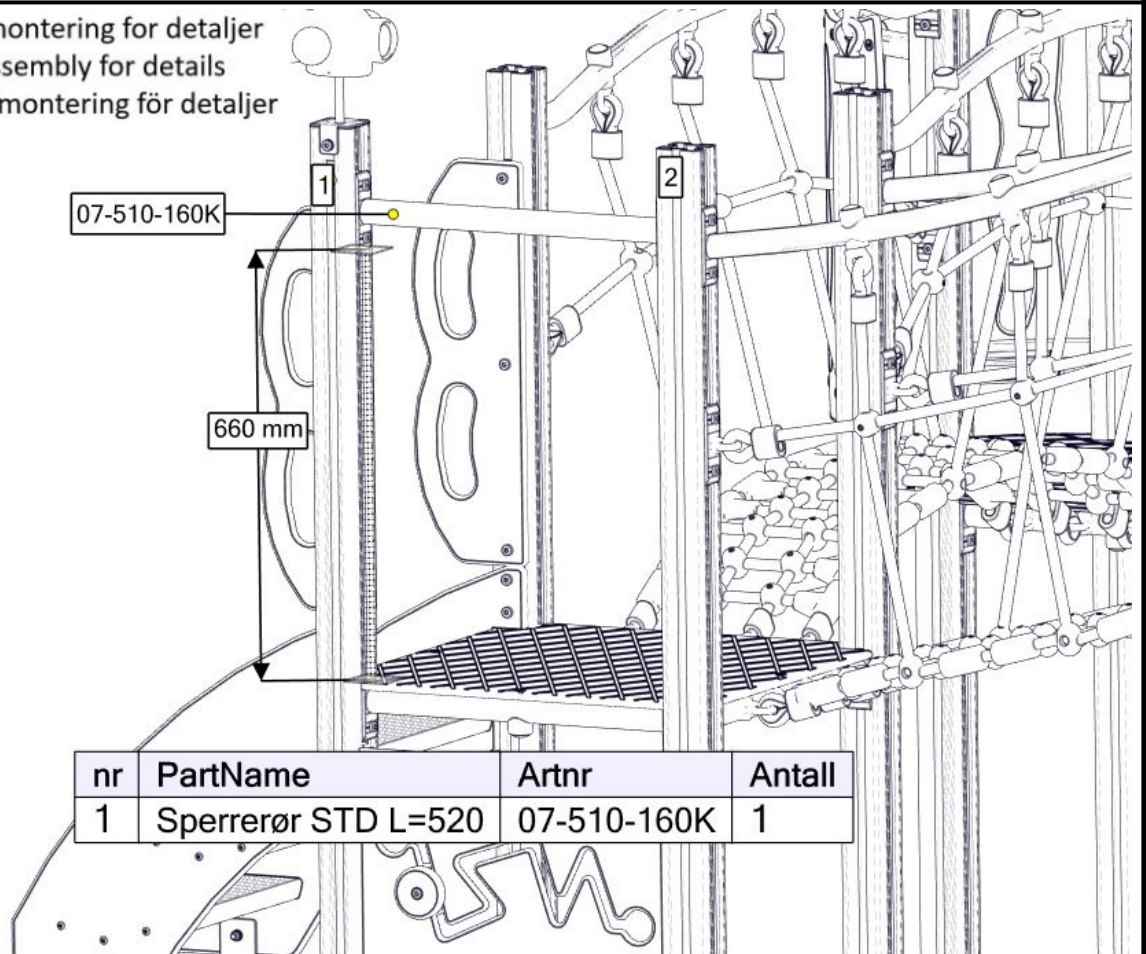

Montering av lekeapparatet / Assembly instructions / Montering av lekredskapet

Se separat delmontering for detaljer
See separate assembly for details
Se separata delmontering för detaljer