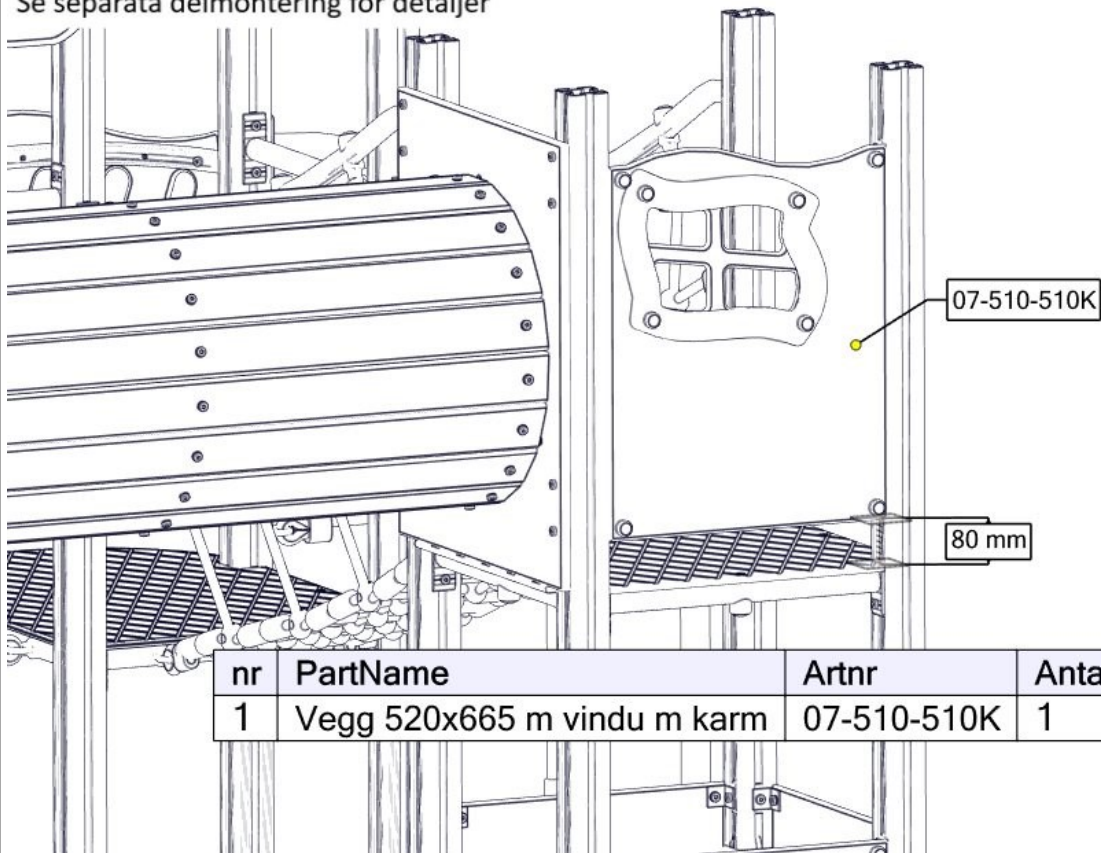

Montering av lekeapparatet / Assembly instructions / Montering av lekredskapet

Se separat delmontering for detaljer
See separate assembly for details
Se separata delmontering för detaljer