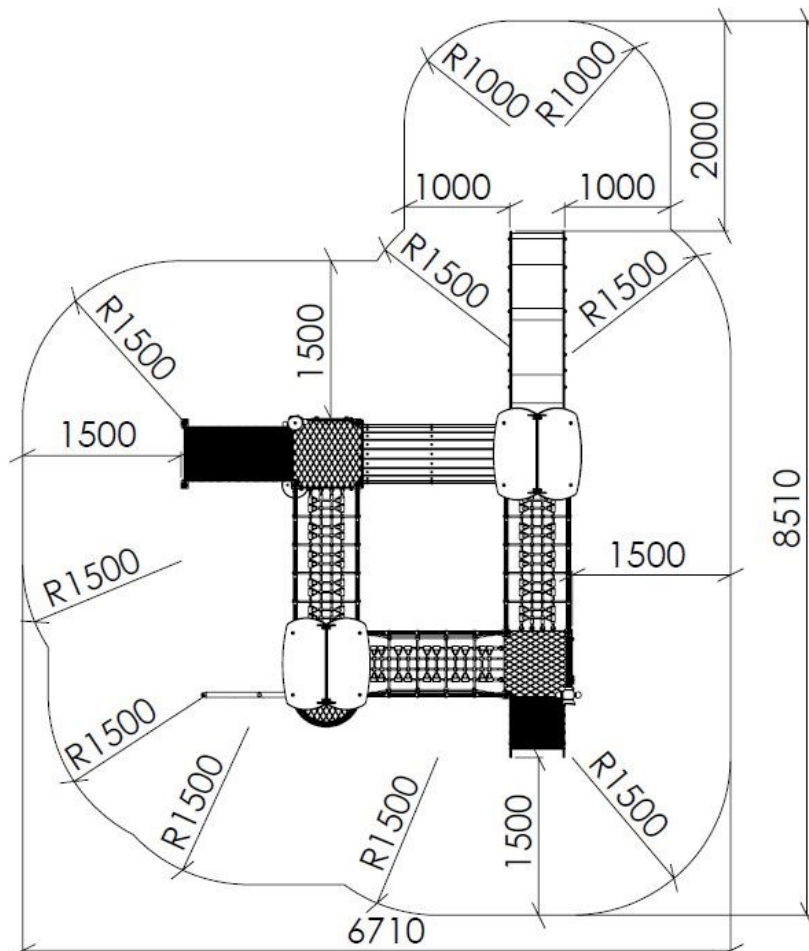

Fallhøyder / Free height of fall / Fallhöjder

Sikkerhetszone / Safety zone / Säkerhetszon

Plassering av forankringer / Ground plan / Placering av förankringar

N

Alle mål er oppgitt i millimeter

EN

Scale measured in mm