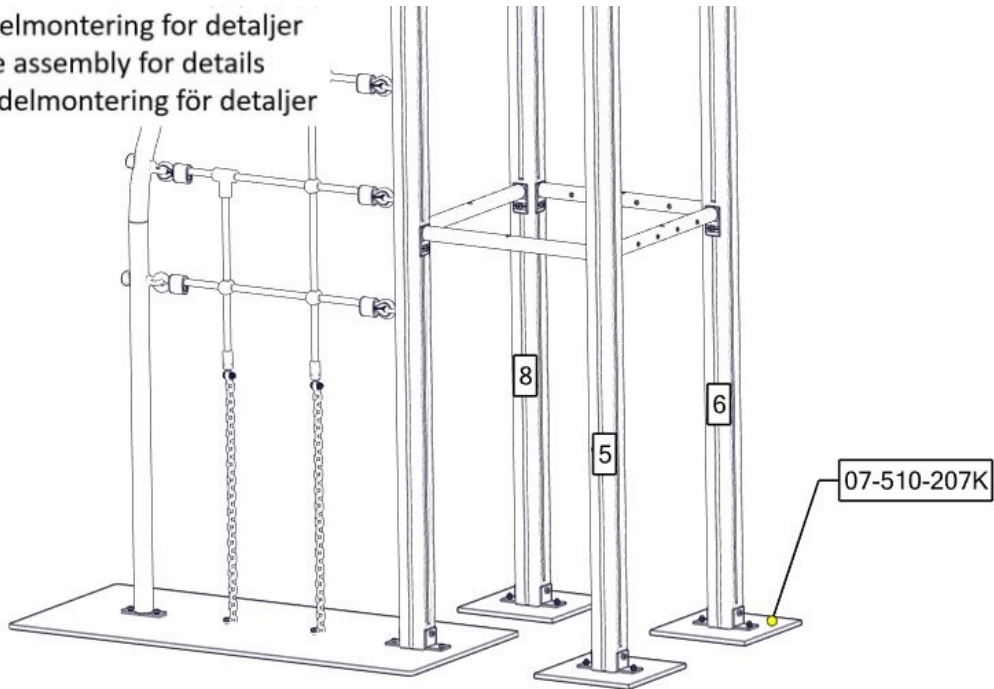

Montering av lekeapparatet / Assembly instructions / Montering av lekredskapet

Se separat delmontering for detaljer
See separate assembly for details
Se separata delmontering för detaljer

nr	PartName	Artnr	Antall
1	Fundament skive 70x70 stolpe	07-510-207K	3

Se separat delmontering for detaljer
See separate assembly for details
Se separata delmontering för detaljer