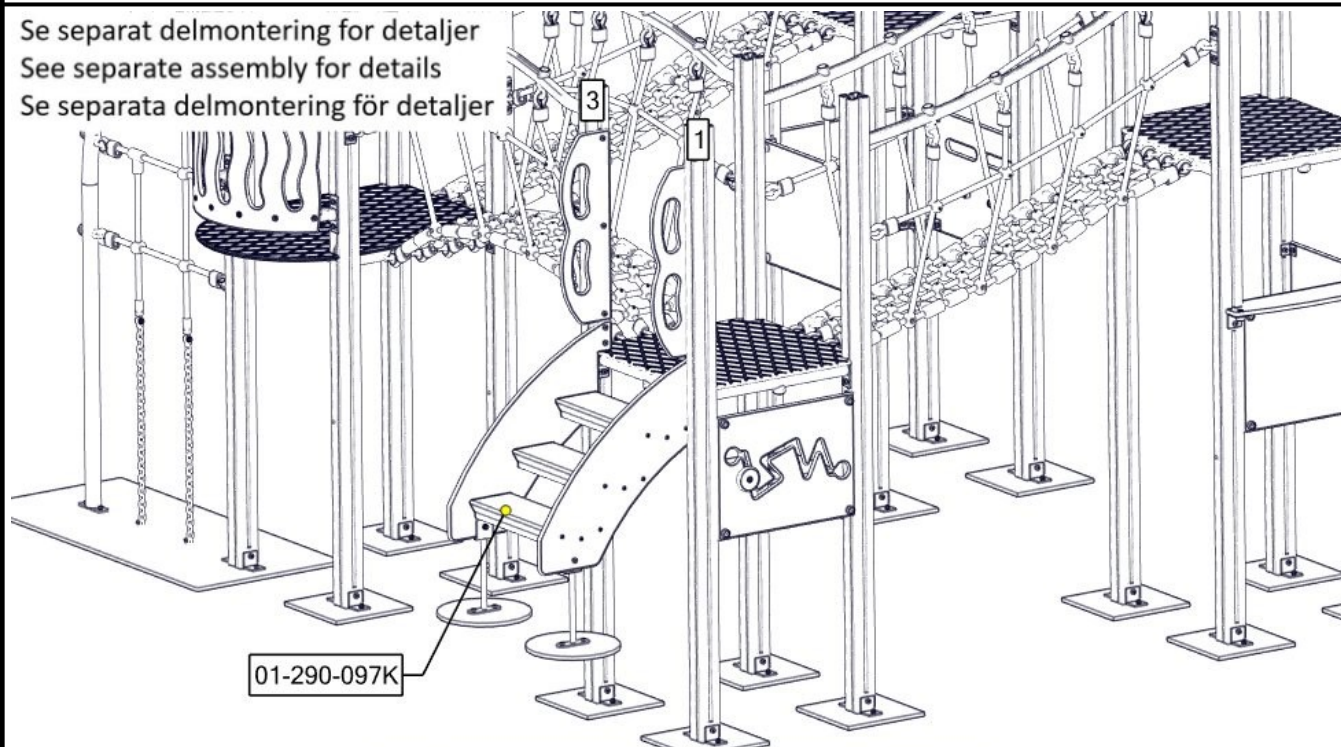

Montering av lekeapparatet / Assembly instructions / Montering av lekredskapet

Se separat delmontering for detaljer
See separate assembly for details
Se separata delmontering för detaljer

nr	PartName	Artnr	Antall
1	Trapp H55	01-290-097K	1

Se separat delmontering for detaljer
See separate assembly for details
Se separata delmontering för detaljer