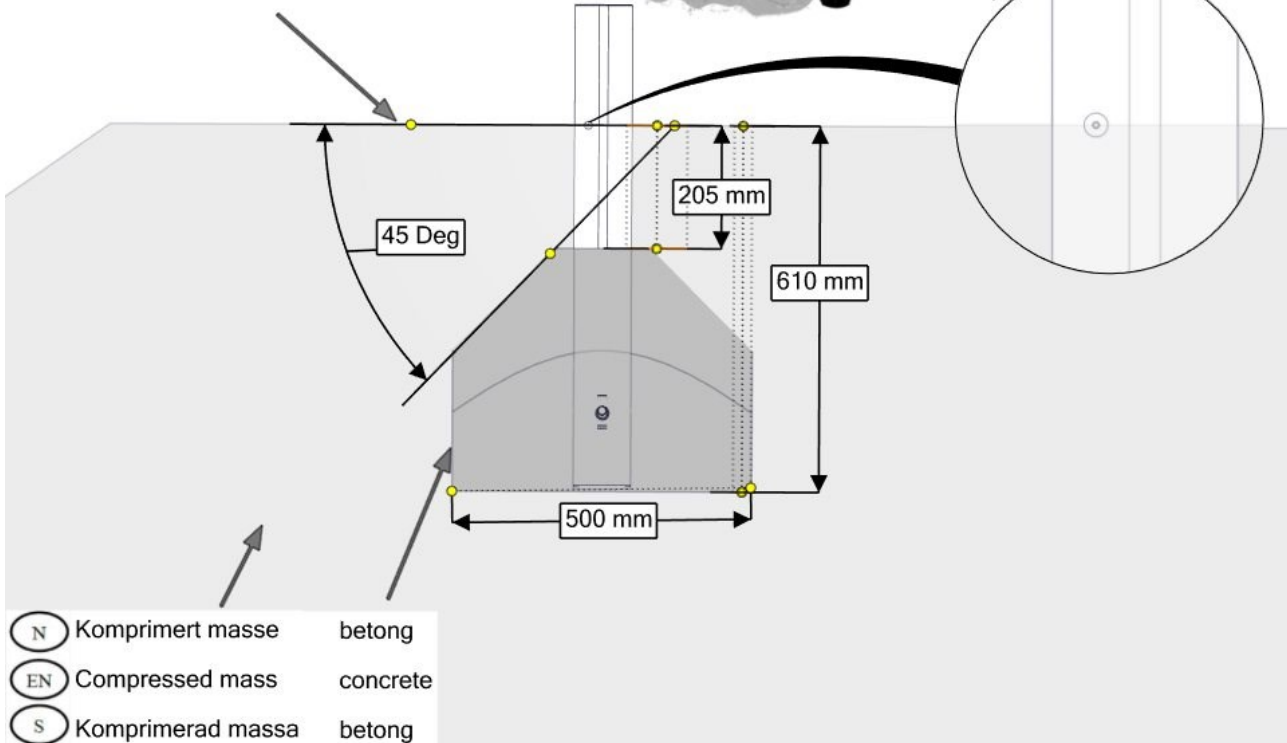

Fundamentering med betong // Foundation concrete // Förankring med betong

- (N) Komprimert masse Ref NS-EN 1176-1
- (EN) Compressed mass §4.2.8.5
- (S) Komprimerad massa

- (N) Bakkenivå
- (EN) Ground level
- (S) marknivå

- (N) Komprimert masse betong
- (EN) Compressed mass concrete
- (S) Komprimerad massa betong

Fundamentering uten betong // Foundation without concrete // Förankring utan betong

- (N) Støtdempende materialer Ref NS-EN 1176-1
- (EN) Impact attenuating materials §4.2.8.5
- (S) Støtdämpande material

- (N) Bakkenivå
- (EN) Ground level
- (S) Marknivå