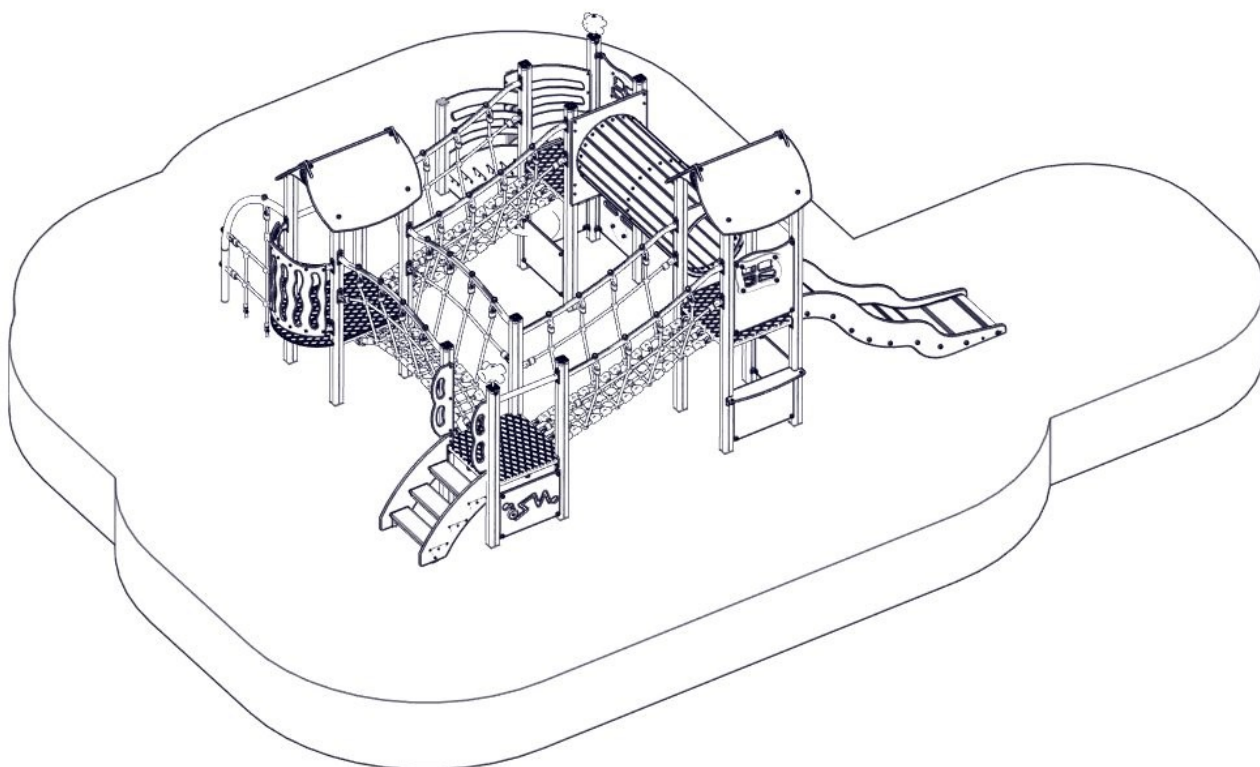

N

Monteringsanvisning

EN

Assembly Instructions

S

Monteringsanvisning

Produkt nr. / Product no. / Produkt nr.

25-200-101

Rød / Grå

Ord. nr. _____

Dato. _____

Sign. _____

søve

Søve AS
Grønnvoldveien 290
3830 Ulefoss - Norway
Tlf: +47 35 94 65 65
www.sove.no

søve

Søve AB
EA Rosengrensgatan 32
421 31 Västra Frölunda
Phone: +46 (0)31 773 97 00
www.sove.se