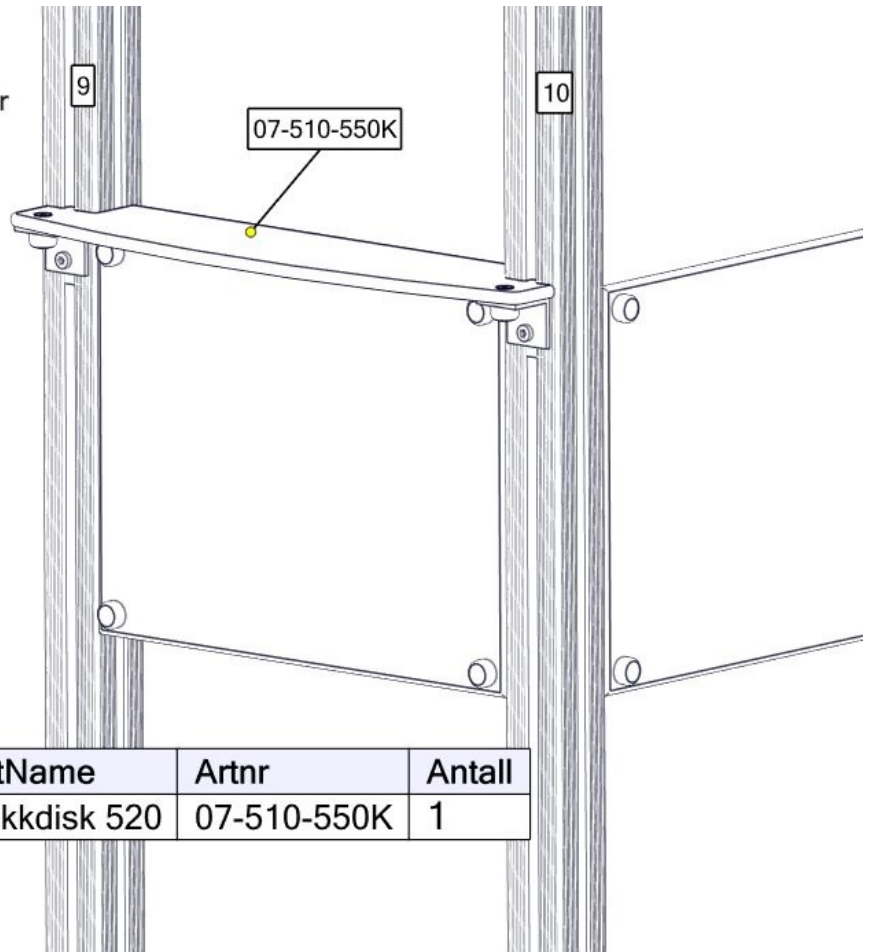

Montering av lekeapparatet / Assembly instructions / Montering av lekredskapet

Se separat delmontering for detaljer
See separate assembly for details
Se separata delmontering för detaljer

nr	PartName	Artnr	Antall
1	Butikkdisk 520	07-510-550K	1

Se separat delmontering for detaljer
See separate assembly for details
Se separata delmontering för detaljer