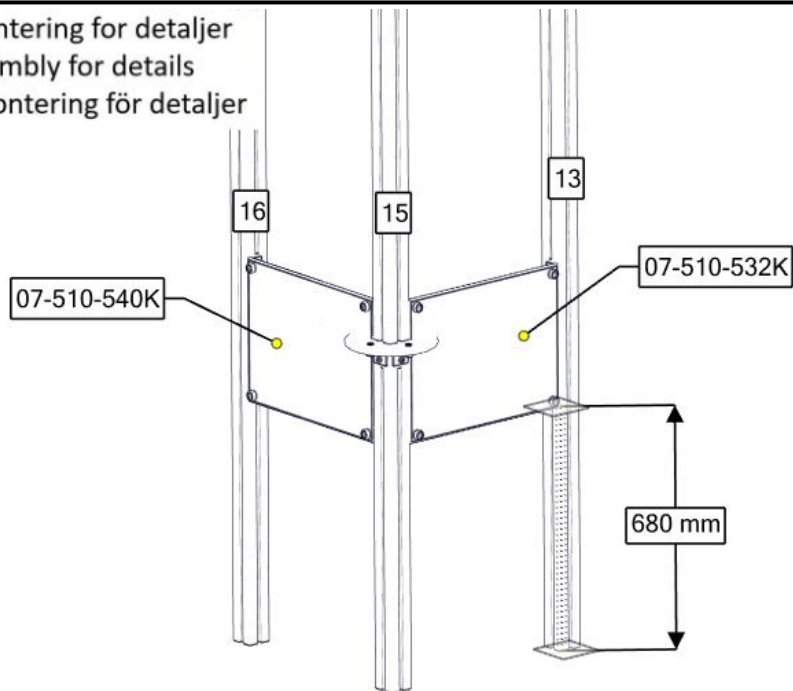

Montering av lekeapparatet / Assembly instructions / Montering av lekredskapet

Se separat delmontering for detaljer
See separate assembly for details
Se separata delmontering för detaljer

nr	PartName	Artnr	Antall
1	Vegg 520 x 400 Standard med spor	07-510-532K	1
2	Vegg 520 x 400 Standard med spor	07-510-540K	1
3	Stolpe 70x70 600-1800	SFA5123	2

Se separat delmontering for detaljer
See separate assembly for details
Se separata delmontering för detaljer