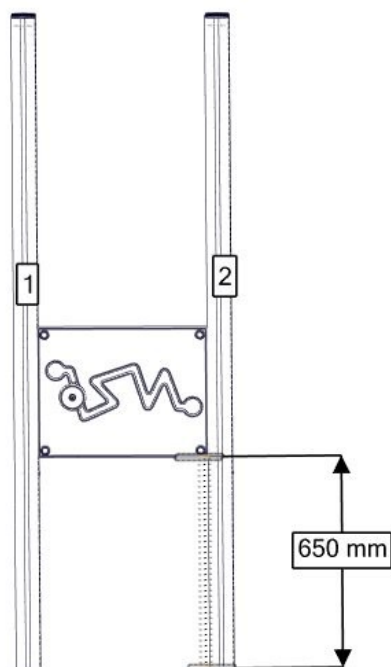

Fallhøyder / Free height of fall / Fallhöjder

Sikkerhetszone / Safety zone / Säkerhetszon

Plassering av forankringer / Ground plan / Placering av förankringar

N

Alle mål er oppgitt i millimeter

EN

Scale measured in mm

S

Alla mått är i millimeter.

Montering av lekeapparatet / Assembly instructions / Montering av lekredskapet

Se separat delmontering for detaljer
 See separate assembly for details
 Se separata delmontering för detaljer