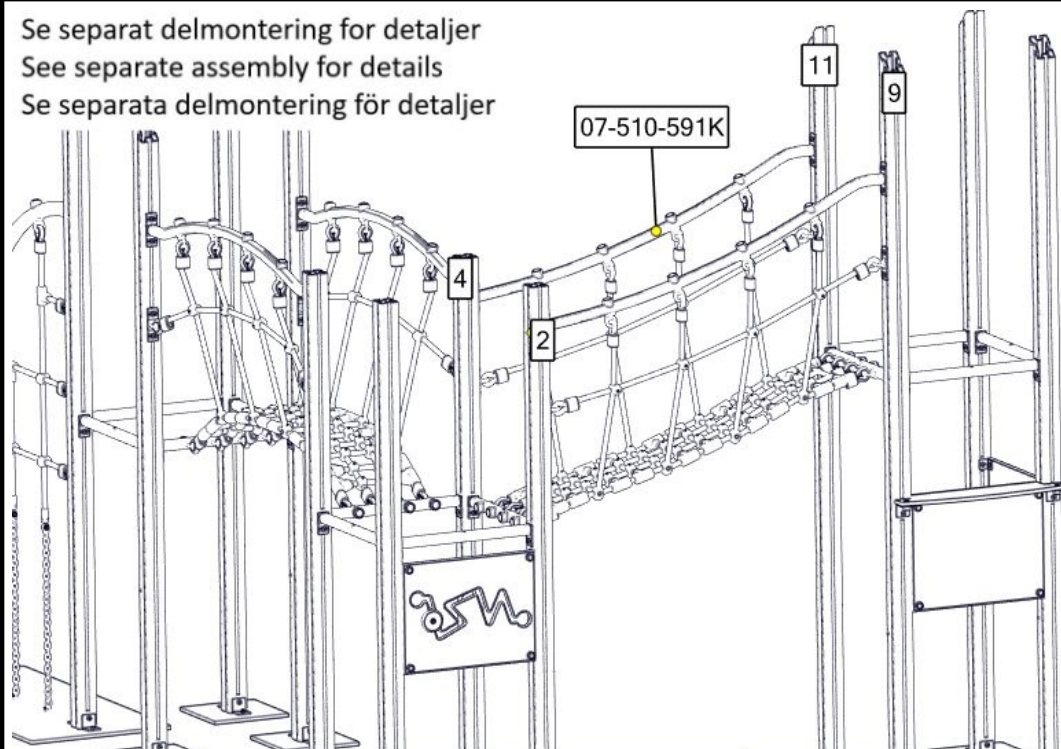

nr	PartName	Artnr	Antall
1	Mini nett bro skrå tett sort	07-510-591K	1