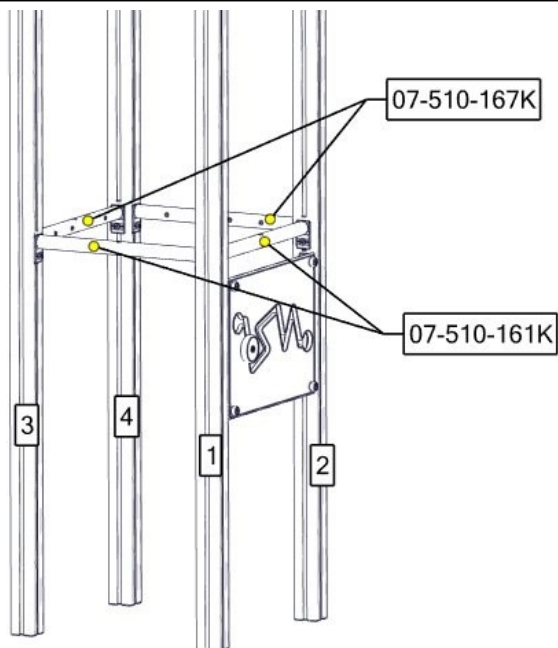

Montering av lekeapparatet / Assembly instructions / Montering av lekredskapet

Se separat delmontering for detaljer
See separate assembly for details
Se separata delmontering för detaljer