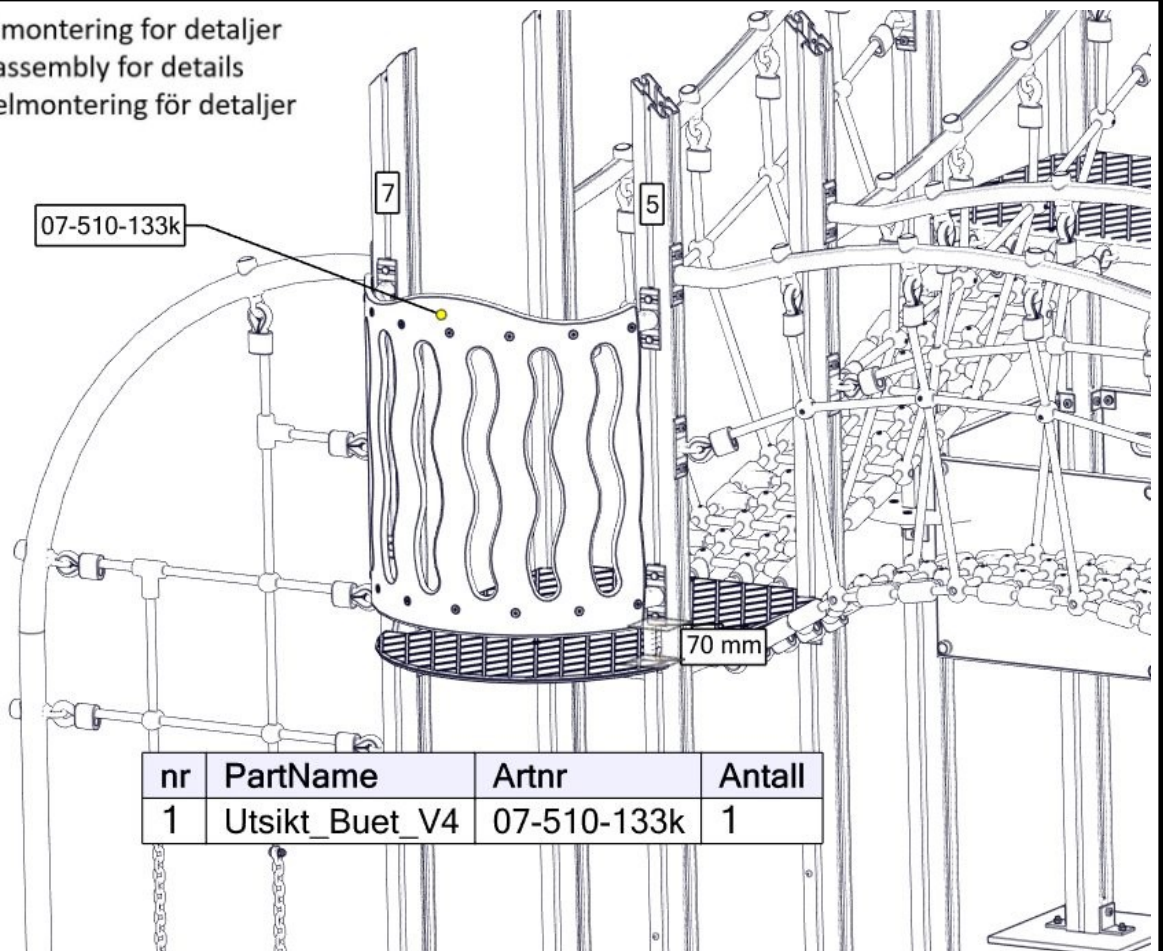

Se separat delmontering for detaljer
See separate assembly for details
Se separata delmontering för detaljer