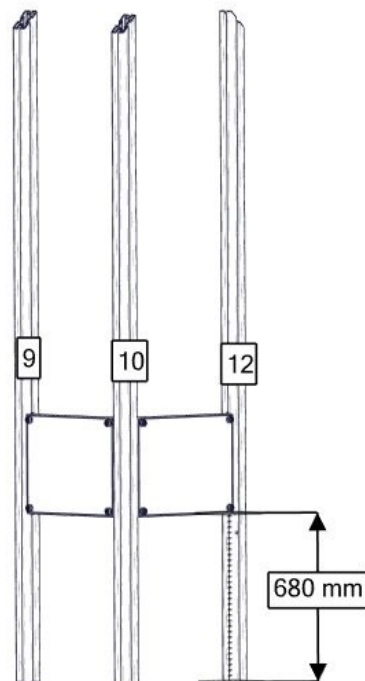

nr	PartName	Artnr	Antall
1	Stolpe 70x70 L=2700 skrå	SFA5123/1	3
2	Vegg 520 x 400 Standard	07-510-530K	2