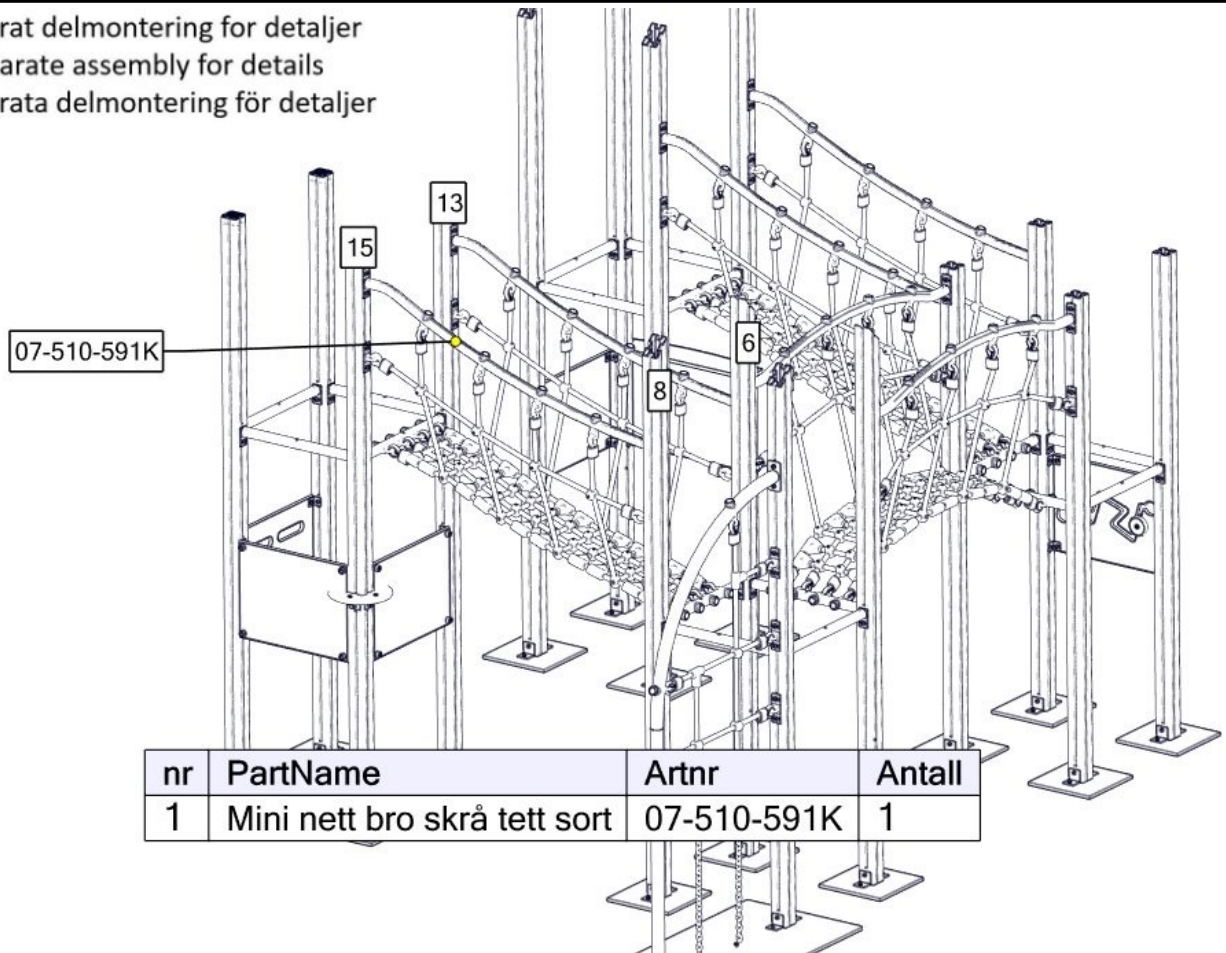

Montering av lekeapparatet / Assembly instructions / Montering av lekredskapet

Se separat delmontering for detaljer
See separate assembly for details
Se separata delmontering för detaljer

nr	PartName	Artnr	Antall
1	Mini nett bro skrå tett sort	07-510-591K	1

Se separat delmontering for detaljer
See separate assembly for details
Se separata delmontering för detaljer