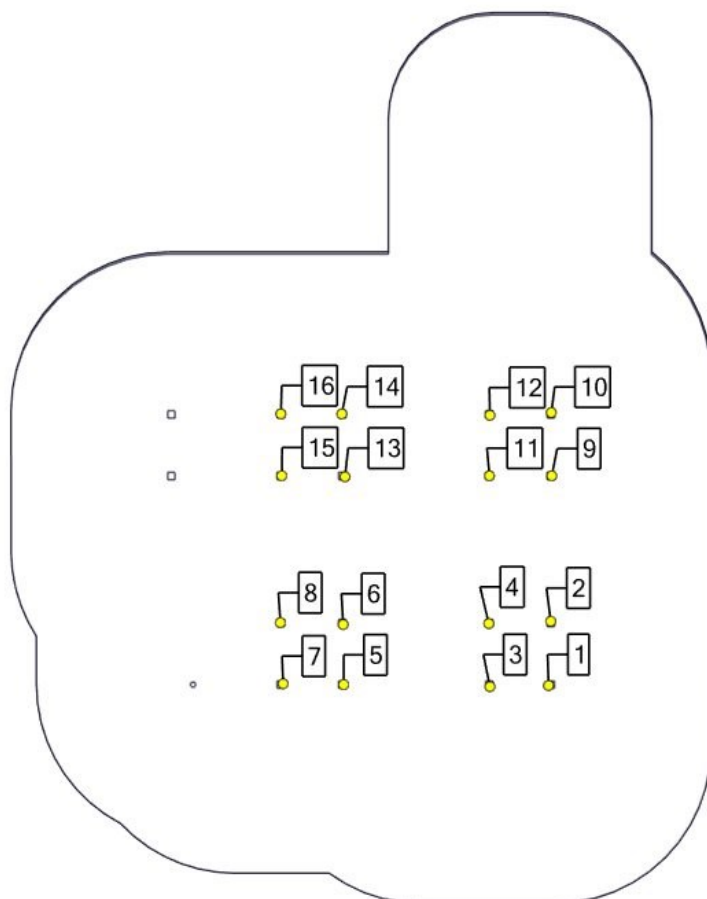

Montering av lekeapparatet / Assembly instructions / Montering av lekredskapet

Se separat delmontering for detaljer
See separate assembly for details
Se separata delmontering för detaljer