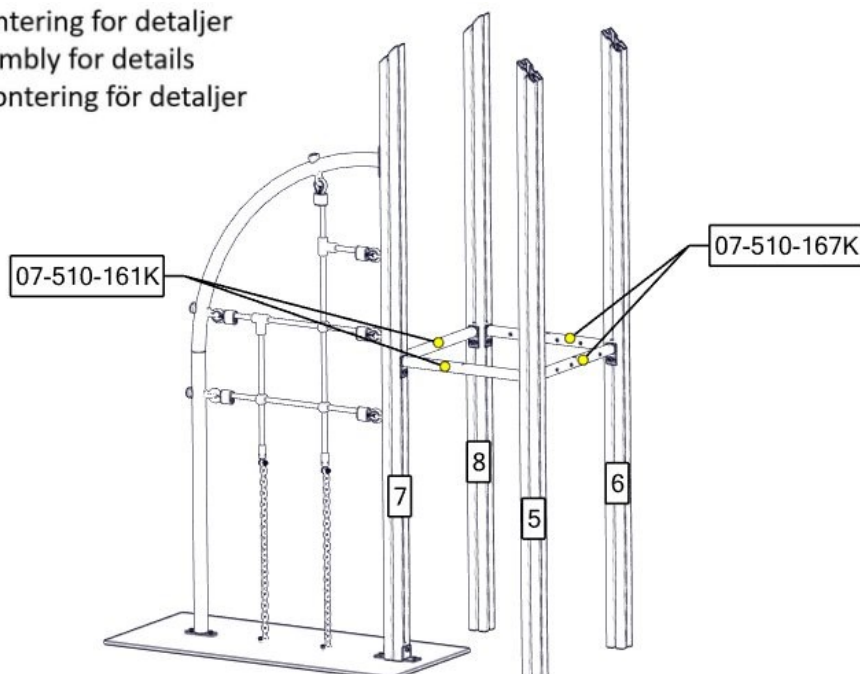

nr	PartName	Artnr	Antall
1	Stolpe 70x70 L=2300 skrå	SFA5123/1	3
2	Sperrerør rett L=520 for gulv 4hull cc100	07-510-167K	2
3	Sperrerør rett L=520 for gulv	07-510-161K	2