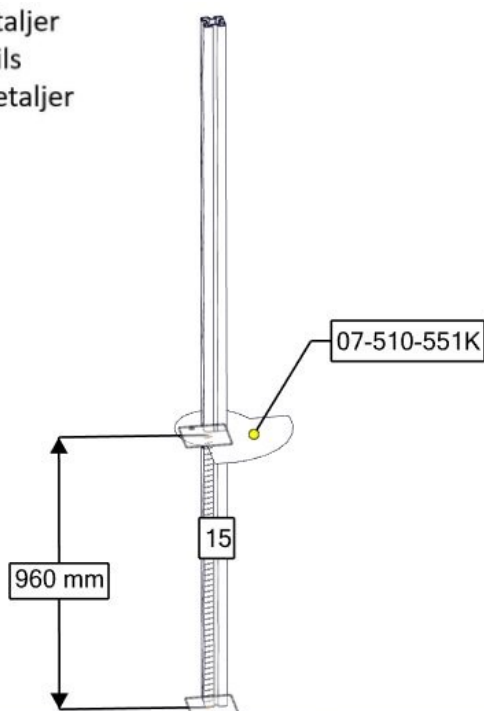

nr	PartName	Artnr	Antall
1	Fundament skive 70x70 stolpe	07-510-207K	4

Se separat delmontering for detaljer
See separate assembly for details
Se separata delmontering för detaljer