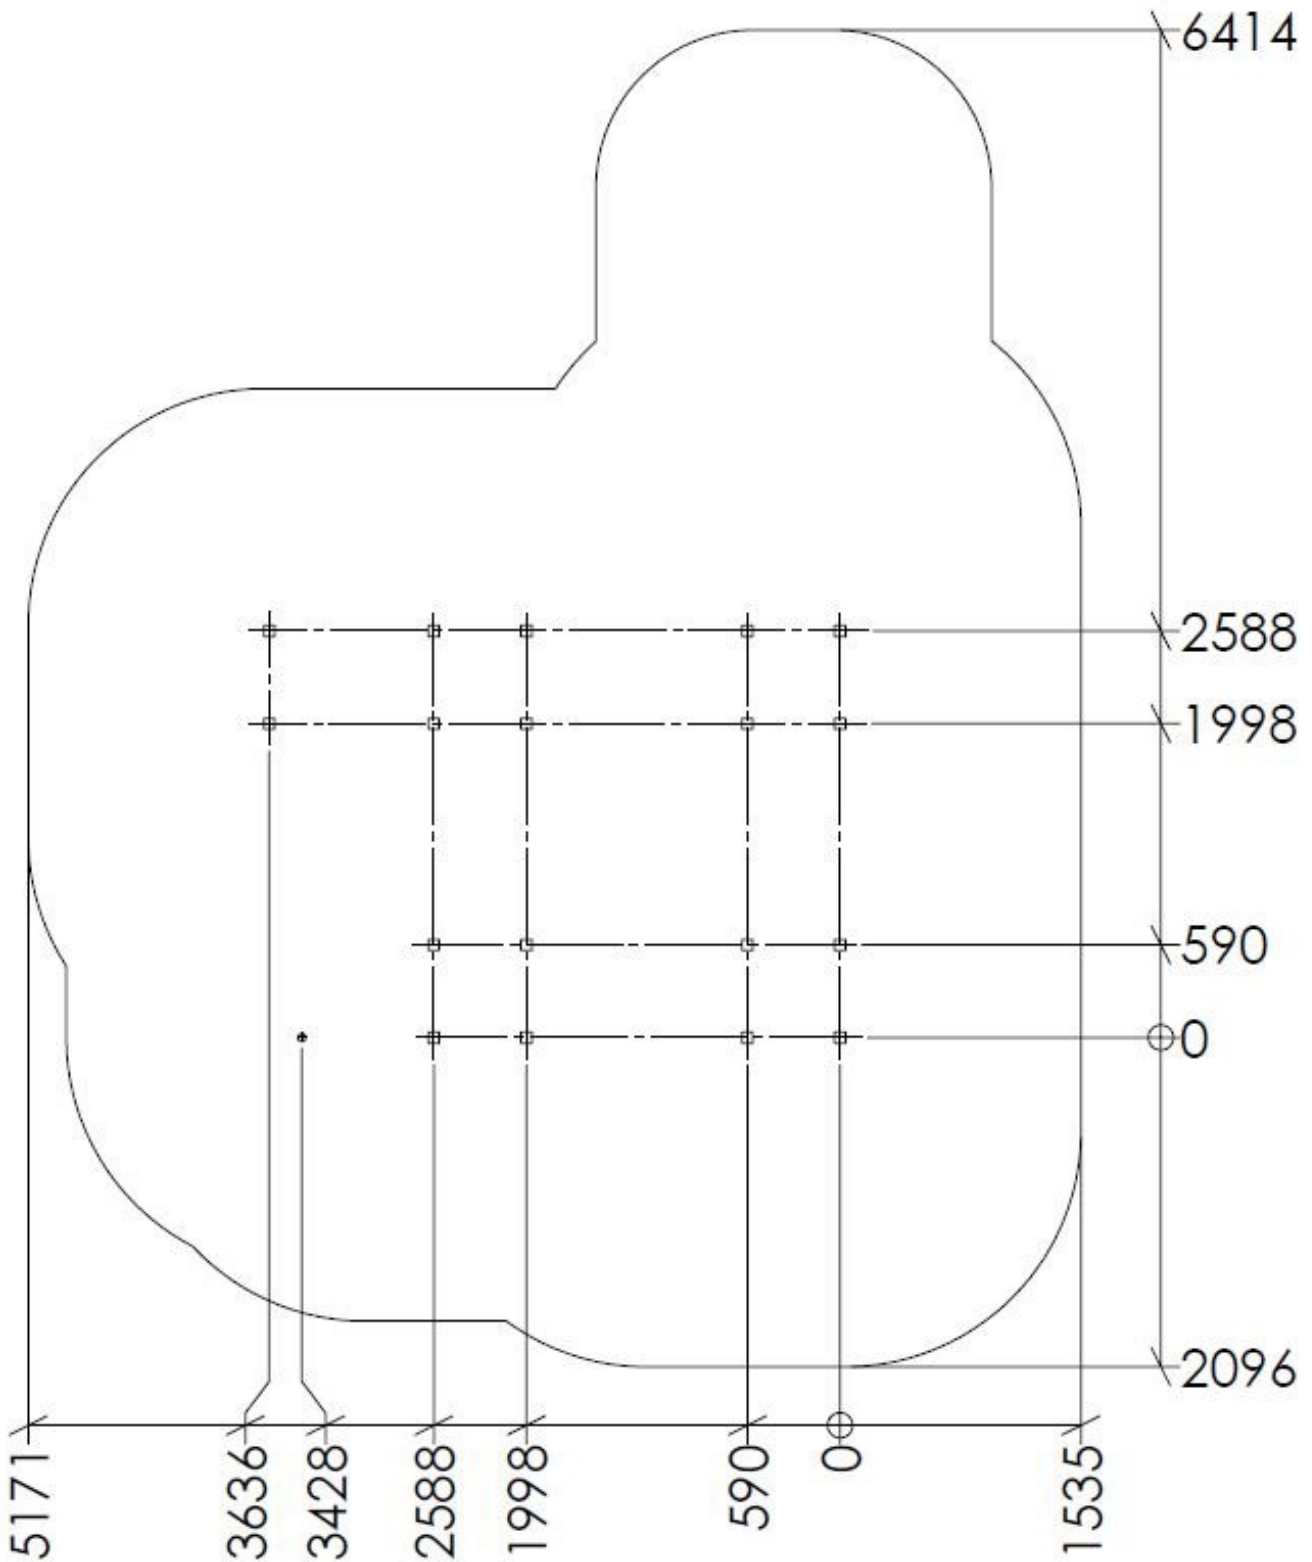

Fallhøyder / Free height of fall / Fallhöjder

Sikkerhetszone / Safety zone / Säkerhetszon

Plassering av forankringer / Ground plan / Placering av förankringar

N

Alle mål er oppgitt i millimeter

EN

Scale measured in mm