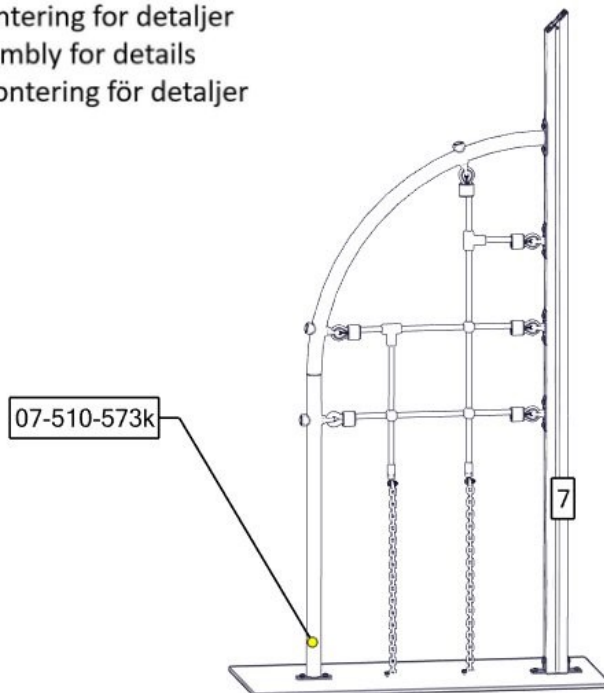

Montering av lekeapparatet / Assembly instructions / Montering av lekredskapet

Se separat delmontering for detaljer
See separate assembly for details
Se separata delmontering för detaljer

nr	PartName	Artnr	Antall
1	Stolpe 70x70 L=2300 skrå	SFA5123/1	1
2	Min nett vertikal bua 550 komplett sort	07-510-573k	1

Se separat delmontering for detaljer
See separate assembly for details
Se separata delmontering för detaljer