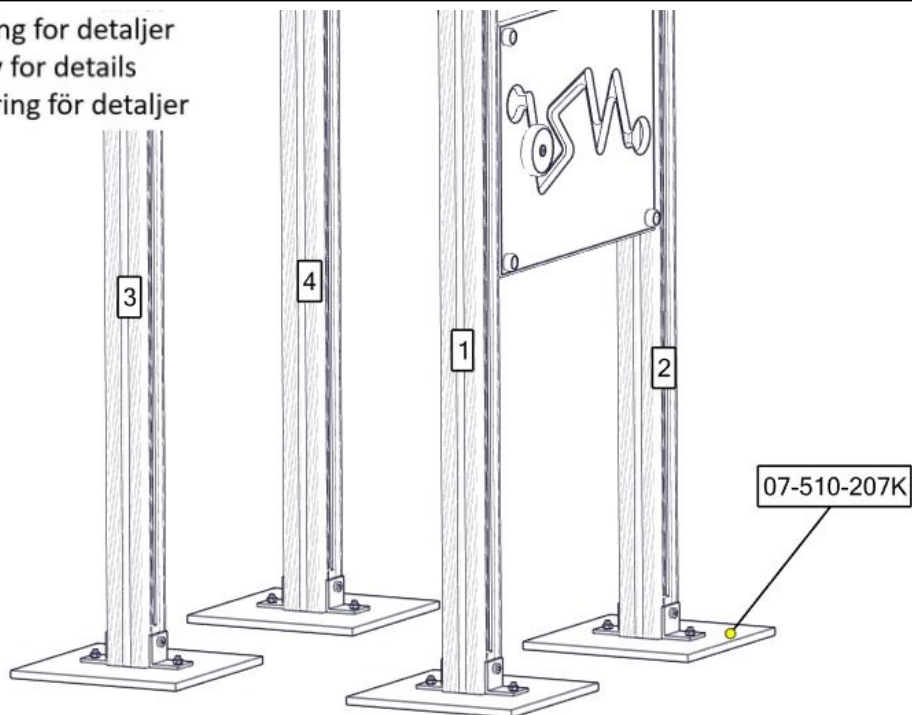

nr	PartName	Artnr	Antall
1	Stolpe 70x70 600-1400	SFA5123	2
2	Sperrerør rett L=520 for gulv	07-510-161K	2
3	Sperrerør rett L=520 for gulv 4hull cc100	07-510-167K	2

Se separat delmontering for detaljer
See separate assembly for details
Se separata delmontering för detaljer