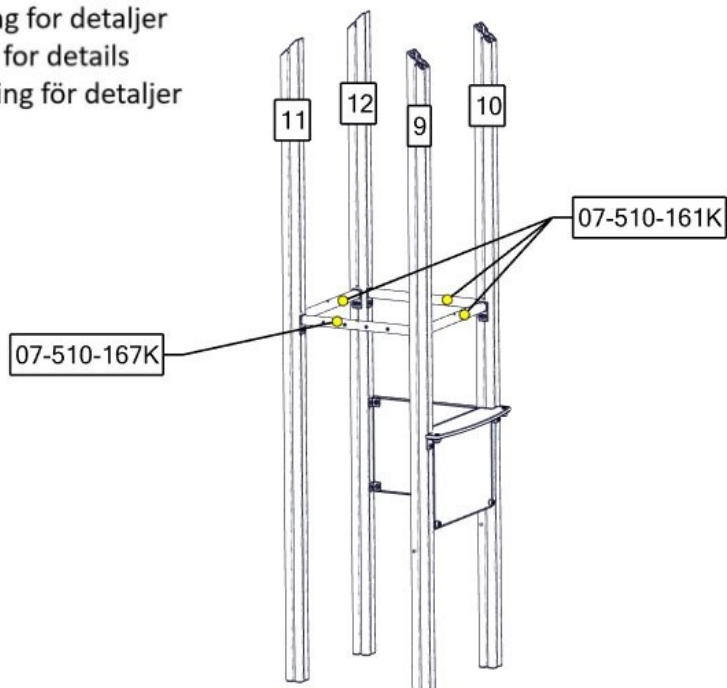

nr	PartName	Artnr	Antall
1	Sperrerør rett L=520 for gulv	07-510-161K	3
2	Sperrerør rett L=520 for gulv 4hull cc100	07-510-167K	1
3	Stolpe 70x70 L=2700 skrå	07-510-158	1