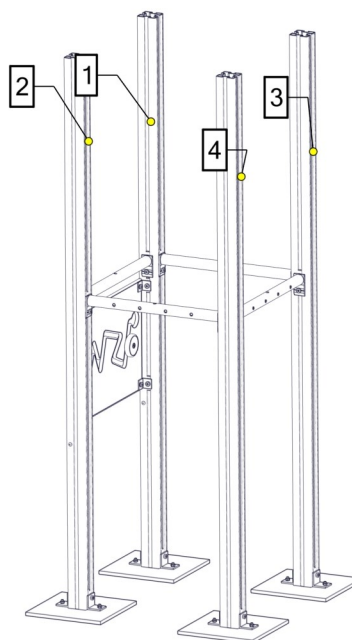

Part Name	Article nr.	Qty
Stolpe 70x70 L=2000 (600-1400)	SFA5123/1	2
Vegg 520 x 400 med spill	07-510-615K	1

Montering av lekeapparatet / Assembly instructions / Montering av lekredskapet

Se separat delmontering for detaljer
 See separate assembly for details
 Se separata delmontering för detaljer

Part Name	Article nr.	Qty
Sperrerør rett L=520 for gulv	07-510-161K	2
Sperrerør rett L=520 for gulv 4hull cc100	07-510-167K	2
Stolpe 70x70 L=2000 (600-1400)	SFA5123/1	2

Se separat delmontering for detaljer
 See separate assembly for details
 Se separata delmontering för detaljer