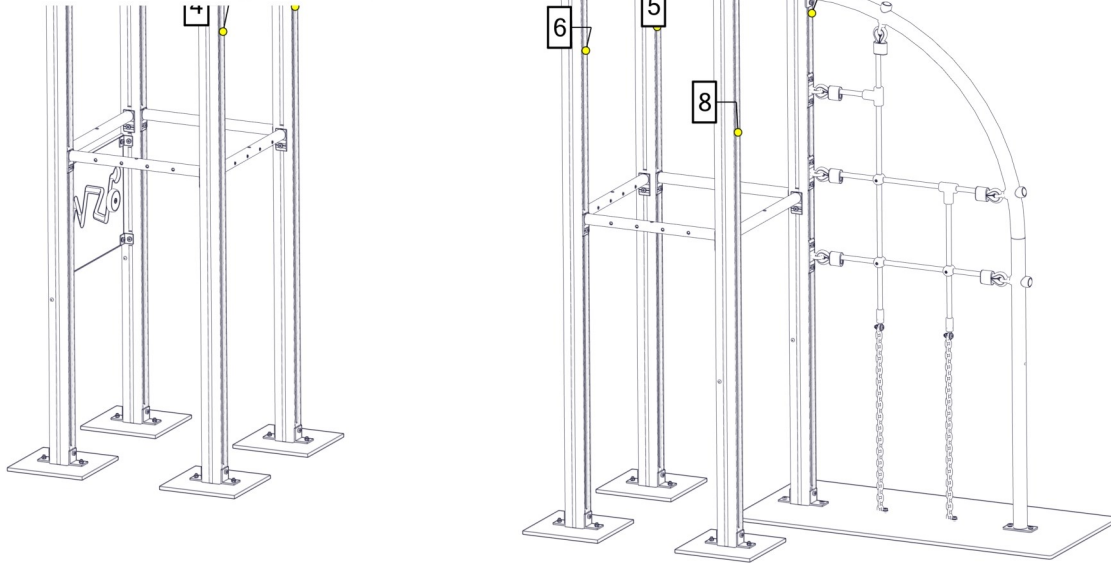

Montering av lekeapparatet / Assembly instructions / Montering av lekredskapet

Se separat delmontering for detaljer
See separate assembly for details
Se separata delmontering för detaljer