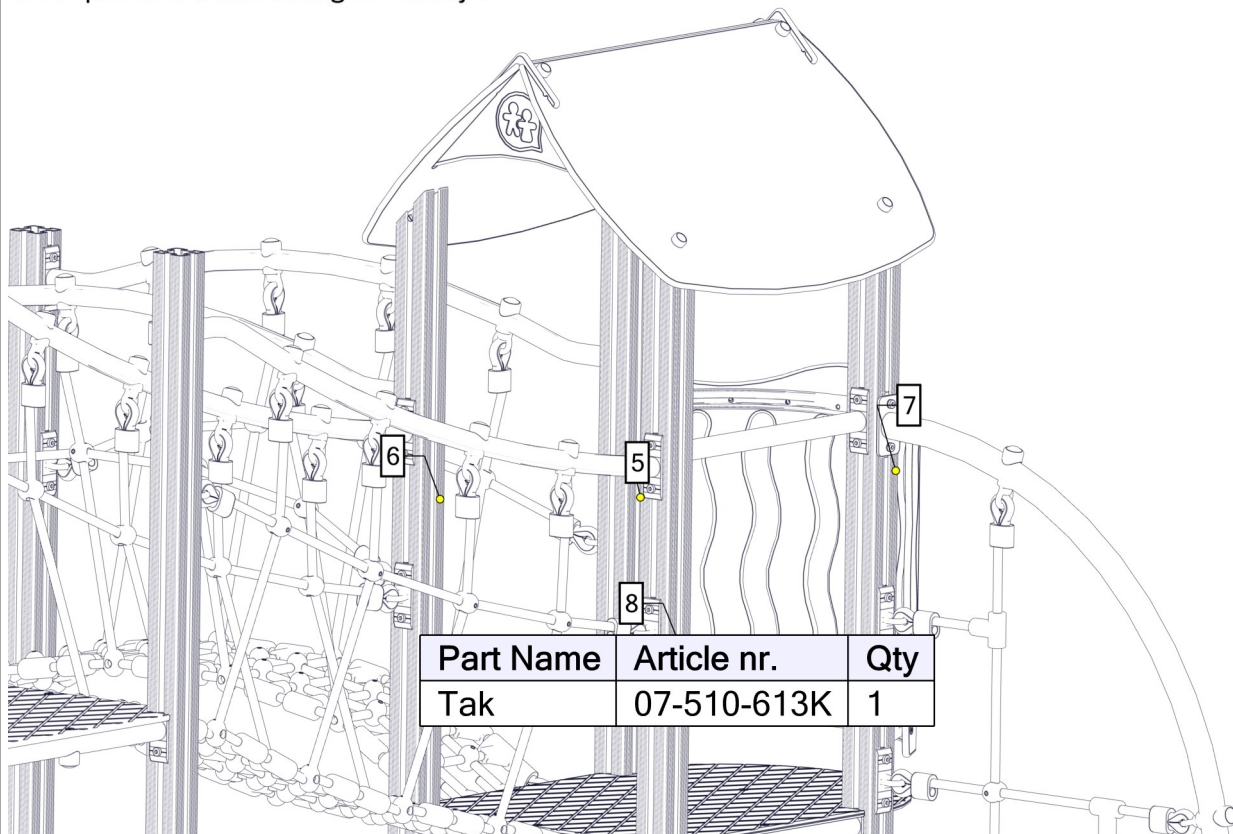

Part Name	Article nr.	Qty
Tak	07-510-613K	1