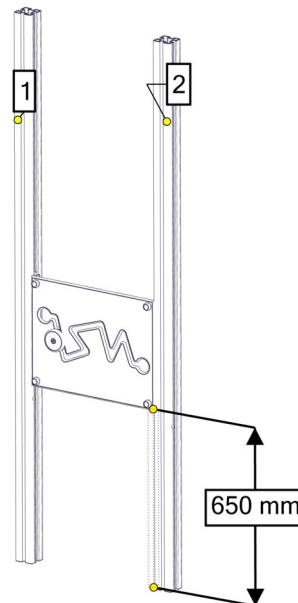

Fallhøyder / Free height of fall / Fallhöjder

Fallhøyde = 1,3 meter

Sikkerhetszone / Safety zone / Säkerhetszon

Plassering av forankringer / Ground plan / Placering av förankringar

N

Alle mål er oppgitt i millimeter

EN

Scale measured in mm

S

Alla mått är i millimeter.

Montering av lekeapparatet / Assembly instructions / Montering av lekredskapet

Se separat delmontering for detaljer
 See separate assembly for details
 Se separata delmontering för detaljer