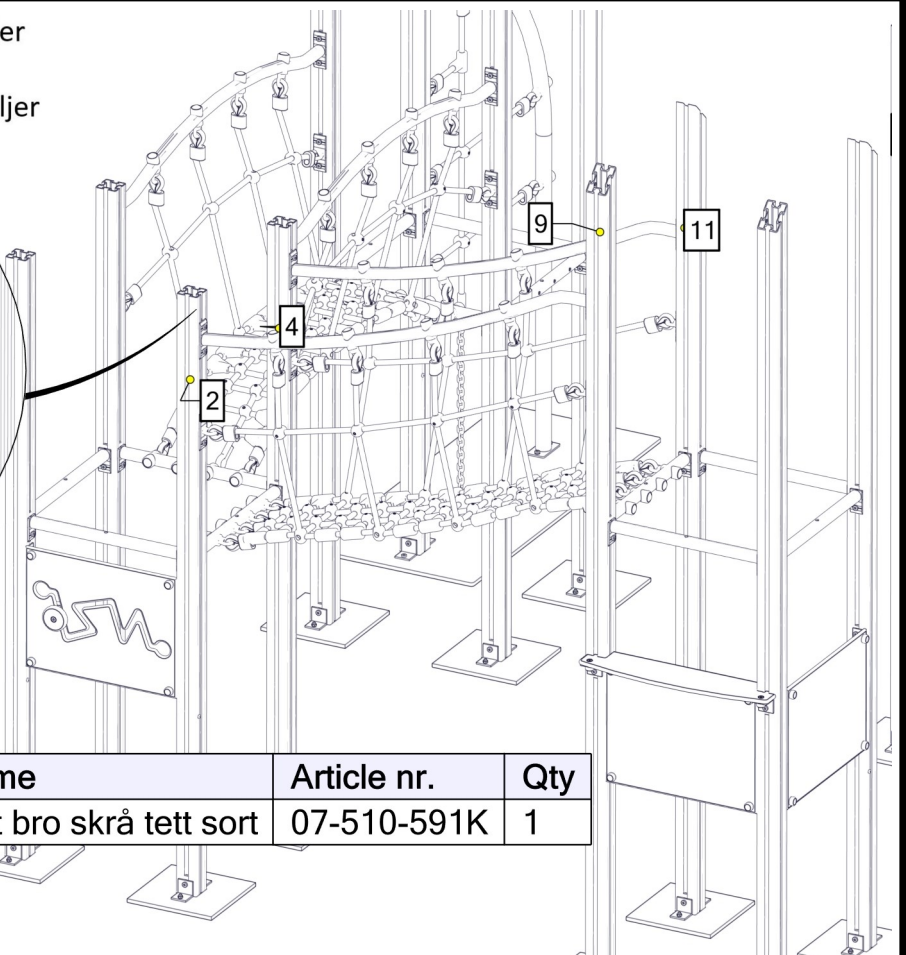

Se separat delmontering for detaljer
See separate assembly for details
Se separata delmontering för detaljer