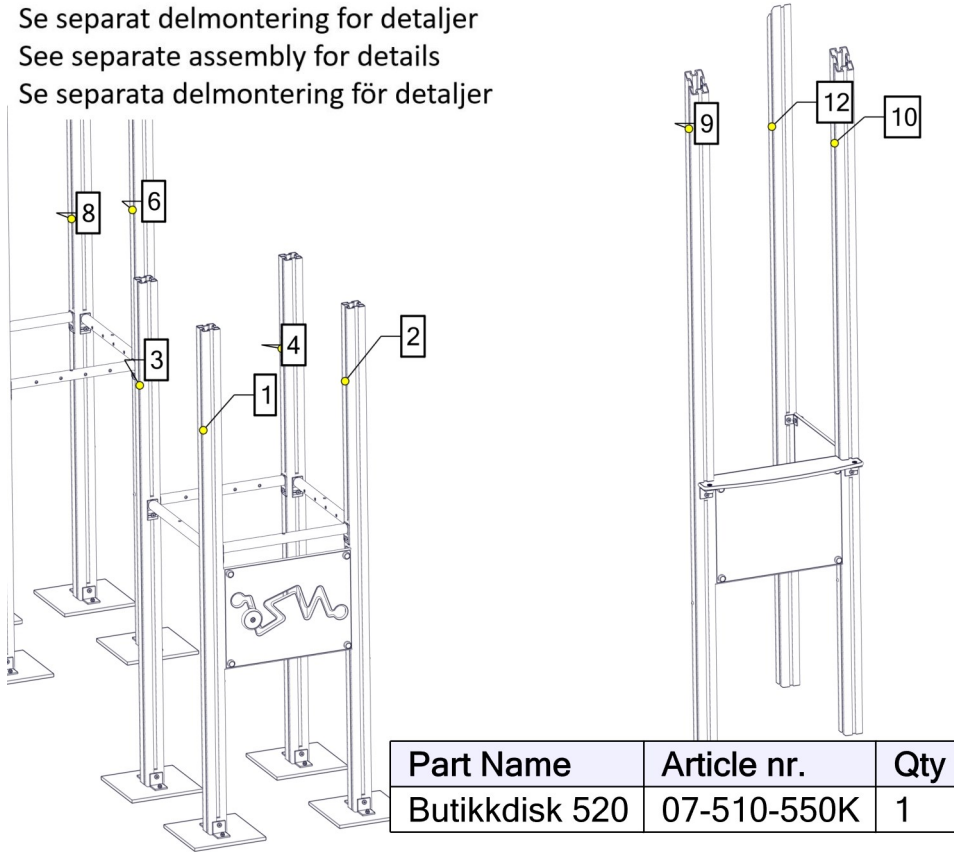

Montering av lekeapparatet / Assembly instructions / Montering av lekredskapet

Se separat delmontering for detaljer
See separate assembly for details
Se separata delmontering för detaljer