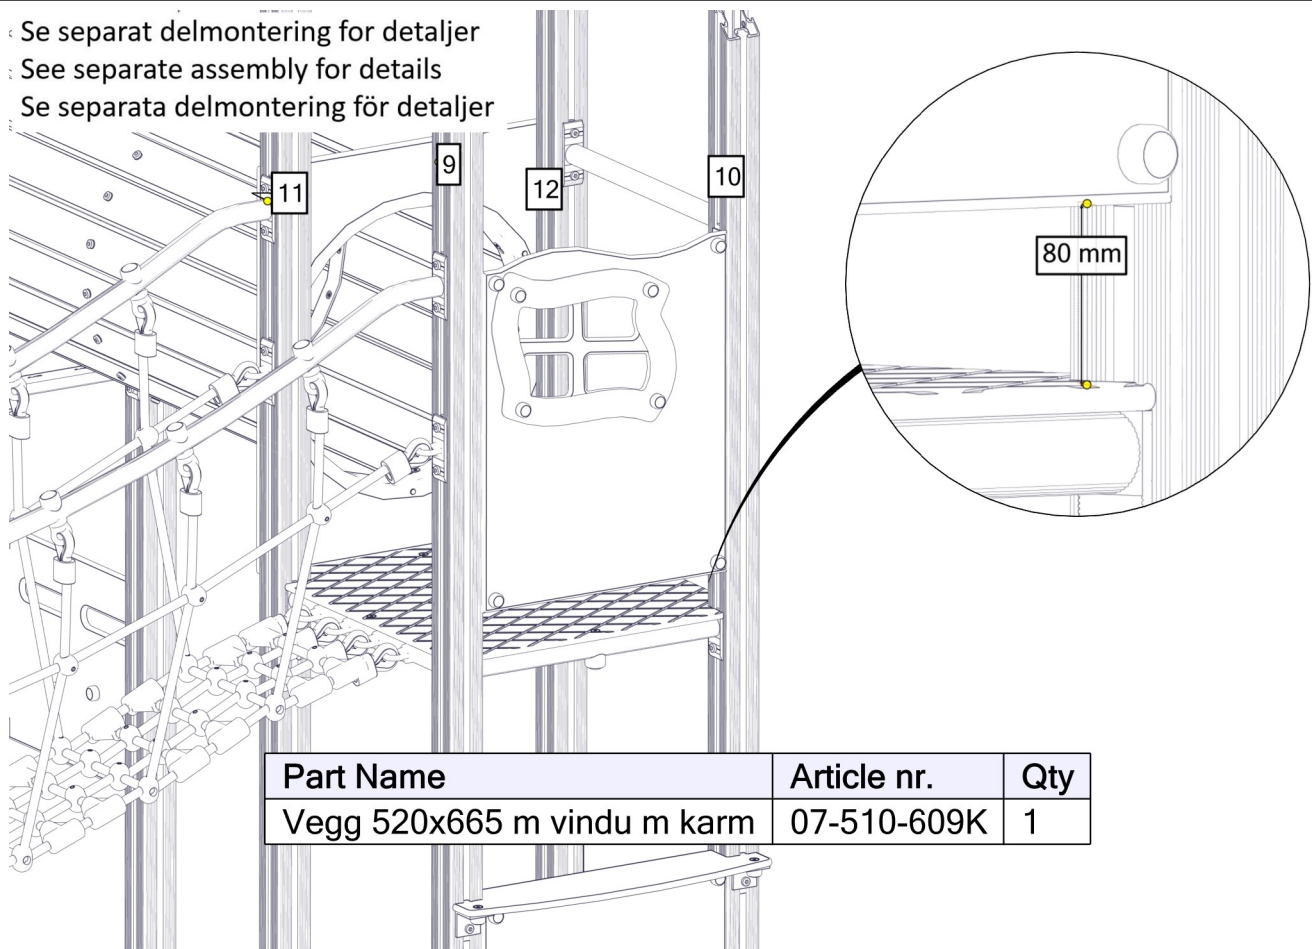

Part Name	Article nr.	Qty
Vegg 520x665 m vindu m karm	07-510-609K	1