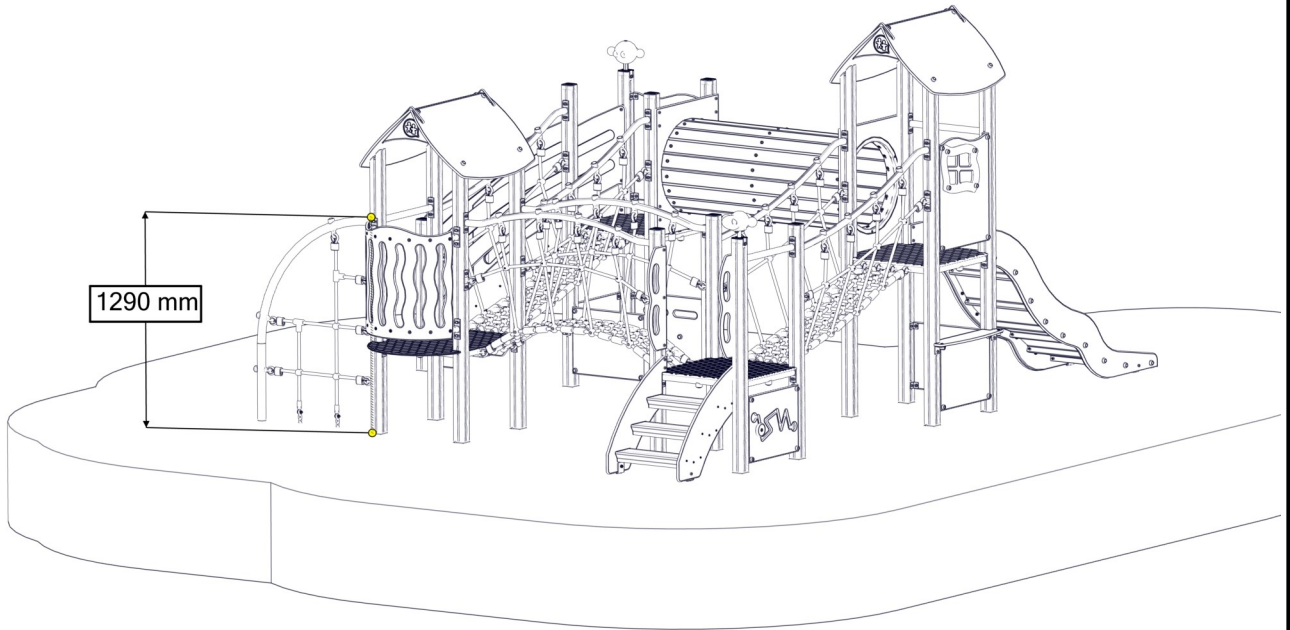

Fallhøyder / Free height of fall / Fallhöjder

Fallhøyde = 1,3 meter

Sikkerhetszone / Safety zone / Säkerhetszon

Plassering av forankringer / Ground plan / Placering av förankringar

N

Alle mål er oppgitt i millimeter