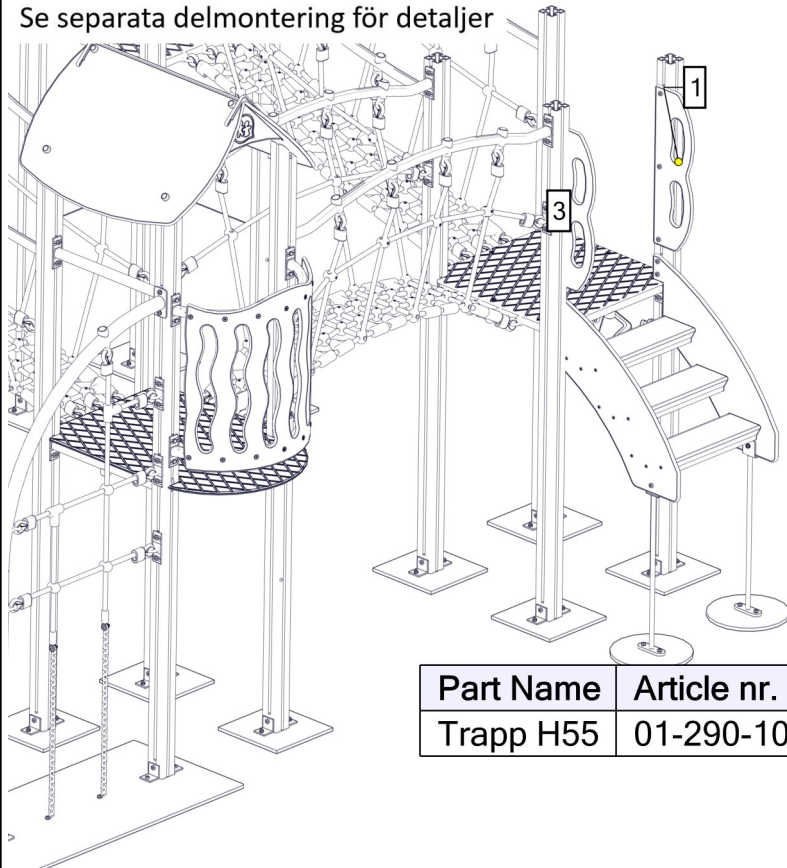

Montering av lekeapparatet / Assembly instructions / Montering av lekredskapet

Se separat delmontering for detaljer
See separate assembly for details
Se separata delmontering för detaljer

Part Name	Article nr.	Qty
Trapp H55	01-290-102K	1

Se separat delmontering for detaljer
See separate assembly for details
Se separata delmontering för detaljer