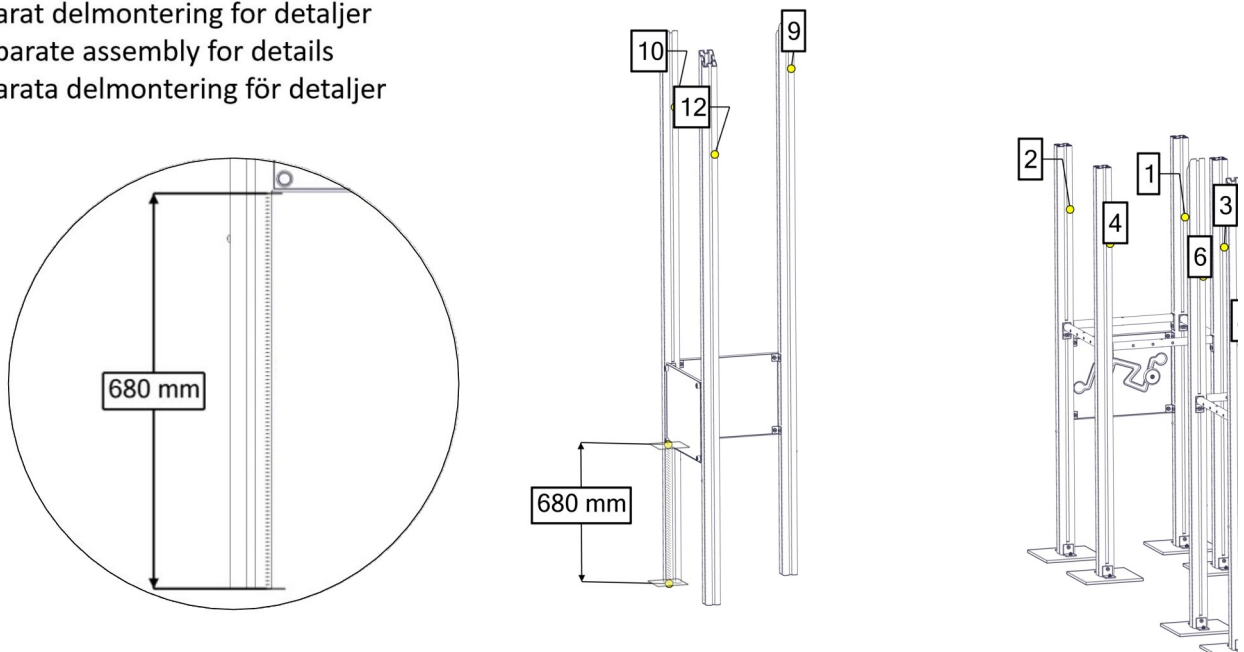

Part Name	Article nr.	Qty
Fundament skive 70x70 stolpe	07-510-207K	3

Se separat delmontering for detaljer
See separate assembly for details
Se separata delmontering för detaljer