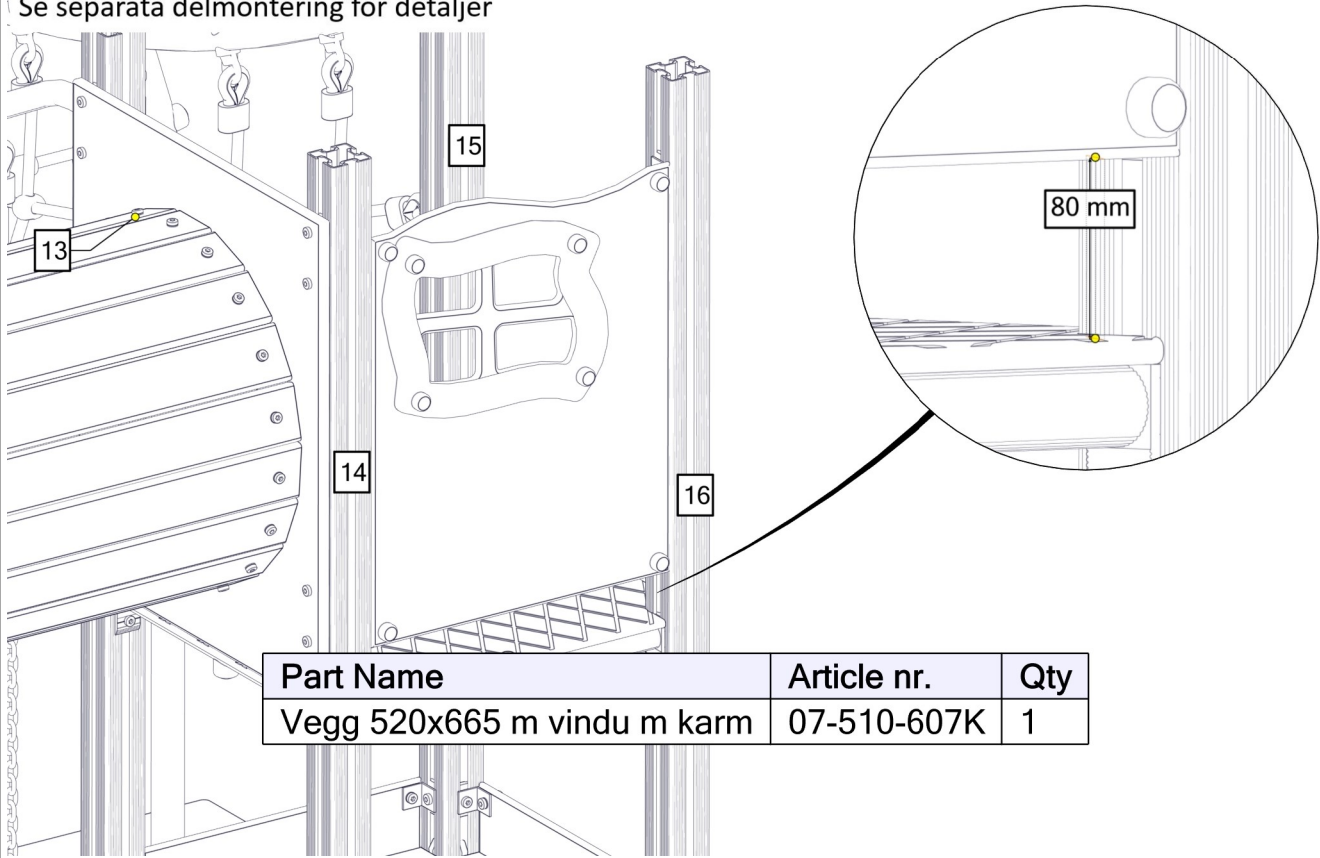

Montering av lekeapparatet / Assembly instructions / Montering av lekredskapet

Se separat delmontering for detaljer
See separate assembly for details
Se separata delmontering för detaljer