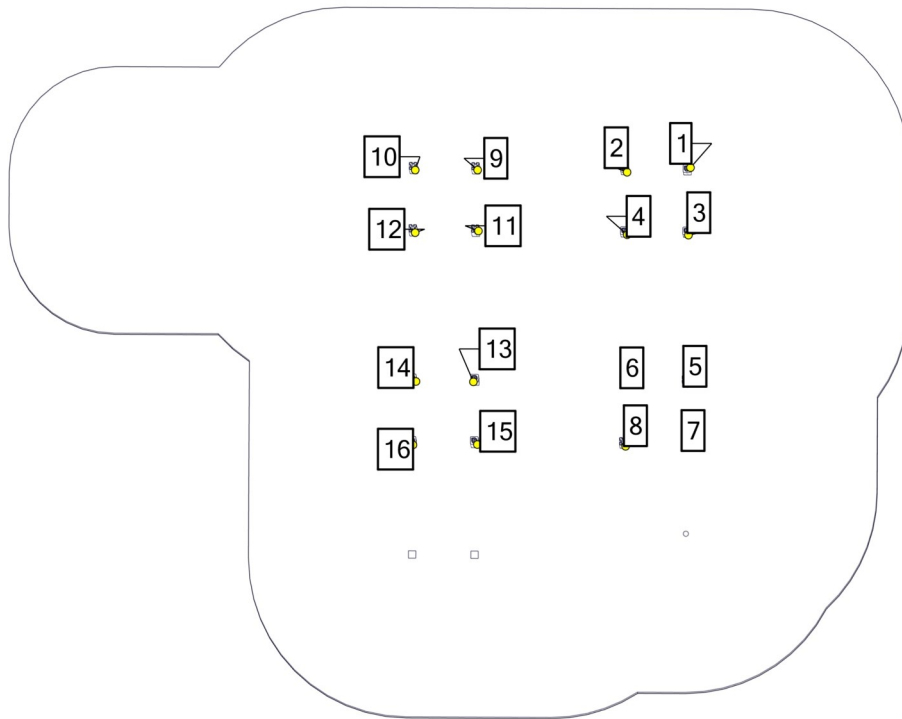

Montering av lekeapparatet / Assembly instructions / Montering av lekredskapet