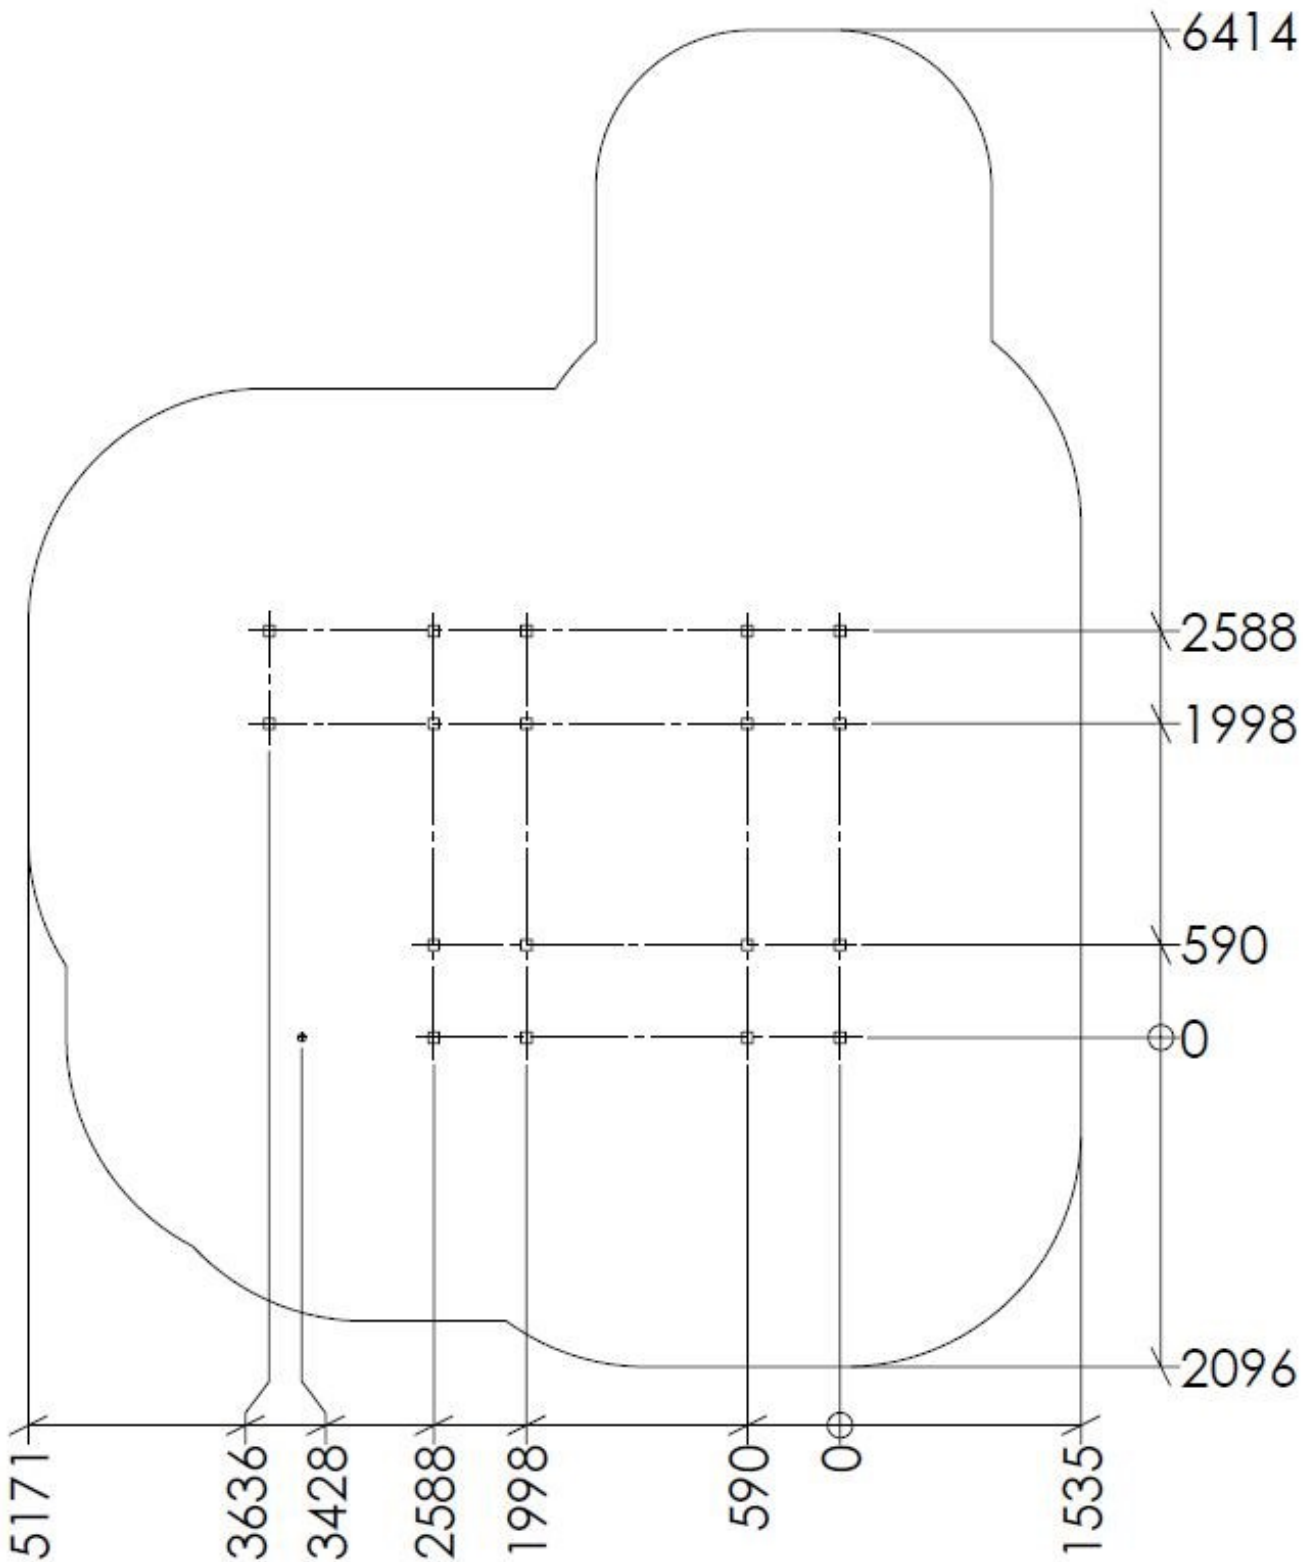

Fallhøyder / Free height of fall / Fallhöjder

Fallhøyde = 1,3 meter

Sikkerhetszone / Safety zone / Säkerhetszon

Plassering av forankringer / Ground plan / Placering av förankringar

N

Alle mål er oppgitt i millimeter