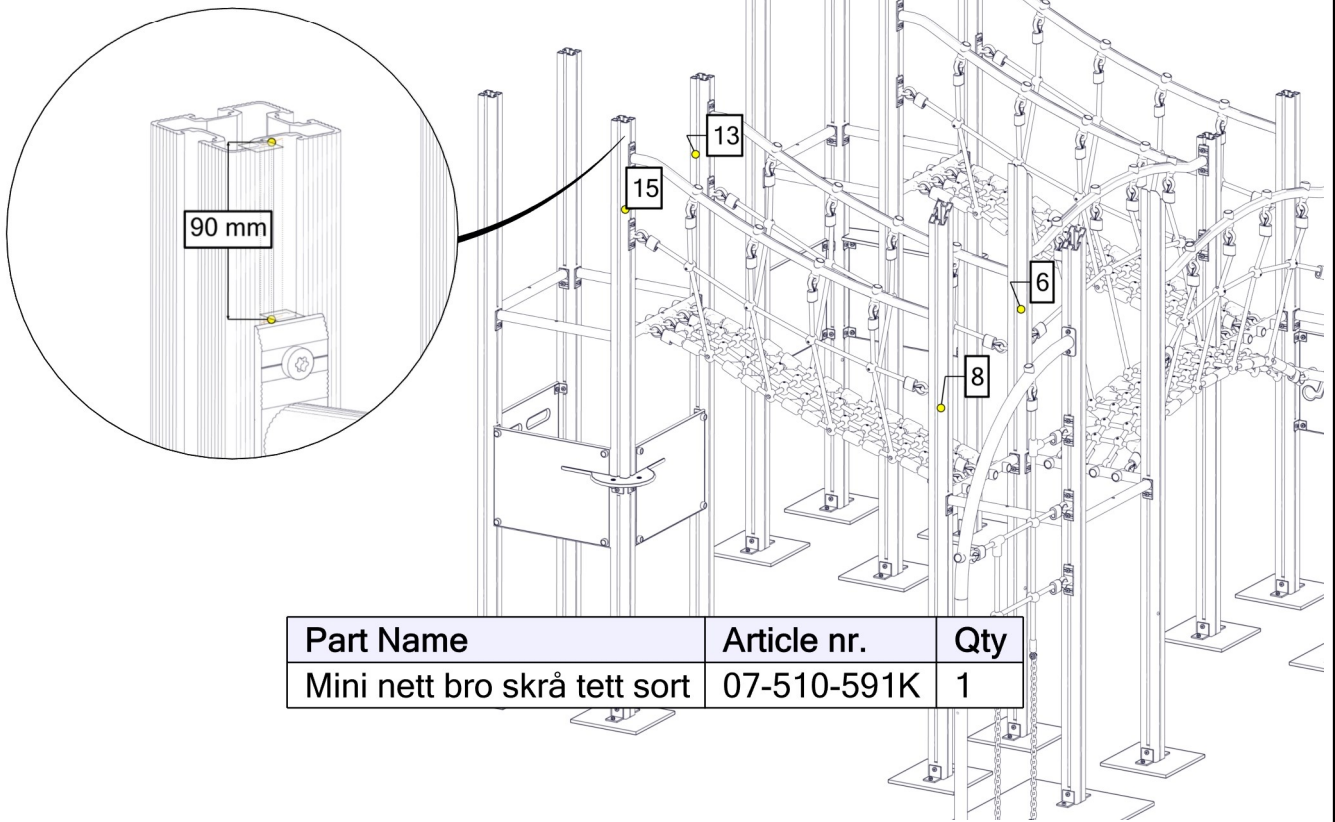

Montering av lekeapparatet / Assembly instructions / Montering av lekredskapet

Se separat delmontering for detaljer
See separate assembly for details
Se separata delmontering för detaljer

Part Name	Article nr.	Qty
Mini nett bro skrå tett sort	07-510-591K	1

Se separat delmontering for detaljer
See separate assembly for details
Se separata delmontering för detaljer