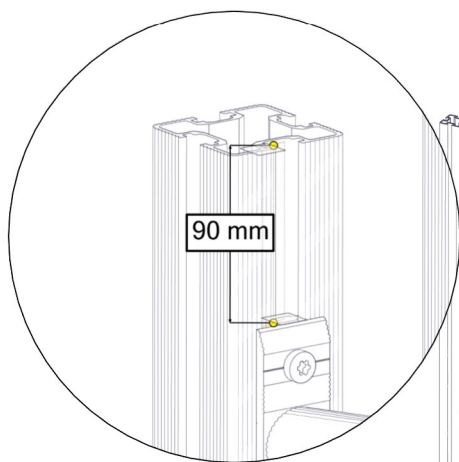

Se separat delmontering for detaljer
See separate assembly for details
Se separata delmontering för detaljer