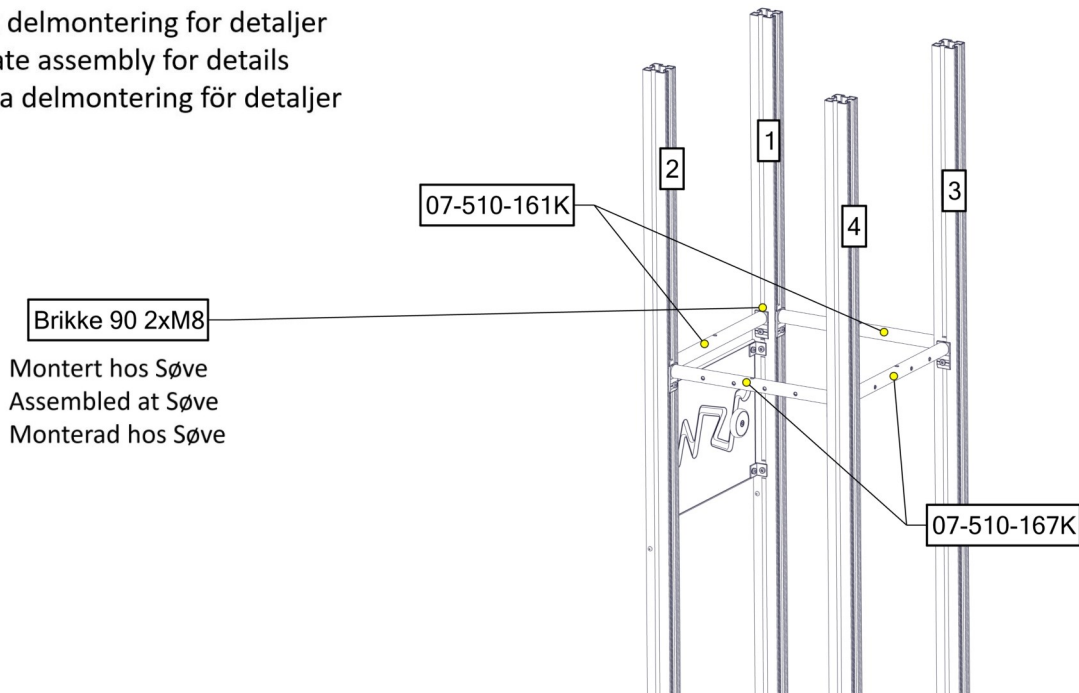

Montering av lekeapparatet / Assembly instructions / Montering av lekredskapet

Se separat delmontering for detaljer
See separate assembly for details
Se separata delmontering för detaljer

Part Name	Article nr.	Qty
Sperrerør rett L=520 for gulv	07-510-161K	2
Sperrerør rett L=520 for gulv 4hull cc100	07-510-167K	2
Stolpe 70x70 L=2000 (600-1400)	SFA5123/1	2

Se separat delmontering for detaljer
See separate assembly for details
Se separata delmontering för detaljer