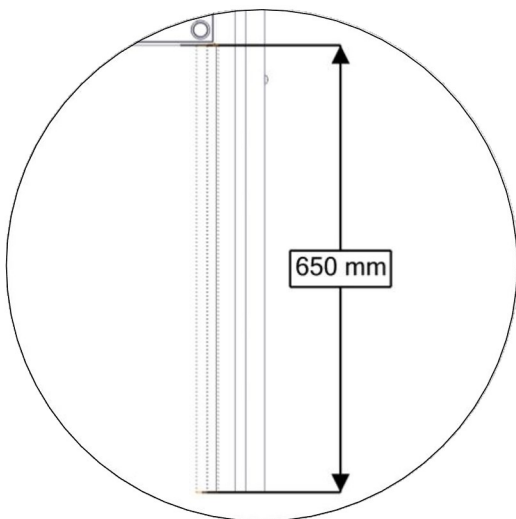

Fallhøyder / Free height of fall / Fallhöjder

Fallhøyde = 1,3 meter

Sikkerhetszone / Safety zone / Säkerhetszon

Plassering av forankringer / Ground plan / Placering av förankringar

N

Alle mål er oppgitt i millimeter

EN

Scale measured in mm

S

Alla mått är i millimeter.

Montering av lekeapparatet / Assembly instructions / Montering av lekredskapet

Se separat delmontering for detaljer
 See separate assembly for details
 Se separata delmontering för detaljer