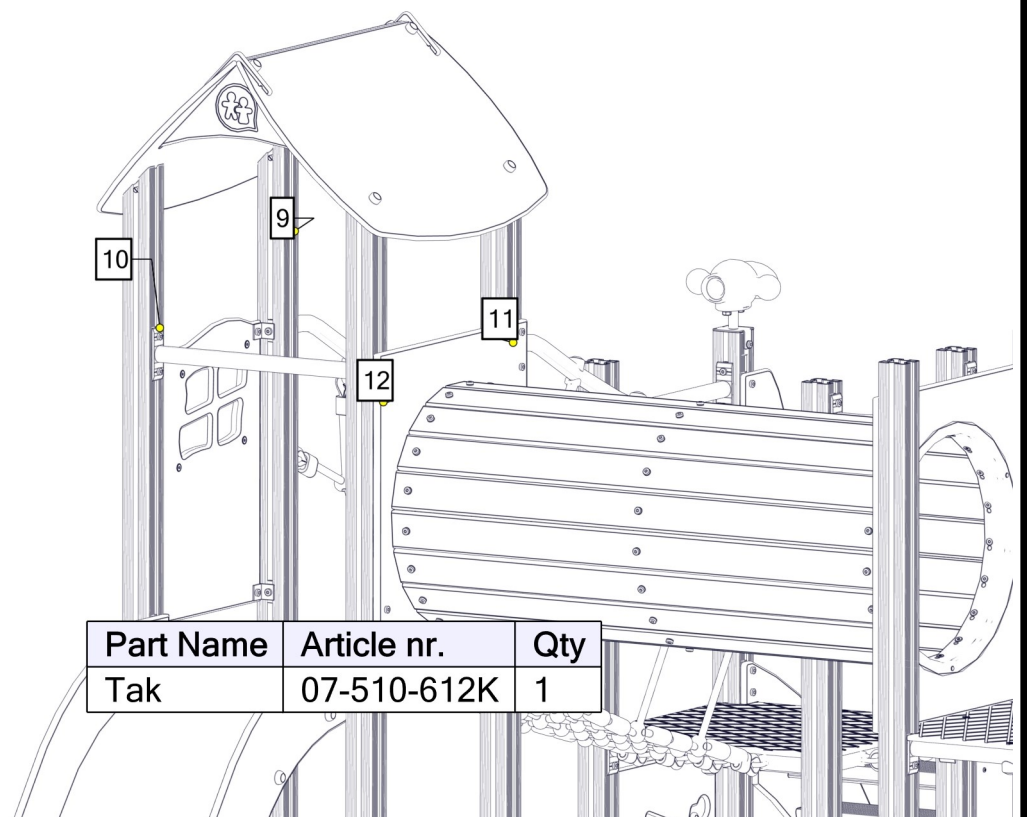

Se separat delmontering for detaljer
See separate assembly for details
Se separata delmontering för detaljer