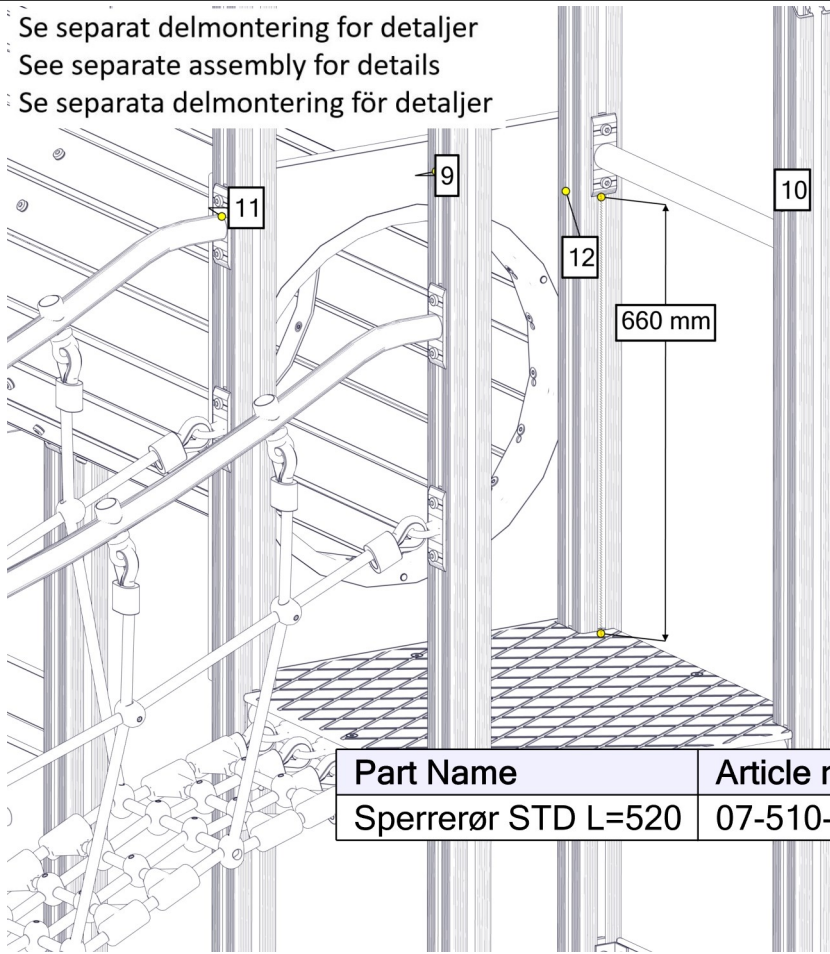

Montering av lekeapparatet / Assembly instructions / Montering av lekredskapet

- Se separat delmontering for detaljer
- See separate assembly for details
- Se separata delmontering för detaljer

Part Name	Article nr.	Qty
Sperrerør STD L=520	07-510-160K	1

- Se separat delmontering for detaljer
- See separate assembly for details
- Se separata delmontering för detaljer