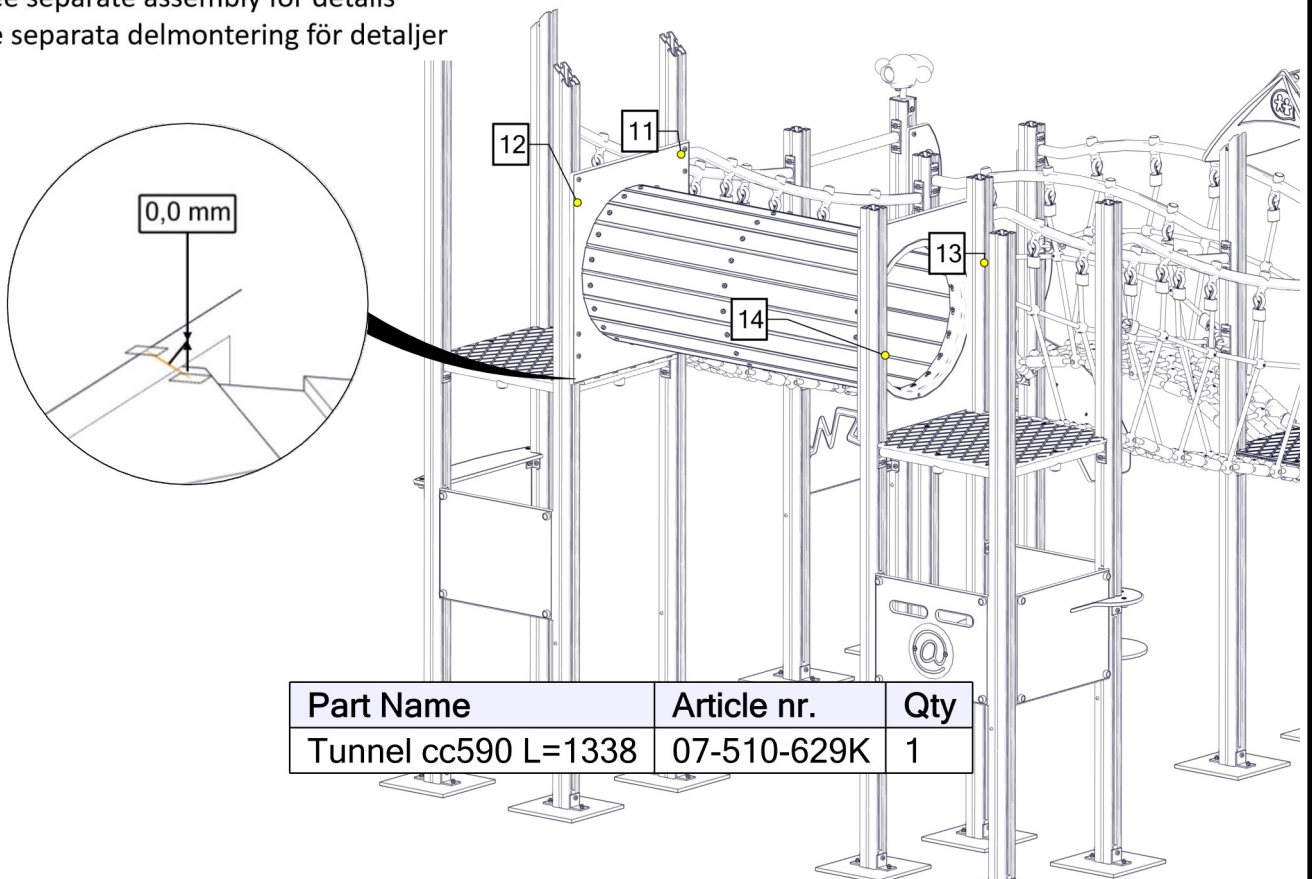

Part Name	Article nr.	Qty
Tunnel cc590 L=1338	07-510-629K	1