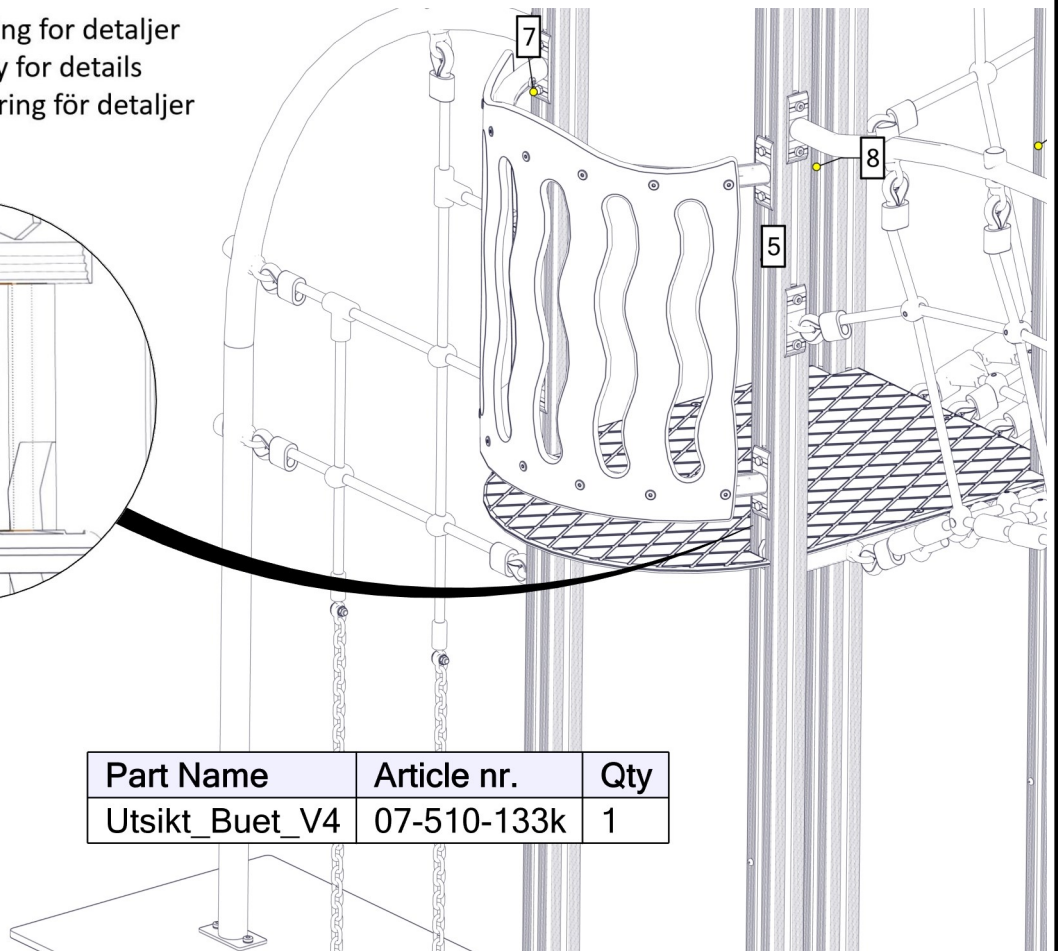

Part Name	Article nr.	Qty
Utsikt_Buet_V4	07-510-133k	1