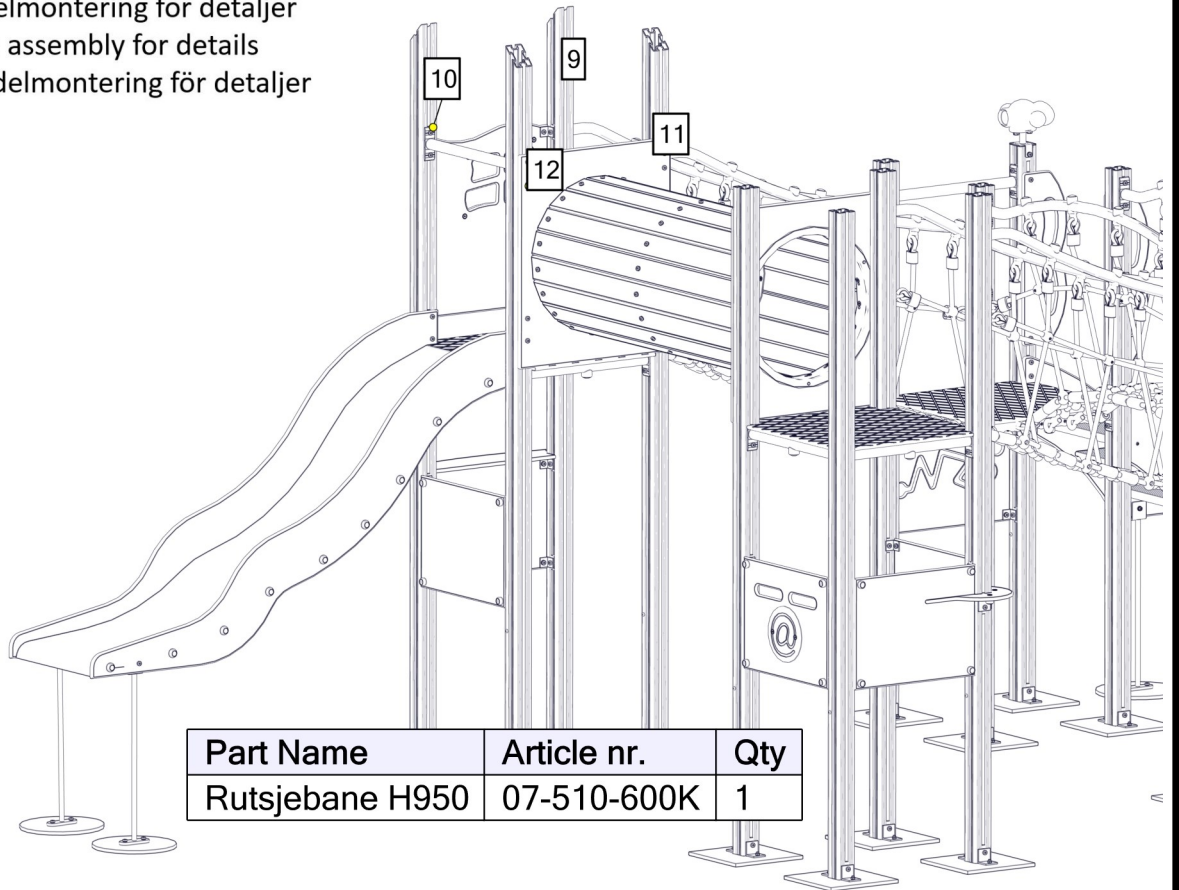

Montering av lekeapparatet / Assembly instructions / Montering av lekredskapet

Se separat delmontering for detaljer
See separate assembly for details
Se separata delmontering för detaljer