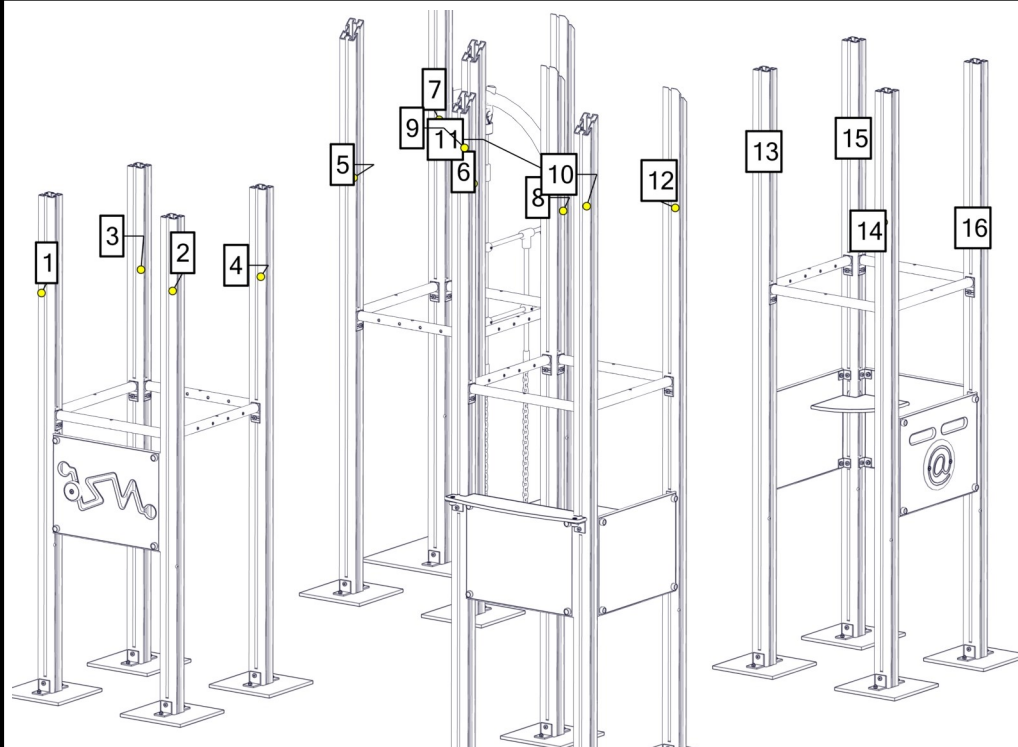

Part Name	Article nr.	Qty
Fundament skive 70x70 stolpe	07-510-207K	4