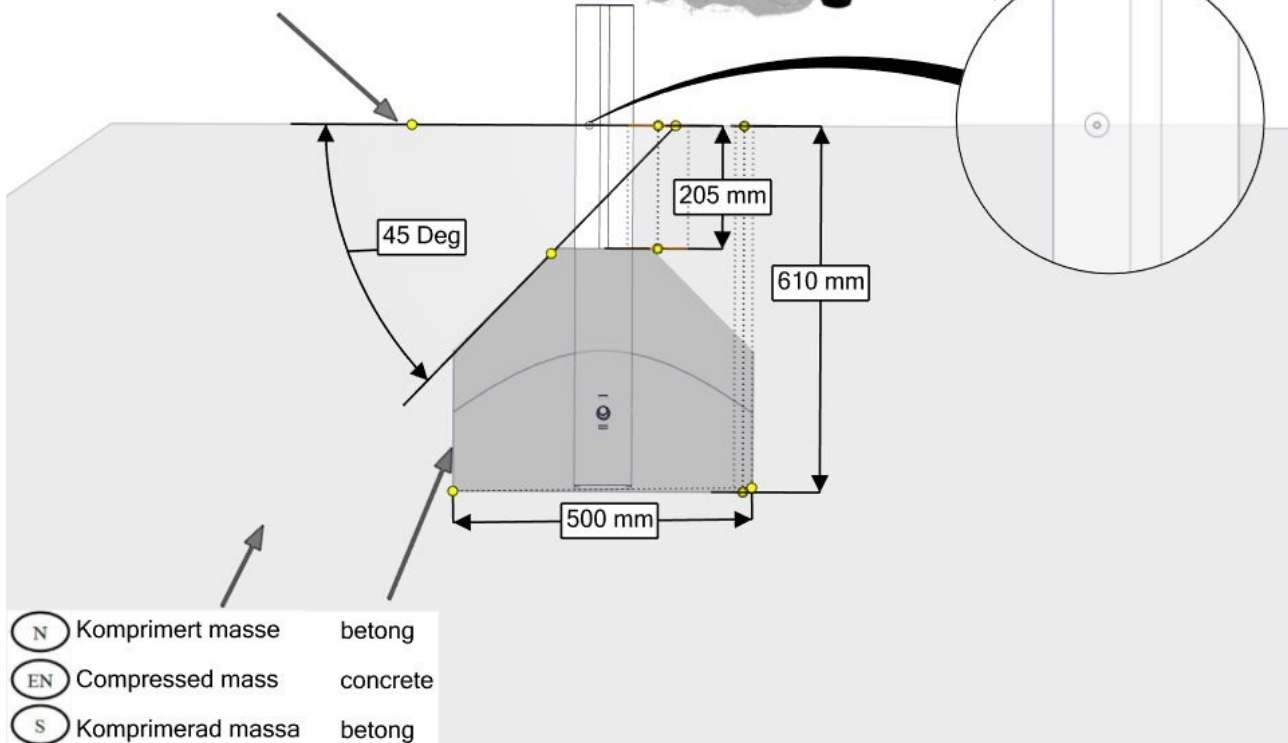

Fundamentering med betong // Foundation concrete // Förankring med betong

- (N) Komprimert masse Ref NS-EN 1176-1
- (EN) Compressed mass §4.2.8.5
- (S) Komprimerad massa

- (N) Bakkenivå
- (EN) Ground level
- (S) marknivå

- (N) Komprimert masse betong
- (EN) Compressed mass concrete
- (S) Komprimerad massa betong

Fundamentering uten betong // Foundation without concrete // Förankring utan betong

- (N) Støtdempende materialer Ref NS-EN 1176-1
- (EN) Impact attenuating materials §4.2.8.5
- (S) Støtdämpande material

- (N) Bakkenivå
- (EN) Ground level
- (S) Marknivå