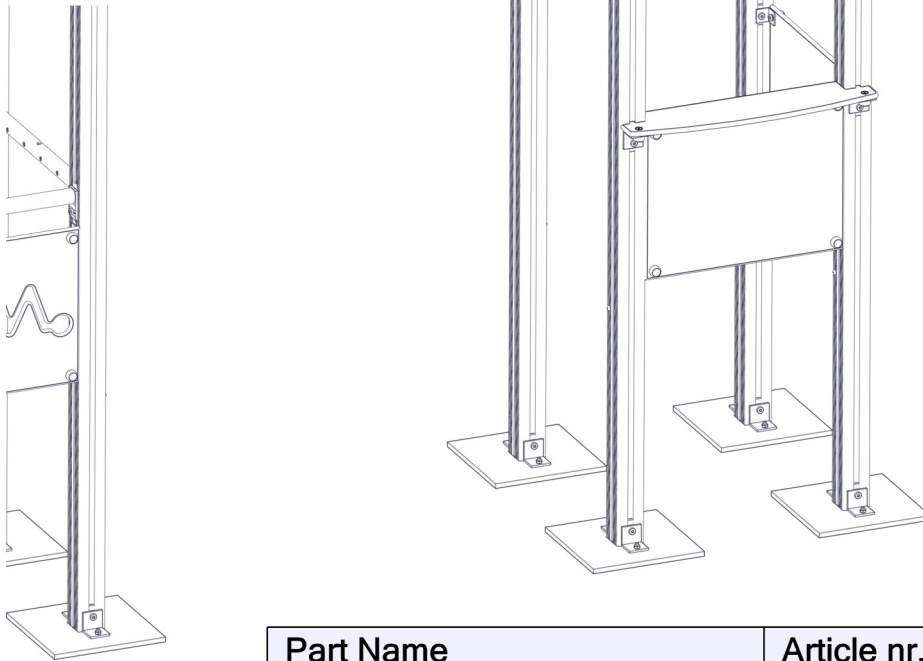

Montering av lekeapparatet / Assembly instructions / Montering av lekredskapet

Se separat delmontering for detaljer
See separate assembly for details
Se separata delmontering för detaljer

Part Name	Article nr.	Qty
Fundament skive 70x70 stolpe	07-510-207K	4

Se separat delmontering for detaljer
See separate assembly for details
Se separata delmontering för detaljer