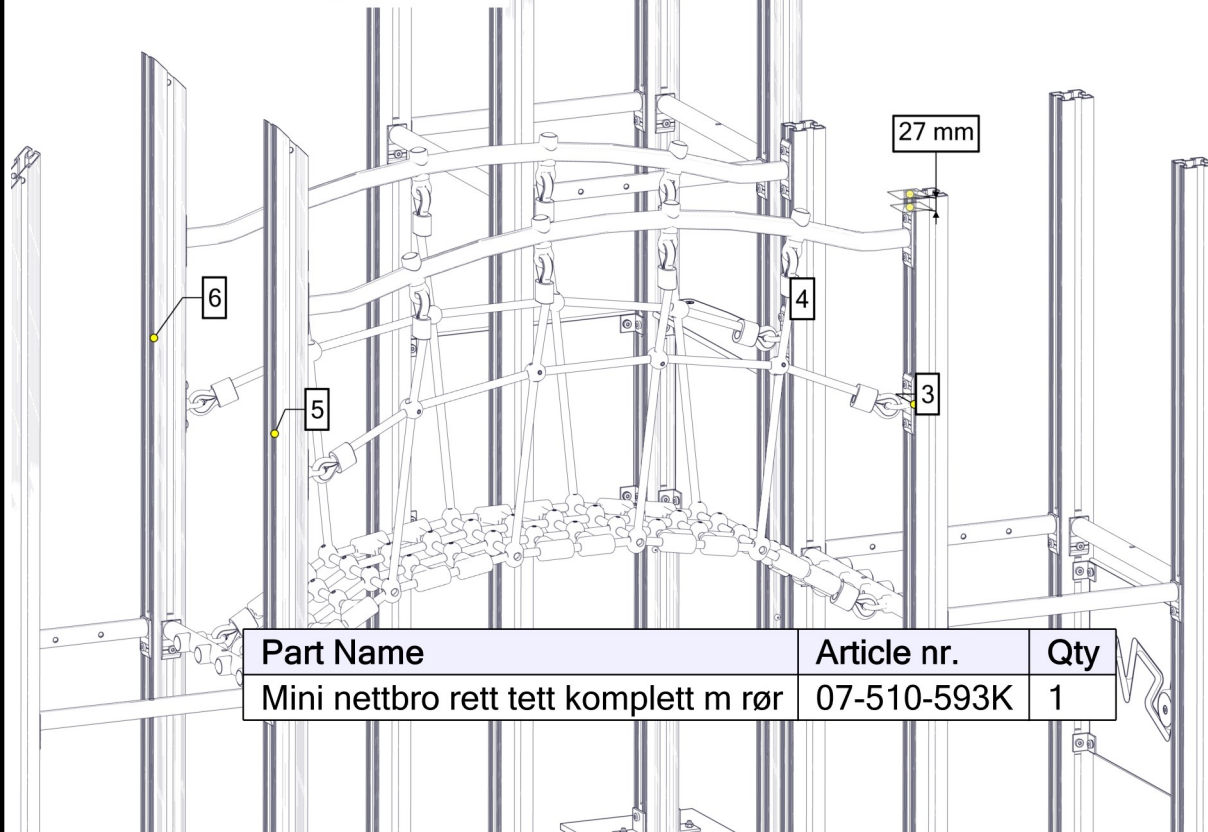

Montering av lekeapparatet / Assembly instructions / Montering av lekredskapet

Se separat delmontering for detaljer
See separate assembly for details
Se separata delmontering för detaljer