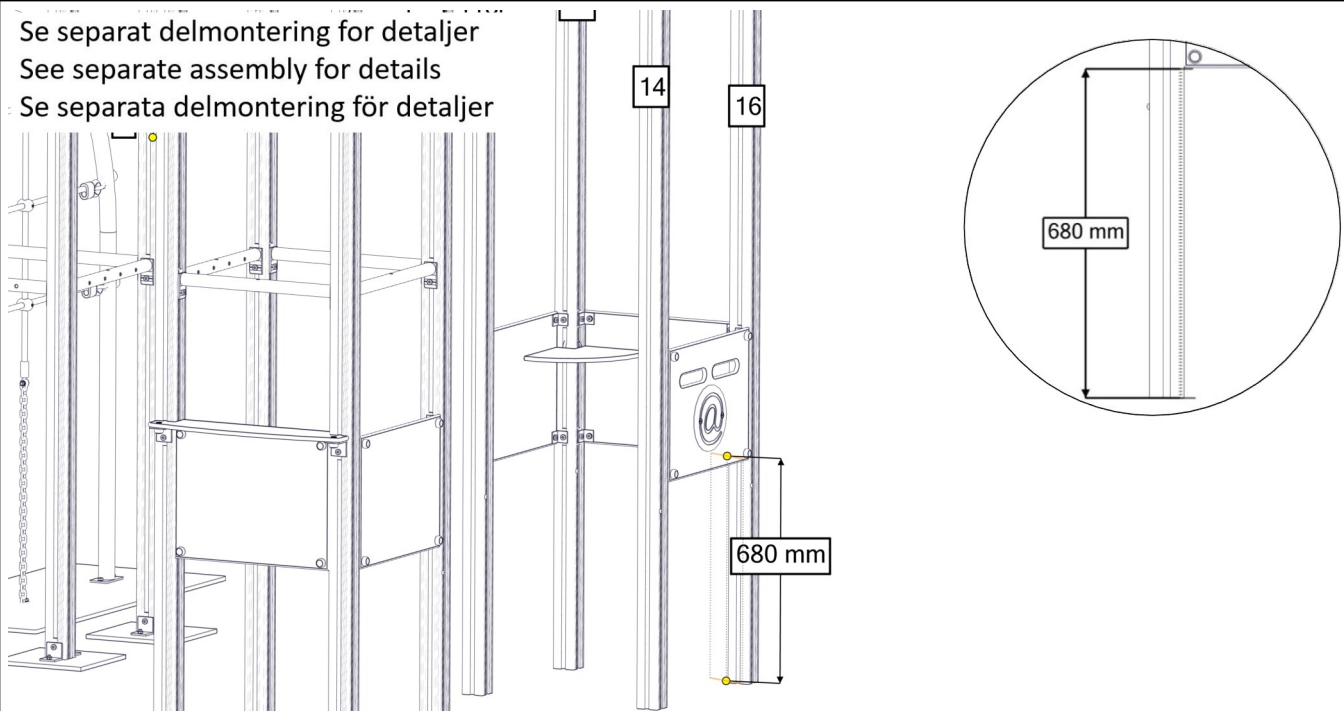

Part Name	Article nr.	Qty
Stolpe 70x70 L=2400 (600-1800)	SFA5123/1	1
Vegg 520 x 400 m/postkasse	07-510-618K	1