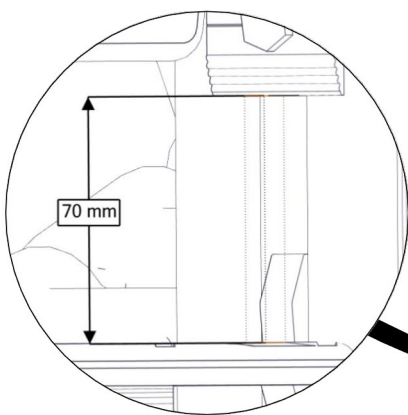

Part Name	Article nr.	Qty
Utsikt_Buet_V4	07-510-133k	1