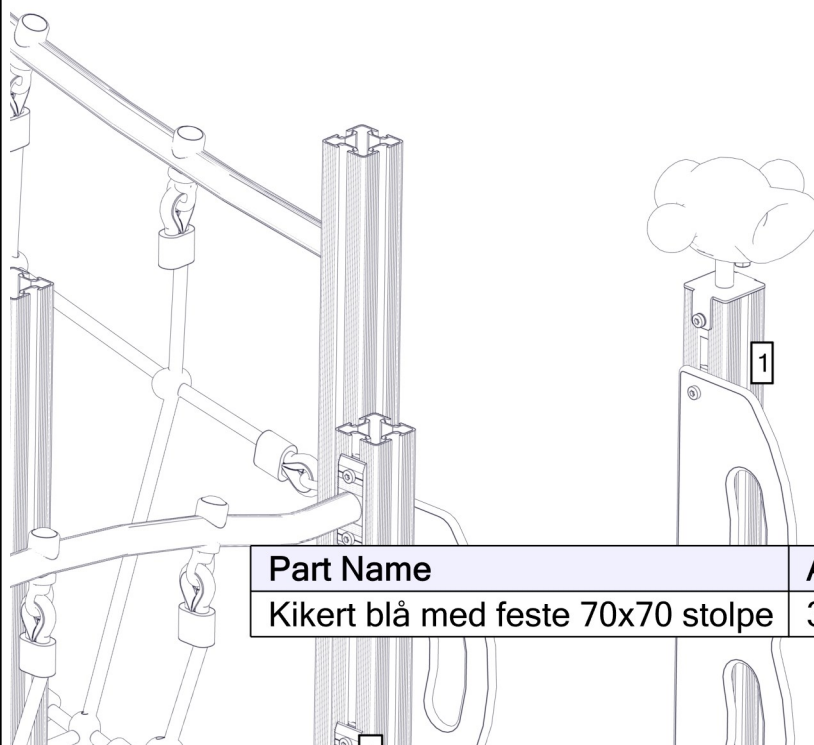

Part Name	Article nr.	Qty
Kikert blå med feste 70x70 stolpe	35-100-632K	1