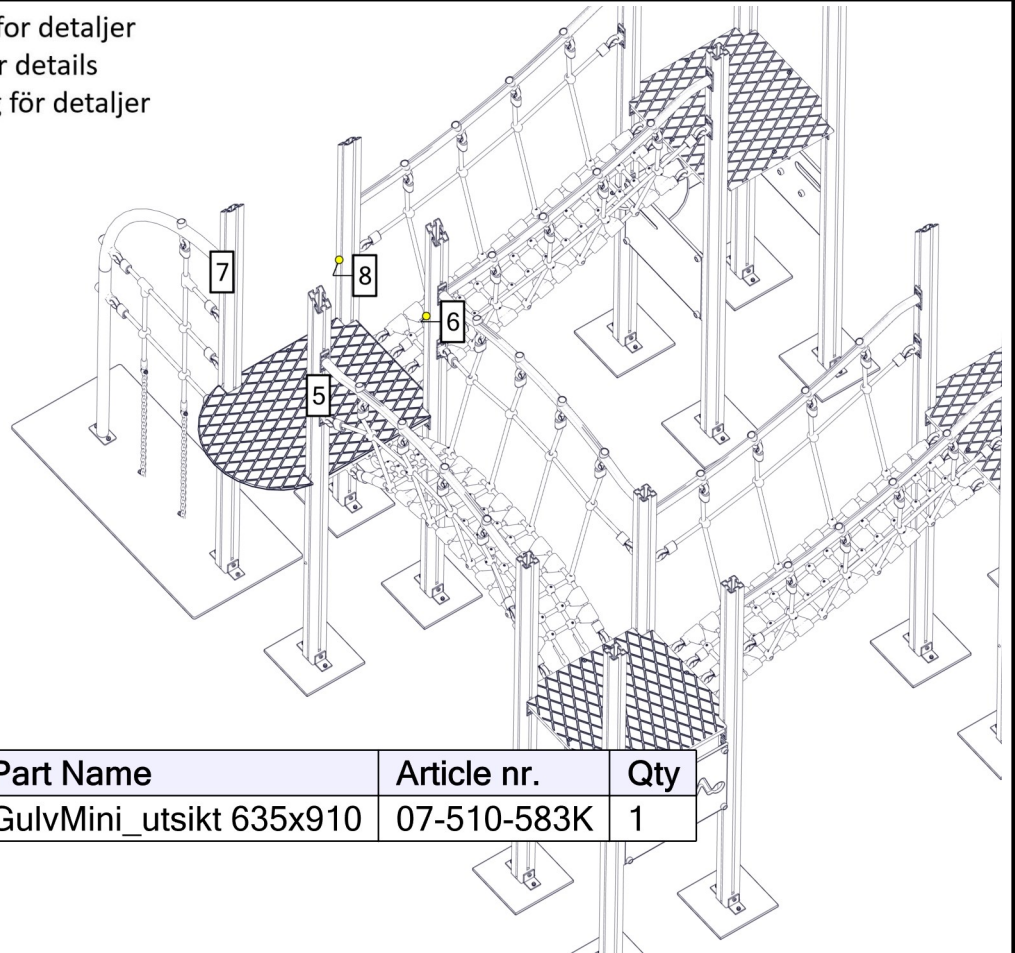

Montering av lekeapparatet / Assembly instructions / Montering av lekredskapet

Se separat delmontering for detaljer
See separate assembly for details
Se separata delmontering för detaljer

Part Name	Article nr.	Qty
GulvMini_utsikt 635x910	07-510-583K	1

Se separat delmontering for detaljer
See separate assembly for details
Se separata delmontering för detaljer