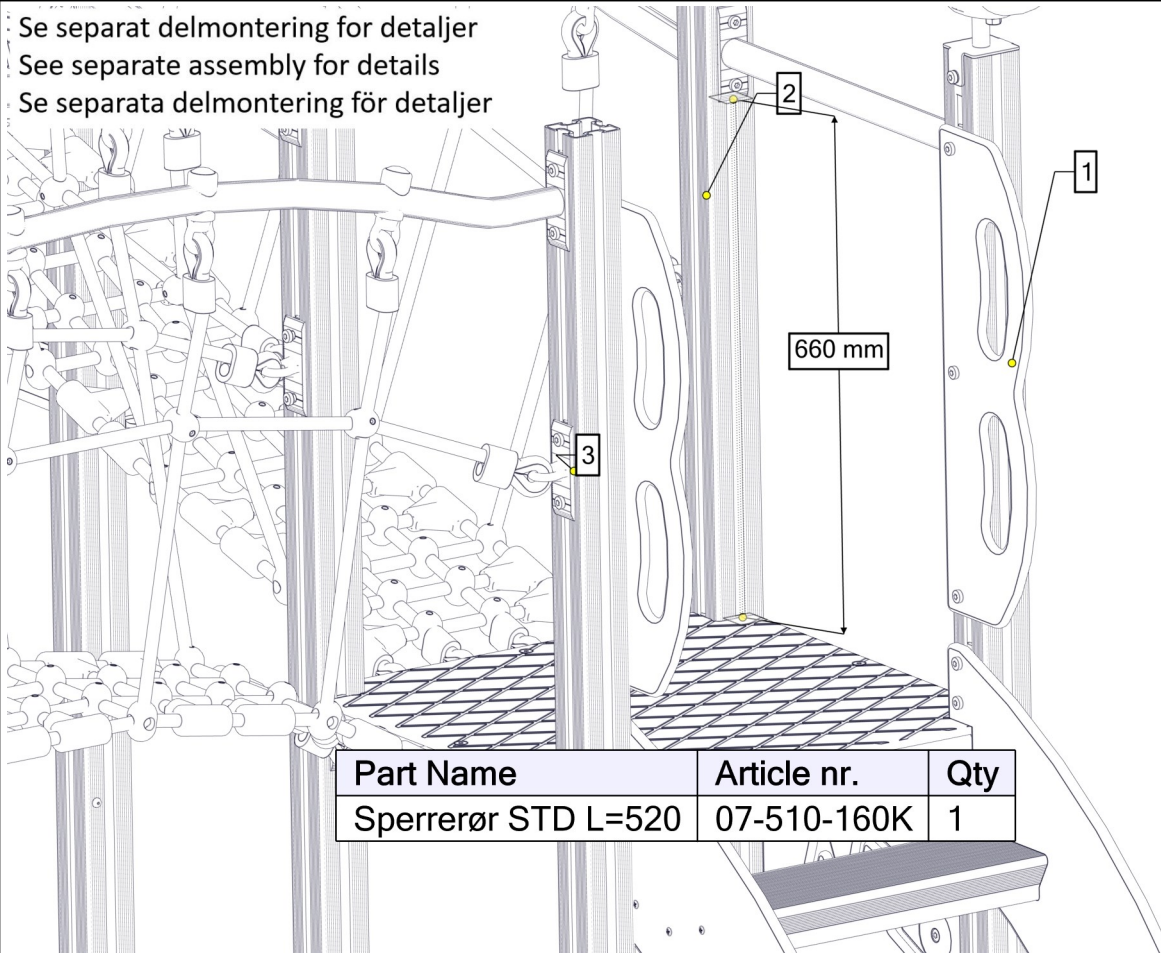

Montering av lekeapparatet / Assembly instructions / Montering av lekredskapet

Se separat delmontering for detaljer
See separate assembly for details
Se separata delmontering för detaljer

Part Name	Article nr.	Qty
Sperrerør STD L=520	07-510-160K	1

Se separat delmontering for detaljer
See separate assembly for details
Se separata delmontering för detaljer