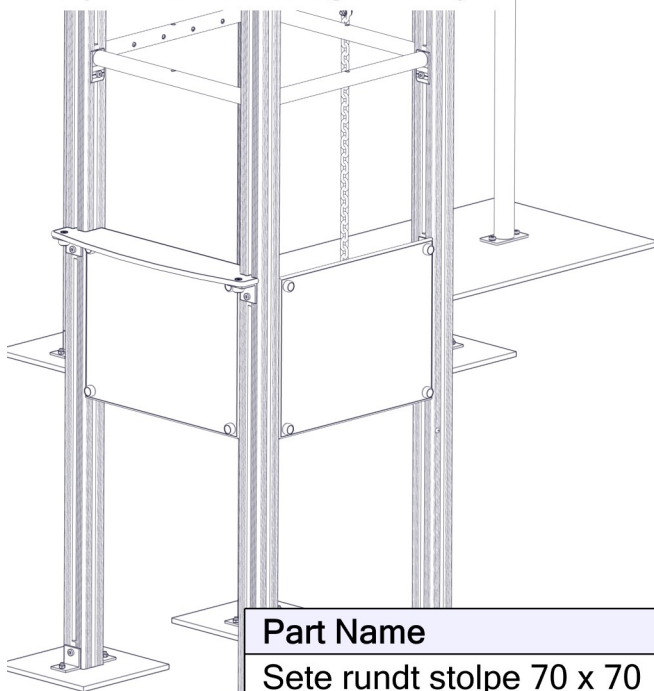

Part Name	Article nr.	Qty
Fundament skive 70x70 stolpe	07-510-207K	4

Se separat delmontering for detaljer
 See separate assembly for details
 Se separata delmontering för detaljer

Part Name	Article nr.	Qty
Sete rundt stolpe 70 x 70	07-510-551K	1
Stolpe 70x70 L=2400 (600-1800)	SFA5123/1	1