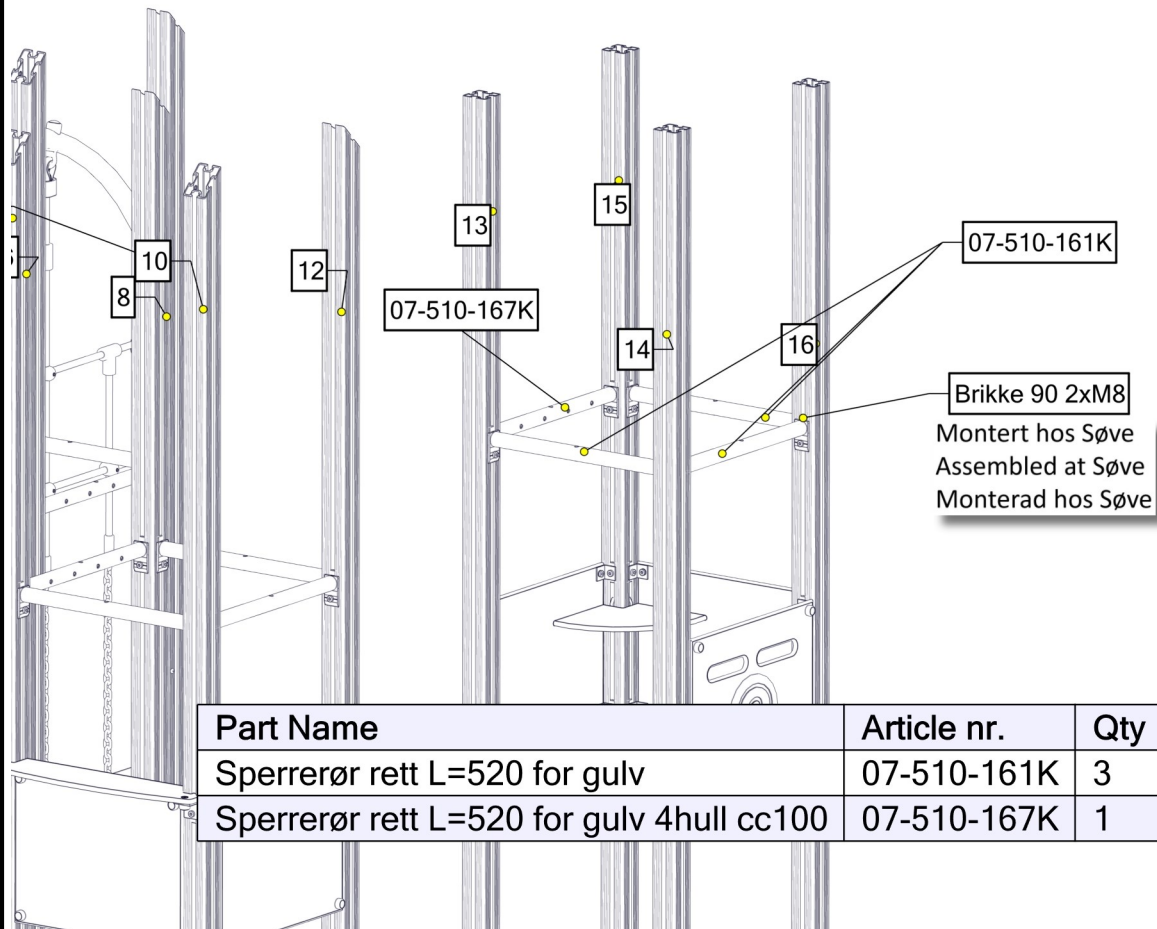

Montering av lekeapparatet / Assembly instructions / Montering av lekredskapet

Part Name	Article nr.	Qty
Sperrerør rett L=520 for gulv	07-510-161K	3
Sperrerør rett L=520 for gulv 4hull cc100	07-510-167K	1