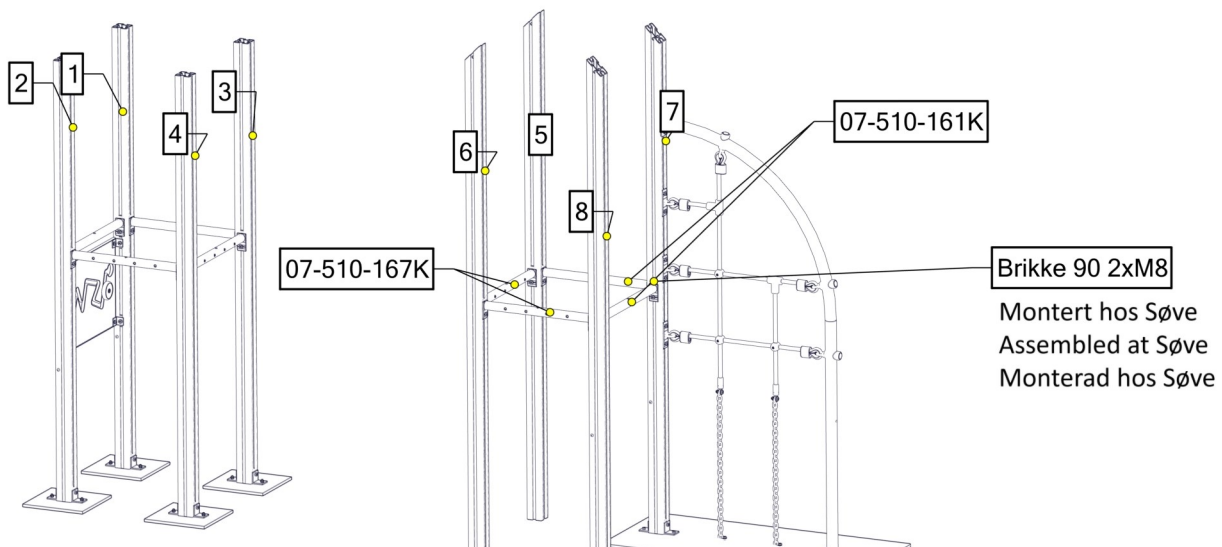

Part Name	Article nr.	Qty
Min nett vertikal bua 550 komplett sort	07-510-573k	1
Stolpe 70x70 L=2300 skrå	07-510-156	1

Se separat delmontering for detaljer
See separate assembly for details
Se separata delmontering för detaljer