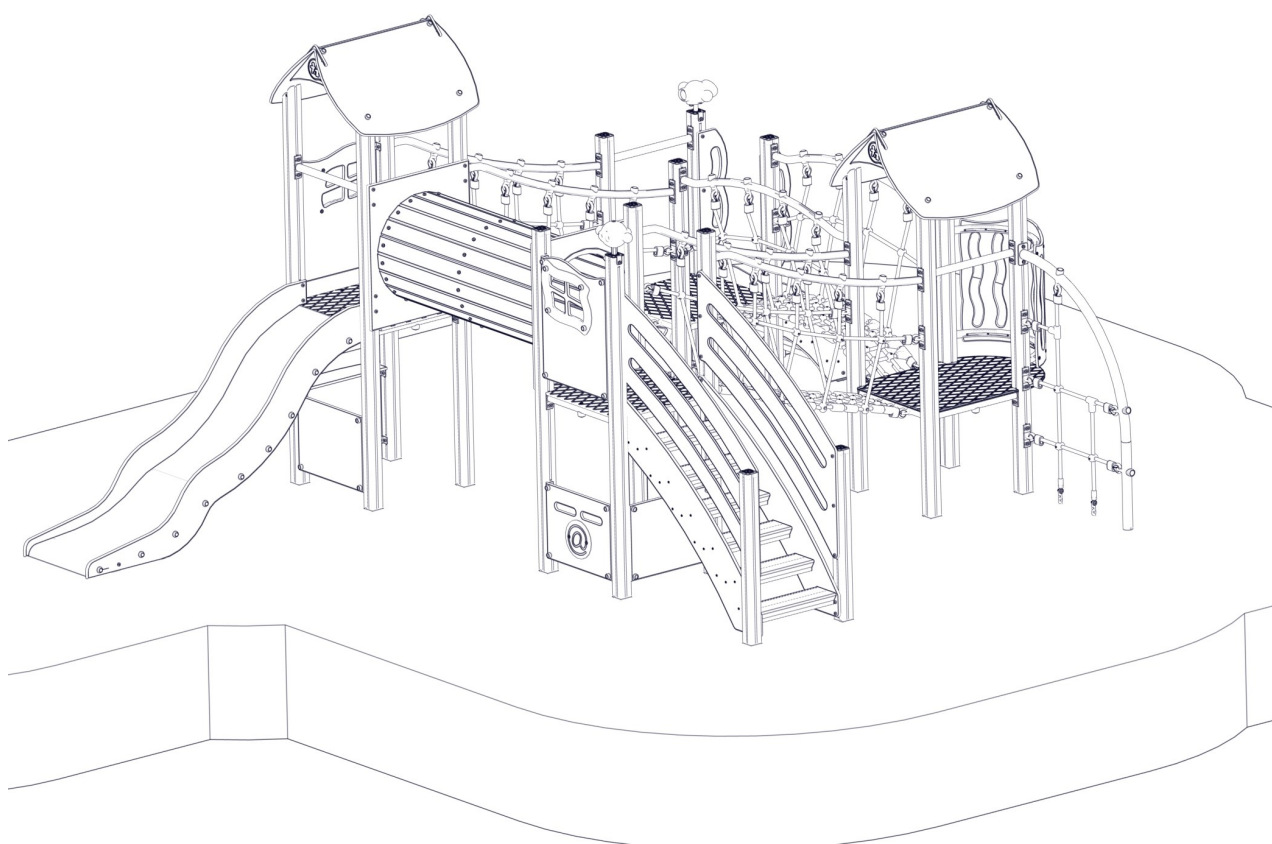

N

Monteringsanvisning

EN

Assembly Instructions

S

Monteringsanvisning

Produkt nr. / Product no. / Produkt nr.

25-200-103

Fargekombi 1

Ord. nr. _____

Dato. _____

Sign. _____

søve

Søve AS
Grønnvoldveien 290
3830 Ulefoss - Norway
Tlf: +47 35 94 65 65
www.sove.no

søve

Søve AB
EA Rosengrensgatan 32
421 31 Västra Frölunda
Phone: +46 (0)31 773 97 00
www.sove.se