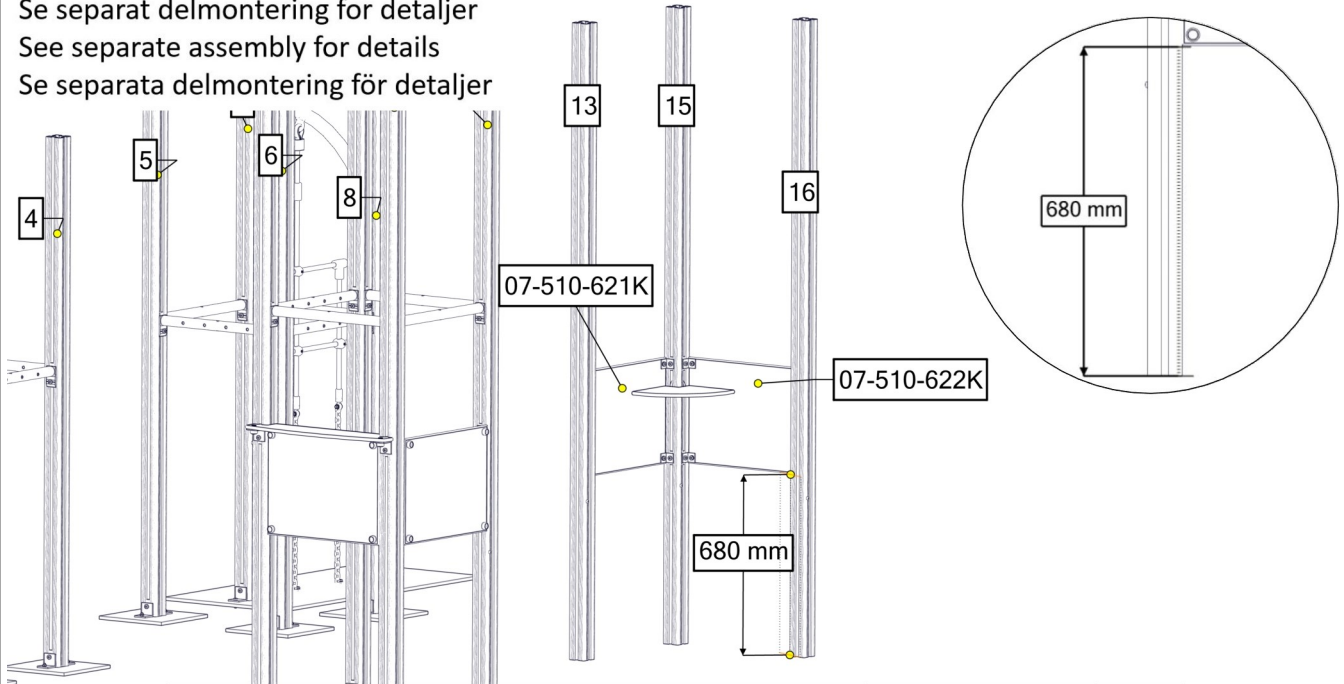

Montering av lekeapparatet / Assembly instructions / Montering av lekredskapet

Se separat delmontering for detaljer
See separate assembly for details
Se separata delmontering för detaljer

Part Name	Article nr.	Qty
Stolpe 70x70 L=2400 (600-1800)	SFA5123/1	2
Vegg 520 x 400 Standard med spor	07-510-621K	1
Vegg 520 x 400 Standard med spor venstre	07-510-622K	1

Se separat delmontering for detaljer
See separate assembly for details
Se separata delmontering för detaljer