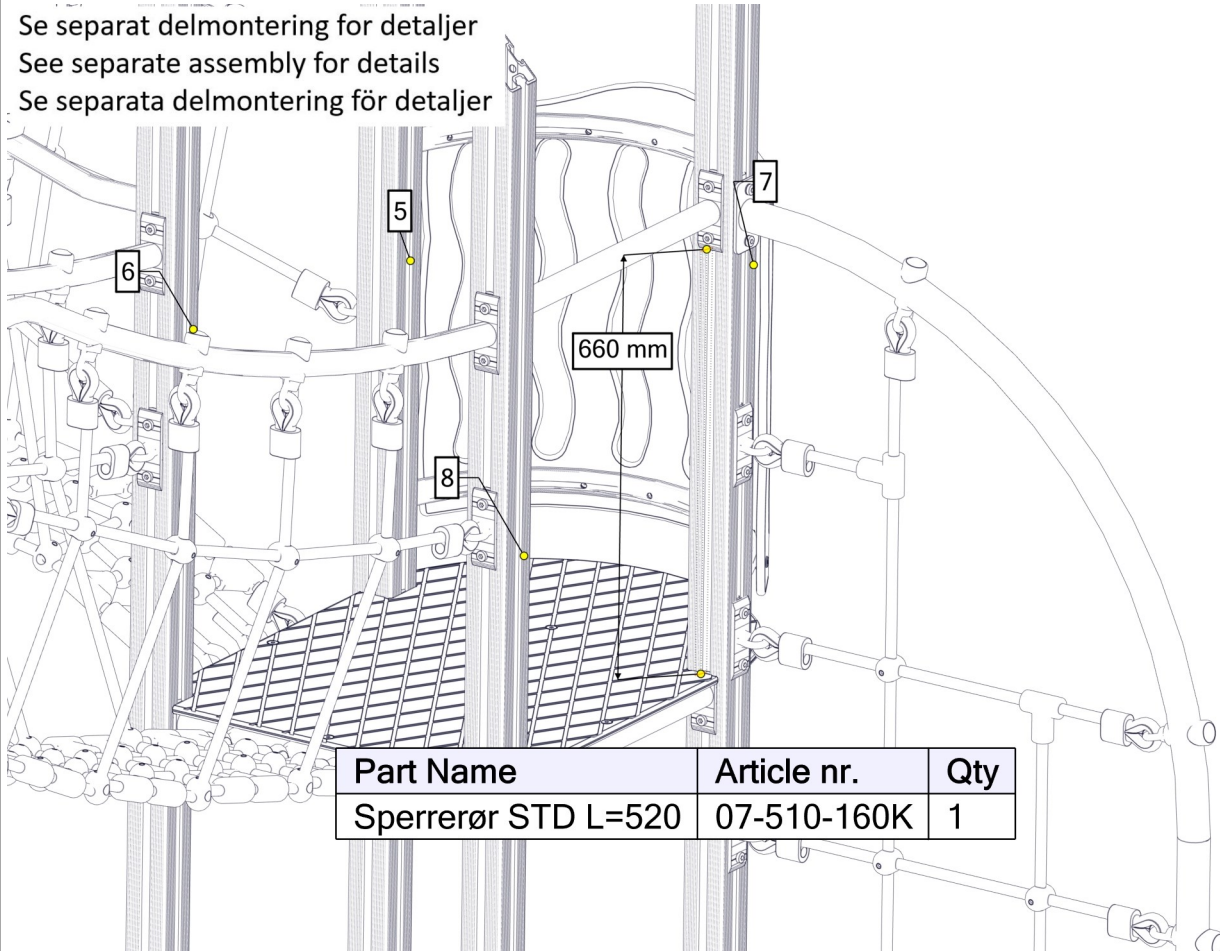

Montering av lekeapparatet / Assembly instructions / Montering av lekredskapet

Se separat delmontering for detaljer
See separate assembly for details
Se separata delmontering för detaljer

Part Name	Article nr.	Qty
Sperrerør STD L=520	07-510-160K	1

Se separat delmontering for detaljer
See separate assembly for details
Se separata delmontering för detaljer