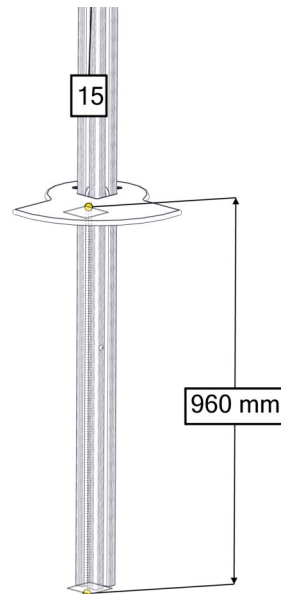

Part Name	Article nr.	Qty
Sete rundt stolpe 70 x 70	07-510-551K	1
Stolpe 70x70 L=2400 (600-1800)	SFA5123/1	1