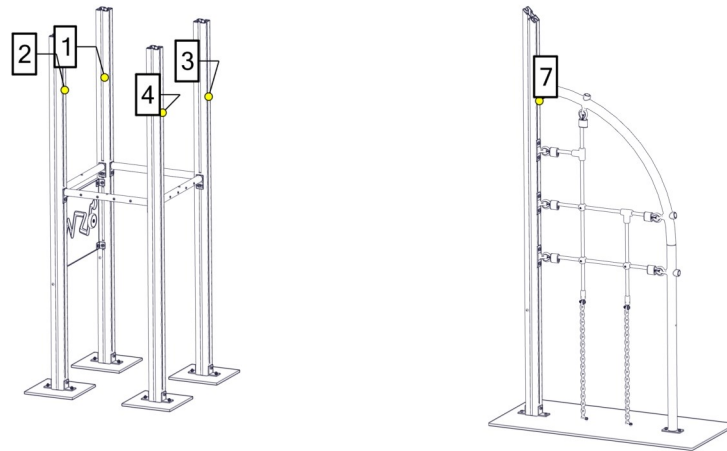

Montering av lekeapparatet / Assembly instructions / Montering av lekredskapet

Se separat delmontering for detaljer
See separate assembly for details
Se separata delmontering för detaljer