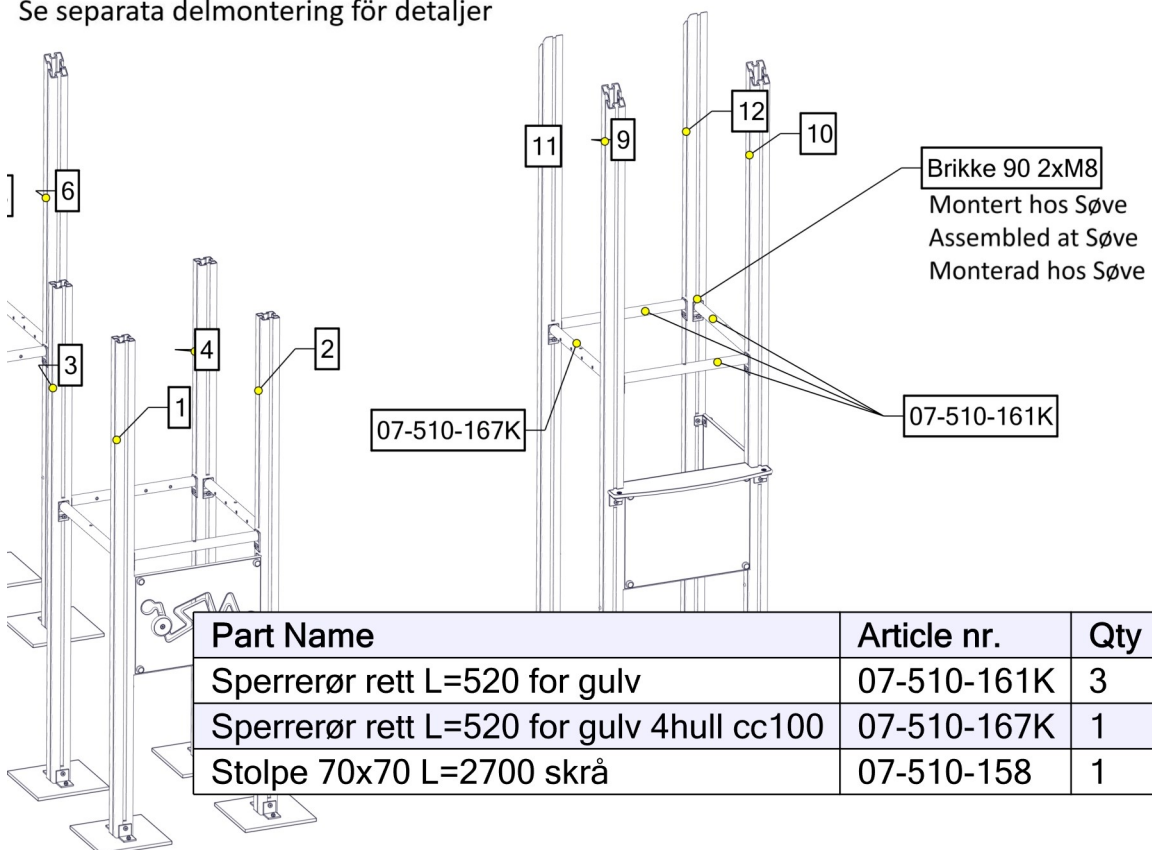

Se separat delmontering for detaljer
See separate assembly for details
Se separata delmontering för detaljer