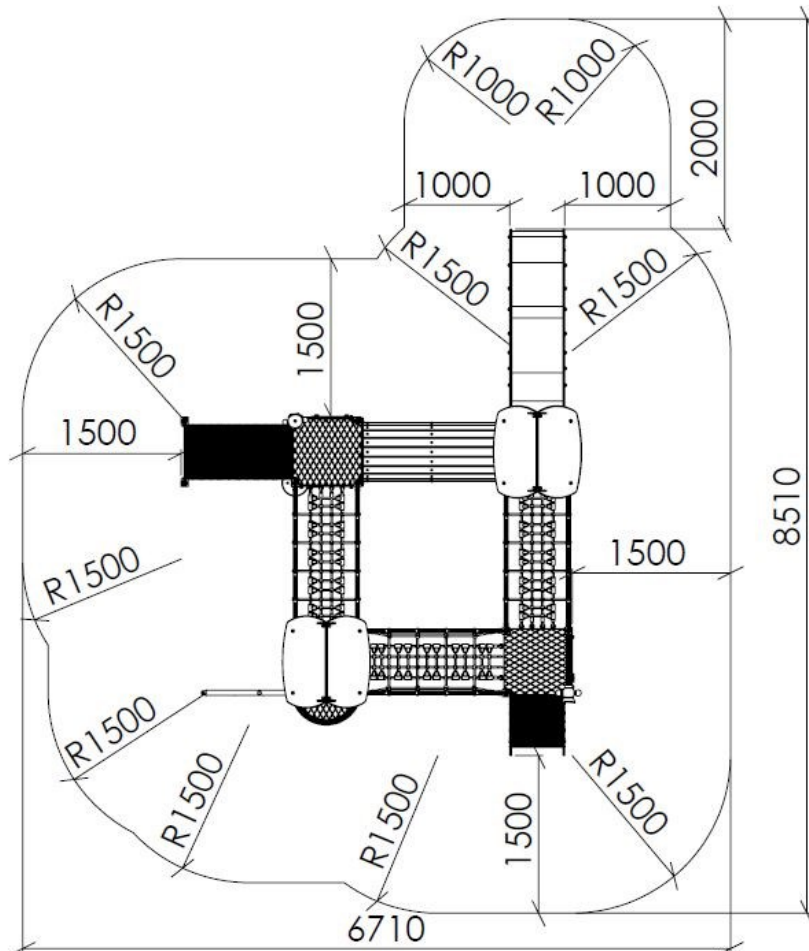

Fallhøyder / Free height of fall / Fallhöjder

Fallhøyde = 1,3 meter

Sikkerhetszone / Safety zone / Säkerhetszon

Plassering av forankringer / Ground plan / Placering av förankringar

N

Alle mål er oppgitt i millimeter