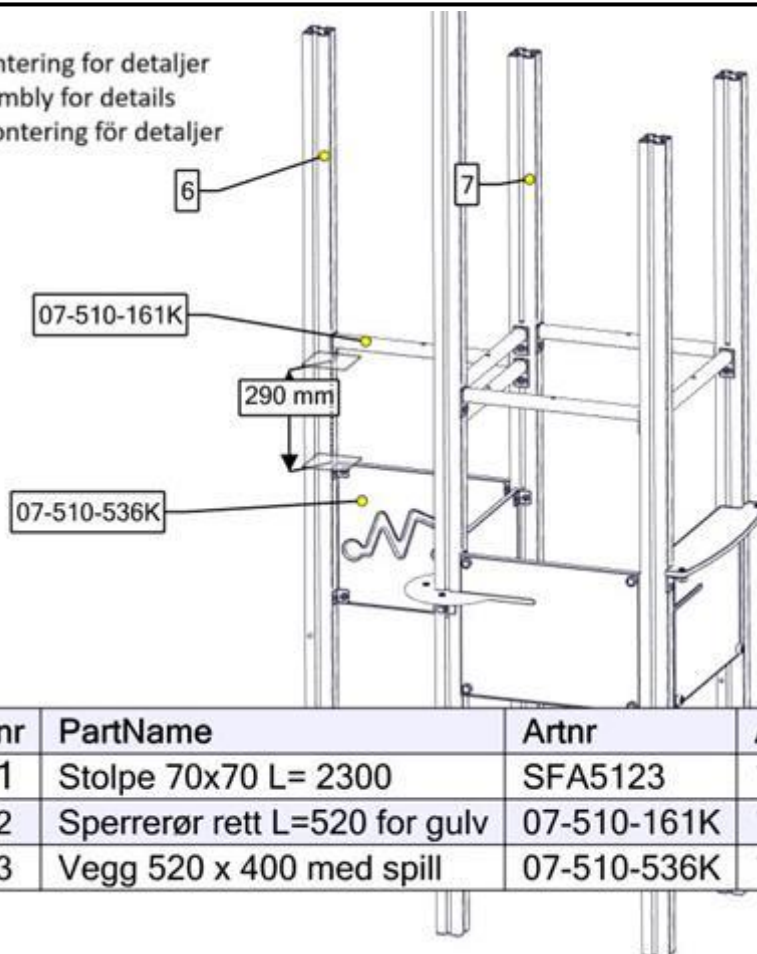

Montering av lekeapparatet / Assembly instructions / Montering av lekredskapet

Se separat delmontering for detaljer
See separate assembly for details
Se separata delmontering för detaljer

nr	PartName	Artnr	Antall
1	Stolpe 70x70 L= 2300	SFA5123	1
2	Sperrerør rett L=520 for gulv	07-510-161K	1
3	Vegg 520 x 400 med spill	07-510-536K	1

Se separat delmontering for detaljer
See separate assembly for details
Se separata delmontering för detaljer