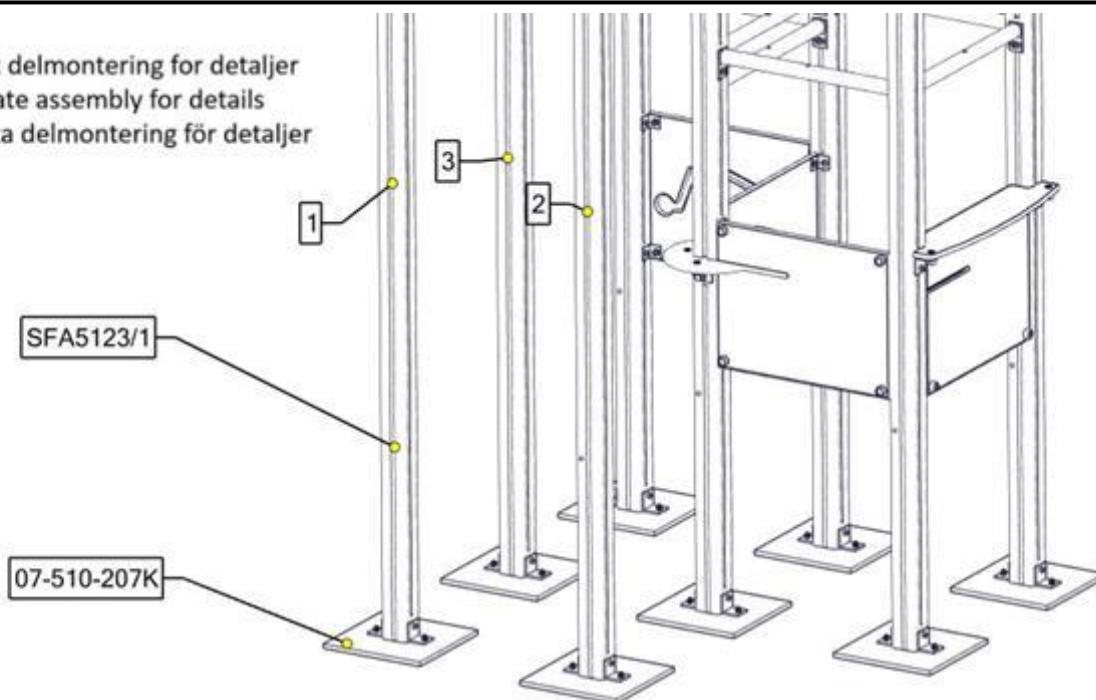

Montering av lekeapparatet / Assembly instructions / Montering av lekredskapet

Se separat delmontering for detaljer
See separate assembly for details
Se separata delmontering för detaljer