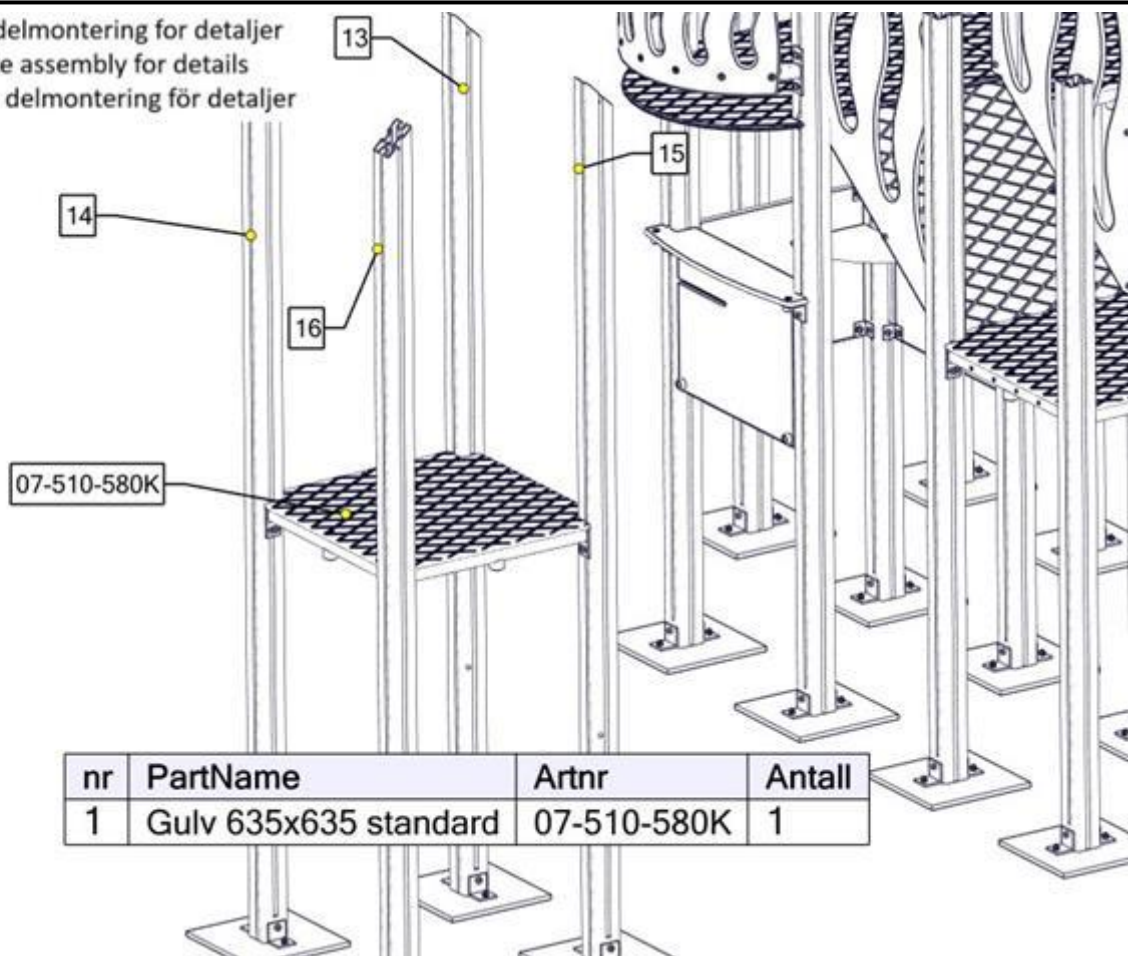

Montering av lekeapparatet / Assembly instructions / Montering av lekredskapet

Se separat delmontering for detaljer
See separate assembly for details
Se separata delmontering för detaljer

nr	PartName	Artnr	Antall
1	Gulv 635x635 standard	07-510-580K	1

Se separat delmontering for detaljer
See separate assembly for details
Se separata delmontering för detaljer