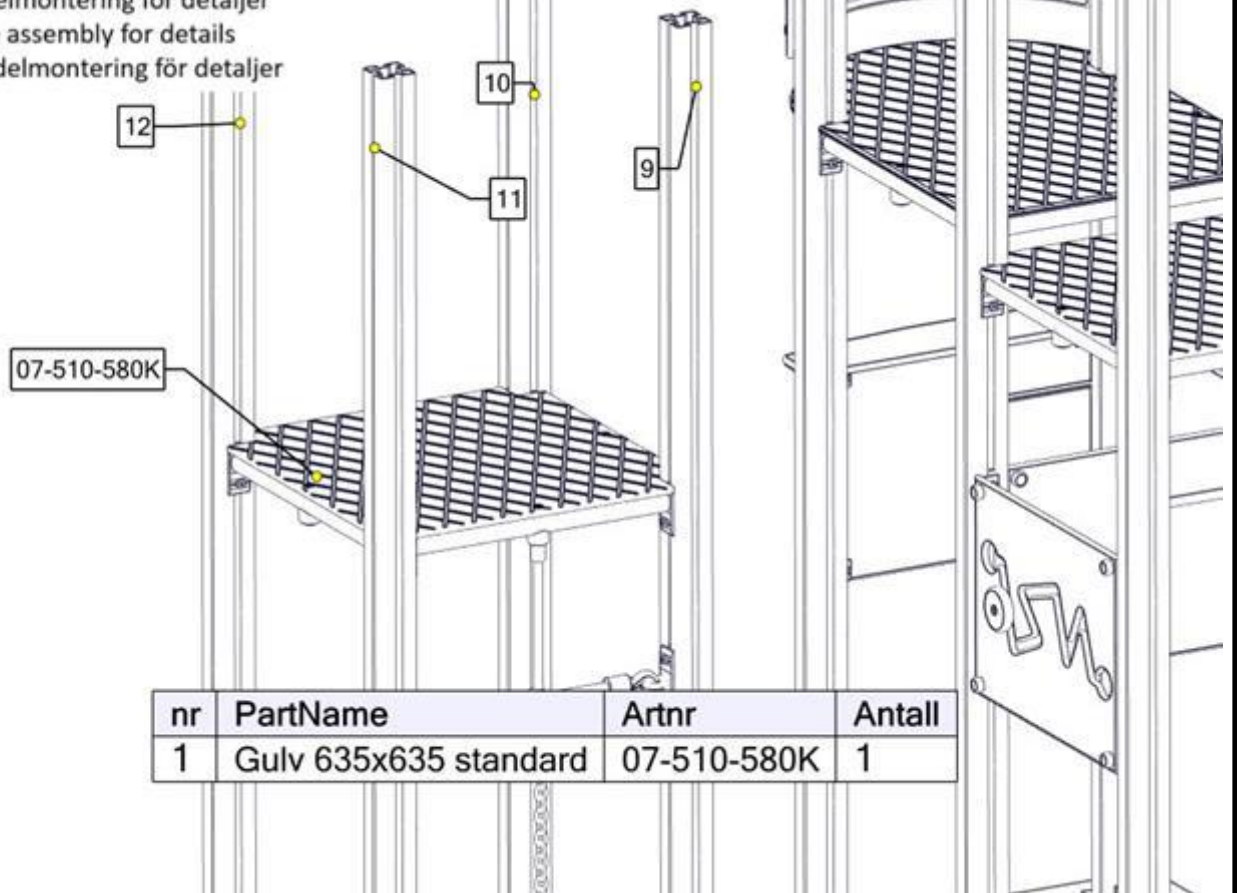

Montering av lekeapparatet / Assembly instructions / Montering av lekredskapet

separat delmontering for detaljer
separate assembly for details
separata delmontering för detaljer

nr	PartName	Artnr	Antall
1	Gulv 635x635 standard	07-510-580K	1

Se separat delmontering for detaljer
See separate assembly for details
Se separata delmontering för detaljer