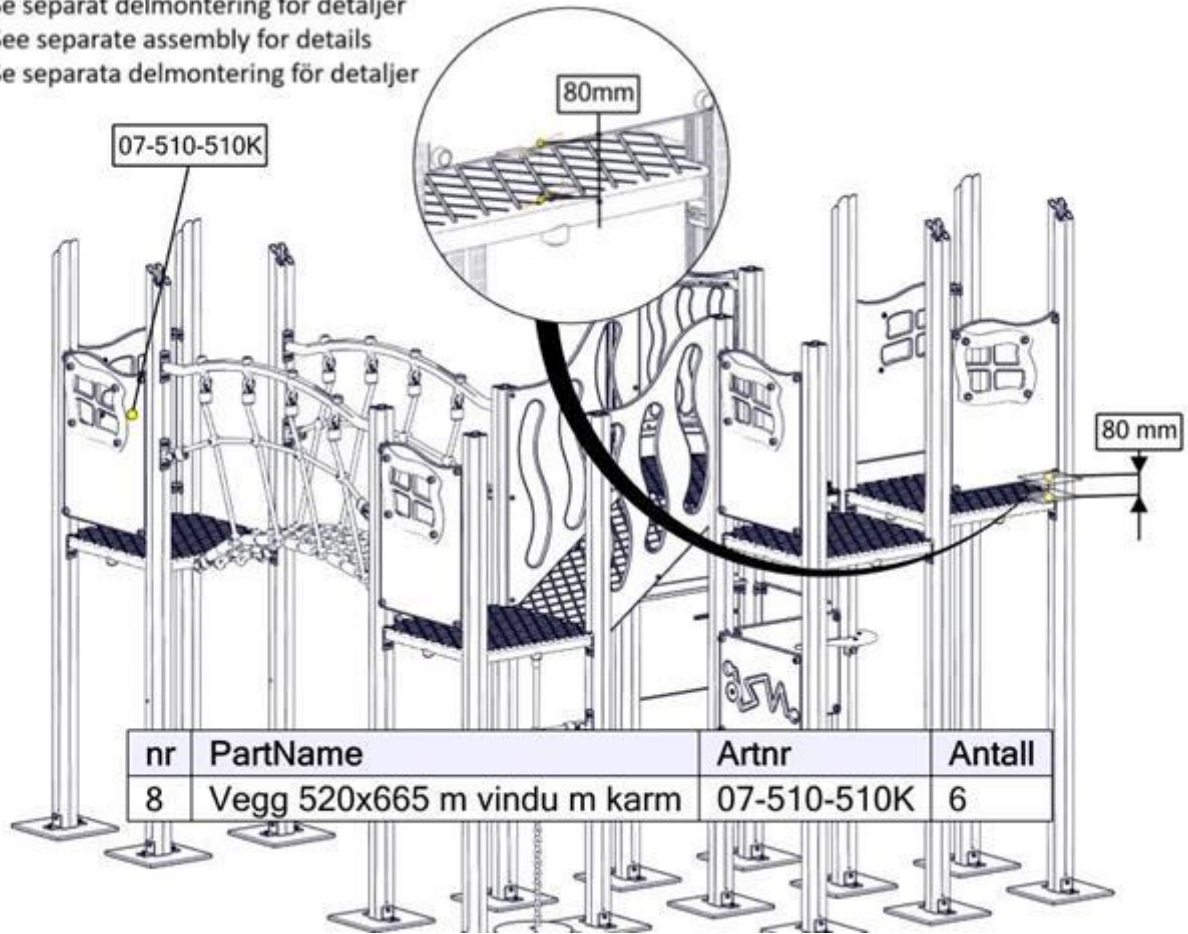

Montering av lekeapparatet / Assembly instructions / Montering av lekredskapet

Se separat delmontering for detaljer
See separate assembly for details
Se separata delmontering för detaljer

nr	PartName	Artnr	Antall
8	Vegg 520x665 m vindu m karm	07-510-510K	6

Se separat delmontering for detaljer
See separate assembly for details
Se separata delmontering för detaljer