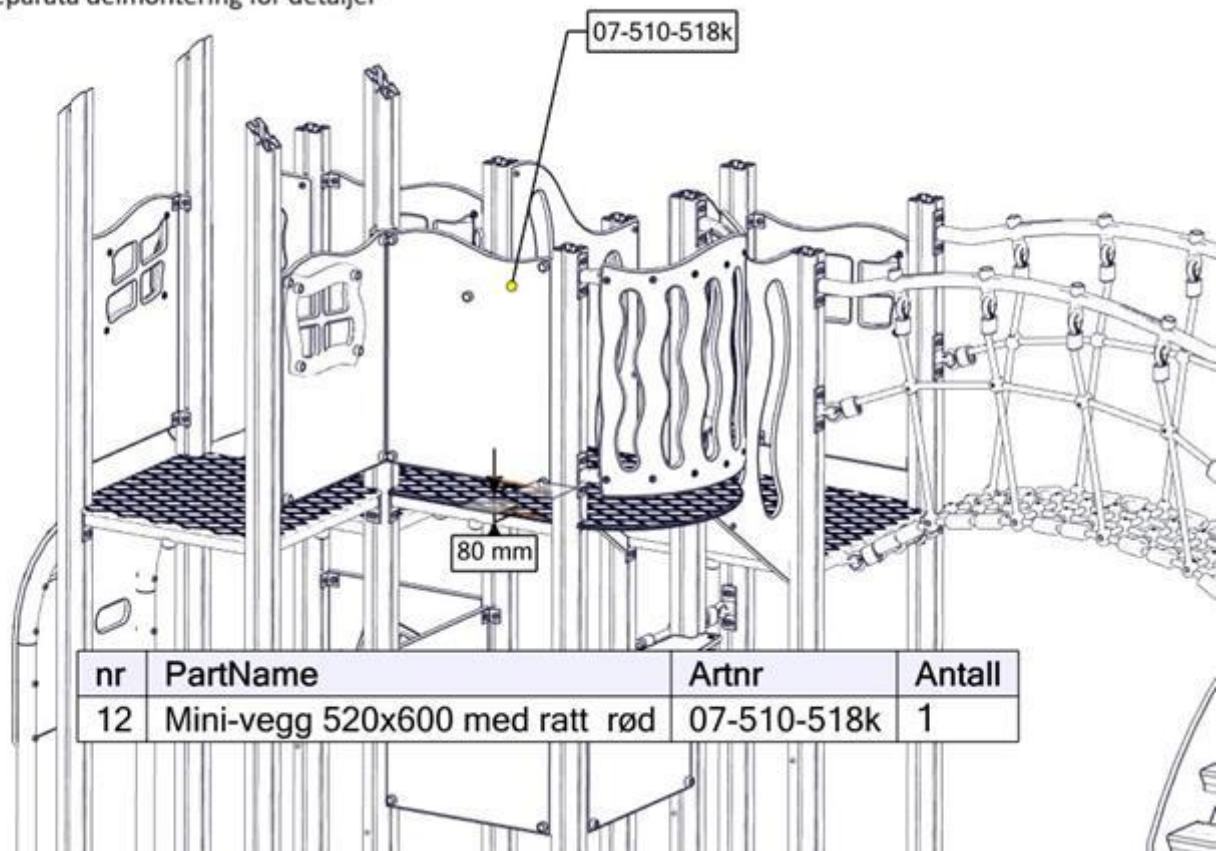

Montering av lekeapparatet / Assembly instructions / Montering av lekredskapet

Se separat delmontering for detaljer
See separate assembly for details
Se separata delmontering för detaljer

nr	PartName	Artnr	Antall
12	Mini-vegg 520x600 med ratt rød	07-510-518k	1

Se separat delmontering for detaljer
See separate assembly for details
Se separata delmontering för detaljer