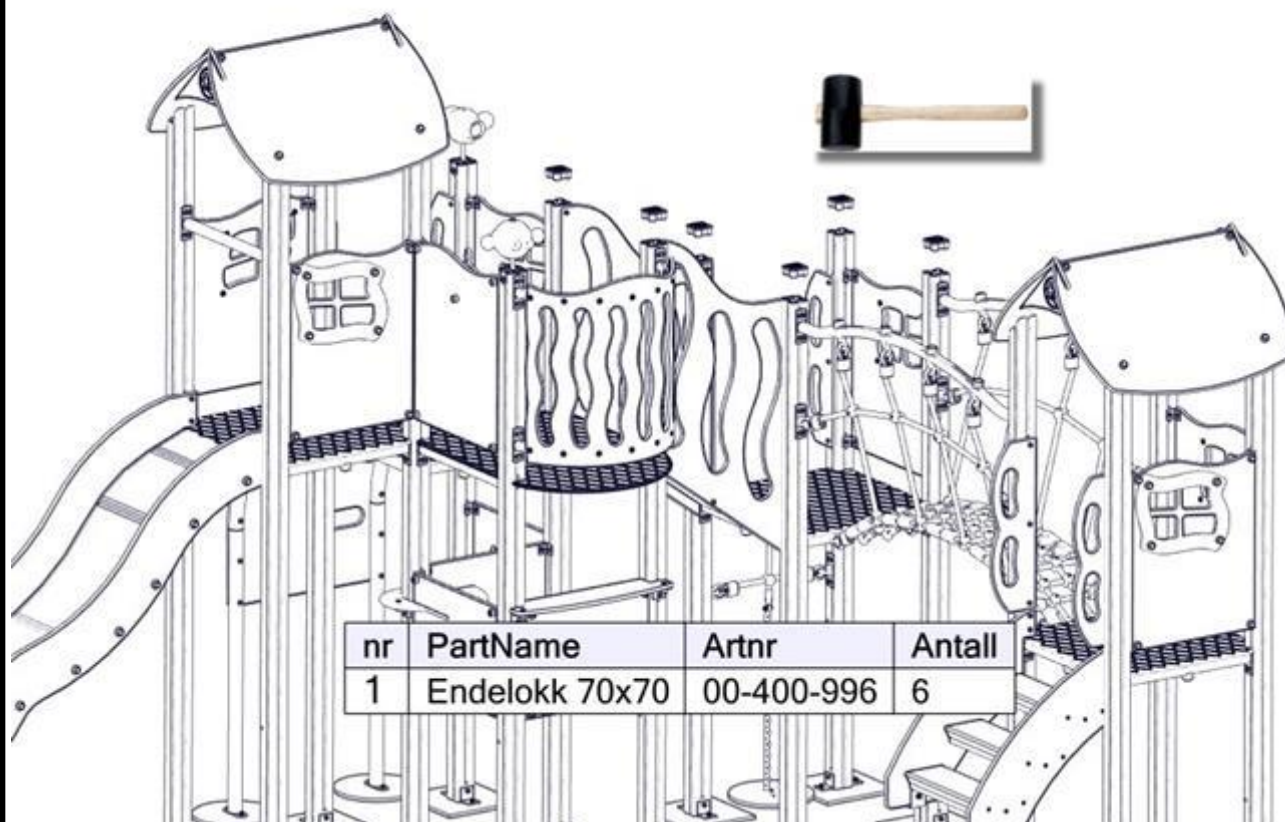

nr	PartName	Artnr	Antall
1	Endelokk 70x70	00-400-996	6