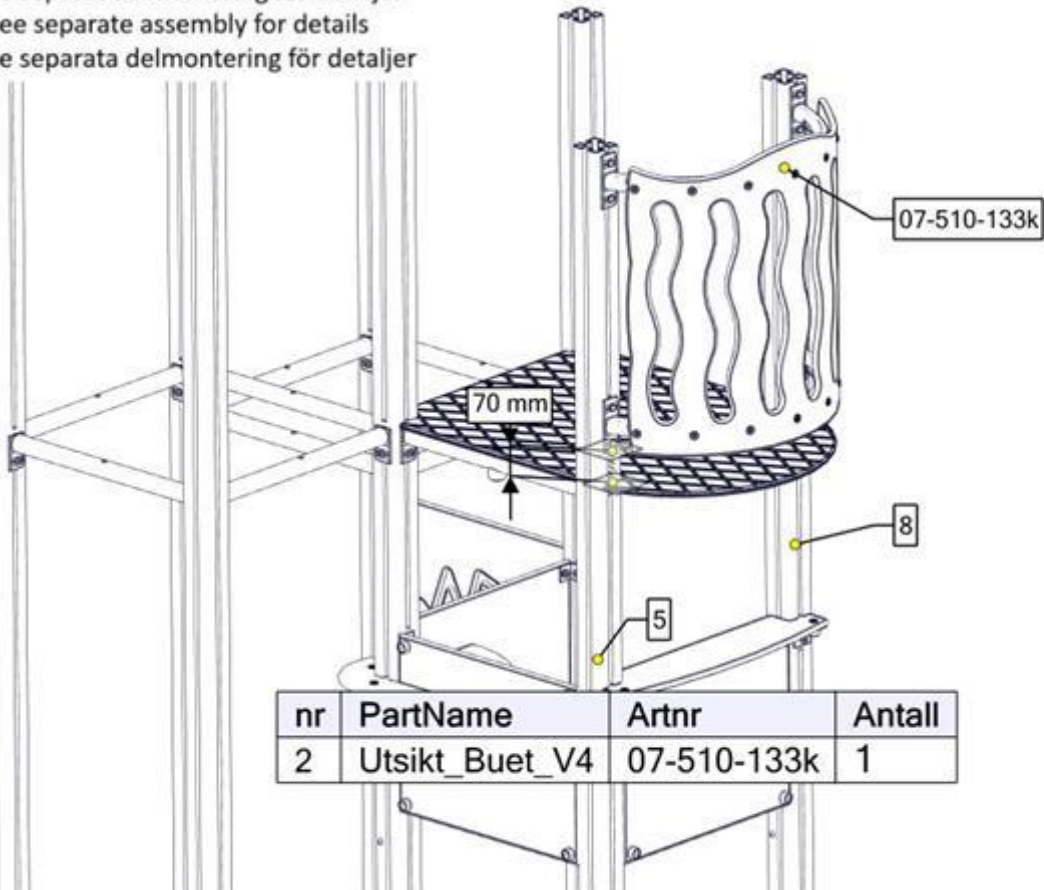

nr	PartName	Artnr	Antall
2	Utsikt_Buet_V4	07-510-133k	1