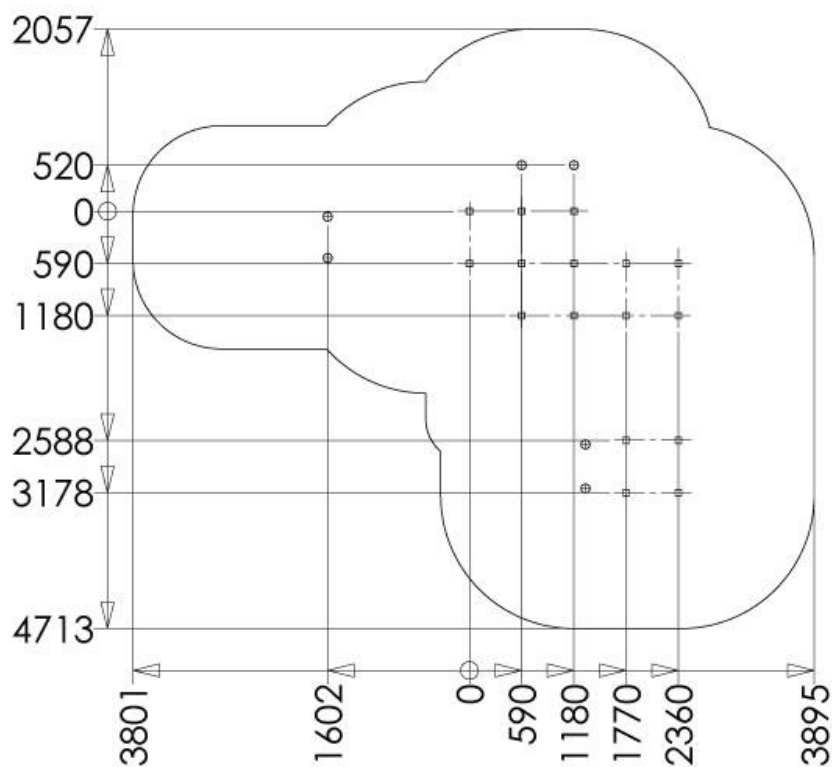

Fallhøyder / Free height of fall / Fallhöjder

Sikkerhetszone / Safety zone / Säkerhetszon

Plassering av forankringer / Ground plan / Placering av förankringar

N

Alle mål er oppgitt i millimeter

EN

Scale measured in mm