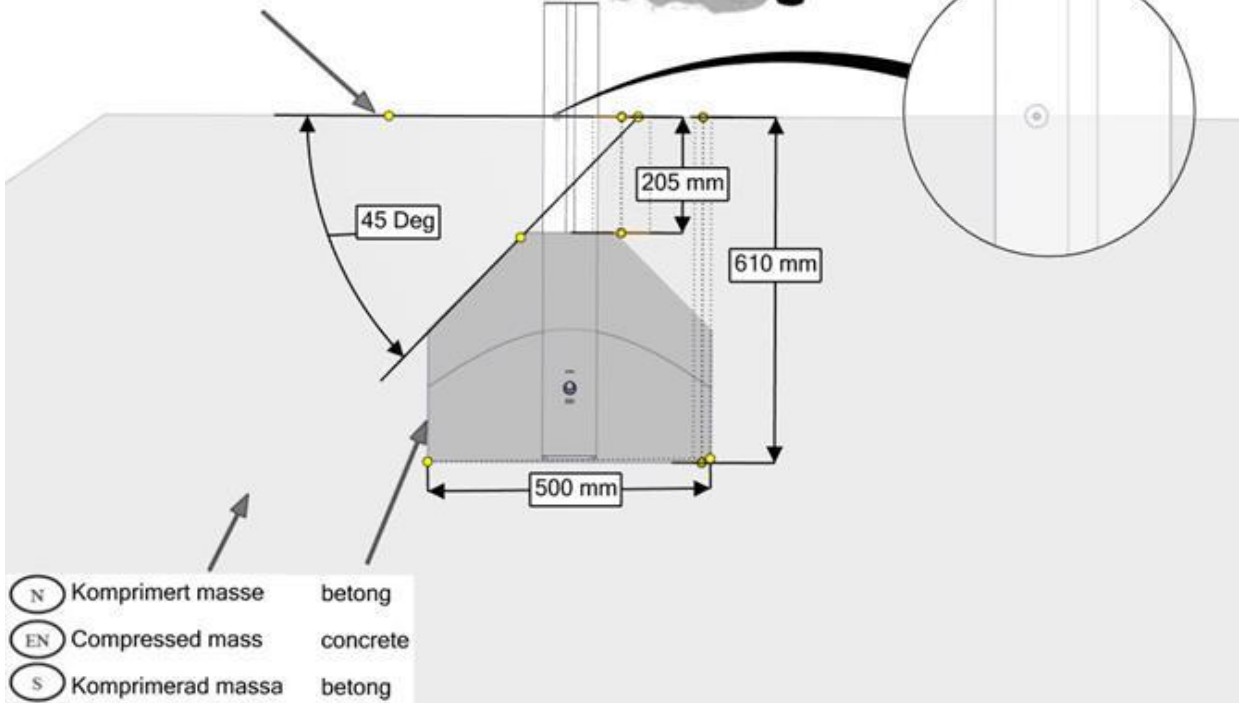

Fundamentering med betong / Foundation concrete / Förankring med betong

- (N) Komprimert masse Ref NS-EN 1176-1 §4.2.8.5
- (EN) Compressed mass
- (S) Komprimerad massa

- (N) Bakkenivå
- (EN) Ground level
- (S) marknivå