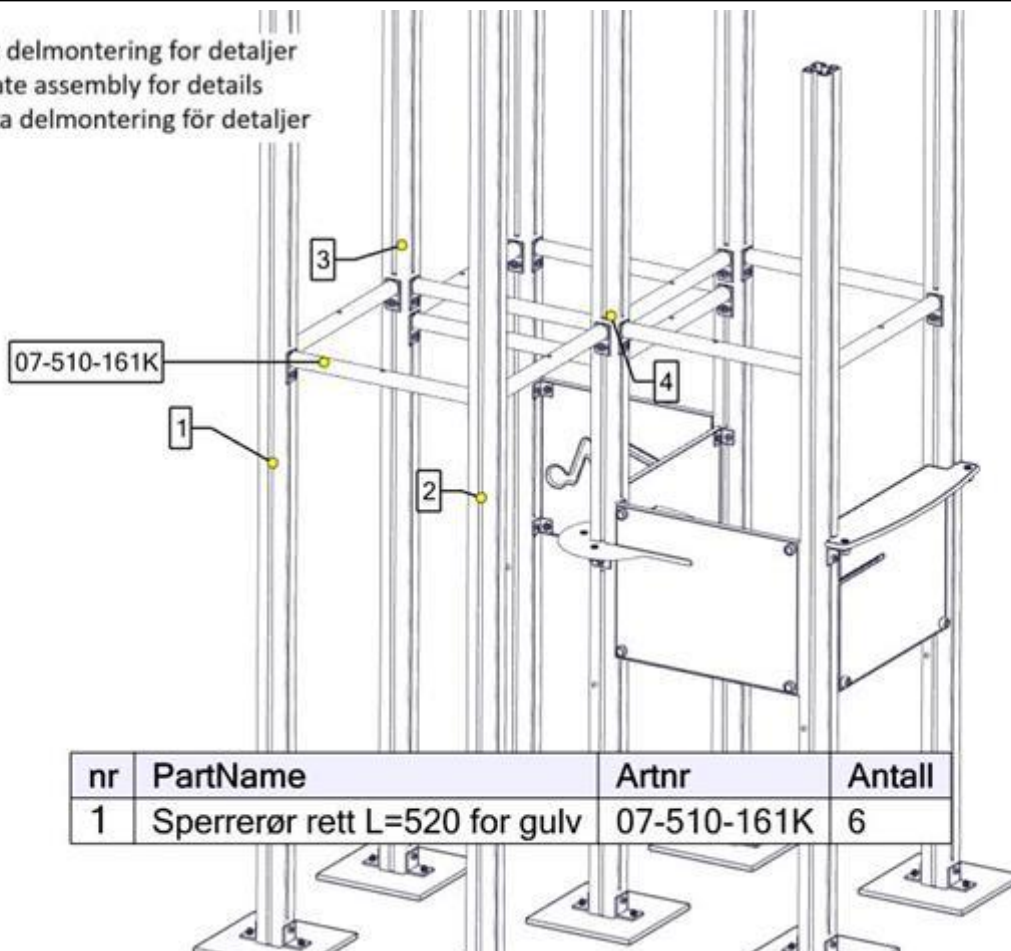

nr	PartName	Artnr	Antall
9	Fundament skive 70x70 stolpe	07-510-207K	3
1	Stolpe 70x70 L=2700 skrå	SFA5123/1	3

Se separat delmontering for detaljer
See separate assembly for details
Se separata delmontering för detaljer