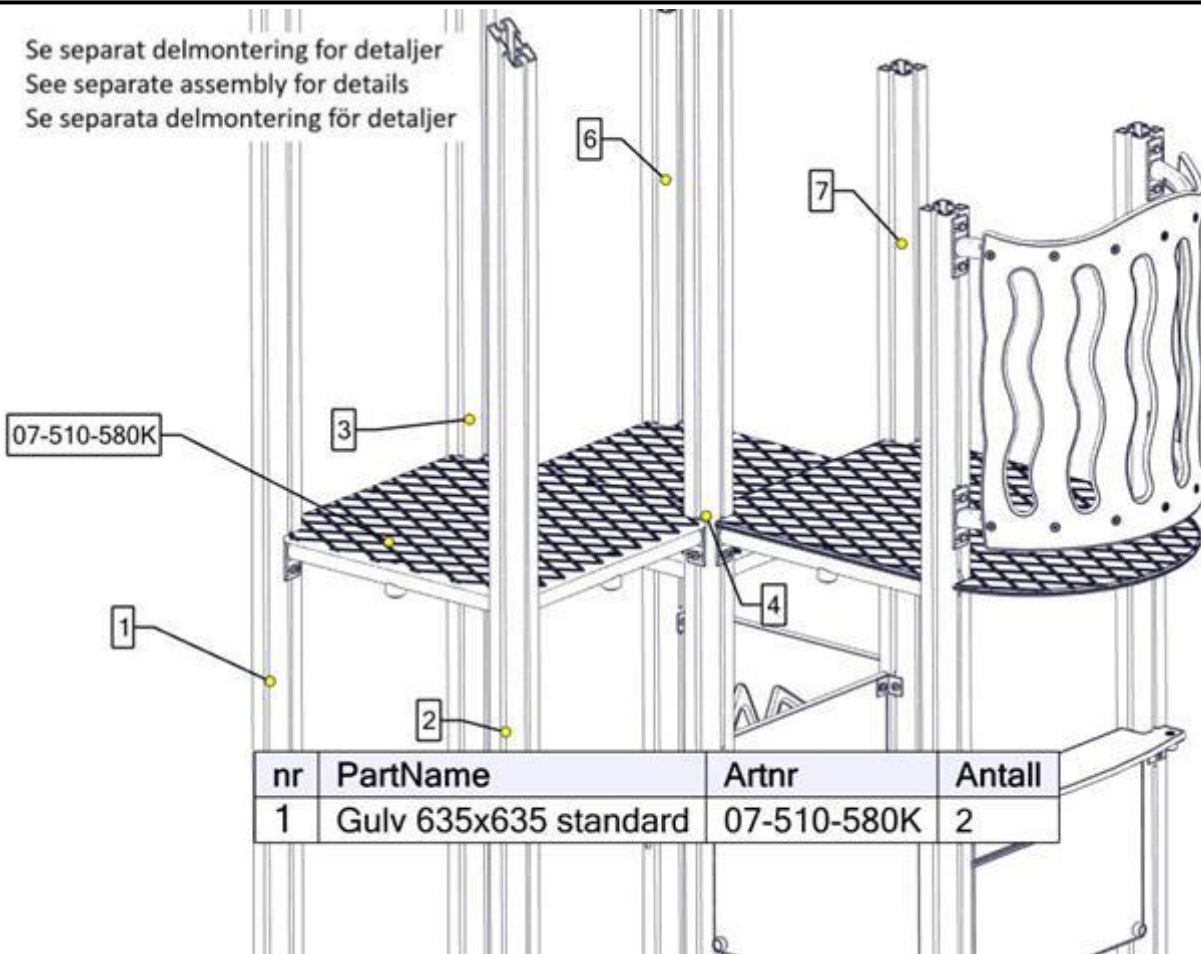

Montering av lekeapparatet / Assembly instructions / Montering av lekredskapet

Se separat delmontering for detaljer
See separate assembly for details
Se separata delmontering för detaljer

nr	PartName	Artnr	Antall
1	Gulv 635x635 standard	07-510-580K	2

Se separat delmontering for detaljer
See separate assembly for details
Se separata delmontering för detaljer