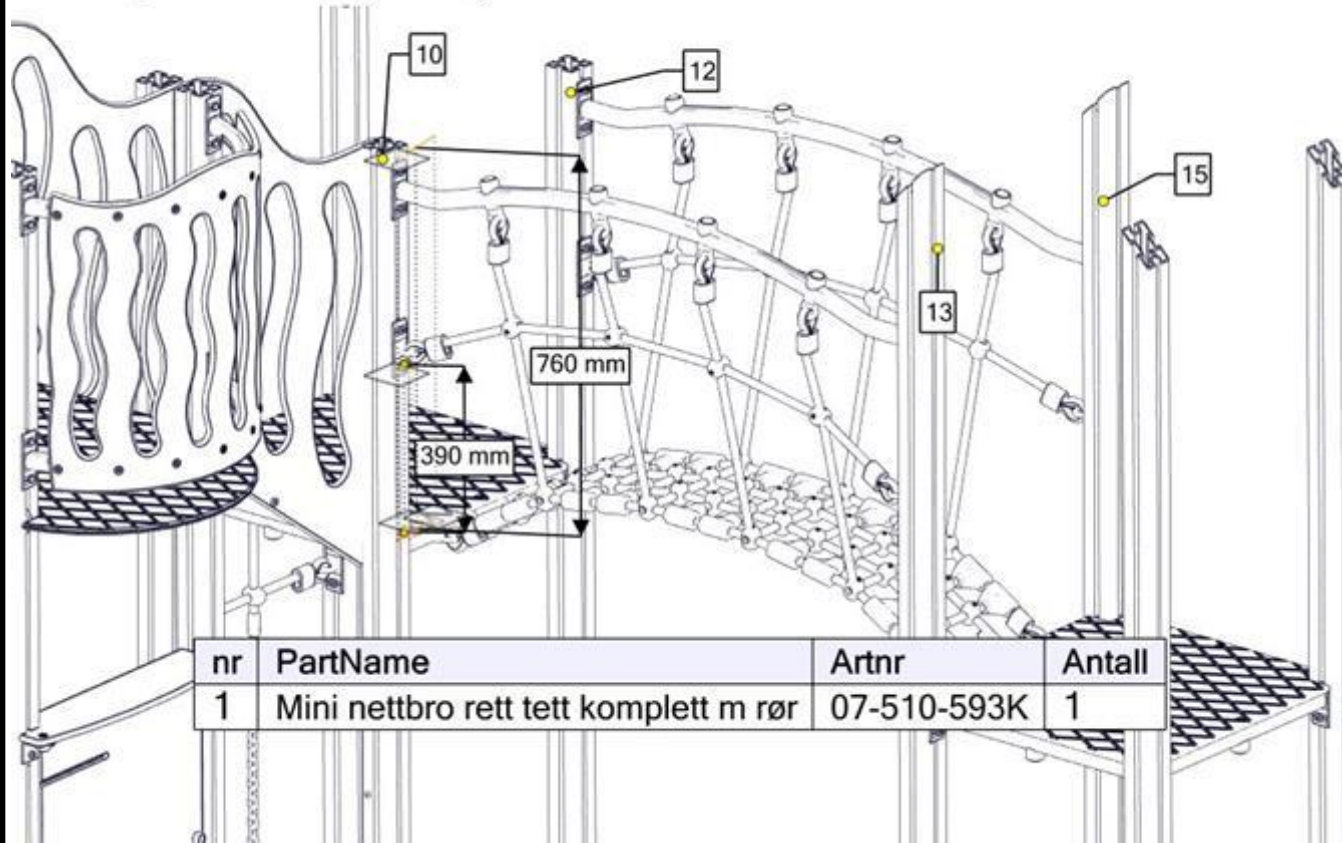

nr	PartName	Artnr	Antall
1	Mini nettbro rett tett komplett m rør	07-510-593K	1