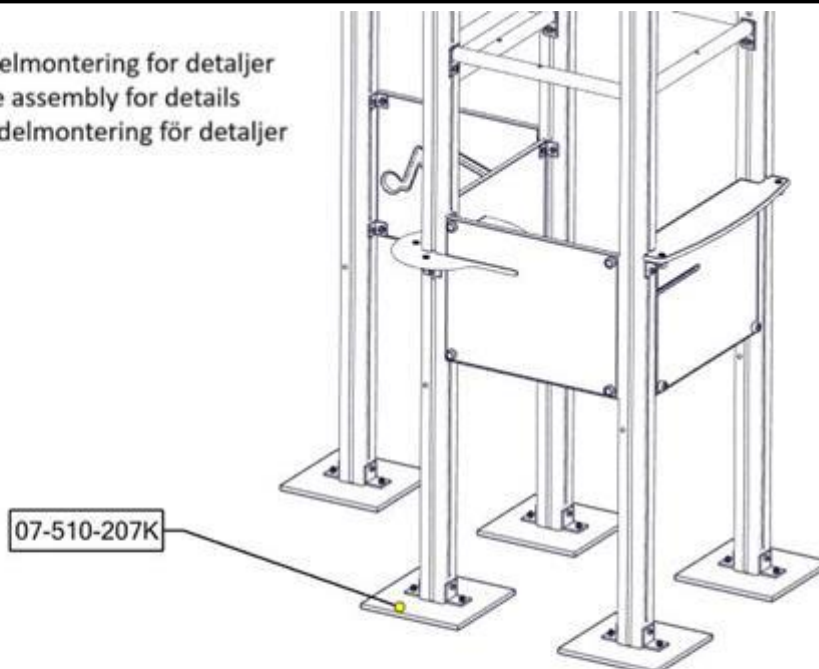

nr	PartName	Artnr	Antall
1	Fundament skive 70x70 stolpe	07-510-207K	5