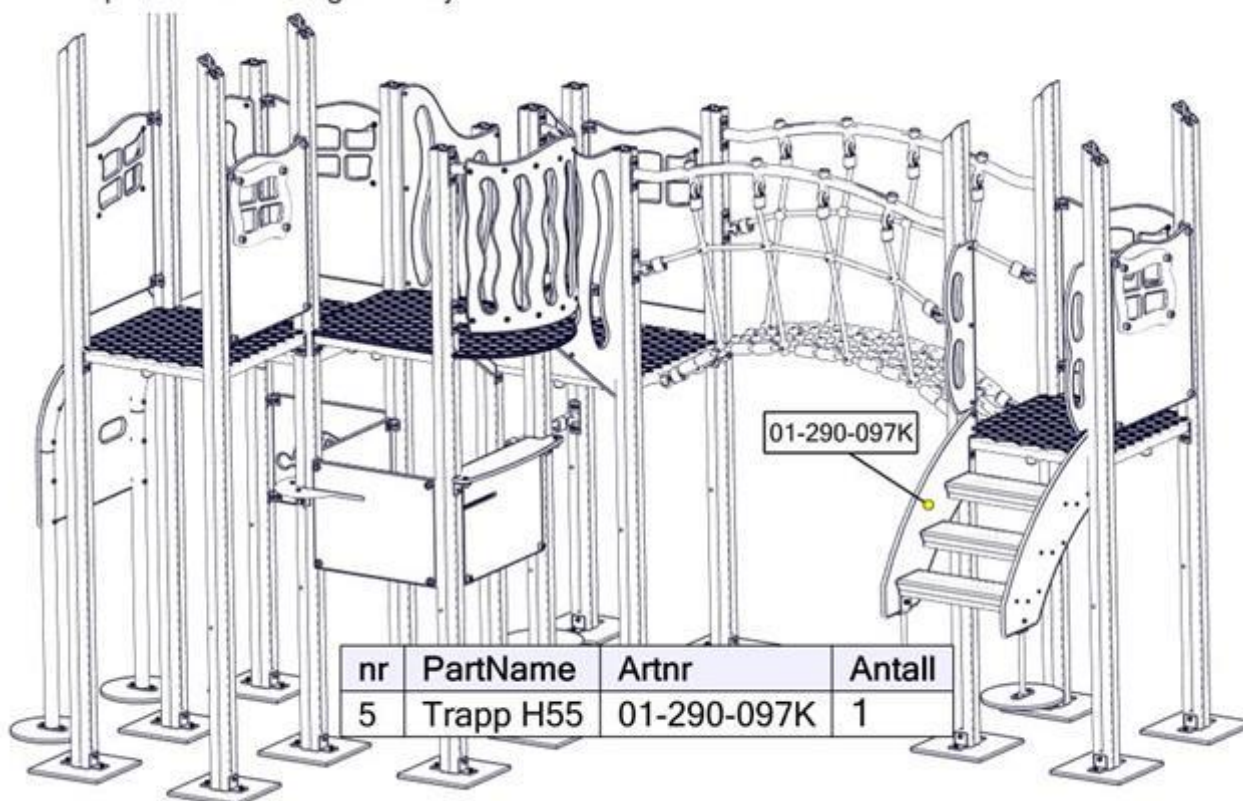

Se separat delmontering for detaljer
See separate assembly for details
Se separata delmontering för detaljer