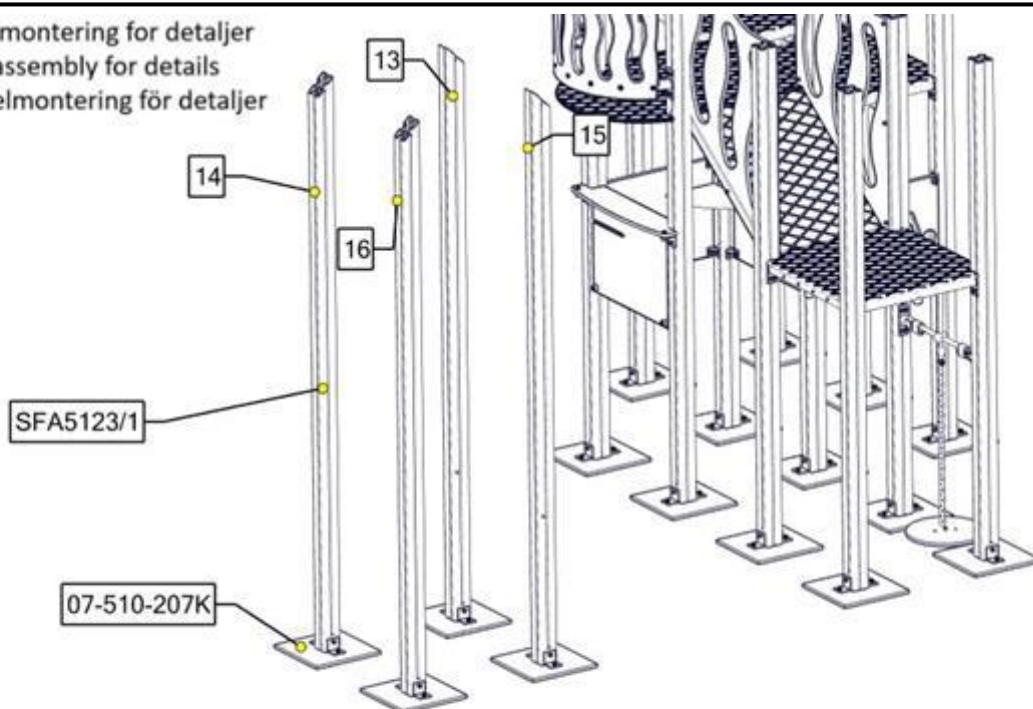

Montering av lekeapparatet / Assembly instructions / Montering av lekredskapet

Se separat delmontering for detaljer
See separate assembly for details
Se separata delmontering för detaljer

nr	PartName	Artnr	Antall
3	Fundament skive 70x70 stolpe	07-510-207K	4
1	Stolpe 70x70 L=2300 skrå	SFA5123/1	4

Se separat delmontering for detaljer
See separate assembly for details
Se separata delmontering för detaljer