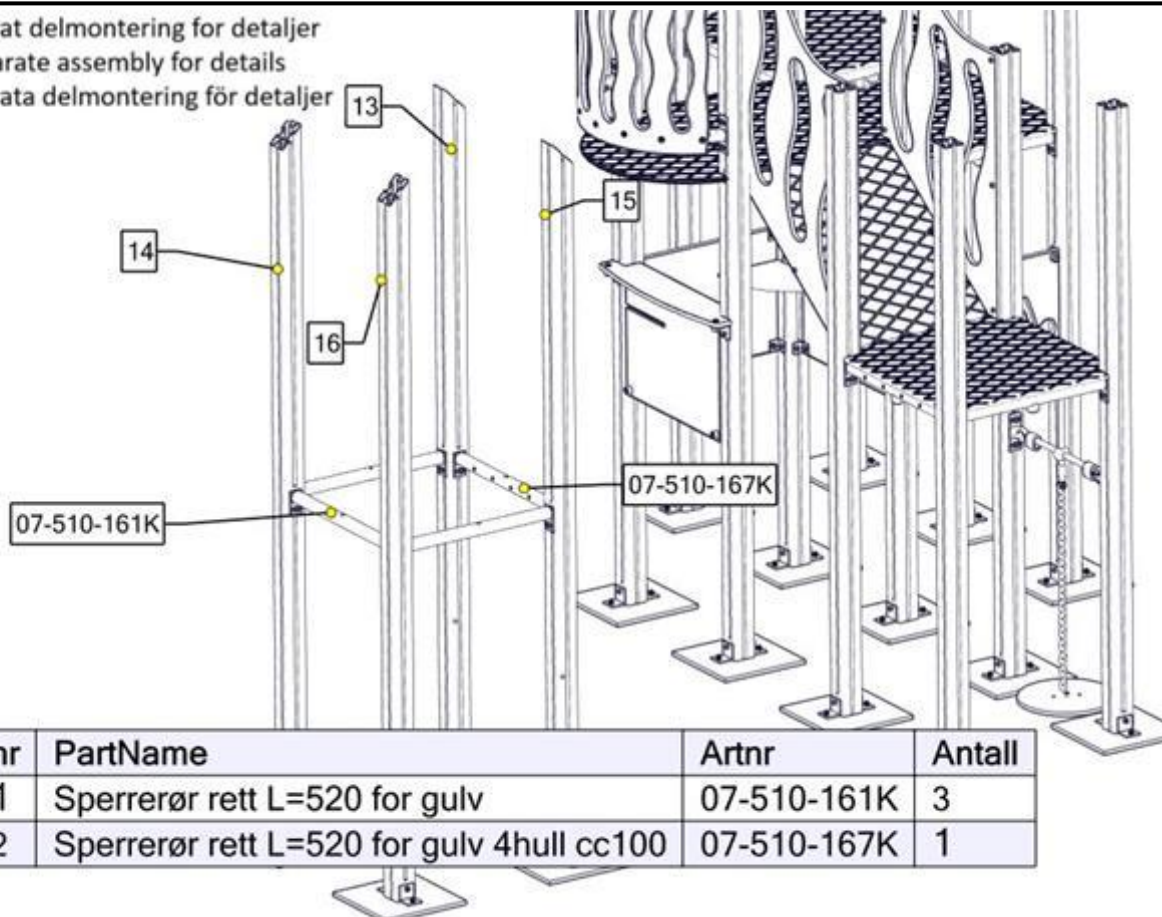

nr	PartName	Artnr	Antall
1	Sperrerør rett L=520 for gulv	07-510-161K	3
2	Sperrerør rett L=520 for gulv 4hull cc100	07-510-167K	1