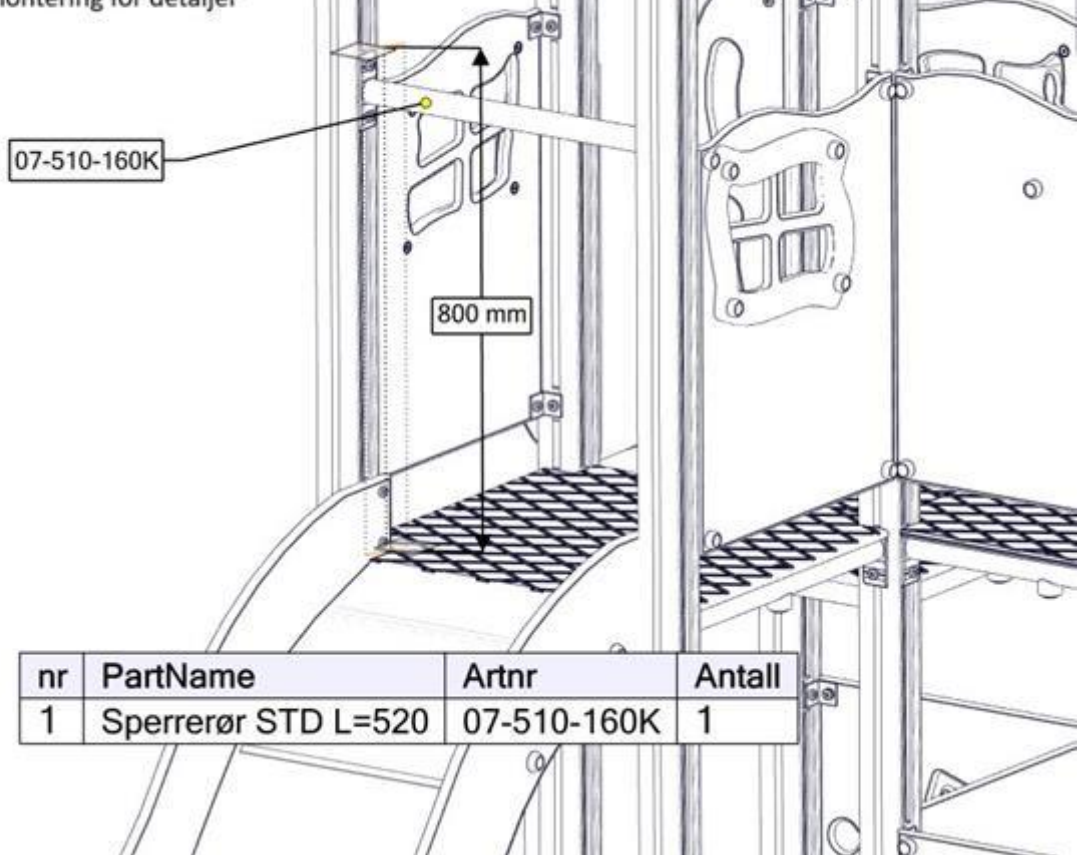

Montering av lekeapparatet / Assembly instructions / Montering av lekredskapet

Se separat delmontering for detaljer
See separate assembly for details
Se separata delmontering för detaljer

nr	PartName	Artnr	Antall
1	Sperrerør STD L=520	07-510-160K	1

Se separat delmontering for detaljer
See separate assembly for details
Se separata delmontering för detaljer