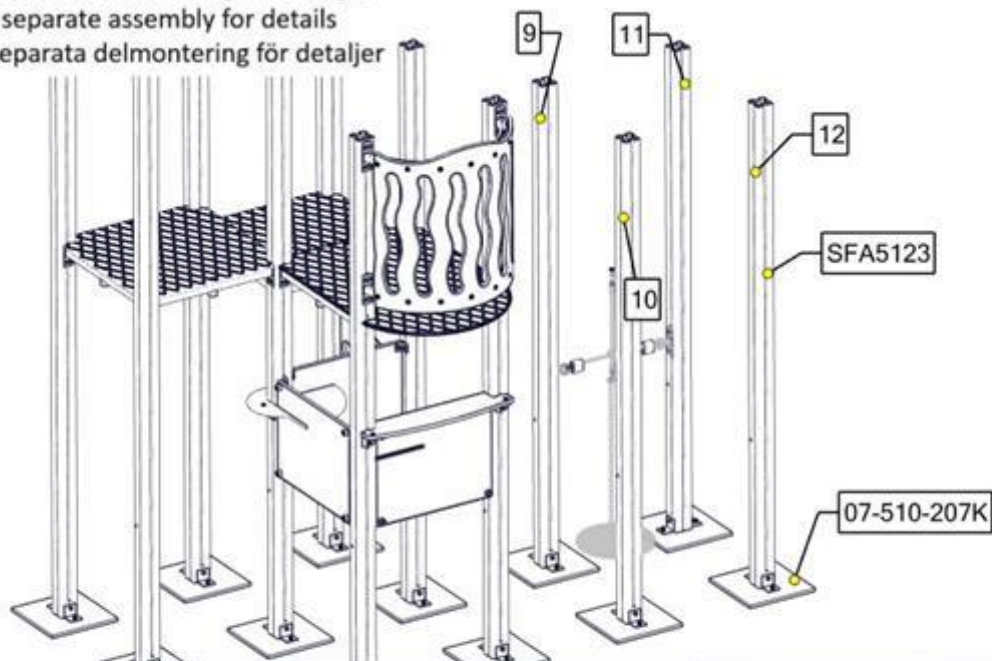

Montering av lekeapparatet / Assembly instructions / Montering av lekredskapet

Se separat delmontering for detaljer
 See separate assembly for details
 Se separata delmontering för detaljer

nr	PartName	Artnr	Antall
1	Stolpe 70x70 600-1400	SFA5123	4
2	Fundament skive 70x70 stolpe	07-510-207K	4