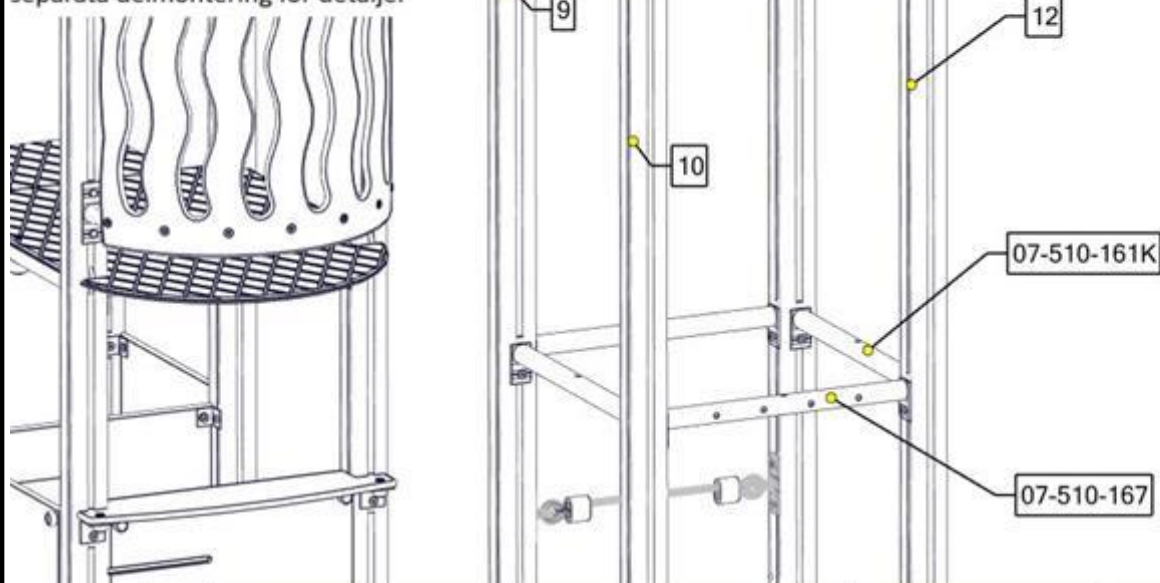

nr	PartName	Artnr	Antall
1	Sperrerør rett L=520 for gulv	07-510-161K	3
2	Sperrerør rett L=520 for gulv 4hull cc100	07-510-167K	1