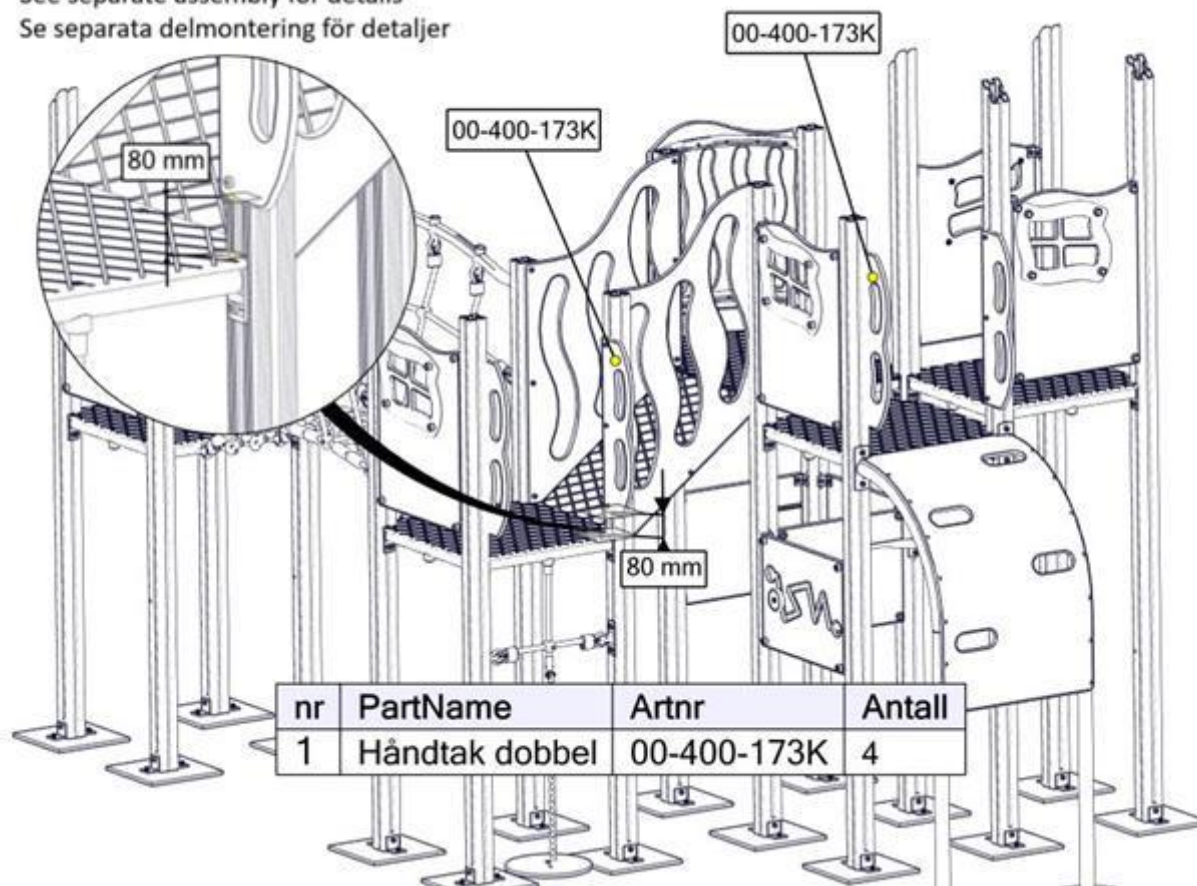

Montering av lekeapparatet / Assembly instructions / Montering av lekredskapet

Se separat delmontering for detaljer
See separate assembly for details
Se separata delmontering för detaljer