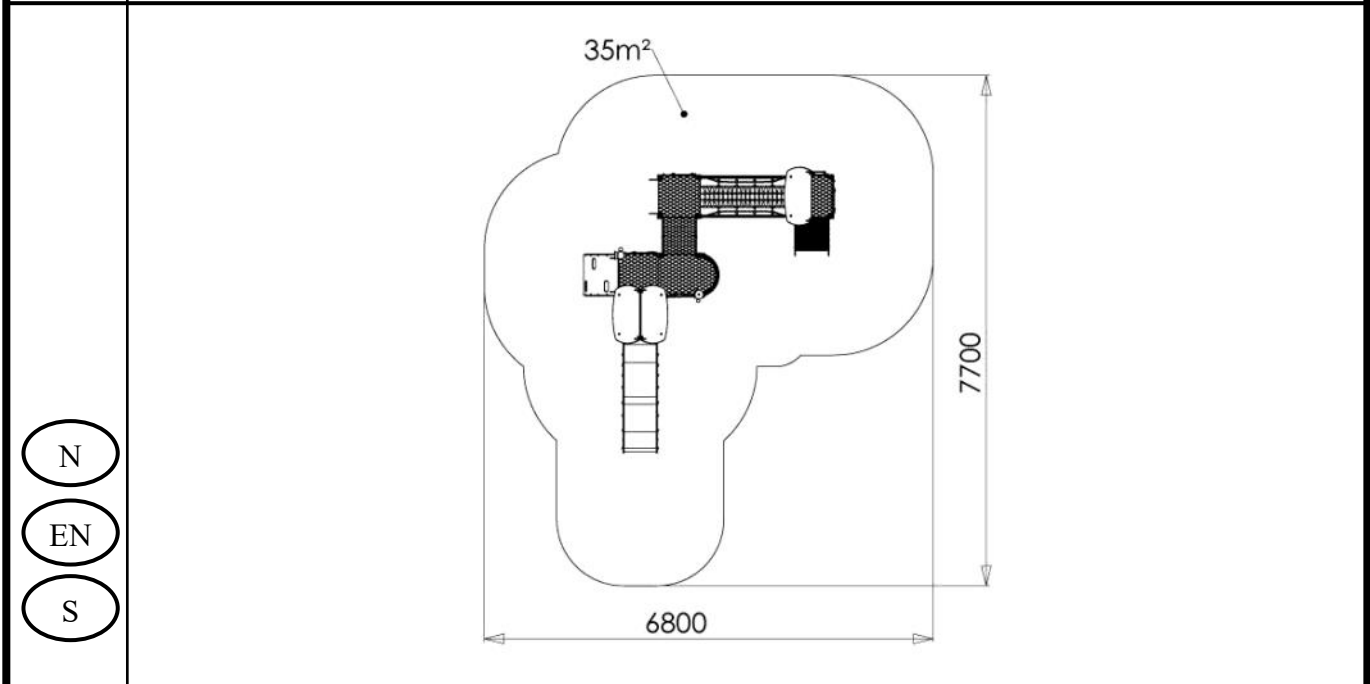

Nødvendig antall personer / Number of persons required / Rekommenderad antal personer

Anbefalt arealbehov ved montering / Recommended working space / Rekommenderad arealbehov vid montering

Boltepakker for / Boltpackage for / Bultpaket för		Sign. _____		
Lisa, Rød-Grå 25-200-181	Navn	Artnr/ dimensjon	Ant	Lev
	Stolpe 70 x 70 Skrå Lengde = 2700 Sort	07-510-158	4	
	Stolpe 70 x 70 Skrå Lengde = 2300 Sort	07-510-156	4	
	Stolpe 70 x 70 Lengde = 2300 Sort	SFA5123/1	4	
	Stolpe 70 x 70 Lengde = 2000 Sort	SFA5123/1	4	
	Sperrerør rett for gulv Lengde = 520 Sort	07-510-161K (se egen delmontering)	18	
	Gulv standard 635 x 635 Grå	07-510-580K (se egen delmontering)	4	
	Mini, Gulv utsikt 635x910 520 x 665 Grå	07-510-583K (se egen delmontering)	1	
	Utsikt buet m/sperrerør Hvit	07-510-133K (se egen delmontering)	1	