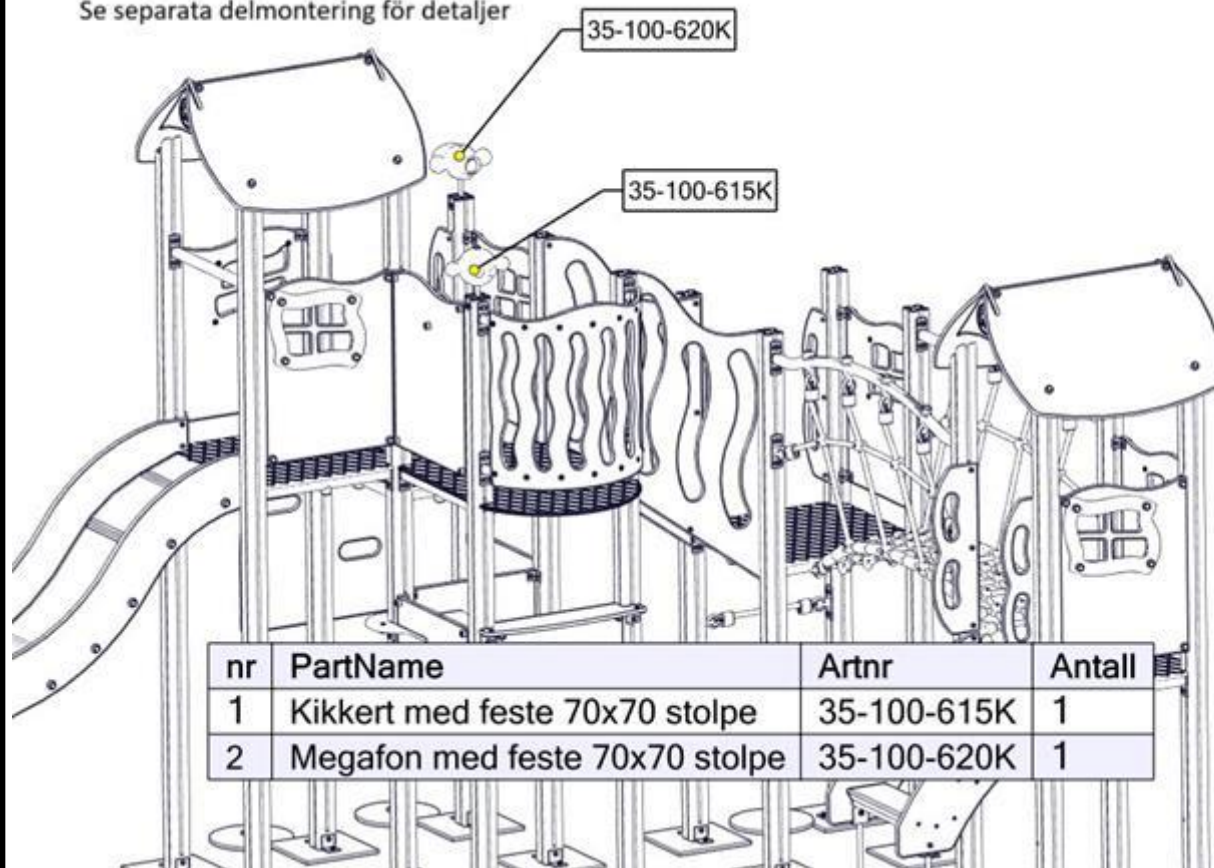

Montering av lekeapparatet / Assembly instructions / Montering av lekredskapet

Se separat delmontering for detaljer
See separate assembly for details
Se separata delmontering för detaljer

nr	PartName	Artnr	Antall
1	Kikkert med feste 70x70 stolpe	35-100-615K	1
2	Megafon med feste 70x70 stolpe	35-100-620K	1

Se separat delmontering for detaljer
See separate assembly for details
Se separata delmontering för detaljer