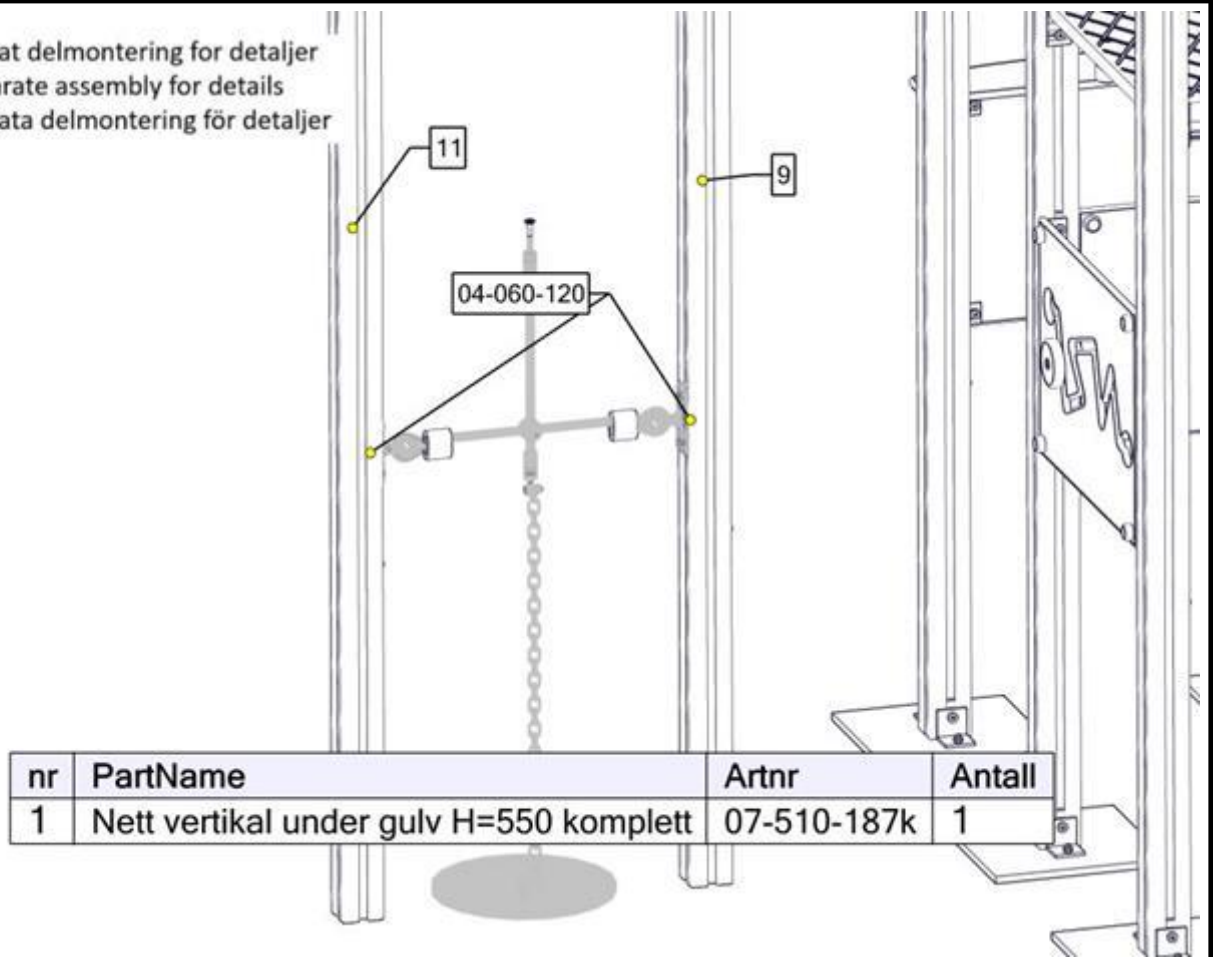

nr	PartName	Artnr	Antall
1	Nett vertikal under gulv H=550 komplett	07-510-187k	1