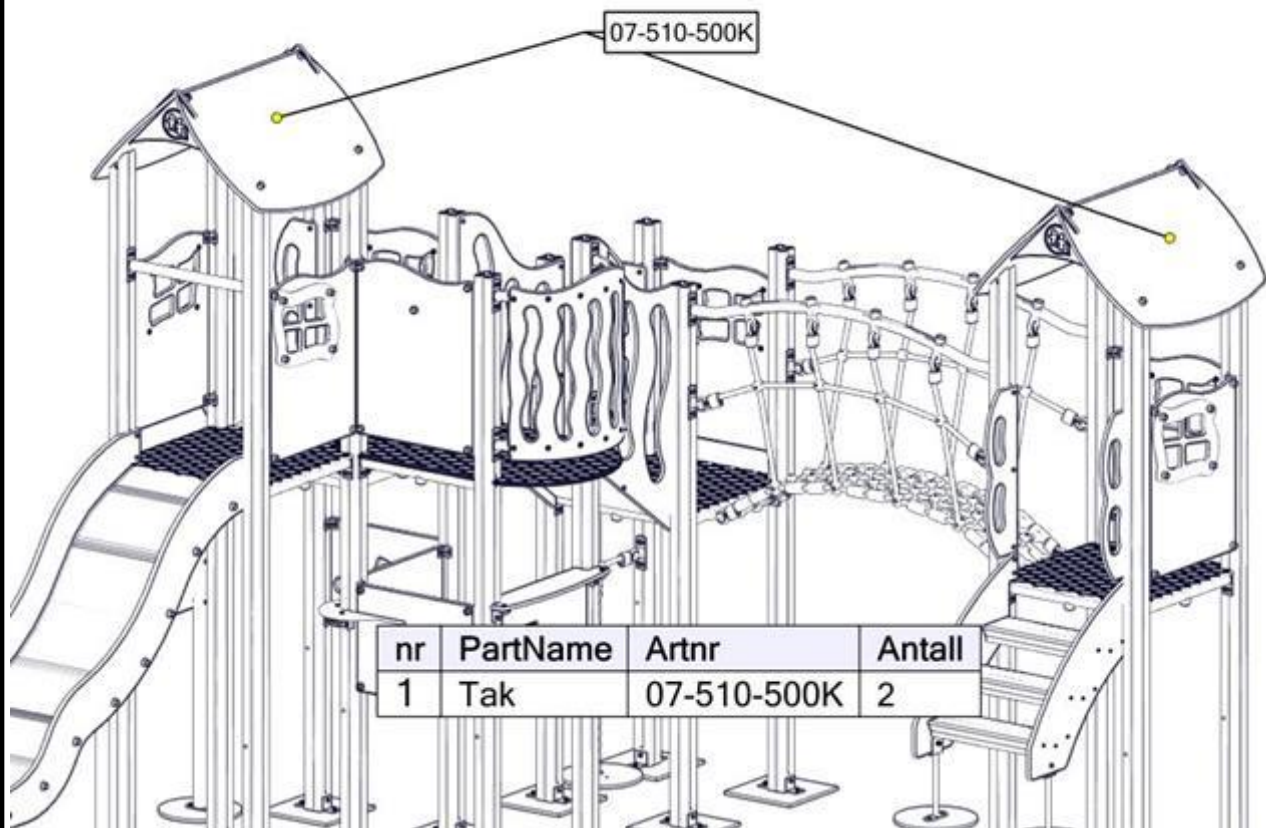

nr	PartName	Artnr	Antall
1	Tak	07-510-500K	2