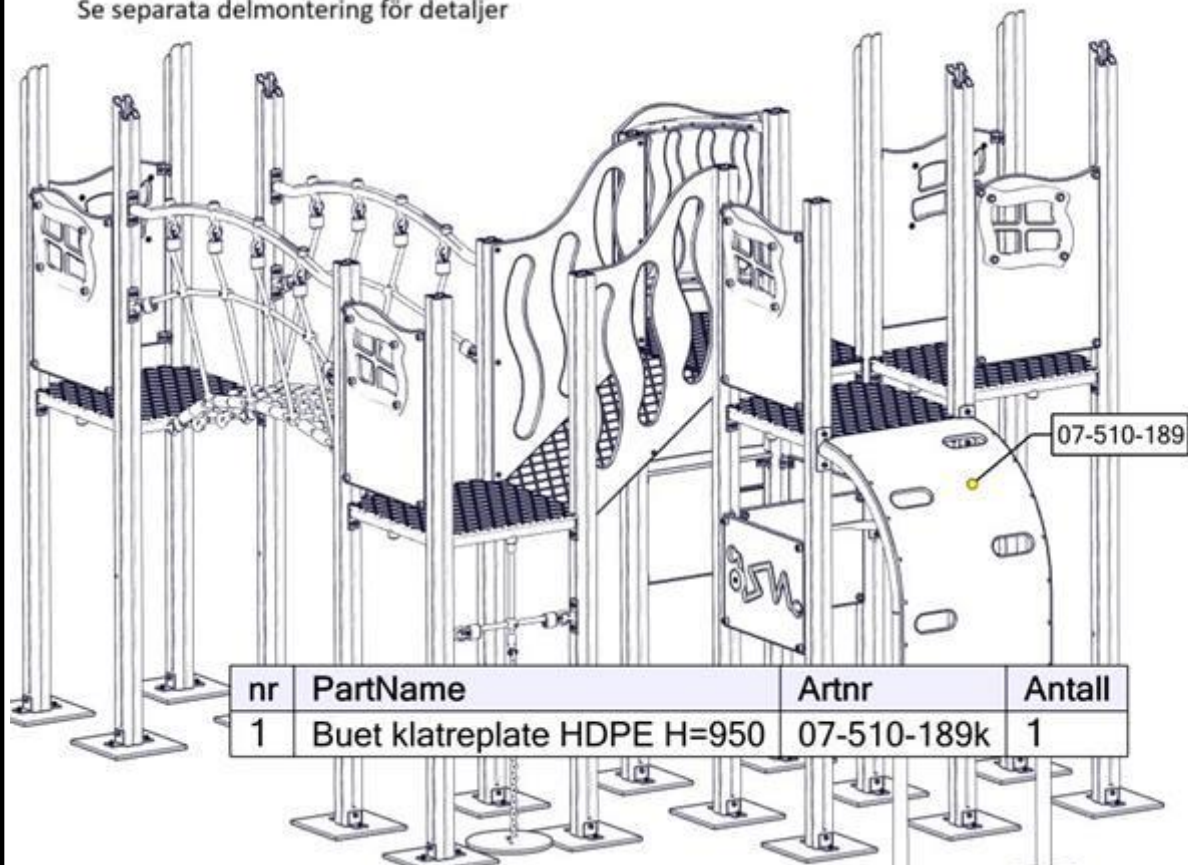

nr	PartName	Artnr	Antall
1	Buet klatreplate HDPE H=950	07-510-189k	1