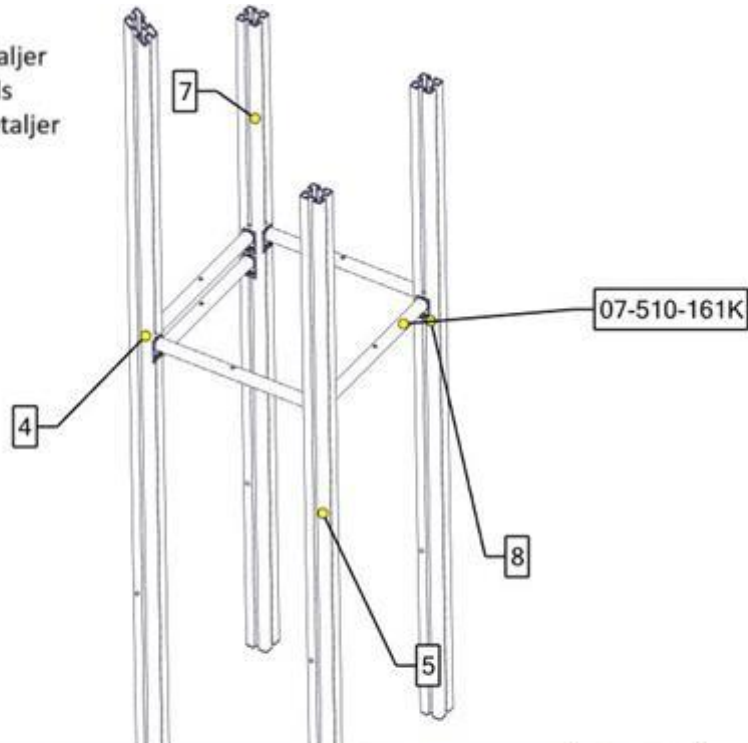

Montering av lekeapparatet / Assembly instructions / Montering av lekredskapet

Se separat delmontering for detaljer
See separate assembly for details
Se separata delmontering för detaljer

nr	PartName	Artnr	Antall
7	Sperrerør rett L=520 for gulv	07-510-161K	5

Se separat delmontering for detaljer
See separate assembly for details
Se separata delmontering för detaljer