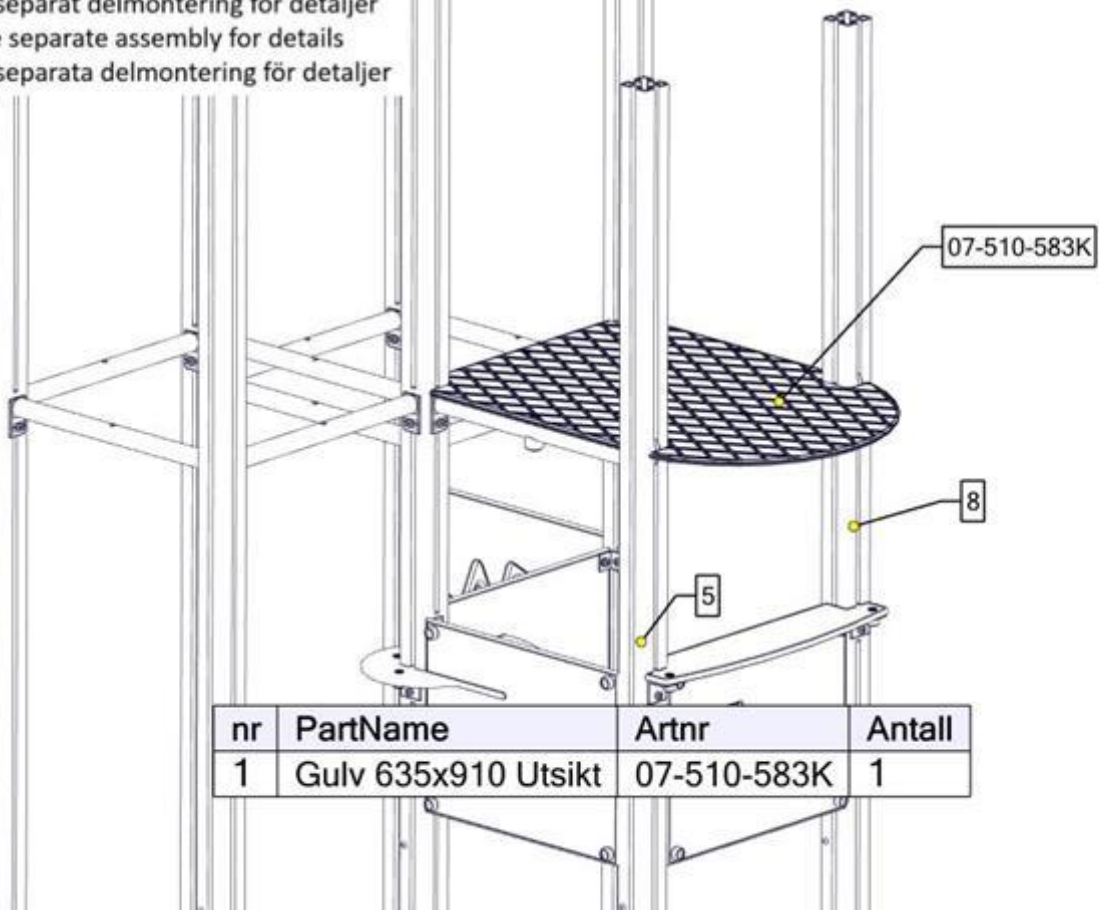

Montering av lekeapparatet / Assembly instructions / Montering av lekredskapet

Se separat delmontering for detaljer
See separate assembly for details
Se separata delmontering för detaljer

nr	PartName	Artnr	Antall
1	Gulv 635x910 Utsikt	07-510-583K	1

Se separat delmontering for detaljer
See separate assembly for details
Se separata delmontering för detaljer