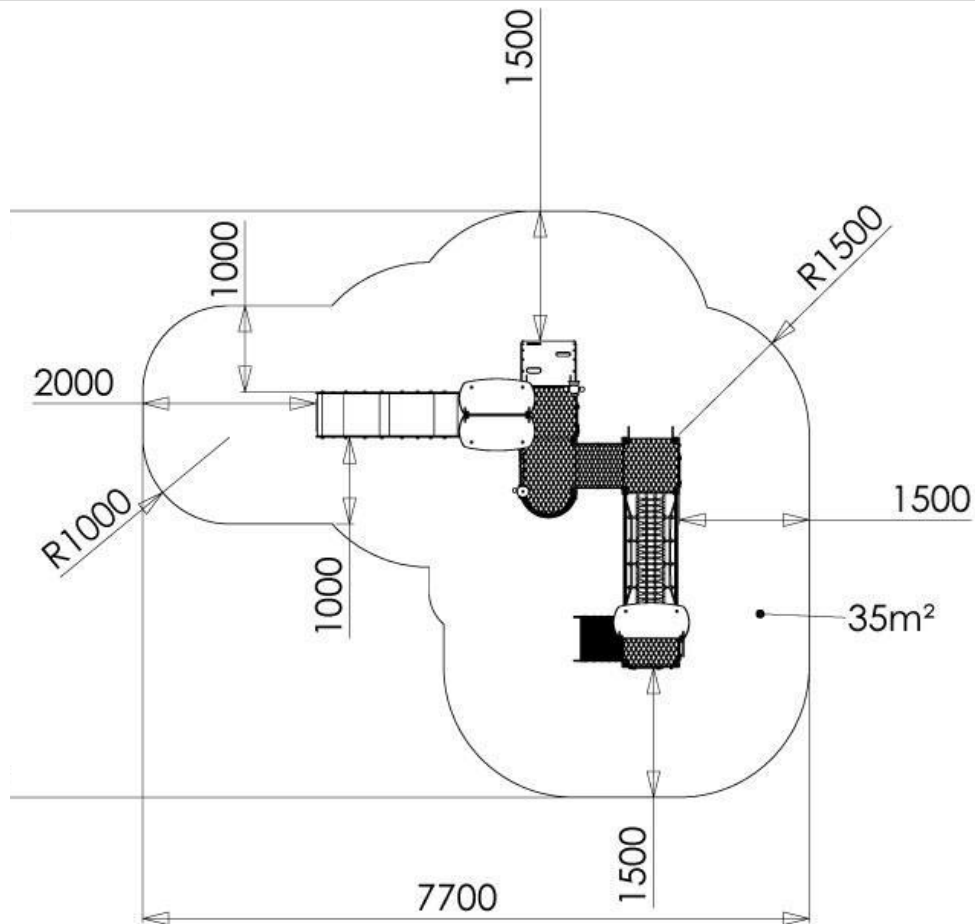

Fallhøyder / Free height of fall / Fallhöjder

Sikkerhetszone / Safety zone / Säkerhetszon

Plassering av forankringer / Ground plan / Placering av förankringar

N

Alle mål er oppgitt i millimeter

EN

Scale measured in mm