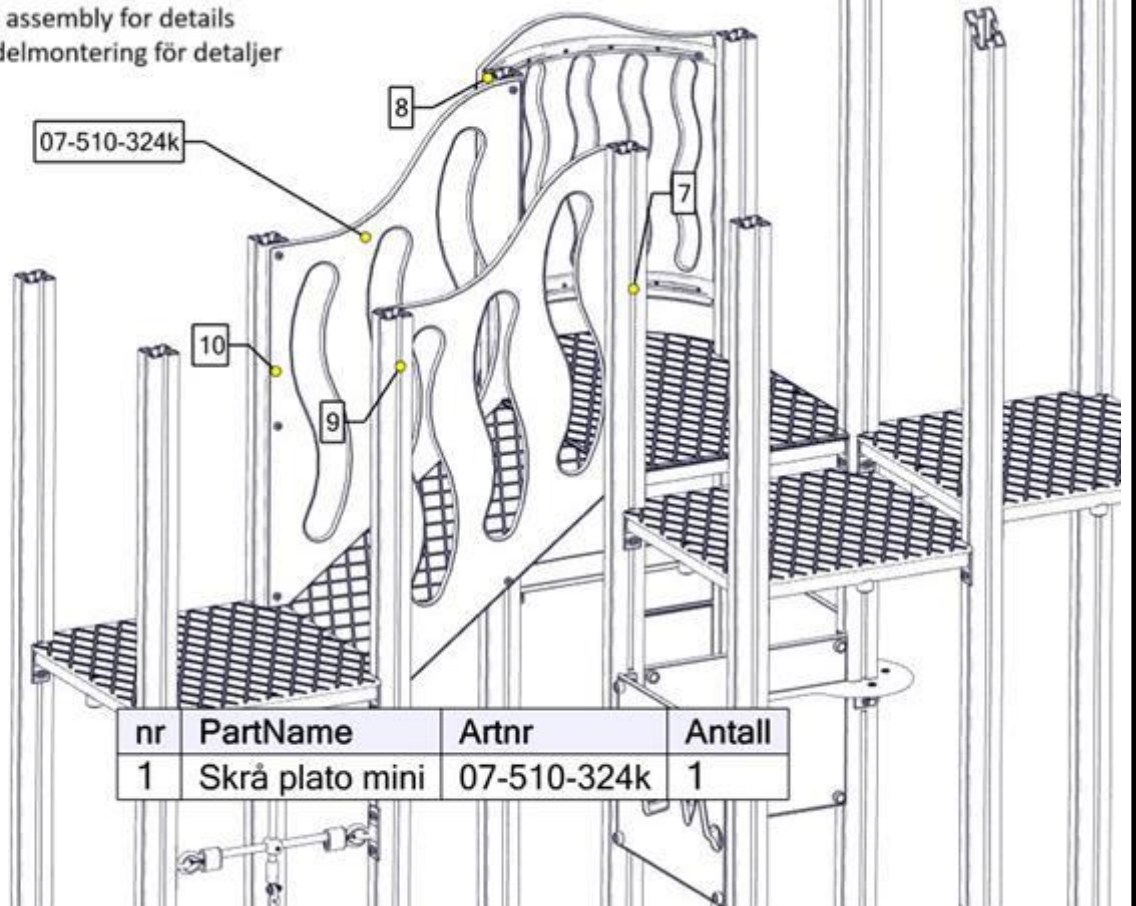

nr	PartName	Artnr	Antall
1	Skrå plato mini	07-510-324k	1