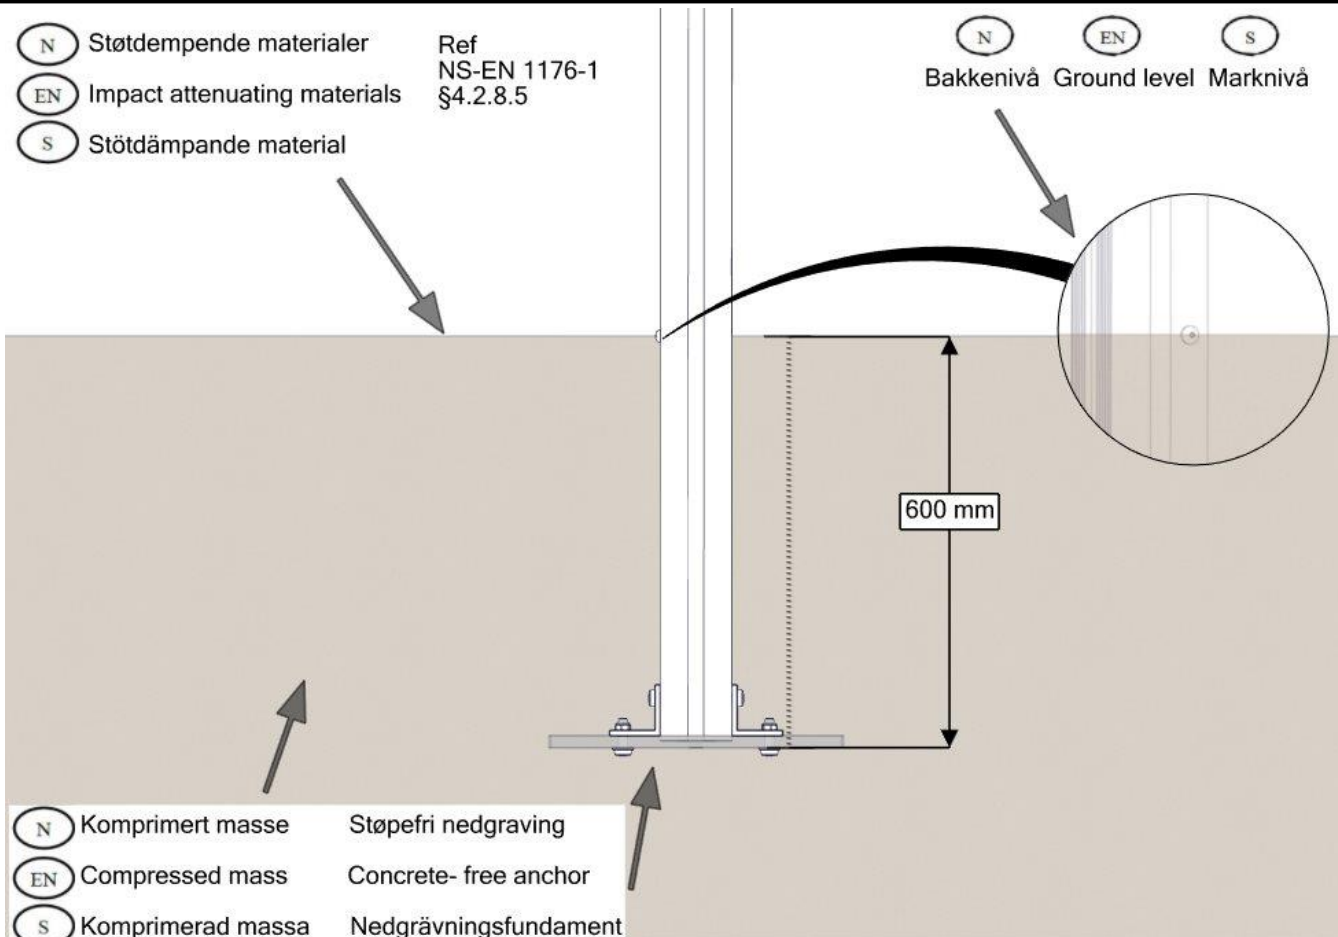

- (N) Komprimert masse Støpefri nedgraving
- (EN) Compressed mass Concrete-free anchor
- (S) Komprimerad massa Nedgravningsfundament