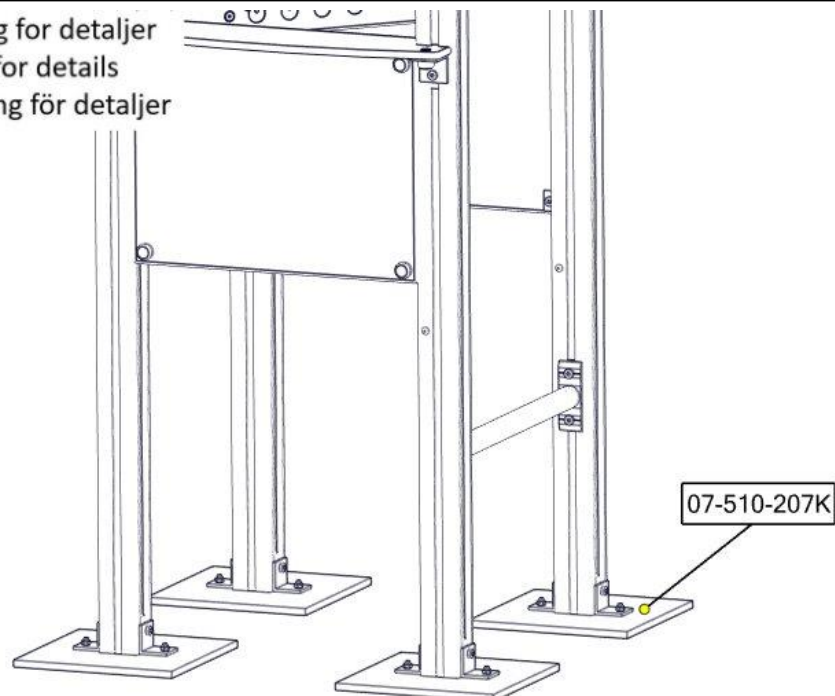

nr	PartName	Artnr	Antall
1	Fundament skive 70x70 stolpe	07-510-207K	4