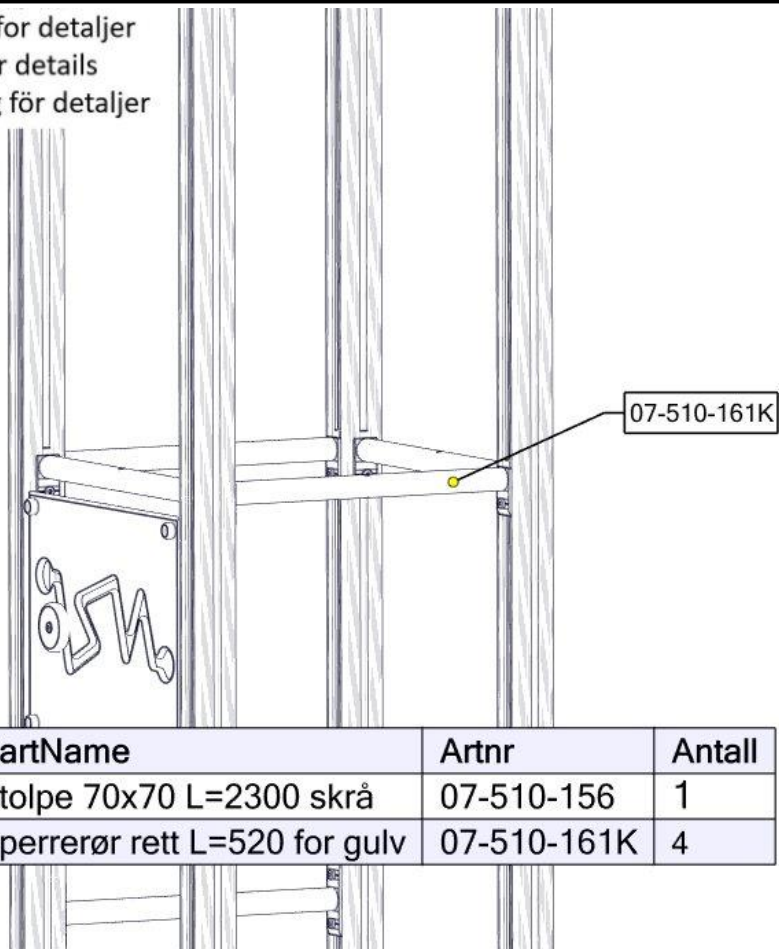

Montering av lekeapparatet / Assembly instructions / Montering av lekredskapet

Se separat delmontering for detaljer
See separate assembly for details
Se separata delmontering för detaljer