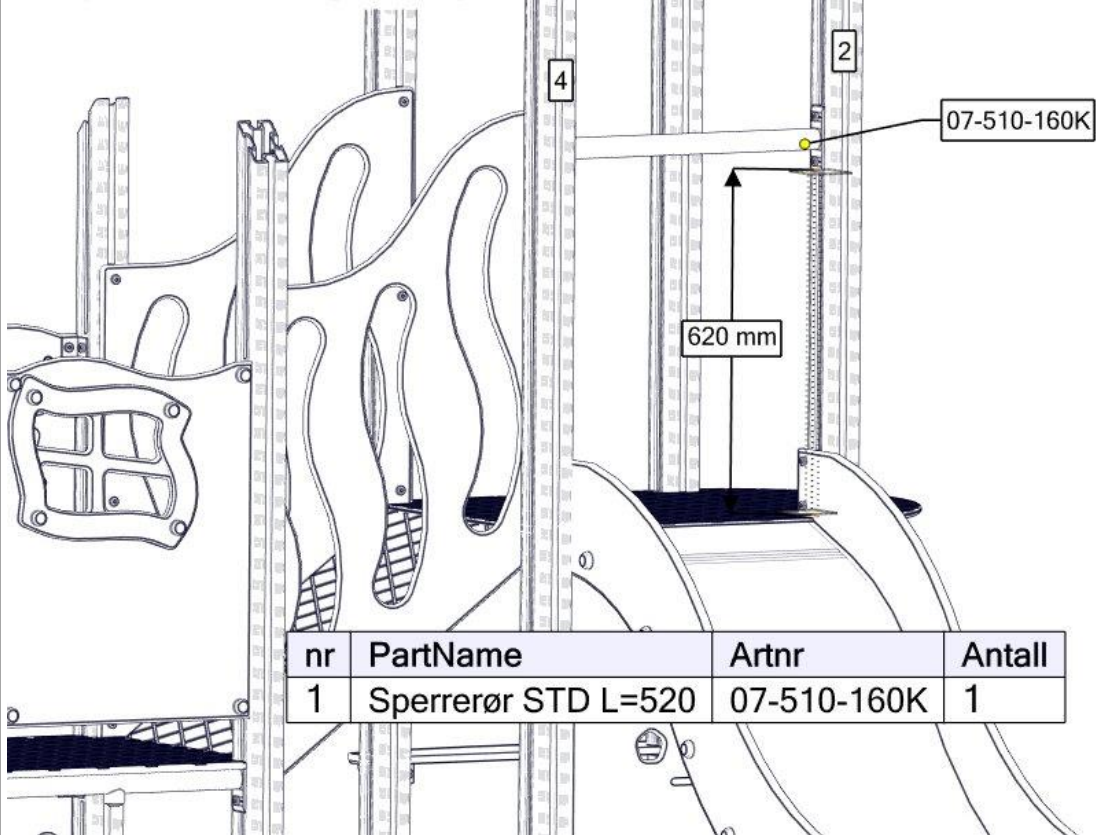

Montering av lekeapparatet / Assembly instructions / Montering av lekredskapet

Se separat delmontering for detaljer
See separate assembly for details
Se separata delmontering för detaljer

nr	PartName	Artnr	Antall
1	Sperrerør STD L=520	07-510-160K	1

Se separat delmontering for detaljer
See separate assembly for details
Se separata delmontering för detaljer