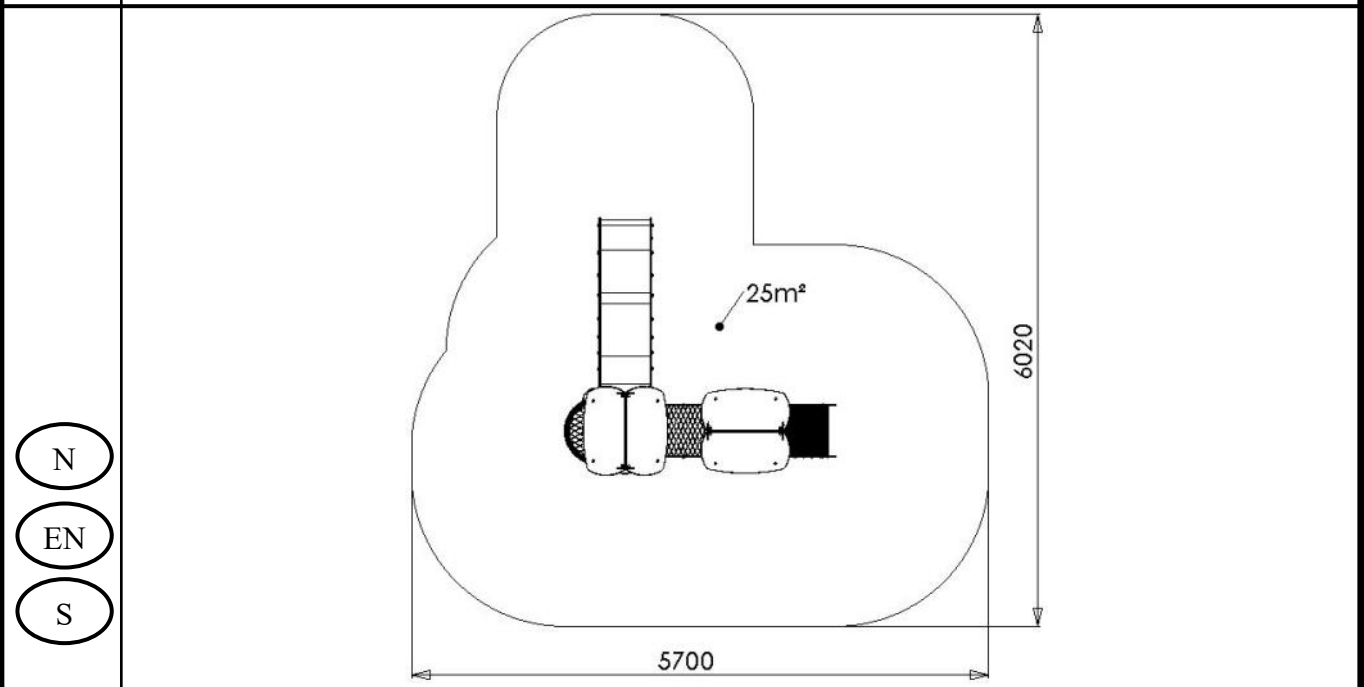

Nødvendig antall personer / Number of persons required / Rekommenderad antal personer

Anbefalt arealbehov ved montering / Recommended working space / Rekommenderad arealbehov vid montering

Boltepakker for / Boltpackage for / Bultpaket för		Sign. _____		
Anders, Rød-Grå 25-200-201	Navn	Artnr/ dimensjon	Ant	Lev
	Stolpe 70x70 Skrå Lengde = 2800 Sort	07-510-154	4	
	Stolpe 70x70 skrå Lengde = 2300 Sort	07-510-156	4	
	Gulv 635 x 635 Standard Grå	07-510-580K (se egen delmontering)	1	
	Vegg standard 520 x 400 Rød	07-510-530K (se egen delmontering)	1	
	Butikkdisk 520 Grå	07-510-550K (Se egen delmontering)	1	
	Kokeplate komplett (uten vegger) Grå	07-510-139K (Se egen delmontering)	1	
	Sperrerør rett L=520 for gulv Sort	07-510-161K (Se egen delmontering)	8	