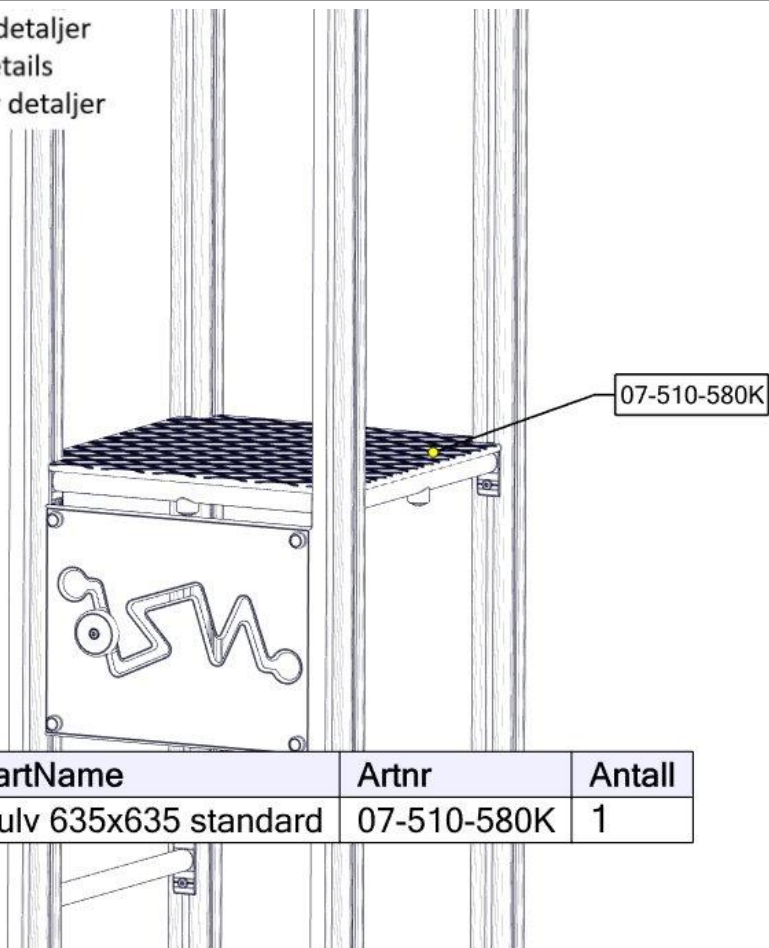

Se separat delmontering for detaljer
See separate assembly for details
Se separata delmontering för detaljer