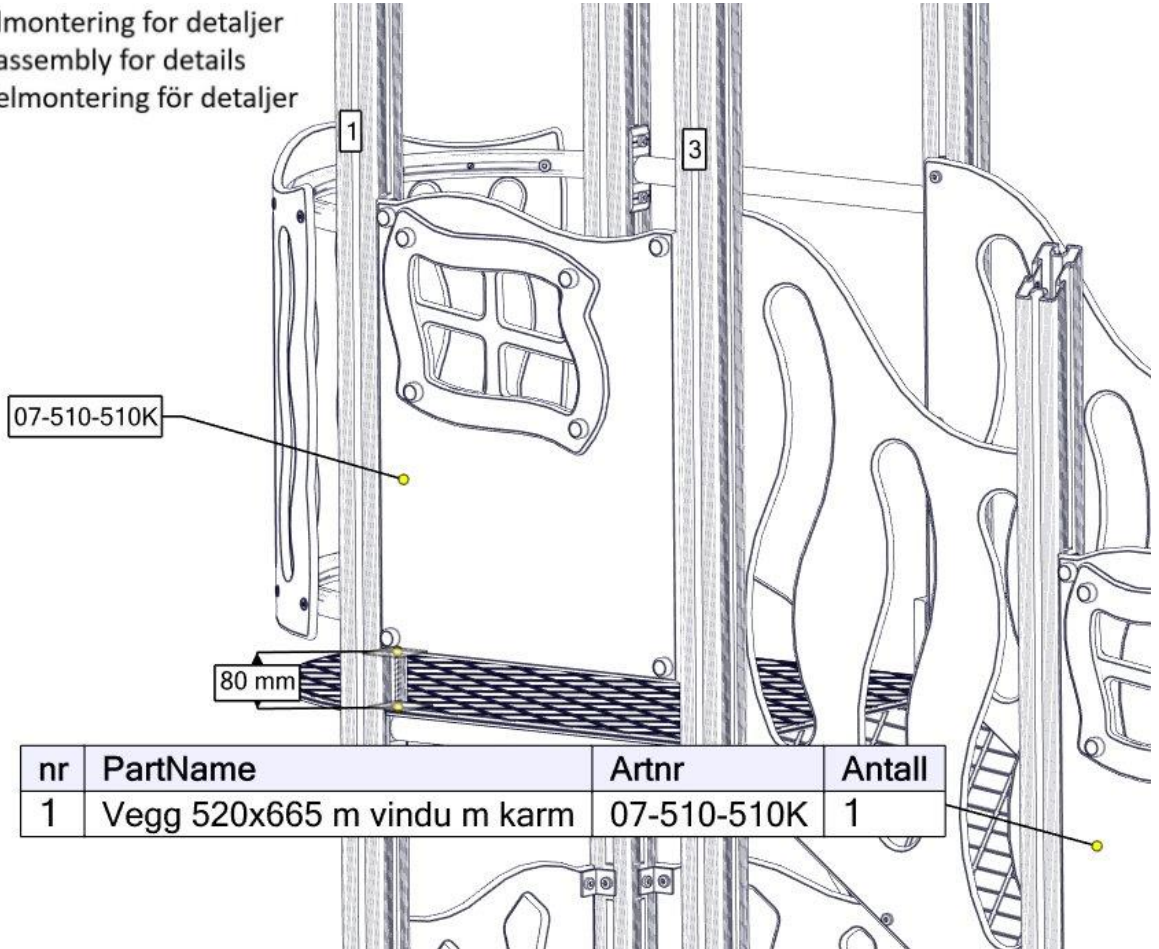

Se separat delmontering for detaljer
 See separate assembly for details
 Se separata delmontering för detaljer

nr	PartName	Artnr	Antall
1	Sperrerør STD L=520	07-510-160K	1

Se separat delmontering for detaljer
 See separate assembly for details
 Se separata delmontering för detaljer

nr	PartName	Artnr	Antall
1	Utsikt_Buet_V4	07-510-133k	1

Montering av lekeapparatet / Assembly instructions / Montering av lekredskapet

Se separat delmontering for detaljer
 See separate assembly for details
 Se separata delmontering för detaljer