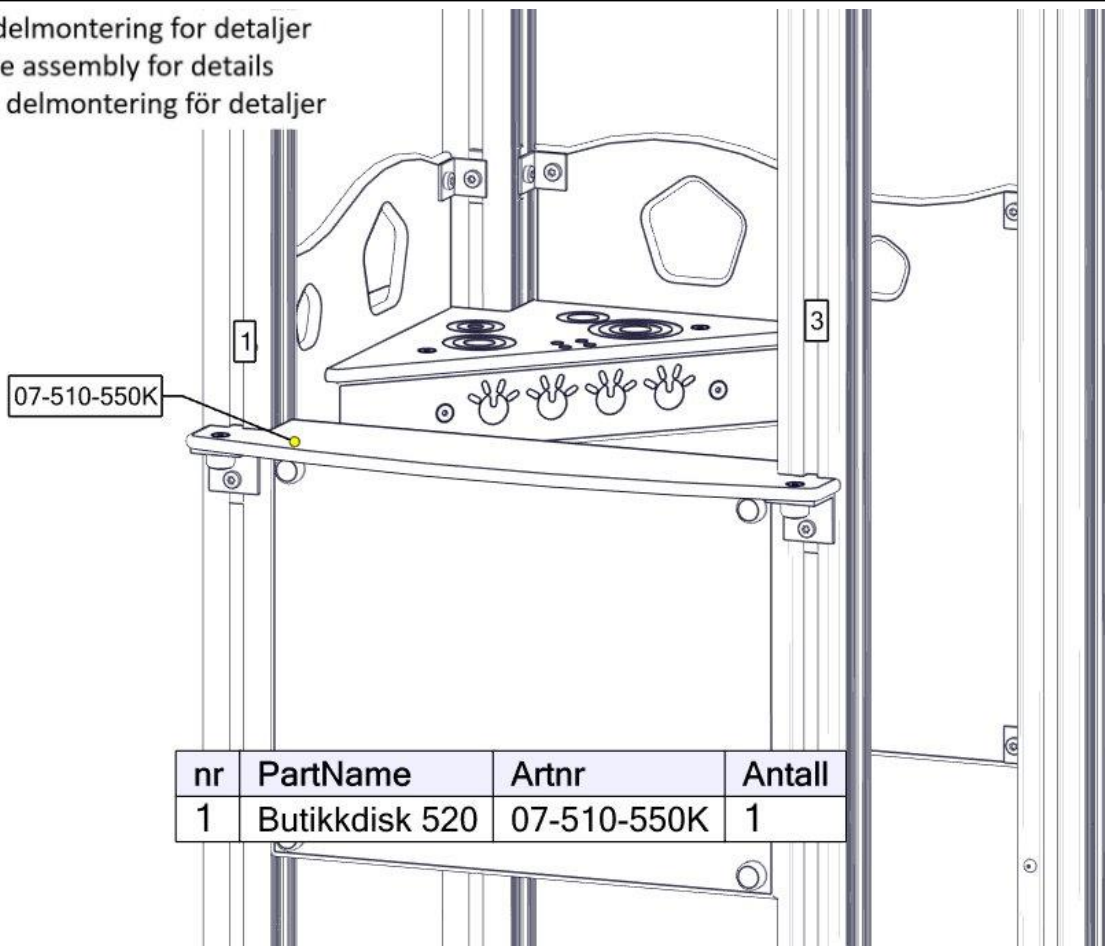

nr	PartName	Artnr	Antall
1	Vegg 520 x 400 Standard	07-510-530K	1
2	Stolpe 70x70 L=2800 skrå	07-510-154	1

Se separat delmontering for detaljer
See separate assembly for details
Se separata delmontering för detaljer