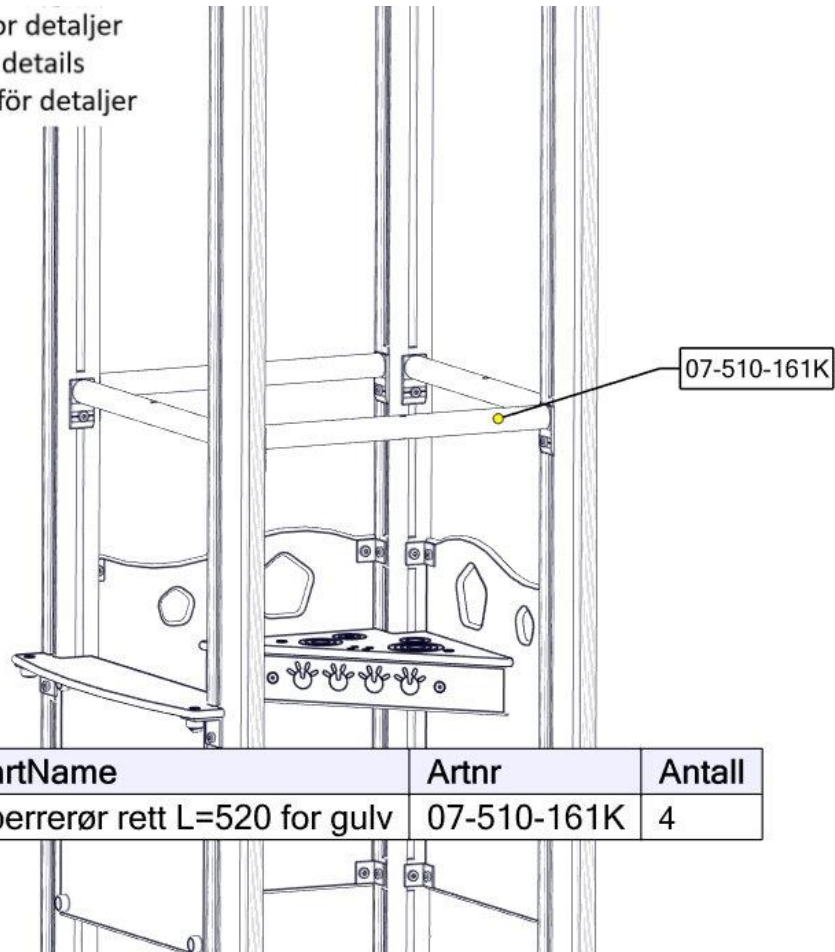

nr	PartName	Artnr	Antall
1	Sperrerør STD L=520	07-510-160K	1

Se separat delmontering for detaljer
 See separate assembly for details
 Se separata delmontering för detaljer

nr	PartName	Artnr	Antall
1	Fundament skive 70x70 stolpe	07-510-207K	4

Montering av lekeapparatet / Assembly instructions / Montering av lekredskapet

Se separat delmontering for detaljer
 See separate assembly for details
 Se separata delmontering för detaljer

nr	PartName	Artnr	Antall
1	Sperrerør rett L=520 for gulv	07-510-161K	4