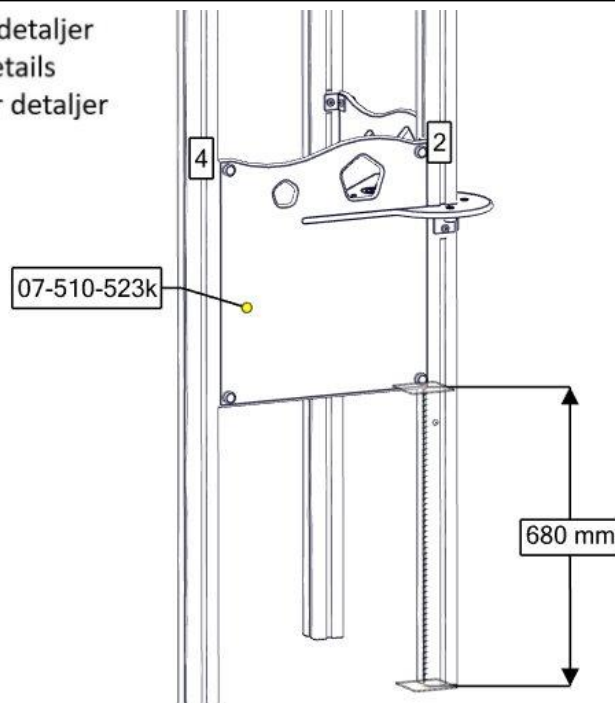

nr	PartName	Artnr	Antall
2	Stolpe 70x70 L=2800 skrå	07-510-154	1
1	Mini-vegg for kokeplate venstre	07-510-522k	1

Se separat delmontering for detaljer
See separate assembly for details
Se separata delmontering för detaljer