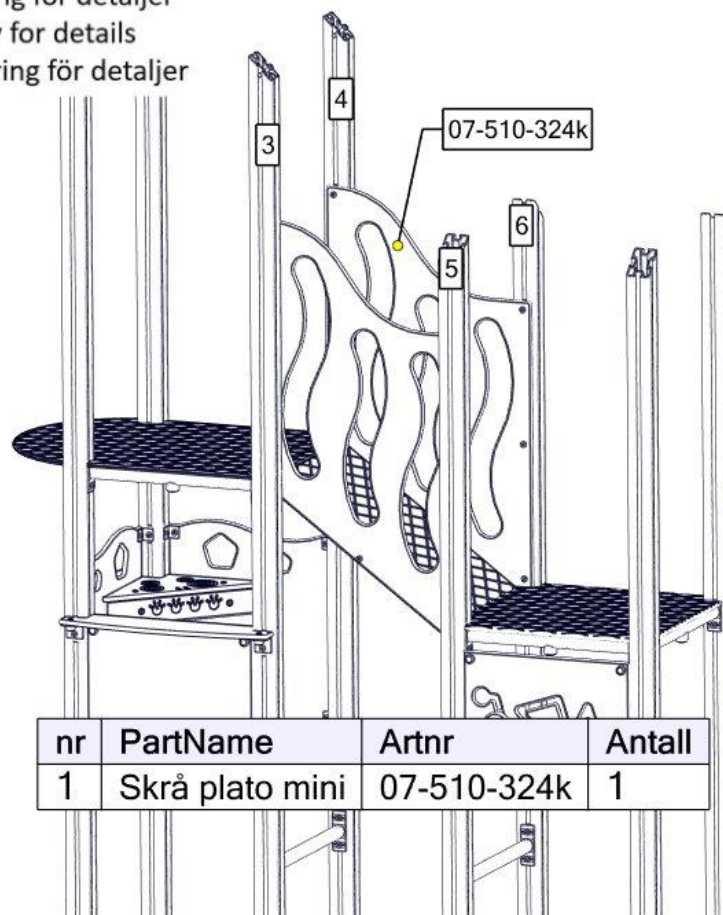

nr	PartName	Artnr	Antall
1	Fundament skive 70x70 stolpe	07-510-207K	4

Se separat delmontering for detaljer
See separate assembly for details
Se separata delmontering för detaljer