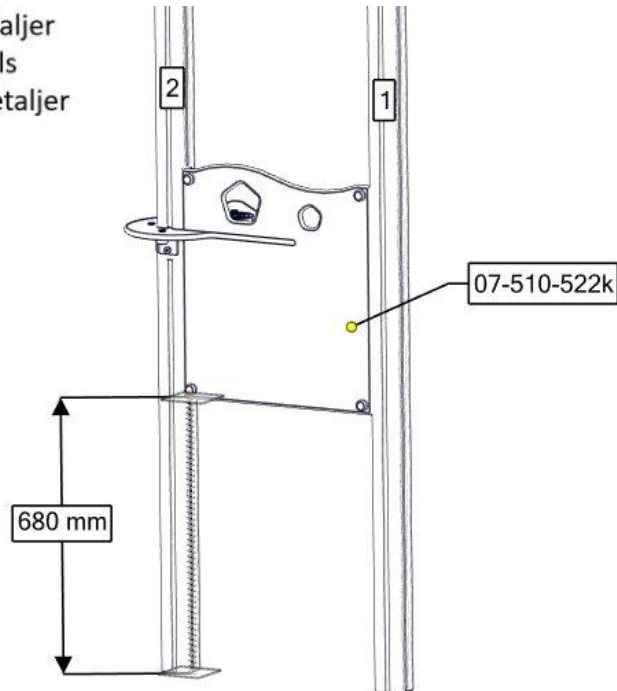

Montering av lekeapparatet / Assembly instructions / Montering av lekredskapet

Se separat delmontering for detaljer
See separate assembly for details
Se separata delmontering för detaljer