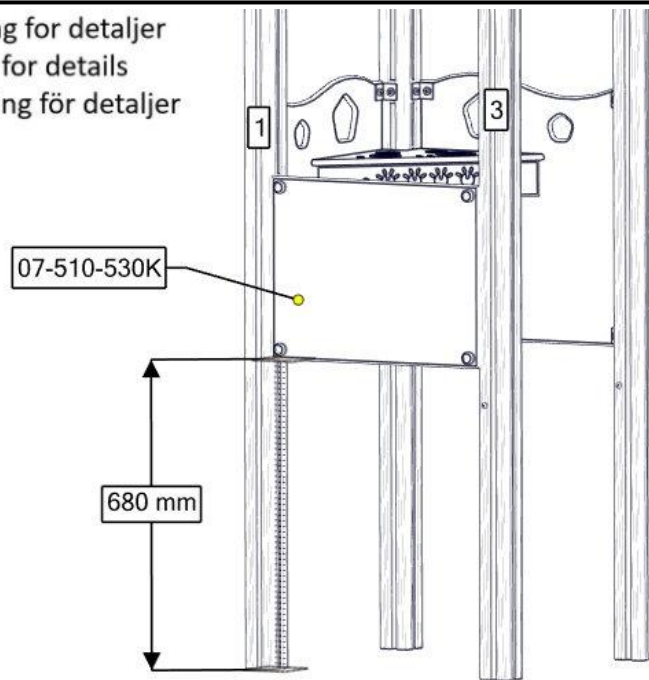

nr	PartName	Artnr	Antall
2	Stolpe 70x70 L=2800 skrå	07-510-154	1
1	Mini-vegg for kokeplate venstre	07-510-522k	1

Se separat delmontering for detaljer
 See separate assembly for details
 Se separata delmontering för detaljer

nr	PartName	Artnr	Antall
2	Stolpe 70x70 L=2800 skrå	07-510-154	1
1	Mini-vegg for kokeplate høyre	07-510-523k	1

Montering av lekeapparatet / Assembly instructions / Montering av lekredskapet

Se separat delmontering for detaljer
 See separate assembly for details
 Se separata delmontering för detaljer