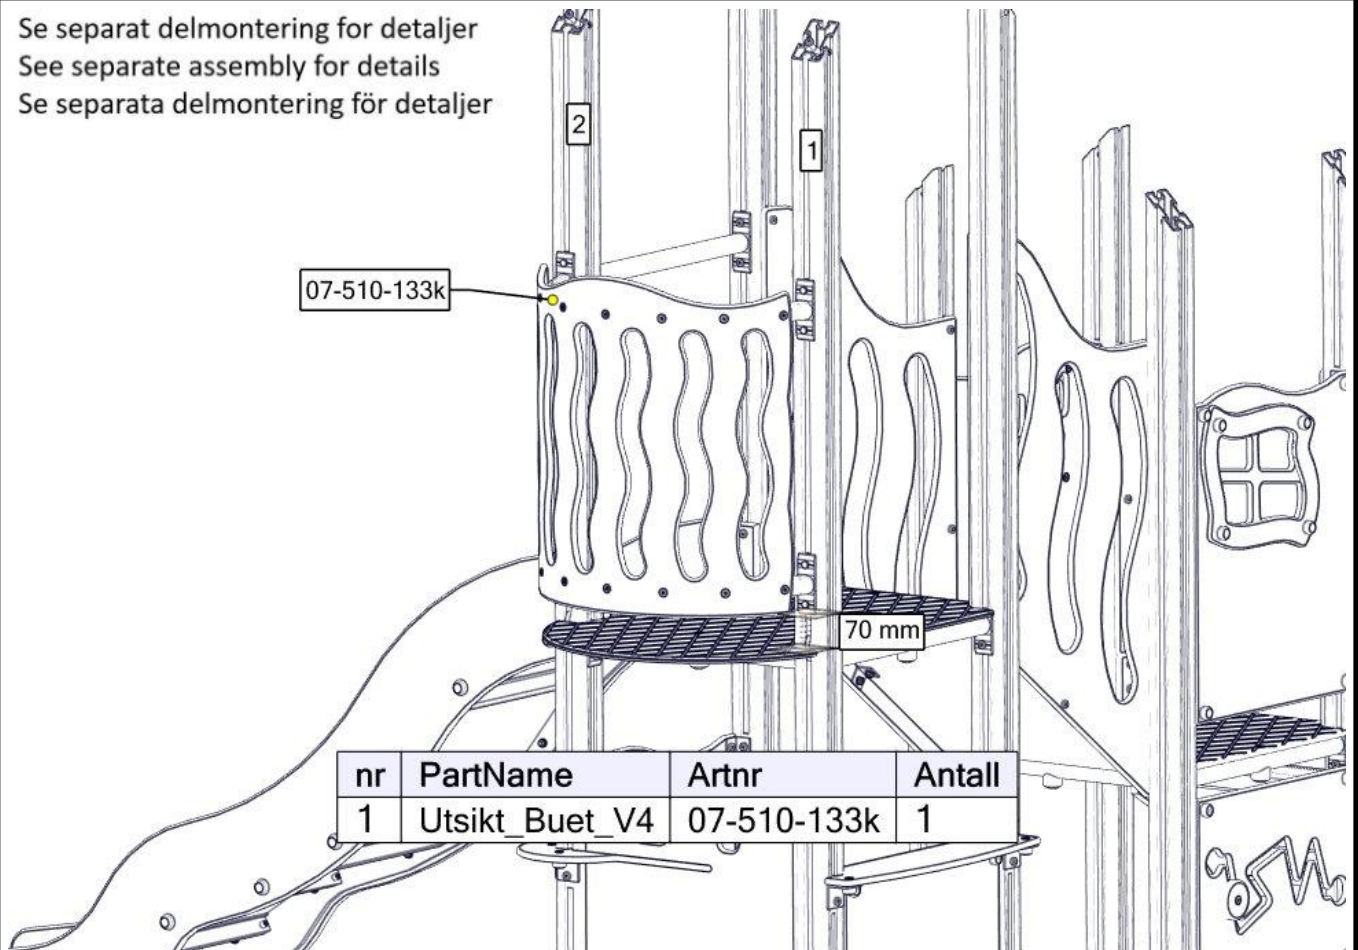

nr	PartName	Artnr	Antall
1	Utsikt_Buet_V4	07-510-133k	1