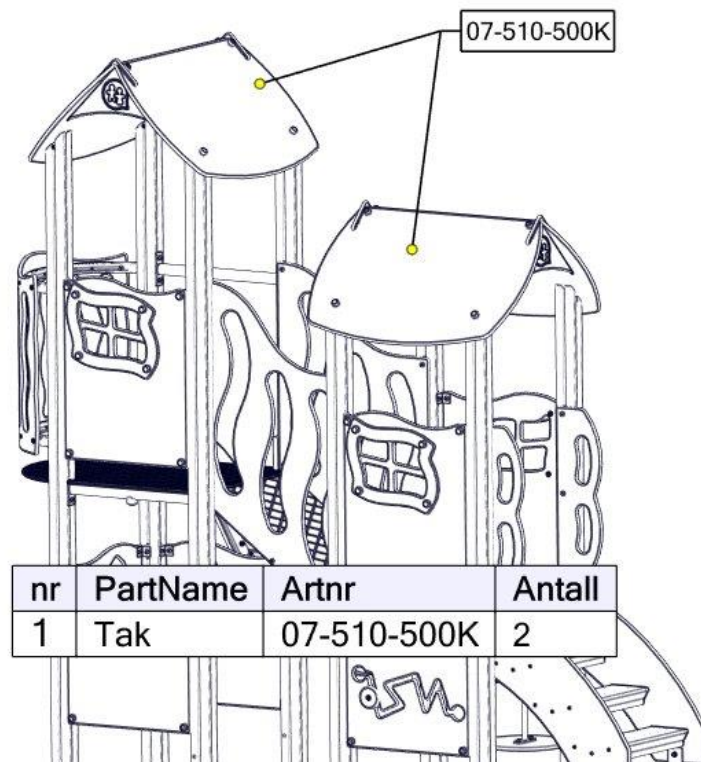

Se separat delmontering for detaljer
See separate assembly for details
Se separata delmontering för detaljer