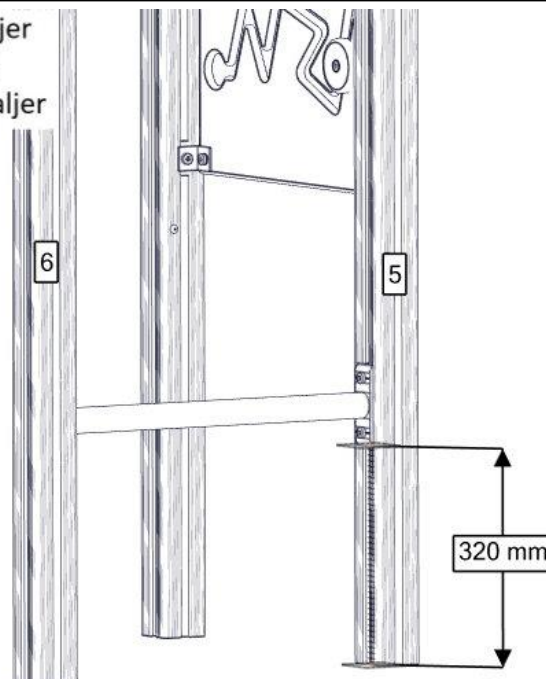

nr	PartName	Artnr	Antall
2	Stolpe 70x70 L=2300 skrå	07-510-156	1
1	Sperrerør STD L=520	07-510-160K	1