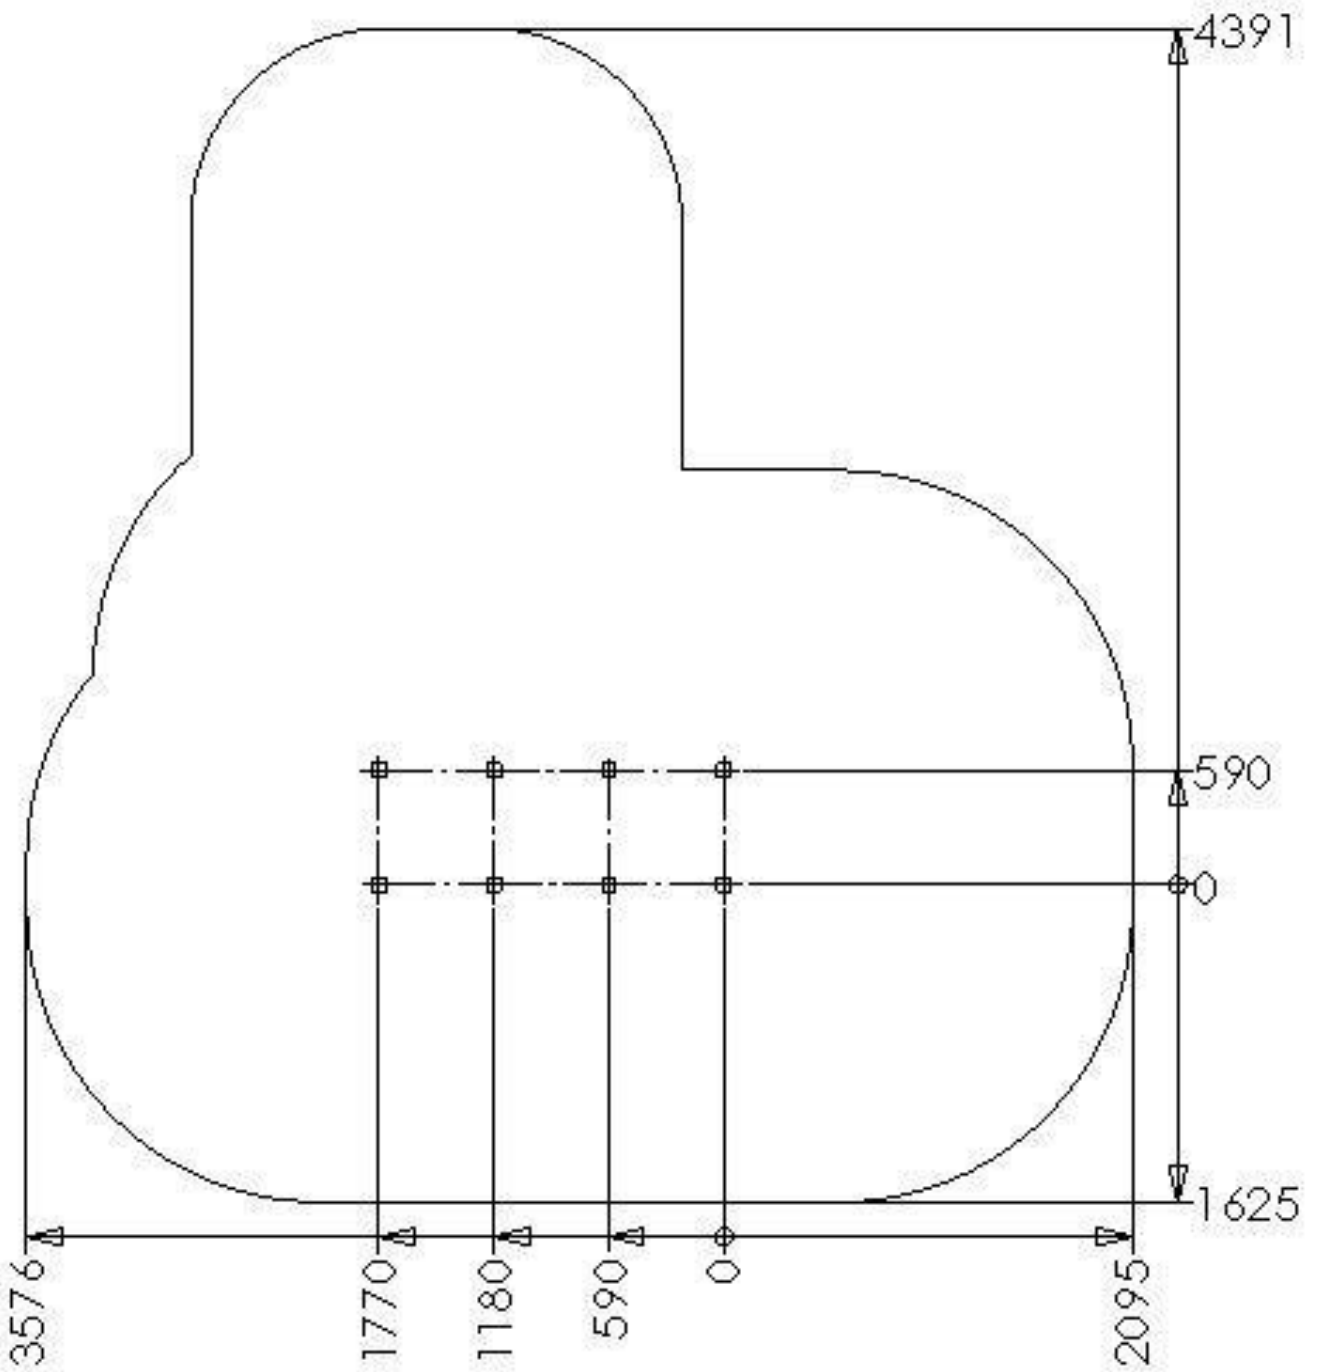

Fallhøyder / Free height of fall / Fallhöjder

Sikkerhetszone / Safety zone / Säkerhetszon

Plassering av forankringer / Ground plan / Placering av förankringar

N

Alle mål er oppgitt i millimeter

EN

Scale measured in mm