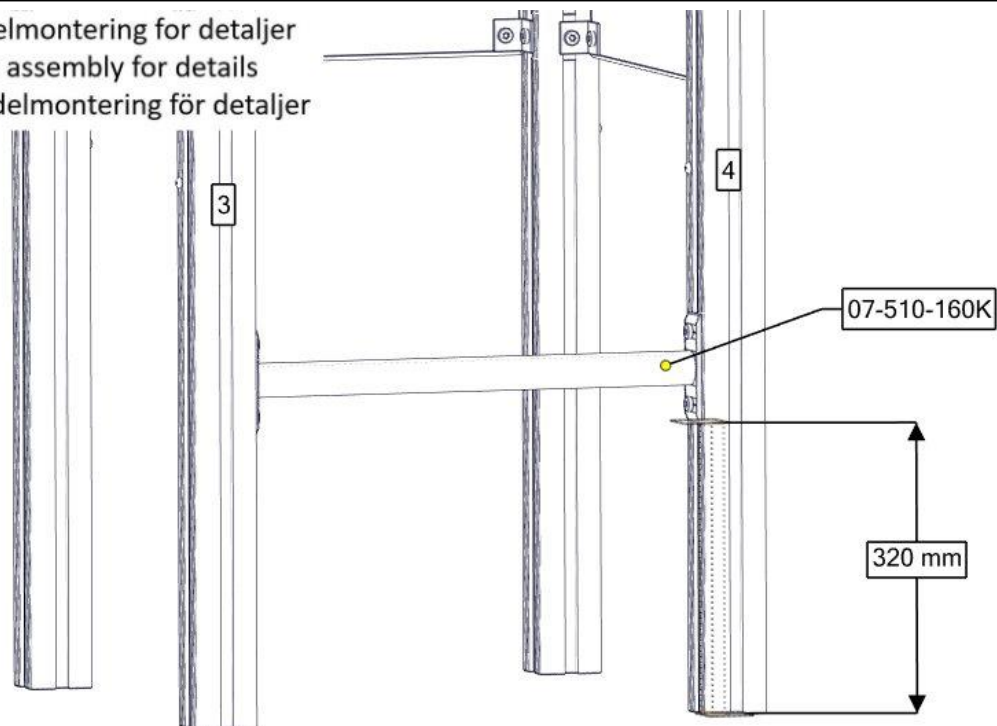

Montering av lekeapparatet / Assembly instructions / Montering av lekredskapet

Se separat delmontering for detaljer
See separate assembly for details
Se separata delmontering för detaljer

nr	PartName	Artnr	Antall
1	Sperrerør STD L=520	07-510-160K	1

Se separat delmontering for detaljer
See separate assembly for details
Se separata delmontering för detaljer