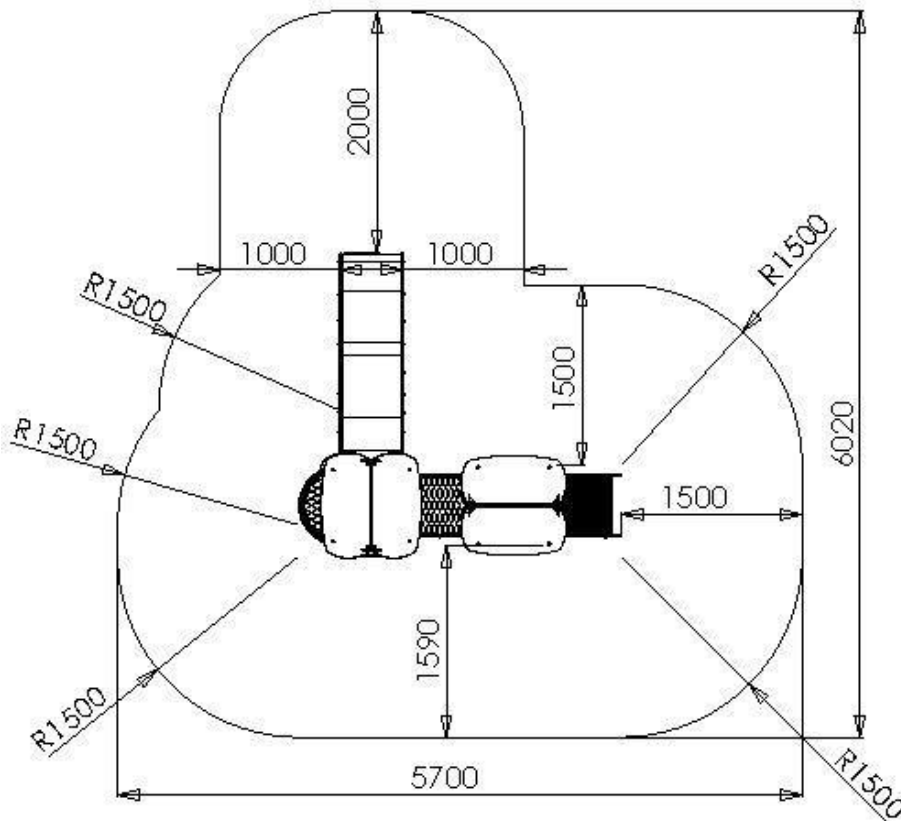

Fallhøyder / Free height of fall / Fallhöjder

Sikkerhetszone / Safety zone / Säkerhetszon

Plassering av forankringer / Ground plan / Placering av förankringar

N

Alle mål er oppgitt i millimeter

EN

Scale measured in mm