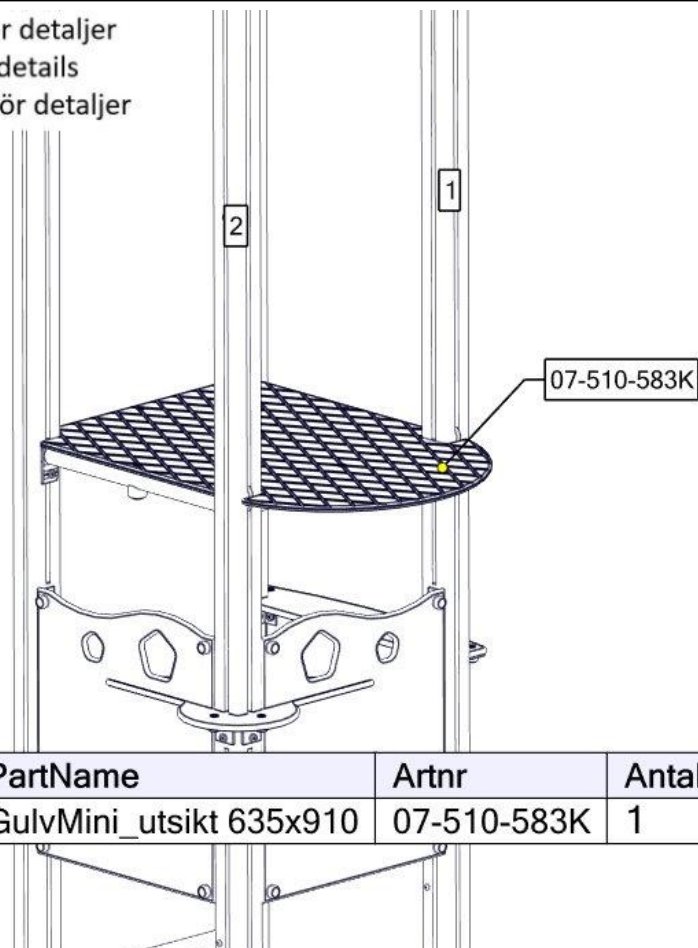

nr	PartName	Artnr	Antall
1	GulvMini_utsikt 635x910	07-510-583K	1