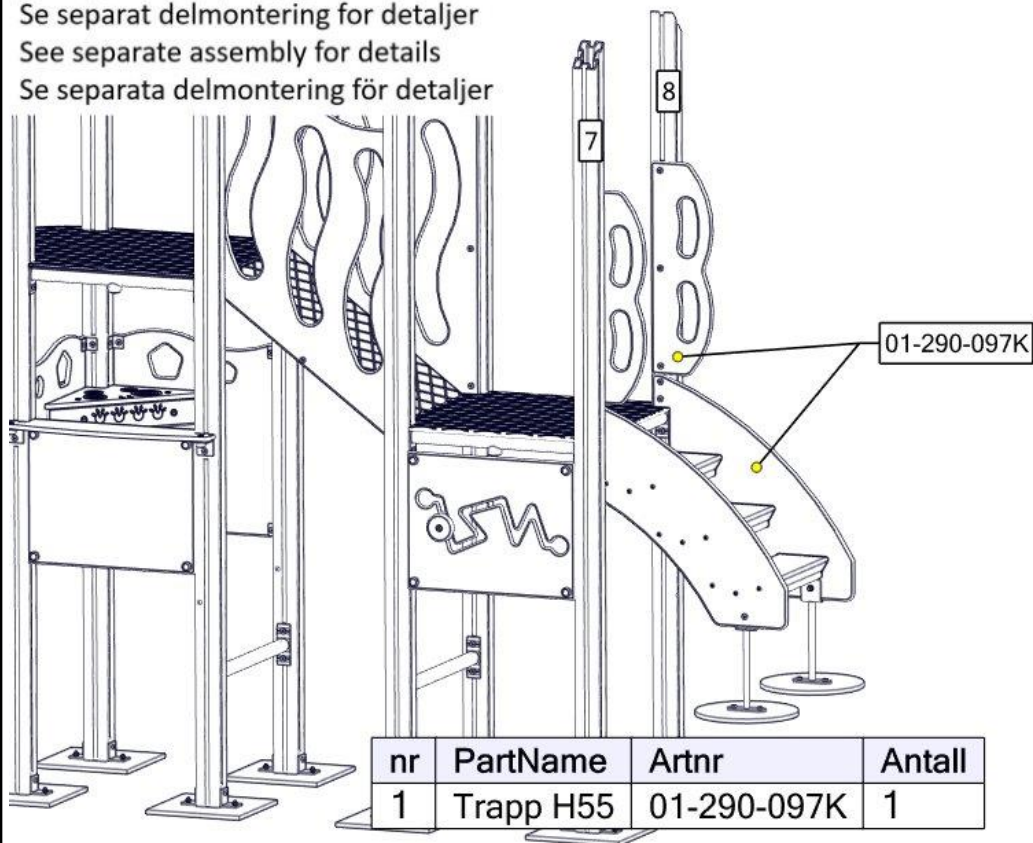

Montering av lekeapparatet / Assembly instructions / Montering av lekredskapet

Se separat delmontering for detaljer
See separate assembly for details
Se separata delmontering för detaljer