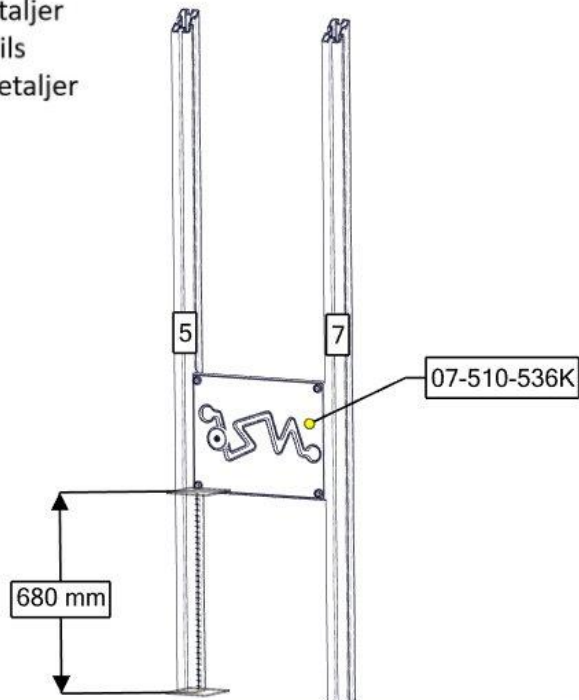

Montering av lekeapparatet / Assembly instructions / Montering av lekredskapet

Se separat delmontering for detaljer
See separate assembly for details
Se separata delmontering för detaljer

nr	PartName	Artnr	Antall
1	Vegg 520 x 400 med spill	07-510-536K	1
2	Stolpe 70x70 L=2300 skrå	07-510-156	2

Se separat delmontering for detaljer
See separate assembly for details
Se separata delmontering för detaljer