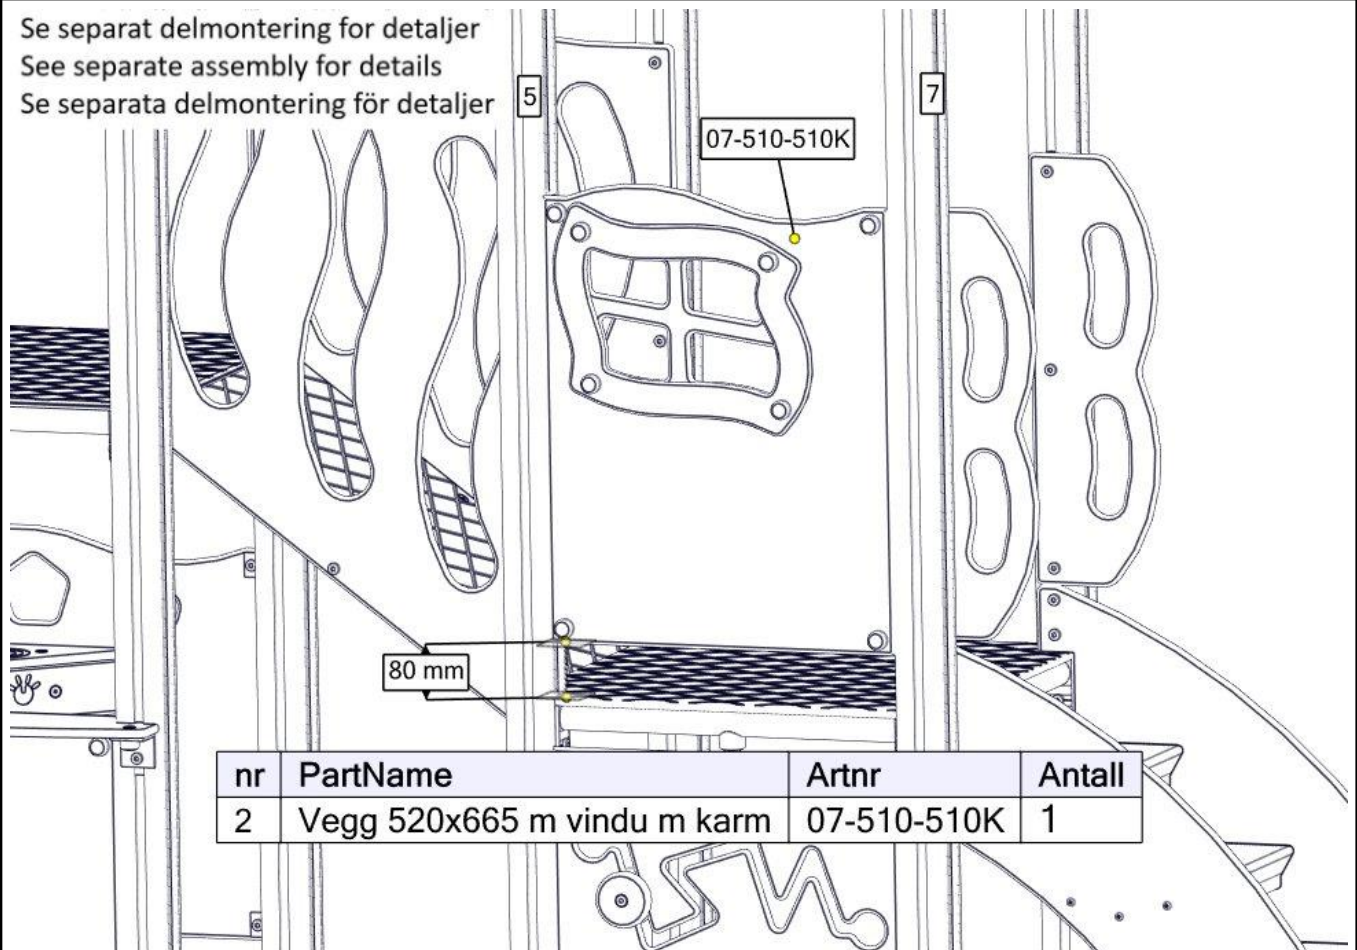

Se separat delmontering for detaljer
See separate assembly for details
Se separata delmontering för detaljer