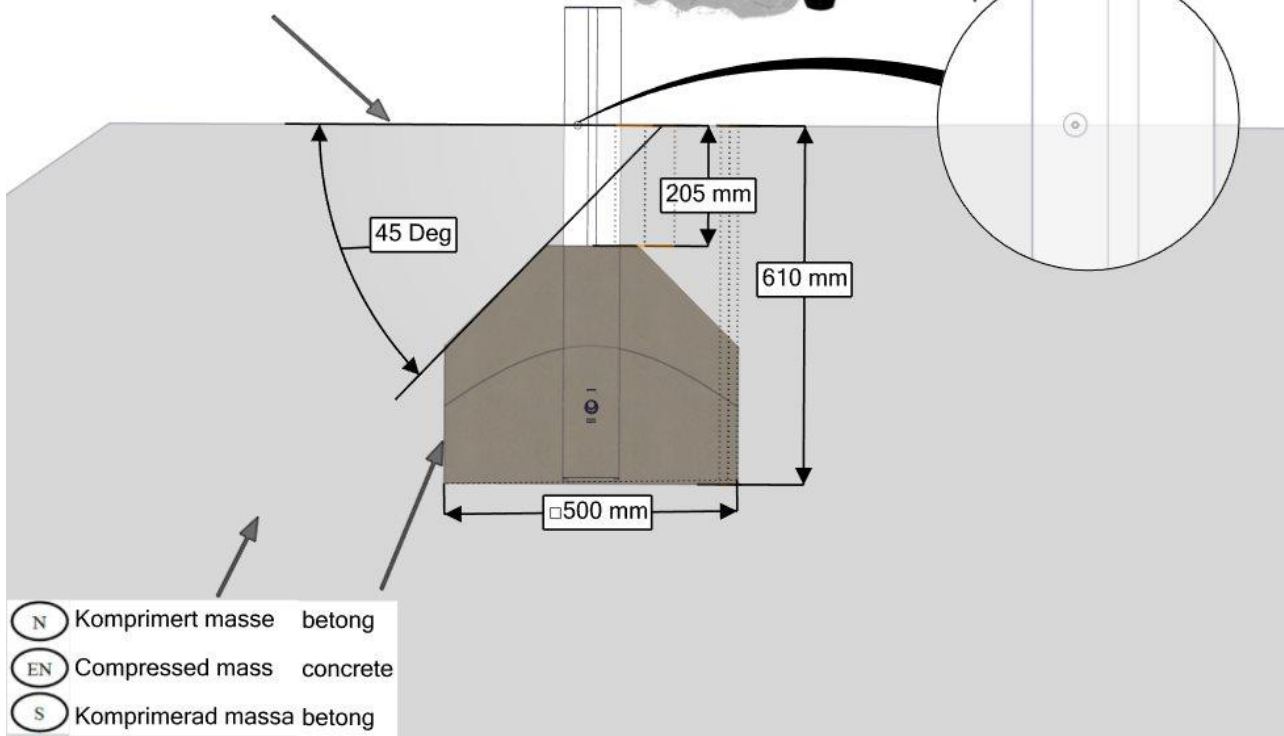

Fundamentering med betong / Foundation concrete / Förankring med betong

- (N) Støtdempende materialer Ref NS-EN 1176-1
- (EN) Impact attenuating materials §4.2.8.5
- (S) Støtdämpande material

- (N) Bakkenivå
- (EN) Ground level
- (S) marknivå

- (N) Komprimert masse betong
- (EN) Compressed mass concrete
- (S) Komprimerad massa betong

Fundamentering uten betong / Foundation without concrete / Förankring utan betong

- (N) Støtdempende materialer Ref NS-EN 1176-1
- (EN) Impact attenuating materials §4.2.8.5
- (S) Støtdämpande material

- (N) Bakkenivå
- (EN) Ground level
- (S) Marknivå