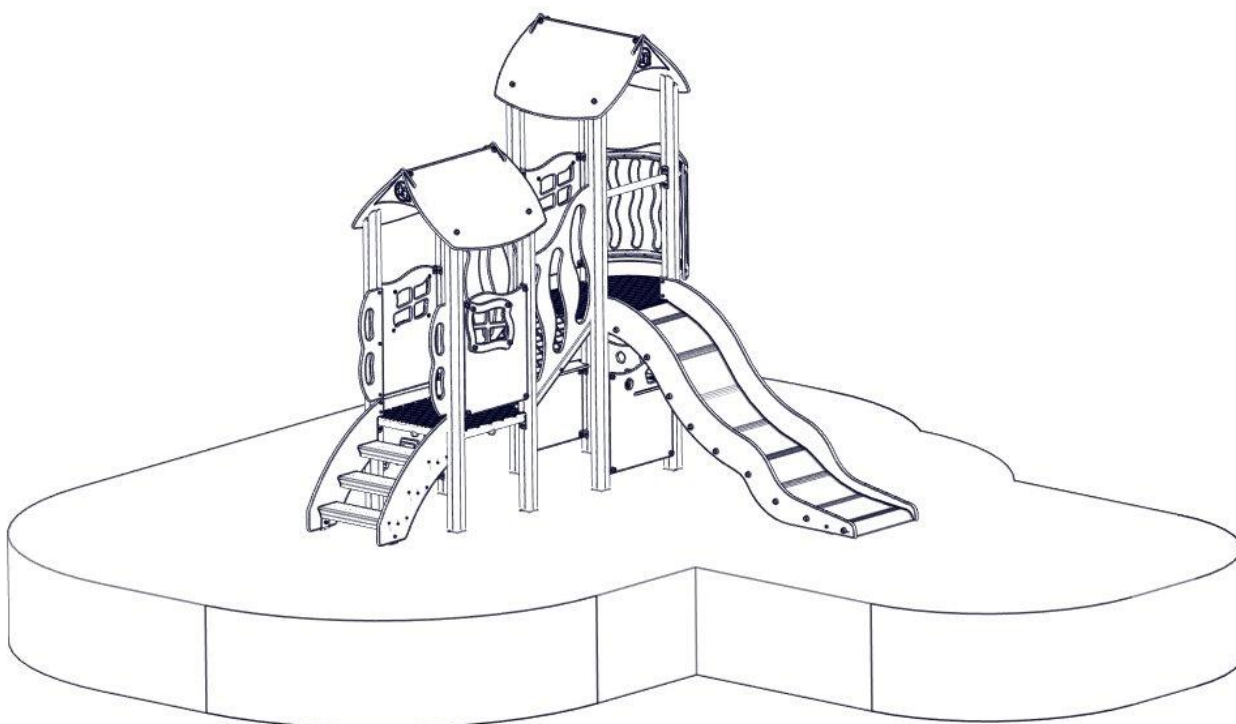

N

Monteringsanvisning

EN

Assembly Instructions

S

Monteringsanvisning

Produkt nr. / Product no. / Produkt nr.

25-200-201

Rød / Grå

Ord. nr. _____

Dato. _____

Sign. _____

søve

Søve AS
Grønnvoldveien 290
3830 Ulefoss - Norway
Tlf: +47 35 94 65 65
www.sove.no

søve

Søve AB
EA Rosengrensgatan 32
421 31 Västra Frölunda
Phone: +46 (0)31 773 97 00
www.sove.se