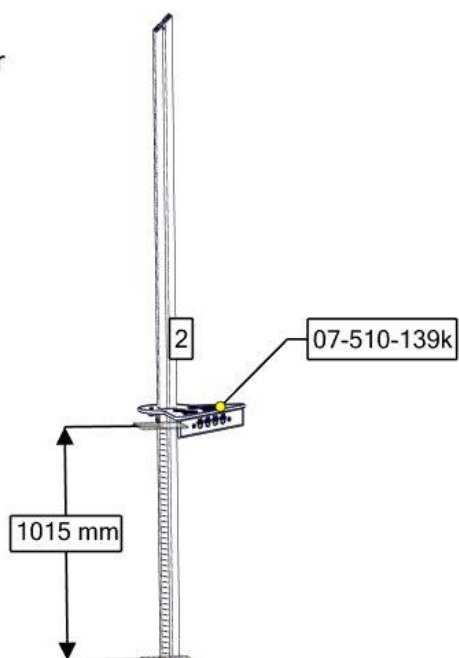

Fallhøyder / Free height of fall / Fallhöjder

Sikkerhetszone / Safety zone / Säkerhetszon

Plassering av forankringer / Ground plan / Placering av förankringar

N

Alle mål er oppgitt i millimeter

EN

Scale measured in mm

S

Alla mått är i millimeter.

Montering av lekeapparatet / Assembly instructions / Montering av lekredskapet

Se separat delmontering for detaljer
 See separate assembly for details
 Se separata delmontering för detaljer