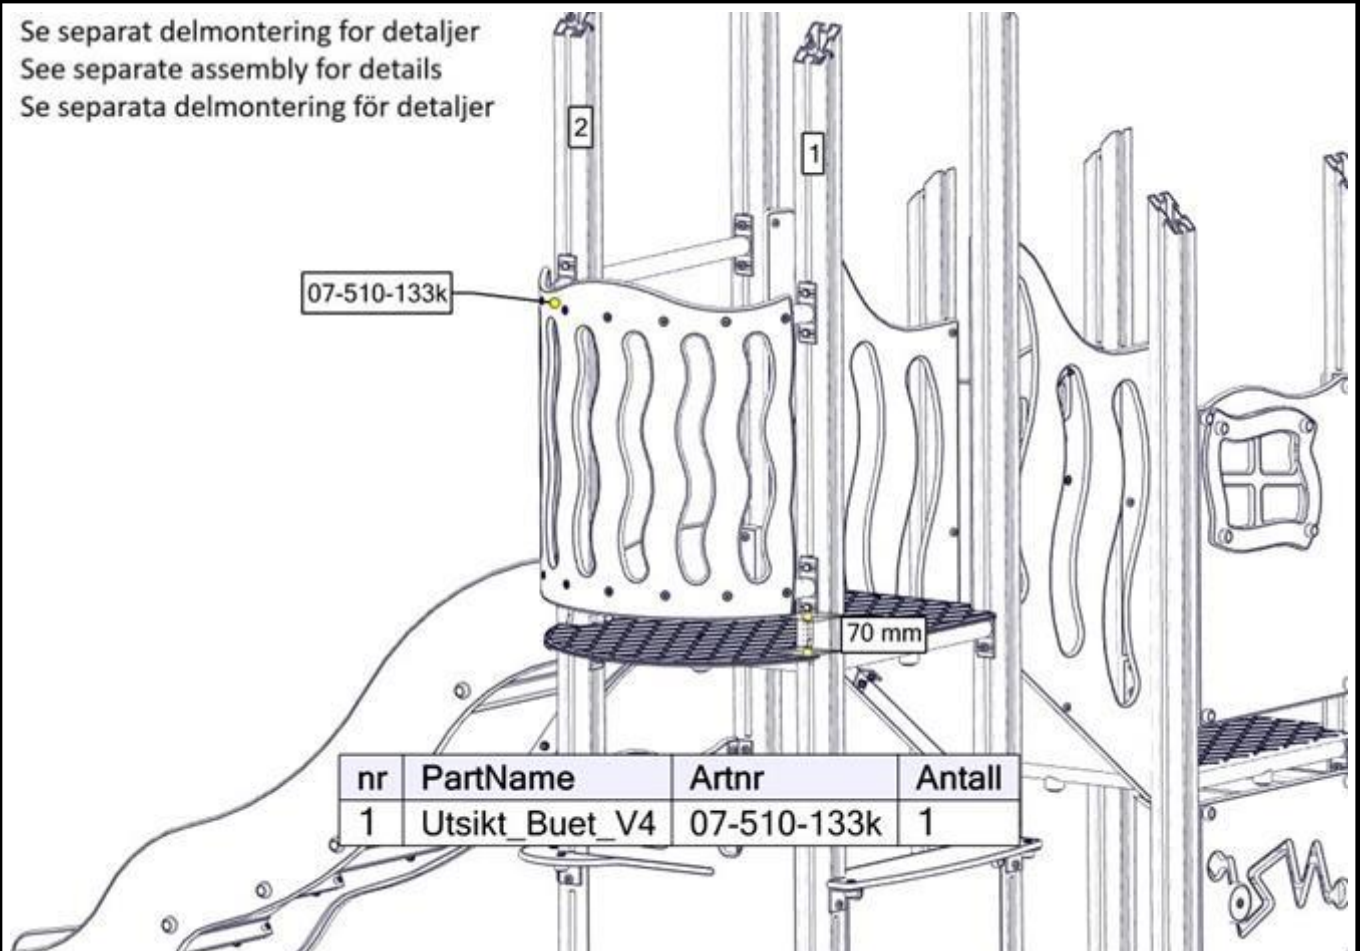

nr	PartName	Artnr	Antall
1	Vegg 520x665 m vindu m karm	07-510-511K	1

Se separat delmontering for detaljer
See separate assembly for details
Se separata delmontering för detaljer

nr	PartName	Artnr	Antall
1	Rutsjebane H950	07-510-600K	1

Montering av lekeapparatet / Assembly instructions / Montering av lekredskapet

Se separat delmontering for detaljer
 See separate assembly for details
 Se separata delmontering för detaljer

Se separat delmontering for detaljer
 See separate assembly for details
 Se separata delmontering för detaljer