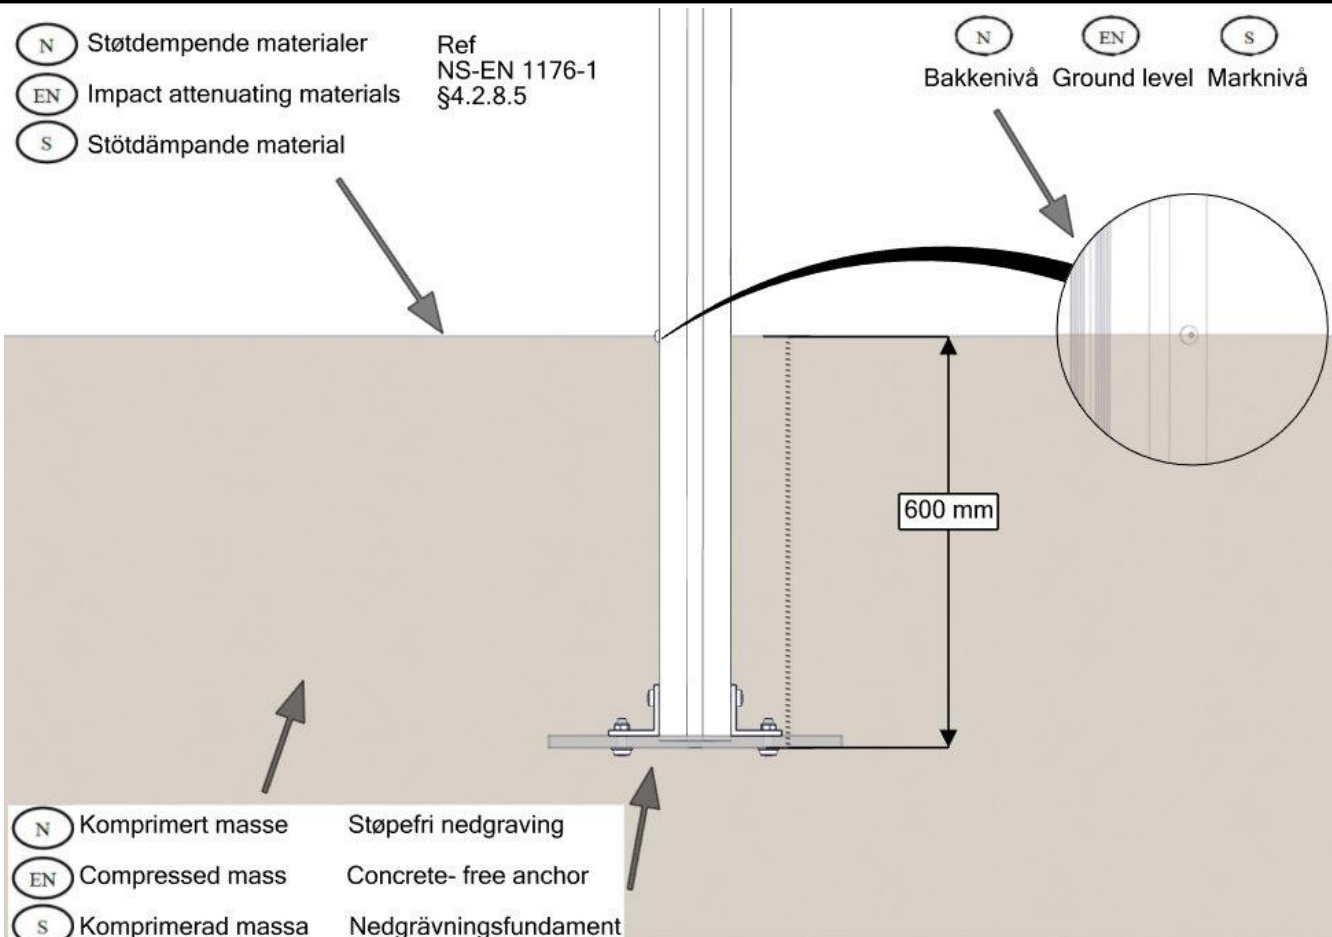

- (N) Komprimert masse Støpefri nedgraving
- (EN) Compressed mass Concrete-free anchor
- (S) Komprimerad massa Nedgravningsfundament