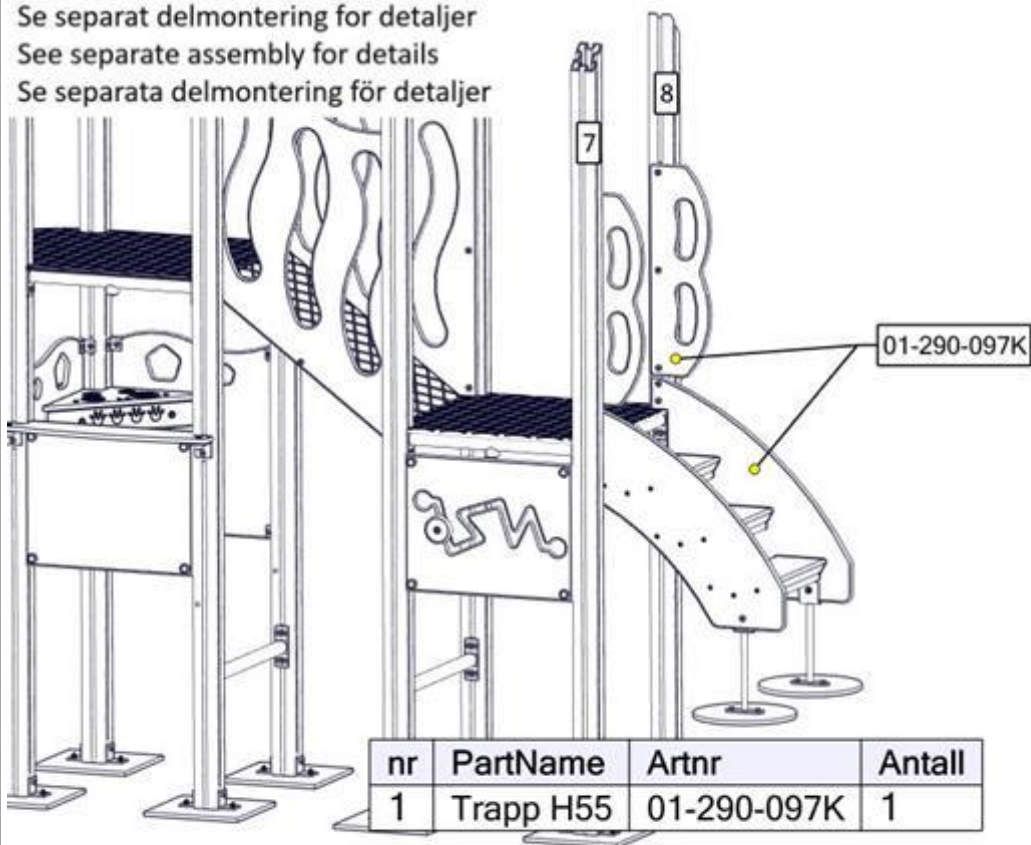

Se separat delmontering for detaljer
 See separate assembly for details
 Se separata delmontering för detaljer

nr	PartName	Artnr	Antall
1	Fundament skive 70x70 stolpe	07-510-207K	4

Se separat delmontering for detaljer
 See separate assembly for details
 Se separata delmontering för detaljer

nr	PartName	Artnr	Antall
1	Skrå plato mini	07-510-326k	1

Montering av lekeapparatet / Assembly instructions / Montering av lekredskapet

Se separat delmontering for detaljer
 See separate assembly for details
 Se separata delmontering för detaljer