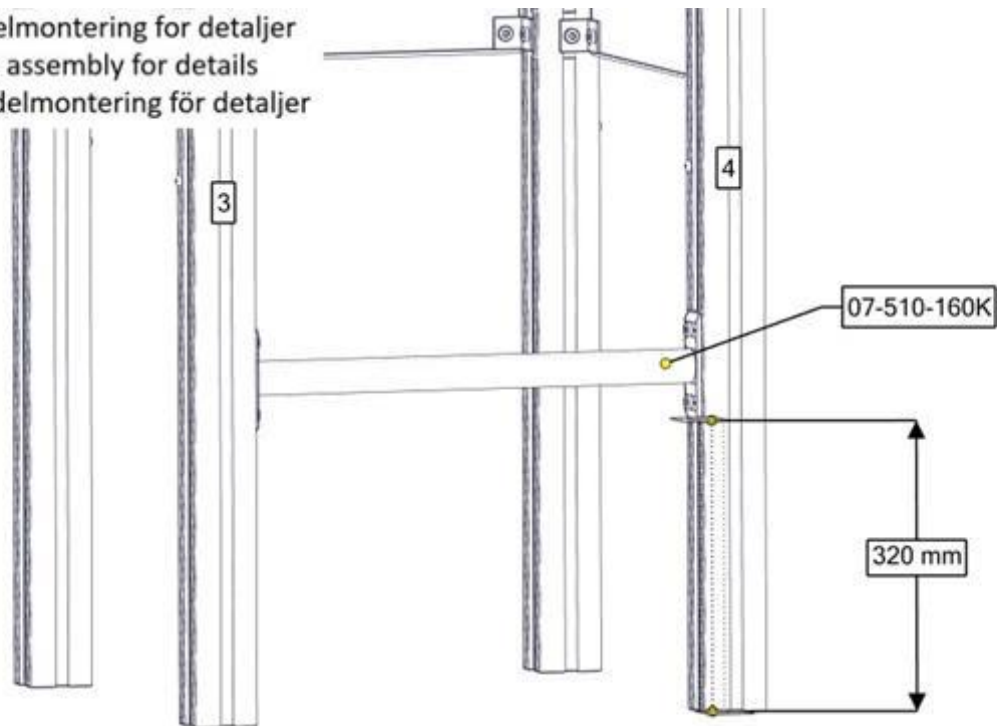

Montering av lekeapparatet / Assembly instructions / Montering av lekredskapet

Se separat delmontering for detaljer
See separate assembly for details
Se separata delmontering för detaljer

nr	PartName	Artnr	Antall
1	Sperrerør STD L=520	07-510-160K	1

Se separat delmontering for detaljer
See separate assembly for details
Se separata delmontering för detaljer