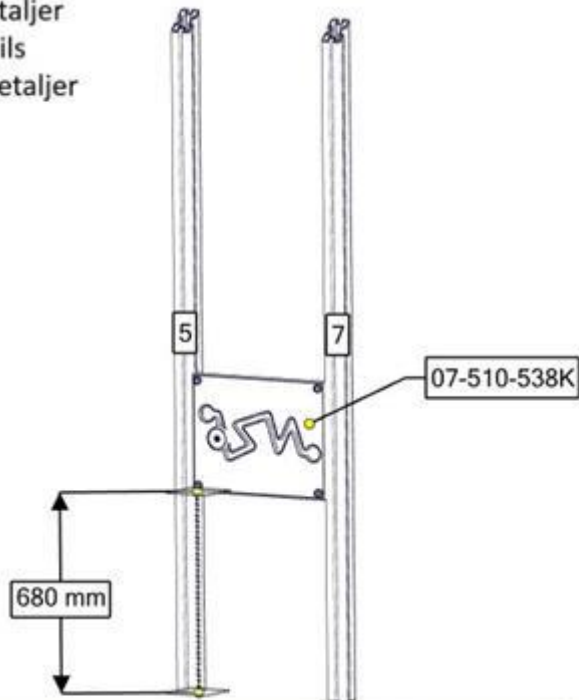

Montering av lekeapparatet / Assembly instructions / Montering av lekredskapet

Se separat delmontering for detaljer
See separate assembly for details
Se separata delmontering för detaljer

nr	PartName	Artnr	Antall
1	Vegg 520 x 400 med spill	07-510-538K	1
2	Stolpe 70x70 L=2300 skrå	07-510-156	2

Se separat delmontering for detaljer
See separate assembly for details
Se separata delmontering för detaljer