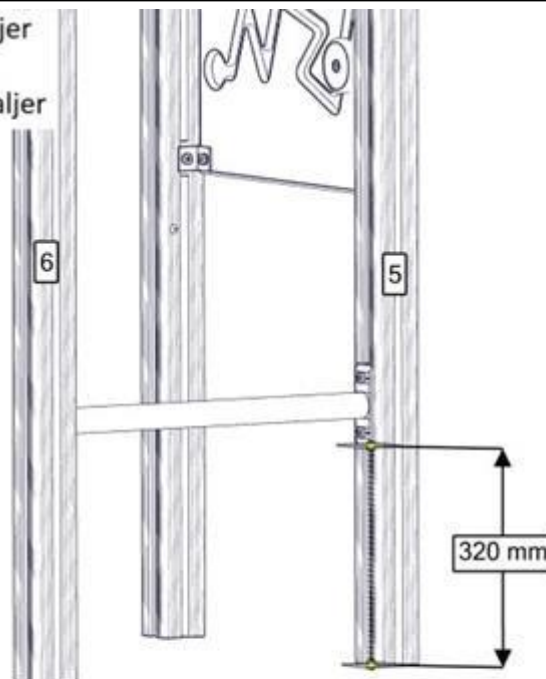

nr	PartName	Artnr	Antall
2	Stolpe 70x70 L=2300 skrå	07-510-156	1
1	Sperrerør STD L=520	07-510-160K	1