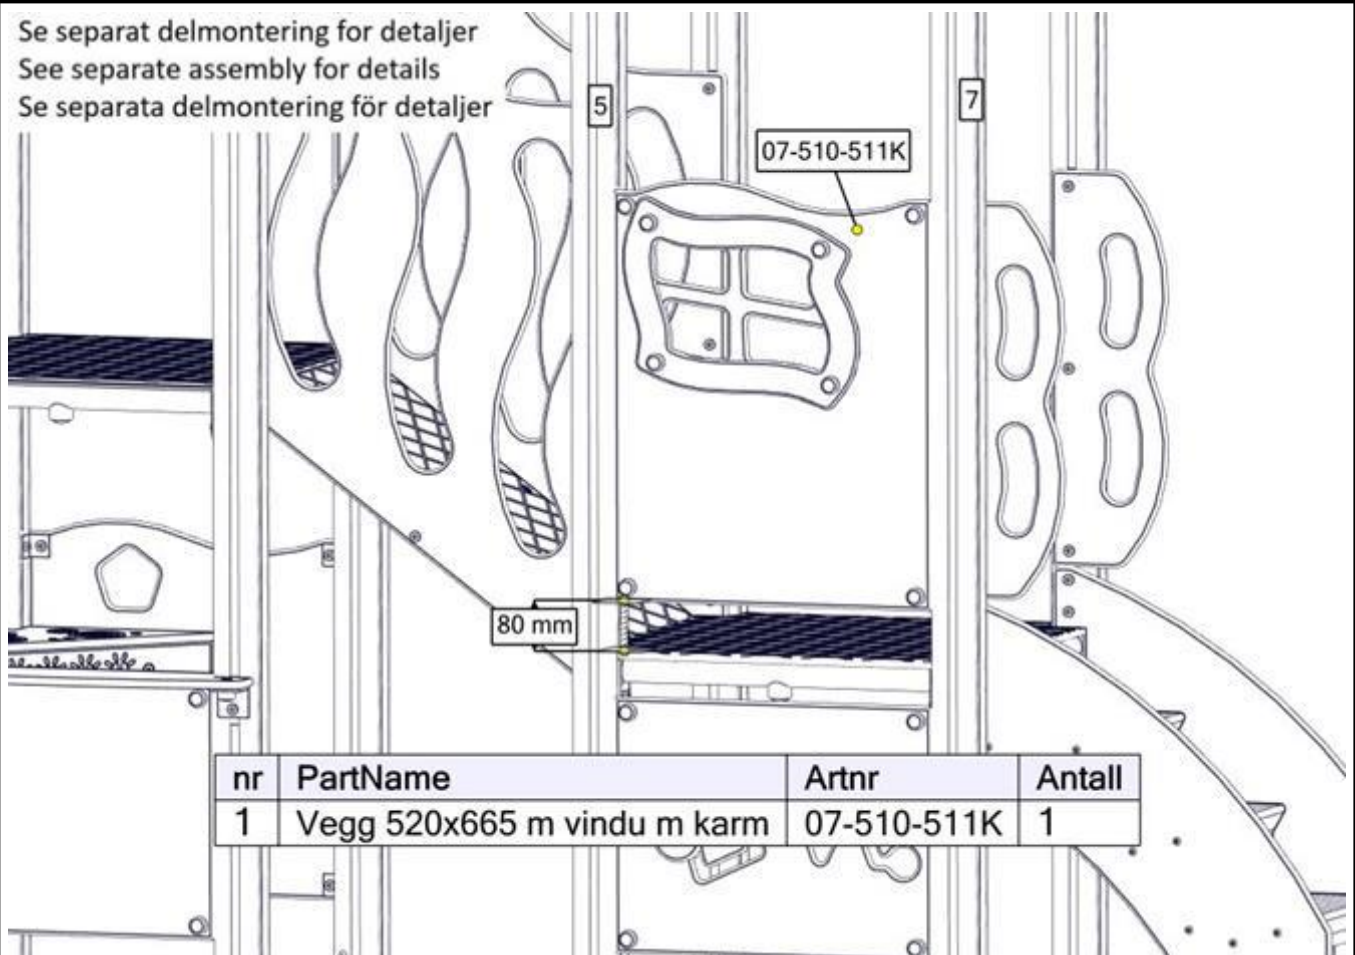

Se separat delmontering for detaljer
See separate assembly for details
Se separata delmontering för detaljer