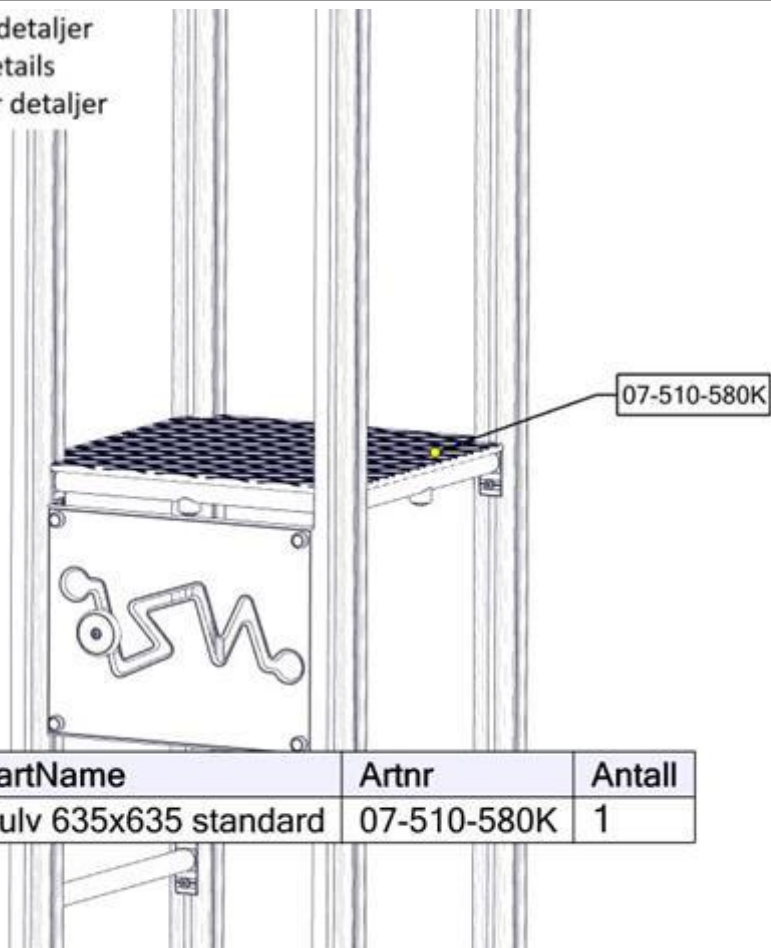

nr	PartName	Artnr	Antall
1	Gulv 635x635 standard	07-510-580K	1