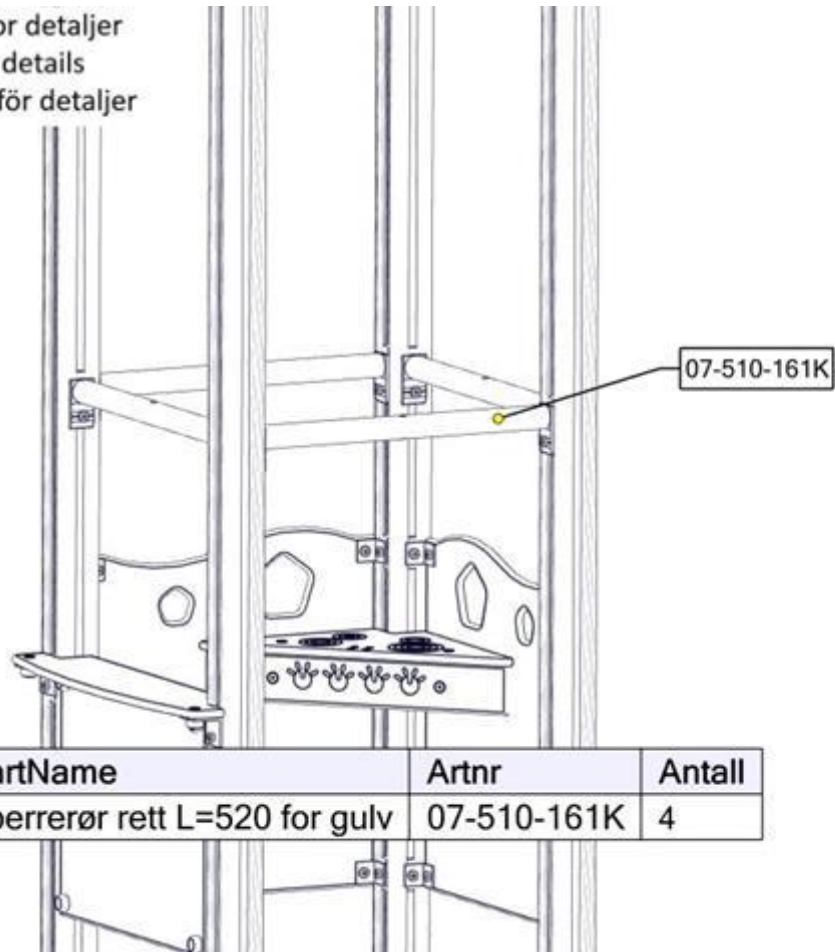

nr	PartName	Artnr	Antall
1	Sperrerør STD L=520	07-510-160K	1

Se separat delmontering for detaljer
 See separate assembly for details
 Se separata delmontering för detaljer

nr	PartName	Artnr	Antall
1	Fundament skive 70x70 stolpe	07-510-207K	4

Montering av lekeapparatet / Assembly instructions / Montering av lekredskapet

Se separat delmontering for detaljer
 See separate assembly for details
 Se separata delmontering för detaljer

nr	PartName	Artnr	Antall
1	Sperrerør rett L=520 for gulv	07-510-161K	4