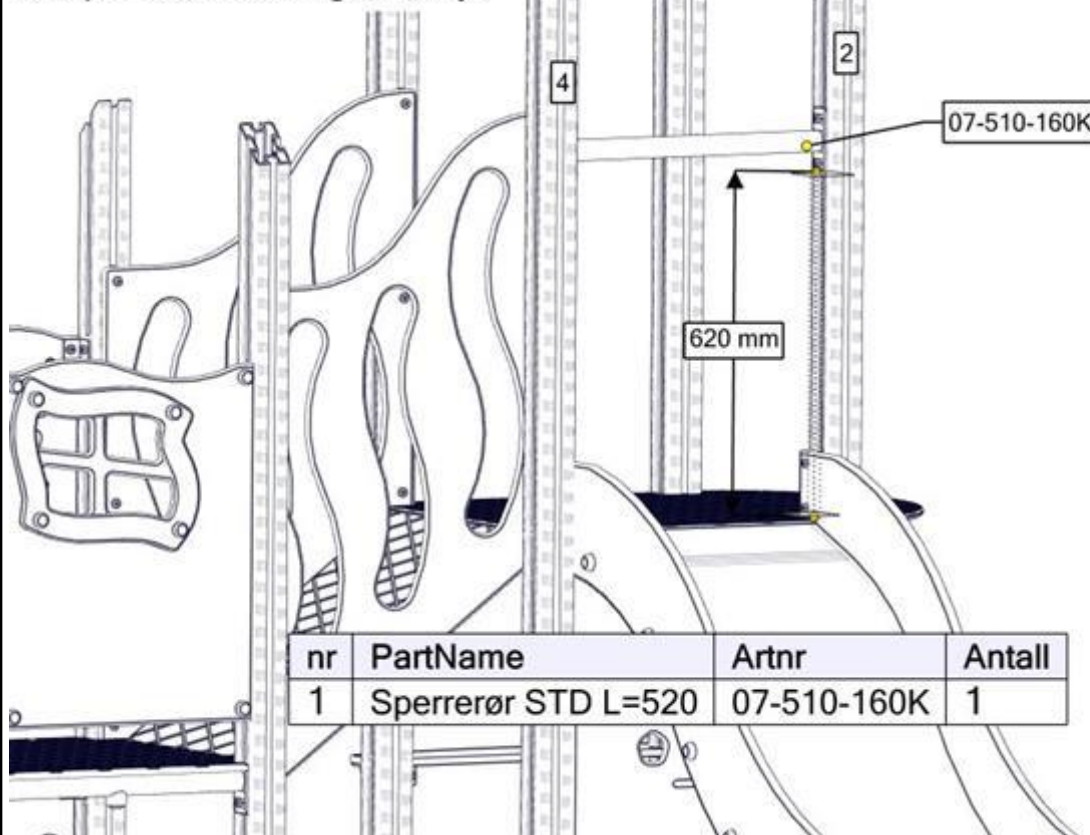

Montering av lekeapparatet / Assembly instructions / Montering av lekredskapet

Se separat delmontering for detaljer
See separate assembly for details
Se separata delmontering för detaljer