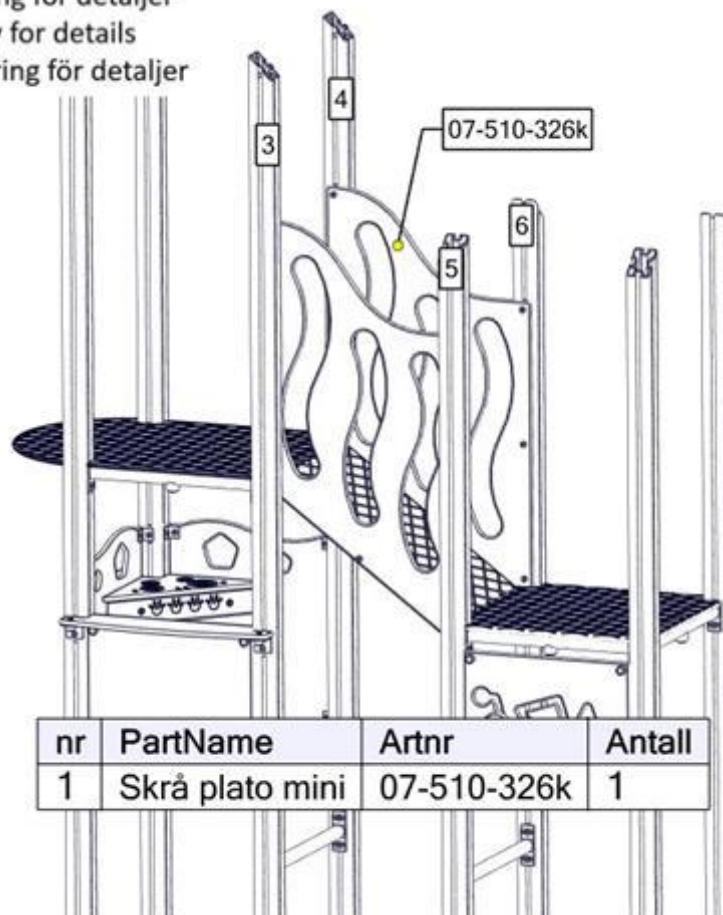

nr	PartName	Artnr	Antall
1	Fundament skive 70x70 stolpe	07-510-207K	4

Se separat delmontering for detaljer
See separate assembly for details
Se separata delmontering för detaljer