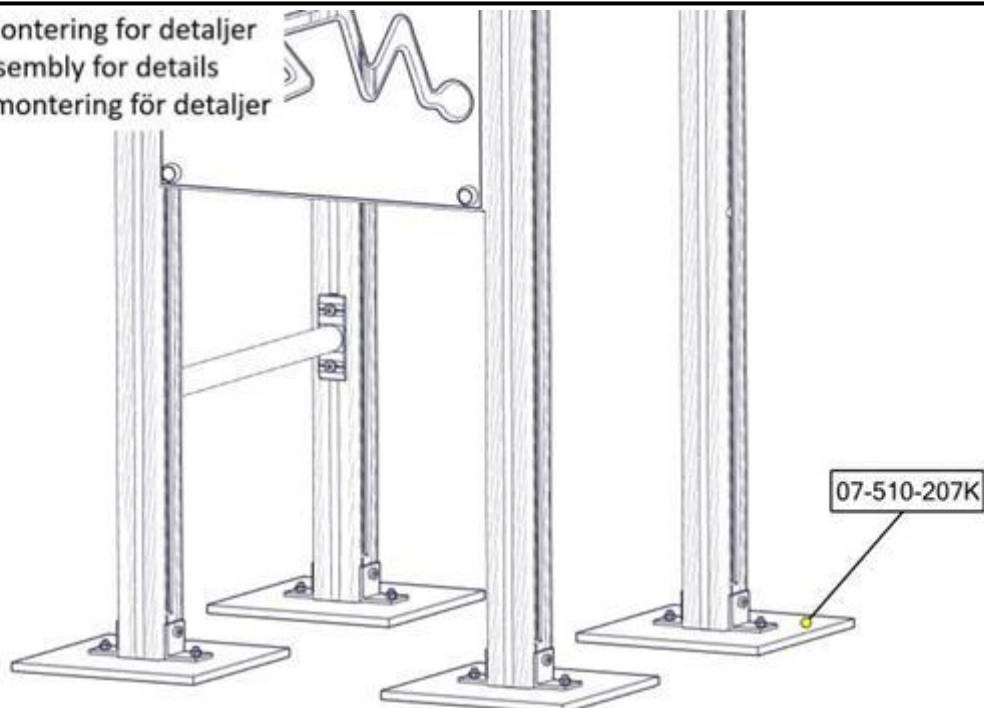

Montering av lekeapparatet / Assembly instructions / Montering av lekredskapet

Se separat delmontering for detaljer
See separate assembly for details
Se separata delmontering för detaljer