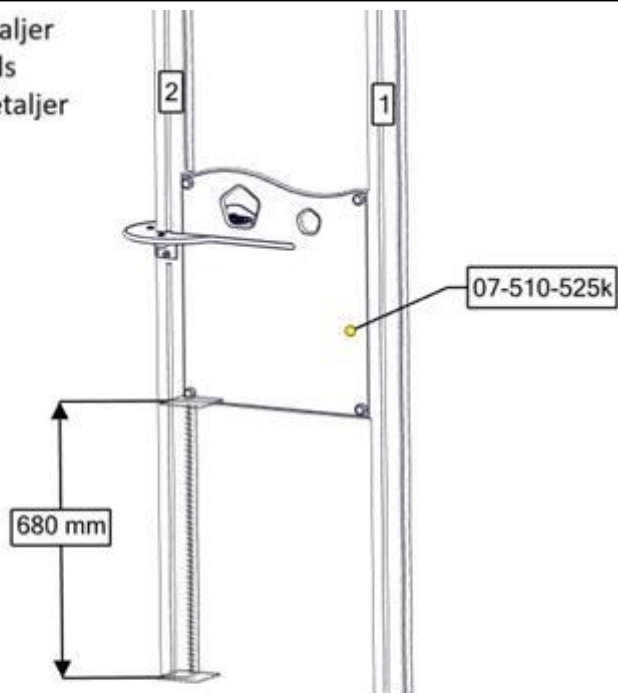

Montering av lekeapparatet / Assembly instructions / Montering av lekredskapet

Se separat delmontering for detaljer
See separate assembly for details
Se separata delmontering för detaljer