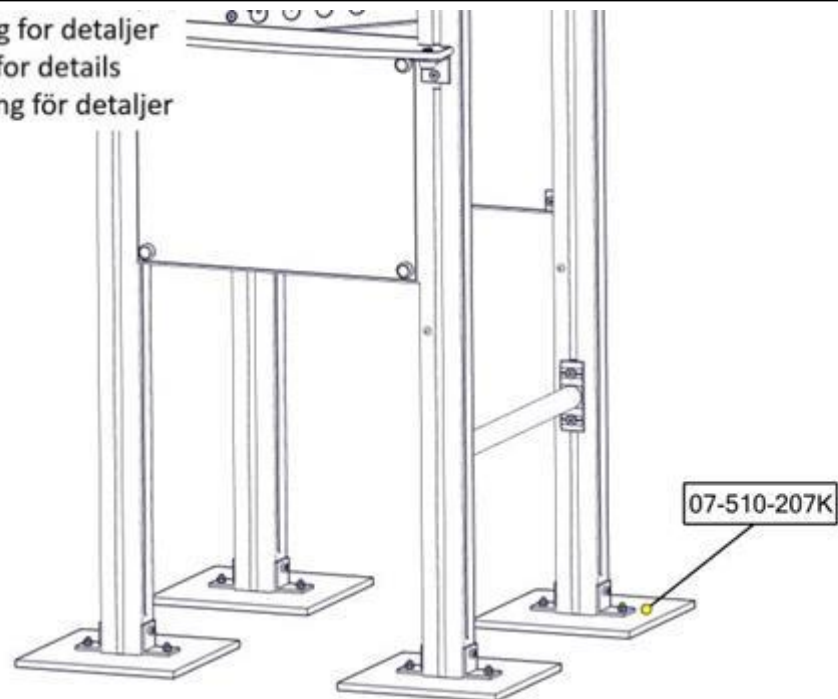

nr	PartName	Artnr	Antall
1	Fundament skive 70x70 stolpe	07-510-207K	4