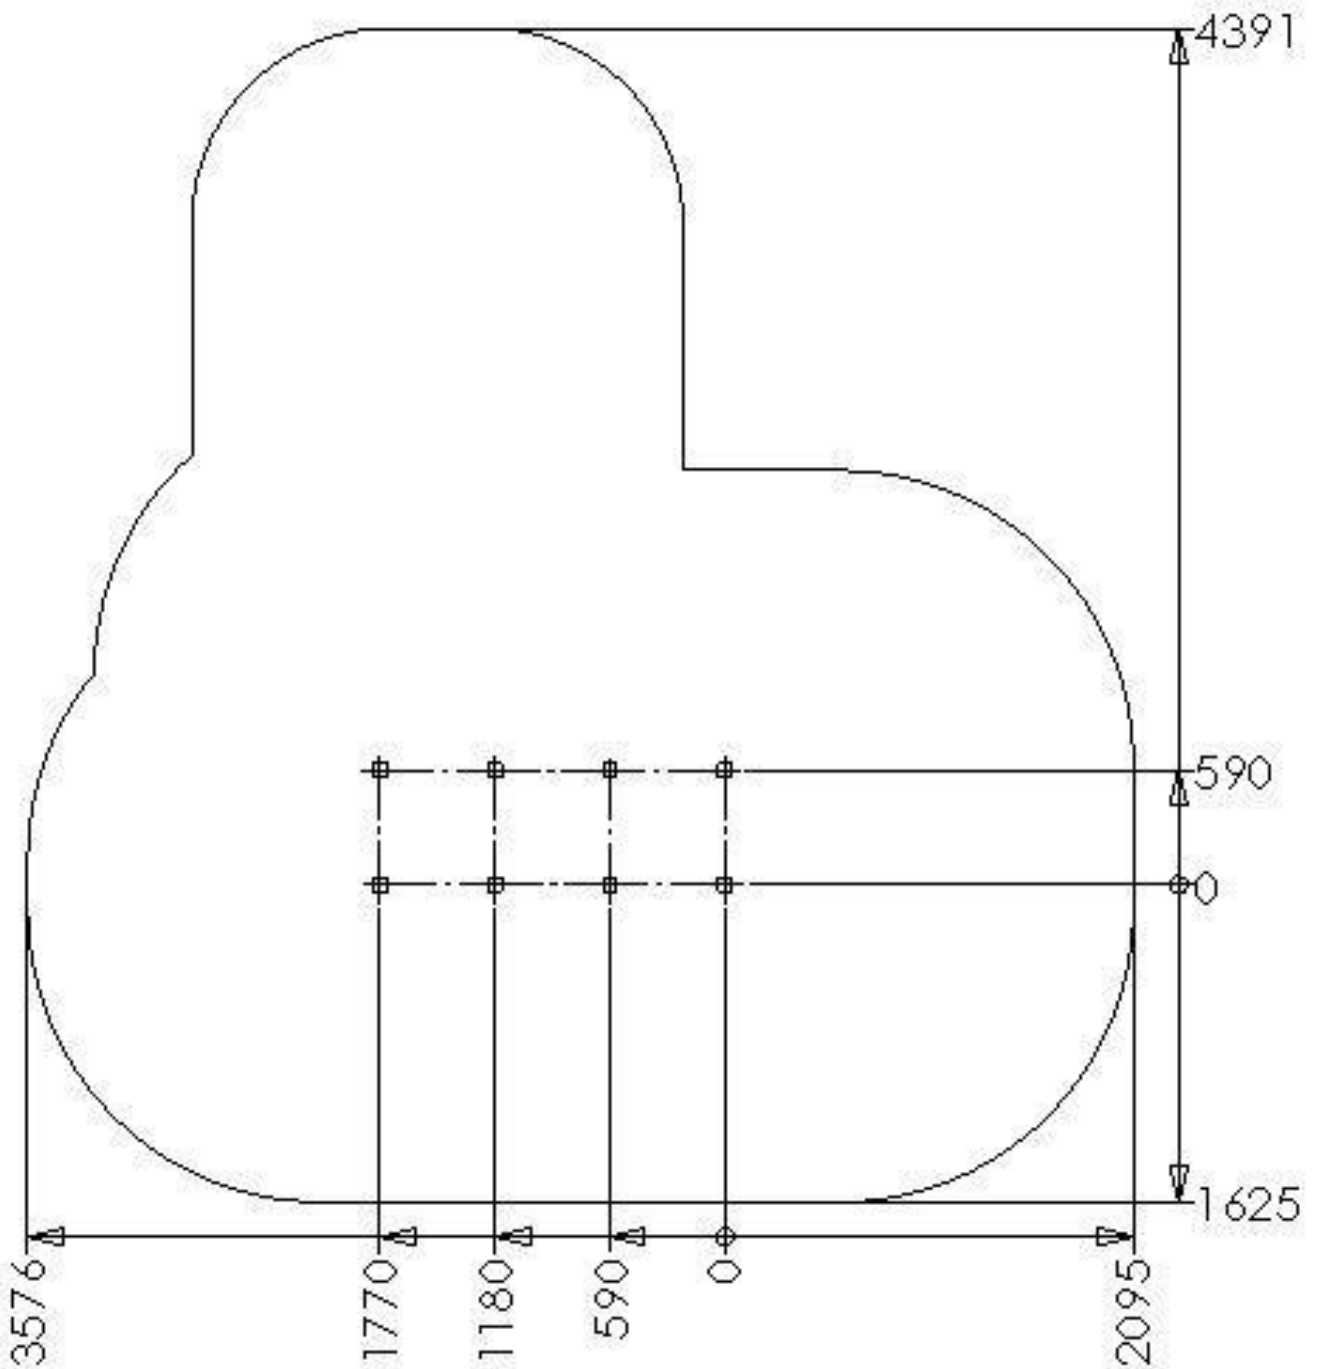

Fallhøyder / Free height of fall / Fallhöjder

Sikkerhetszone / Safety zone / Säkerhetszon

Plassering av forankringer / Ground plan / Placering av förankringar

N

Alle mål er oppgitt i millimeter

EN

Scale measured in mm