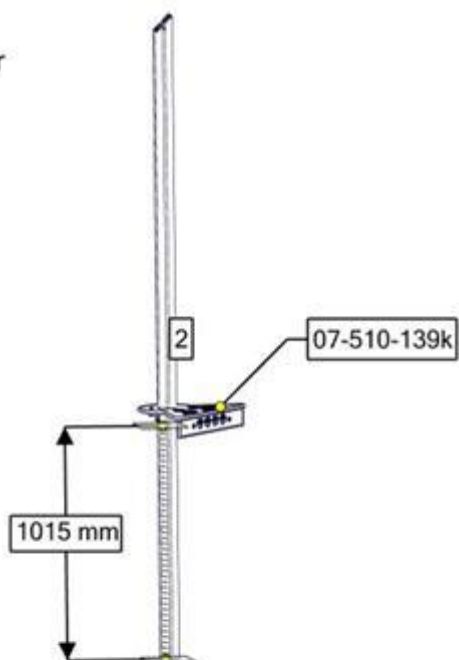

Fallhøyder / Free height of fall / Fallhöjder

Sikkerhetszone / Safety zone / Säkerhetszon

Plassering av forankringer / Ground plan / Placering av förankringar

N

Alle mål er oppgitt i millimeter

EN

Scale measured in mm

S

Alla mått är i millimeter.

Montering av lekeapparatet / Assembly instructions / Montering av lekredskapet

Se separat delmontering for detaljer
 See separate assembly for details
 Se separata delmontering för detaljer