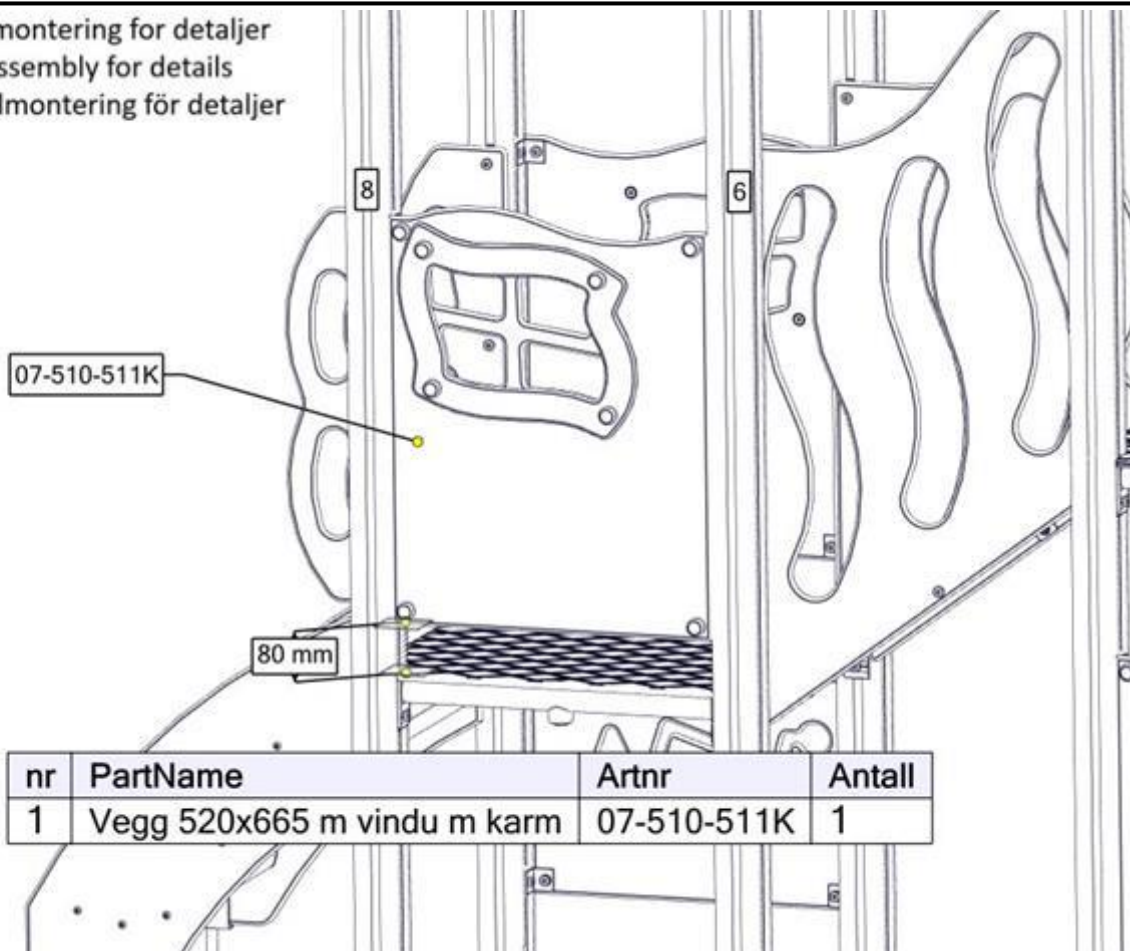

Montering av lekeapparatet / Assembly instructions / Montering av lekredskapet

Se separat delmontering for detaljer
See separate assembly for details
Se separata delmontering för detaljer

nr	PartName	Artnr	Antall
1	Vegg 520x665 m vindu m karm	07-510-511K	1

Se separat delmontering for detaljer
See separate assembly for details
Se separata delmontering för detaljer