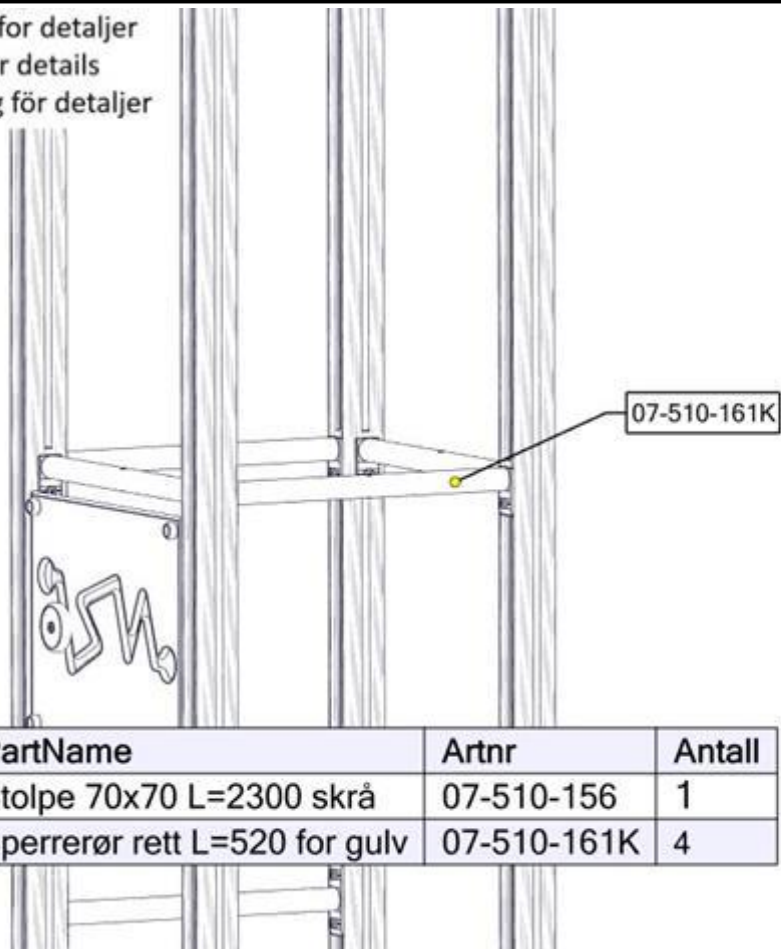

Montering av lekeapparatet / Assembly instructions / Montering av lekredskapet

Se separat delmontering for detaljer
See separate assembly for details
Se separata delmontering för detaljer

nr	PartName	Artnr	Antall
2	Stolpe 70x70 L=2300 skrå	07-510-156	1
1	Sperrerør rett L=520 for gulv	07-510-161K	4

Se separat delmontering for detaljer
See separate assembly for details
Se separata delmontering för detaljer