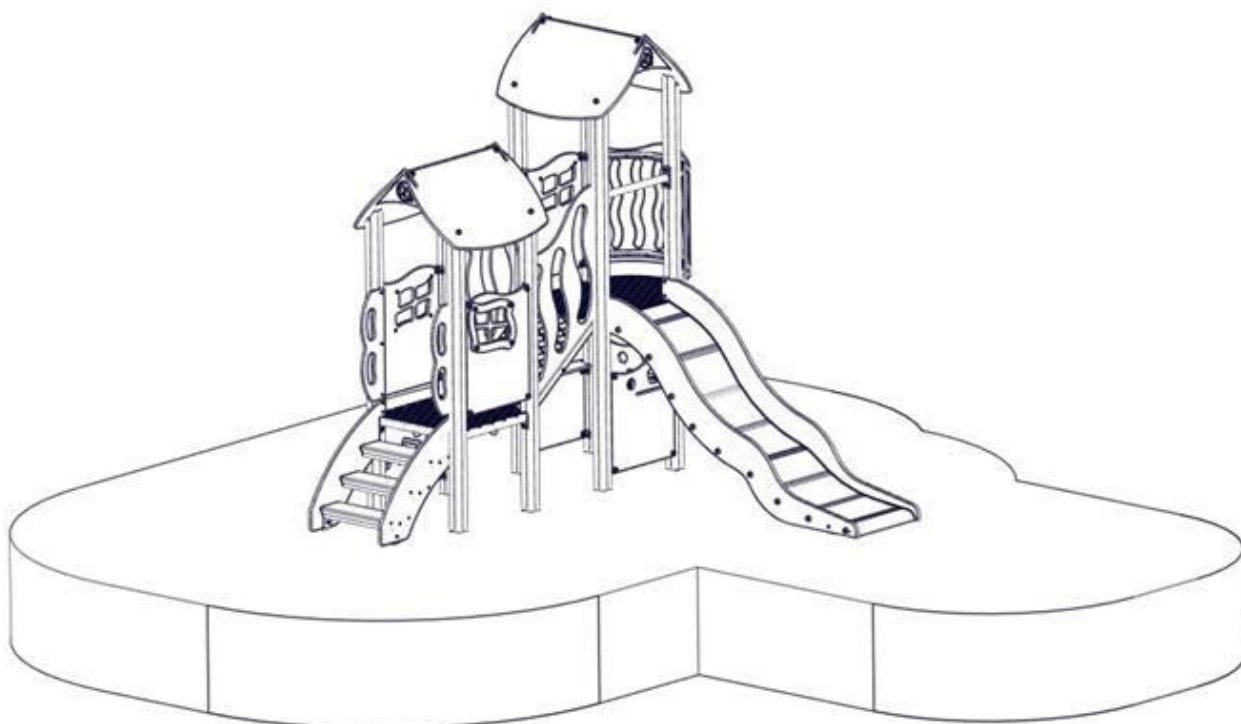

N

Monteringsanvisning

EN

Assembly Instructions

S

Monteringsanvisning

Produkt nr. / Product no. / Produkt nr.

25-200-202

Trestruktur / Grå

Ord. nr. _____

Dato. _____

Sign. _____

søve

Søve AS
Grønnvoldveien 290
3830 Ulefoss - Norway
Tlf: +47 35 94 65 65
www.sove.no

søve

Søve AB
EA Rosengrensgatan 32
421 31 Västra Frölunda
Phone: +46 (0)31 773 97 00
www.sove.se