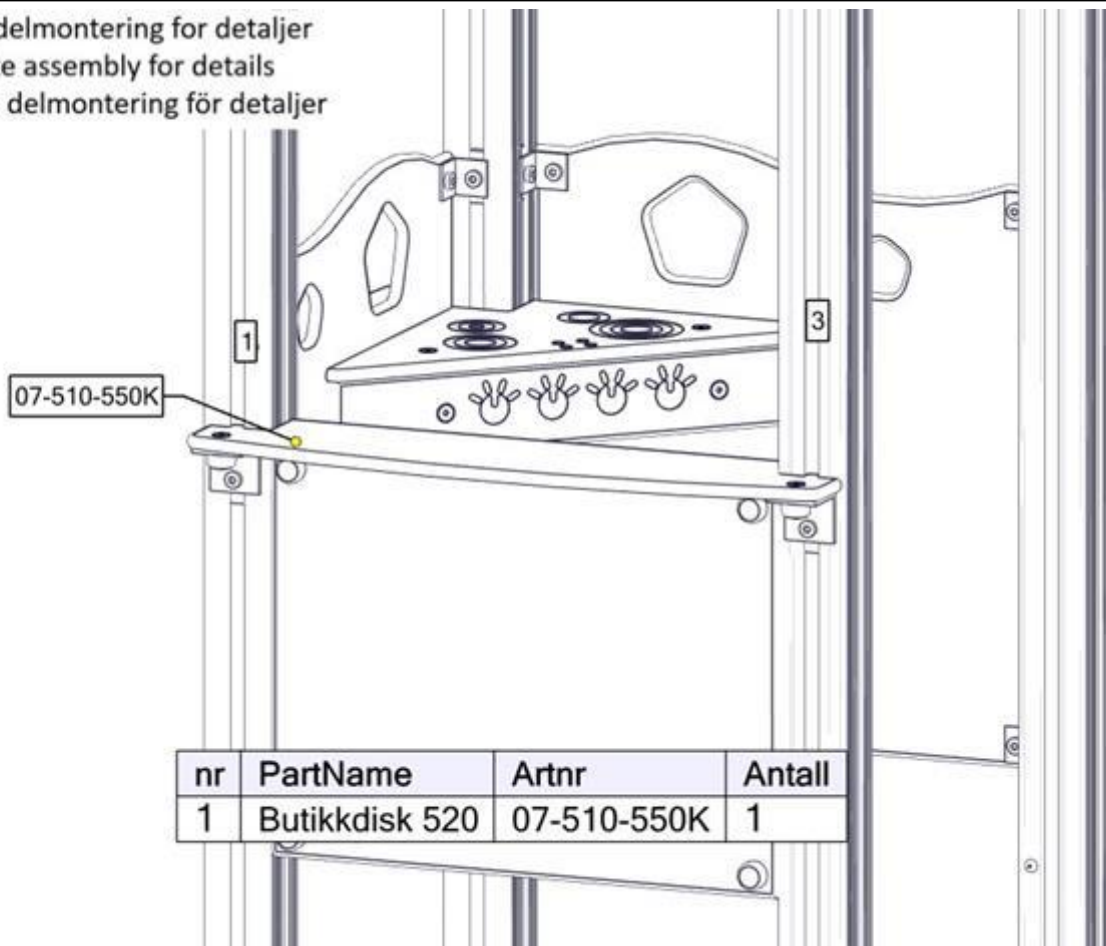

nr	PartName	Artnr	Antall
1	Vegg 520 x 400 Standard	07-510-531K	1
2	Stolpe 70x70 L=2800 skrå	07-510-154	1

Se separat delmontering for detaljer
See separate assembly for details
Se separata delmontering för detaljer