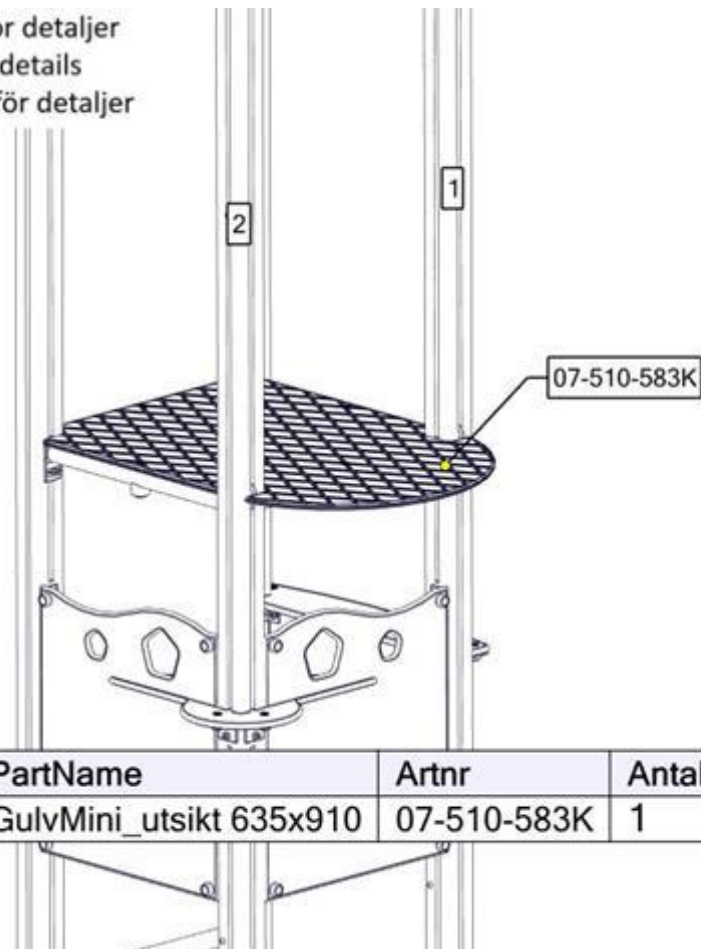

nr	PartName	Artnr	Antall
1	GulvMini_utsikt 635x910	07-510-583K	1