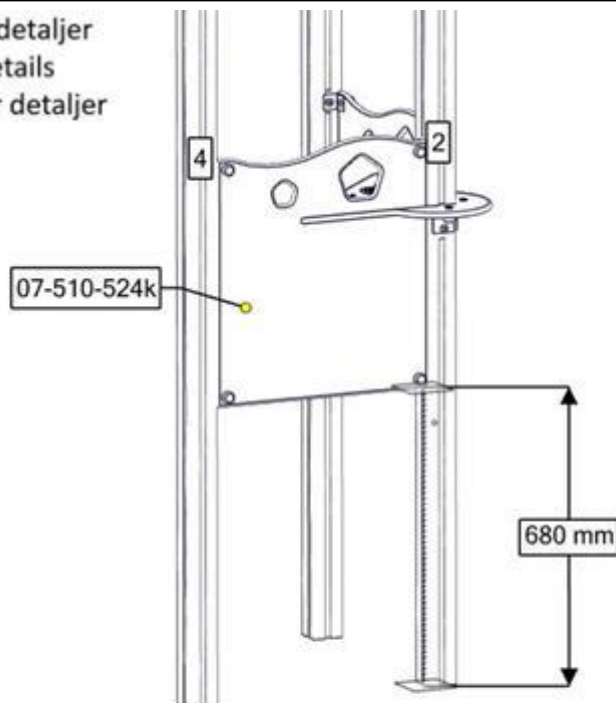

nr	PartName	Artnr	Antall
2	Stolpe 70x70 L=2800 skrå	07-510-154	1
1	Mini Vegg 520x600 Kokeplate	07-510-525k	1

Se separat delmontering for detaljer
See separate assembly for details
Se separata delmontering för detaljer