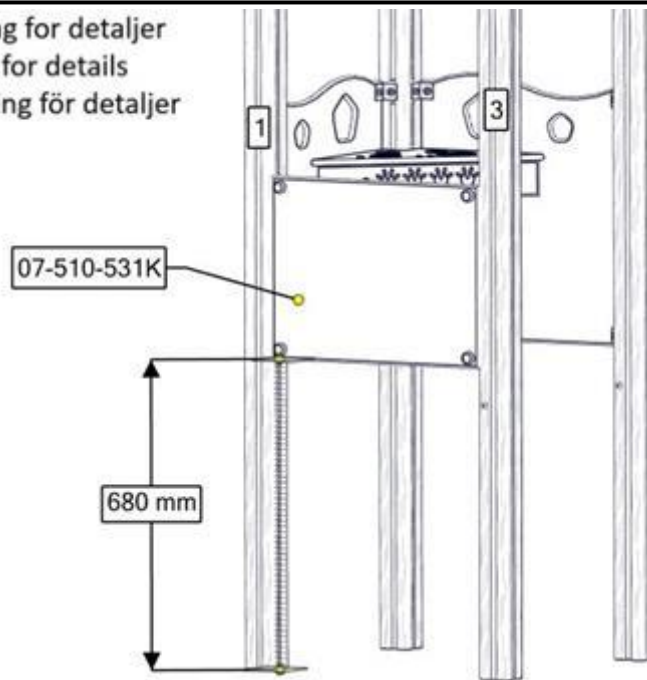

Montering av lekeapparatet / Assembly instructions / Montering av lekredskapet

Se separat delmontering for detaljer
See separate assembly for details
Se separata delmontering för detaljer