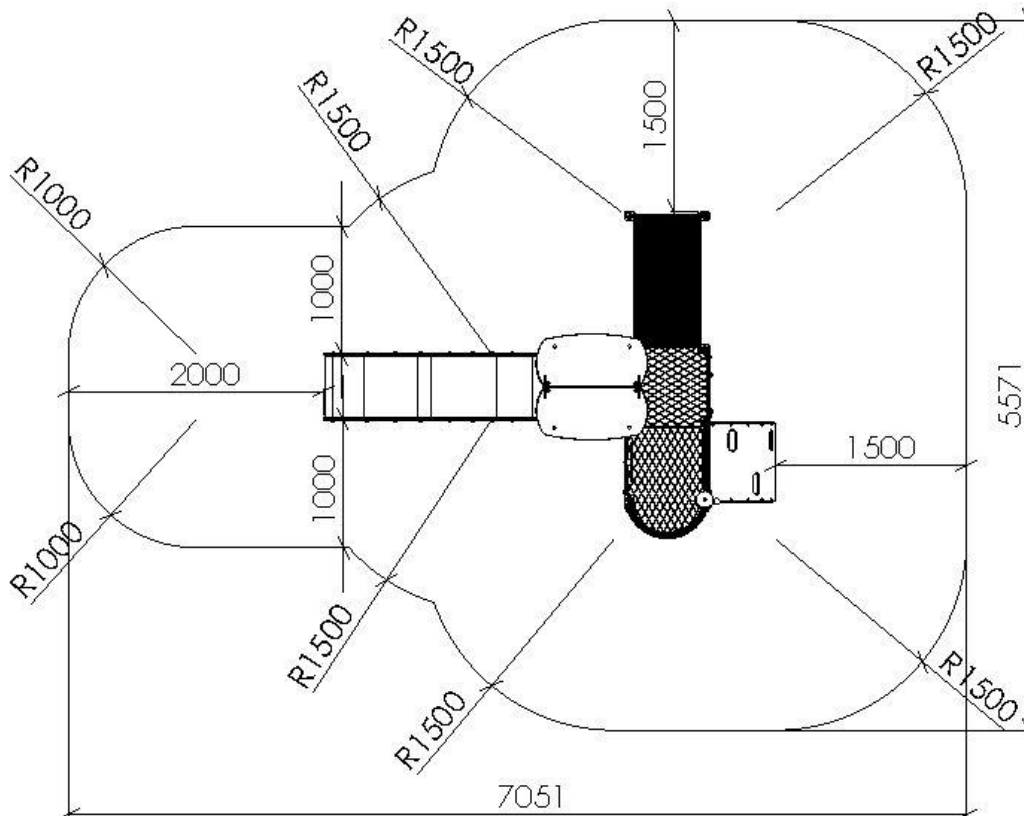

Fallhøyder / Free height of fall / Fallhöjder

Sikkerhetszone / Safety zone / Säkerhetszon

Plassering av forankringer / Ground plan / Placering av förankringar

N

Alle mål er oppgitt i millimeter

EN

Scale measured in mm