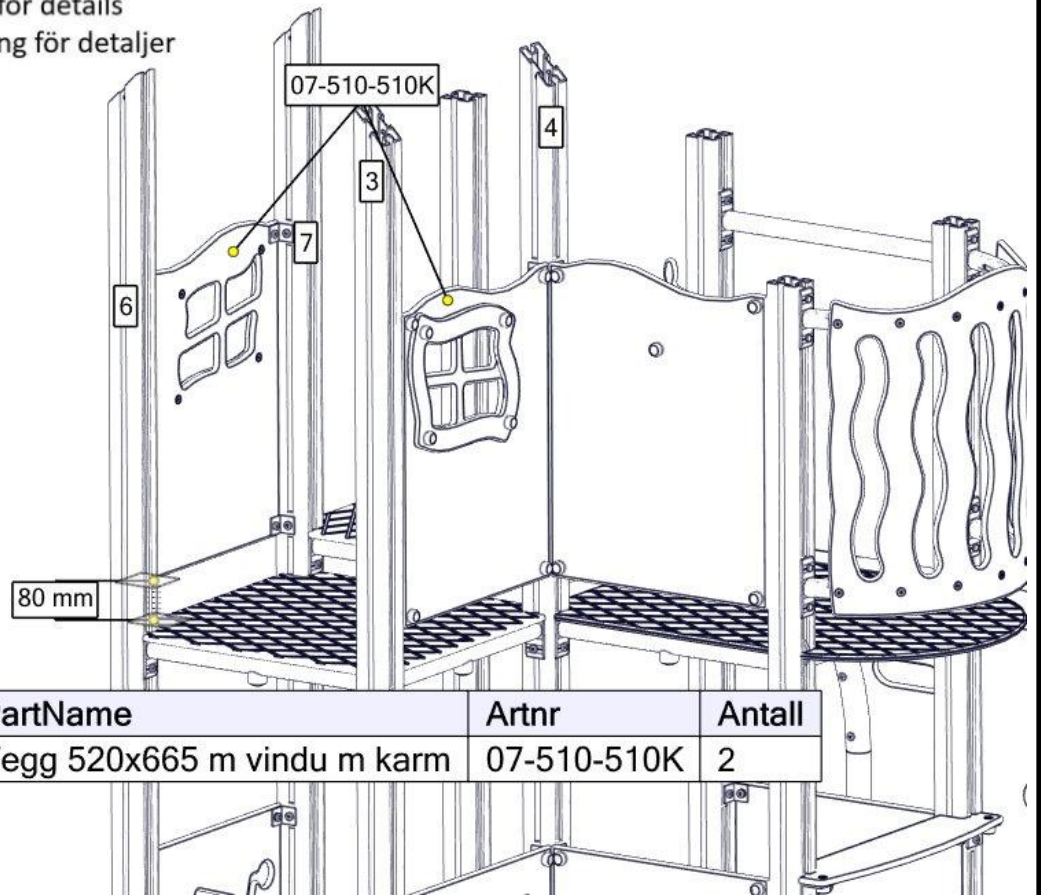

nr	PartName	Artnr	Antall
1	Mini-vegg 520x600 med ratt rød	07-510-518k	1

Montering av lekeapparatet / Assembly instructions / Montering av lekredskapet

Se separat delmontering for detaljer
 See separate assembly for details
 Se separata delmontering för detaljer