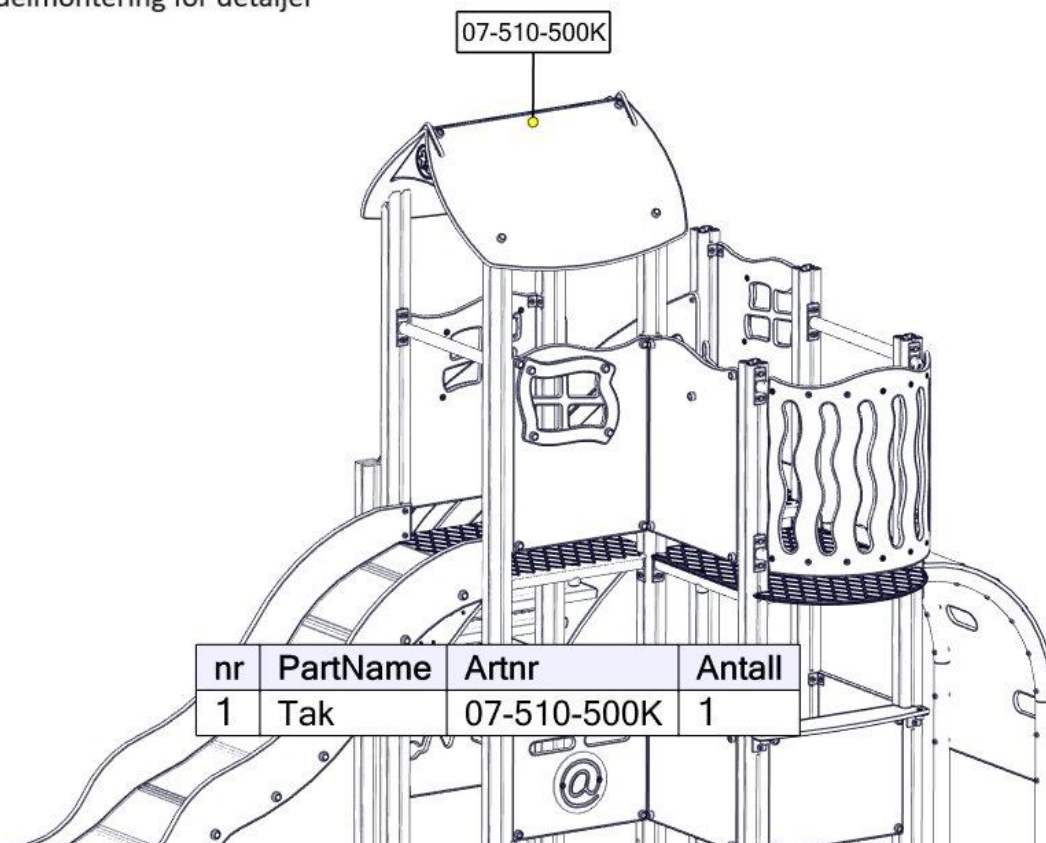

nr	PartName	Artnr	Antall
1	Tak	07-510-500K	1