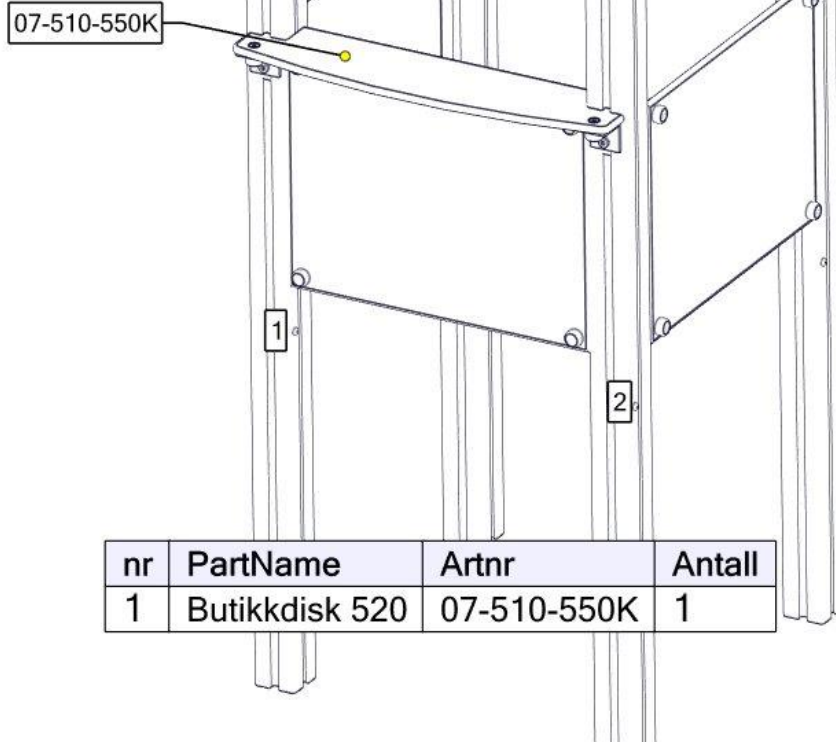

Montering av lekeapparatet / Assembly instructions / Montering av lekredskapet

Se separat delmontering for detaljer
See separate assembly for details
Se separata delmontering för detaljer

nr	PartName	Artnr	Antall
1	Butikkdisk 520	07-510-550K	1

Se separat delmontering for detaljer
See separate assembly for details
Se separata delmontering för detaljer