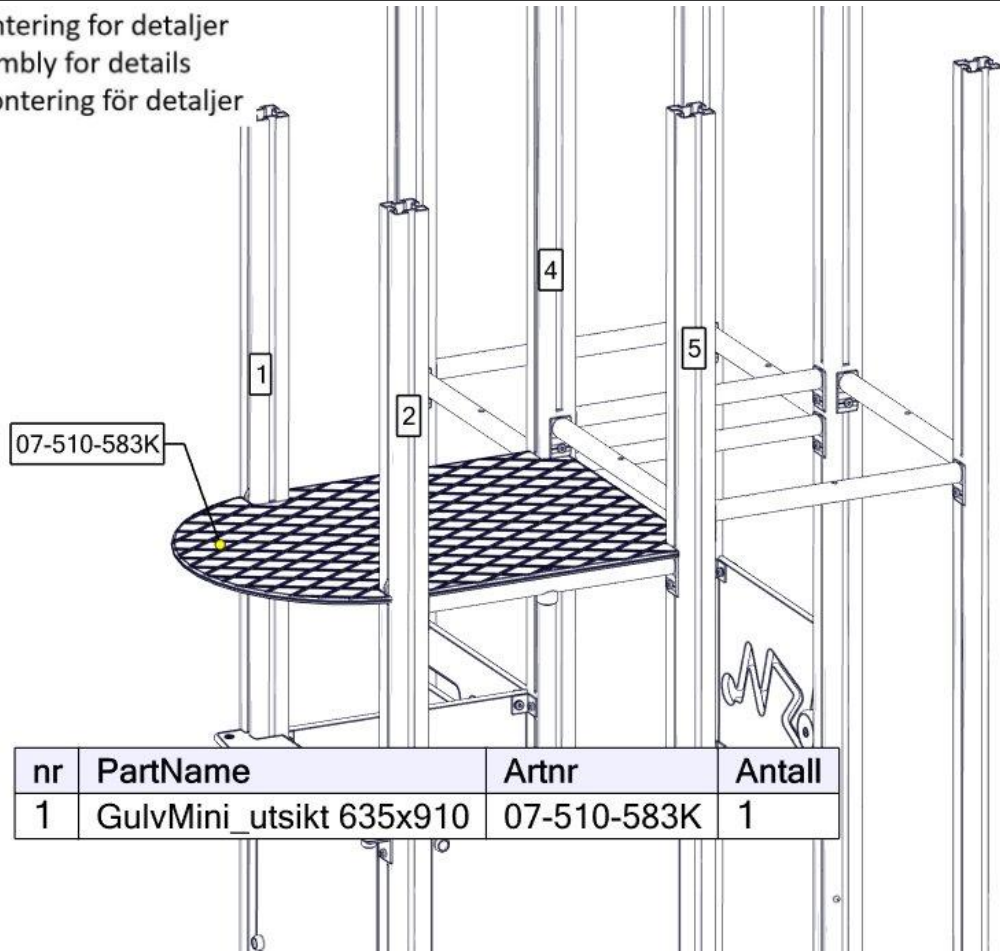

Montering av lekeapparatet / Assembly instructions / Montering av lekredskapet

Se separat delmontering for detaljer
See separate assembly for details
Se separata delmontering för detaljer

nr	PartName	Artnr	Antall
1	GulvMini_utsikt 635x910	07-510-583K	1

Se separat delmontering for detaljer
See separate assembly for details
Se separata delmontering för detaljer