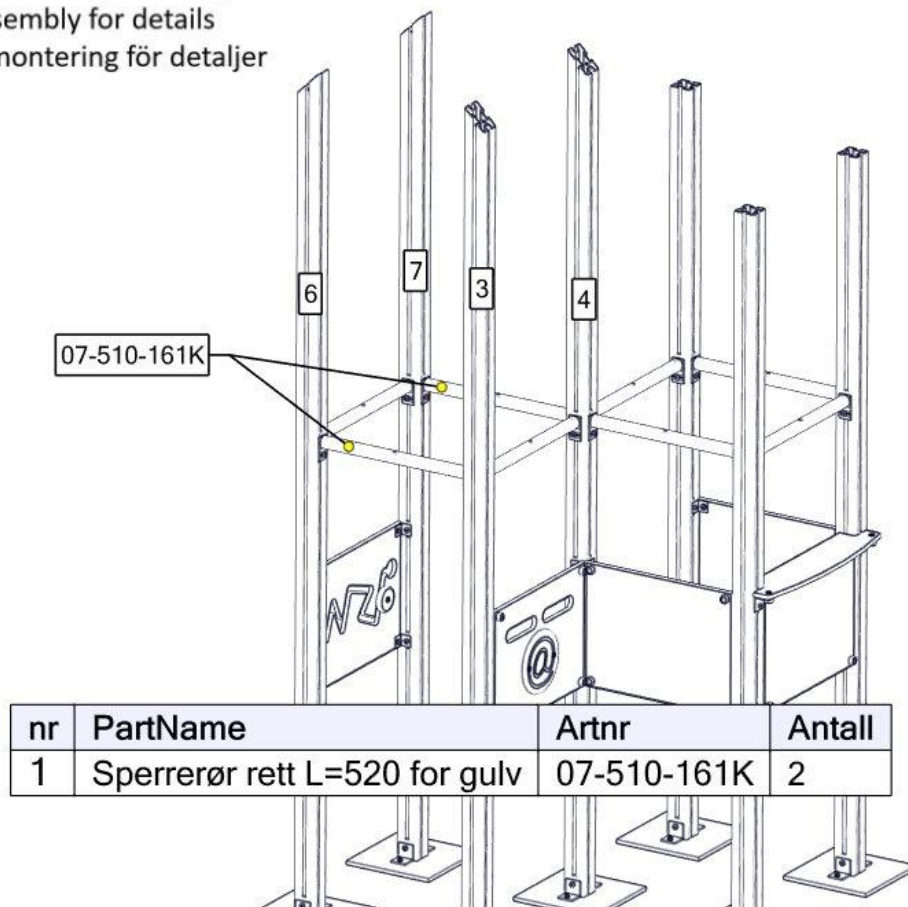

Montering av lekeapparatet / Assembly instructions / Montering av lekredskapet

Se separat delmontering for detaljer
See separate assembly for details
Se separata delmontering för detaljer