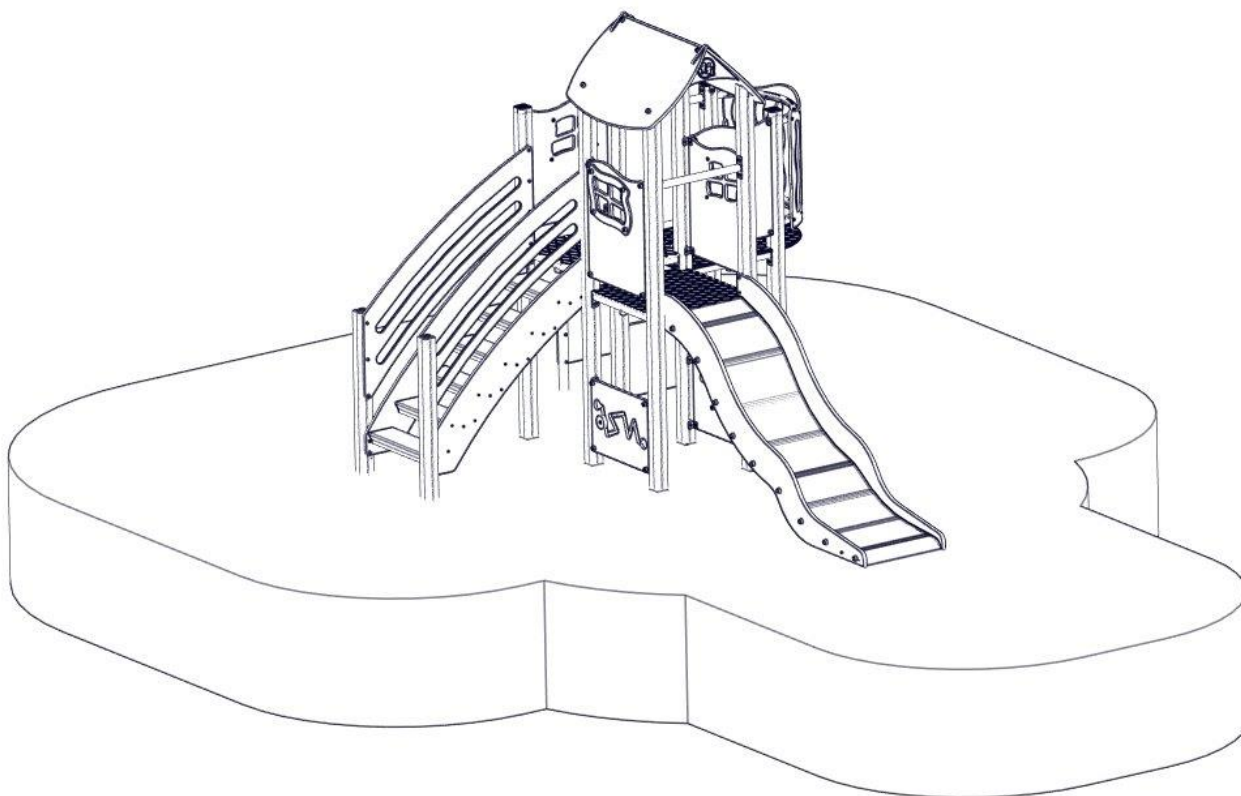

N

Monteringsanvisning

EN

Assembly Instructions

S

Monteringsanvisning

Produkt nr. / Product no. / Produkt nr.

25-200-211

Rød / Grå

Ord. nr. _____

Dato. _____

Sign. _____

søve

Søve AS
Grønnvoldveien 290
3830 Ulefoss - Norway
Tlf: +47 35 94 65 65
www.sove.no

søve

Søve AB
EA Rosengrensgatan 32
421 31 Västra Frölunda
Phone: +46 (0)31 773 97 00
www.sove.se