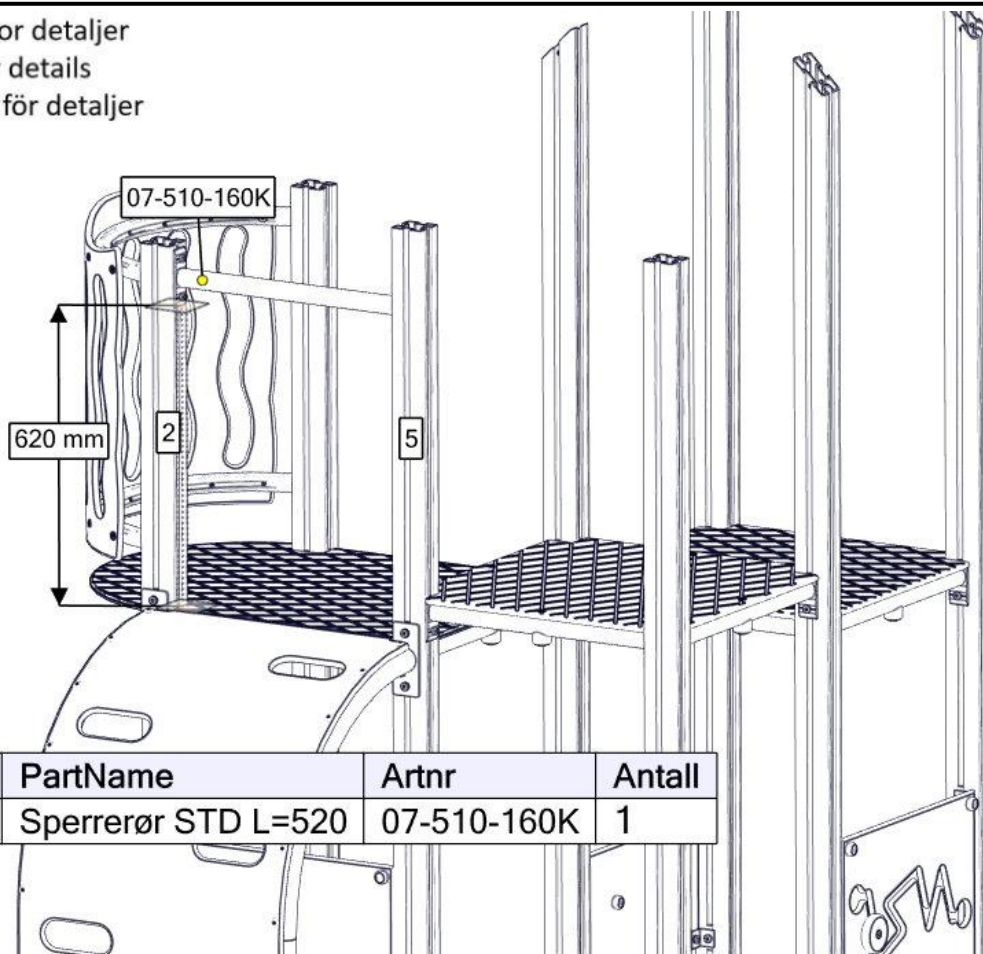

Montering av lekeapparatet / Assembly instructions / Montering av lekredskapet

Se separat delmontering for detaljer
See separate assembly for details
Se separata delmontering för detaljer

nr	PartName	Artnr	Antall
1	Sperrerør STD L=520	07-510-160K	1

Se separat delmontering for detaljer
See separate assembly for details
Se separata delmontering för detaljer