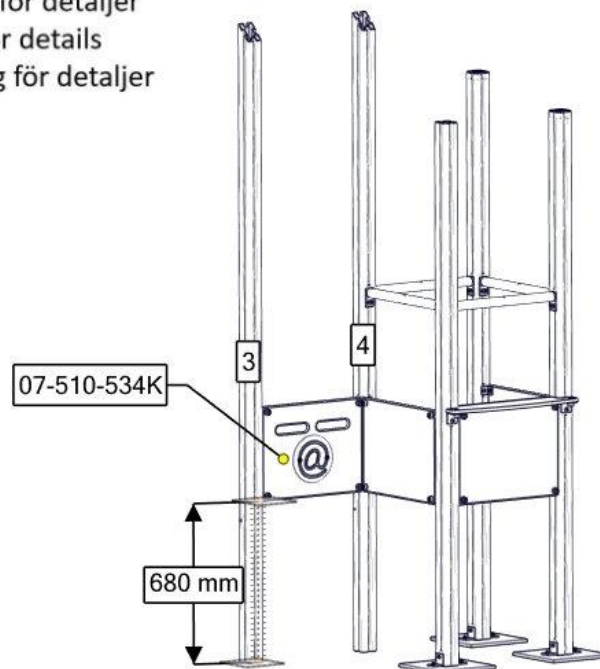

nr	PartName	Artnr	Antall
1	Fundament skive 70x70 stolpe	07-510-207K	3

Se separat delmontering for detaljer
See separate assembly for details
Se separata delmontering för detaljer