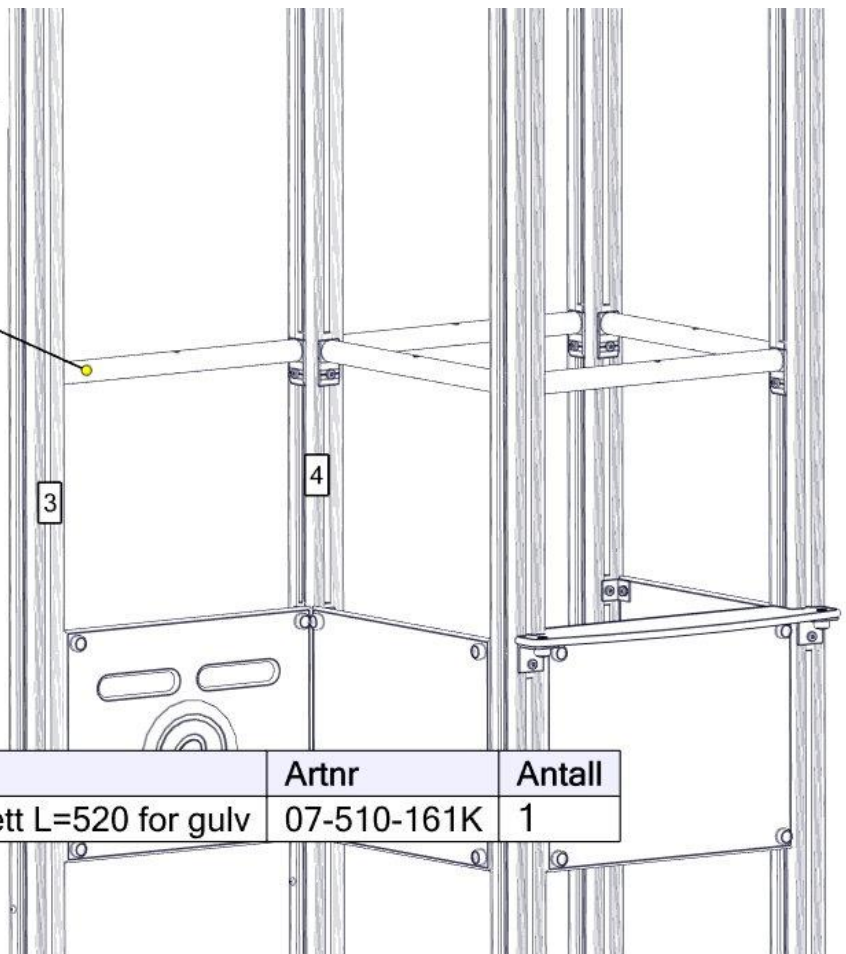

Montering av lekeapparatet / Assembly instructions / Montering av lekredskapet

Se separat delmontering for detaljer
See separate assembly for details
Se separata delmontering för detaljer

07-510-161K

nr	PartName	Artnr	Antall
1	Sperrerør rett L=520 for gulv	07-510-161K	1

Se separat delmontering for detaljer
See separate assembly for details
Se separata delmontering för detaljer

07-510-207K