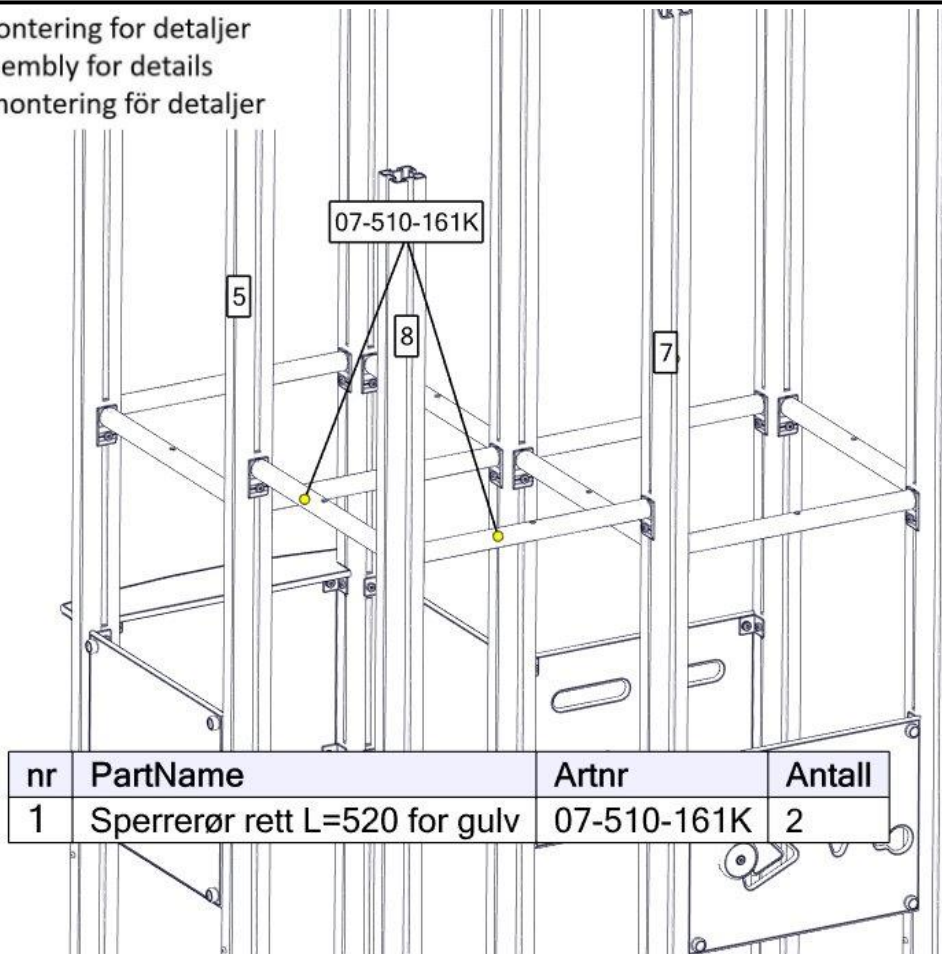

nr	PartName	Artnr	Antall
1	Fundament skive 70x70 stolpe	07-510-207K	1
2	Stolpe 70x70 600-1800	SFA5123	1

Montering av lekeapparatet / Assembly instructions / Montering av lekredskapet

Se separat delmontering for detaljer
 See separate assembly for details
 Se separata delmontering för detaljer