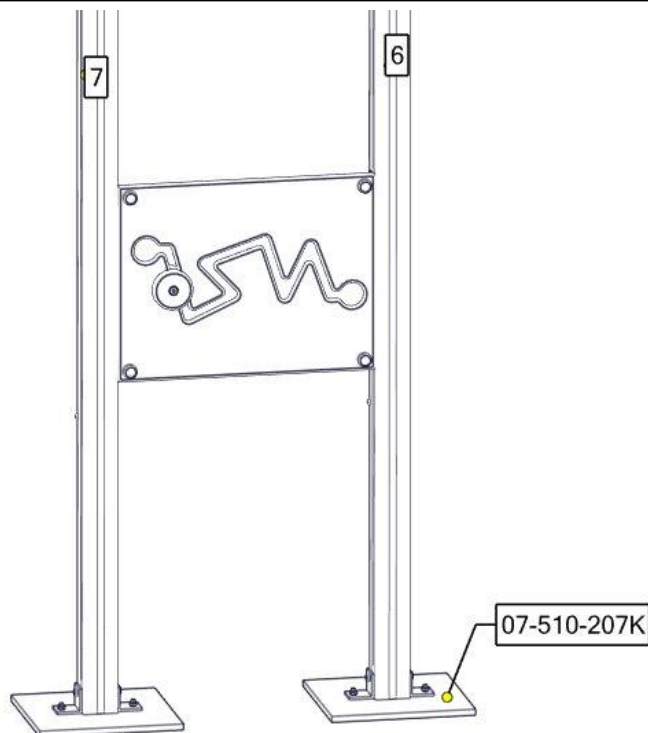

nr	PartName	Artnr	Antall
1	Fundament skive 70x70 stolpe	07-510-207K	2