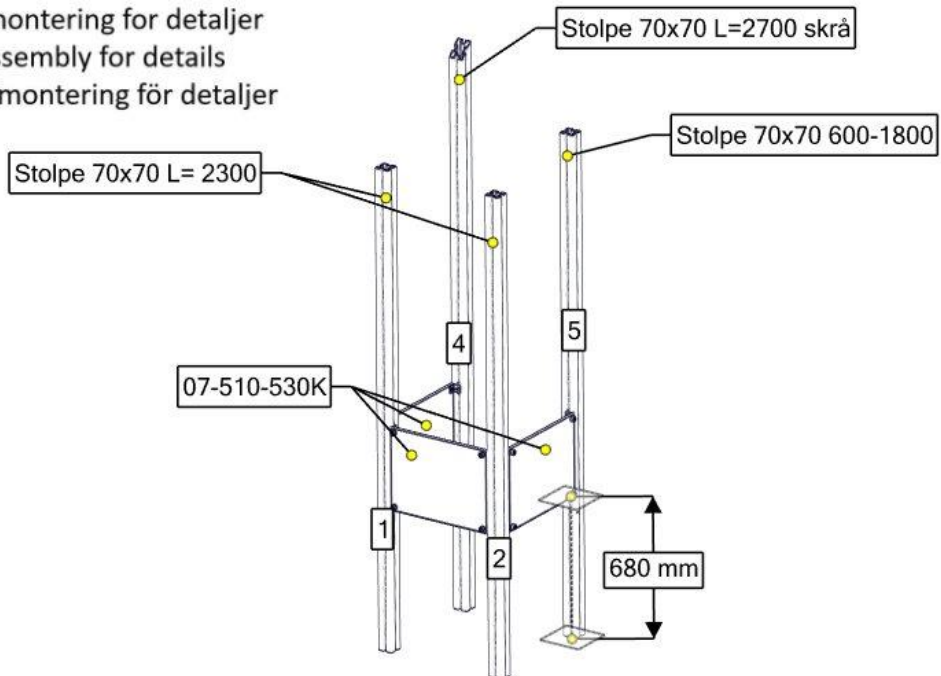

Fallhøyder / Free height of fall / Fallhöjder

Sikkerhetszone / Safety zone / Säkerhetszon

Plassering av forankringer / Ground plan / Placering av förankringar

N

Alle mål er oppgitt i millimeter

EN

Scale measured in mm

S

Alla mått är i millimeter.

Montering av lekeapparatet / Assembly instructions / Montering av lekredskapet

Se separat delmontering for detaljer
 See separate assembly for details
 Se separata delmontering för detaljer