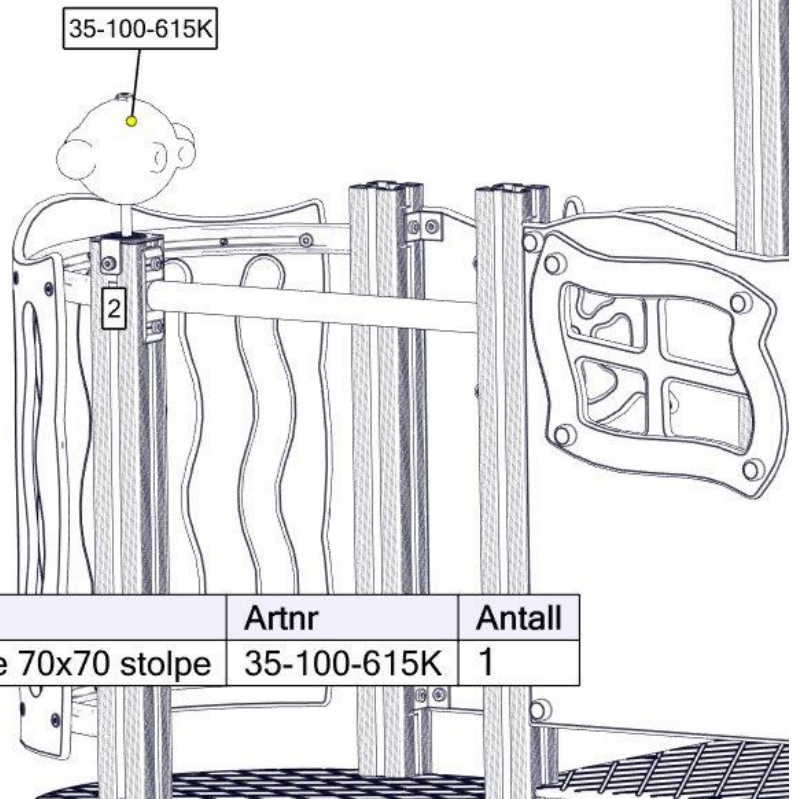

See separate assembly for details

Se separata delmontering för detaljer

nr	PartName	Artnr	Antall
1	Tak	07-510-500K	1

Montering av lekeapparatet / Assembly instructions / Montering av lekredskapet

Se separat delmontering for detaljer
 See separate assembly for details
 Se separata delmontering för detaljer