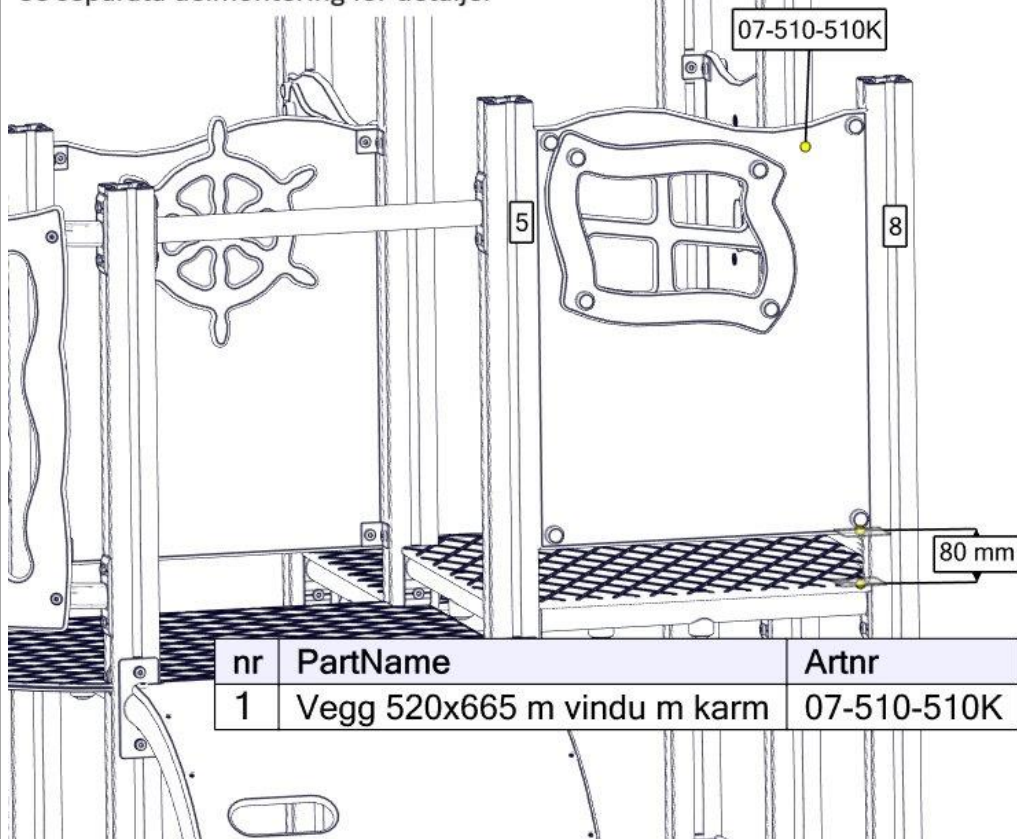

nr	PartName	Artnr	Antall
1	Vegg 520x665 m vindu m karm	07-510-510K	1