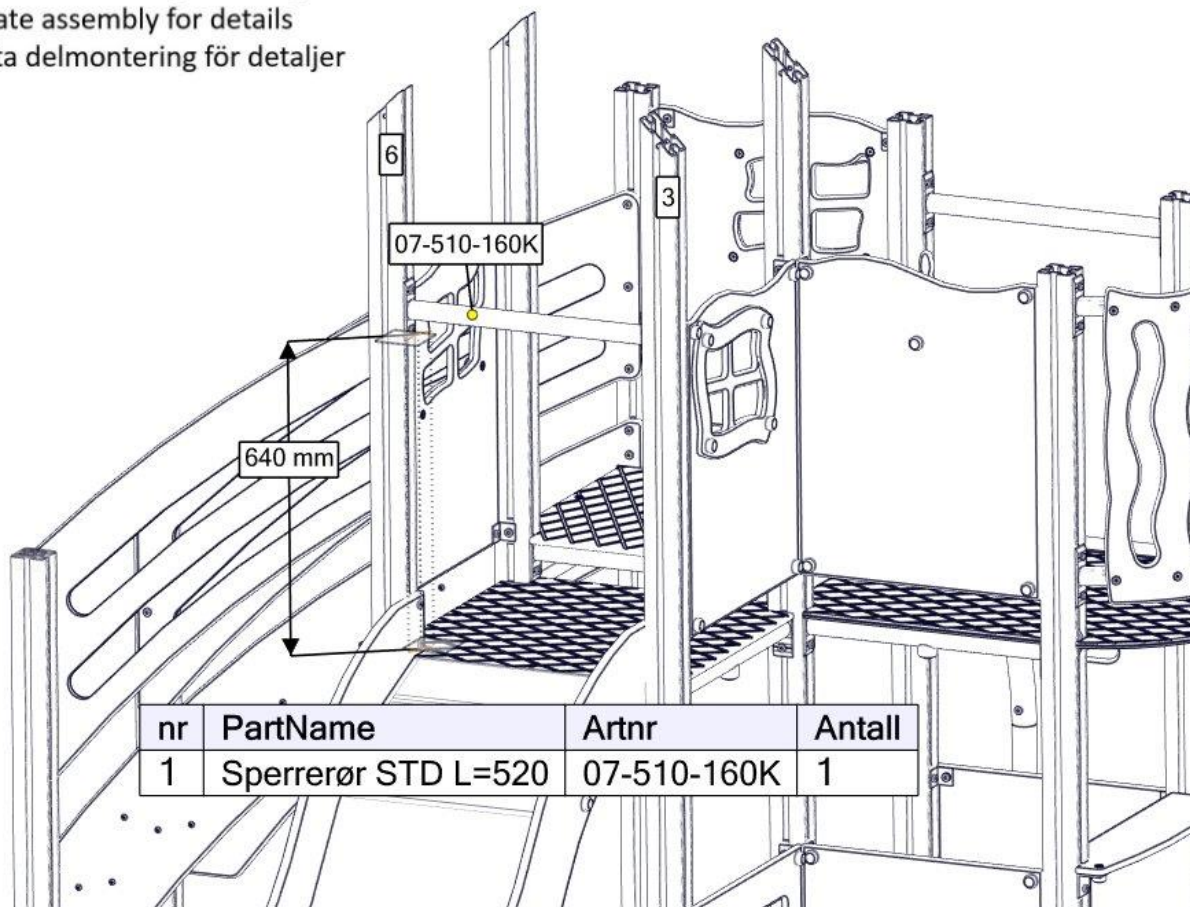

Montering av lekeapparatet / Assembly instructions / Montering av lekredskapet

Se separat delmontering for detaljer

See separate assembly for details

Se separata delmontering för detaljer

nr	PartName	Artnr	Antall
1	Sperrerør STD L=520	07-510-160K	1

Se separat delmontering for detaljer

See separate assembly for details

Se separata delmontering för detaljer