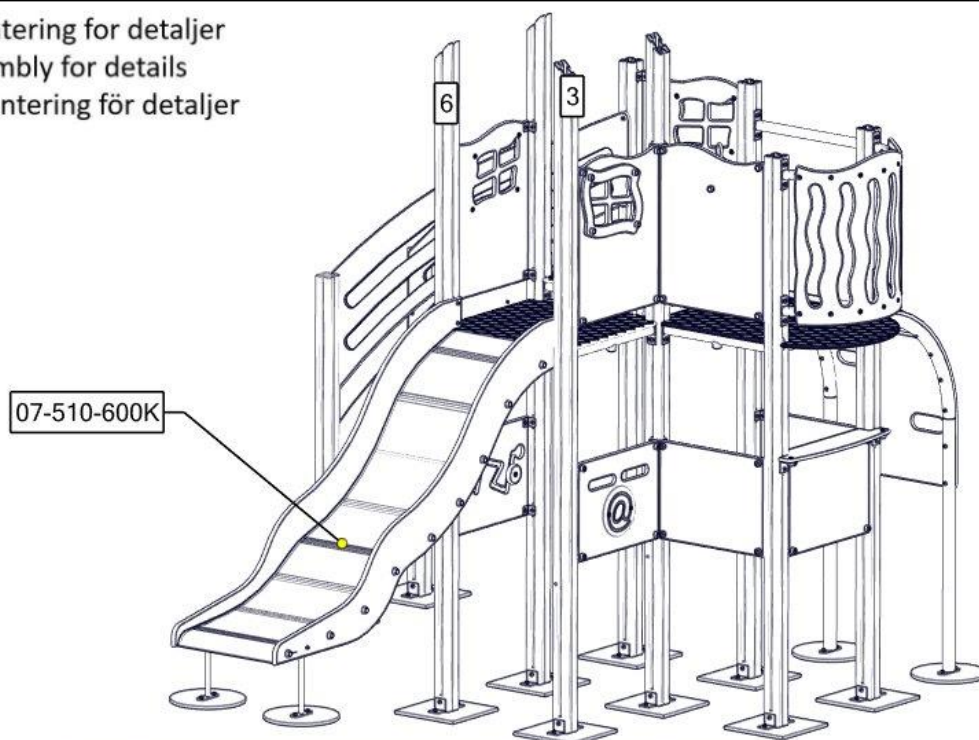

nr	PartName	Artnr	Antall
1	Rutsjebane H950	07-510-600K	1