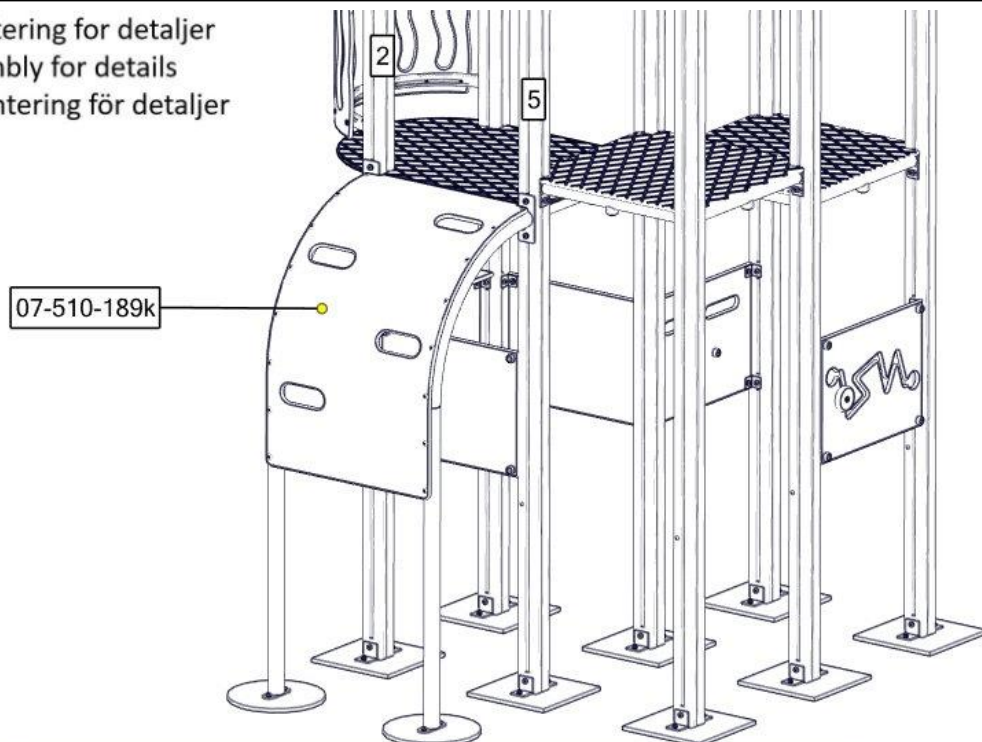

nr	PartName	Artnr	Antall
1	Buet klatreplate HDPE H=950	07-510-189k	1