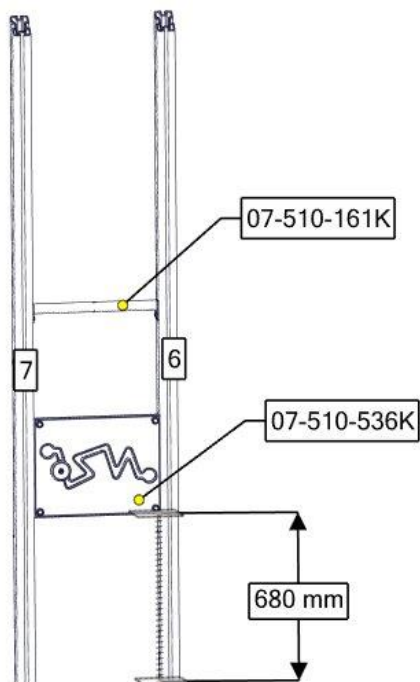

Montering av lekeapparatet / Assembly instructions / Montering av lekredskapet

nr	PartName	Artnr	Antall
1	Sperrerør rett L=520 for gulv	07-510-161K	1
2	Vegg 520 x 400 med spill	07-510-536K	1
3	Stolpe 70x70 L=2700 skrå	SFA5123/1	2