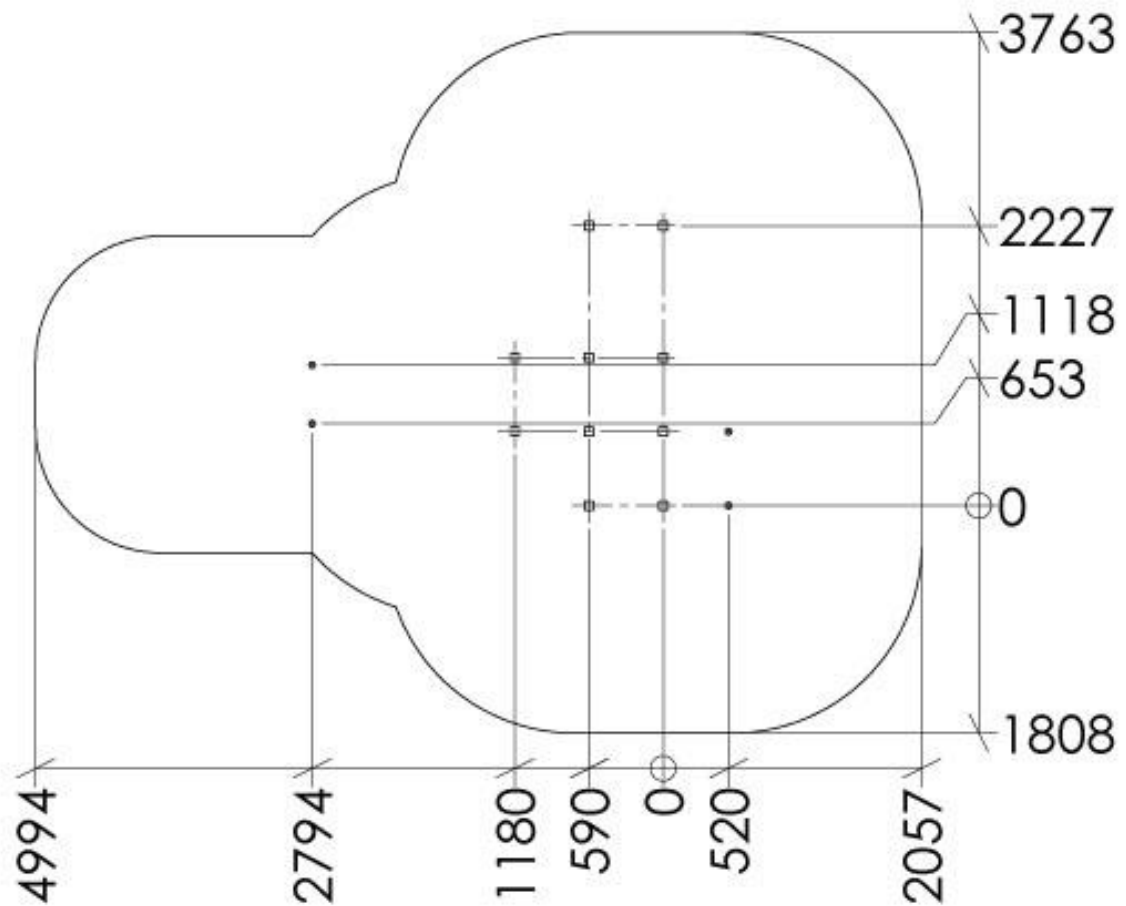

Fallhøyder / Free height of fall / Fallhöjder

Sikkerhetszone / Safety zone / Säkerhetszon

Plassering av forankringer / Ground plan / Placering av förankringar

N

Alle mål er oppgitt i millimeter

EN

Scale measured in mm