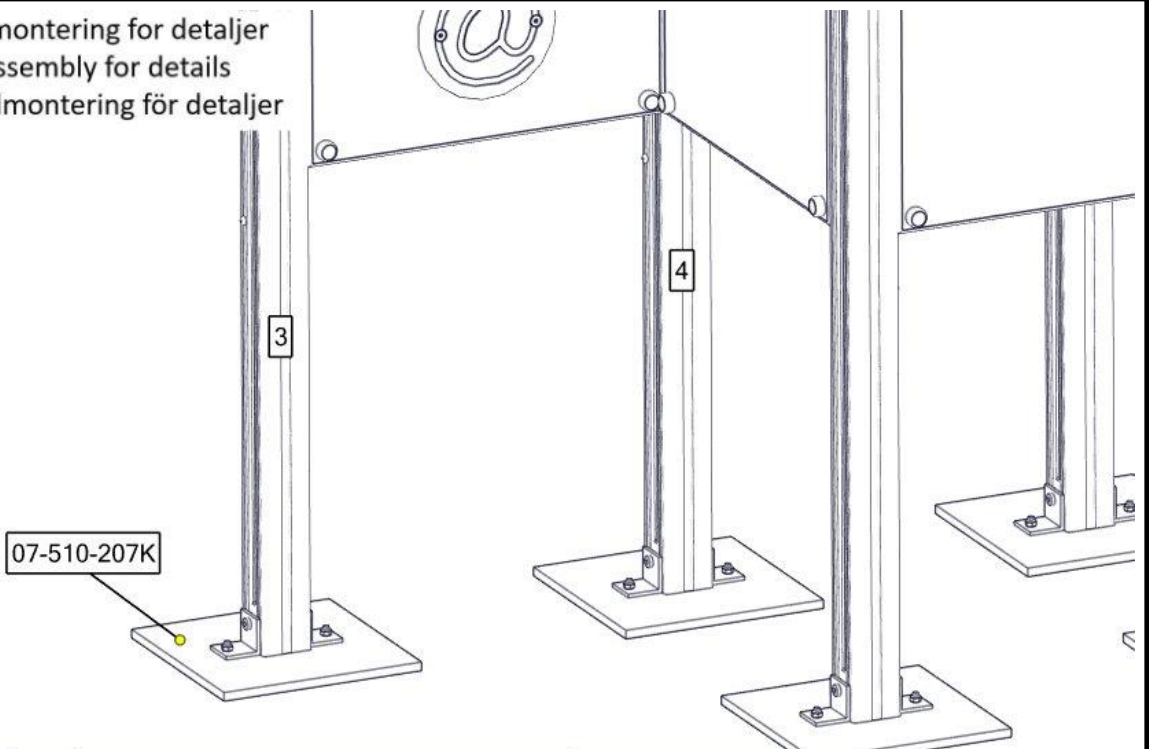

nr	PartName	Artnr	Antall
1	Fundament skive 70x70 stolpe	07-510-207K	2