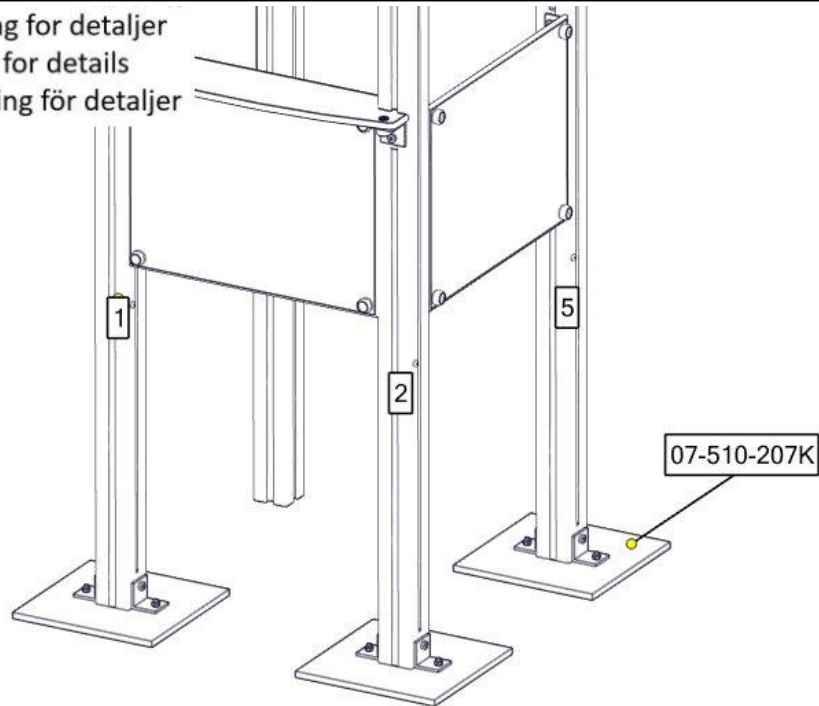

nr	PartName	Artnr	Antall
1	Sperrerør rett L=520 for gulv	07-510-161K	4

Montering av lekeapparatet / Assembly instructions / Montering av lekredskapet

Se separat delmontering for detaljer
 See separate assembly for details
 Se separata delmontering för detaljer