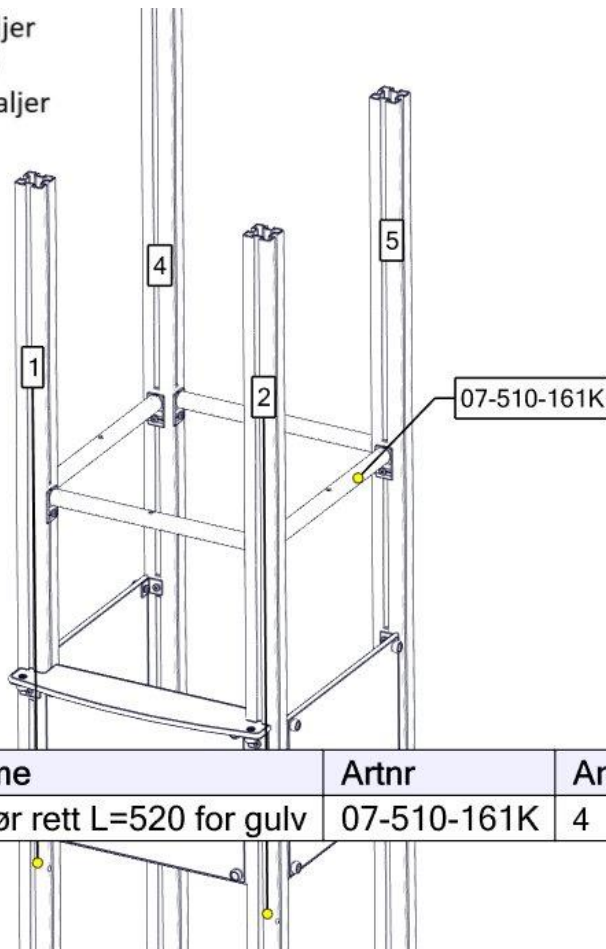

nr	PartName	Artnr	Antall
1	Sperrerør rett L=520 for gulv	07-510-161K	4