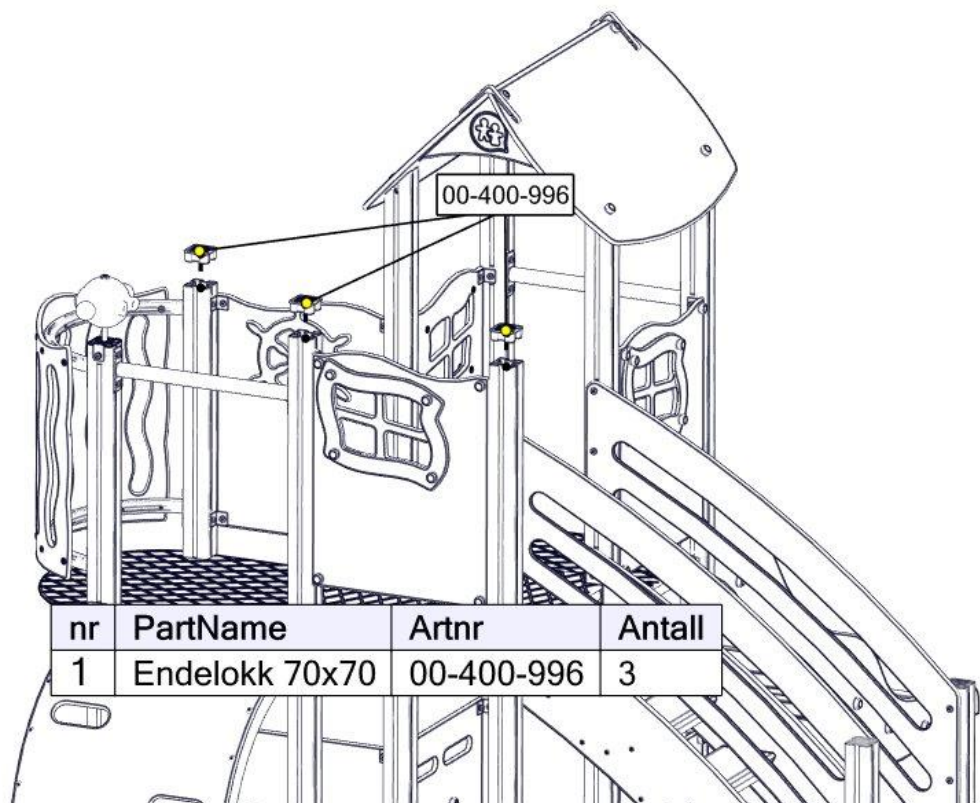

nr	PartName	Artnr	Antall
1	Endelokk 70x70	00-400-996	3