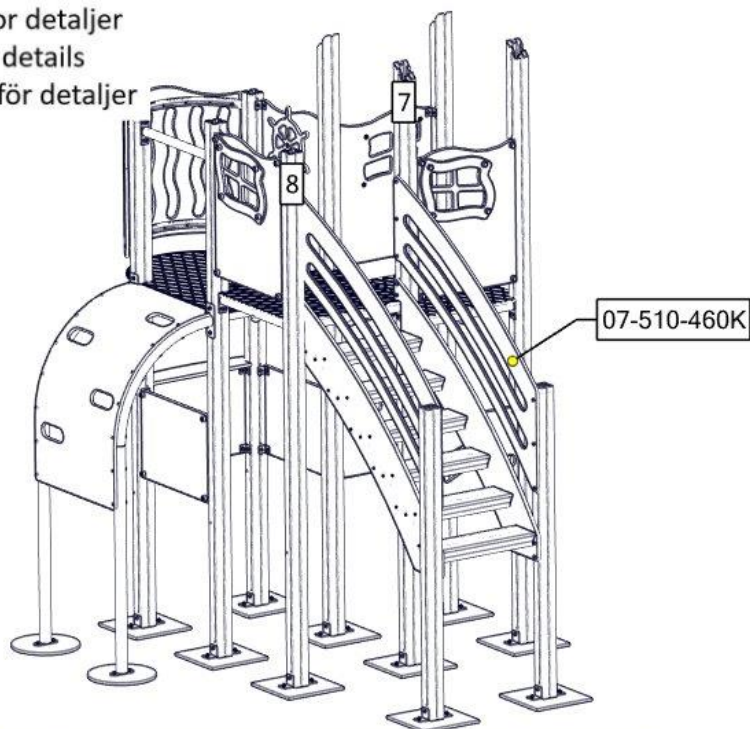

Montering av lekeapparatet / Assembly instructions / Montering av lekredskapet

Se separat delmontering for detaljer
 See separate assembly for details
 Se separata delmontering för detaljer

nr	PartName	Artnr	Antall
1	Trapp H=950	07-510-460K	1