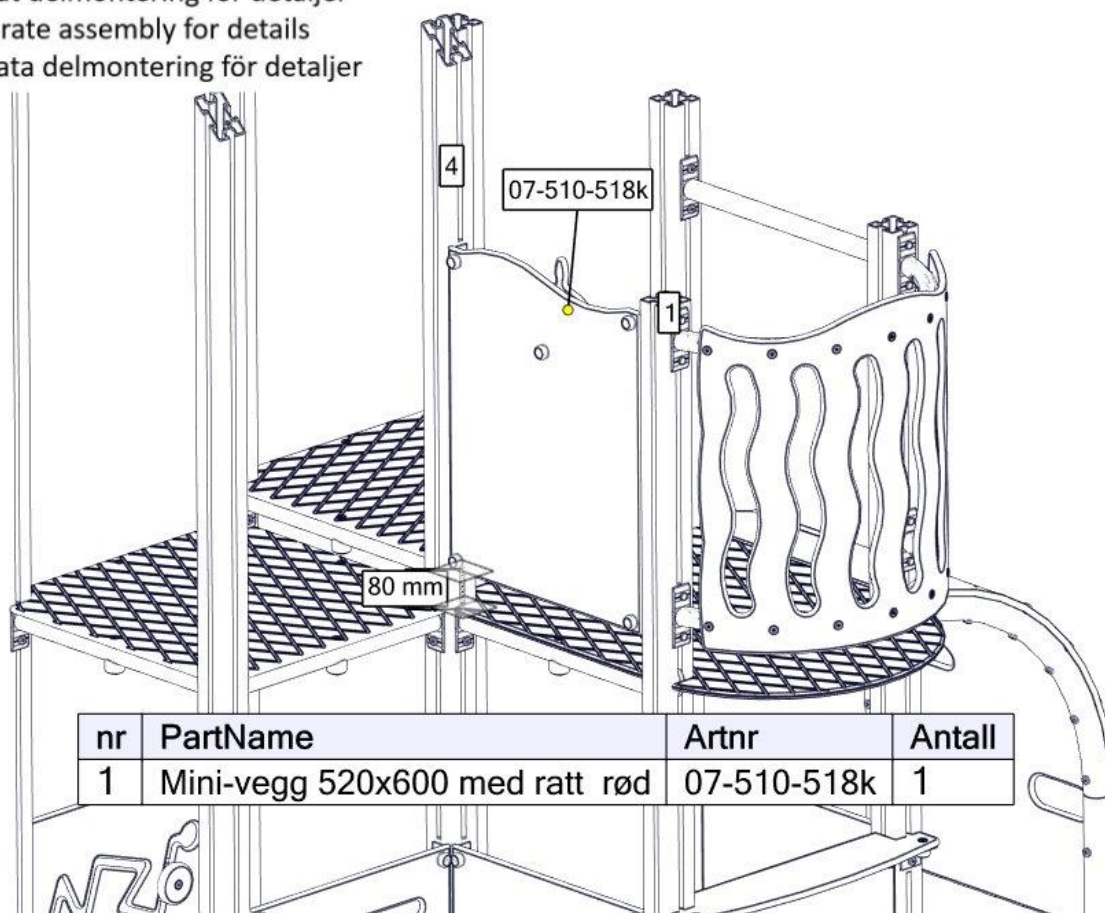

nr	PartName	Artnr	Antall
1	Mini-vegg 520x600 med ratt rød	07-510-518k	1