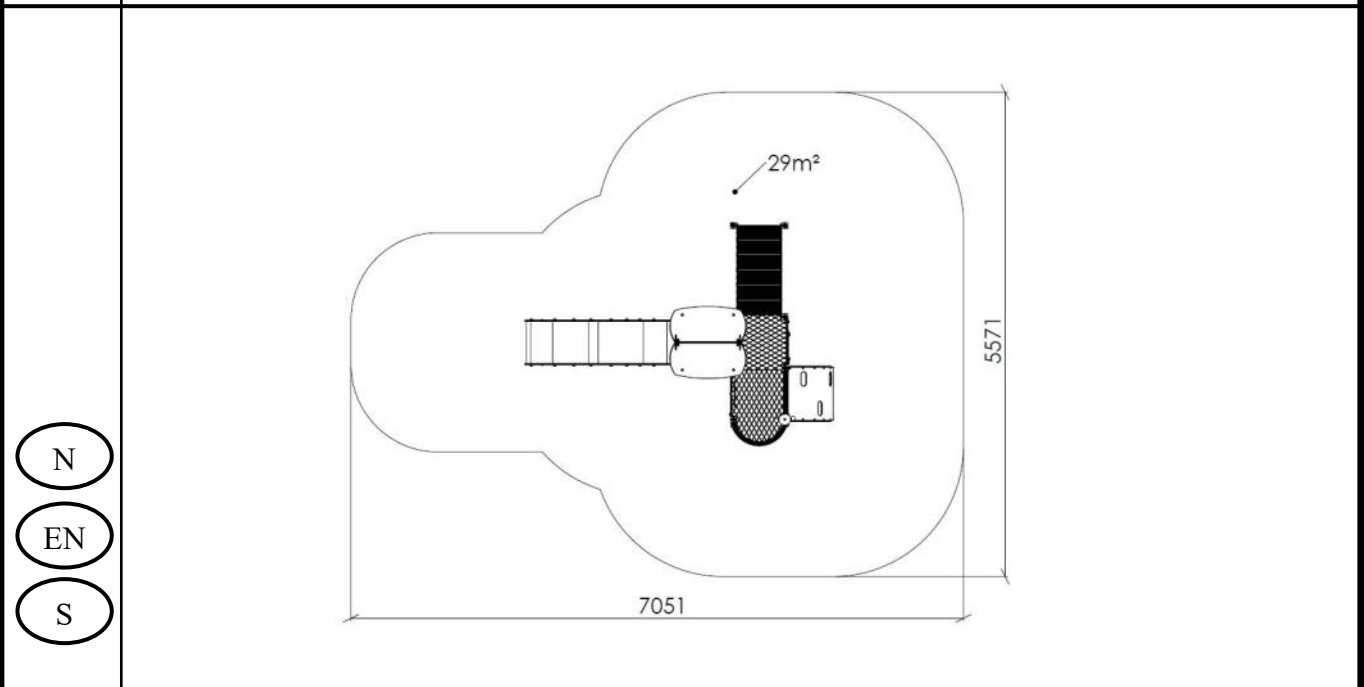

Nødvendig antall personer / Number of persons required / Rekommenderad antal personer

Anbefalt arealbehov ved montering / Recommended working space / Rekommenderad arealbehov vid montering

Boltepakker for / Boltpackage for / Bultpaket för		Sign. _____		
Eline, Rød-Grå 25-200-211	Navn	Artnr/ dimensjon	Ant	Lev
	Stolpe 70x70 Skrå Lengde = 2700 Stolpe 70x70 Lengde = 2400 Lengde = 2300 Sort	SFA5123/1 SFA5123 SFA5123	4 2 2	
	Kikkert med feste 70 x 70 Stolpe Rød	35-100-615K (Se egen delmontering)	1	
	Butikkdisk 520 Grå	07-510-550K (Se egen delmontering)	1	
	Trapp H=950 Rød / Grå	07-510-460K (Se egen delmontering)	1	
	Tak Steelmat / Rød	07-510-500K (Se egen delmontering)	1	
	Rutsjebane H=950 Grå	07-510-600K (Se egen delmontering)	1	