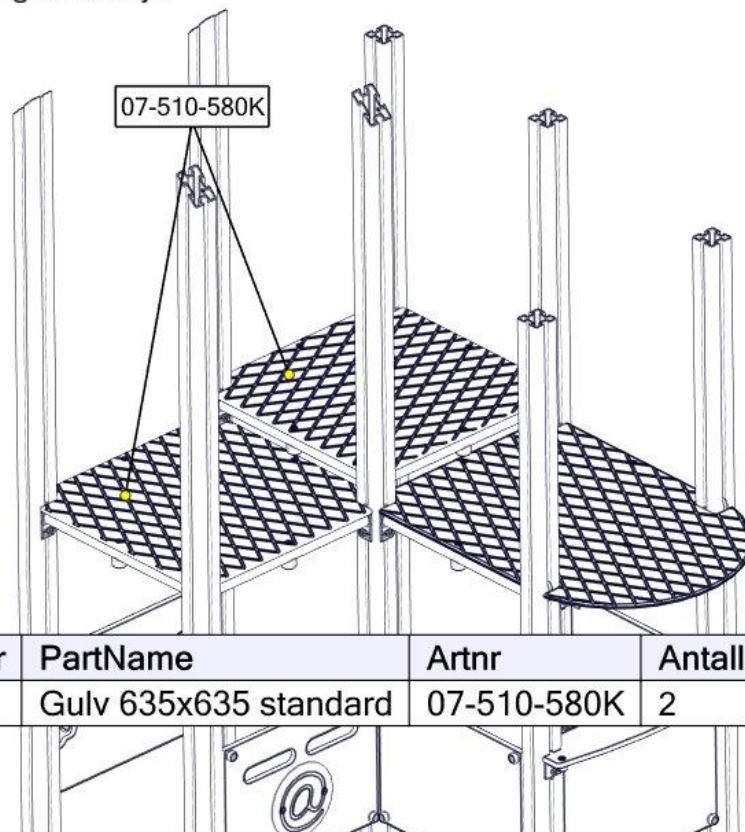

nr	PartName	Artnr	Antall
1	Gulv 635x635 standard	07-510-580K	2