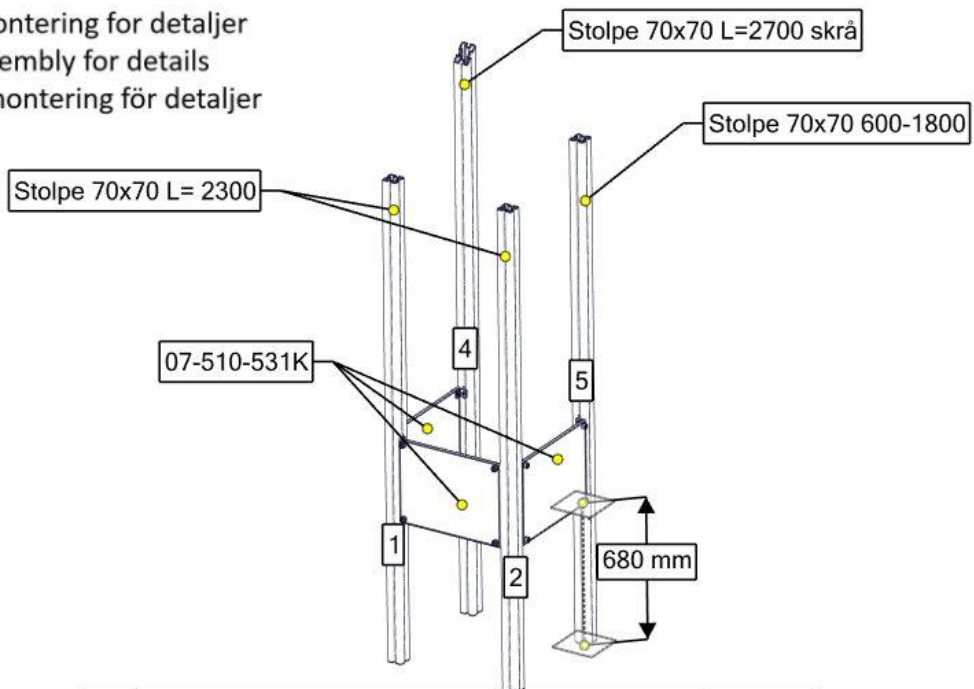

Se separat delmontering for detaljer
See separate assembly for details
Se separata delmontering för detaljer