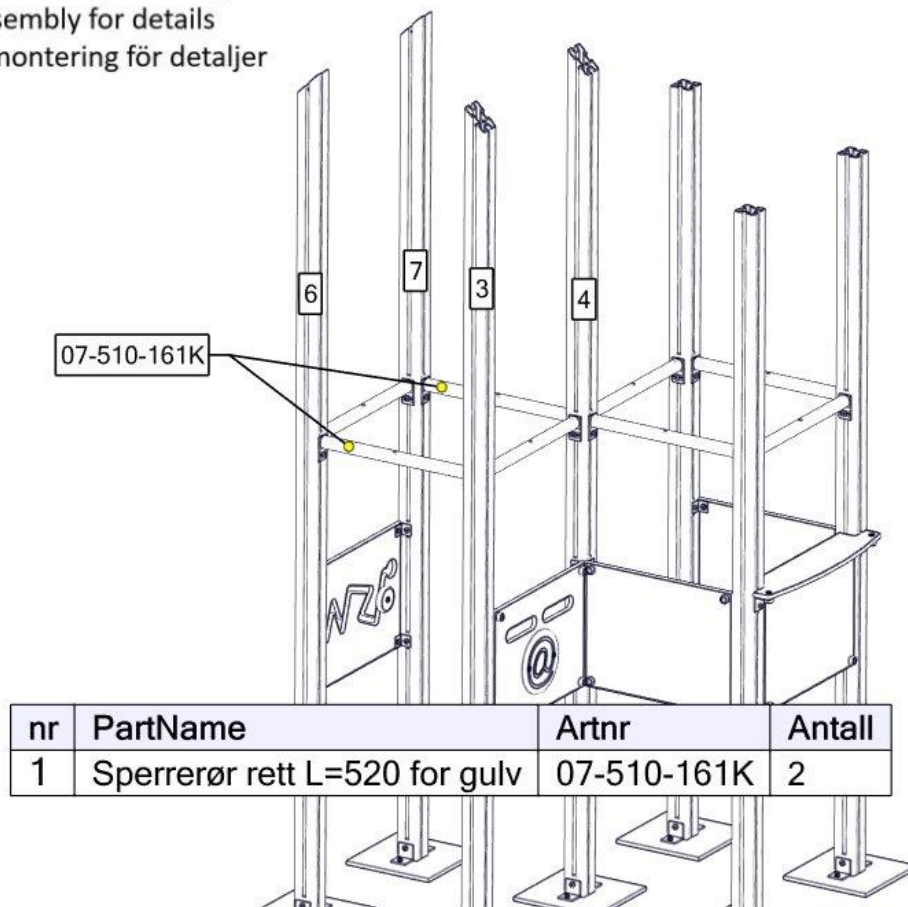

Montering av lekeapparatet / Assembly instructions / Montering av lekredskapet

Se separat delmontering for detaljer
See separate assembly for details
Se separata delmontering för detaljer

nr	PartName	Artnr	Antall
1	Sperrerør rett L=520 for gulv	07-510-161K	2

Se separat delmontering for detaljer
See separate assembly for details
Se separata delmontering för detaljer