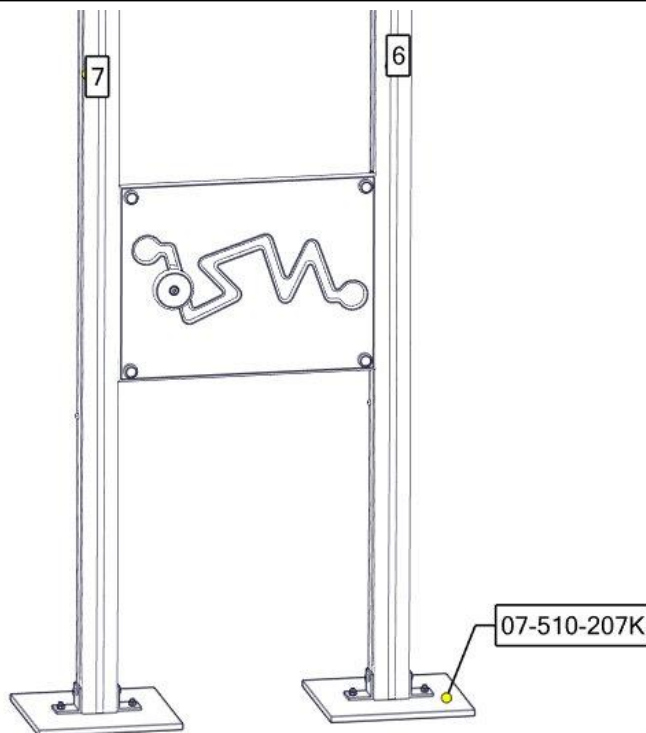

nr	PartName	Artnr	Antall
1	Fundament skive 70x70 stolpe	07-510-207K	2