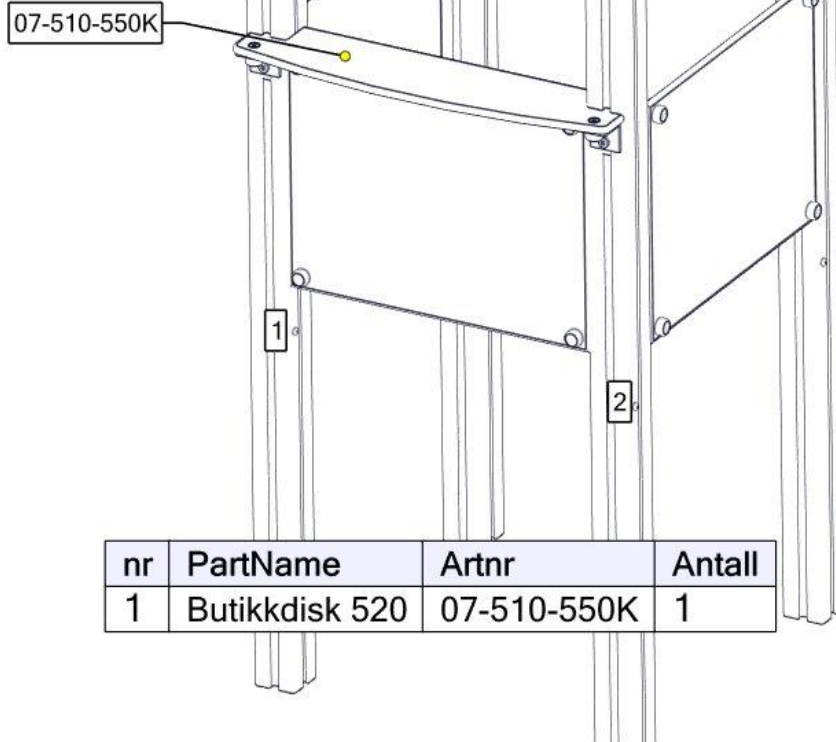

Montering av lekeapparatet / Assembly instructions / Montering av lekredskapet

Se separat delmontering for detaljer
See separate assembly for details
Se separata delmontering för detaljer

nr	PartName	Artnr	Antall
1	Butikkdisk 520	07-510-550K	1

Se separat delmontering for detaljer
See separate assembly for details
Se separata delmontering för detaljer