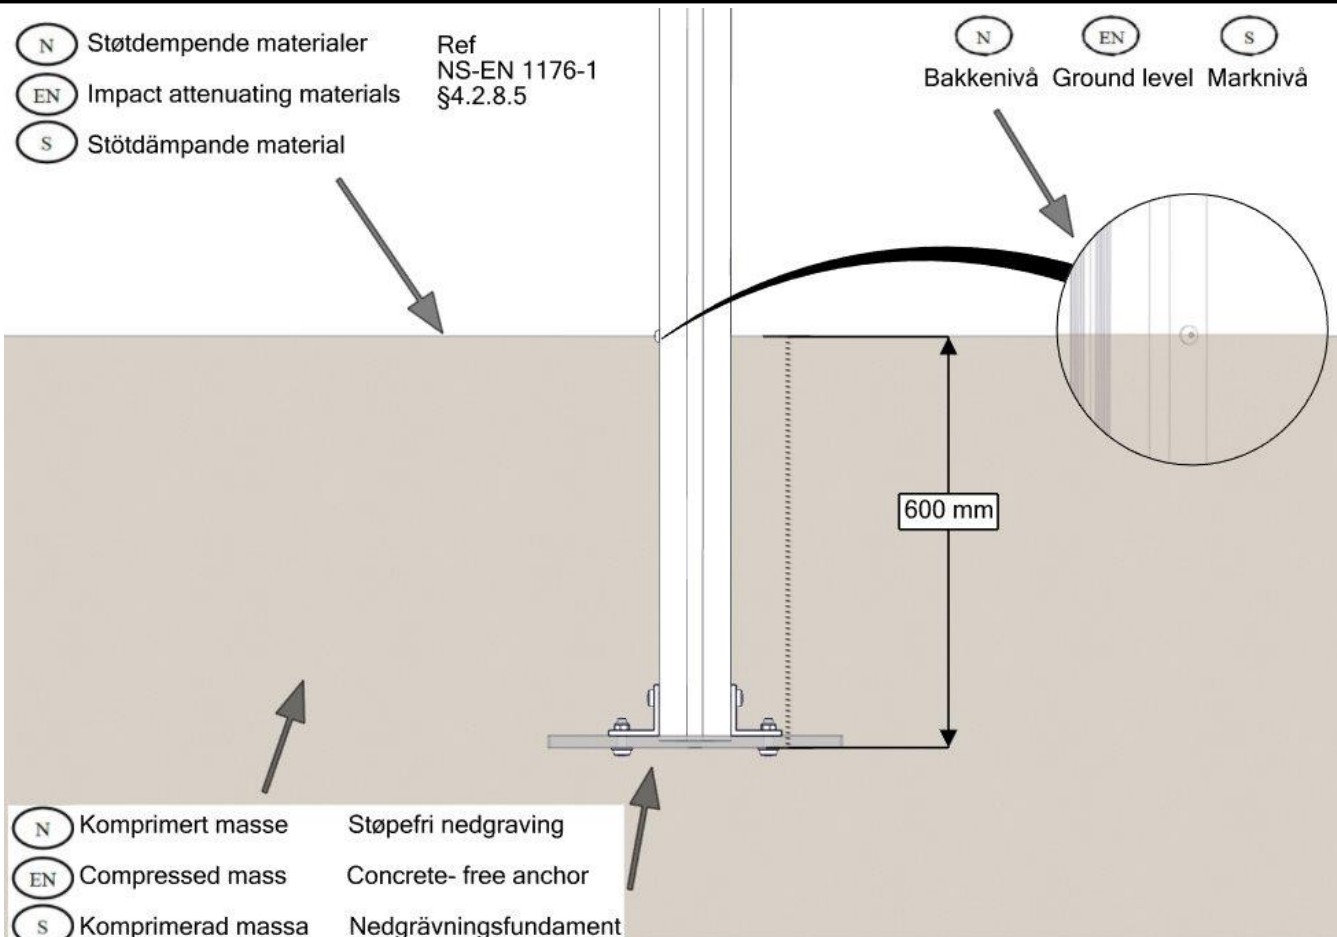

- (N) Komprimert masse Støpefri nedgraving
- (EN) Compressed mass Concrete-free anchor
- (S) Komprimerad massa Nedgravningsfundament