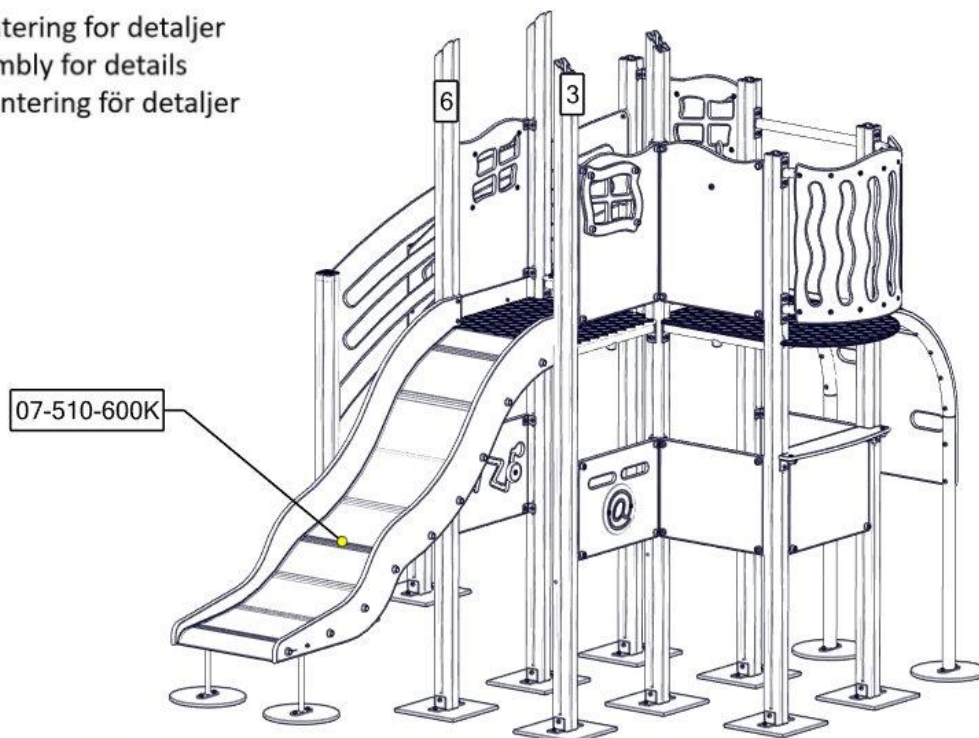

nr	PartName	Artnr	Antall
1	Rutsjebane H950	07-510-600K	1