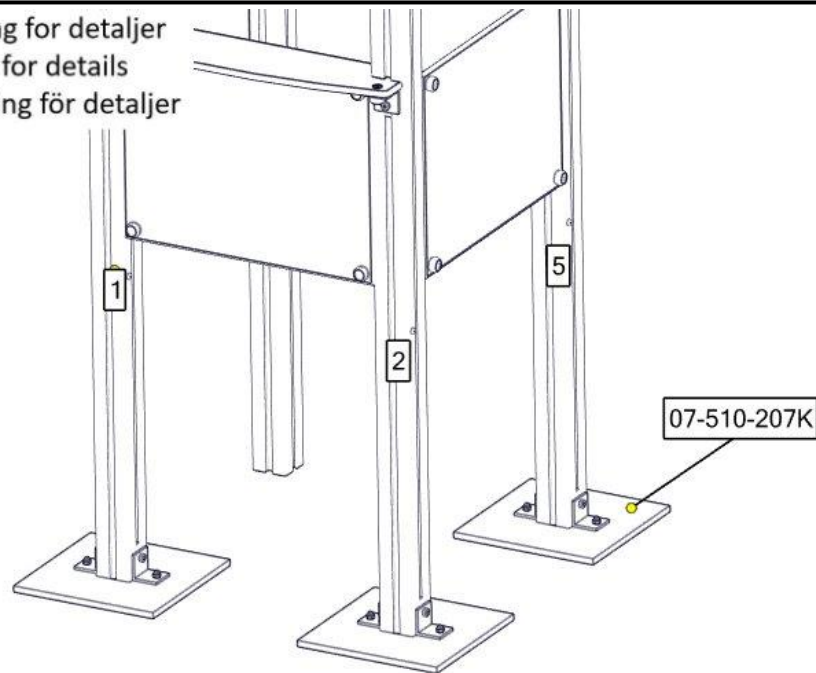

Montering av lekeapparatet / Assembly instructions / Montering av lekredskapet

Se separat delmontering for detaljer
See separate assembly for details
Se separata delmontering för detaljer