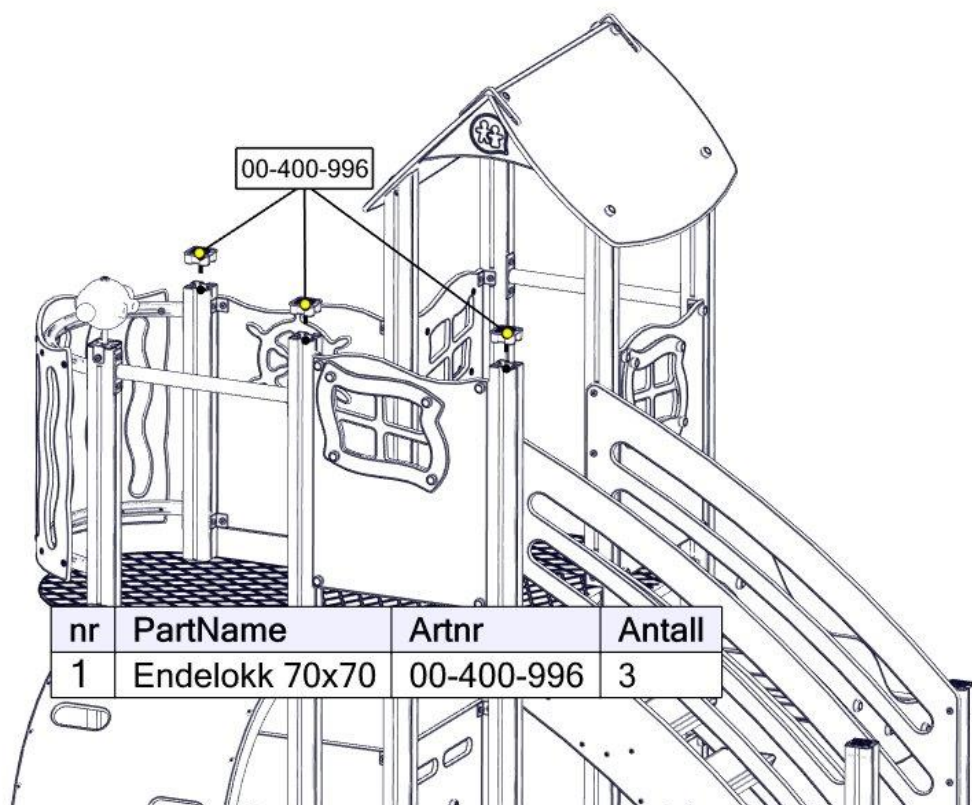

nr	PartName	Artnr	Antall
1	Endelokk 70x70	00-400-996	3