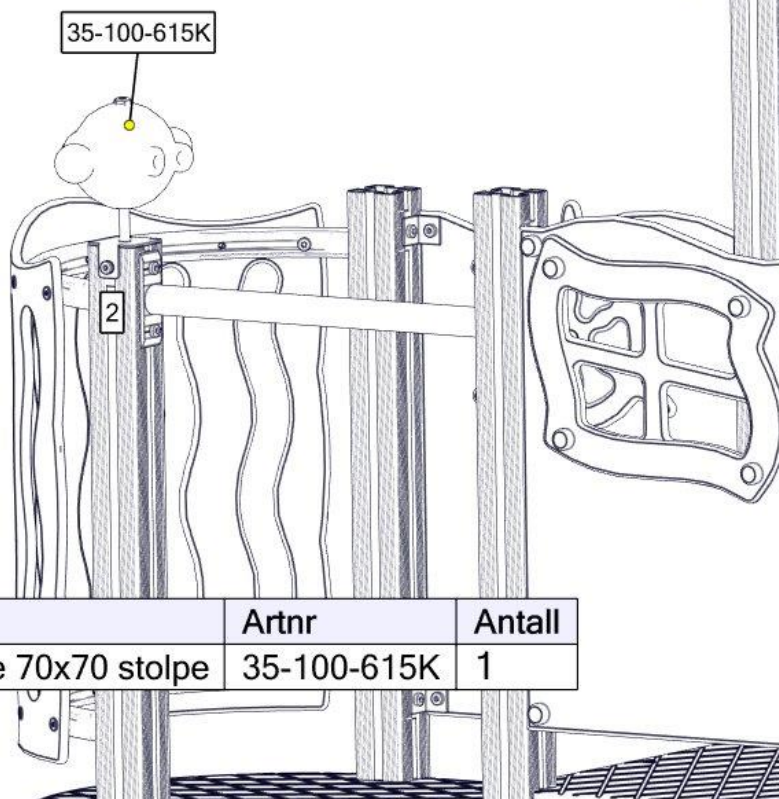

## Montering av lekeapparatet / Assembly instructions / Montering av lekredskapet

Se separat delmontering for detaljer  
 See separate assembly for details  
 Se separata delmontering för detaljer

Se separat delmontering for detaljer  
 See separate assembly for details  
 Se separata delmontering för detaljer

## Montering av lekeapparatet / Assembly instructions / Montering av lekredskapet

Se separat delmontering for detaljer  
 See separate assembly for details  
 Se separata delmontering för detaljer

nr	PartName	Artnr	Antall
1	Kikkert med feste 70x70 stolpe	35-100-615K	1