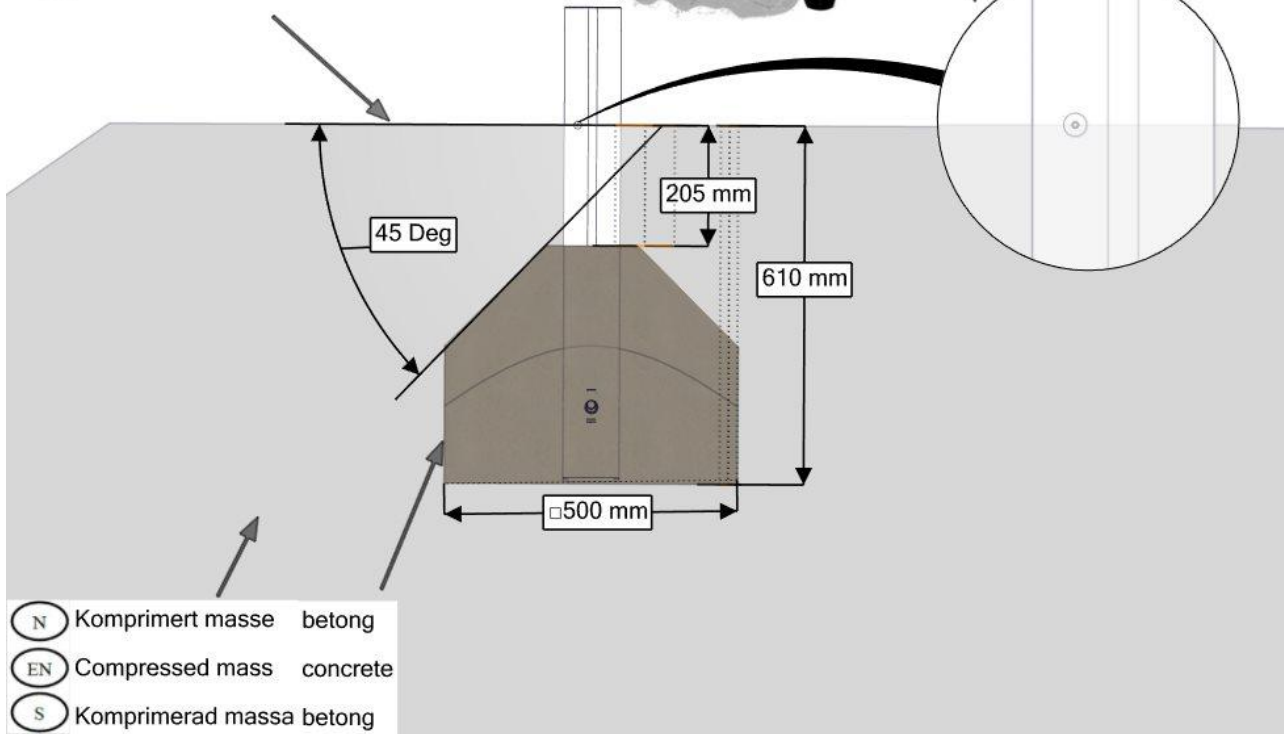

Fundamentering med betong / Foundation concrete / Förankring med betong

- (N) Støtdempende materialer Ref NS-EN 1176-1
- (EN) Impact attenuating materials §4.2.8.5
- (S) Støtdämpande material

- (N) Bakkenivå
- (EN) Ground level
- (S) marknivå

- (N) Komprimert masse betong
- (EN) Compressed mass concrete
- (S) Komprimerad massa betong

Fundamentering uten betong / Foundation without concrete / Förankring utan betong

- (N) Støtdempende materialer Ref NS-EN 1176-1
- (EN) Impact attenuating materials §4.2.8.5
- (S) Støtdämpande material

- (N) Bakkenivå
- (EN) Ground level
- (S) Marknivå