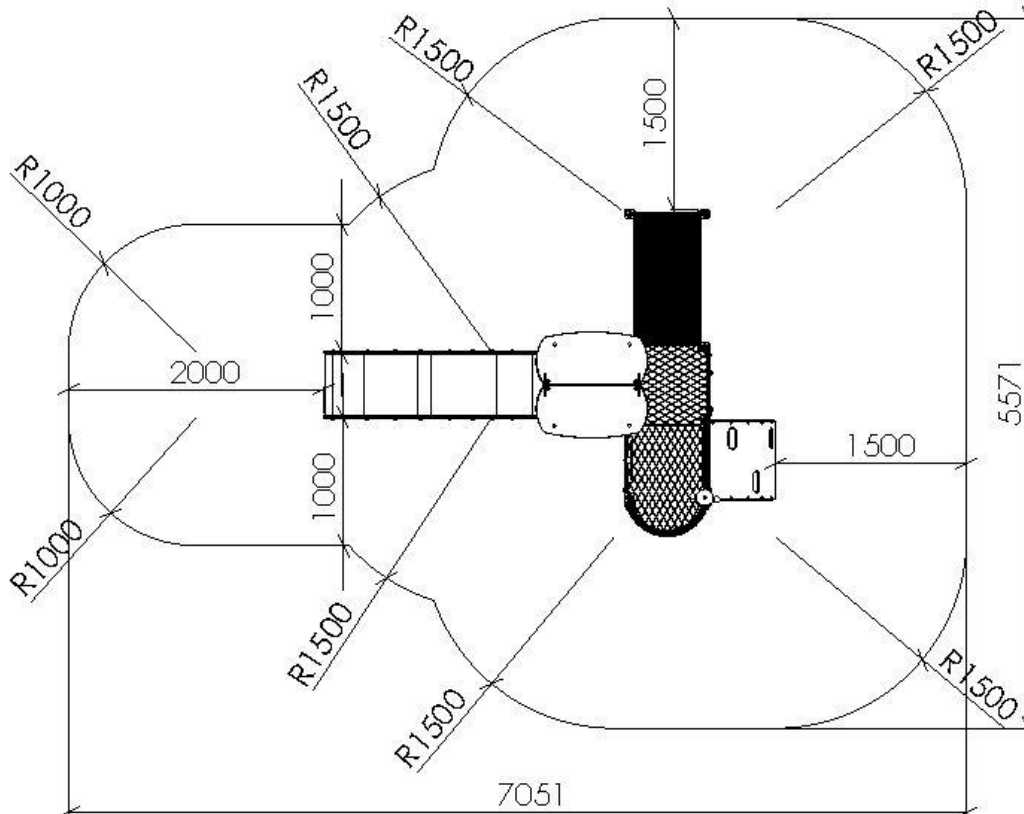

Sikkerhetszone / Safety zone / Säkerhetszon