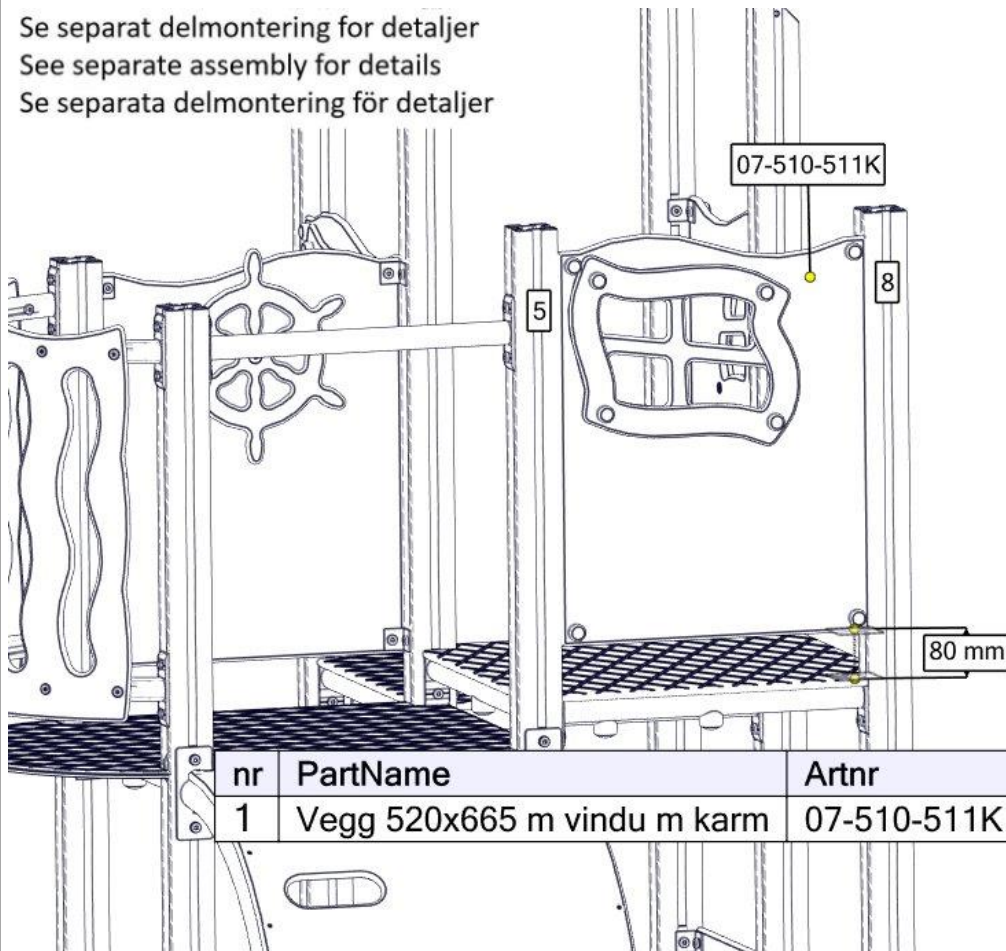

nr	PartName	Artnr	Antall
1	Vegg 520x665 m vindu m karm	07-510-511K	1