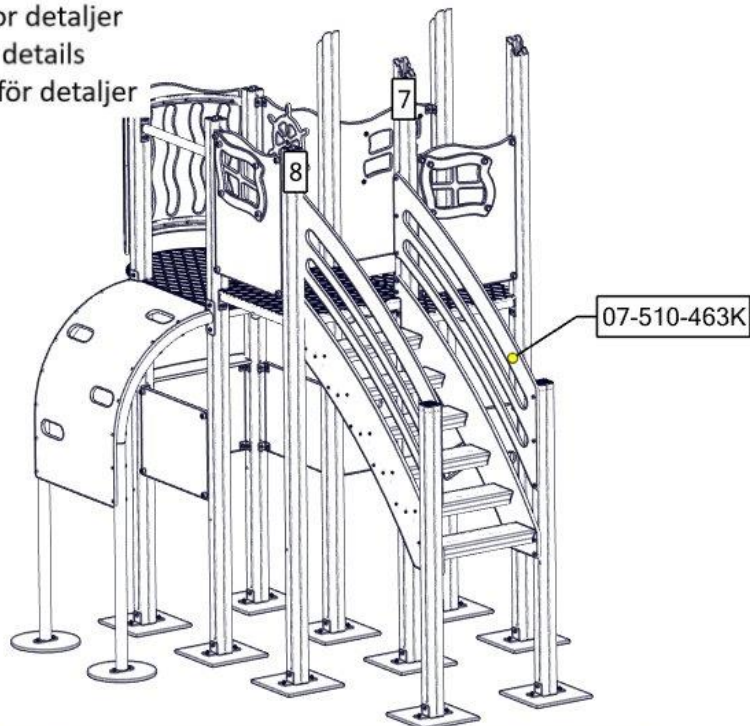

## Montering av lekeapparatet / Assembly instructions / Montering av lekredskapet

Se separat delmontering for detaljer  
 See separate assembly for details  
 Se separata delmontering för detaljer

nr	PartName	Artnr	Antall
1	Trapp H=950	07-510-463K	1