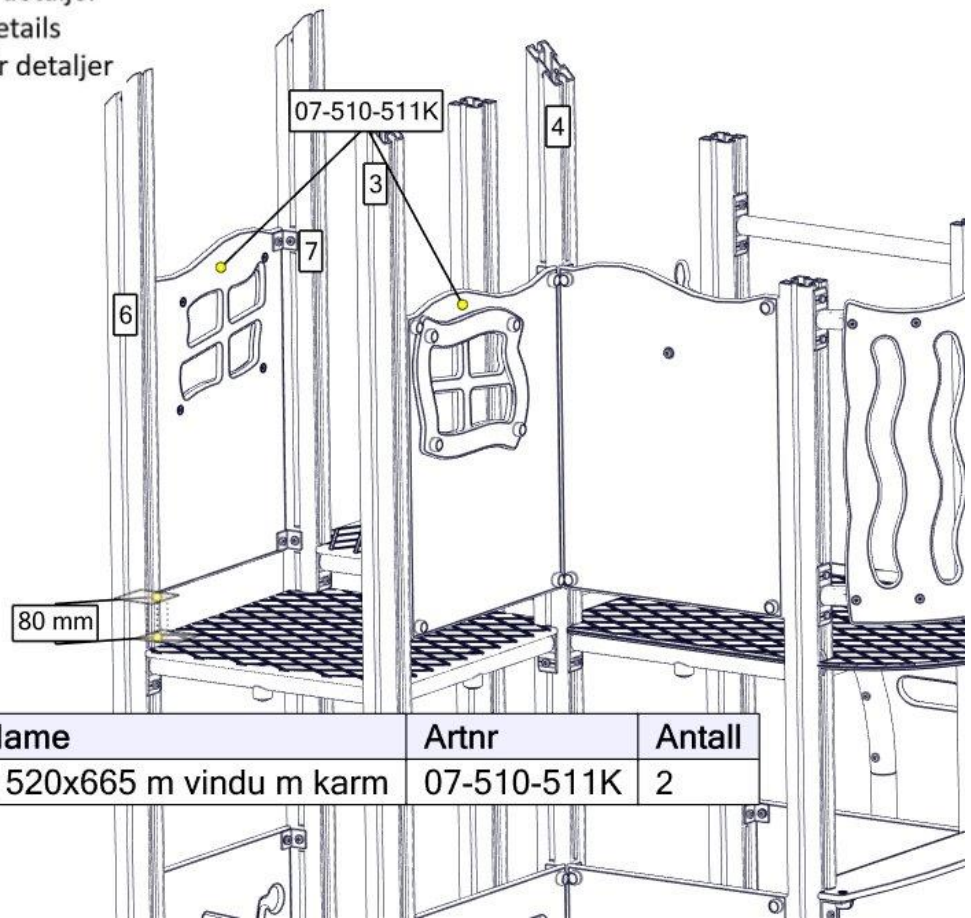

Se separat delmontering for detaljer  
 See separate assembly for details  
 Se separata delmontering för detaljer

nr	PartName	Artnr	Antall
1	Mini-vegg 520x600 med ratt treverk	07-510-520k	1

## Montering av lekeapparatet / Assembly instructions / Montering av lekredskapet

Se separat delmontering for detaljer  
 See separate assembly for details  
 Se separata delmontering för detaljer

nr	PartName	Artnr	Antall
1	Vegg 520x665 m vindu m karm	07-510-511K	2