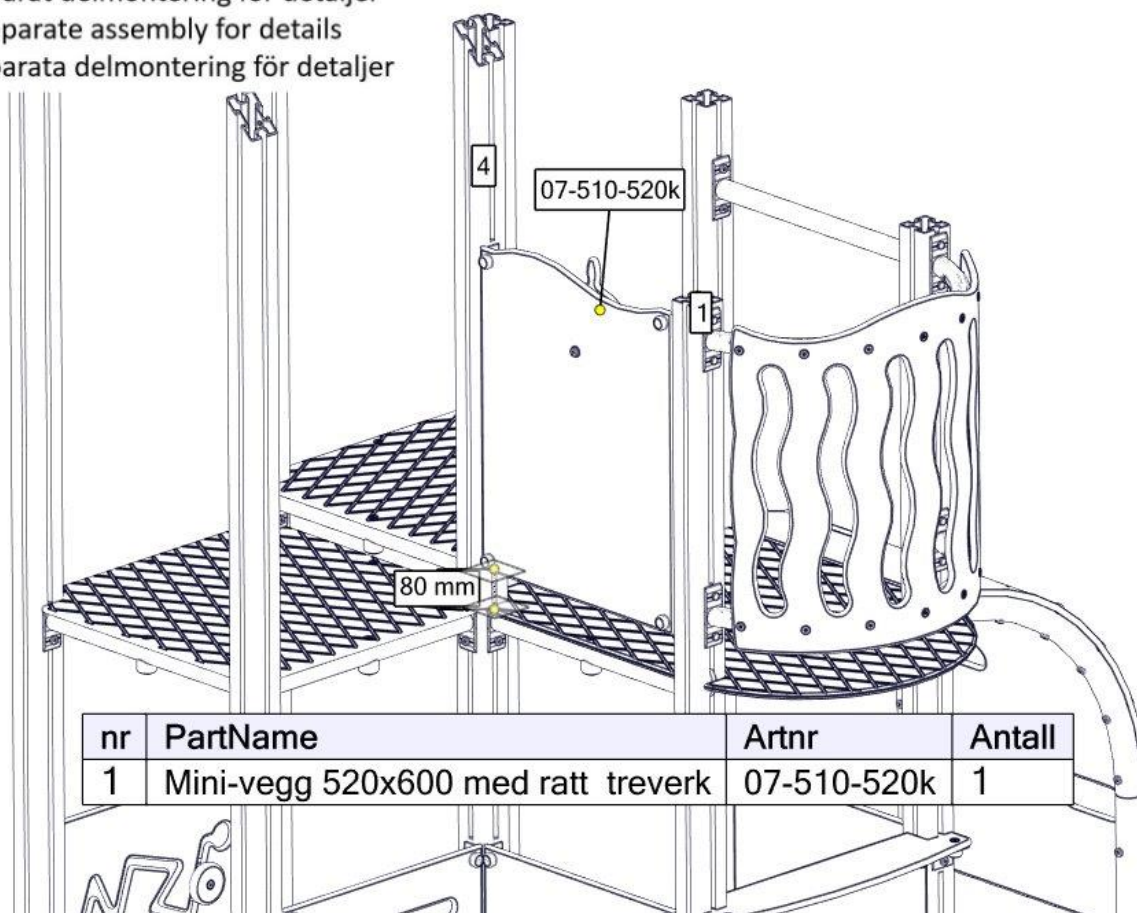

nr	PartName	Artnr	Antall
1	Mini-vegg 520x600 med ratt treverk	07-510-520k	1