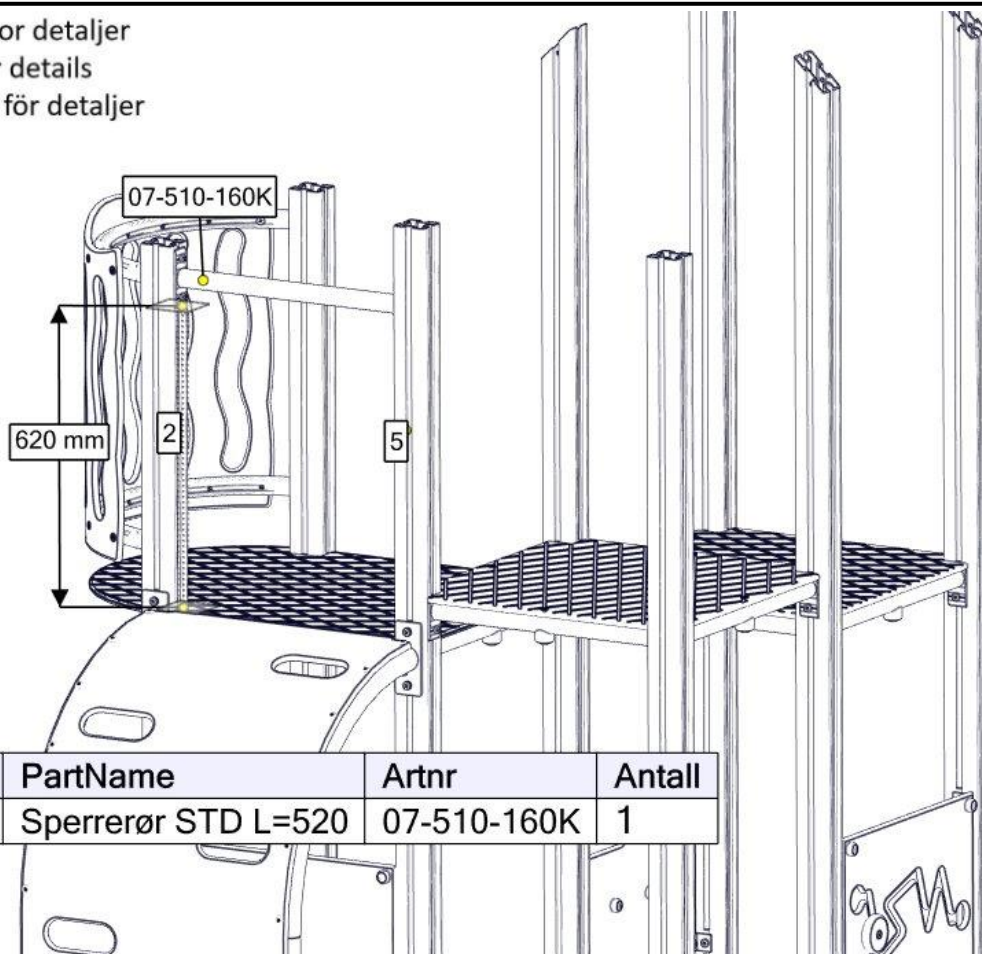

Montering av lekeapparatet / Assembly instructions / Montering av lekredskapet

Se separat delmontering for detaljer
See separate assembly for details
Se separata delmontering för detaljer

nr	PartName	Artnr	Antall
1	Sperrerør STD L=520	07-510-160K	1

Se separat delmontering for detaljer
See separate assembly for details
Se separata delmontering för detaljer