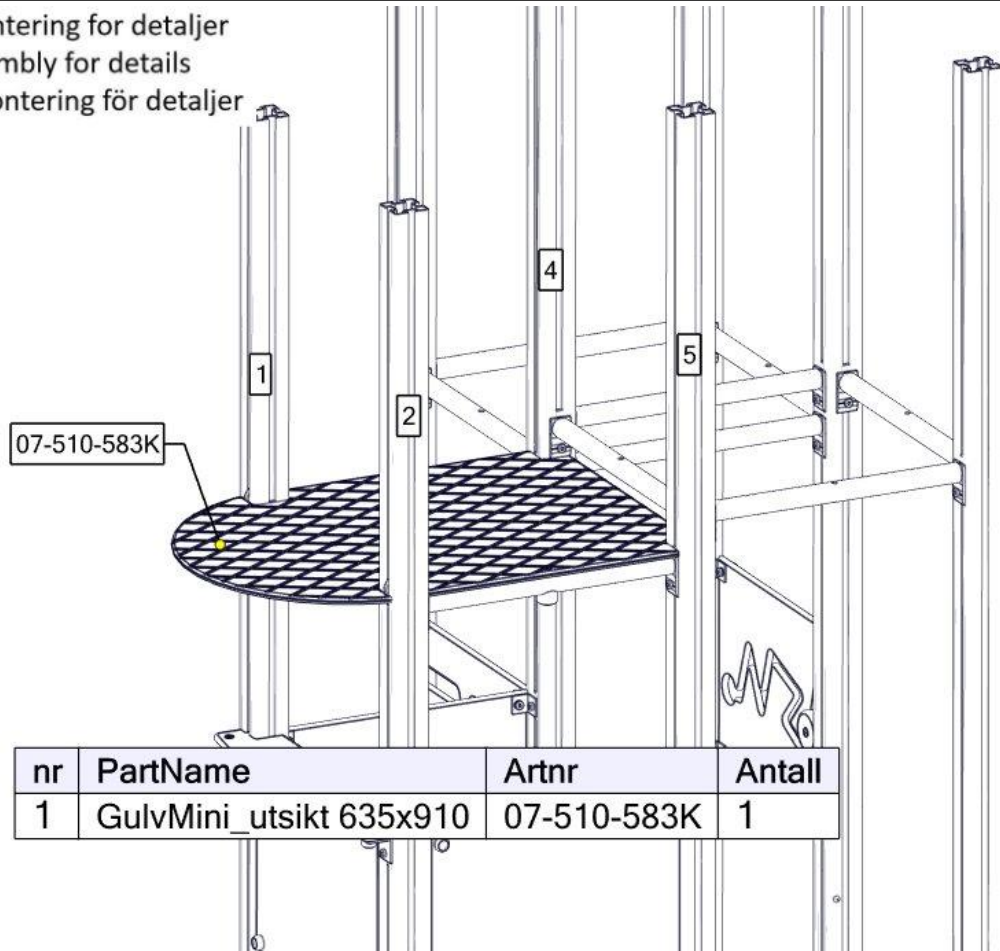

Montering av lekeapparatet / Assembly instructions / Montering av lekredskapet

Se separat delmontering for detaljer
See separate assembly for details
Se separata delmontering för detaljer