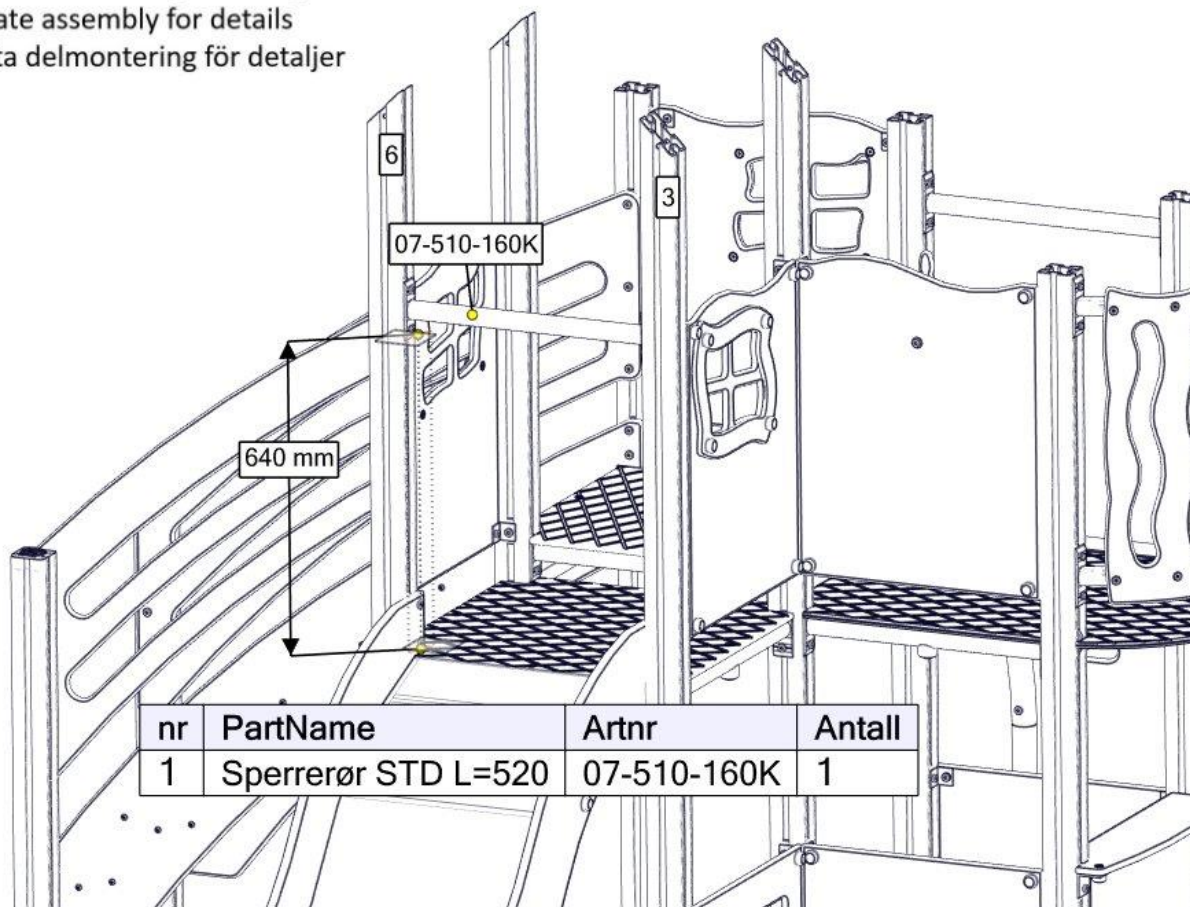

Montering av lekeapparatet / Assembly instructions / Montering av lekredskapet

Se separat delmontering for detaljer
See separate assembly for details
Se separata delmontering för detaljer