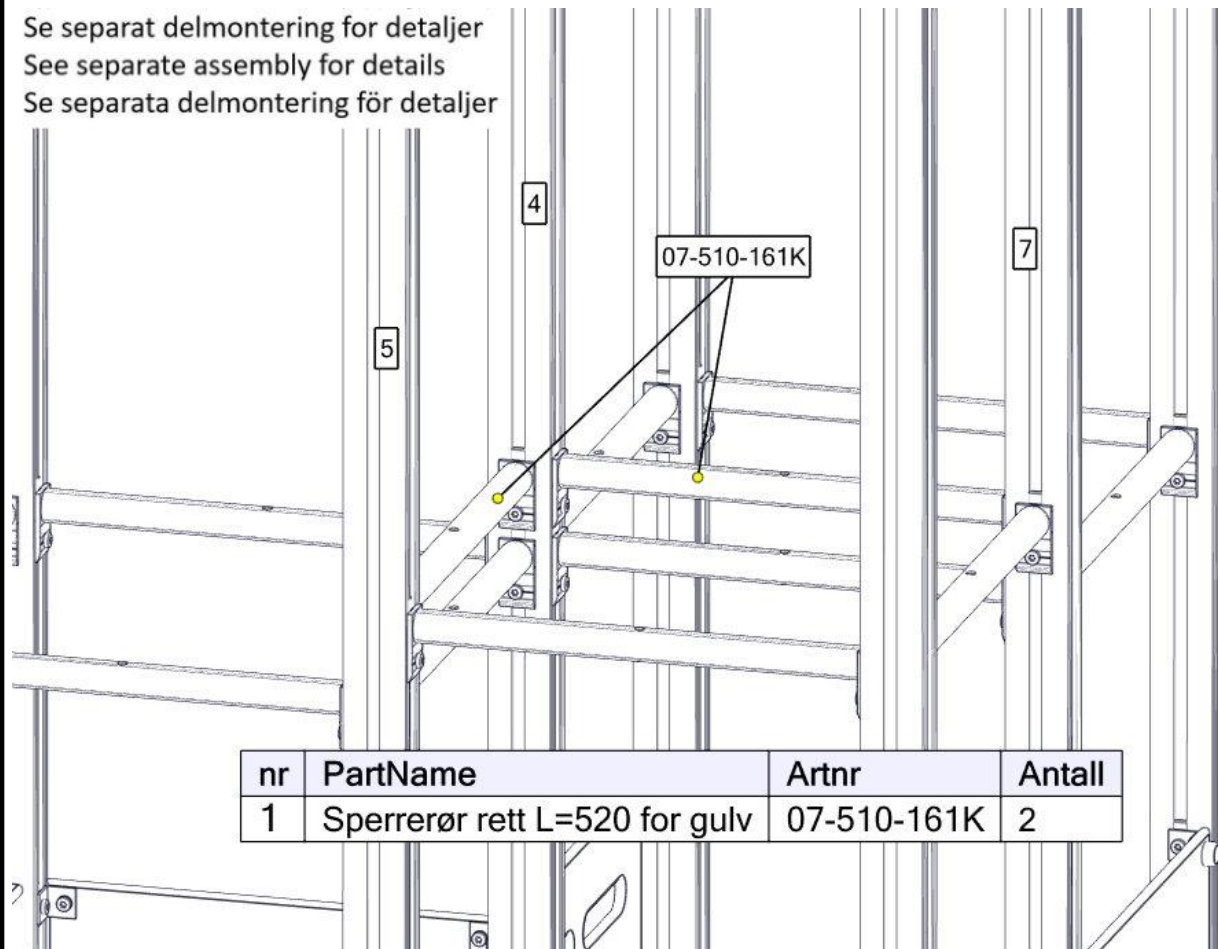

nr	PartName	Artnr	Antall
1	Sperrerør rett L=520 for gulv	07-510-161K	2