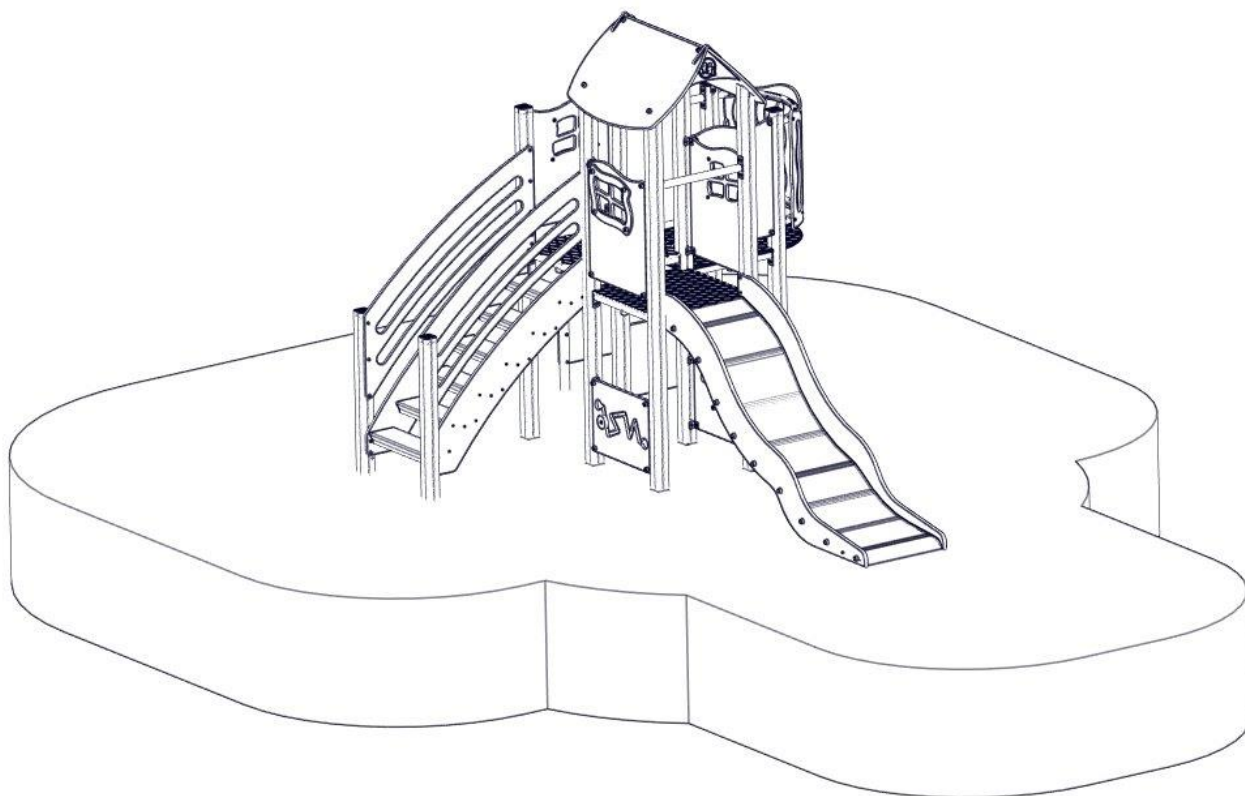

N

Monteringsanvisning

EN

Assembly Instructions

S

Monteringsanvisning

Produkt nr. / Product no. / Produkt nr.

25-200-212

Trestruktur / Grå

Ord. nr. _____

Dato. _____

Sign. _____