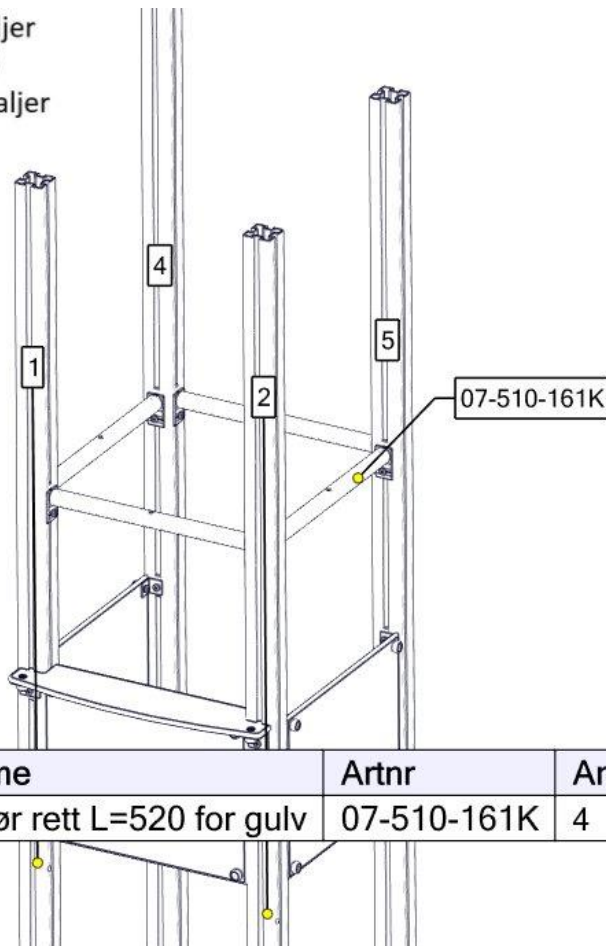

nr	PartName	Artnr	Antall
1	Sperrerør rett L=520 for gulv	07-510-161K	4