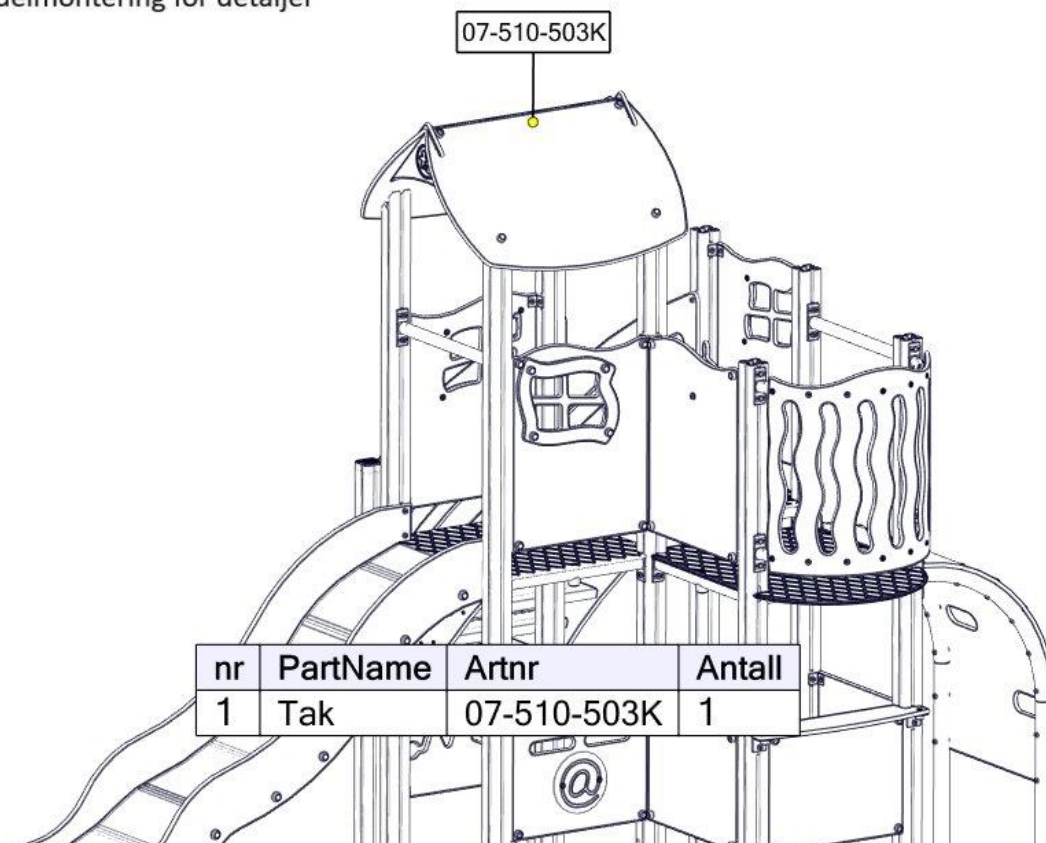

Se separat delmontering for detaljer
See separate assembly for details
Se separata delmontering för detaljer