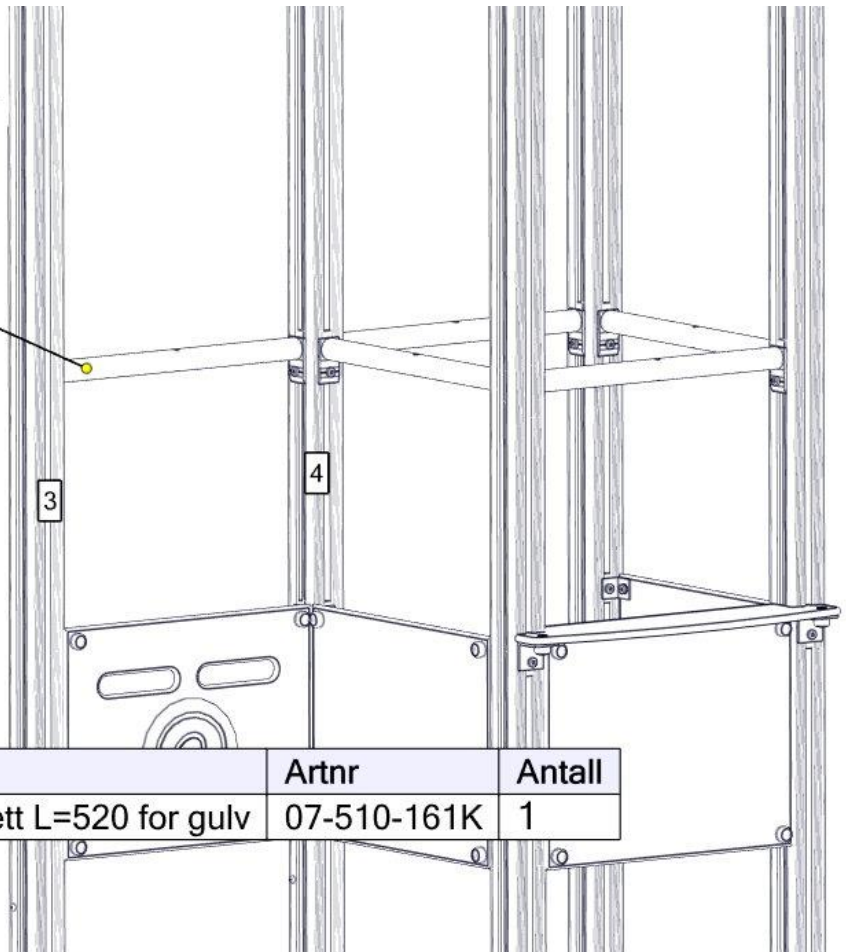

Montering av lekeapparatet / Assembly instructions / Montering av lekredskapet

Se separat delmontering for detaljer
See separate assembly for details
Se separata delmontering för detaljer

07-510-161K

nr	PartName	Artnr	Antall
1	Sperrerør rett L=520 for gulv	07-510-161K	1

Se separat delmontering for detaljer
See separate assembly for details
Se separata delmontering för detaljer

07-510-207K