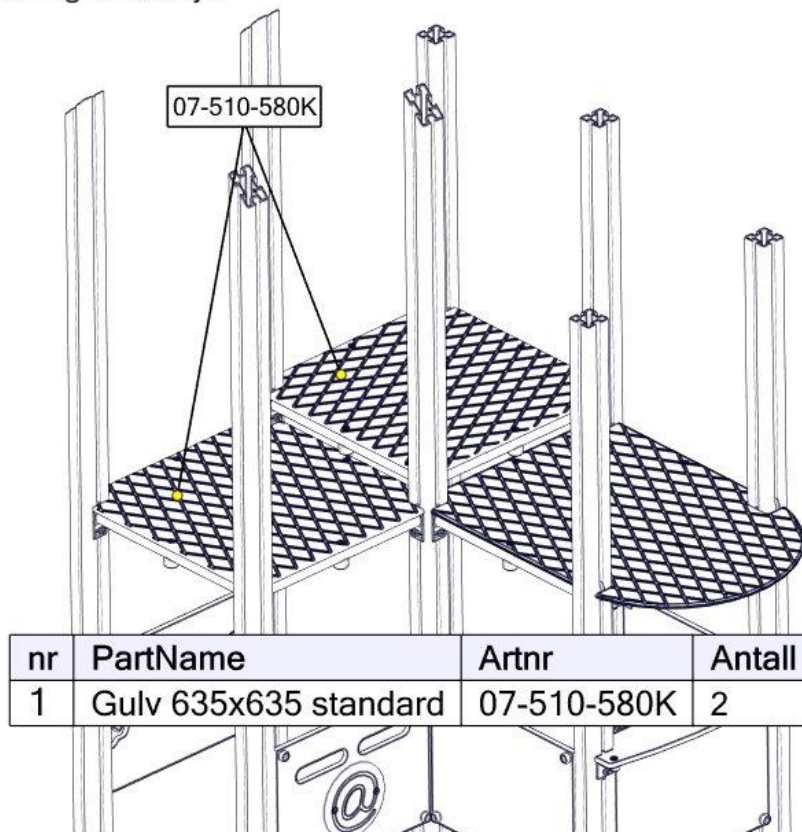

Se separat delmontering for detaljer
See separate assembly for details
Se separata delmontering för detaljer