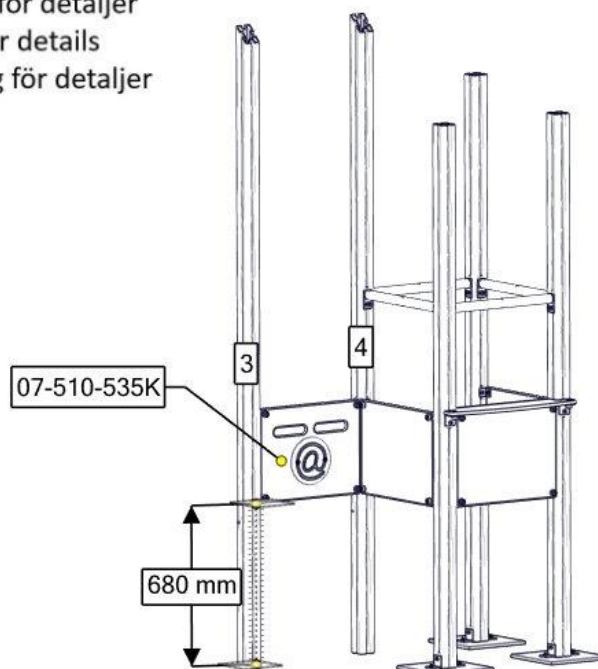

nr	PartName	Artnr	Antall
1	Fundament skive 70x70 stolpe	07-510-207K	3

Se separat delmontering for detaljer
See separate assembly for details
Se separata delmontering för detaljer