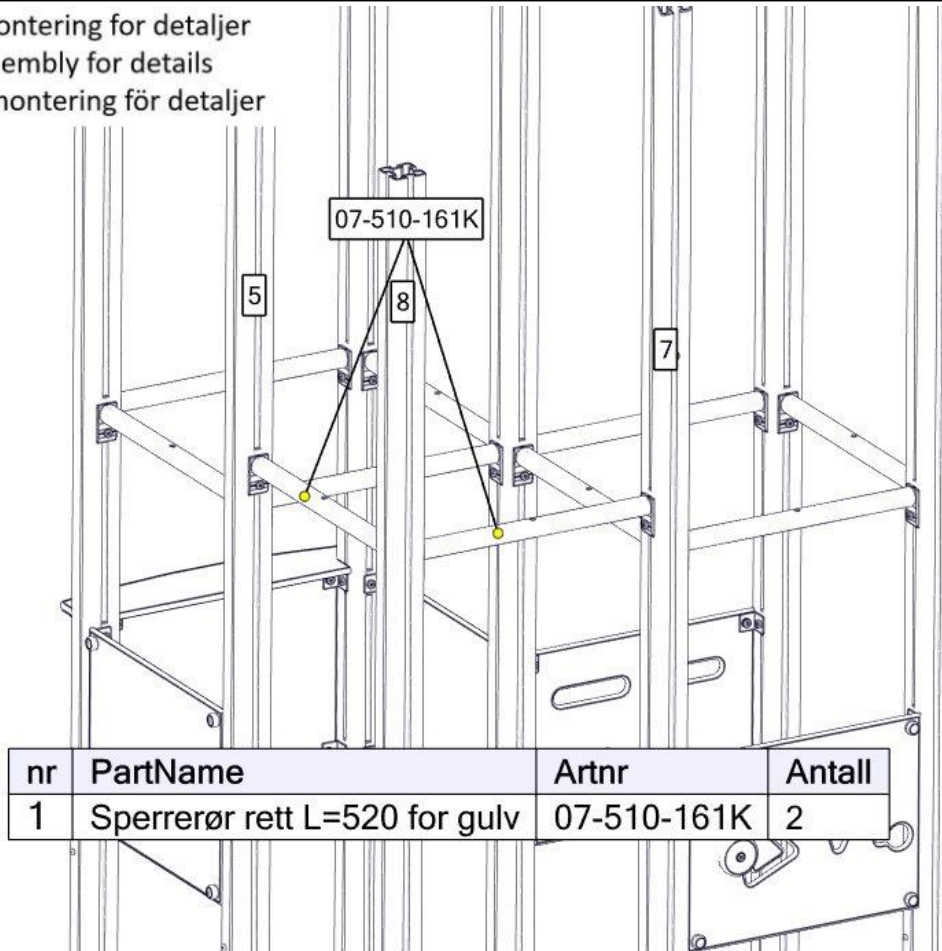

Montering av lekeapparatet / Assembly instructions / Montering av lekredskapet

Se separat delmontering for detaljer
See separate assembly for details
Se separata delmontering för detaljer

nr	PartName	Artnr	Antall
1	Sperrerør rett L=520 for gulv	07-510-161K	2

Se separat delmontering for detaljer
See separate assembly for details
Se separata delmontering för detaljer