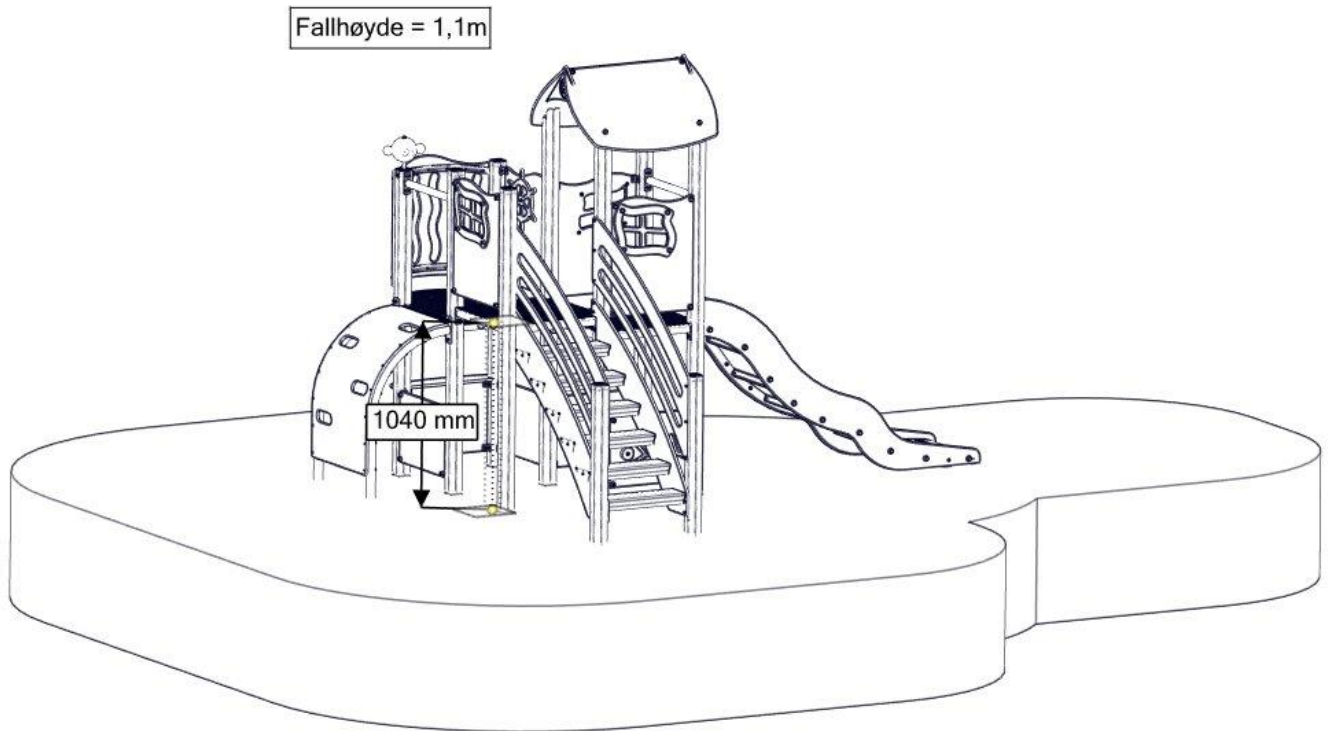

Fallhøyder / Free height of fall / Fallhöjder