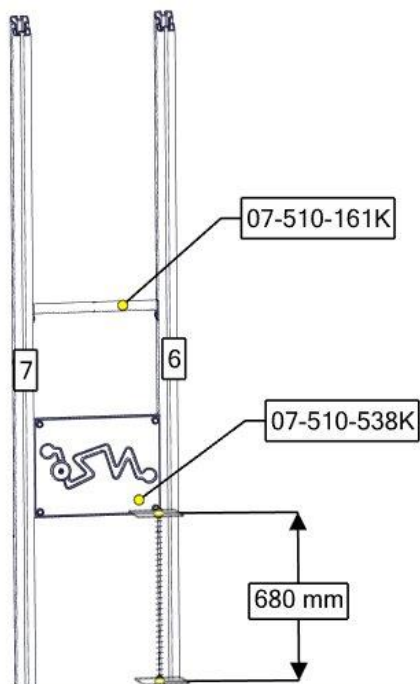

Montering av lekeapparatet / Assembly instructions / Montering av lekredskapet

nr	PartName	Artnr	Antall
1	Sperrerør rett L=520 for gulv	07-510-161K	1
2	Vegg 520 x 400 med spill	07-510-538K	1
3	Stolpe 70x70 L=2700 skrå	SFA5123/1	2