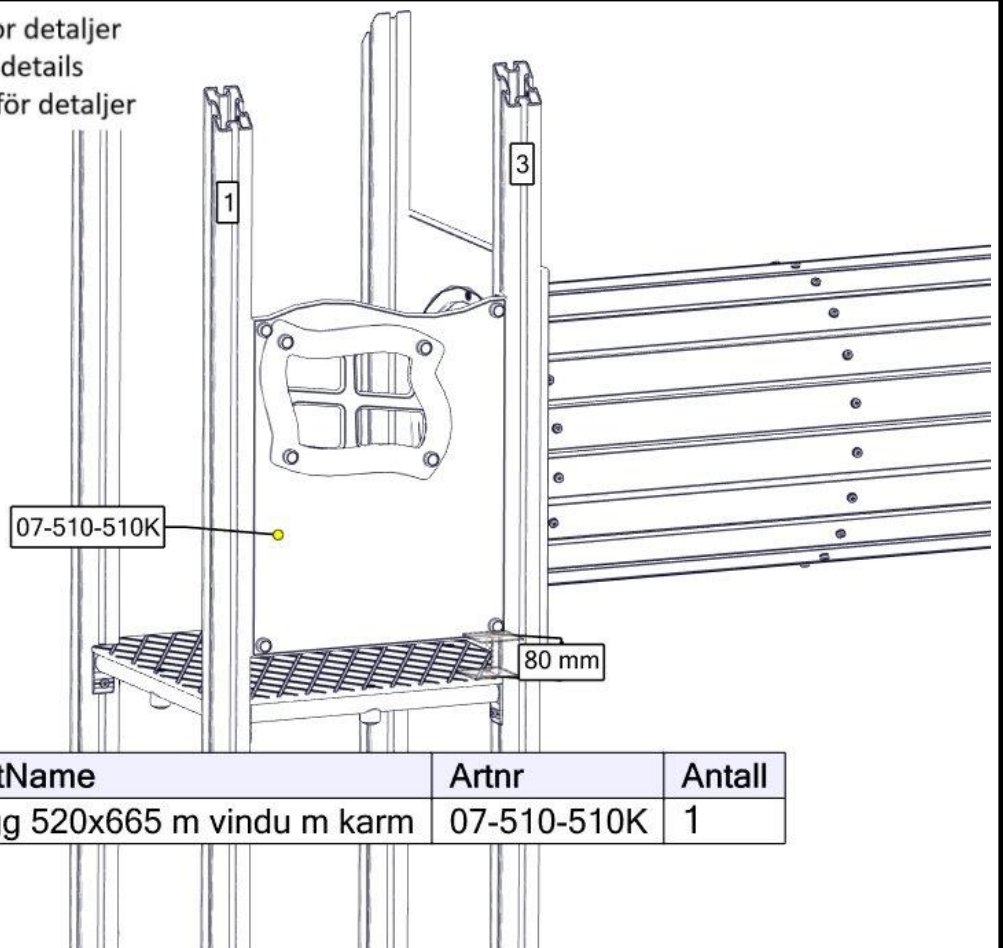

Se separat delmontering for detaljer
See separate assembly for details
Se separata delmontering för detaljer