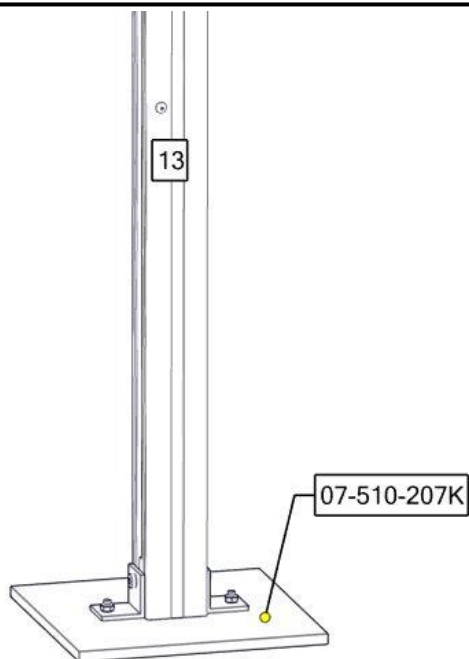

Montering av lekeapparatet / Assembly instructions / Montering av lekredskapet

Se separat delmontering for detaljer
See separate assembly for details
Se separata delmontering för detaljer