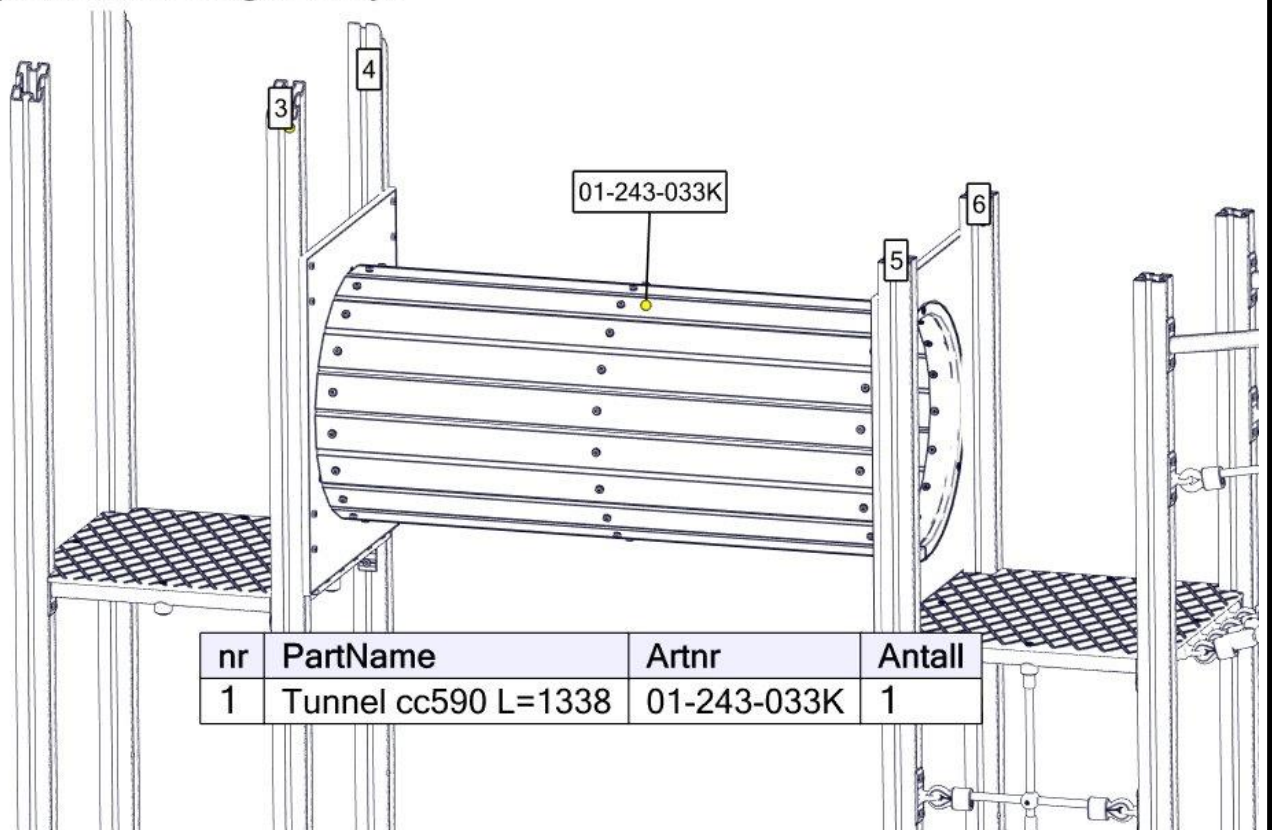

nr	PartName	Artnr	Antall
1	Tunnel cc590 L=1338	01-243-033K	1