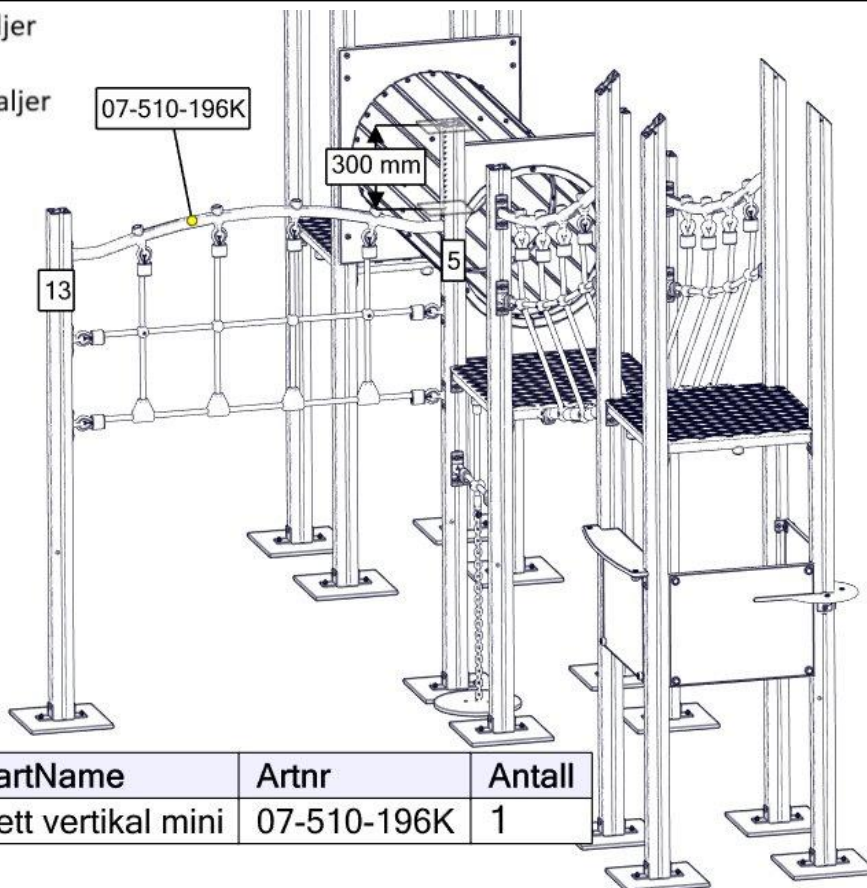

nr	PartName	Artnr	Antall
1	Fundament skive 70x70 stolpe	07-510-207K	1
2	Stolpe 70 x 70 L=1800	SFA5123	1

Se separat delmontering for detaljer
See separate assembly for details
Se separata delmontering för detaljer