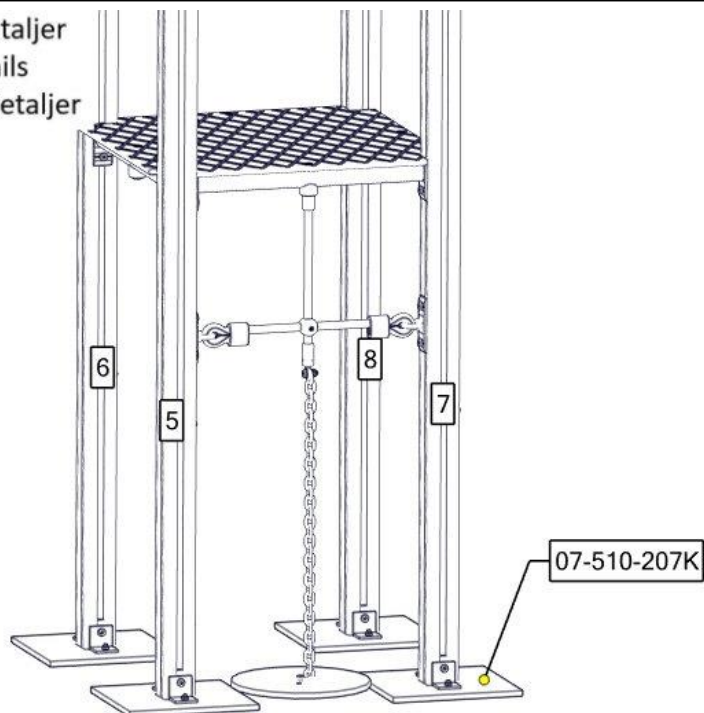

Montering av lekeapparatet / Assembly instructions / Montering av lekredskapet

Se separat delmontering for detaljer
See separate assembly for details
Se separata delmontering för detaljer