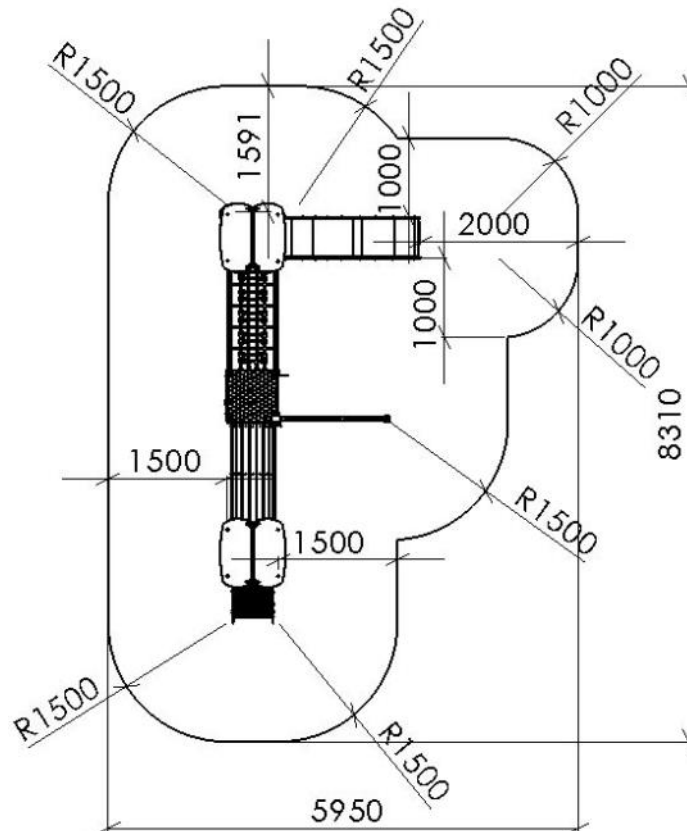

Sikkerhetszone / Safety zone / Säkerhetszon