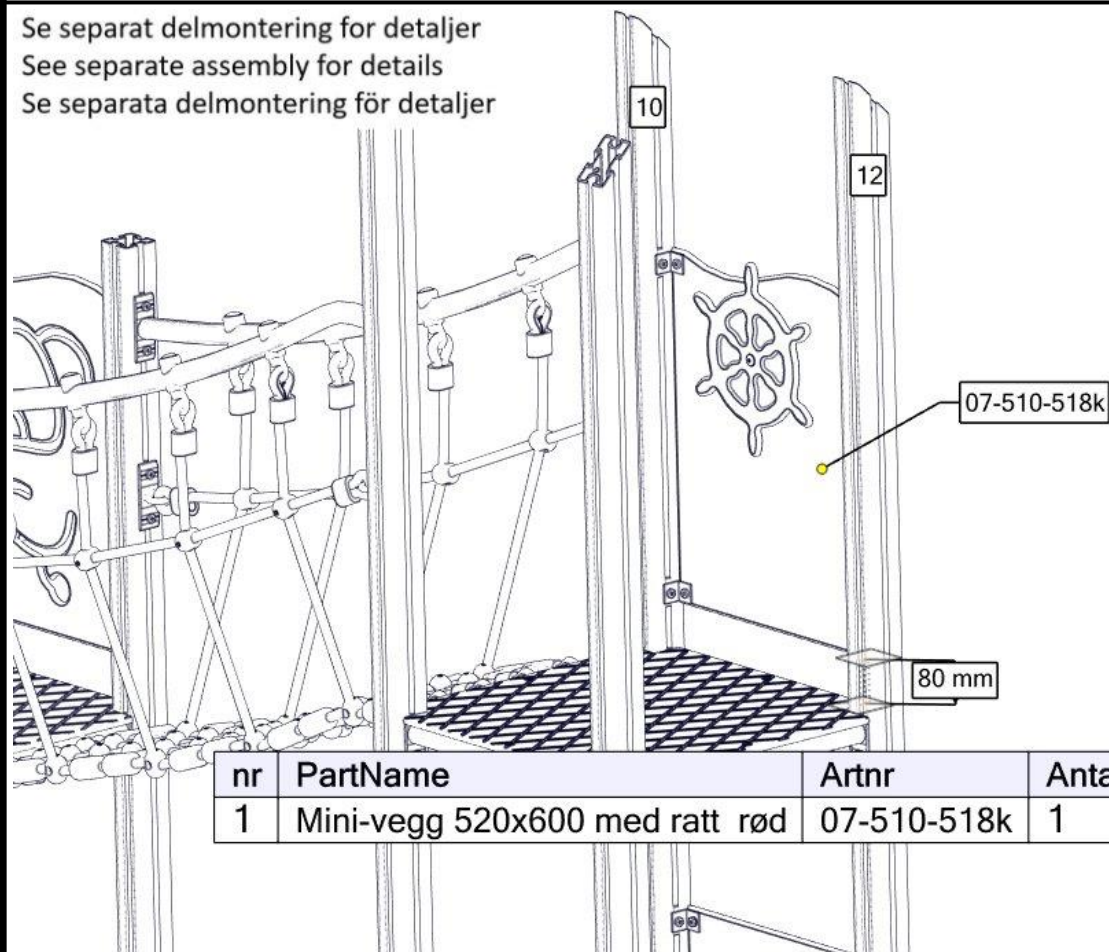

Se separat delmontering for detaljer  
 See separate assembly for details  
 Se separata delmontering för detaljer

nr	PartName	Artnr	Antall
1	Trapp H55	01-290-097K	1

## Montering av lekeapparatet / Assembly instructions / Montering av lekredskapet

Se separat delmontering for detaljer  
 See separate assembly for details  
 Se separata delmontering för detaljer

nr	PartName	Artnr	Antall
1	Mini-vegg 520x600 med ratt rød	07-510-518k	1