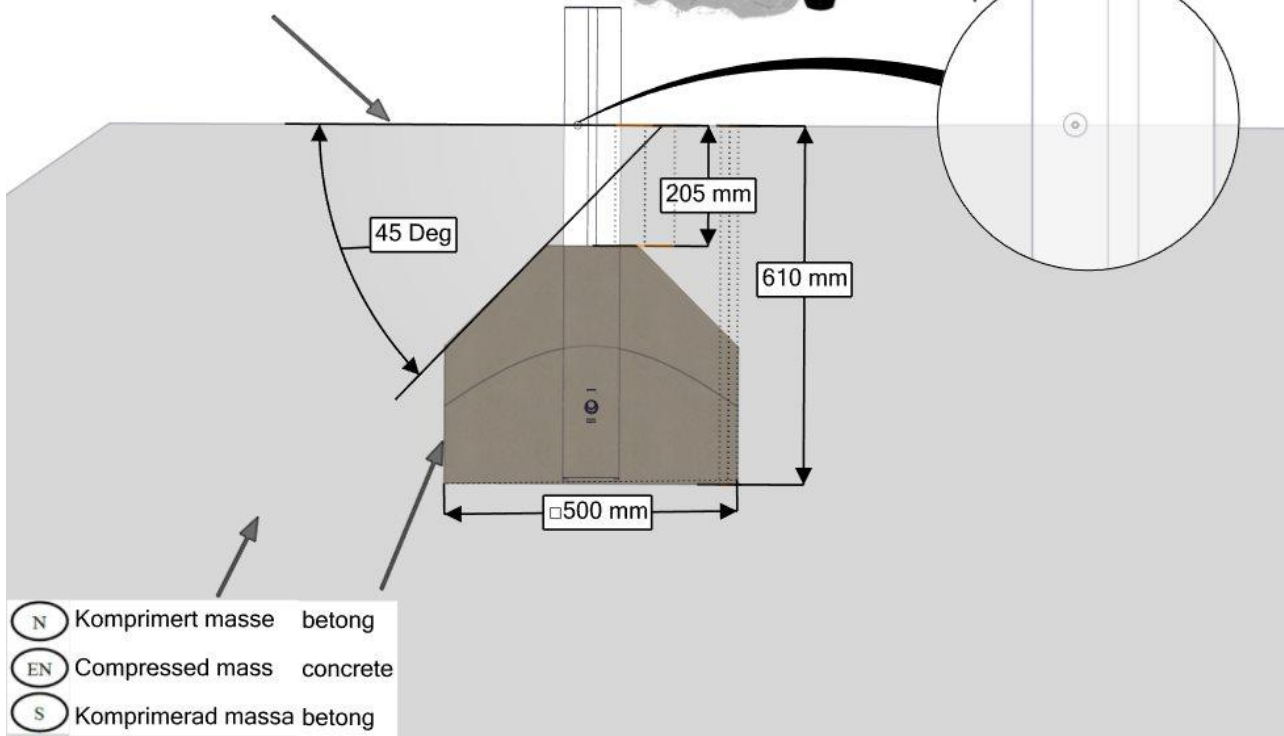

Fundamentering med betong / Foundation concrete / Förankring med betong

- (N) Støtdempende materialer
- (EN) Impact attenuating materials
- (S) Støtdämpande material

Ref
NS-EN 1176-1
§4.2.8.5

- (N) Bakkenivå
- (EN) Ground level
- (S) marknivå

- (N) Komprimert masse betong
- (EN) Compressed mass concrete
- (S) Komprimerad massa betong

Fundamentering uten betong / Foundation without concrete / Förankring utan betong

- (N) Støtdempende materialer
- (EN) Impact attenuating materials
- (S) Støtdämpande material

Ref
NS-EN 1176-1
§4.2.8.5

- (N) Bakkenivå
- (EN) Ground level
- (S) Marknivå