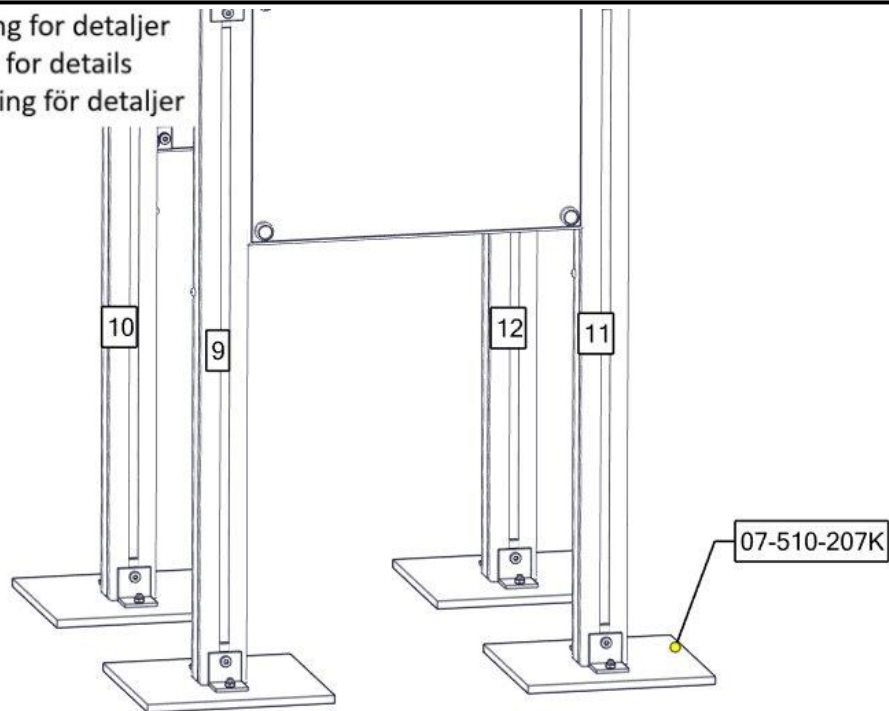

Montering av lekeapparatet / Assembly instructions / Montering av lekredskapet

Se separat delmontering for detaljer
See separate assembly for details
Se separata delmontering för detaljer