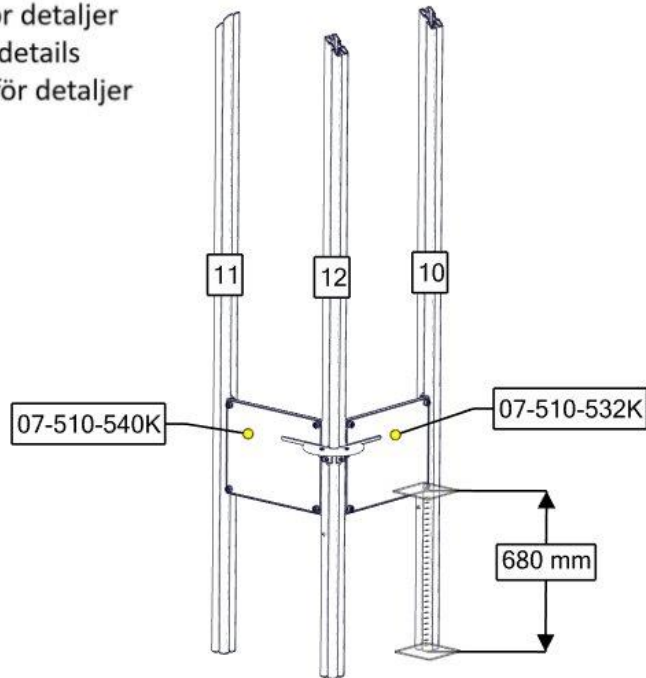

Montering av lekeapparatet / Assembly instructions / Montering av lekredskapet

Se separat delmontering for detaljer
See separate assembly for details
Se separata delmontering för detaljer

nr	PartName	Artnr	Antall
1	Vegg 520 x 400 Standard med spor	07-510-532K	1
2	Vegg 520 x 400 Standard med spor	07-510-540K	1
3	Stolpe 70x70 L=2700 skrå	SFA5123/1	2

Se separat delmontering for detaljer
See separate assembly for details
Se separata delmontering för detaljer