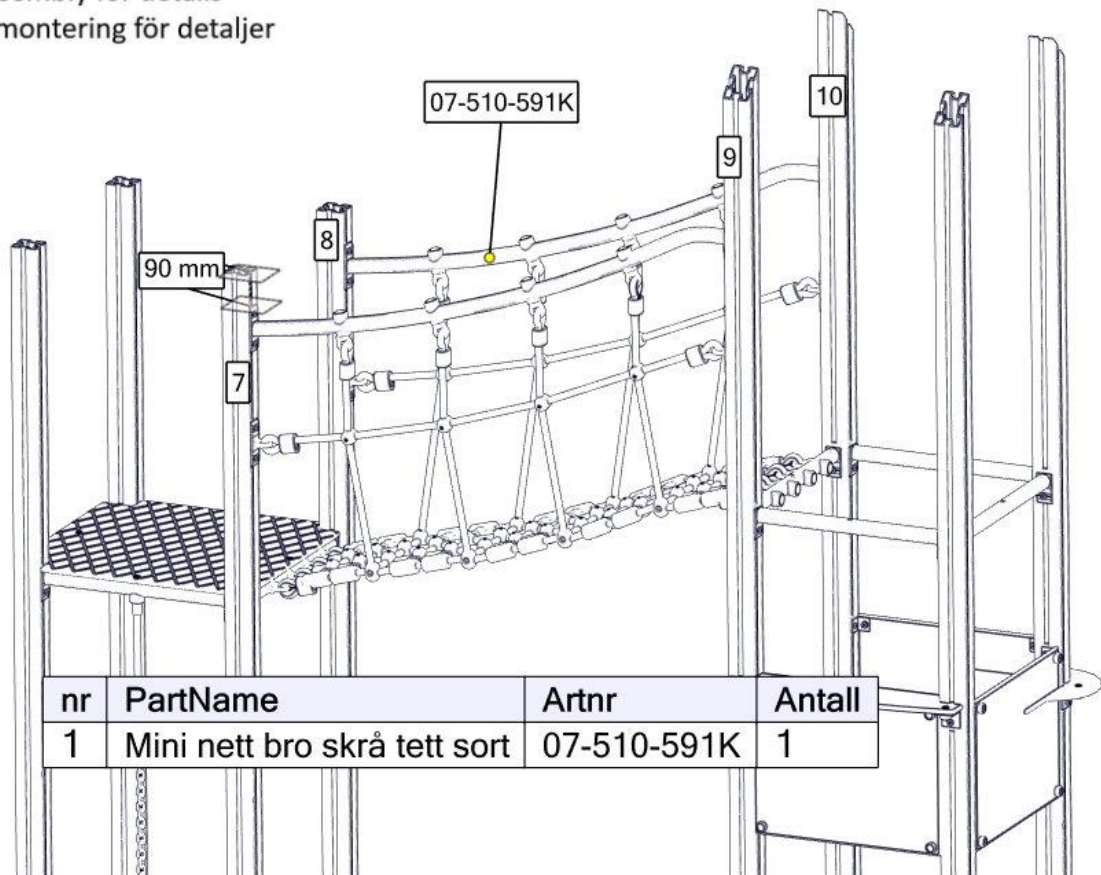

nr	PartName	Artnr	Antall
1	Fundament skive 70x70 stolpe	07-510-207K	4

Se separat delmontering for detaljer
See separate assembly for details
Se separata delmontering för detaljer