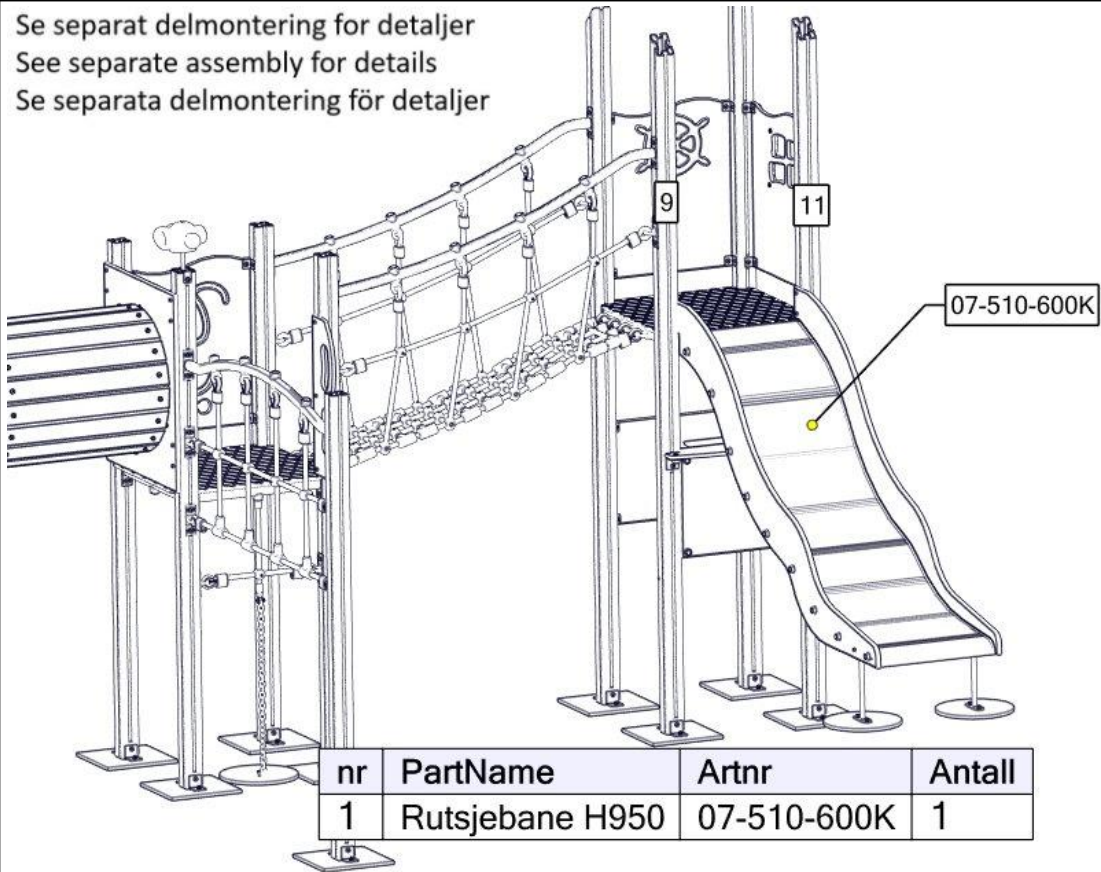

Montering av lekeapparatet / Assembly instructions / Montering av lekredskapet

Se separat delmontering for detaljer
See separate assembly for details
Se separata delmontering för detaljer