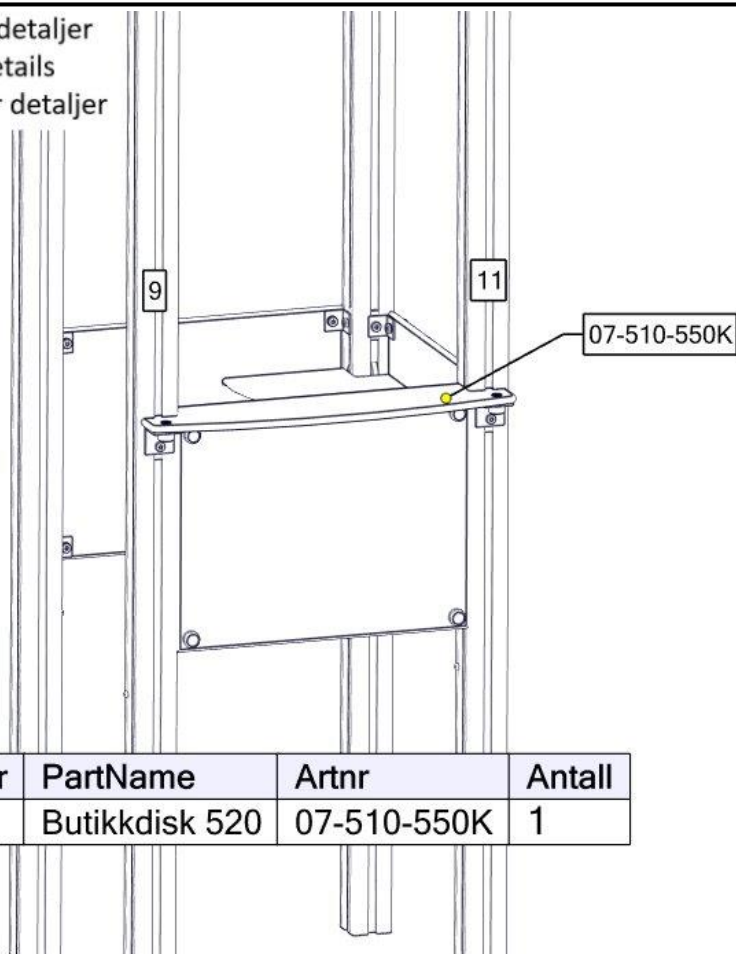

Montering av lekeapparatet / Assembly instructions / Montering av lekredskapet

Se separat delmontering for detaljer
See separate assembly for details
Se separata delmontering för detaljer

nr	PartName	Artnr	Antall
1	Butikkdisk 520	07-510-550K	1

Se separat delmontering for detaljer
See separate assembly for details
Se separata delmontering för detaljer