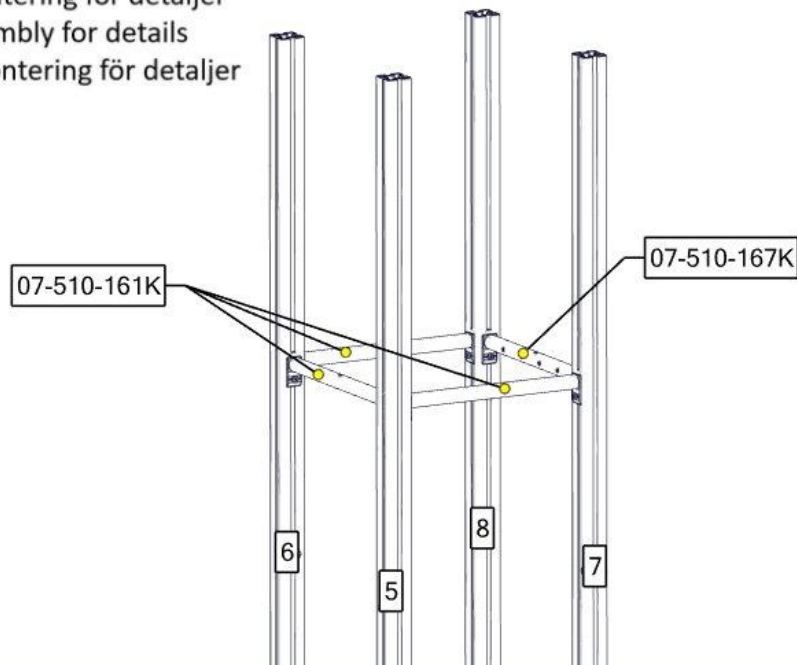

nr	PartName	Artnr	Antall
1	Fundament skive 70x70 stolpe	07-510-207K	4

Se separat delmontering for detaljer
See separate assembly for details
Se separata delmontering för detaljer