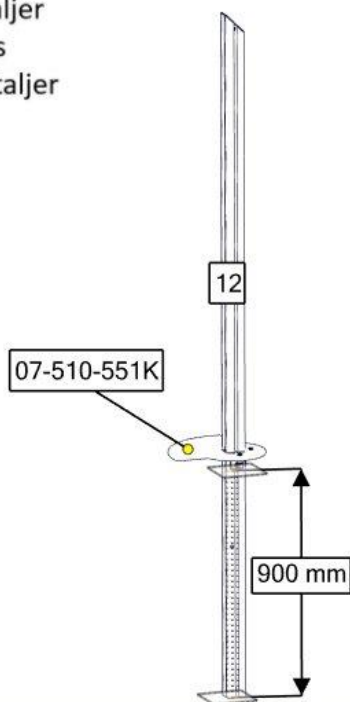

nr	PartName	Artnr	Antall
1	Fundament skive 70x70 stolpe	07-510-207K	4

Se separat delmontering for detaljer
See separate assembly for details
Se separata delmontering för detaljer