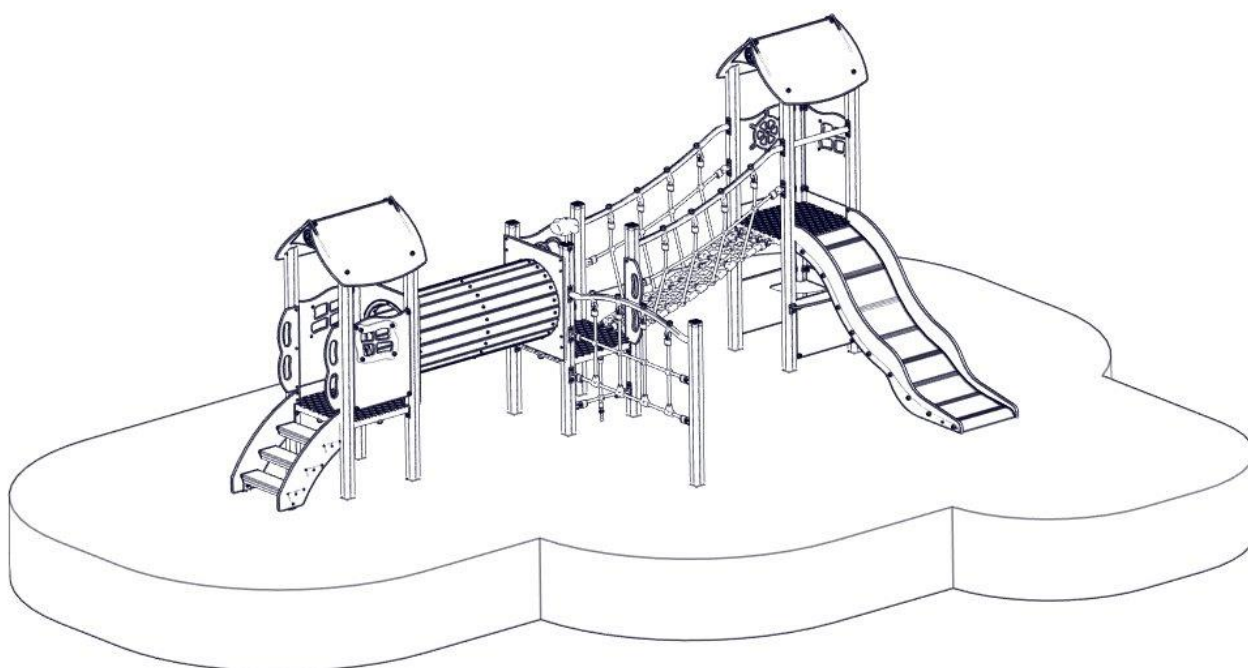

N

Monteringsanvisning

EN

Assembly Instructions

S

Monteringsanvisning

Produkt nr. / Product no. / Produkt nr.

25-200-321

Rød / Grå

Ord. nr. _____

Dato. _____

Sign. _____

søve

Søve AS
Grønnvoldveien 290
3830 Ulefoss - Norway
Tlf: +47 35 94 65 65
www.sove.no

søve

Søve AB
EA Rosengrensgatan 32
421 31 Västra Frölunda
Phone: +46 (0)31 773 97 00
www.sove.se