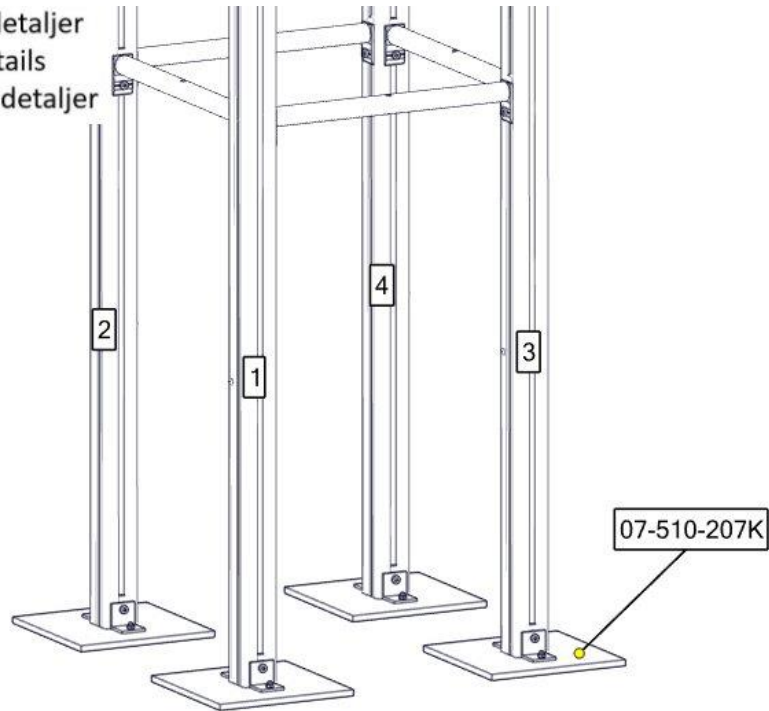

Montering av lekeapparatet / Assembly instructions / Montering av lekredskapet

Se separat delmontering for detaljer
See separate assembly for details
Se separata delmontering för detaljer