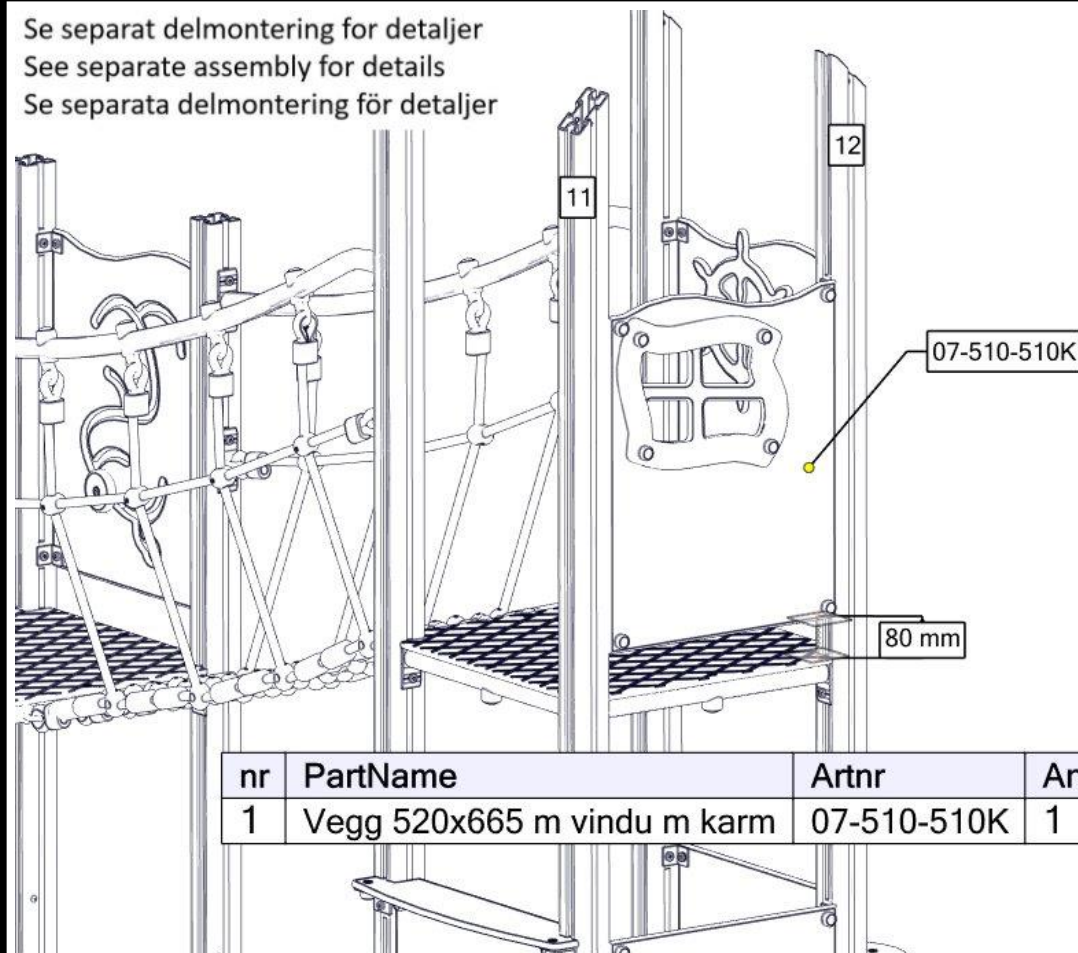

nr	PartName	Artnr	Antall
1	Vegg 520x665 m vindu m karm	07-510-510K	1