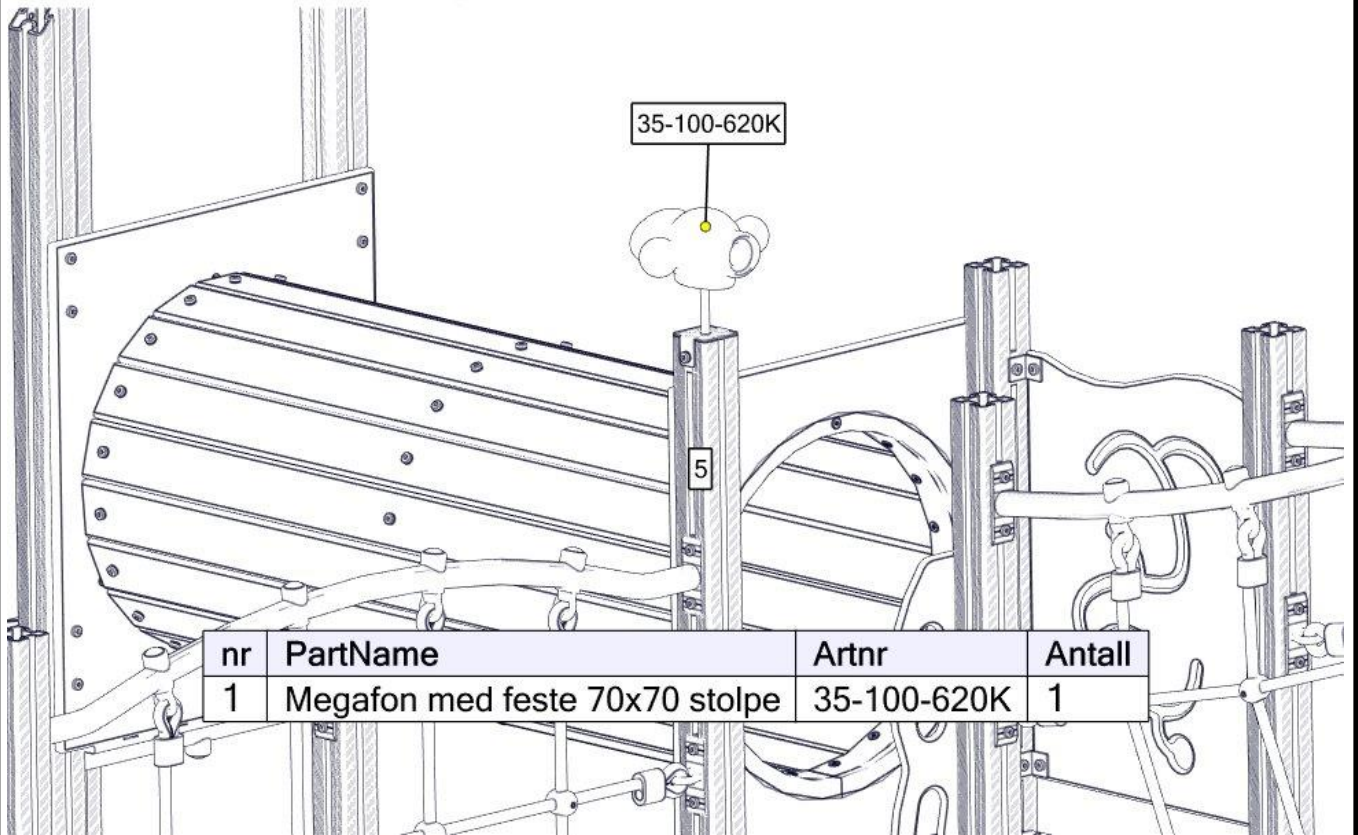

Montering av lekeapparatet / Assembly instructions / Montering av lekredskapet

Se separat delmontering for detaljer
See separate assembly for details
Se separata delmontering för detaljer