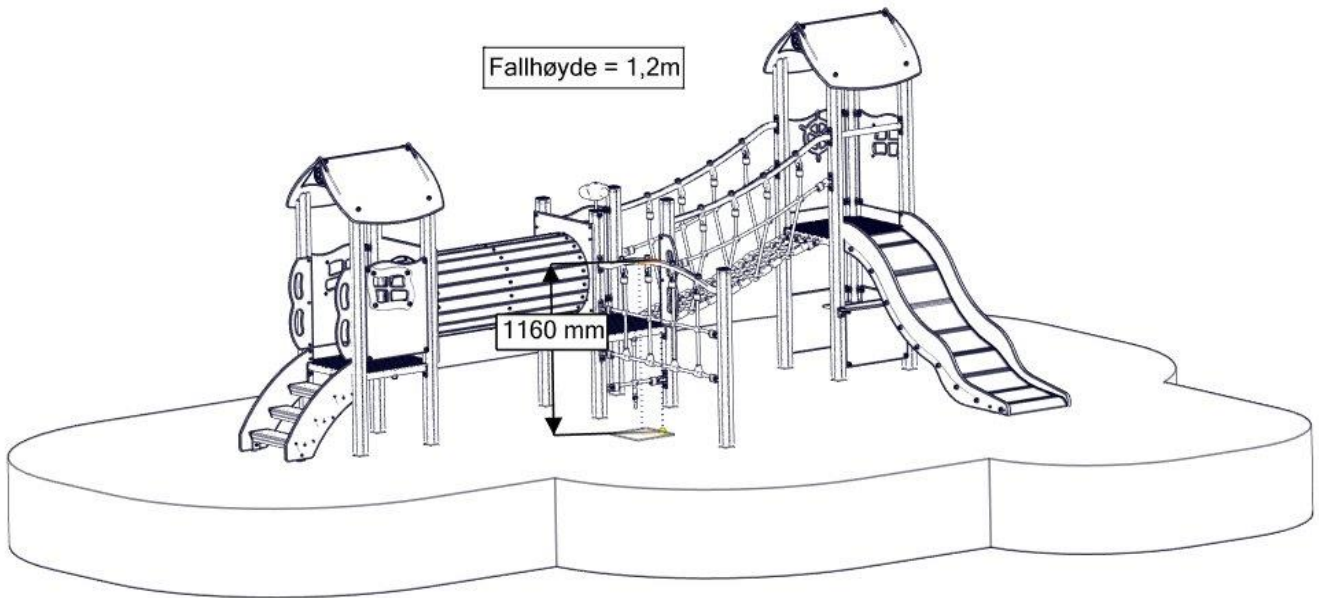

Fallhøyder / Free height of fall / Fallhöjder