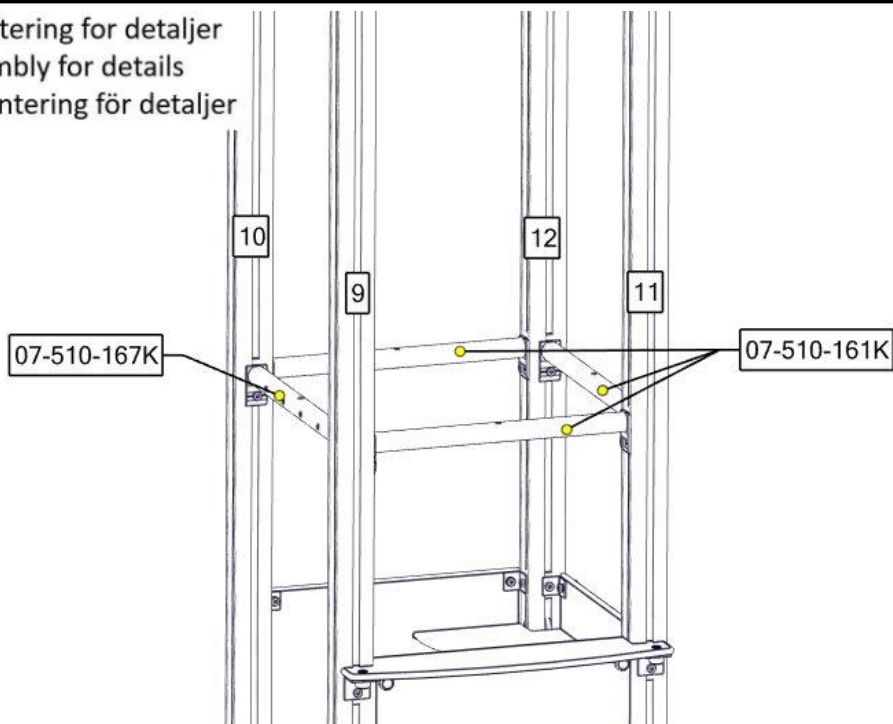

nr	PartName	Artnr	Antall
1	Sperrerør rett L=520 for gulv	07-510-161K	3
2	Sperrerør rett L=520 for gulv 4hull cc100	07-510-167K	1