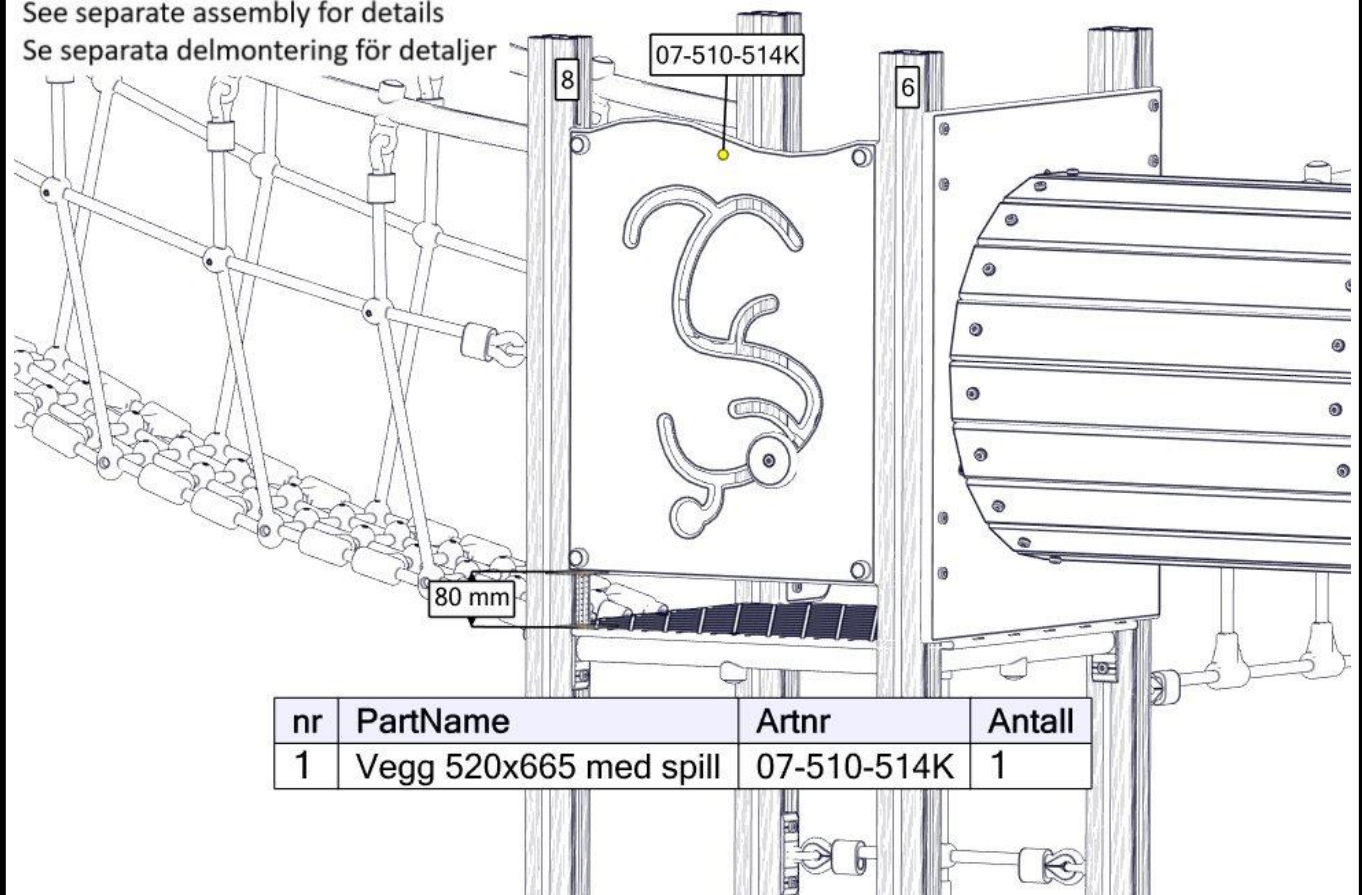

nr	PartName	Artnr	Antall
1	Vegg 520x665 med spill	07-510-514K	1