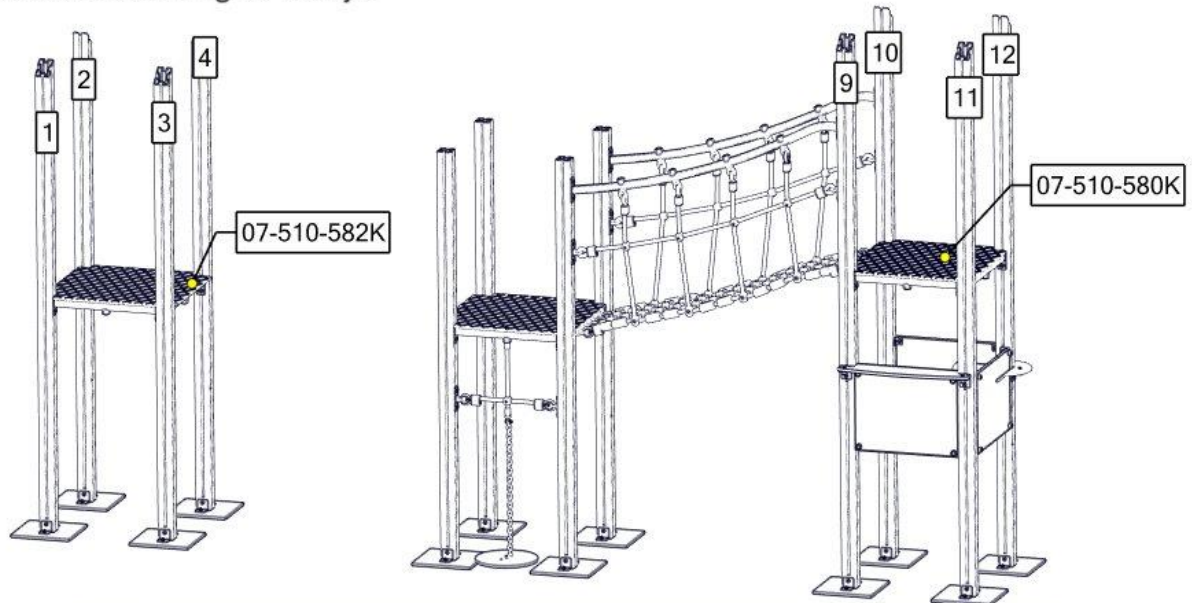

Montering av lekeapparatet / Assembly instructions / Montering av lekredskapet

Se separat delmontering for detaljer
See separate assembly for details
Se separata delmontering för detaljer

nr	PartName	Artnr	Antall
1	Gulv 635x635 standard	07-510-580K	1
2	Gulv 635x665 1x ekstra lang tunell	07-510-582K	1

Se separat delmontering for detaljer
See separate assembly for details
Se separata delmontering för detaljer