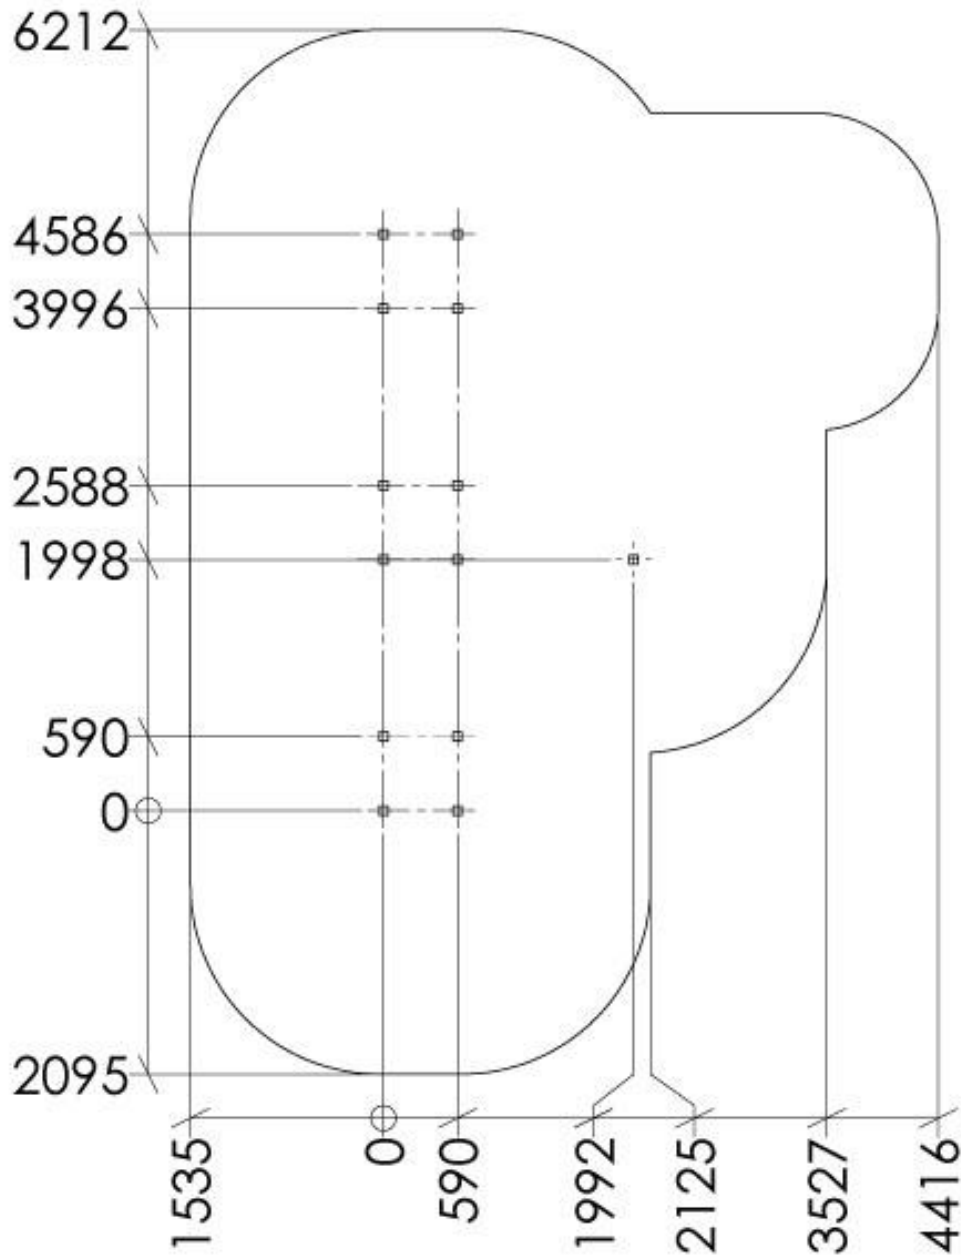

Plassering av forankringer / Ground plan / Placering av förankringar

N

Alle mål er oppgitt i millimeter

EN

Scale measured in mm

S

Alla mått är i millimeter.