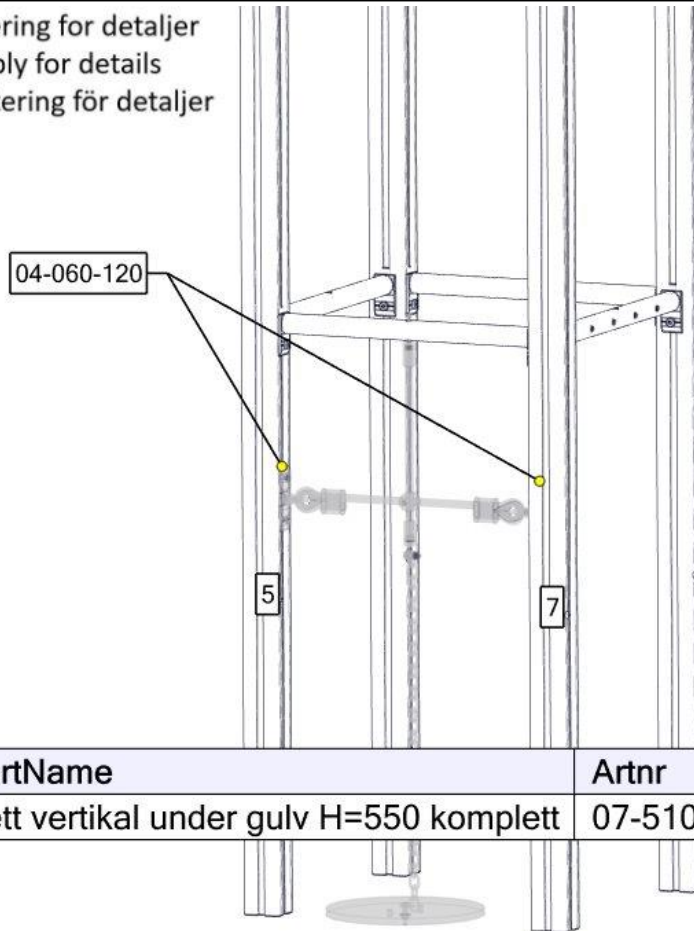

Montering av lekeapparatet / Assembly instructions / Montering av lekredskapet

Se separat delmontering for detaljer
See separate assembly for details
Se separata delmontering för detaljer

nr	PartName	Artnr	Antall
1	Nett vertikal under gulv H=550 komplett	07-510-187k	1

Se separat delmontering for detaljer
See separate assembly for details
Se separata delmontering för detaljer