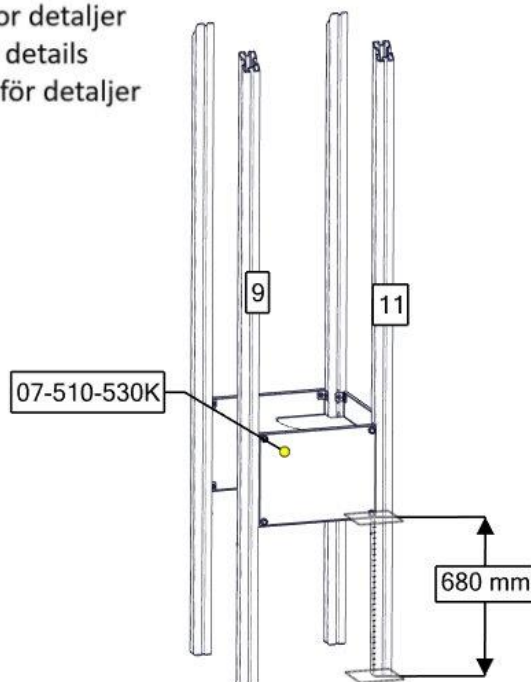

nr	PartName	Artnr	Antall
1	Vegg 520 x 400 Standard	07-510-530K	1
2	Stolpe 70x70 L=2700 skrå	SFA5123/1	1