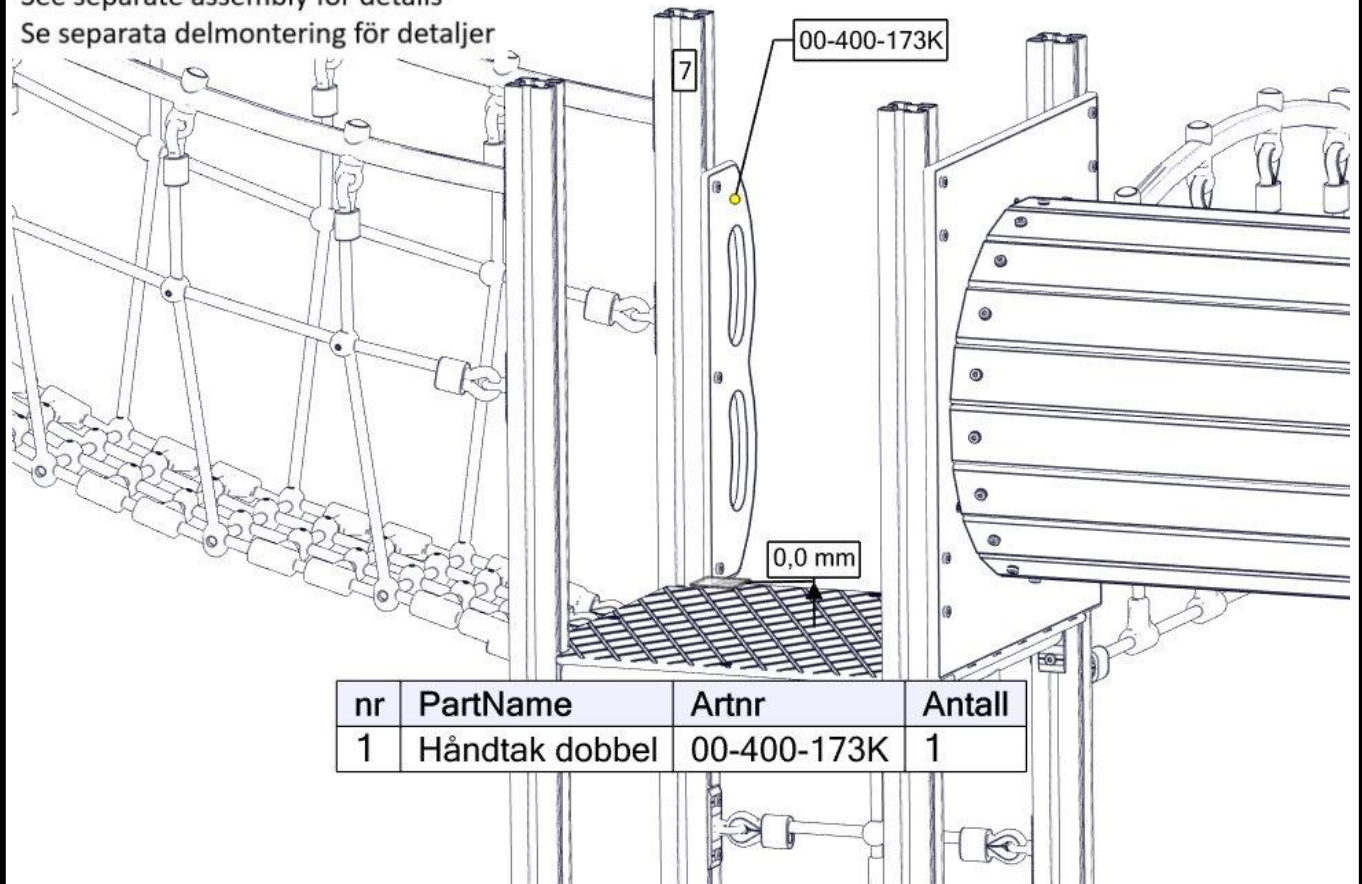

Montering av lekeapparatet / Assembly instructions / Montering av lekredskapet

Se separat delmontering for detaljer
See separate assembly for details
Se separata delmontering för detaljer

nr	PartName	Artnr	Antall
1	Håndtak dobbel	00-400-173K	1

Se separat delmontering for detaljer
See separate assembly for details
Se separata delmontering för detaljer