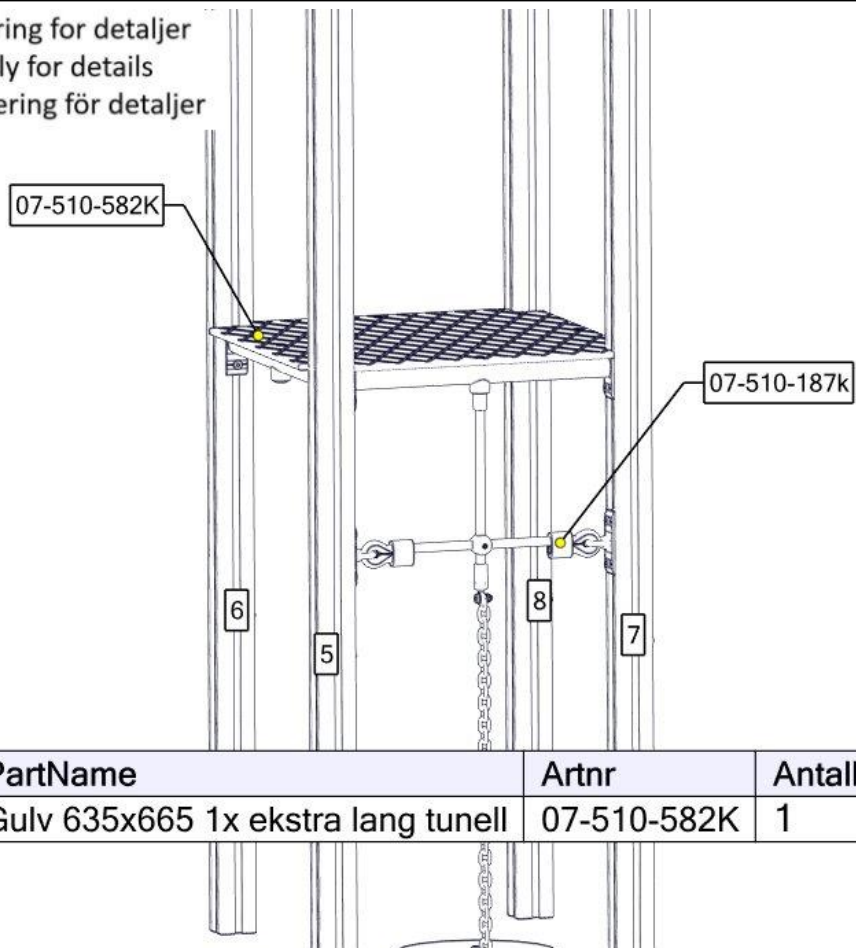

nr	PartName	Artnr	Antall
1	Gulv 635x665 1x ekstra lang tunell	07-510-582K	1