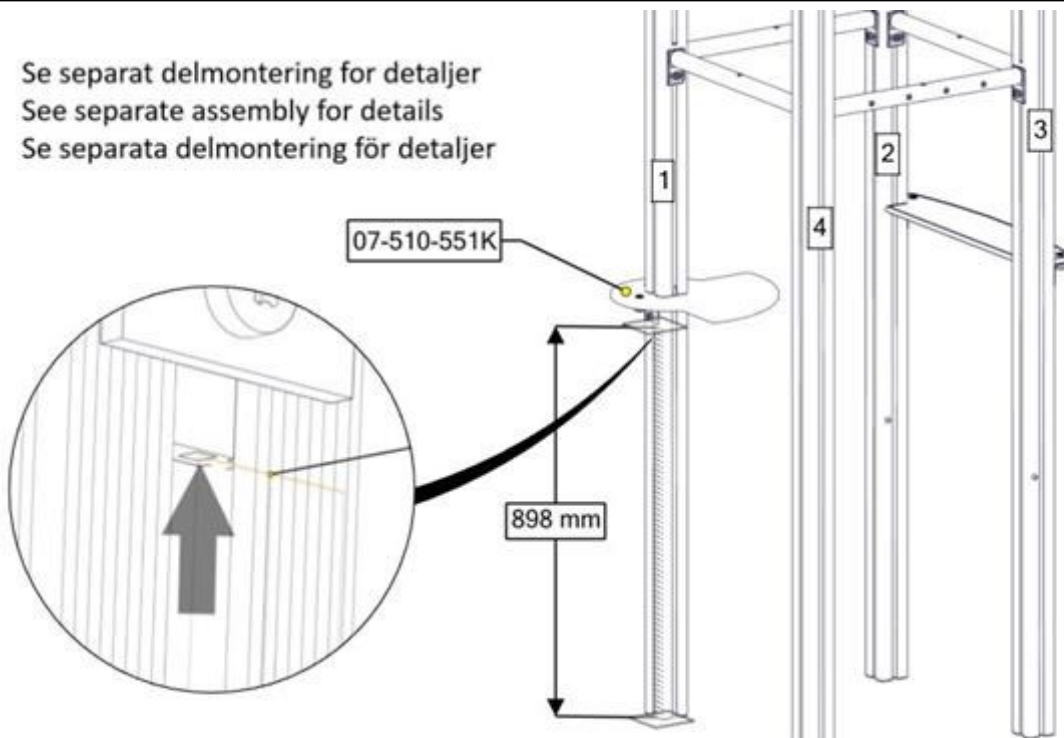

Part Name	Article nr.	Qty
Sete rundt stolpe 70 x 70	07-510-551K	1