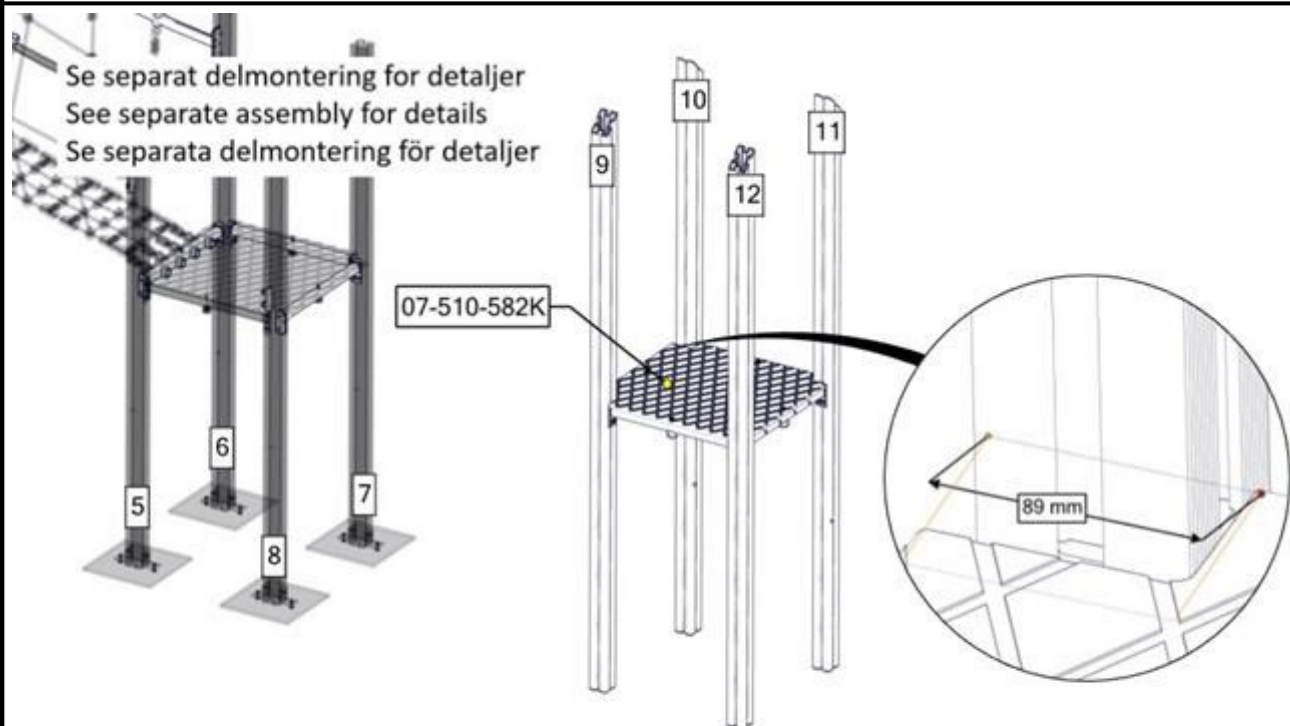

Part Name	Article nr.	Qty
Gulv 635x665 1x ekstra lang tunell	07-510-582K	1