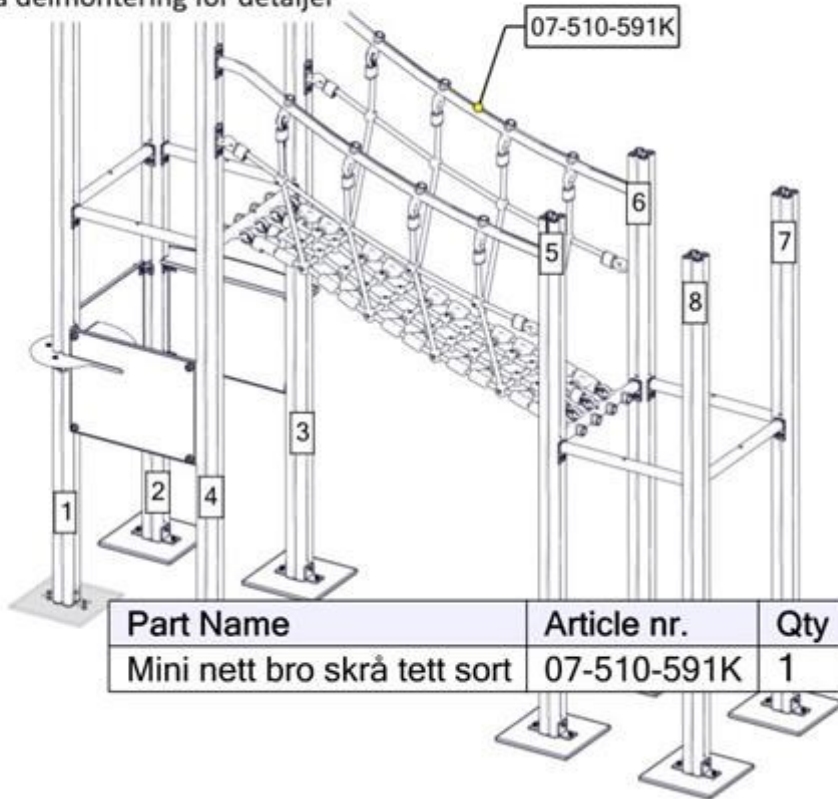

Montering av lekeapparatet / Assembly instructions / Montering av lekredskapet

Se separat delmontering for detaljer
See separate assembly for details
Se separata delmontering för detaljer