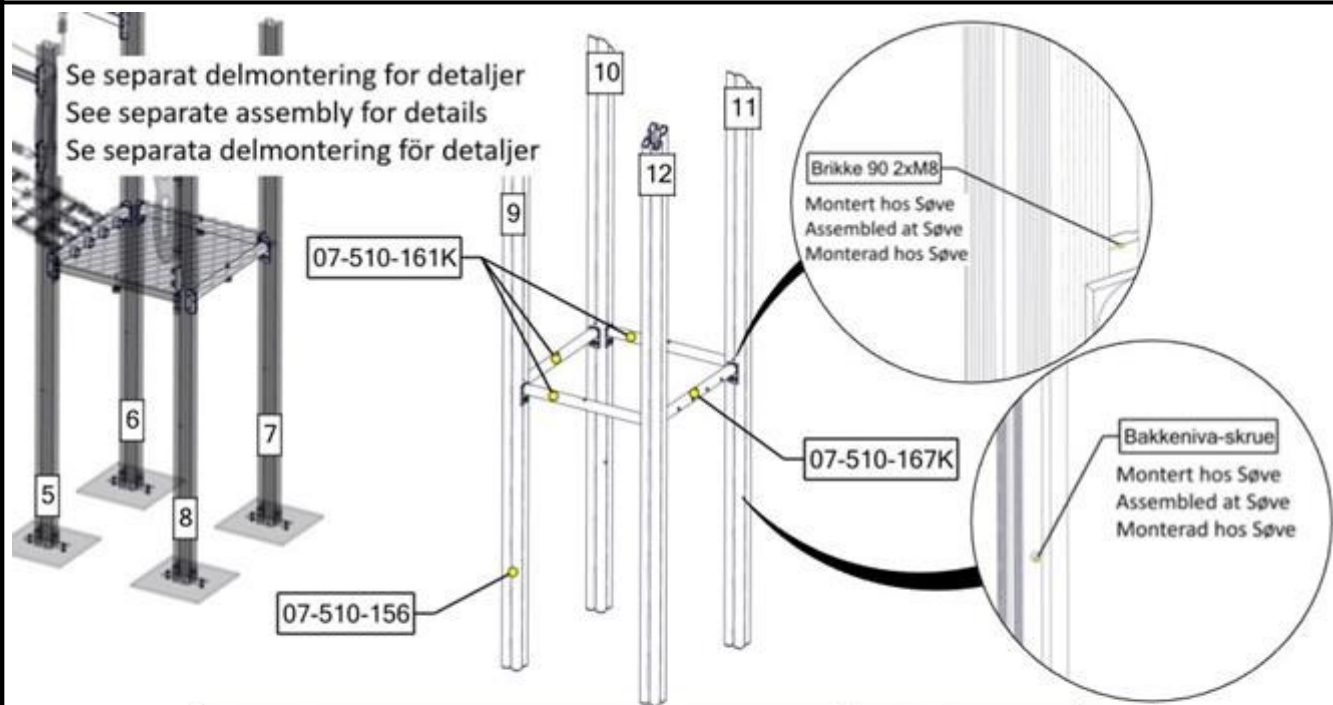

Montering av lekeapparatet / Assembly instructions / Montering av lekredskapet

Part Name	Article nr.	Qty
Stolpe 70x70 L=2300 skrå	07-510-156	4
Sperrerør rett L=520 for gulv 4hull cc100	07-510-167K	1
Sperrerør rett L=520 for gulv	07-510-161K	3