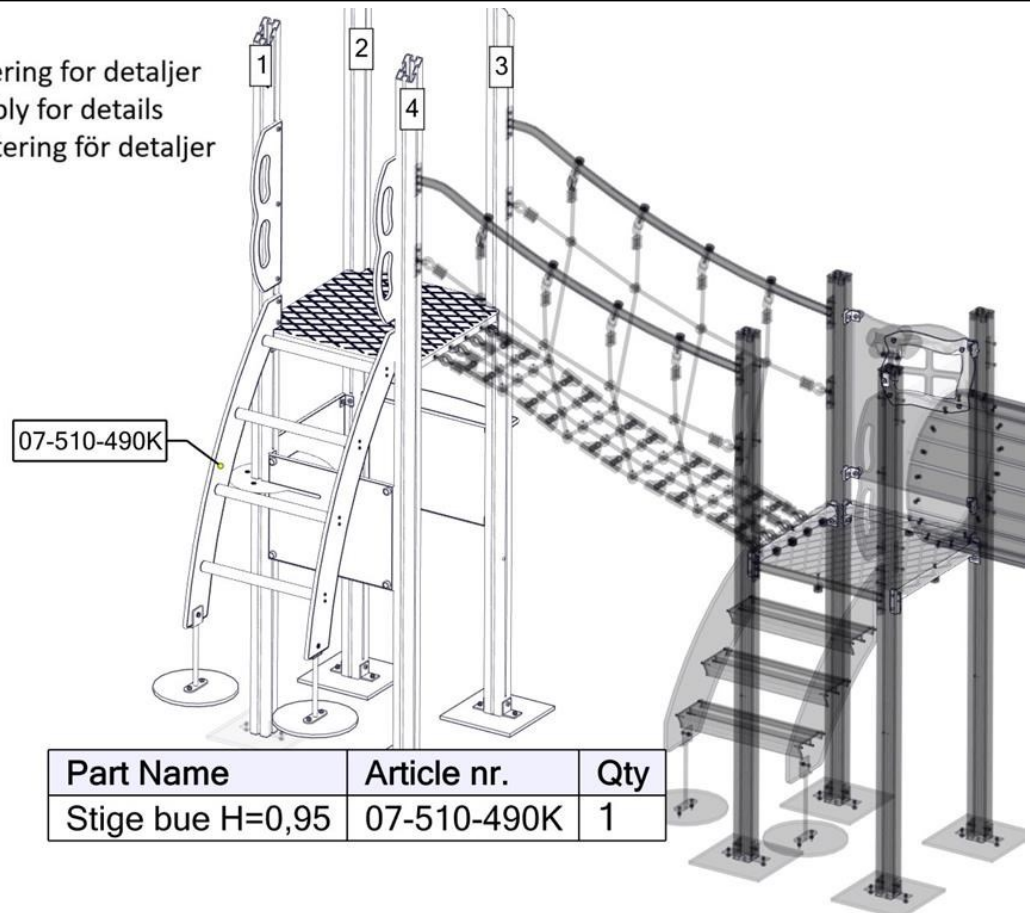

Part Name	Article nr.	Qty
Stige bue H=0,95	07-510-490K	1