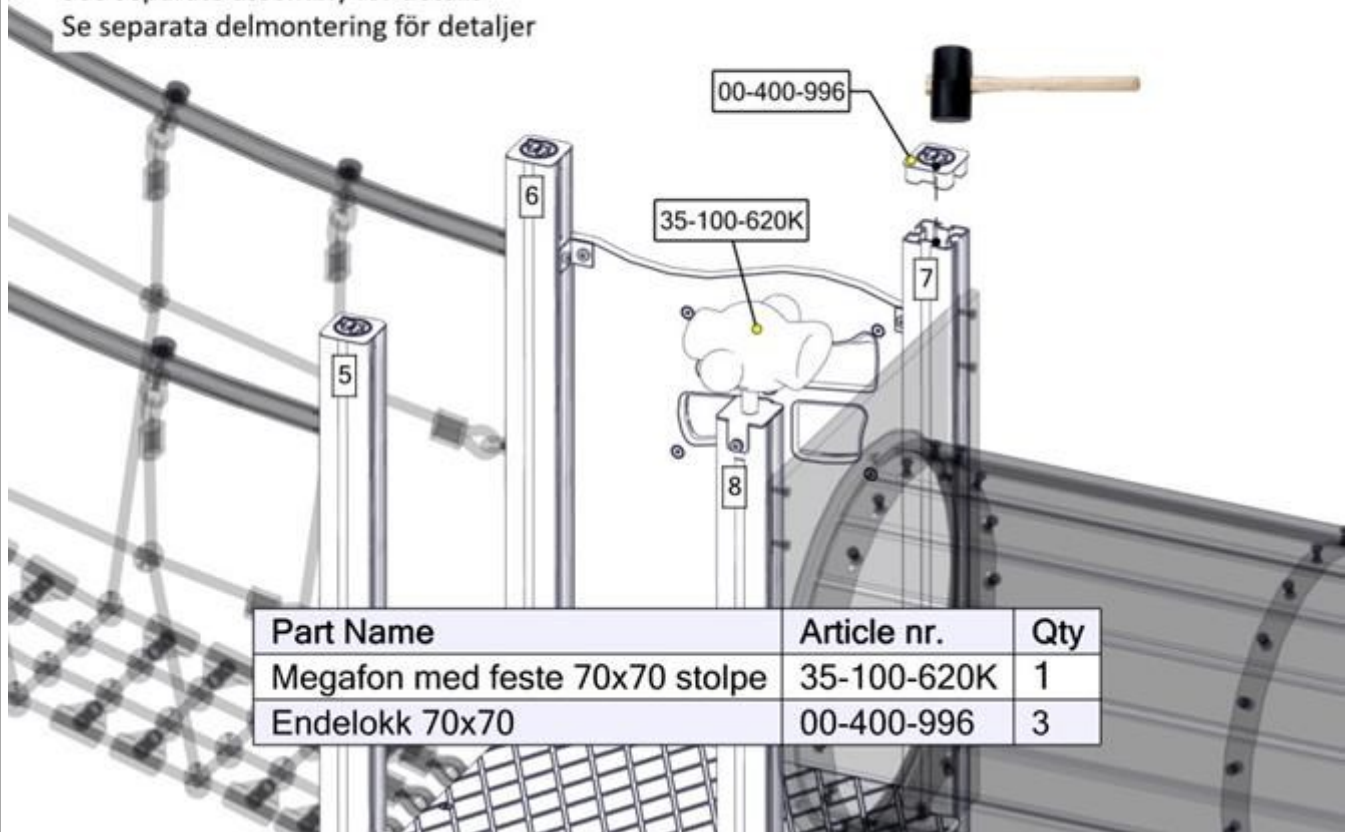

Montering av lekeapparatet / Assembly instructions / Montering av lekredskapet

Se separat delmontering for detaljer
See separate assembly for details
Se separata delmontering för detaljer

Part Name	Article nr.	Qty
Megafon med feste 70x70 stolpe	35-100-620K	1
Endelokk 70x70	00-400-996	3

Se separat delmontering for detaljer
See separate assembly for details
Se separata delmontering för detaljer