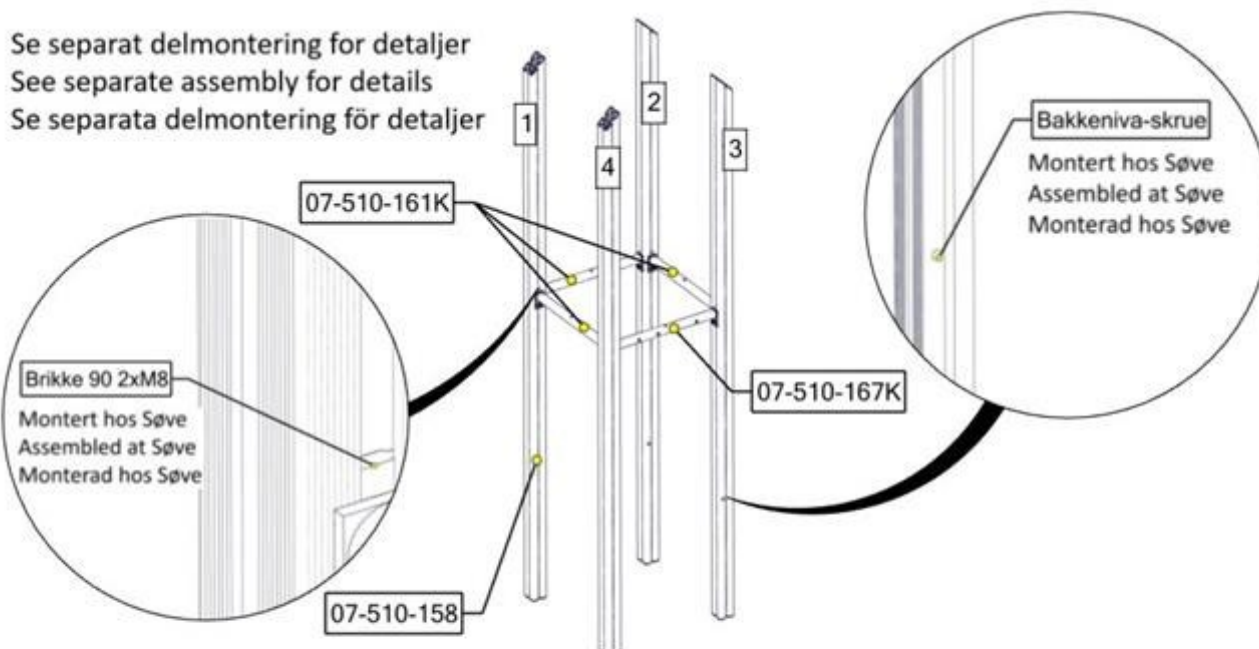

Se separat delmontering for detaljer
See separate assembly for details
Se separata delmontering för detaljer