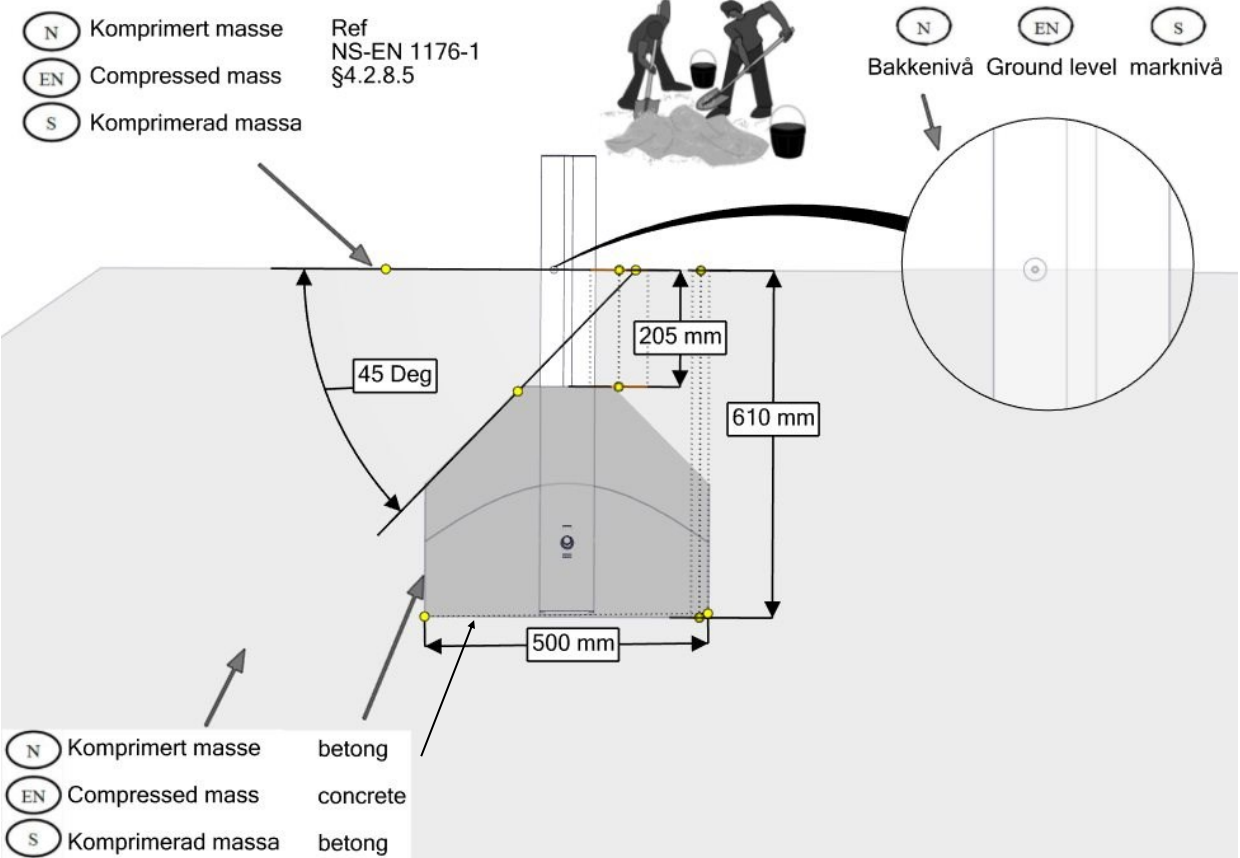

Fundamentering med betong / Foundation concrete / Förankring med betong