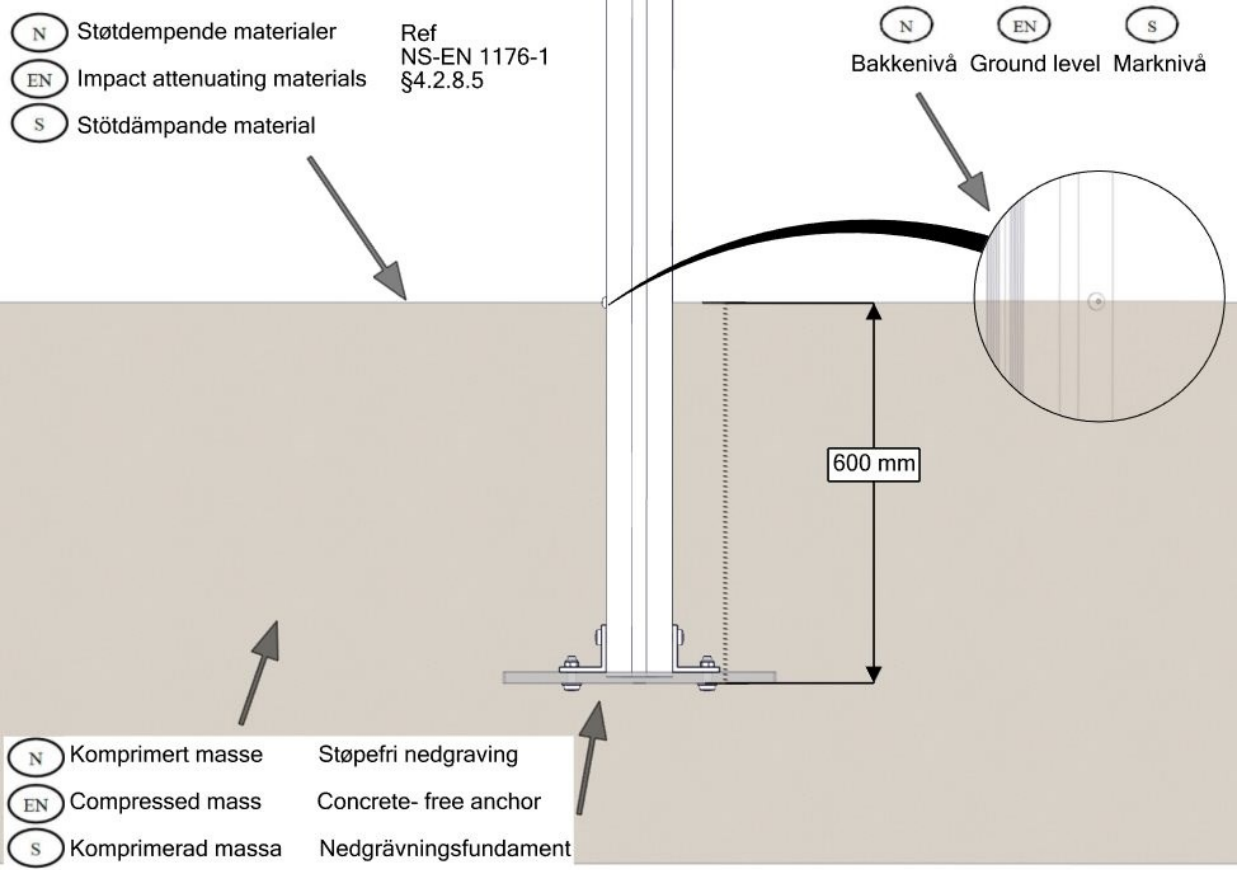

Fundamentering uten betong / Foundation without concrete / Förankring utan betong