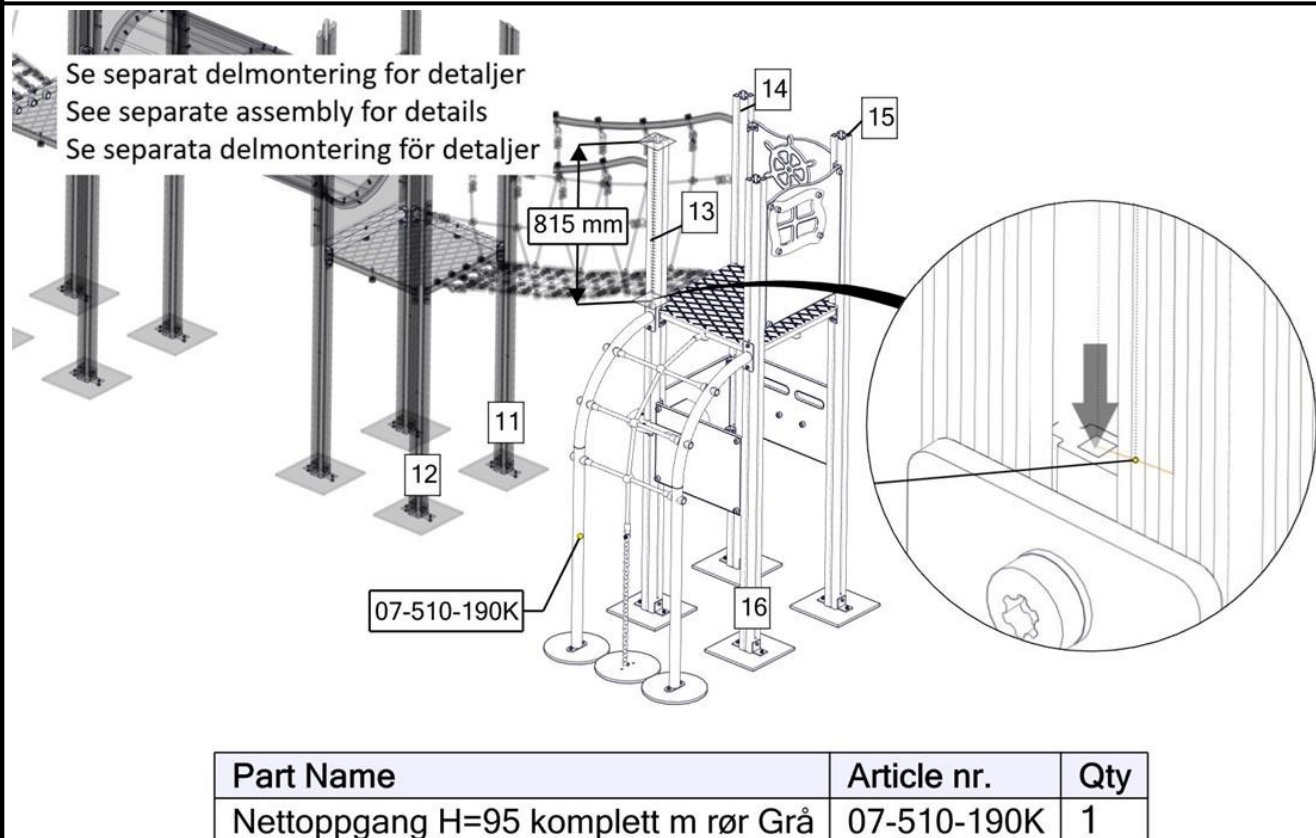

Montering av lekeapparatet / Assembly instructions / Montering av lekredskapet