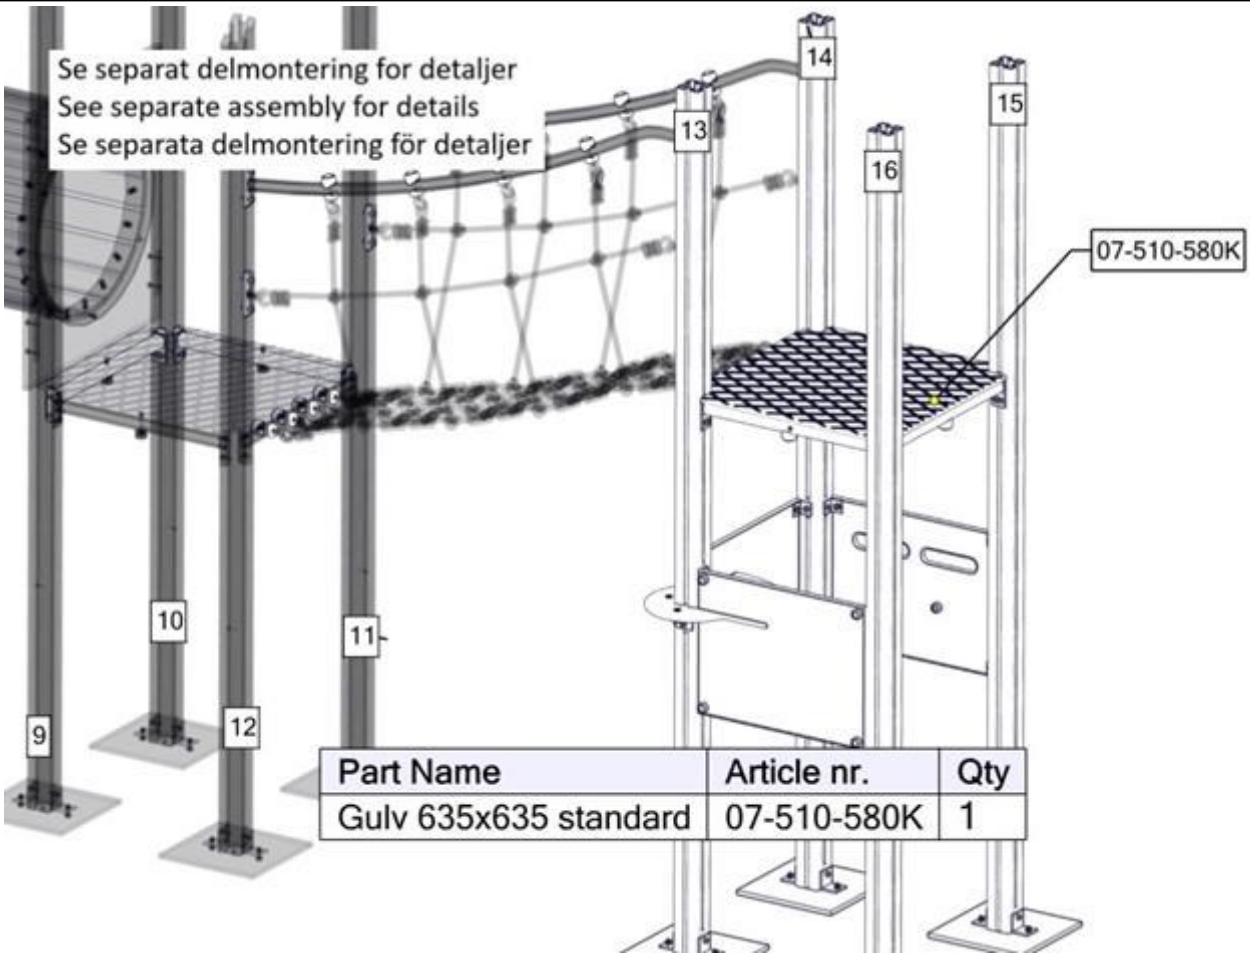

Se separat delmontering for detaljer
See separate assembly for details
Se separata delmontering för detaljer