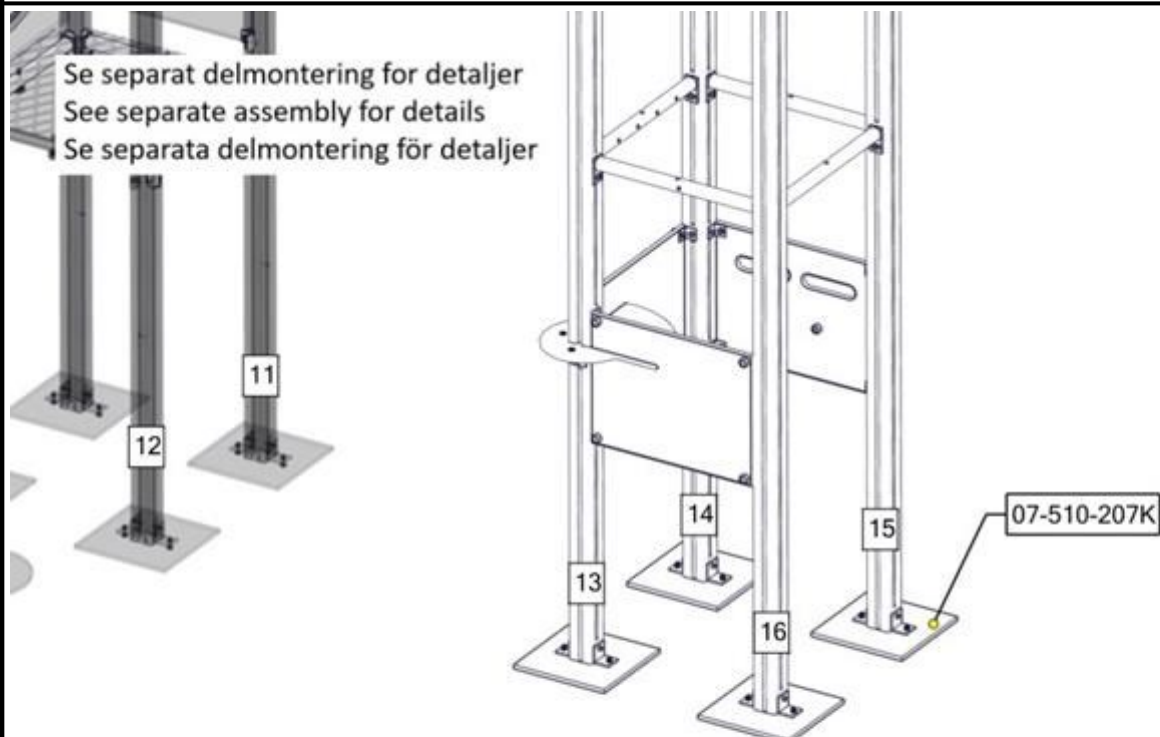

Part Name	Article nr.	Qty
Fundament skive 70x70 stolpe	07-510-207K	4