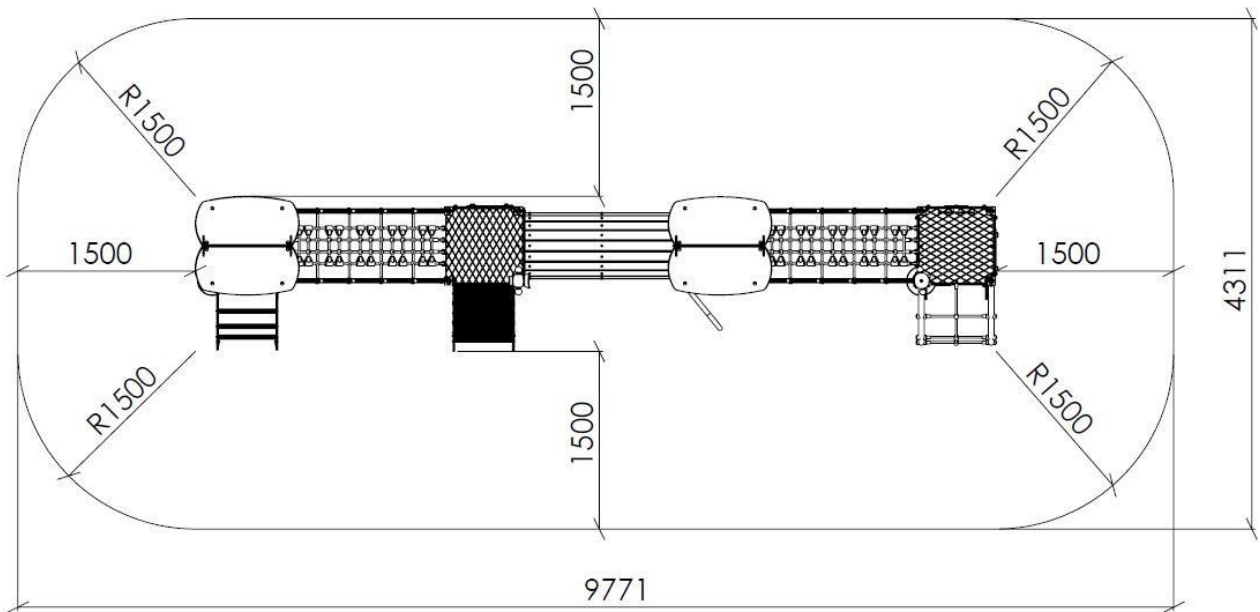

The bolt must be tightened
in to the post, so that it
peirces the aluminium

S

Bulten skruvas HELT
ignom aluminiumen.

Fallhøyder / Free height of fall / Fallhöjder

Fallhøyde = 0,95 meter

Sikkerhetszone / Safety zone / Säkerhetszon

Plassering av forankringer / Ground plan / Placering av förankringar

N

Alle mål er oppgitt i millimeter

EN

Scale measured in mm

S

Alla mått är i millimeter.

Montering av lekeapparatet / Assembly instructions / Montering av lekredskapet