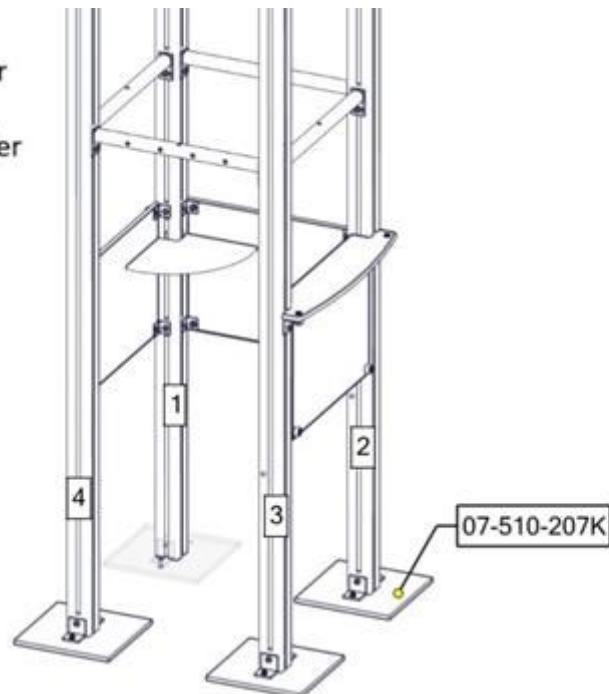

Part Name	Article nr.	Qty
Fundament skive 70x70 stolpe	07-510-207K	4