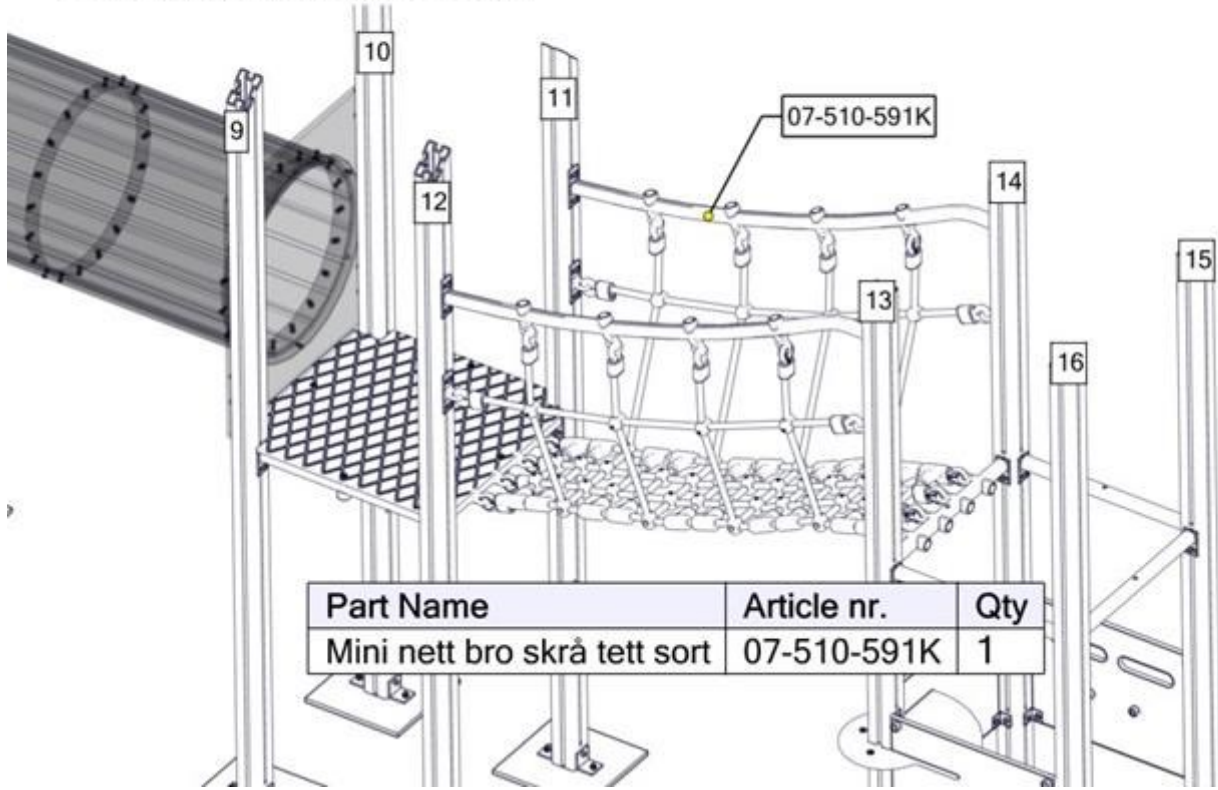

Part Name	Article nr.	Qty
Sete rundt stolpe 70 x 70	07-510-551K	1

Montering av lekeapparatet / Assembly instructions / Montering av lekredskapet

Part Name	Article nr.	Qty
Vegg 520 x 400 Standard med spor	07-510-540K	1
Vegg 520 x 400 Standard med spor	07-510-532K	1
Vegg 520 x 400 m/postkasse	07-510-534K	1

Part Name	Article nr.	Qty
Fundament skive 70x70 stolpe	07-510-207K	4

Montering av lekeapparatet / Assembly instructions / Montering av lekredskapet

Se separat delmontering for detaljer
 See separate assembly for details
 Se separata delmontering för detaljer