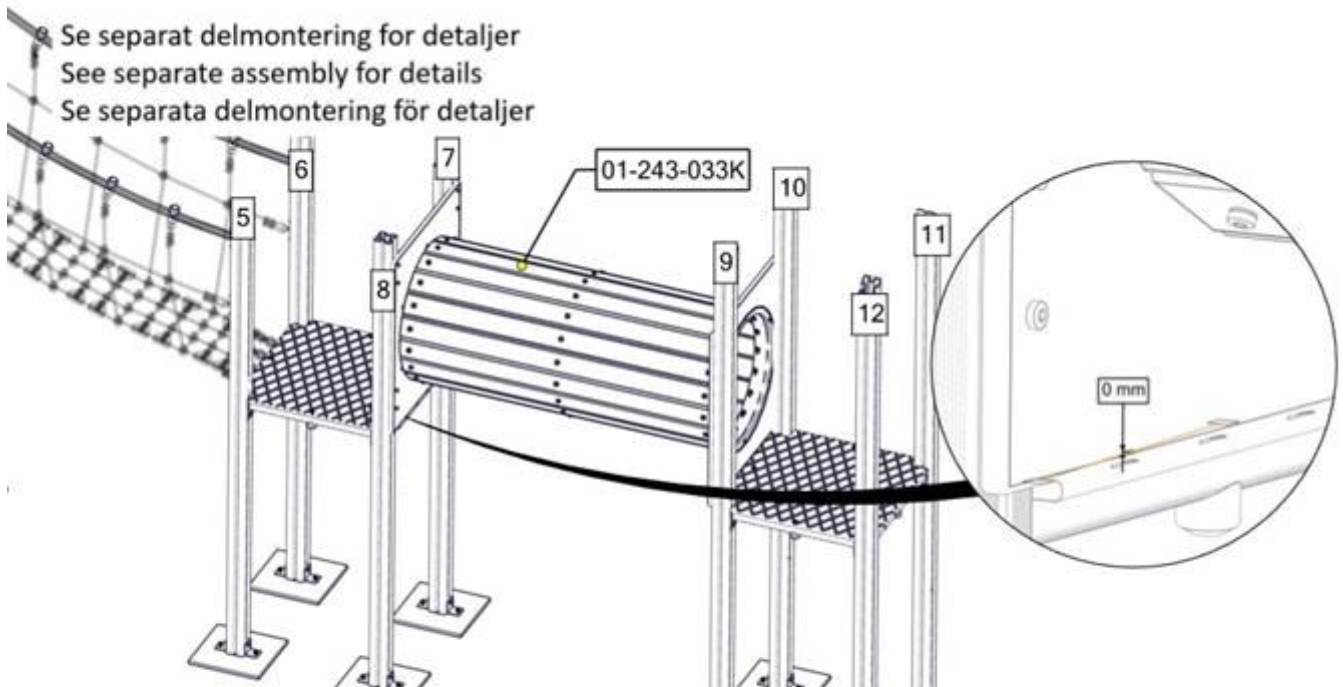

Part Name	Article nr.	Qty
Tunnel cc590 L=1338	01-243-033K	1