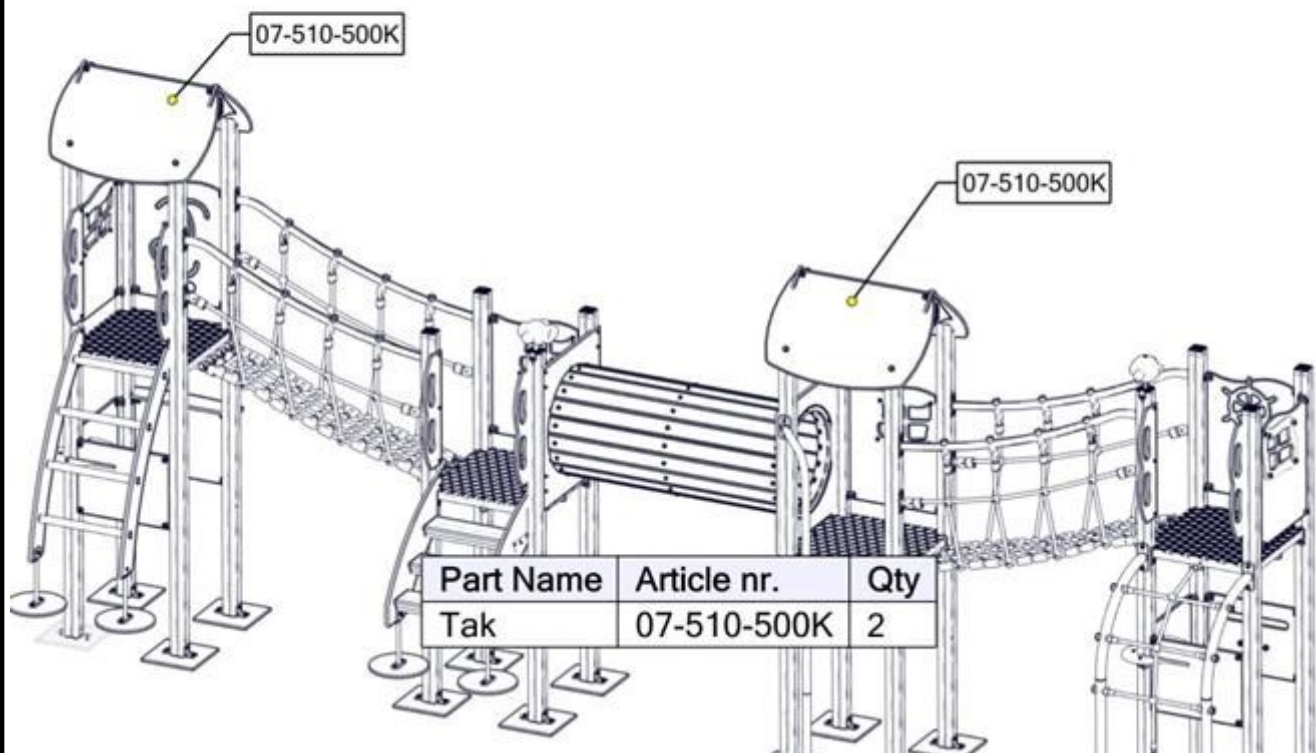

Part Name	Article nr.	Qty
Tak	07-510-500K	2