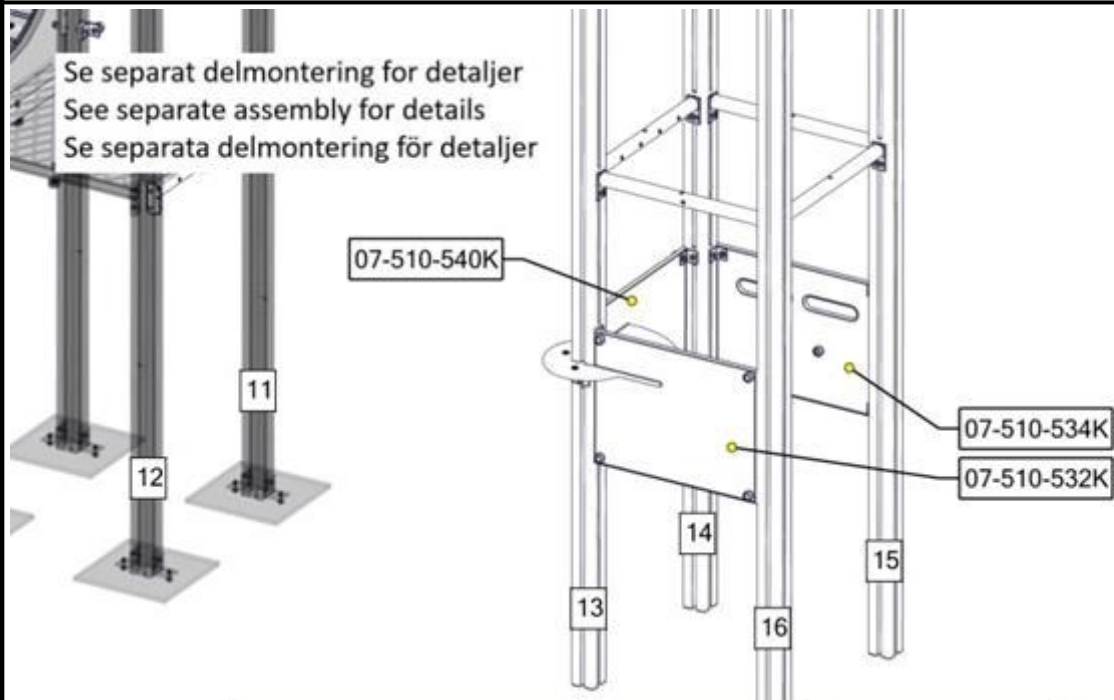

Montering av lekeapparatet / Assembly instructions / Montering av lekredskapet

Part Name	Article nr.	Qty
Vegg 520 x 400 Standard med spor	07-510-540K	1
Vegg 520 x 400 Standard med spor	07-510-532K	1
Vegg 520 x 400 m/postkasse	07-510-534K	1