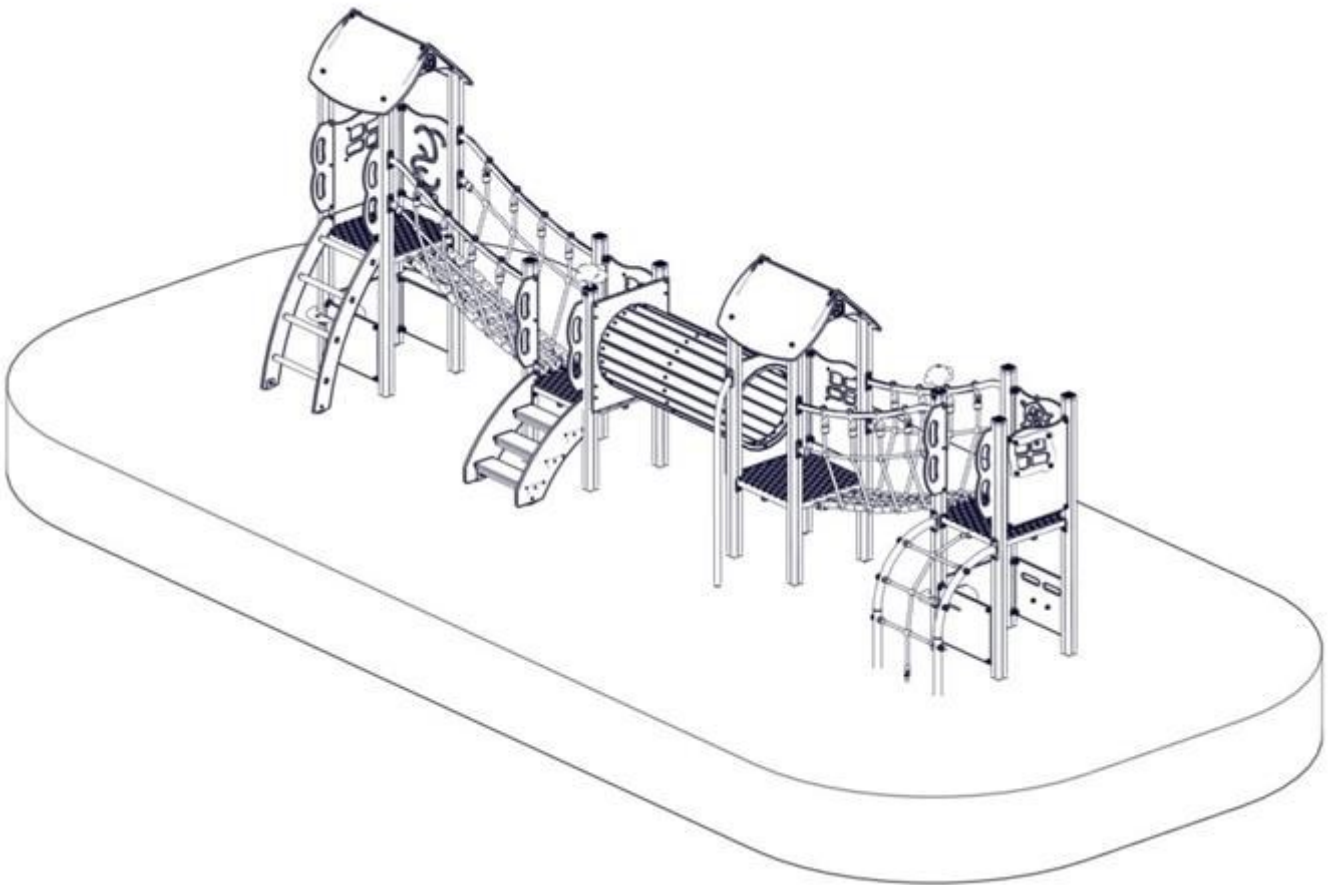

N

Monteringsanvisning

EN

Assembly Instructions

S

Monteringsanvisning

Produkt nr. / Product no. / Produkt nr.

25-200-331

Rød/Sort

Ord. nr. _____

Dato. _____

Sign. _____

søve

Søve AS
Grønnvoldveien 290
3830 Ulefoss - Norway
Tlf: +47 35 94 65 65
www.sove.no

søve

Søve AB
EA Rosengrensgatan 32
421 31 Västra Frölunda
Phone: +46 (0)31 773 97 00
www.sove.se