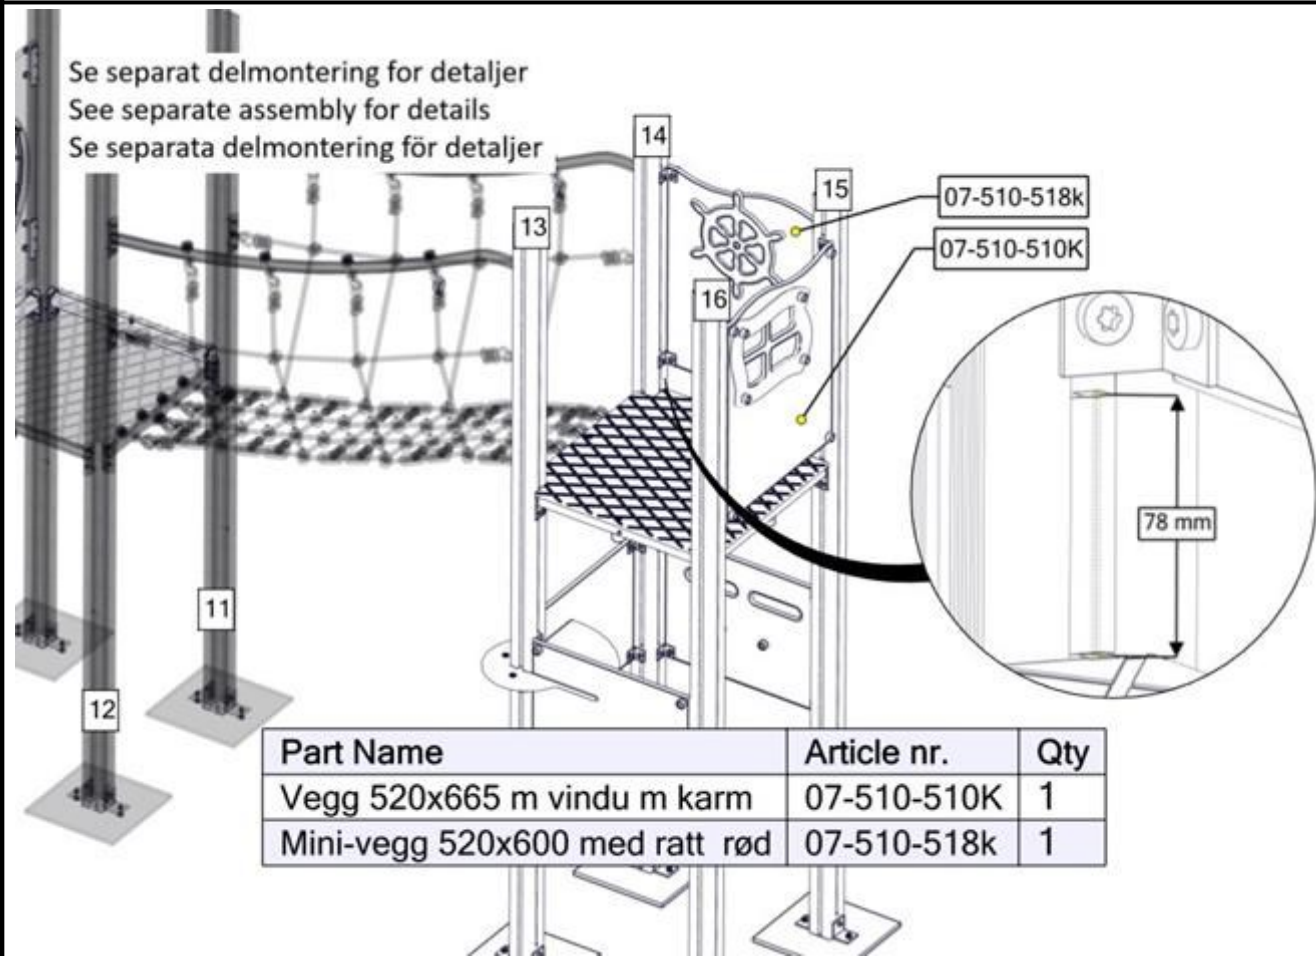

Montering av lekeapparatet / Assembly instructions / Montering av lekredskapet