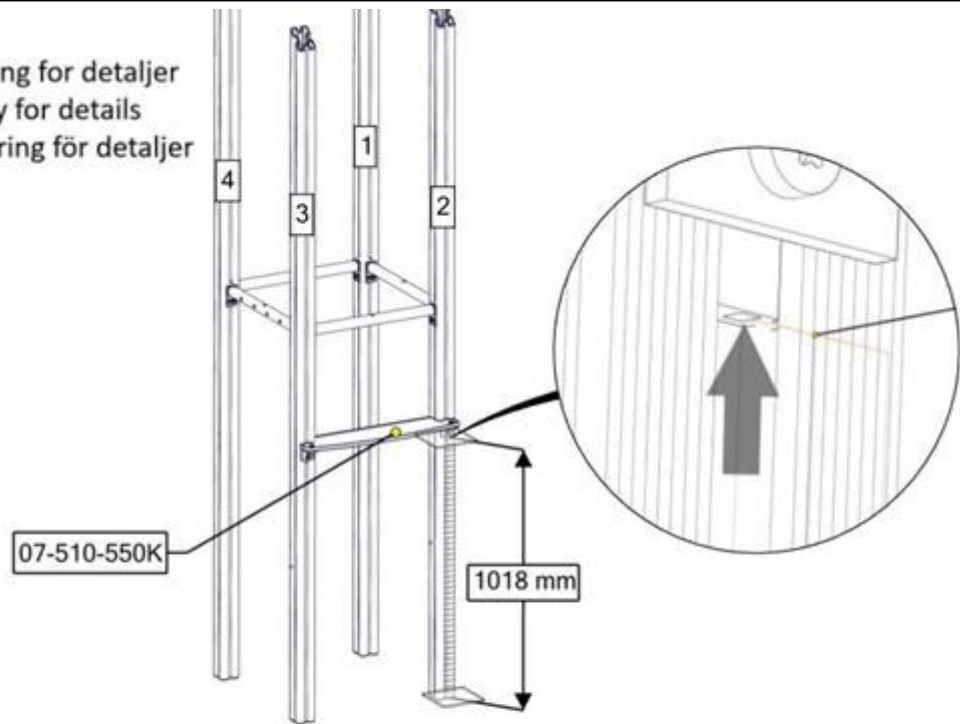

Montering av lekeapparatet / Assembly instructions / Montering av lekredskapet

Se separat delmontering for detaljer
See separate assembly for details
Se separata delmontering för detaljer

Part Name	Article nr.	Qty
Butikkdisk 520	07-510-550K	1

Se separat delmontering for detaljer
See separate assembly for details
Se separata delmontering för detaljer