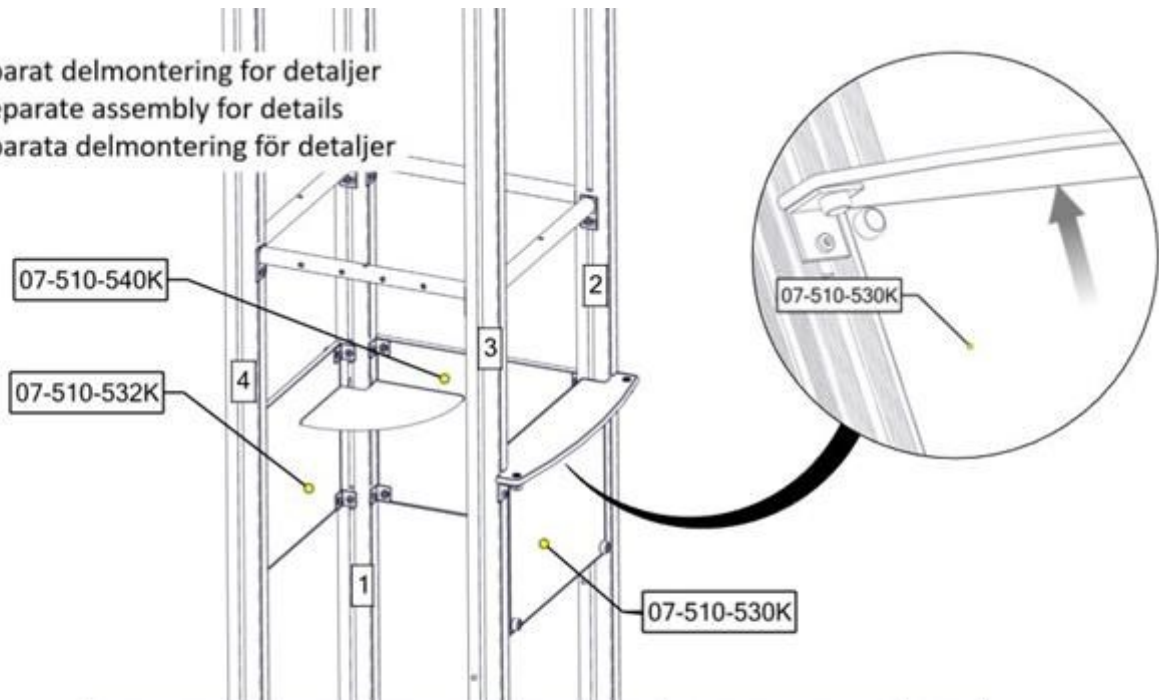

Montering av lekeapparatet / Assembly instructions / Montering av lekredskapet

Se separat delmontering for detaljer
See separate assembly for details
Se separata delmontering för detaljer

Part Name	Article nr.	Qty
Vegg 520 x 400 Standard med spor	07-510-540K	1
Vegg 520 x 400 Standard med spor	07-510-532K	1
Vegg 520 x 400 Standard	07-510-530K	1

Se separat delmontering for detaljer
See separate assembly for details
Se separata delmontering för detaljer