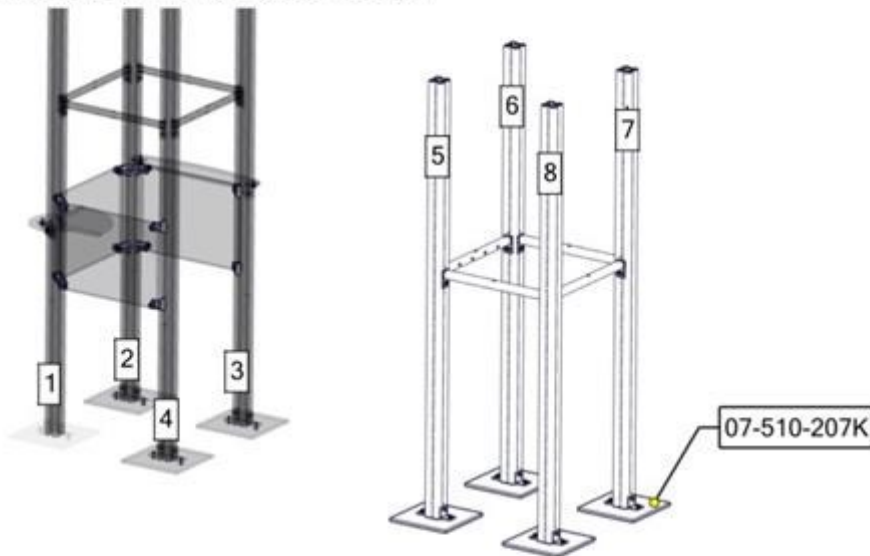

Part Name	Article nr.	Qty
Fundament skive 70x70 stolpe	07-510-207K	4