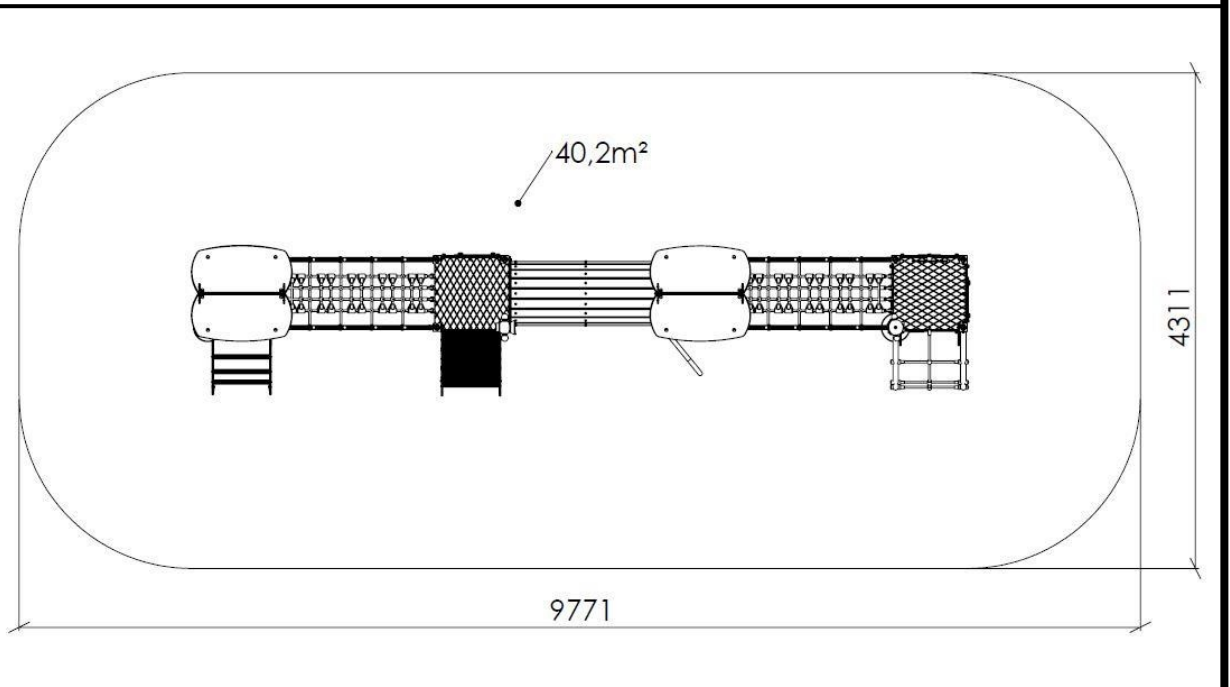

Anbefalt arealbehov ved montering / Recommended working space / Rekommenderad arealbehov vid montering