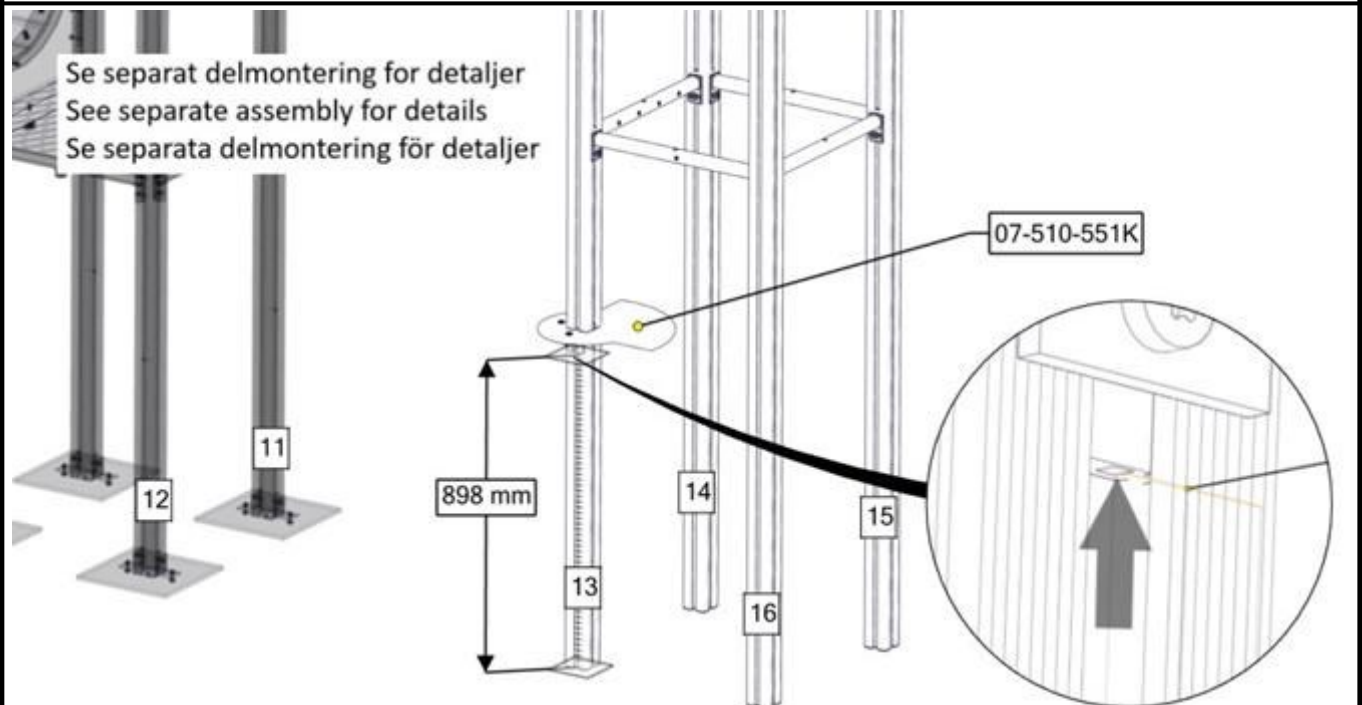

Part Name	Article nr.	Qty
Sete rundt stolpe 70 x 70	07-510-551K	1