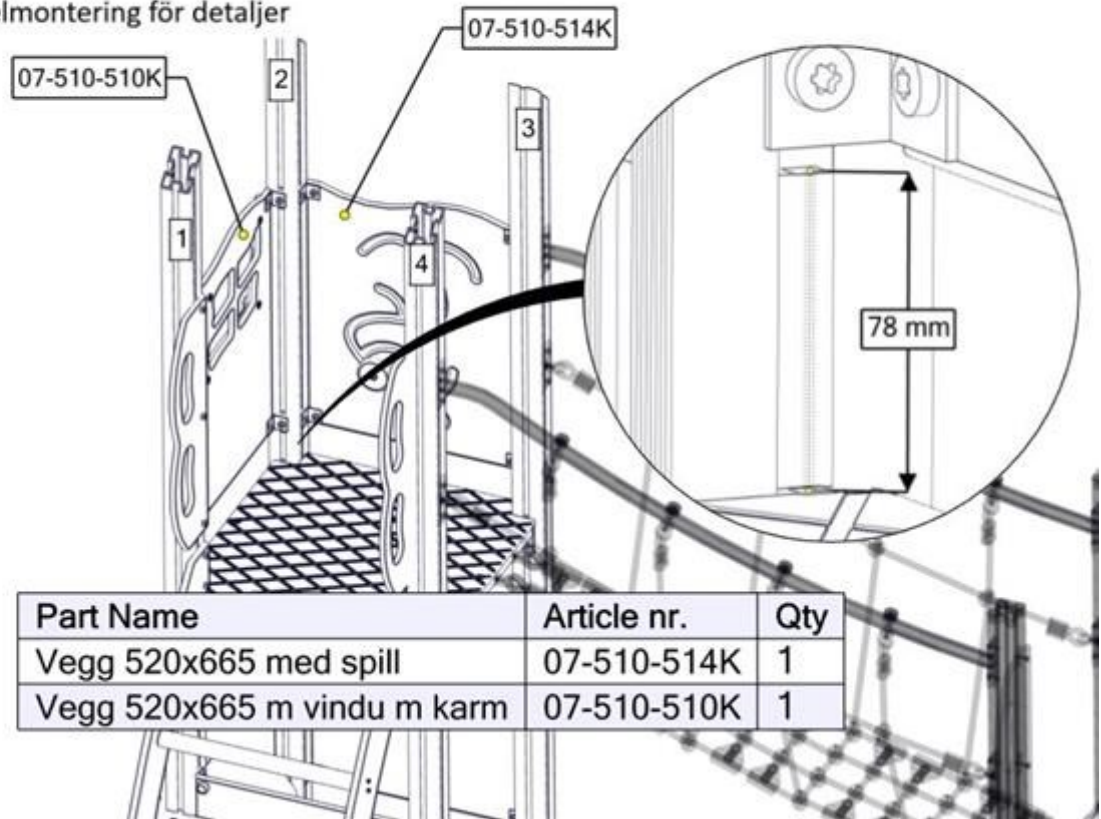

Montering av lekeapparatet / Assembly instructions / Montering av lekredskapet

Se separat delmontering for detaljer
See separate assembly for details
Se separata delmontering för detaljer

Part Name	Article nr.	Qty
Vegg 520x665 med spill	07-510-514K	1
Vegg 520x665 m vindu m karm	07-510-510K	1

Se separat delmontering for detaljer
See separate assembly for details
Se separata delmontering för detaljer