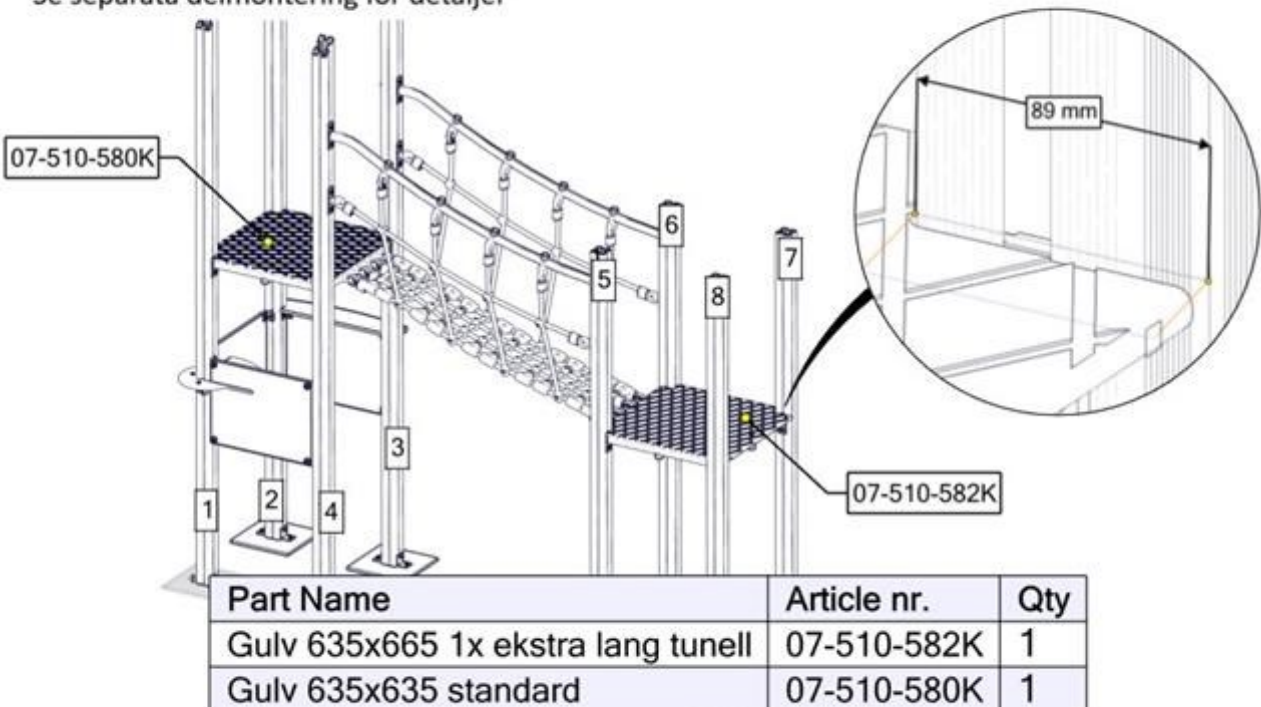

Se separat delmontering for detaljer
See separate assembly for details
Se separata delmontering för detaljer