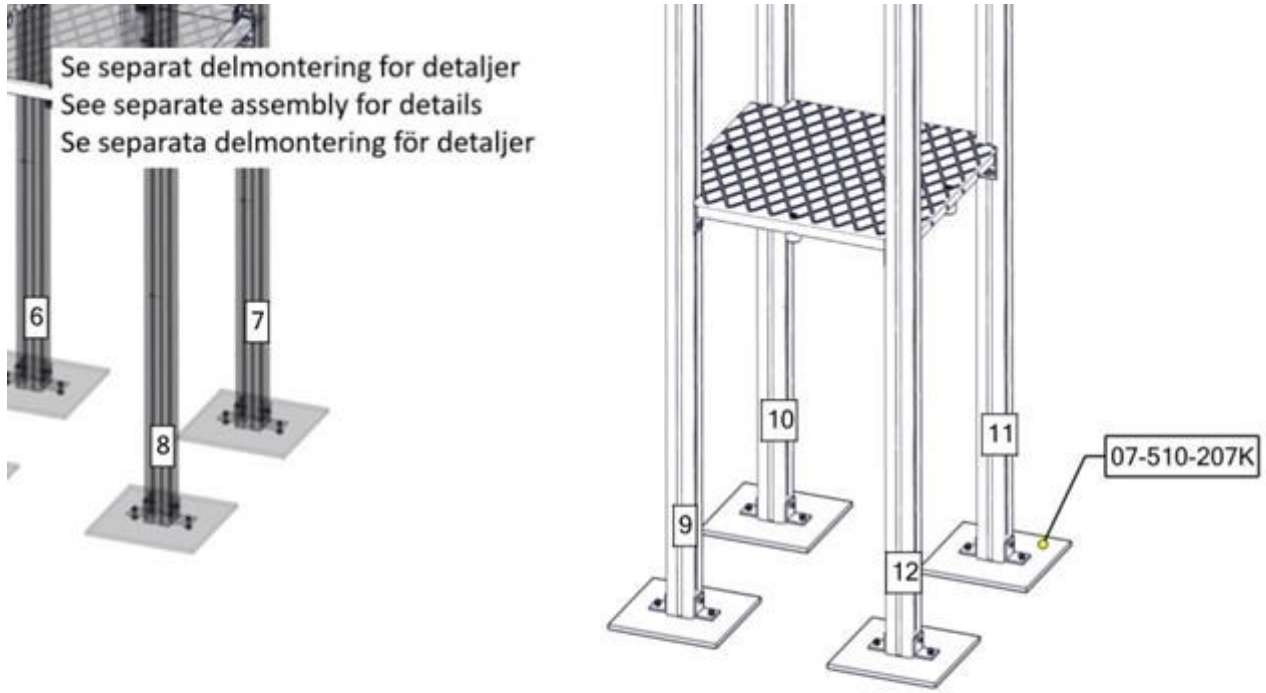

Montering av lekeapparatet / Assembly instructions / Montering av lekredskapet

Part Name	Article nr.	Qty
Fundament skive 70x70 stolpe	07-510-207K	4