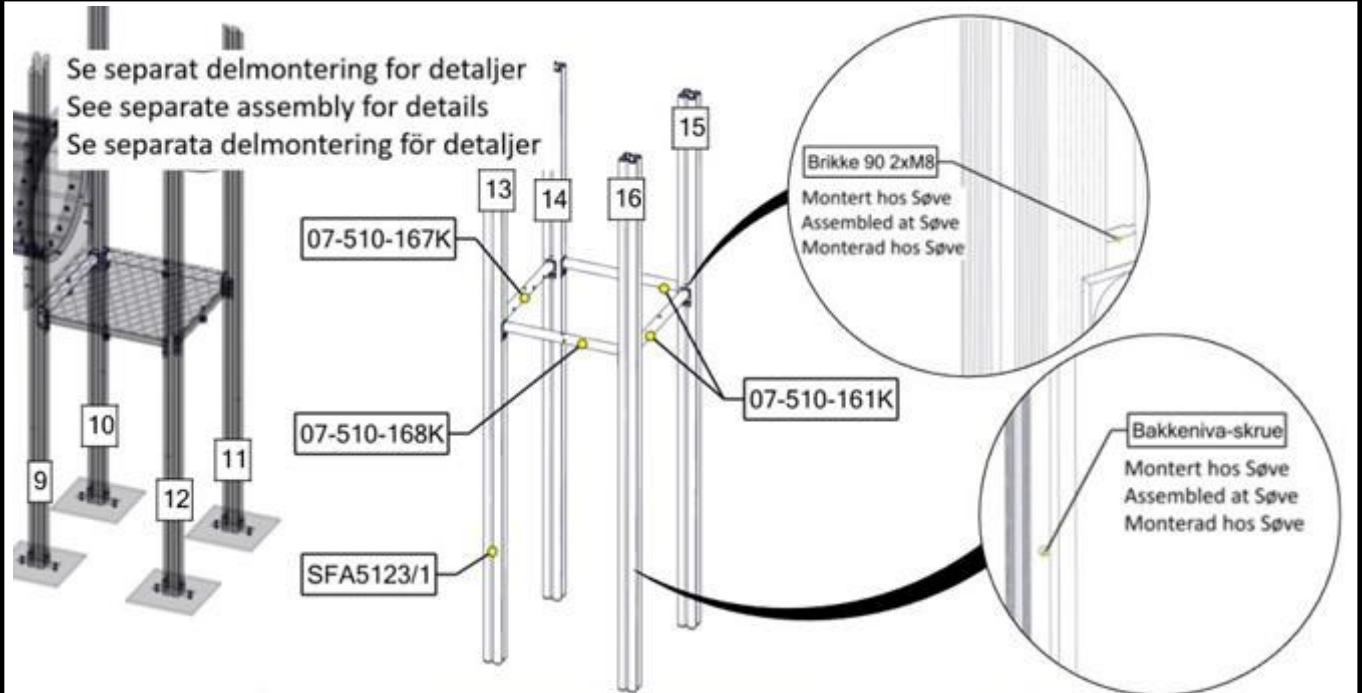

Montering av lekeapparatet / Assembly instructions / Montering av lekredskapet

Part Name	Article nr.	Qty
Stolpe 70x70 (600-1800)	SFA5123/1	4
Sperrerør rett L=520 for gulv 4hull cc100	07-510-167K	1
Sperrerør rett L=520 for gulv 1 hull	07-510-168K	1
Sperrerør rett L=520 for gulv	07-510-161K	2