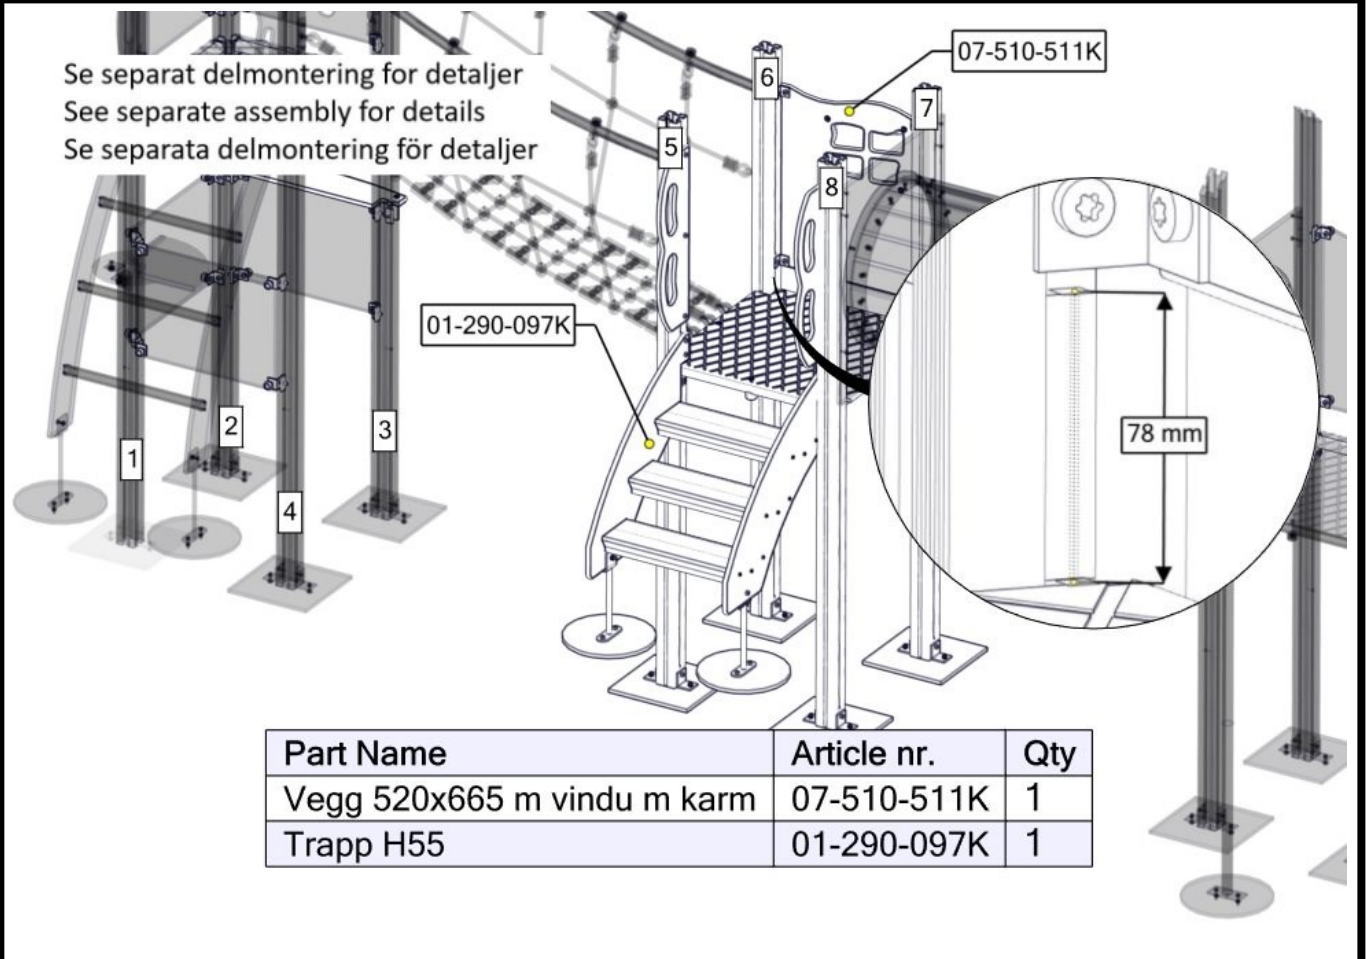

Part Name	Article nr.	Qty
Kikkert med feste 70x70 stolpe	35-100-615K	1
Endelukk 70x70	00-400-996	3

Montering av lekeapparatet / Assembly instructions / Montering av lekredskapet

Montering av lekeapparatet / Assembly instructions / Montering av lekredskapet