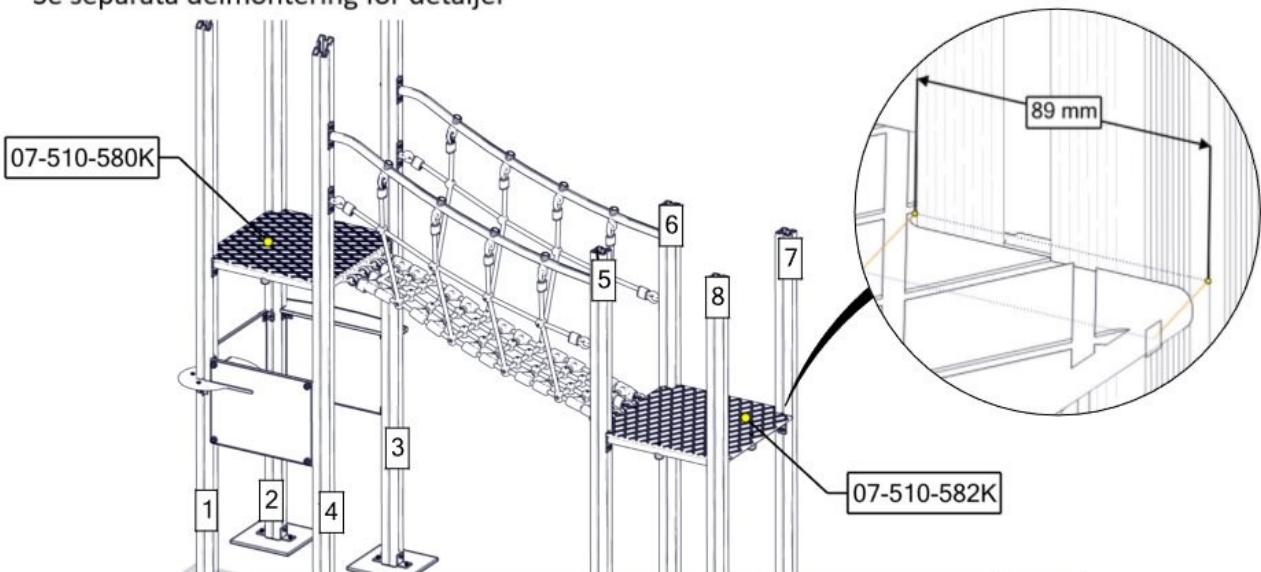

Part Name	Article nr.	Qty
Gulv 635x665 1x ekstra lang tunell	07-510-582K	1
Gulv 635x635 standard	07-510-580K	1