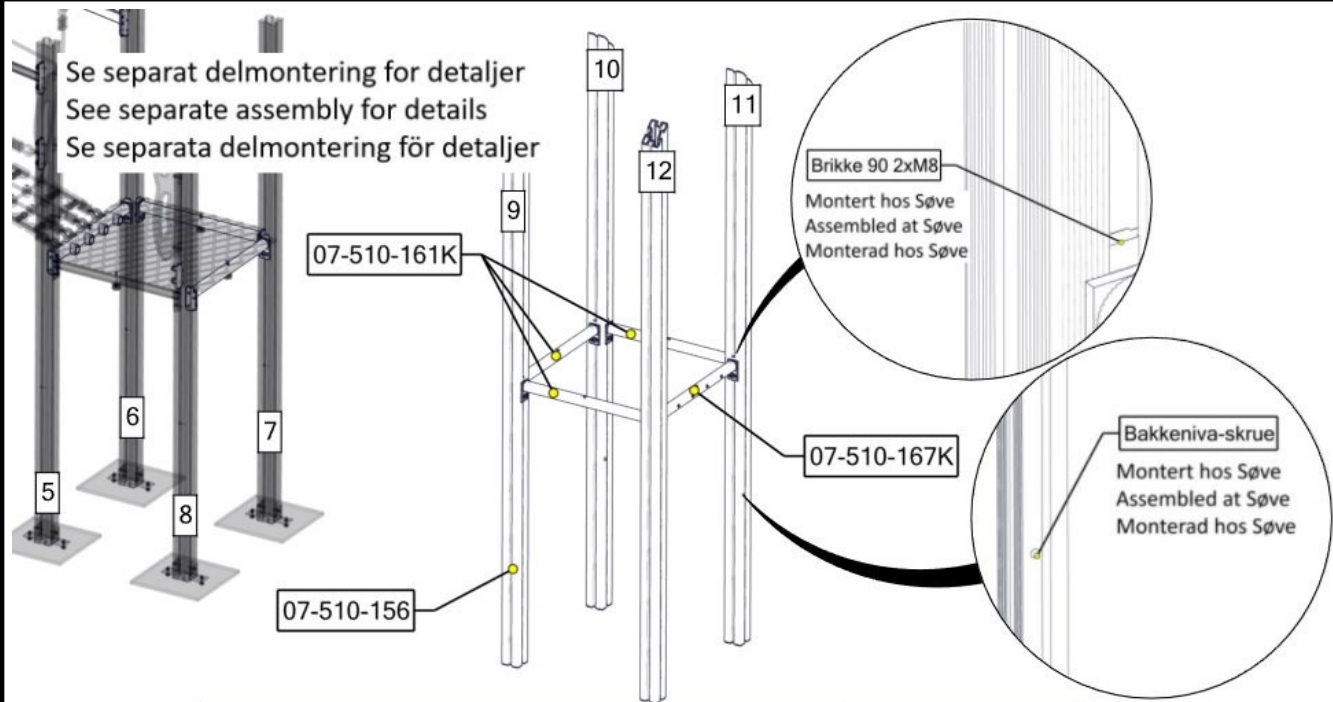

Montering av lekeapparatet / Assembly instructions / Montering av lekredskapet

Part Name	Article nr.	Qty
Stolpe 70x70 L=2300 skrå	07-510-156	4
Sperrerør rett L=520 for gulv 4hull cc100	07-510-167K	1
Sperrerør rett L=520 for gulv	07-510-161K	3