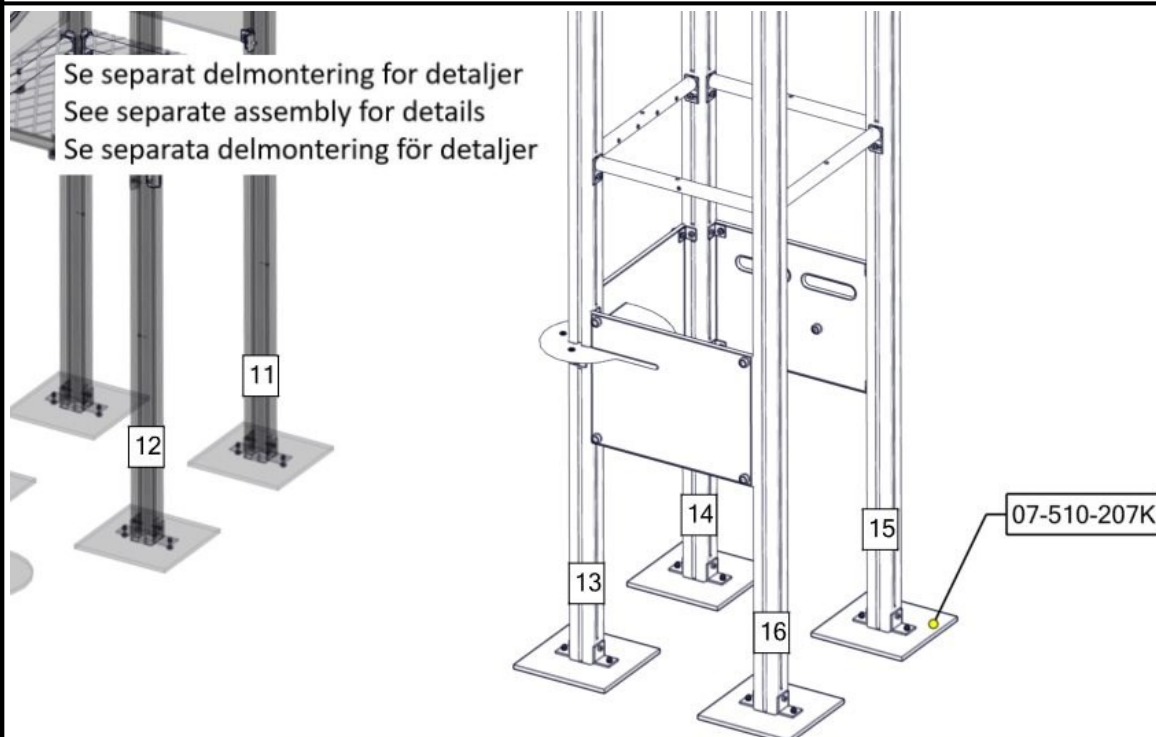

Part Name	Article nr.	Qty
Fundament skive 70x70 stolpe	07-510-207K	4