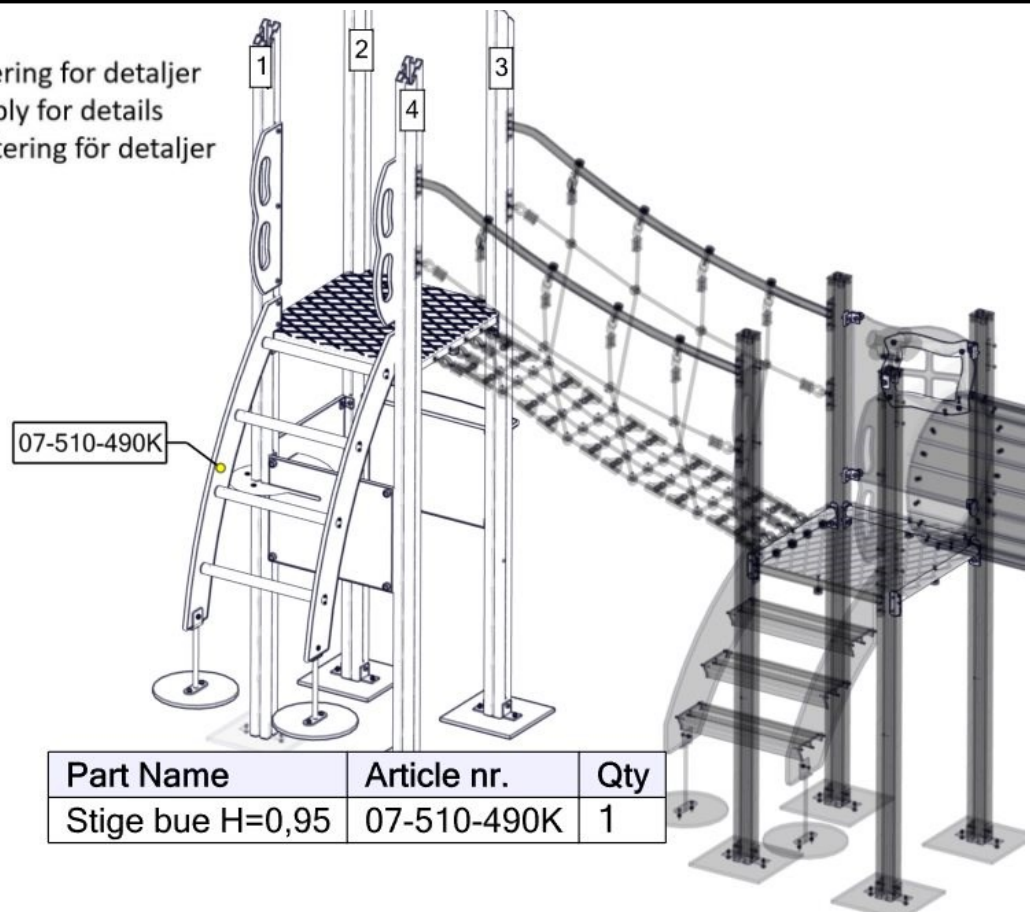

Part Name	Article nr.	Qty
Stige bue H=0,95	07-510-490K	1