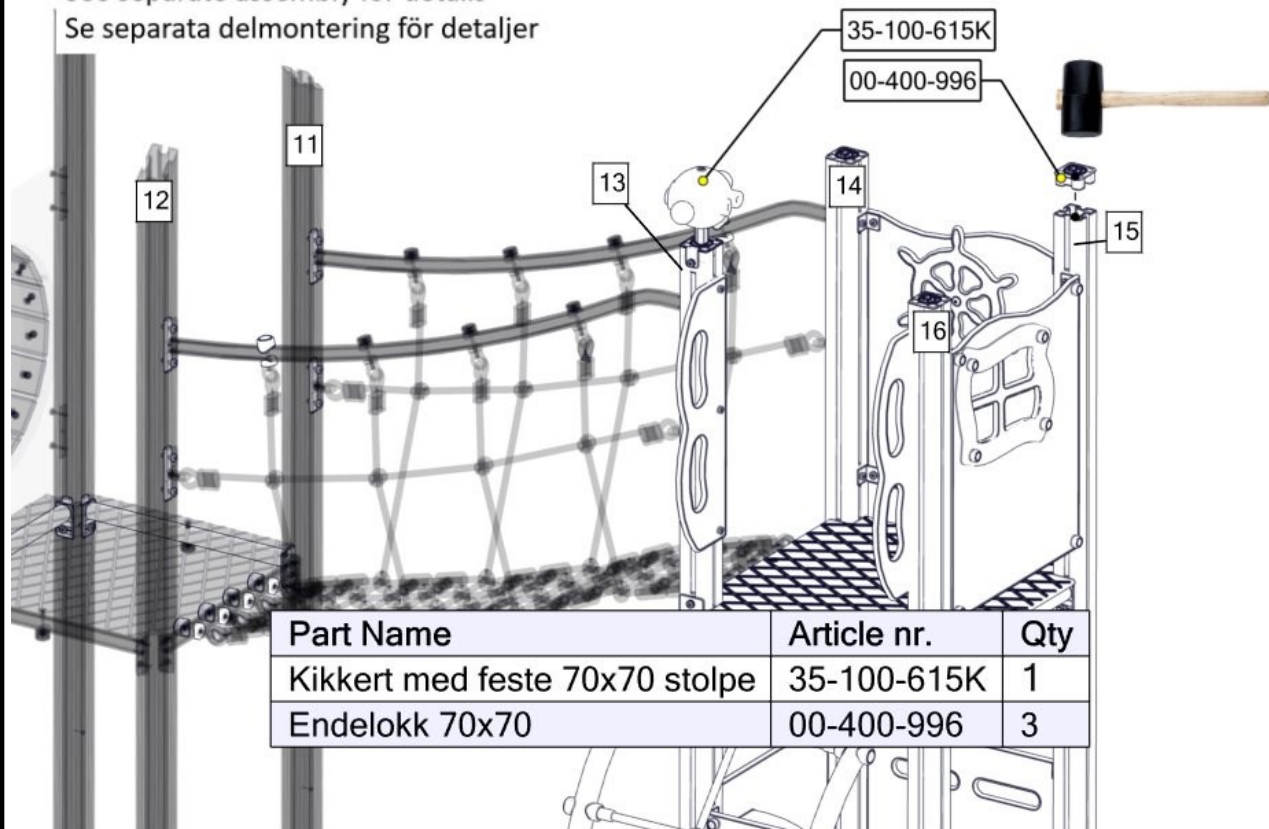

Part Name	Article nr.	Qty
Kikkert med feste 70x70 stolpe	35-100-615K	1
Endelukk 70x70	00-400-996	3