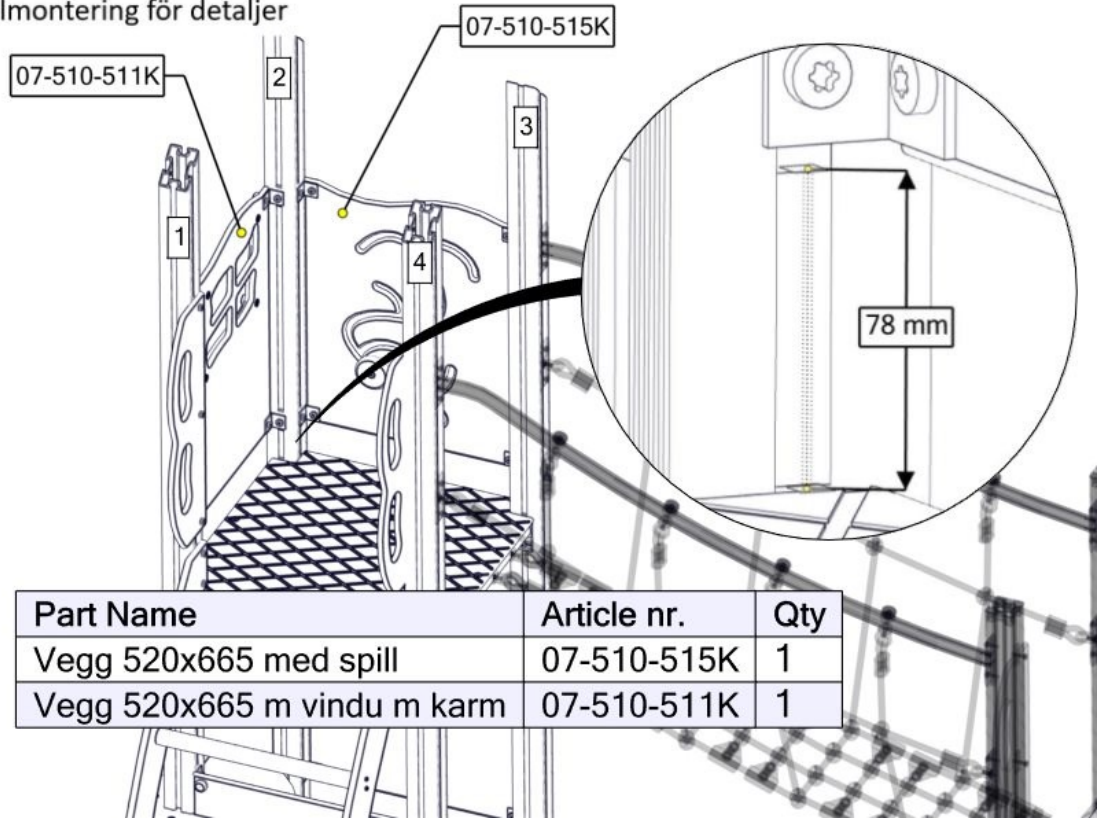

Montering av lekeapparatet / Assembly instructions / Montering av lekredskapet

Se separat delmontering for detaljer
See separate assembly for details
Se separata delmontering för detaljer

Part Name	Article nr.	Qty
Vegg 520x665 med spill	07-510-515K	1
Vegg 520x665 m vindu m karm	07-510-511K	1

Se separat delmontering for detaljer
See separate assembly for details
Se separata delmontering för detaljer