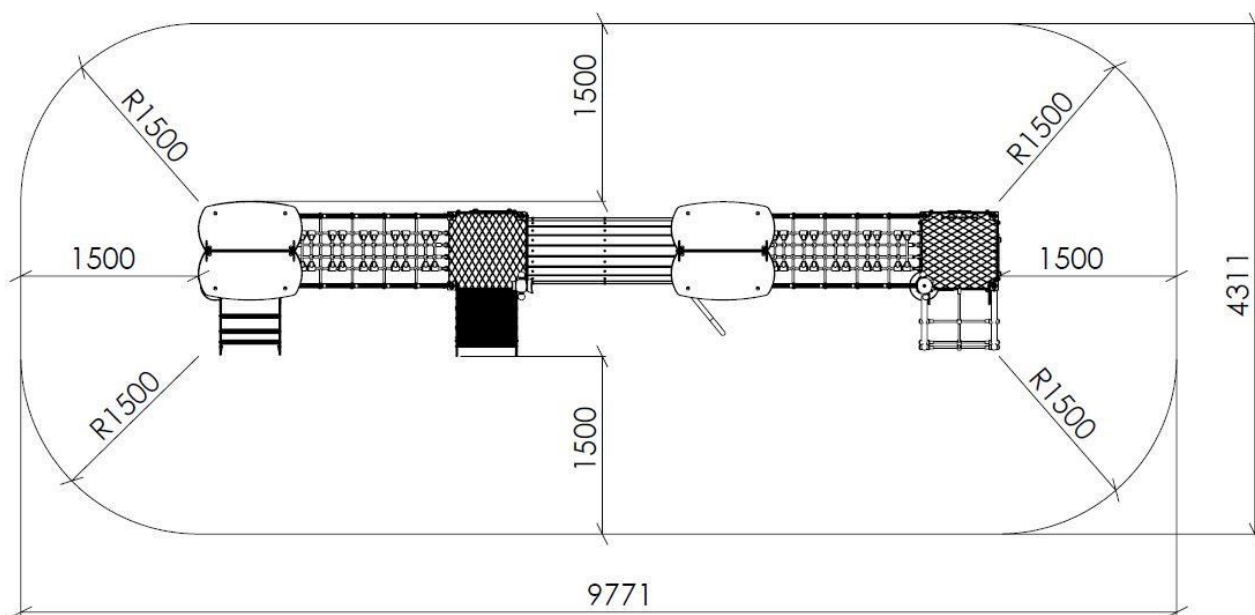

The bolt must be tightened
in to the post, so that it
peirces the aluminium

S

Bulten skruvas HELT
ignom aluminiumen.

Fallhøyder / Free height of fall / Fallhöjder

Fallhøyde = 0,95 meter

Sikkerhetszone / Safety zone / Säkerhetszon

Plassering av forankringer / Ground plan / Placering av förankringar

N

Alle mål er oppgitt i millimeter

EN

Scale measured in mm

S

Alla mått är i millimeter.

Montering av lekeapparatet / Assembly instructions / Montering av lekredskapet