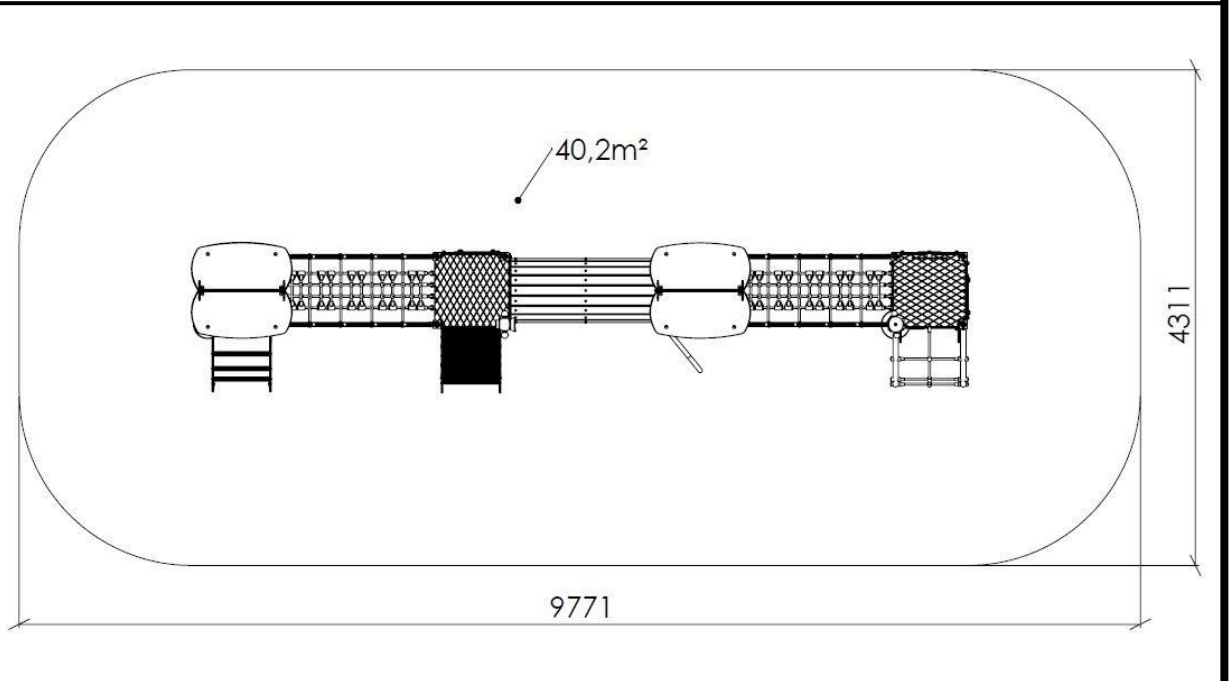

Anbefalt arealbehov ved montering / Recommended working space / Rekommenderad arealbehov vid montering