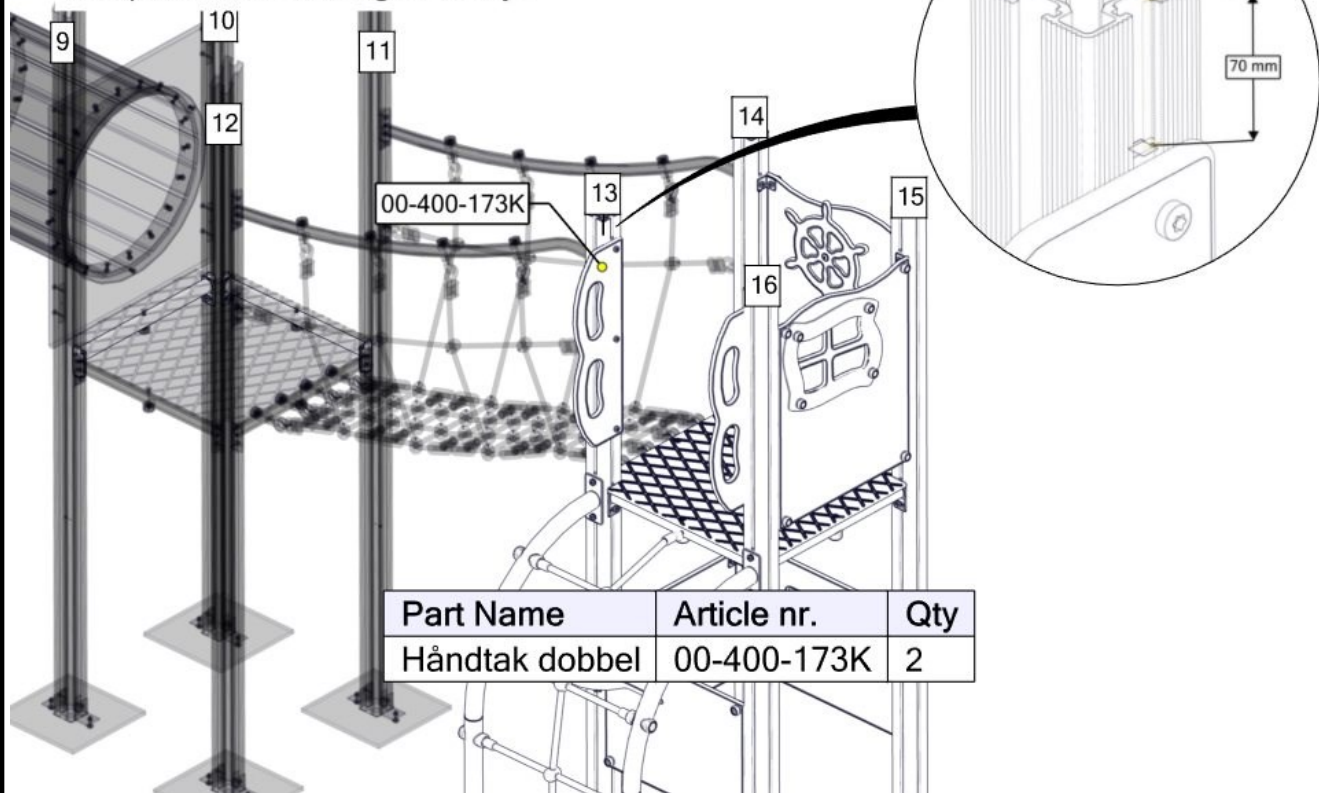

Montering av lekeapparatet / Assembly instructions / Montering av lekredskapet

Se separat delmontering for detaljer
See separate assembly for details
Se separata delmontering för detaljer

Part Name	Article nr.	Qty
Håndtak dobbel	00-400-173K	2

Se separat delmontering for detaljer
See separate assembly for details
Se separata delmontering för detaljer