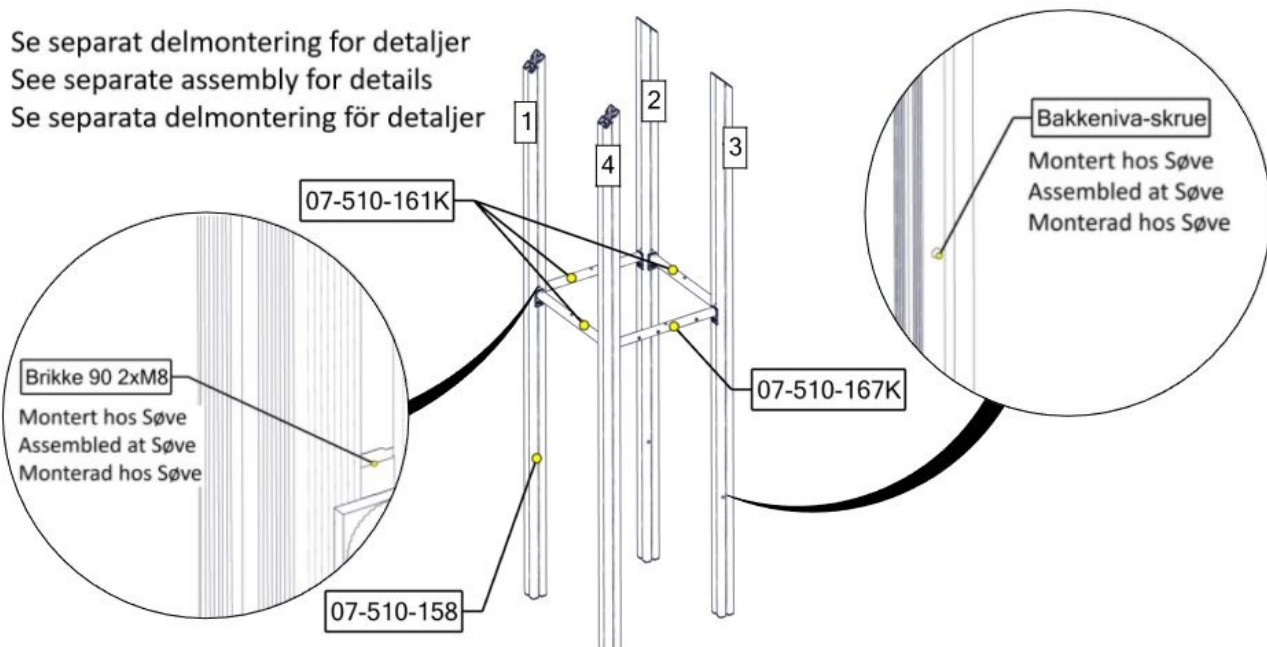

Se separat delmontering for detaljer
See separate assembly for details
Se separata delmontering för detaljer