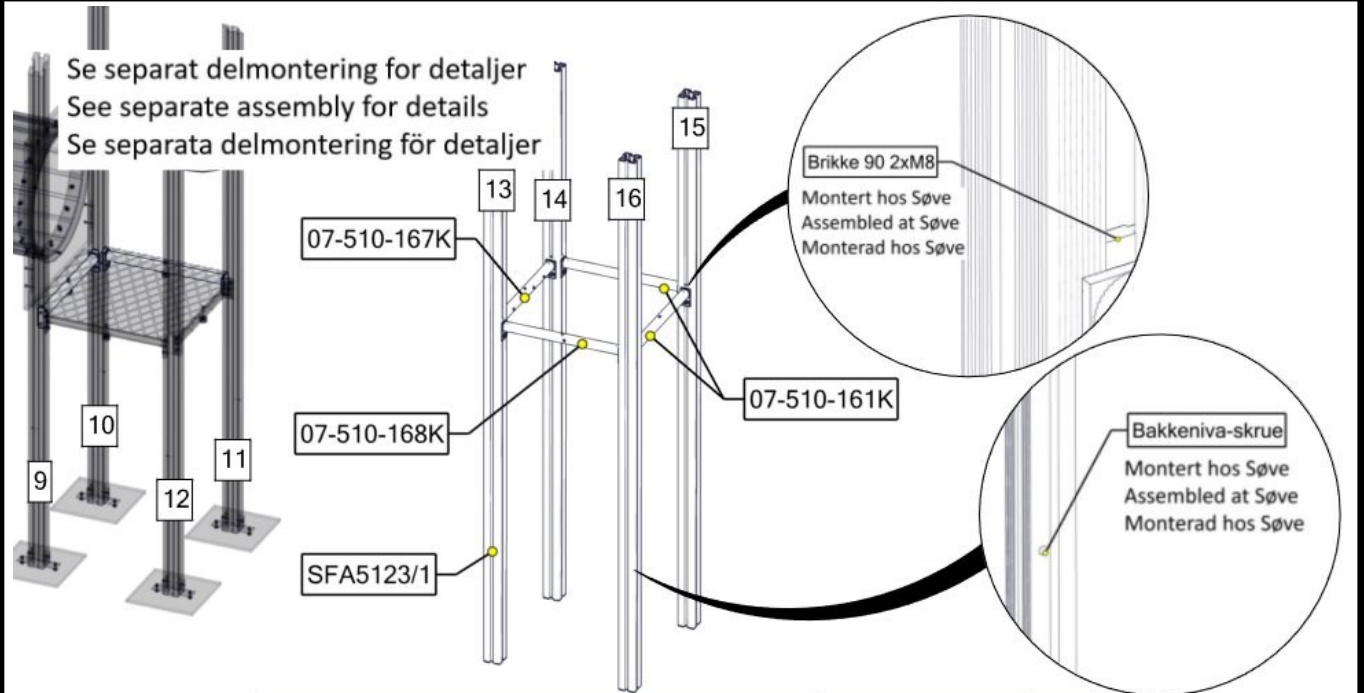

Montering av lekeapparatet / Assembly instructions / Montering av lekredskapet

Part Name	Article nr.	Qty
Stolpe 70x70 (600-1800)	SFA5123/1	4
Sperrerør rett L=520 for gulv 4hull cc100	07-510-167K	1
Sperrerør rett L=520 for gulv 1 hull	07-510-168K	1
Sperrerør rett L=520 for gulv	07-510-161K	2