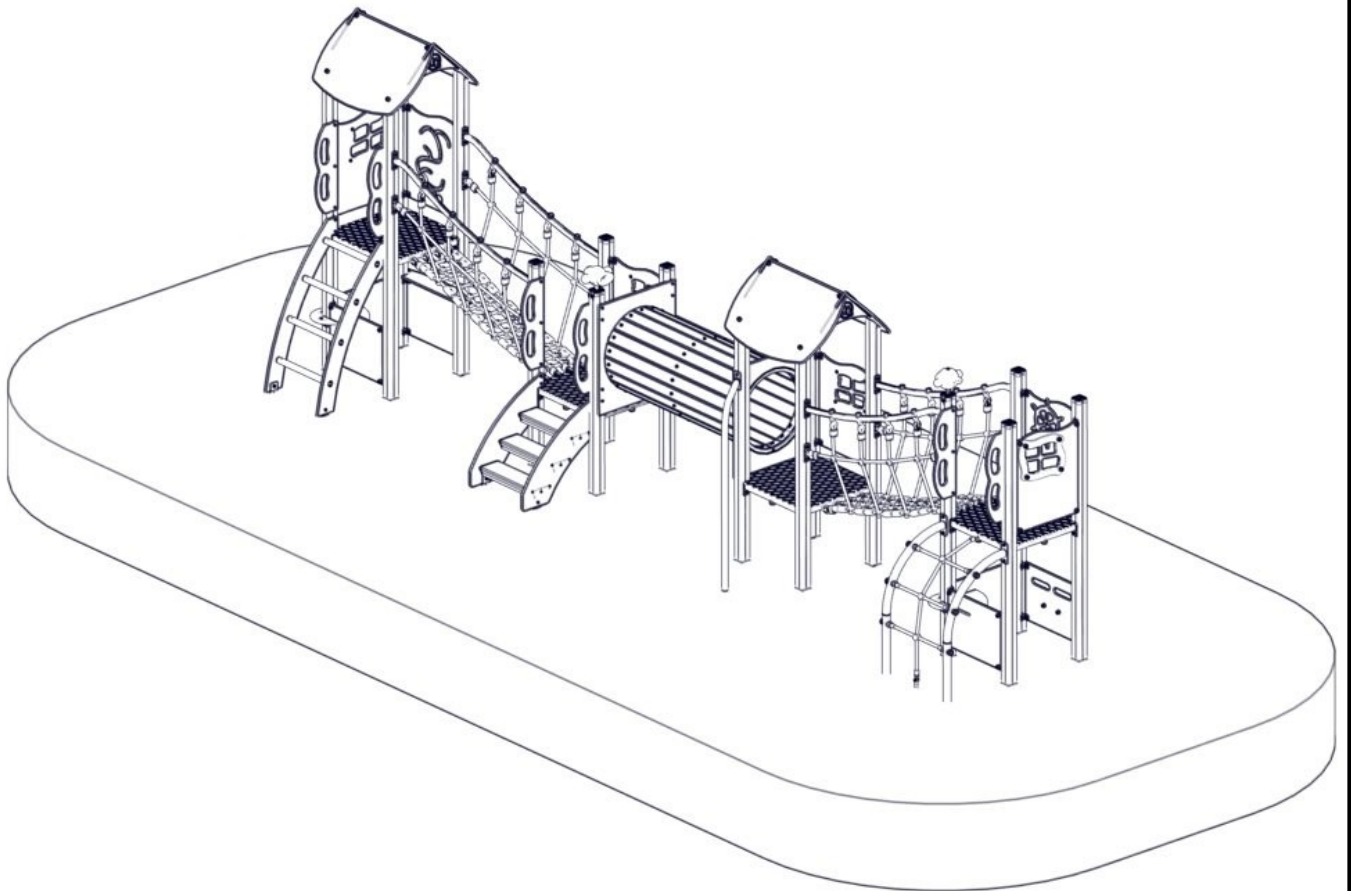

N

Monteringsanvisning

EN

Assembly Instructions

S

Monteringsanvisning

Produkt nr. / Product no. / Produkt nr.

25-200-332

Trestruktur/Sort

Ord. nr. _____

Dato. _____

Sign. _____

søve

Søve AS
Grønnvoldveien 290
3830 Ulefoss - Norway
Tlf: +47 35 94 65 65
www.sove.no

søve

Søve AB
EA Rosengrensgatan 32
421 31 Västra Frölunda
Phone: +46 (0)31 773 97 00
www.sove.se