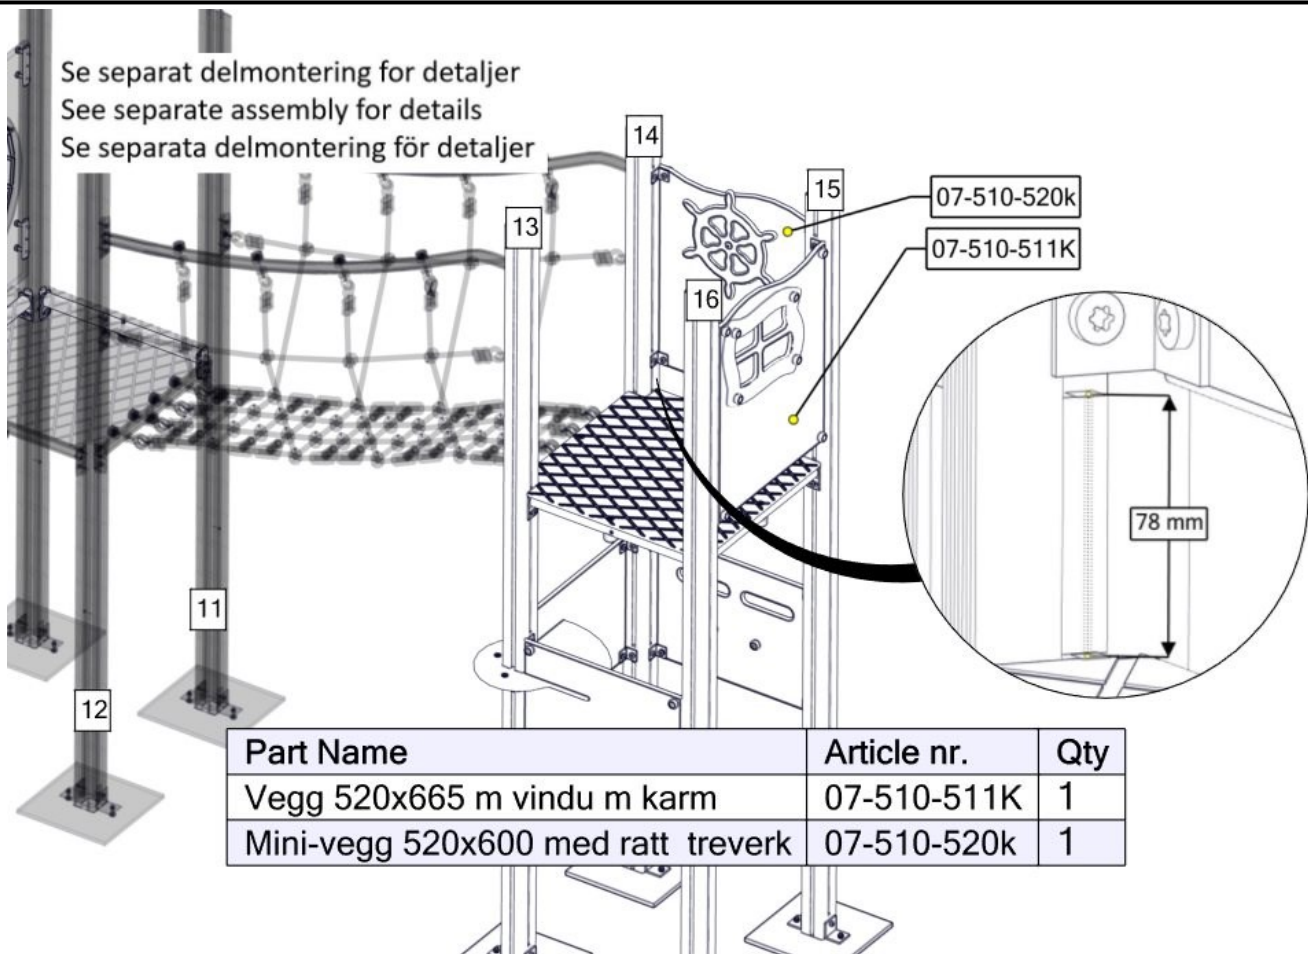

Montering av lekeapparatet / Assembly instructions / Montering av lekredskapet

Se separat delmontering for detaljer
See separate assembly for details
Se separata delmontering för detaljer

Part Name	Article nr.	Qty
Vegg 520x665 m vindu m karm	07-510-511K	1
Mini-vegg 520x600 med ratt treverk	07-510-520k	1