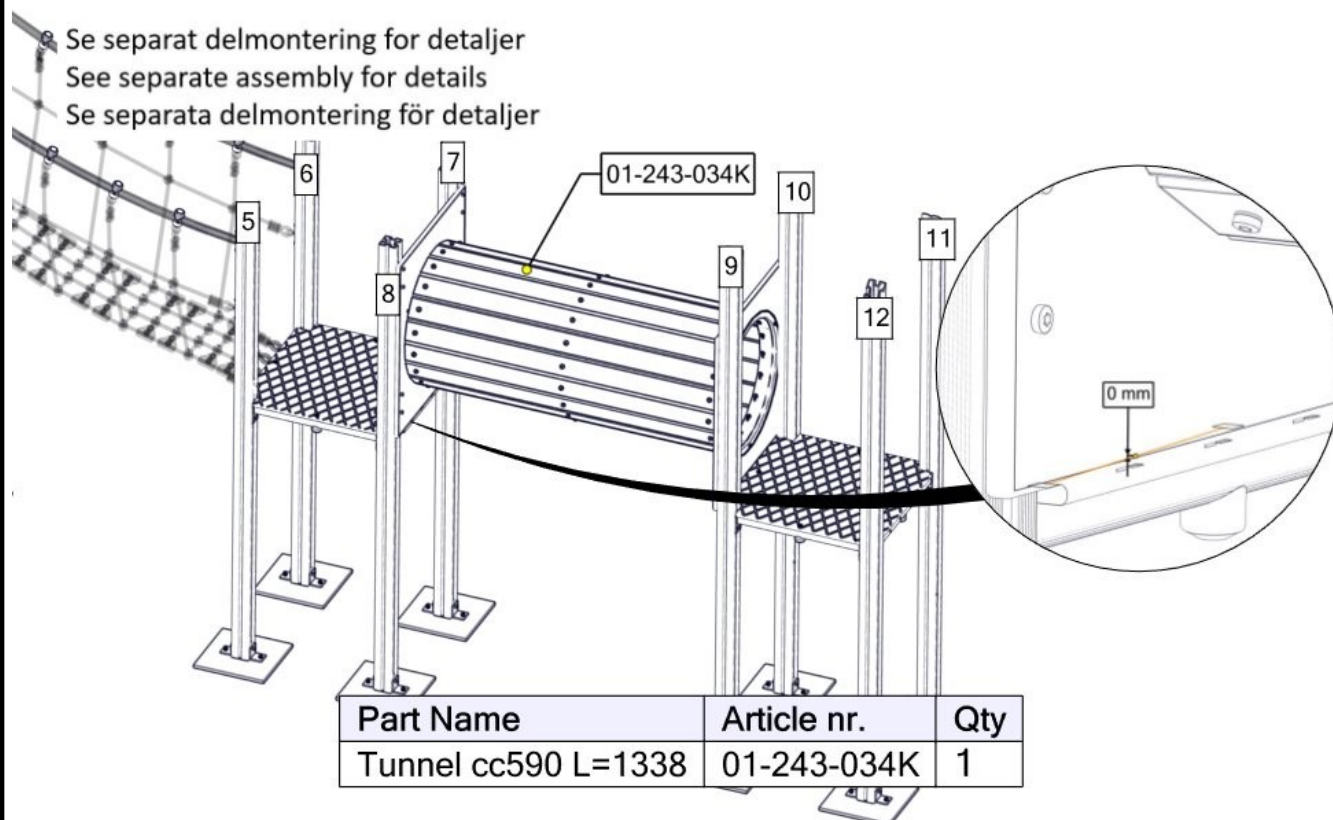

Part Name	Article nr.	Qty
Tunnel cc590 L=1338	01-243-034K	1