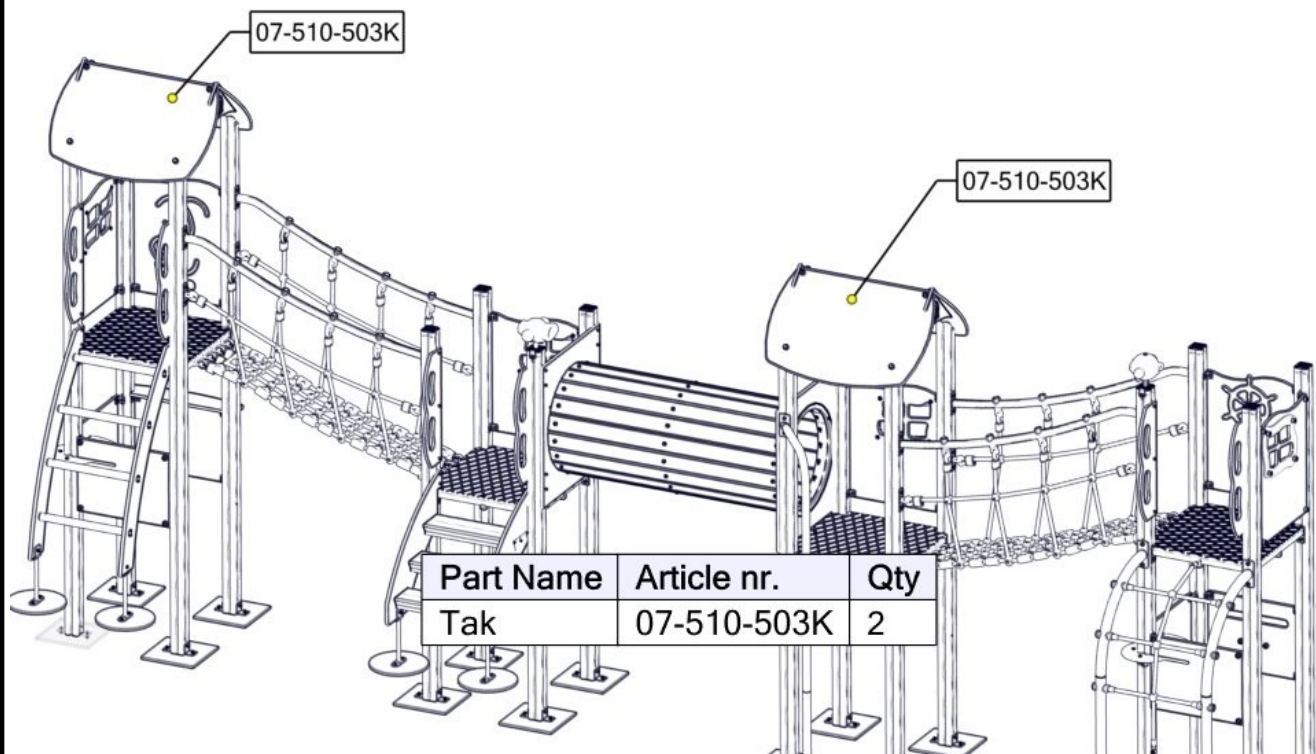

Part Name	Article nr.	Qty
Tak	07-510-503K	2