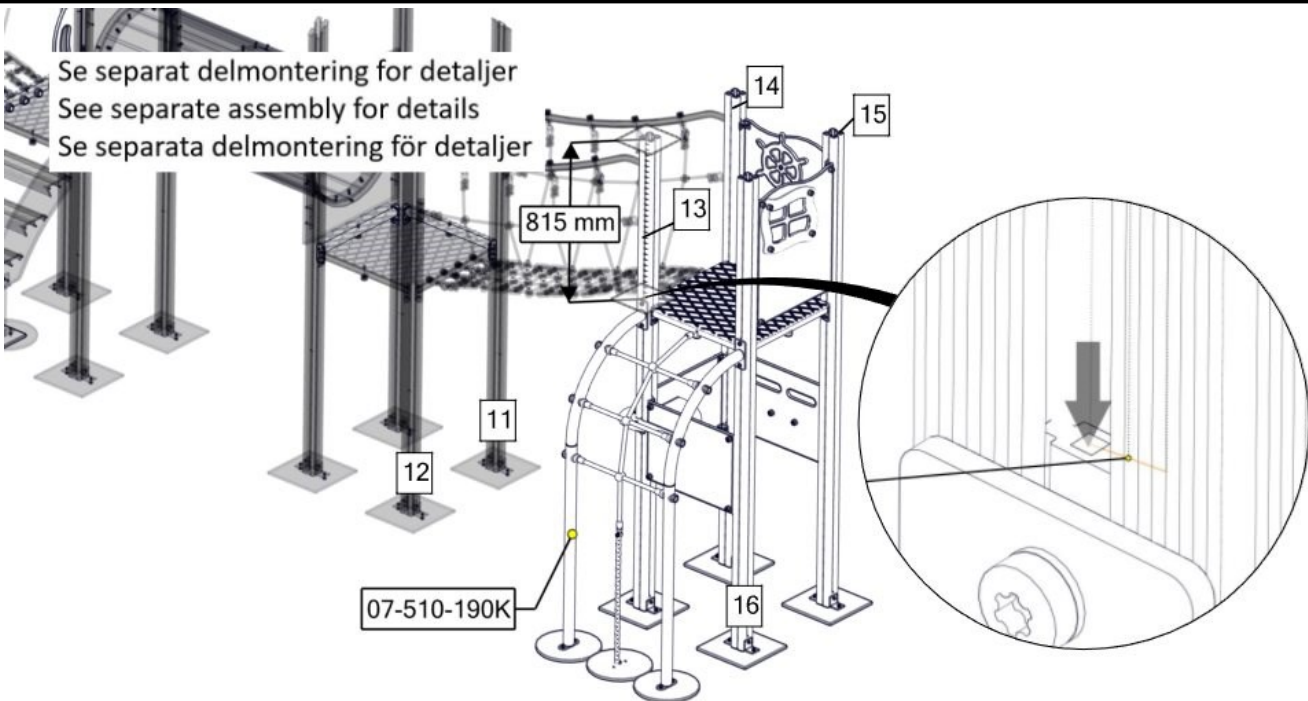

Part Name	Article nr.	Qty
Nettoppgang H=95 komplett m rør Grå	07-510-190K	1