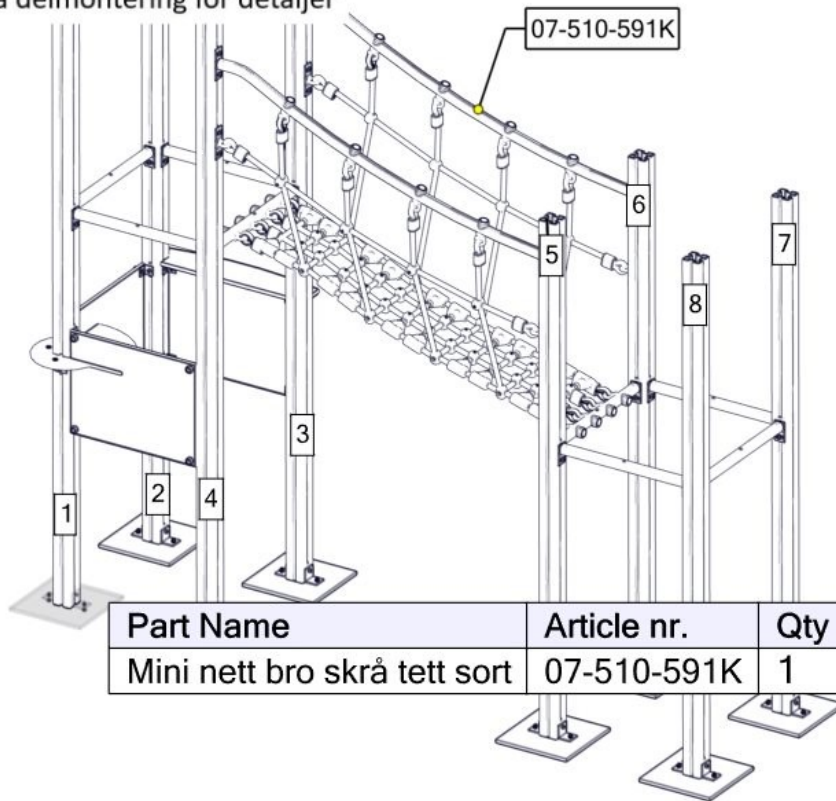

Montering av lekeapparatet / Assembly instructions / Montering av lekredskapet

Se separat delmontering for detaljer
See separate assembly for details
Se separata delmontering för detaljer

Part Name	Article nr.	Qty
Mini nett bro skrå tett sort	07-510-591K	1

Se separat delmontering for detaljer
See separate assembly for details
Se separata delmontering för detaljer