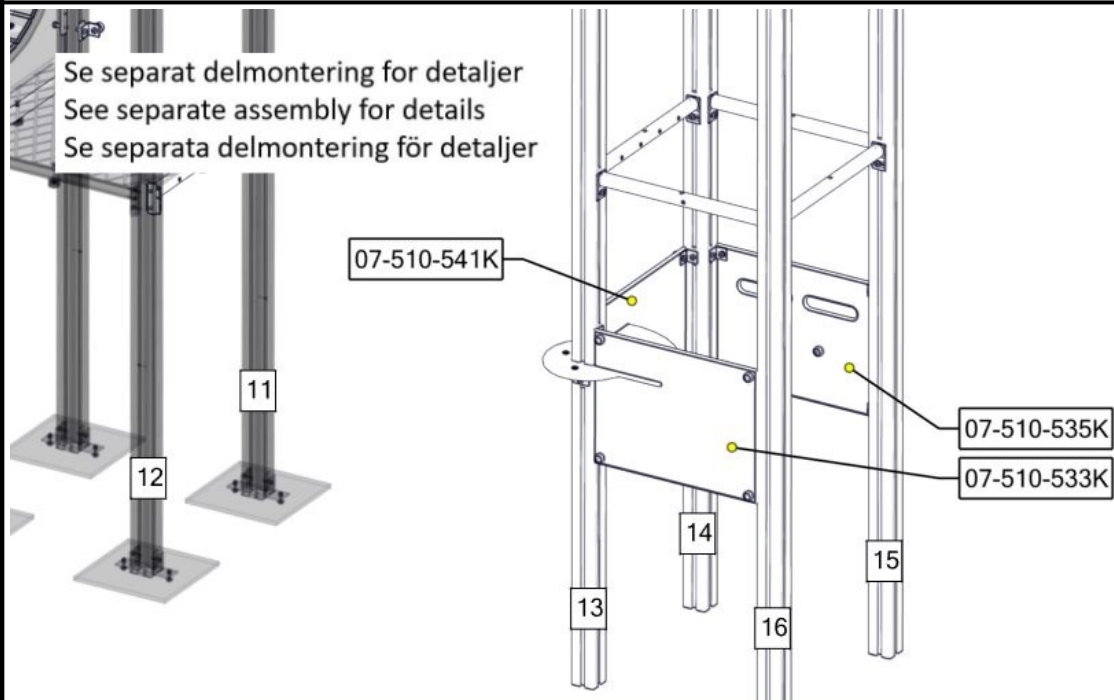

Montering av lekeapparatet / Assembly instructions / Montering av lekredskapet

Part Name	Article nr.	Qty
Vegg 520 x 400 Standard med spor	07-510-541K	1
Vegg 520 x 400 Standard med spor	07-510-533K	1
Vegg 520 x 400 m/postkasse	07-510-535K	1