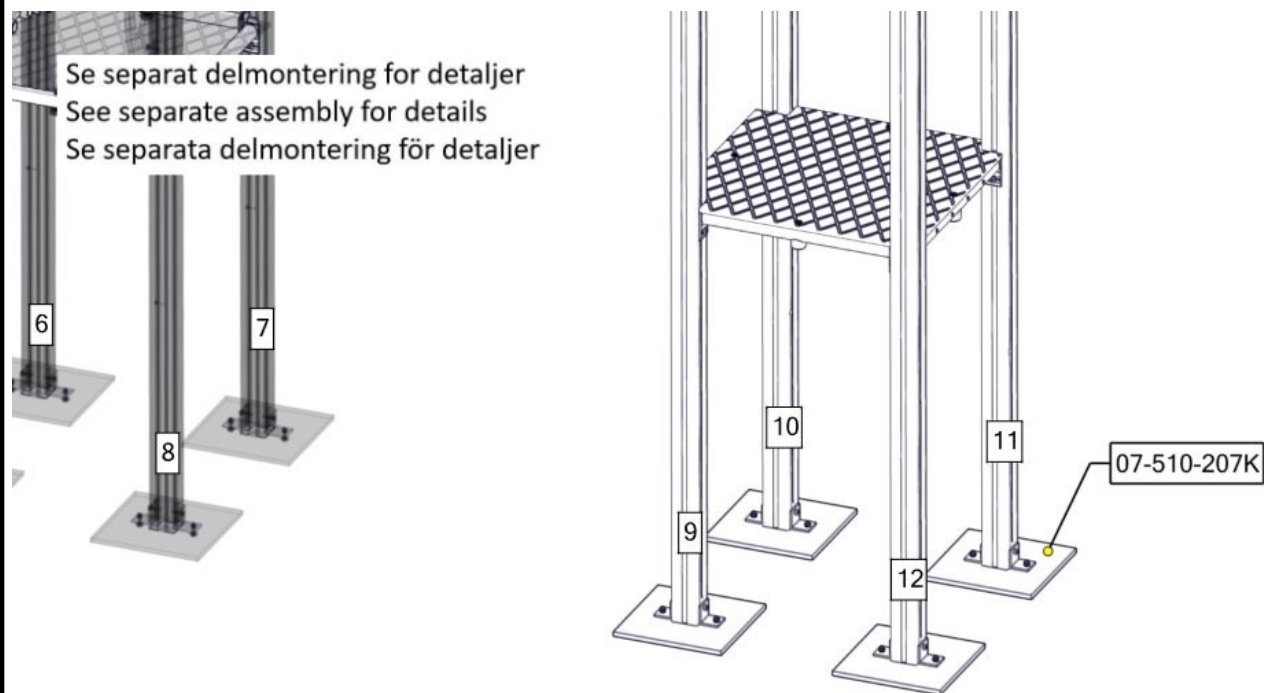

Montering av lekeapparatet / Assembly instructions / Montering av lekredskapet

Part Name	Article nr.	Qty
Fundament skive 70x70 stolpe	07-510-207K	4