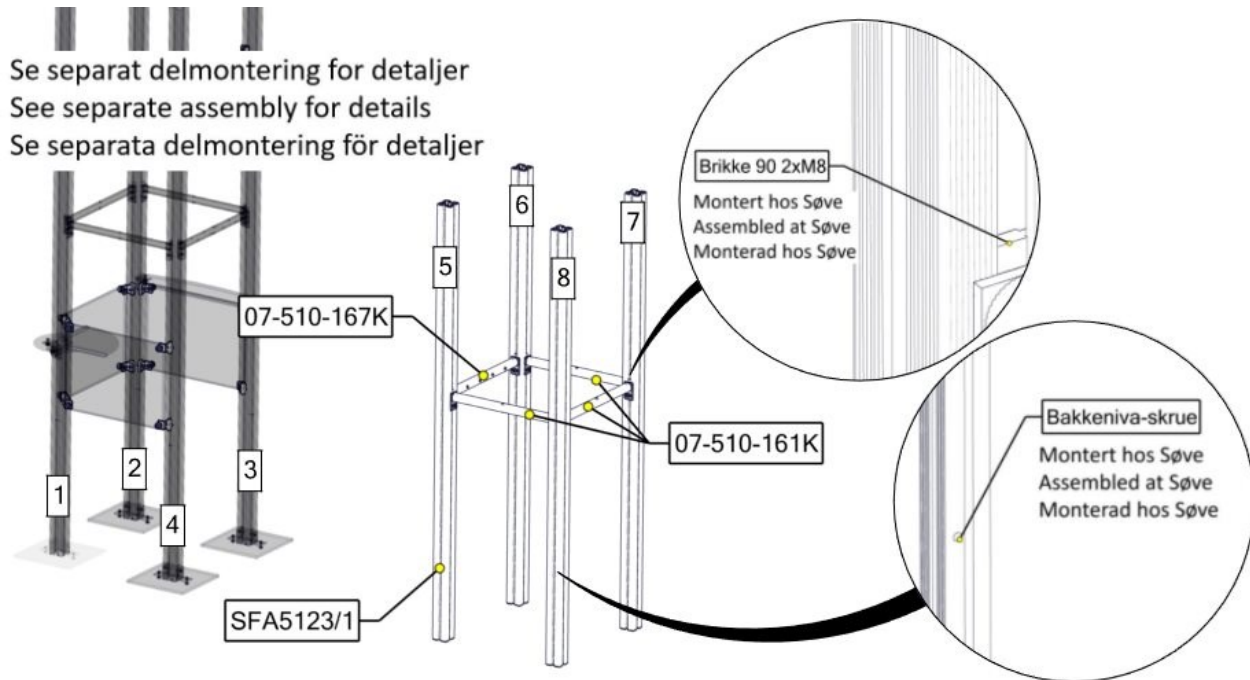

Montering av lekeapparatet / Assembly instructions / Montering av lekredskapet

Part Name	Article nr.	Qty
Stolpe 70x70 (600-1400)	SFA5123/1	4
Sperrerør rett L=520 for gulv 4hull cc100	07-510-167K	1
Sperrerør rett L=520 for gulv	07-510-161K	3

Se separat delmontering for detaljer
See separate assembly for details
Se separata delmontering för detaljer