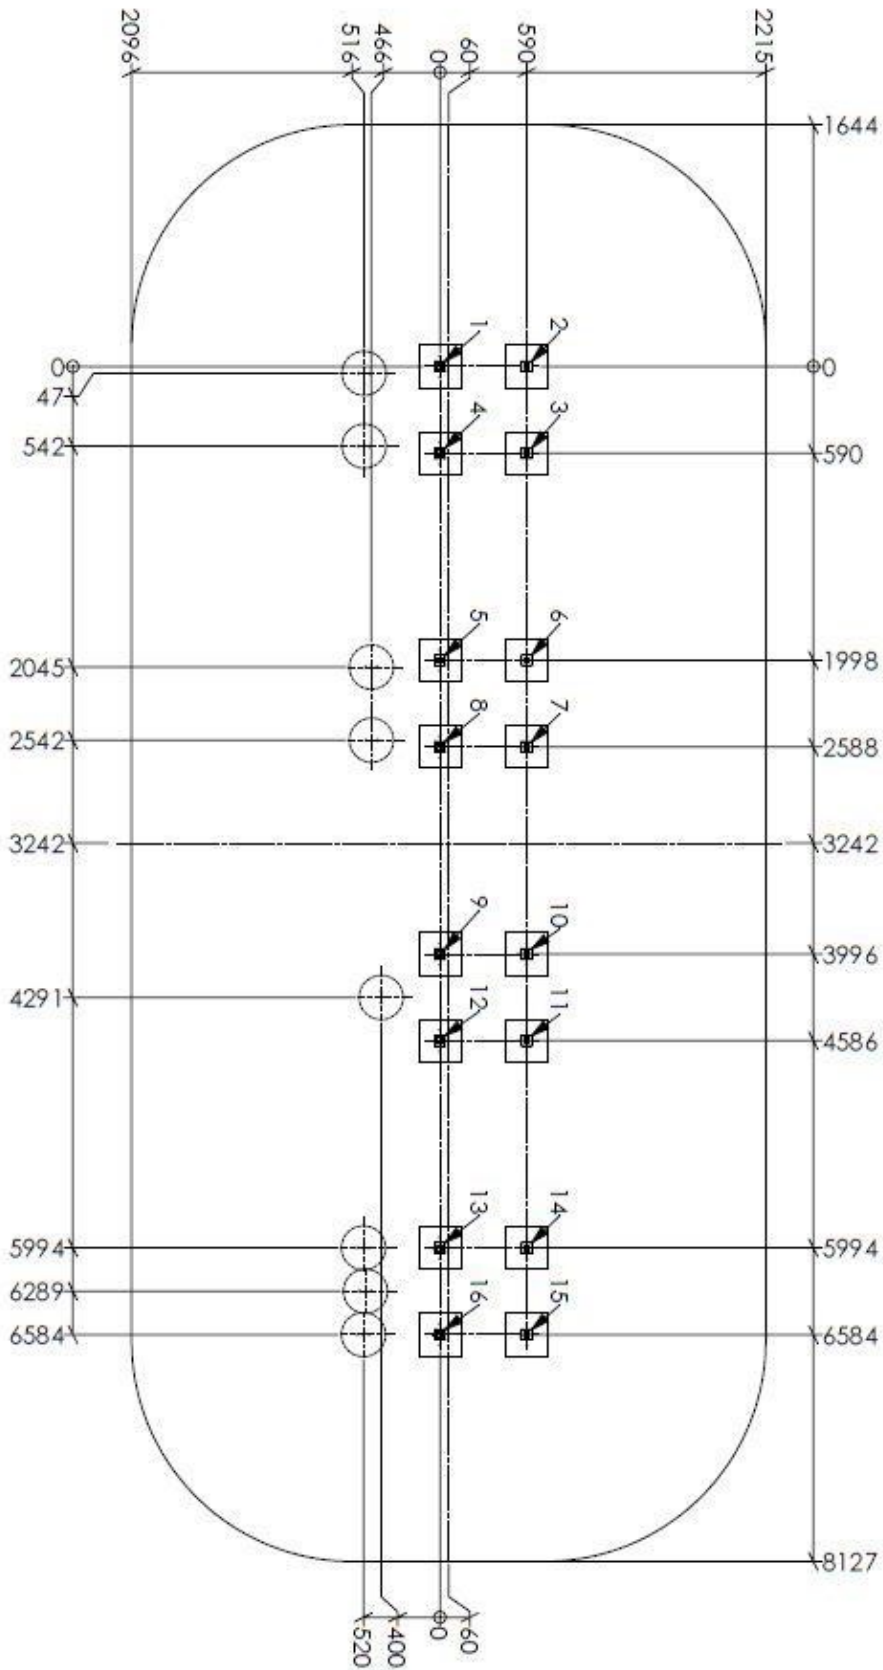

The bolt must be tightened
in to the post, so that it
peirces the aluminium

S

Bulten skruvas HELT
ignom aluminiumen.

Fallhøyder / Free height of fall / Fallhöjder

Fallhøyde = 0,95 meter

Sikkerhetszone / Safety zone / Säkerhetszon

Plassering av forankringer / Ground plan / Placering av förankringar

N

Alle mål er oppgitt i millimeter

EN

Scale measured in mm

S

Alla mått är i millimeter.

Montering av lekeapparatet / Assembly instructions / Montering av lekredskapet