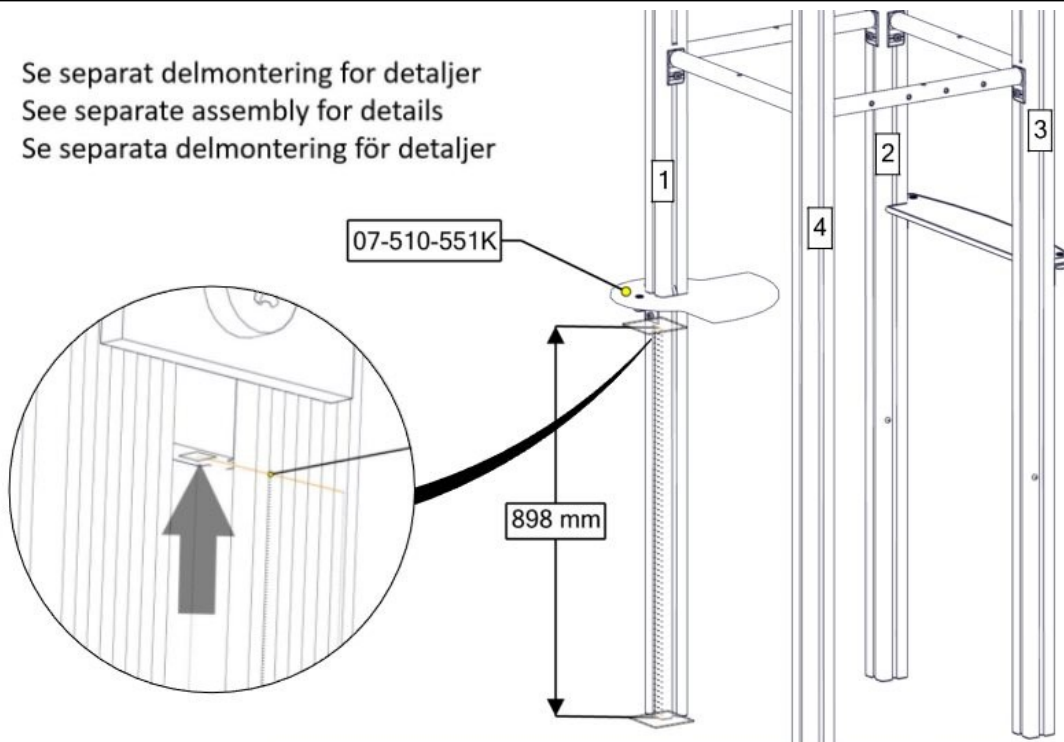

Part Name	Article nr.	Qty
Butikkdisk 520	07-510-550K	1

Se separat delmontering for detaljer
See separate assembly for details
Se separata delmontering för detaljer