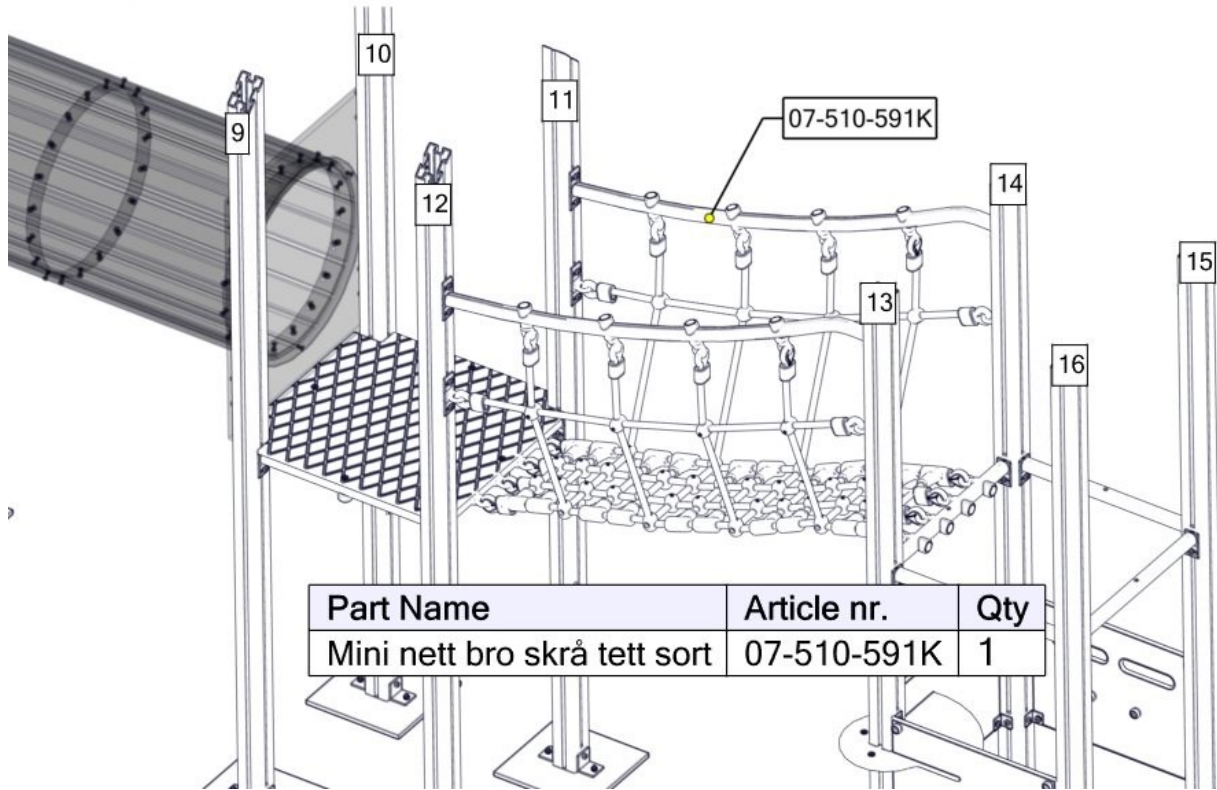

Part Name	Article nr.	Qty
Sete rundt stolpe 70 x 70	07-510-551K	1

Montering av lekeapparatet / Assembly instructions / Montering av lekredskapet

Part Name	Article nr.	Qty
Vegg 520 x 400 Standard med spor	07-510-541K	1
Vegg 520 x 400 Standard med spor	07-510-533K	1
Vegg 520 x 400 m/postkasse	07-510-535K	1

Part Name	Article nr.	Qty
Fundament skive 70x70 stolpe	07-510-207K	4

Montering av lekeapparatet / Assembly instructions / Montering av lekredskapet

Se separat delmontering for detaljer
 See separate assembly for details
 Se separata delmontering för detaljer