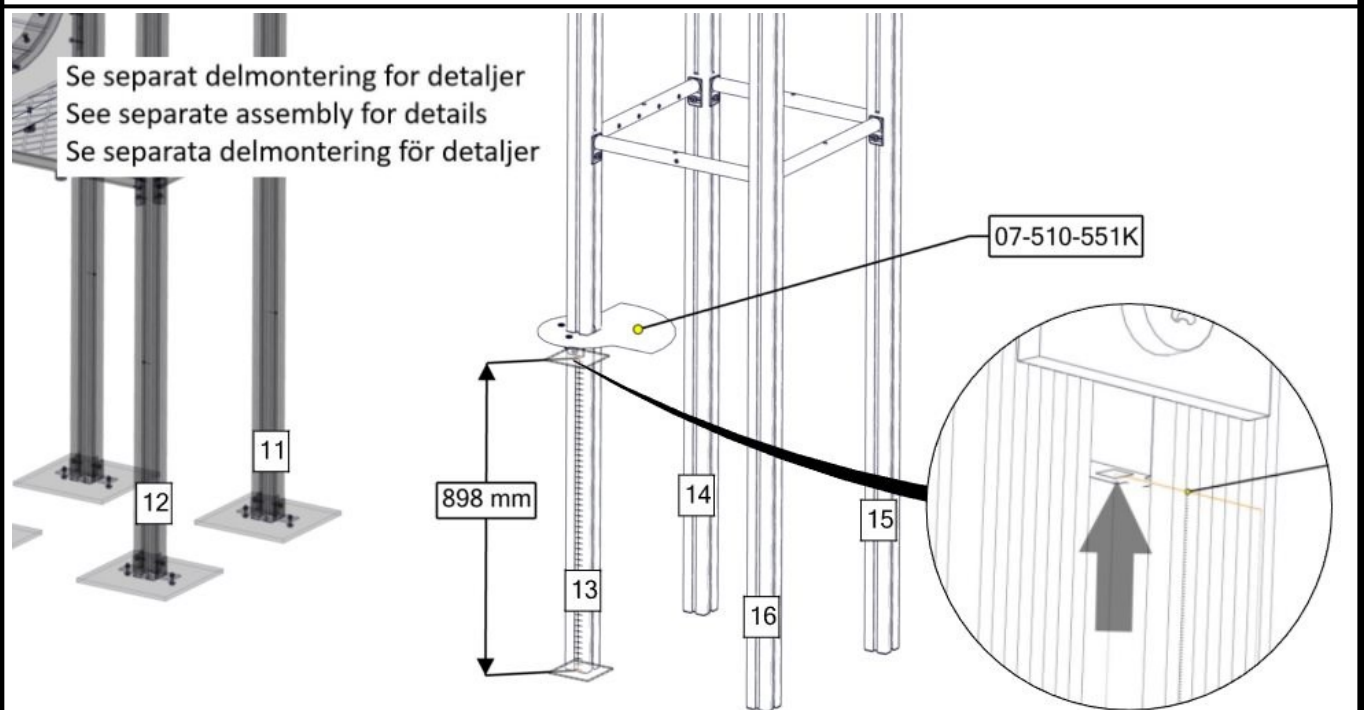

Part Name	Article nr.	Qty
Sete rundt stolpe 70 x 70	07-510-551K	1