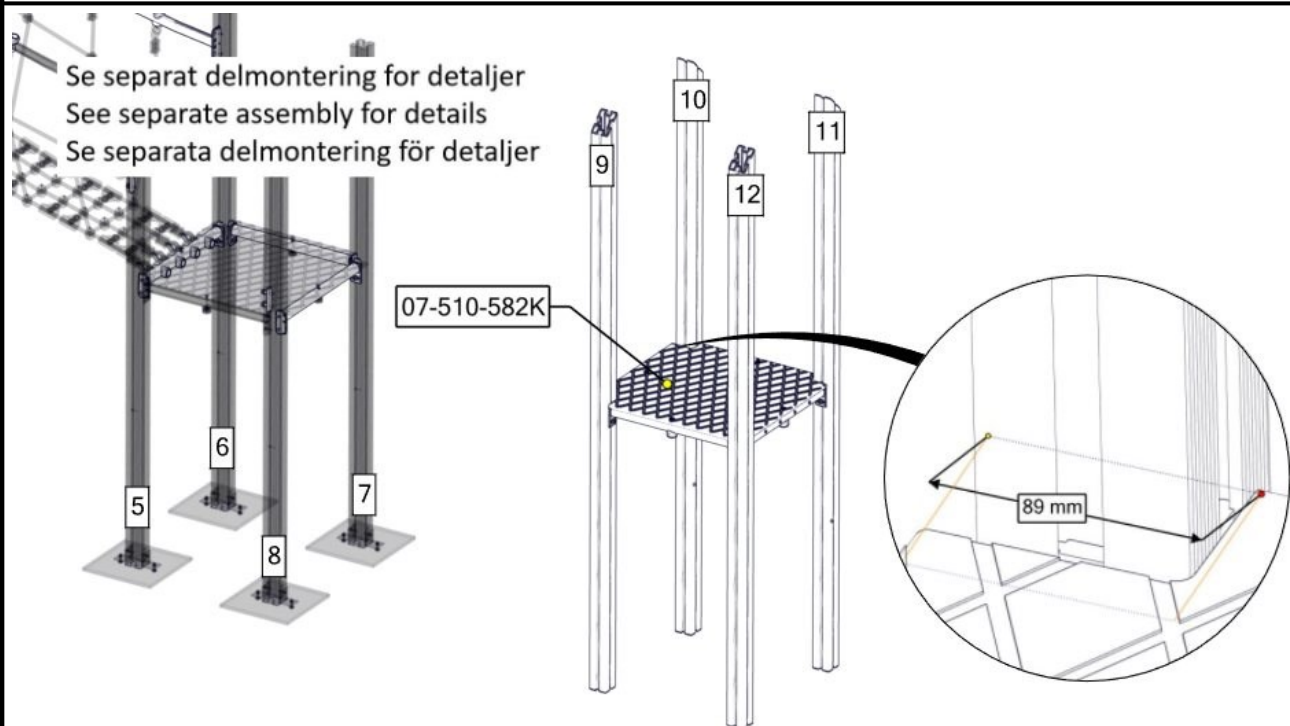

Montering av lekeapparatet / Assembly instructions / Montering av lekredskapet

Part Name	Article nr.	Qty
Stolpe 70x70 L=2300 skrå	07-510-156	4
Sperrerør rett L=520 for gulv 4hull cc100	07-510-167K	1
Sperrerør rett L=520 for gulv	07-510-161K	3