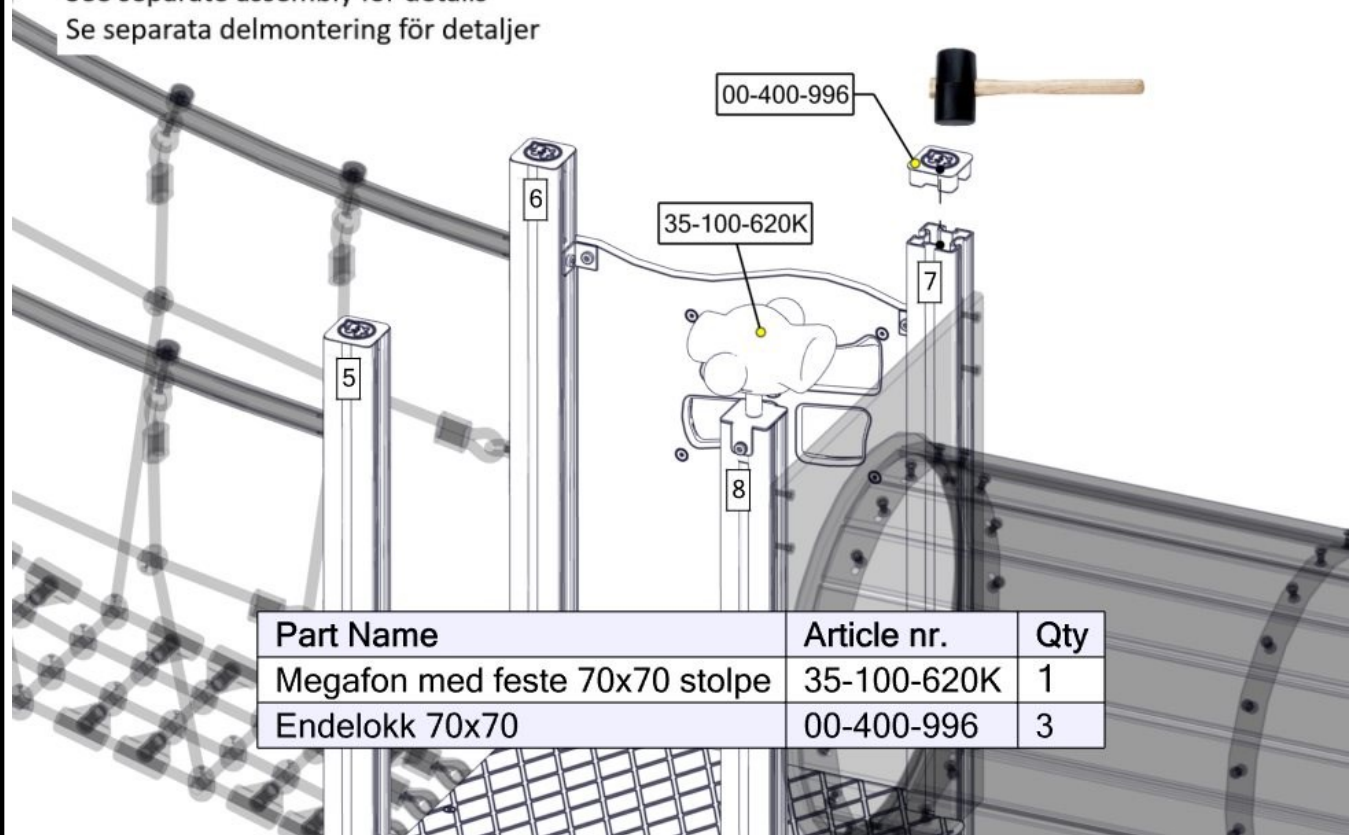

Montering av lekeapparatet / Assembly instructions / Montering av lekredskapet

Se separat delmontering for detaljer
See separate assembly for details
Se separata delmontering för detaljer

Part Name	Article nr.	Qty
Megafon med feste 70x70 stolpe	35-100-620K	1
Endelokk 70x70	00-400-996	3

Se separat delmontering for detaljer
See separate assembly for details
Se separata delmontering för detaljer