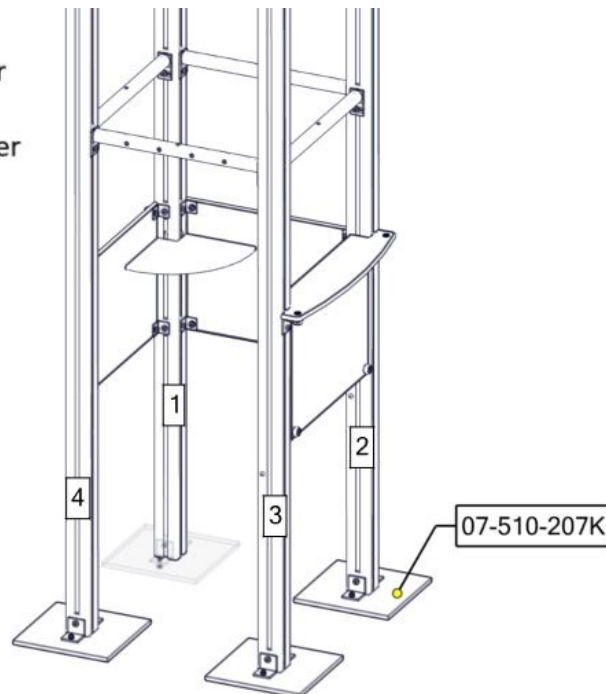

Part Name	Article nr.	Qty
Fundament skive 70x70 stolpe	07-510-207K	4