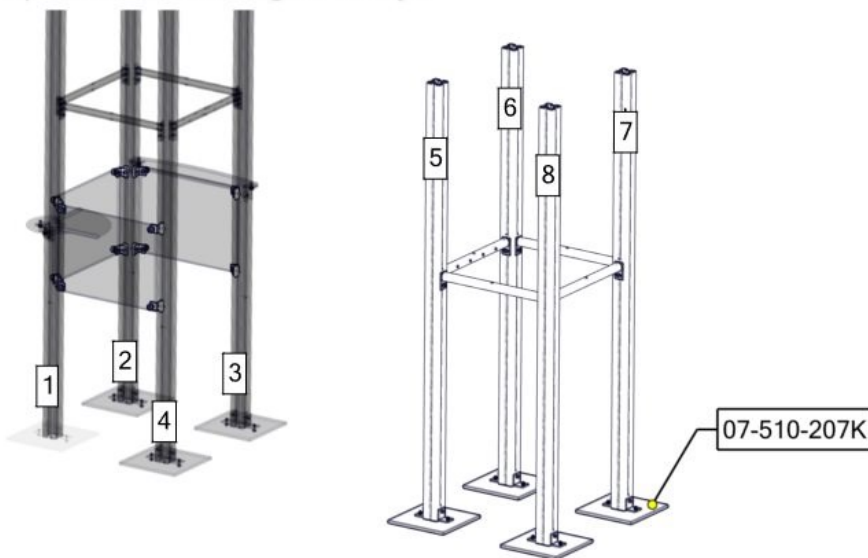

Part Name	Article nr.	Qty
Fundament skive 70x70 stolpe	07-510-207K	4