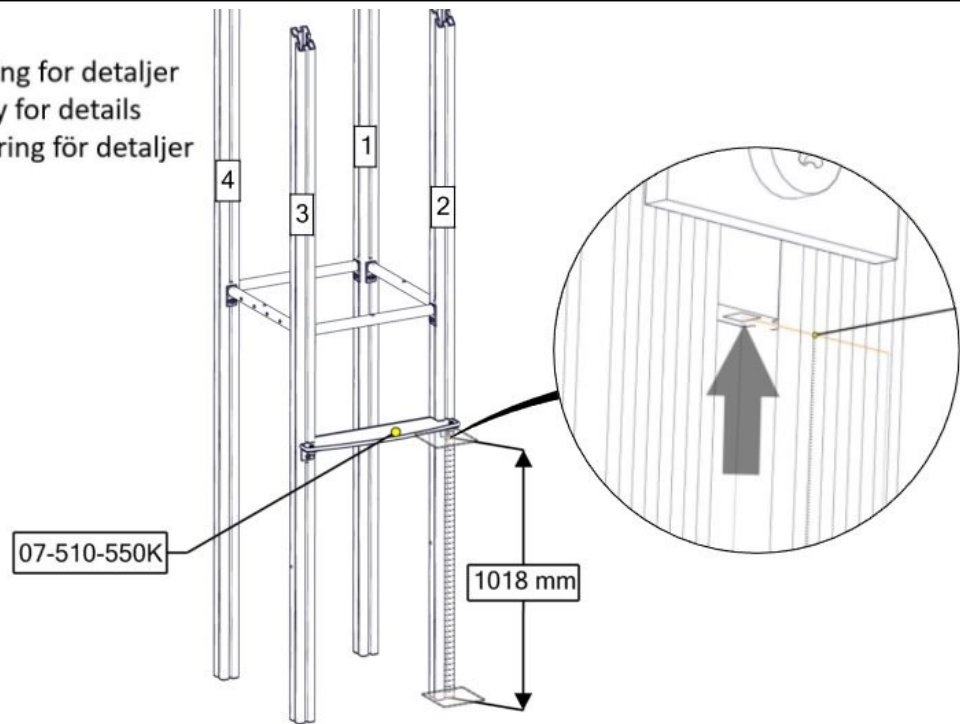

Montering av lekeapparatet / Assembly instructions / Montering av lekredskapet

Se separat delmontering for detaljer
See separate assembly for details
Se separata delmontering för detaljer