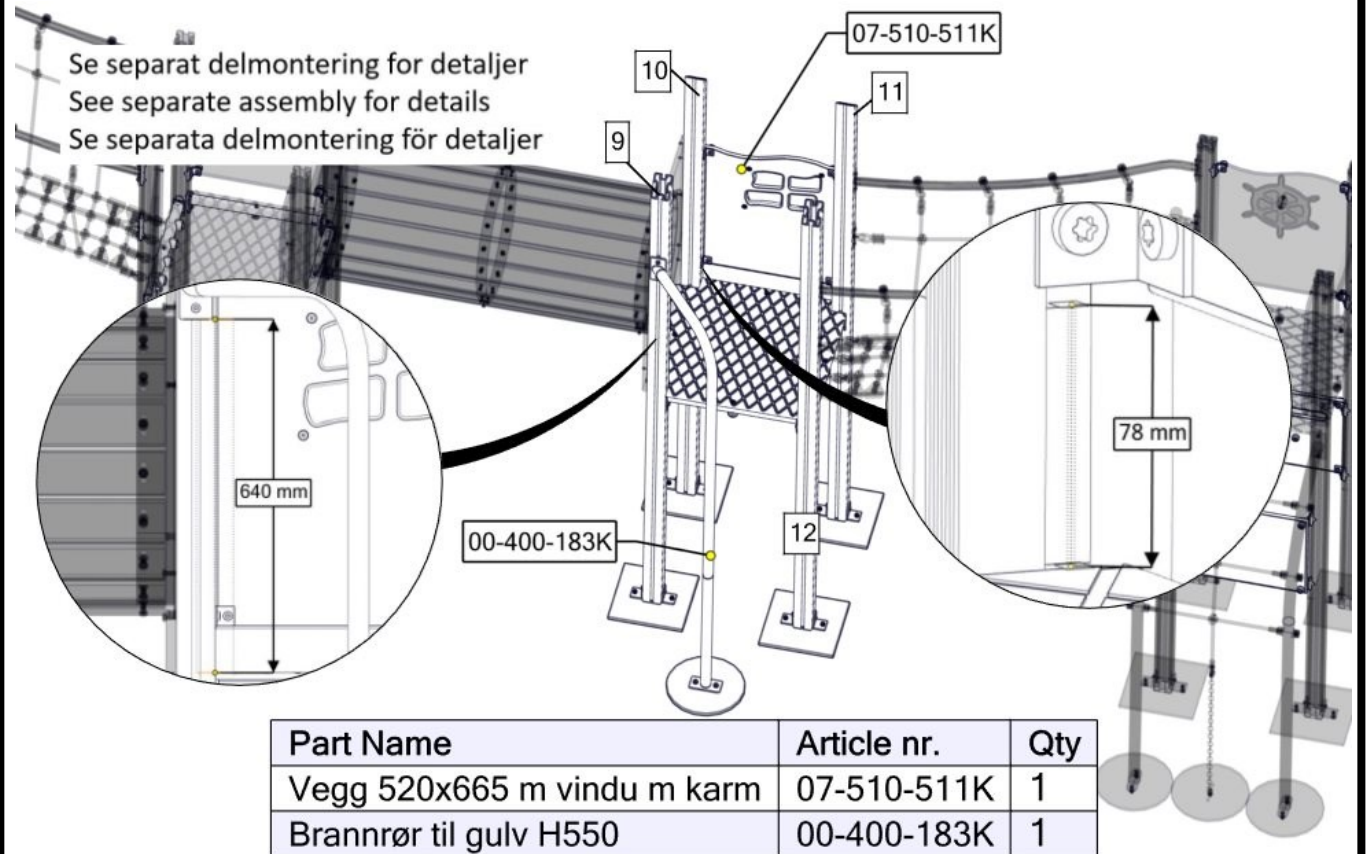

Part Name	Article nr.	Qty
Kikkert med feste 70x70 stolpe	35-100-615K	1
Endelukk 70x70	00-400-996	3

Montering av lekeapparatet / Assembly instructions / Montering av lekredskapet

Montering av lekeapparatet / Assembly instructions / Montering av lekredskapet