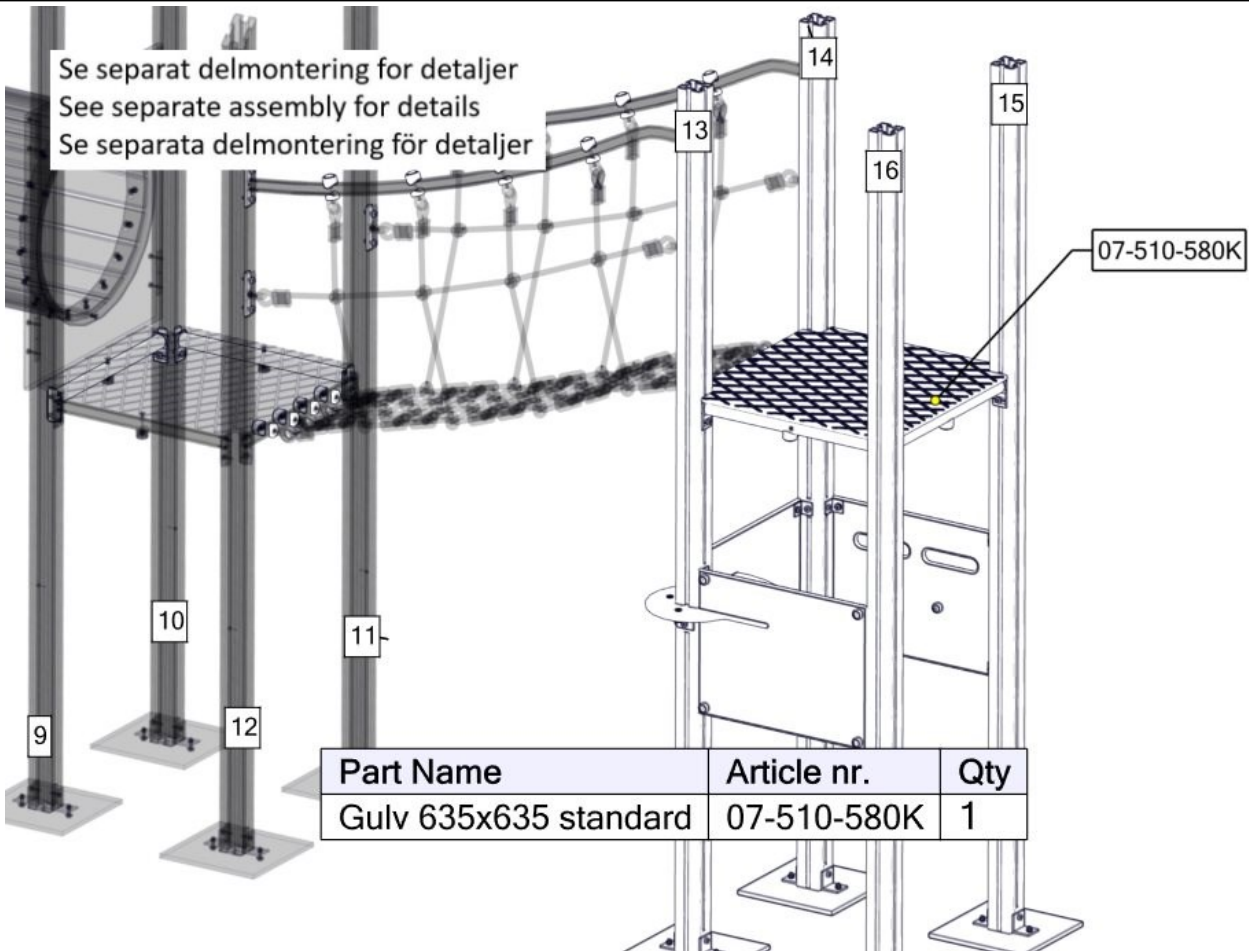

Part Name	Article nr.	Qty
Gulv 635x635 standard	07-510-580K	1