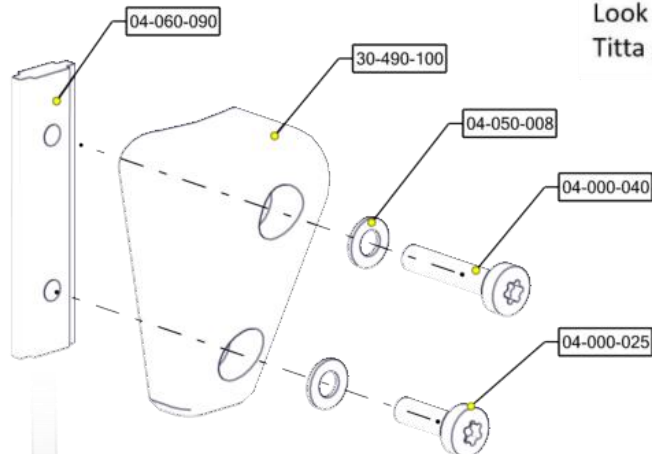

Søve AB  
EA Rosengrensgatan 32  
421 31 Västra Frölunda  
Phone: +46 (0)31 773 97 00  
[www.sove.se](http://www.sove.se)

**Boltepakker for / Boltpackage for / Bultpaket för**

Sign. \_\_\_\_\_.

Fotfeste trening 30-490-100K	Navn	Artnr/dimensjon	Ant	Lev
	Fotfeste trening Ø110 stolpe	30-490-100	1	
	Brikke 90 2xM8	04-060-090	1	
	Torx M8x45 Torx M8x25	04-000-045 04-000-025	1 1	
	Skive M8	04-050-008	2	

## Montering av lekeapparatet / Assembly instructions / Montering av lekredskapet

Se på hovedmontering for posisjon  
Look at main assembly for position  
Titta på hovudmontering för position

**N** Bolten skrues HELT igjennom aluminiumen.  
Maks moment: **10Nm**