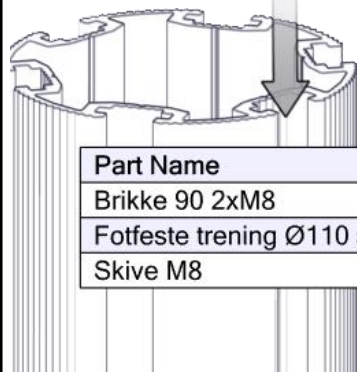

Søve AB  
EA Rosengrensgatan 32  
421 31 Västra Frölunda  
Phone: +46 (0)31 773 97 00  
[www.sove.se](http://www.sove.se)

**Boltepakker for / Boltpackage for / Bultpaket för**

Sign. \_\_\_\_\_.

Fotfeste trening 30-490-100K	Navn	Artnr/dimensjon	Ant	Lev
	Fotfeste trening Ø110 stolpe	30-490-100	1	
	Brikke 90 2xM8	04-060-090	1	
	Torx M8x45 Torx M8x25	04-000-045 04-000-025	1 1	
	Skive M8	04-050-008	2	

## Montering av lekeapparatet / Assembly instructions / Montering av lekredskapet

Se på hovedmontering for posisjon  
Look at main assembly for position  
Titta på hovudmontering för position

**N** Bolten skrues HELT igjennom aluminiumen.  
Maks moment: **10Nm**

**EN** The bolt must be tightened in to the post, so that it pierces the aluminium  
Max torque: **10Nm**

**S** Bulten skuvas HELT genom aluminiumen.  
Maks vridmoment: **10Nm**

Part Name	Article nr.	Qty
Brikke 90 2xM8	04-060-090	1
Fotfeste trening Ø110 stolpe	30-490-100	1
Skive M8	04-050-008	2