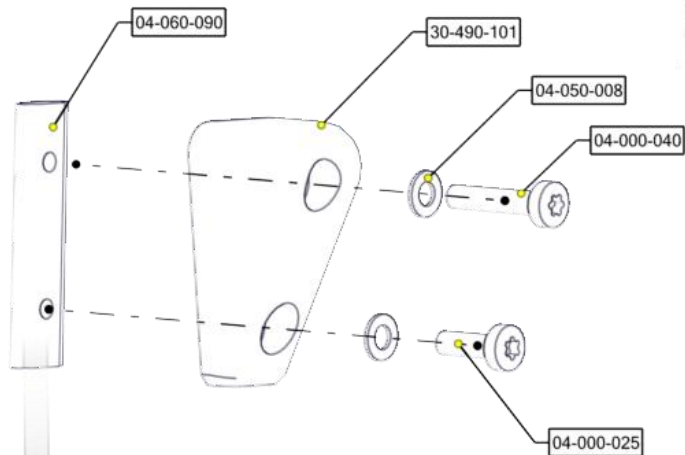

Søve AB
EA Rosengrensgatan 32
421 31 Västra Frölunda
Phone: +46 (0)31 773 97 00
www.sove.se

Boltepakker for / Boltpackage for / Bultpaket för

Sign. _____.

Fotfeste trening 30-490-101K	Navn	Artnr/dimensjon	Ant	Lev
	Fotfeste trening for 95x95 og 70x70 stolpe	30-490-101	1	
	Brikke 90 2xM8	04-060-090	1	
	Torx M8x45 Torx M8x25	04-000-045 04-000-025	1 1	
	Skive M8	04-050-008	2	

Montering av lekeapparatet / Assembly instructions / Montering av lekredskapet

Se på hovedmontering for posisjon
 Look at main assembly for position
 Titta på hovudmontering för position

N Bolten skrues HELT igjennom aluminiumen.
 Maks moment: **10Nm**

EN The bolt must be tightened in to the post, so that it pierces the aluminium
 Max torque: **10Nm**

S Bulten skruvas HELT genom aluminiumen.
 Maks vridmoment: **10Nm**

Part Name	Article nr.	Qty
Brikke 90 2xM8	04-060-090	1
Fotfeste trening for 95x95 og 70x70 stolpe	30-490-101	1
Skive M8	04-050-008	2
Torx M8x25	04-000-025	1
Torx M8x40	04-000-040	1