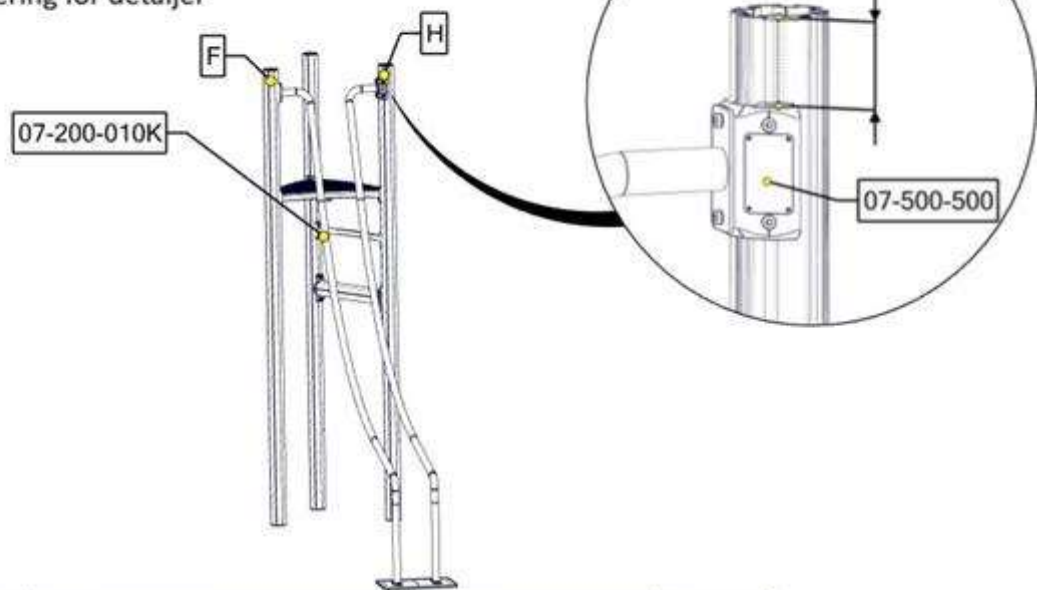

Se separat delmontering for detaljer
See separate assembly for details
Se separata delmontering för detaljer

nr	PartName	Artnr	Antall
1	Slider rør 2 stk komplett	07-200-010K	1
2	Produktmerke	07-500-500	1

Se separat delmontering for detaljer
See separate assembly for details
Se separata delmontering för detaljer