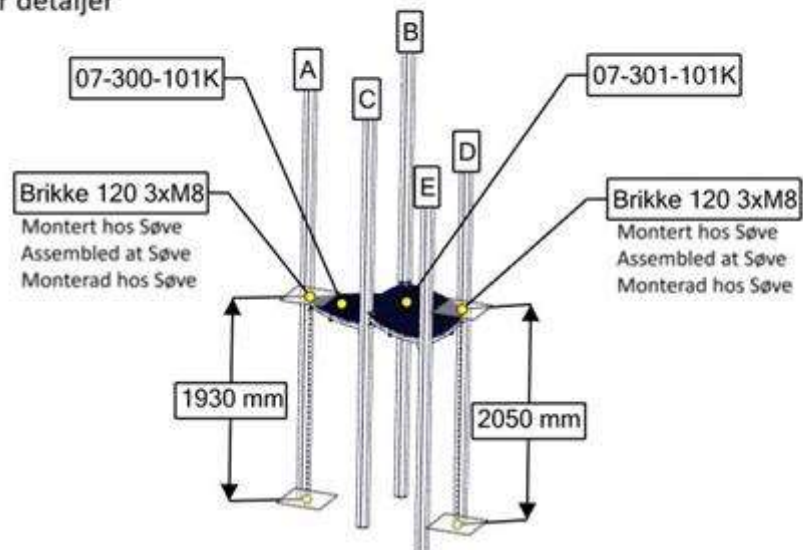

Se separat delmontering for detaljer
See separate assembly for details
Se separata delmontering för detaljer