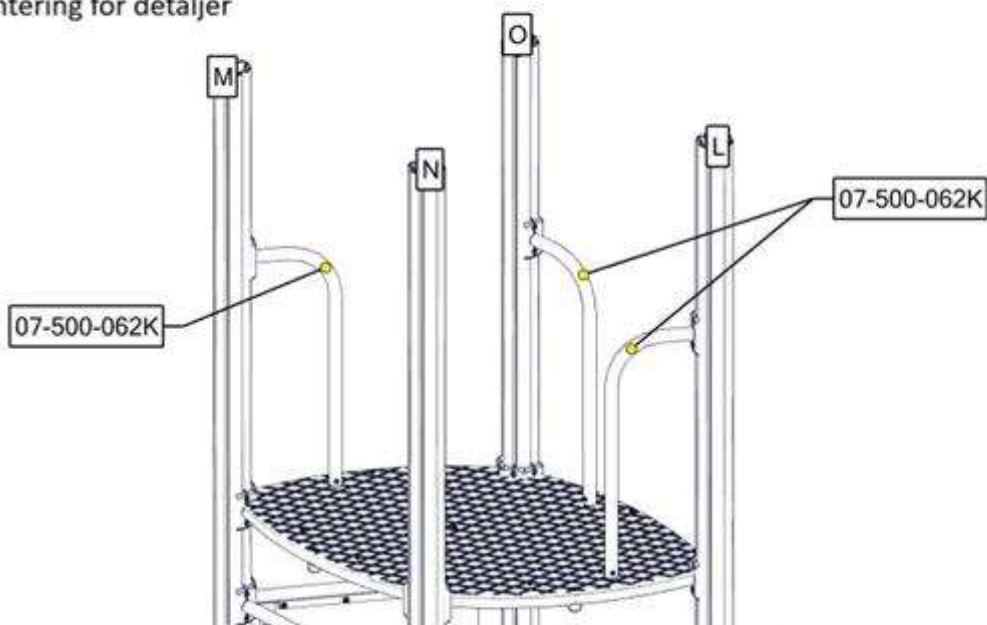

nr	PartName	Artnr	Antall
1	Fundamentplate 1x110 stolpe komplett	07-400-101K	1
2	Fundamentplater 3x110 stolpe komplett	07-400-103K	1

Se separat delmontering for detaljer
See separate assembly for details
Se separata delmontering för detaljer