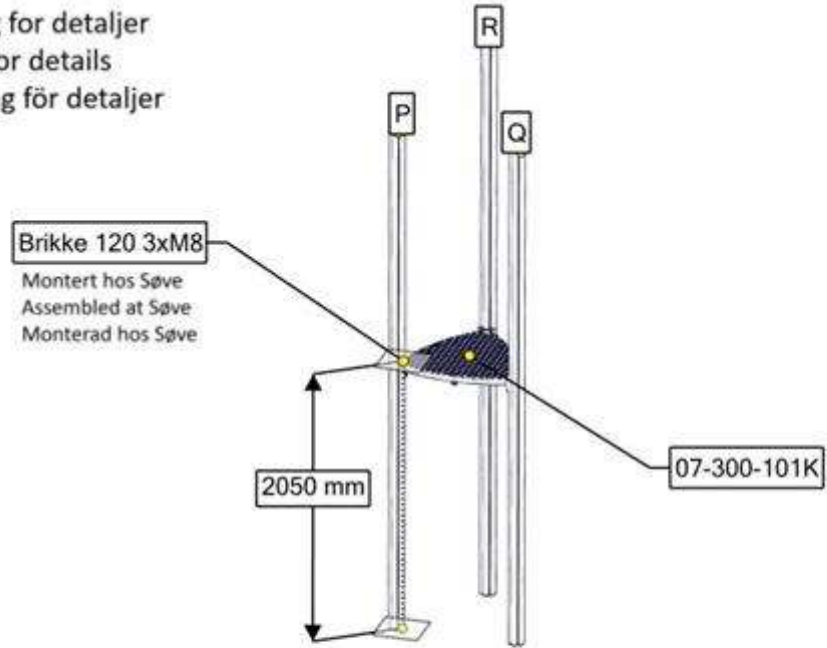

Se separat delmontering for detaljer
See separate assembly for details
Se separata delmontering för detaljer