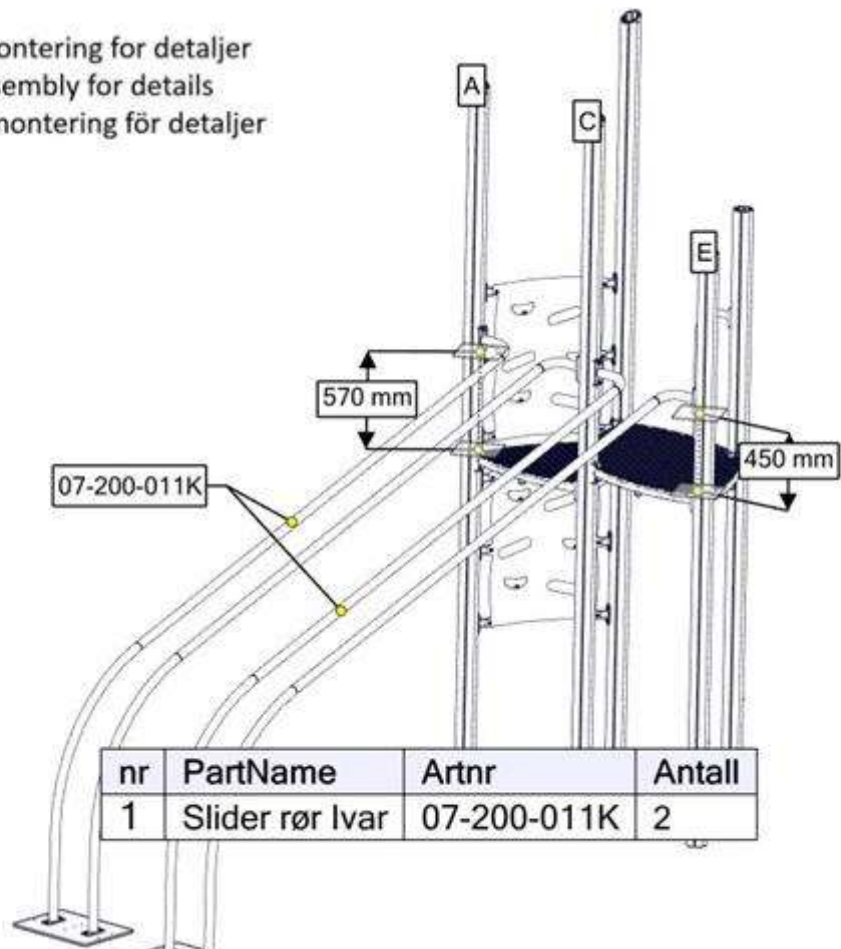

Se separat delmontering for detaljer
See separate assembly for details
Se separata delmontering för detaljer