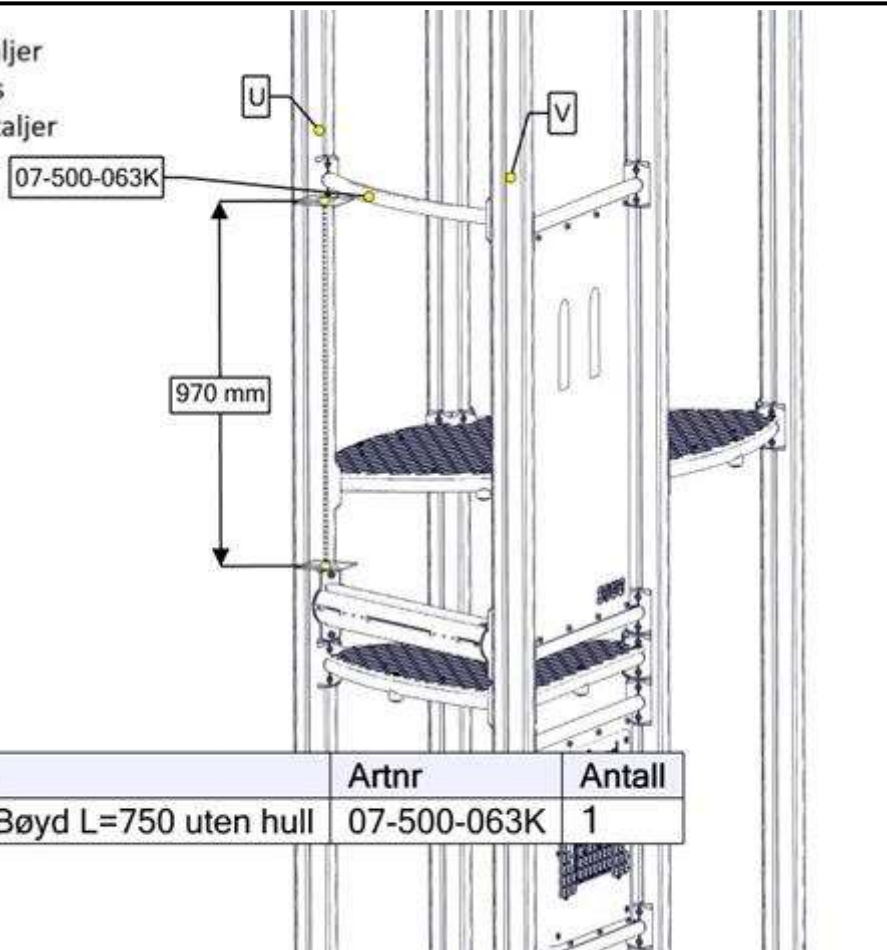

nr	PartName	Artnr	Antall
1	Gangbro smal tett CC880	07-500-344K	1

Se separat delmontering for detaljer  
 See separate assembly for details  
 Se separata delmontering för detaljer

nr	PartName	Artnr	Antall
1	Sperrerør Bøyd L=750 uten hull	07-500-063K	1