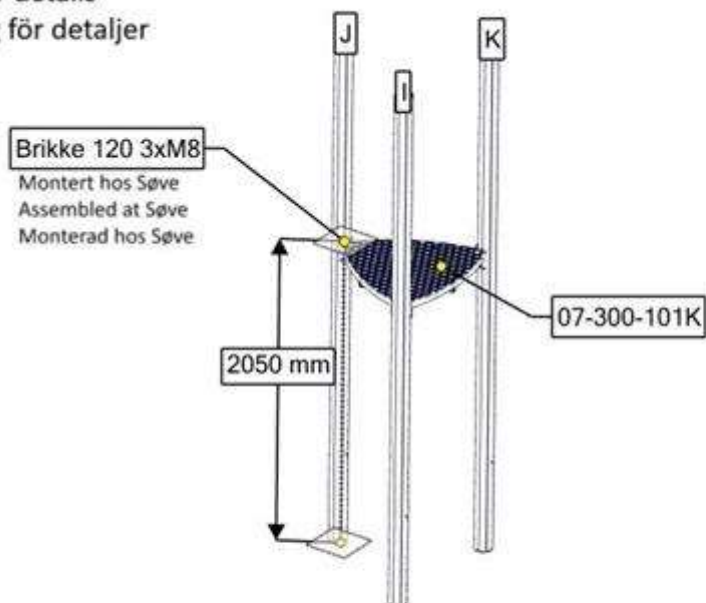

Se separat delmontering for detaljer
See separate assembly for details
Se separata delmontering för detaljer

nr	PartName	Artnr	Antall
1	Stolpe Ø110 Lengde=3450	SFA5126/1	3
2	Gulv 3-kant 880x880 STD komplett	07-300-101K	1

Se separat delmontering for detaljer
See separate assembly for details
Se separata delmontering för detaljer