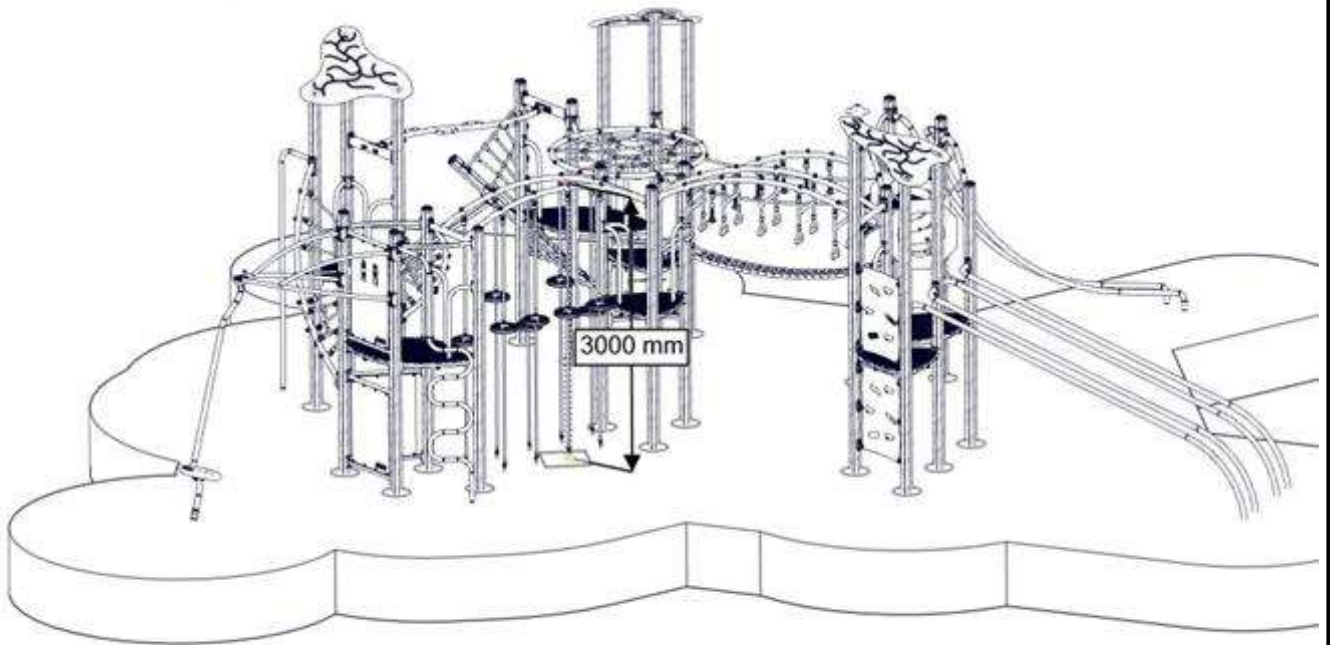

Fallhøyder / Free height of fall / Fallhöjder

Fallhøyde = 3.0m

Sikkerhetszone / Safety zone / Säkerhetszon