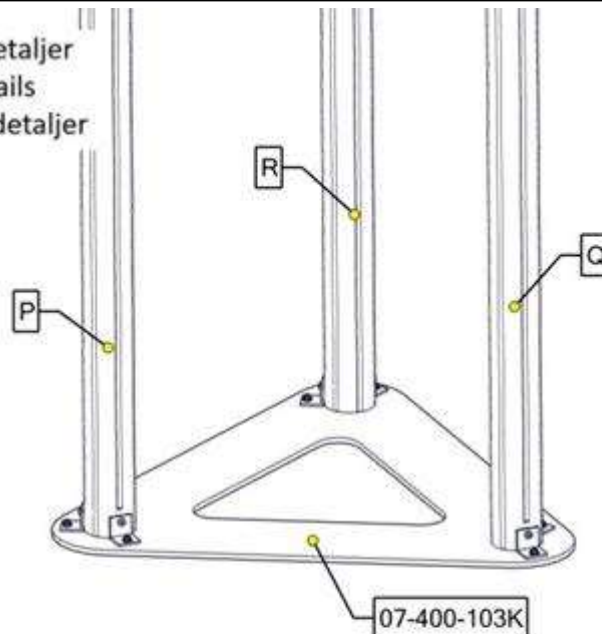

nr	PartName	Artnr	Antall
1	Stolpe Ø110 Lengde=4050 Skrå	07-100-350	2
2	Stolpe Ø110 Lengde=4405 Skrå	07-100-351	1
3	Gulv 3-kant 880x880 STD komplett	07-300-101K	1

Se separat delmontering for detaljer
See separate assembly for details
Se separata delmontering för detaljer