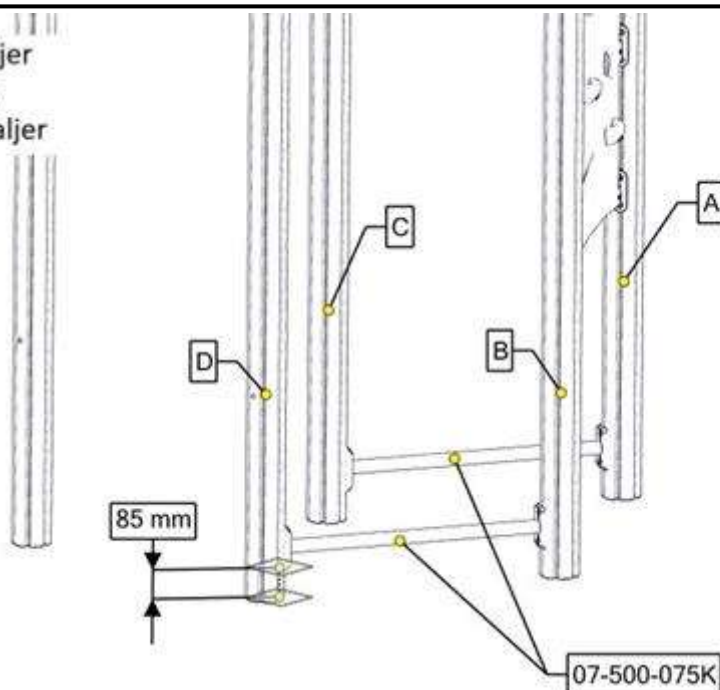

Se separat delmontering for detaljer
See separate assembly for details
Se separata delmontering för detaljer