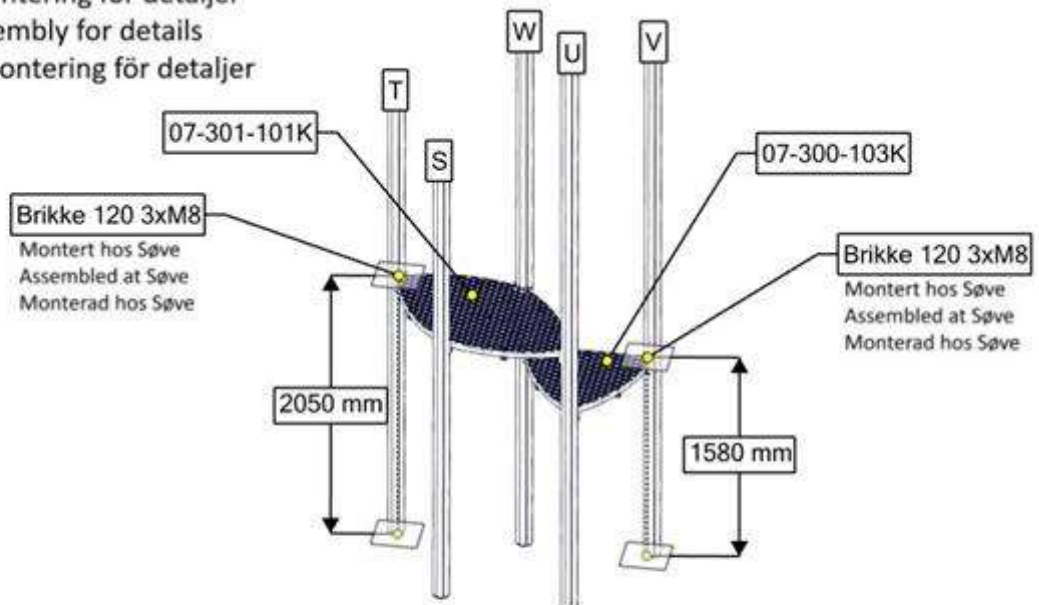

Se separat delmontering for detaljer  
 See separate assembly for details  
 Se separata delmontering för detaljer

nr	PartName	Artnr	Antall
1	Stolpe Ø110 Lengde=4050 Skrå	07-100-350	2
2	Stolpe Ø110 Lengde=4405 Skrå	07-100-351	1
3	Stolpe Ø110 Lengde=3450	SFA5126/1	2
4	Gulv 3-kant 880x880 1Rett Komplett	07-300-103K	1
5	Gulv 3-kant CC8880 Dobbelt	07-301-101K	1