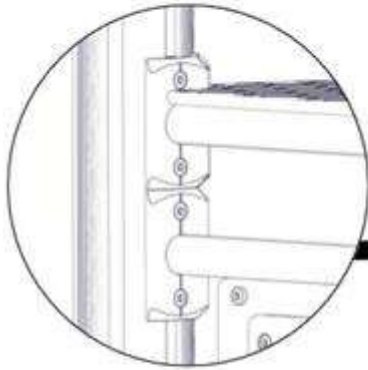

Se separat delmontering for detaljer
See separate assembly for details
Se separata delmontering för detaljer

Part Name	Article nr.	Qty
Labyrint / Maze cc880 rød plate	07-511-121K	1

Se separat delmontering for detaljer
See separate assembly for details
Se separata delmontering för detaljer