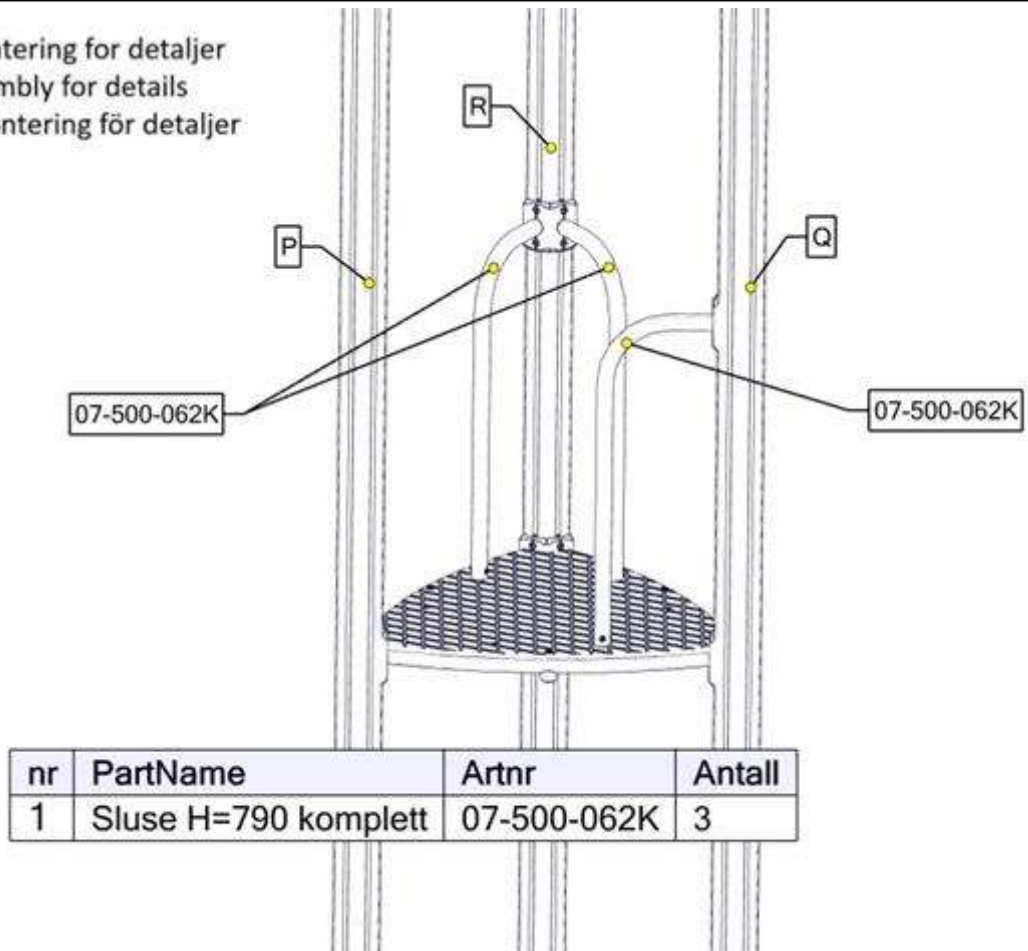

Se separat delmontering for detaljer
See separate assembly for details
Se separata delmontering för detaljer