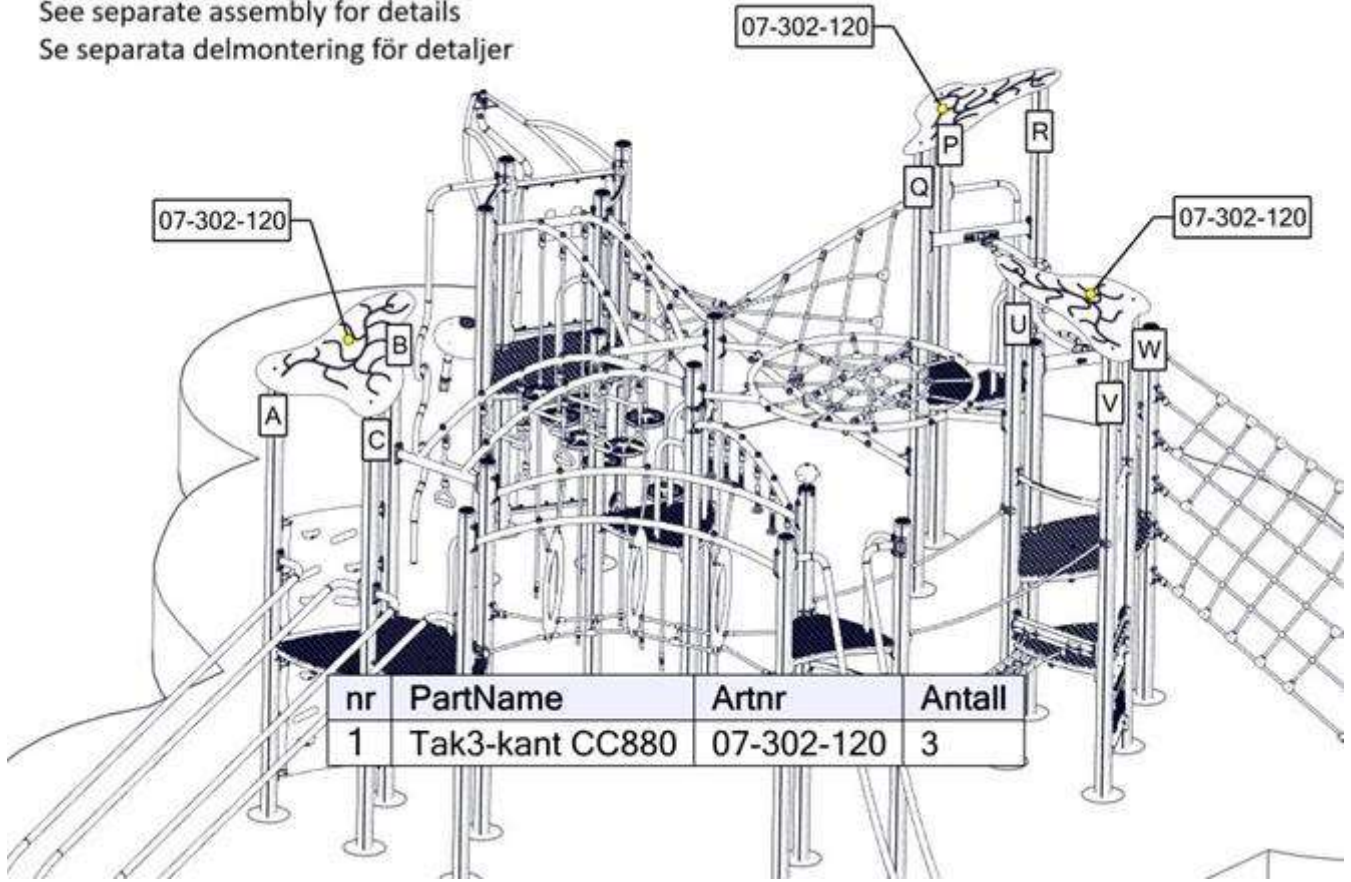

Se separat delmontering for detaljer
See separate assembly for details
Se separata delmontering för detaljer

nr	PartName	Artnr	Antall
1	Tak3-kant CC880	07-302-120	3

Se separat delmontering for detaljer
See separate assembly for details
Se separata delmontering för detaljer