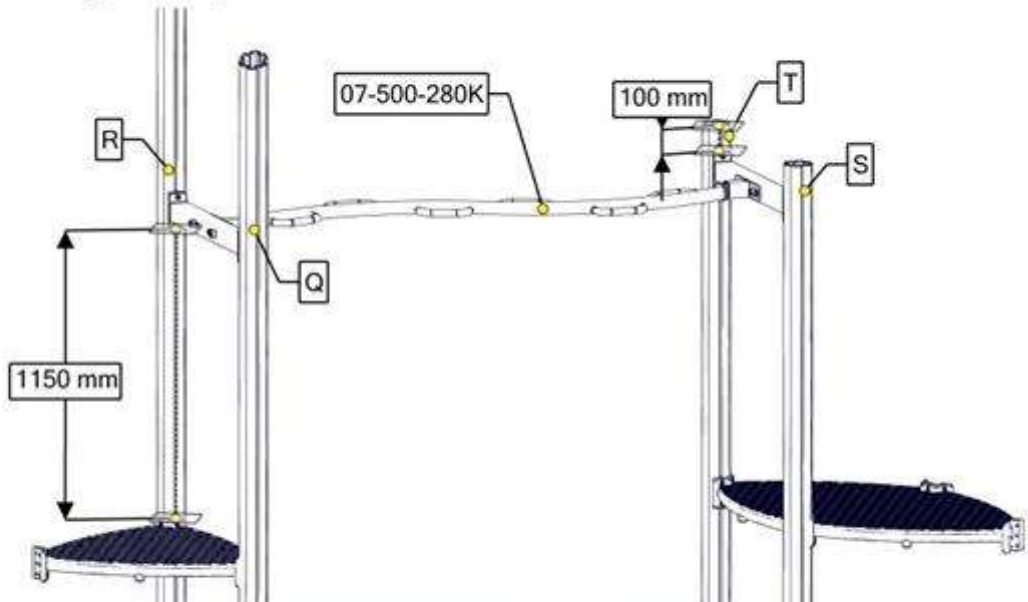

Se separat delmontering for detaljer  
 See separate assembly for details  
 Se separata delmontering för detaljer

nr	PartName	Artnr	Antall
1	Bevegelig armgang komplett	07-500-280K	1

Se separat delmontering for detaljer  
 See separate assembly for details  
 Se separata delmontering för detaljer