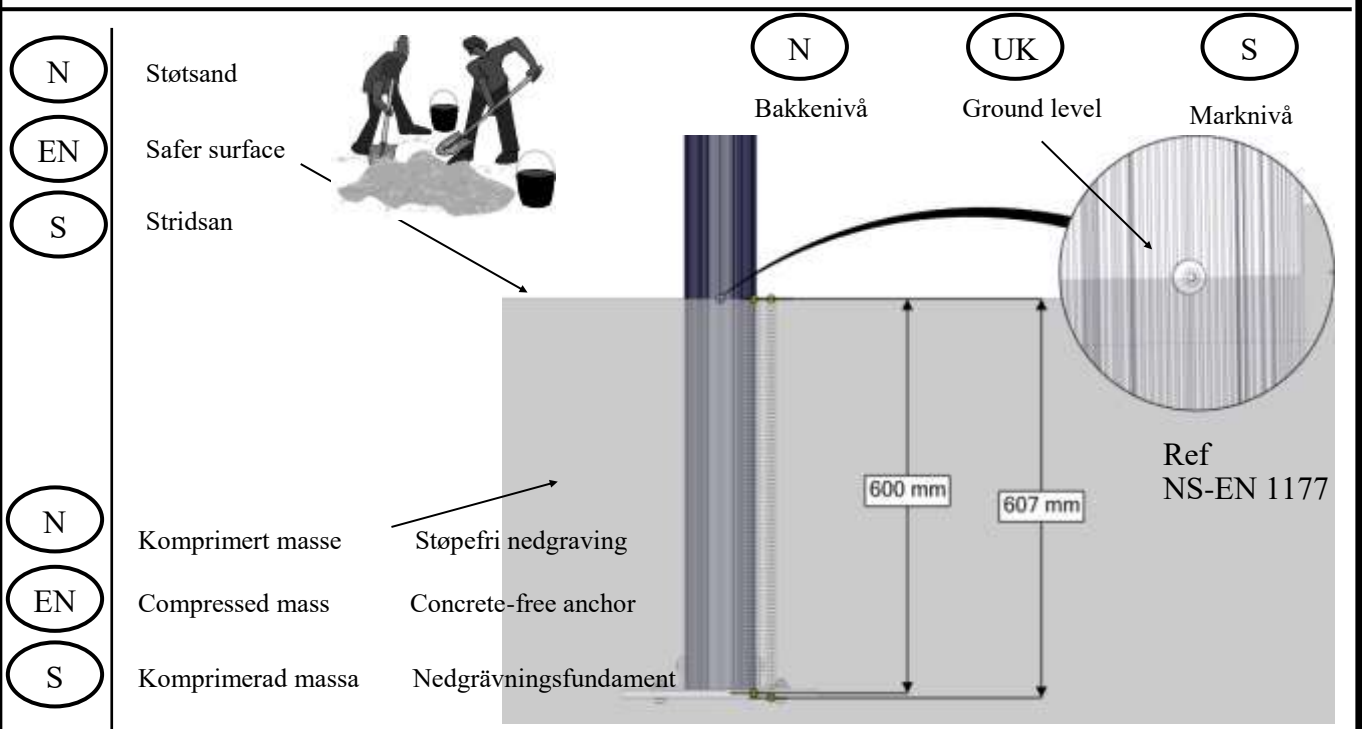

Fundamentering uten betong / Foundation without concrete / Förankring utan betong