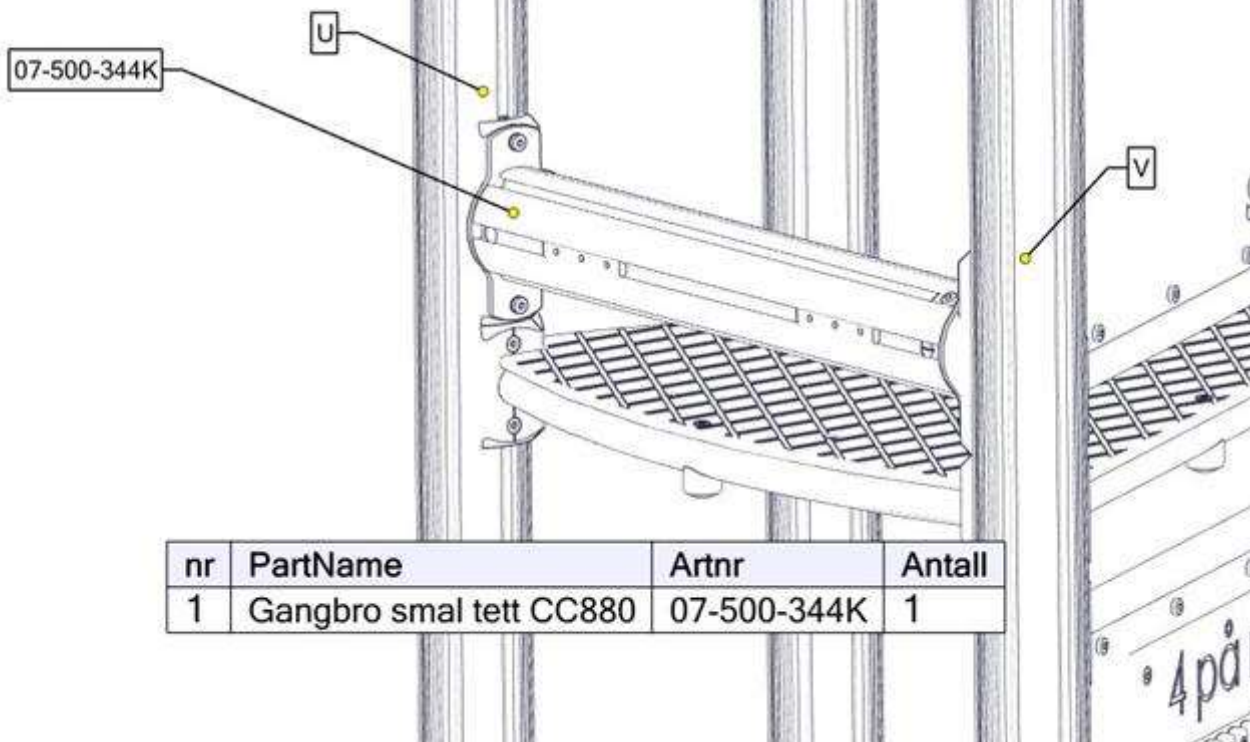

Se separat delmontering for detaljer
See separate assembly for details
Se separata delmontering för detaljer

nr	PartName	Artnr	Antall
1	Gangbro smal tett CC880	07-500-344K	1

Se separat delmontering for detaljer
See separate assembly for details
Se separata delmontering för detaljer