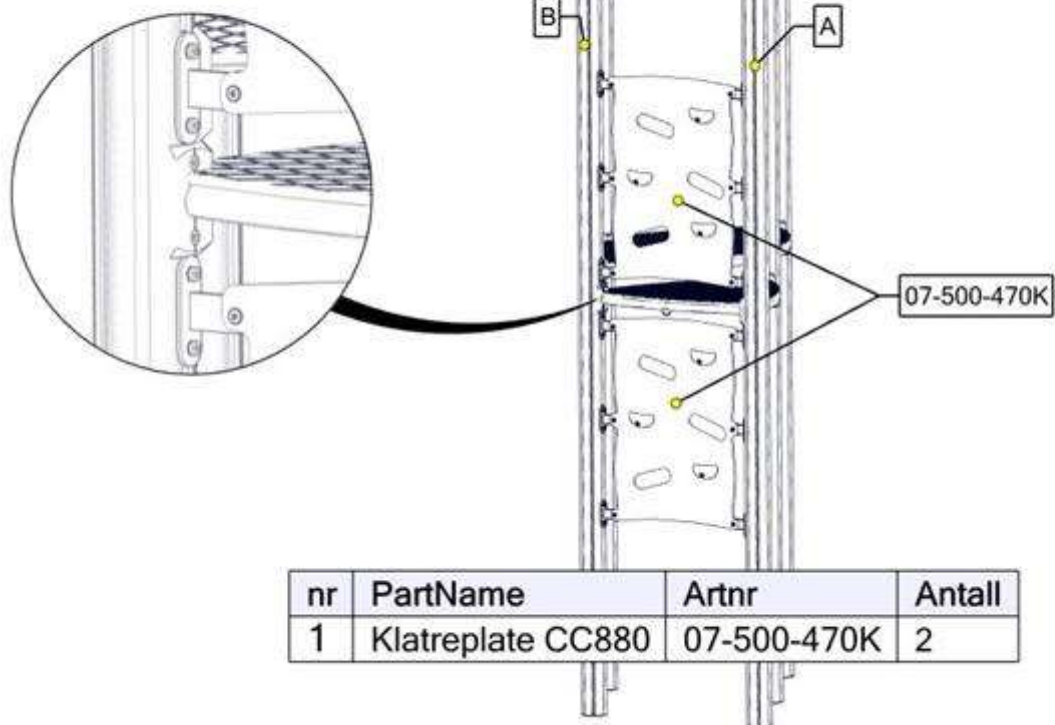

Se separat delmontering for detaljer
See separate assembly for details
Se separata delmontering för detaljer