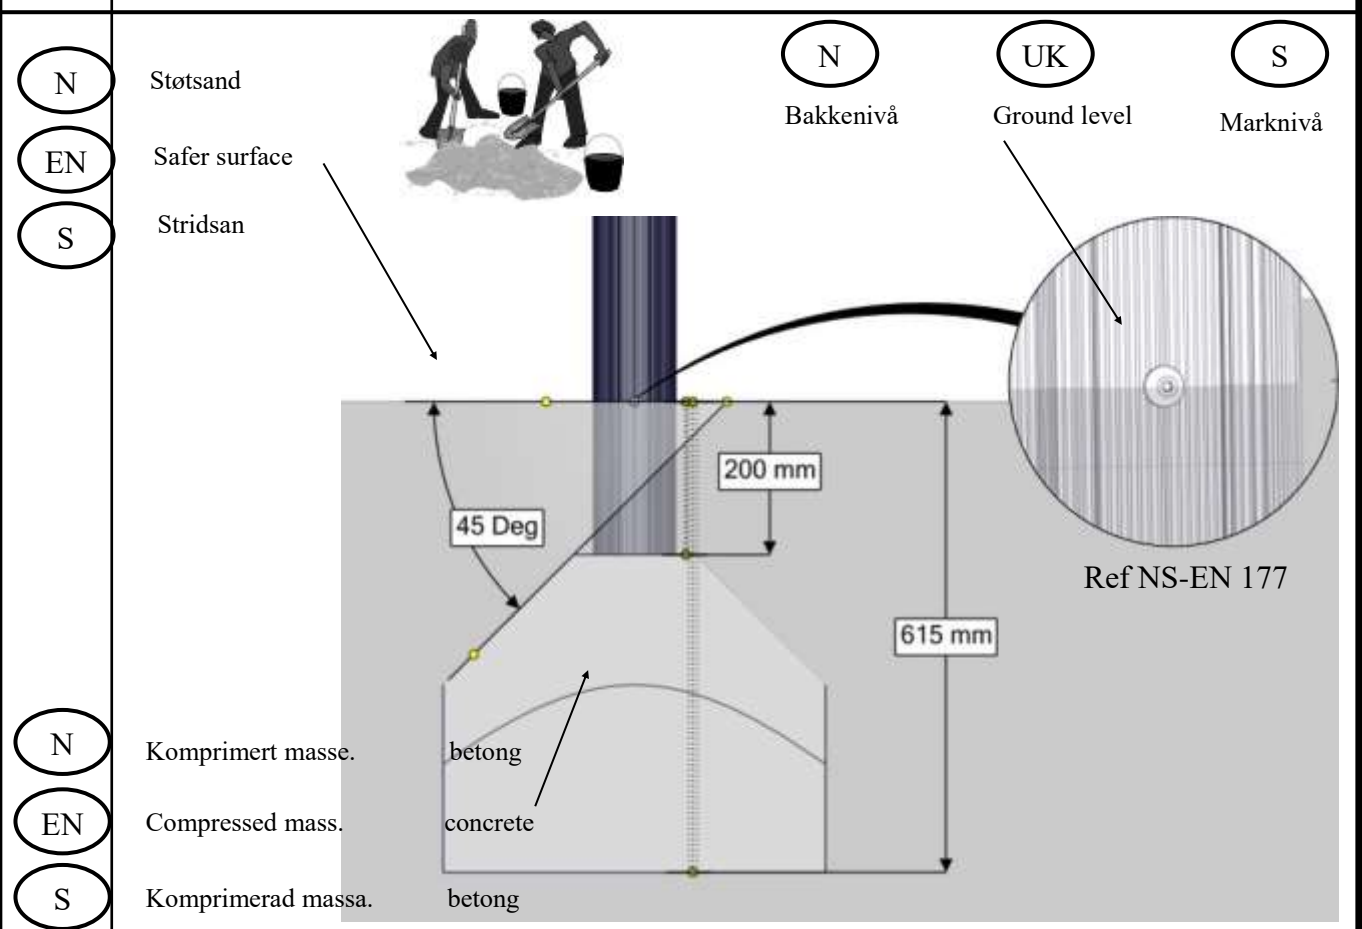

Fundamentering med betong / Foundation concrete / Förankring med betong