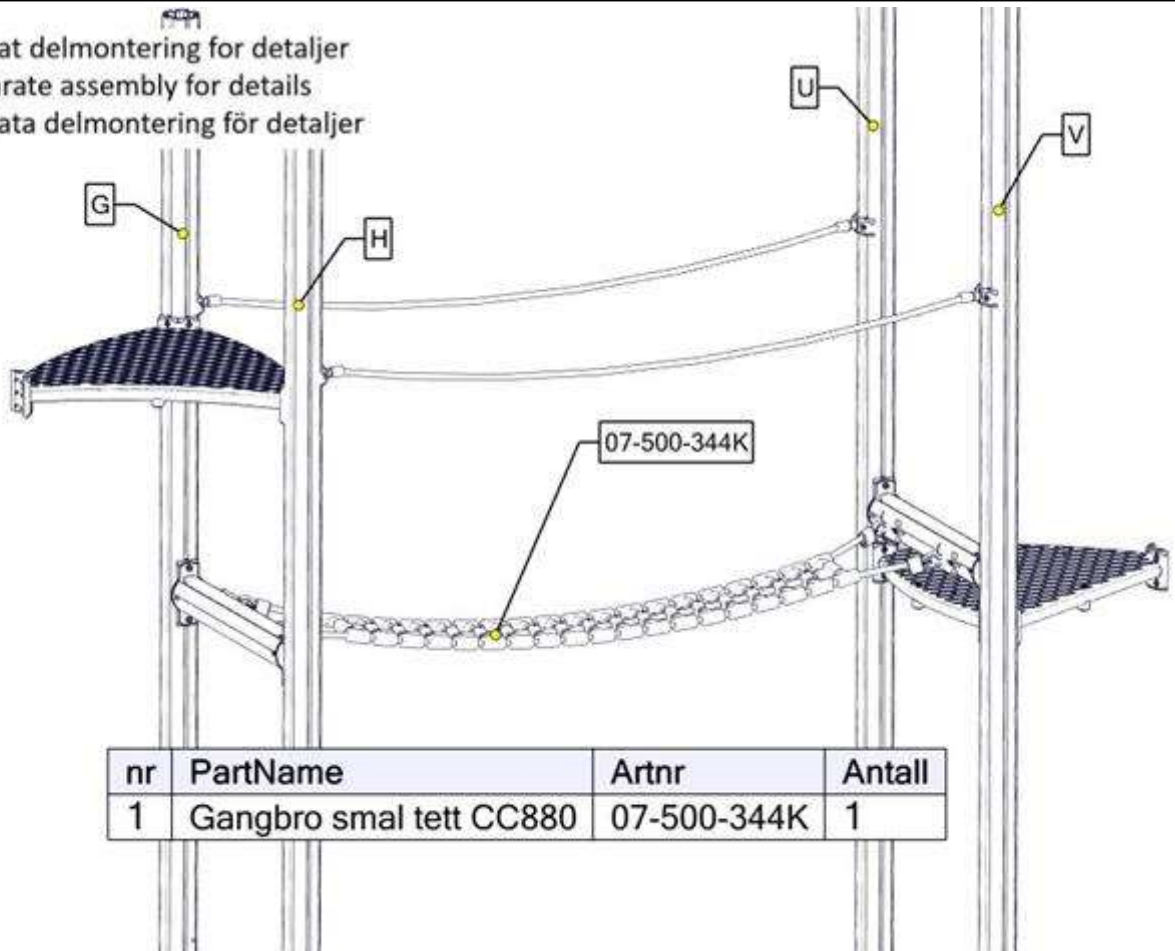

Se separat delmontering for detaljer  
 See separate assembly for details  
 Se separata delmontering för detaljer

nr	PartName	Artnr	Antall
1	Bevegelig armgang komplett	07-500-280K	1

Se separat delmontering for detaljer  
 See separate assembly for details  
 Se separata delmontering för detaljer