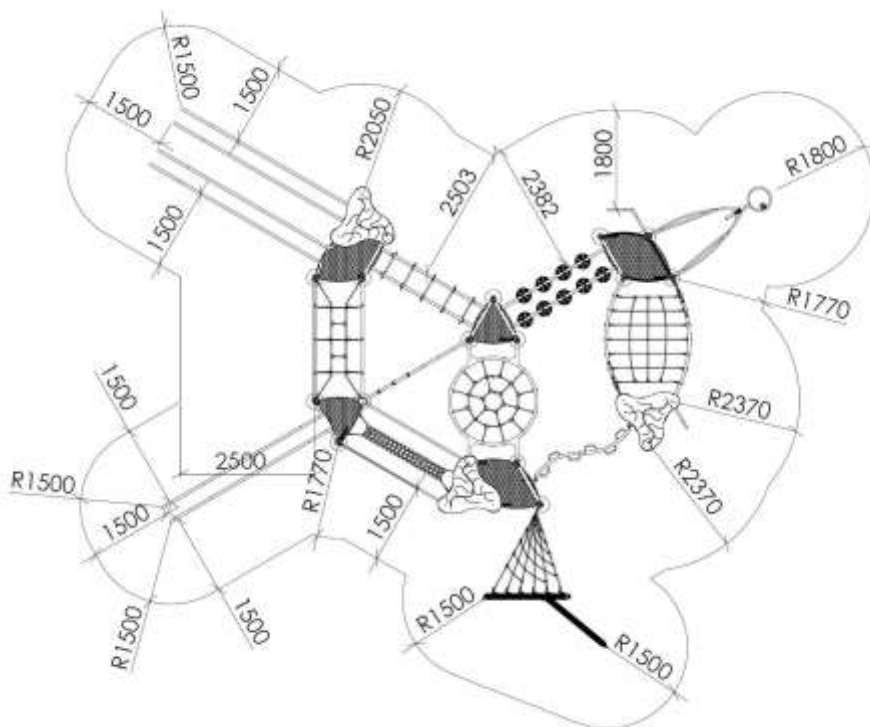

Fallhøyder / Free height of fall / Fallhöjder

Fallhøyde = 3.0m

Sikkerhetszone / Safety zone / Säkerhetszon