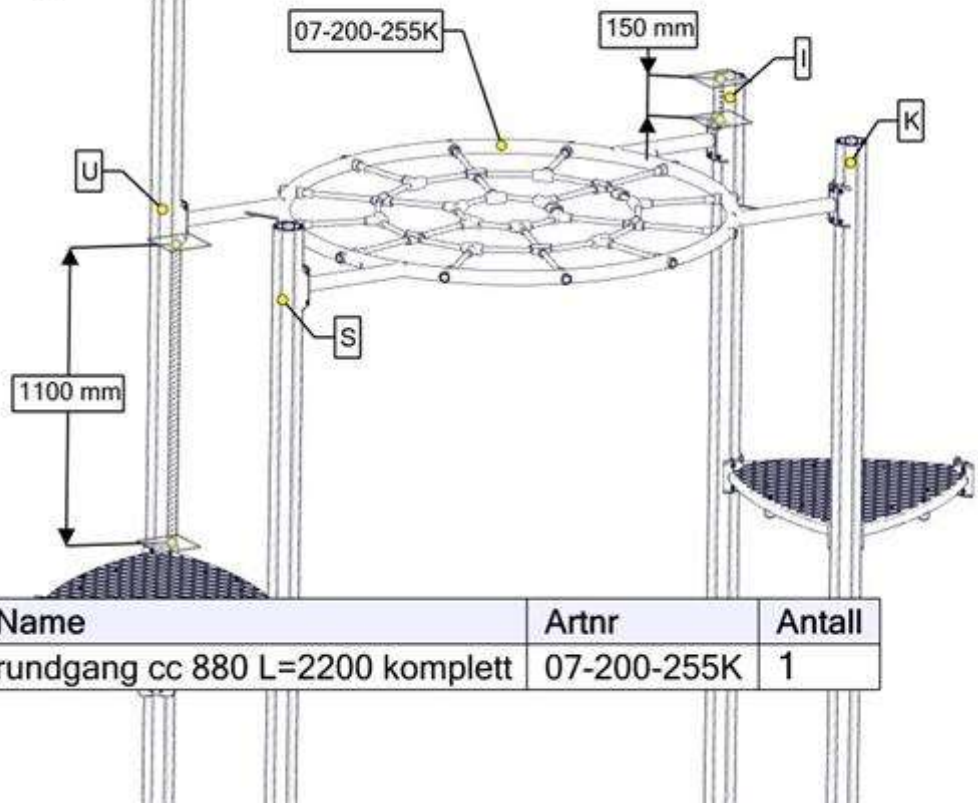

Se separat delmontering for detaljer
See separate assembly for details
Se separata delmontering för detaljer

nr	PartName	Artnr	Antall
1	Bro rundgang cc 880 L=2200 komplett	07-200-255K	1

Se separat delmontering for detaljer
See separate assembly for details
Se separata delmontering för detaljer