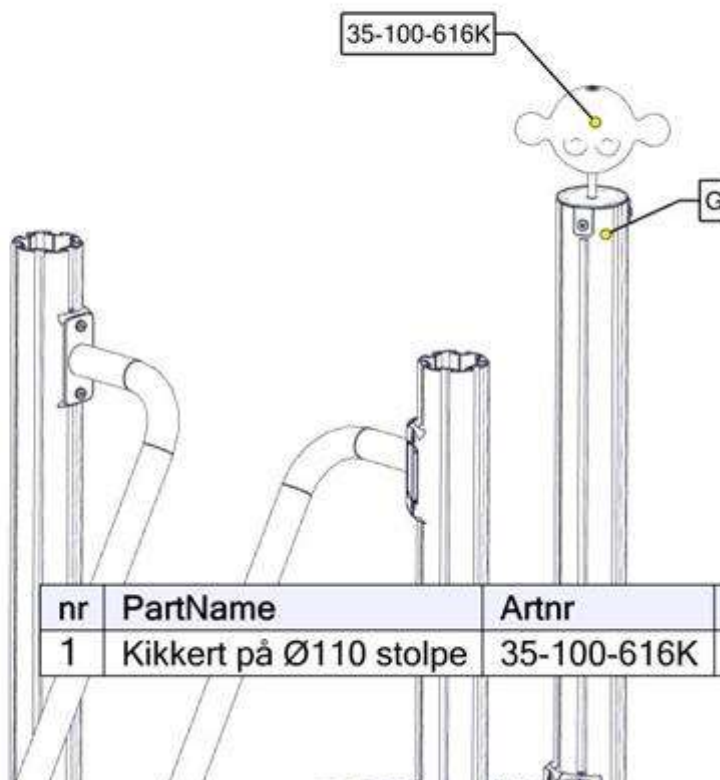

nr	PartName	Artnr	Antall
1	Kikkert på Ø110 stolpe	35-100-616K	1