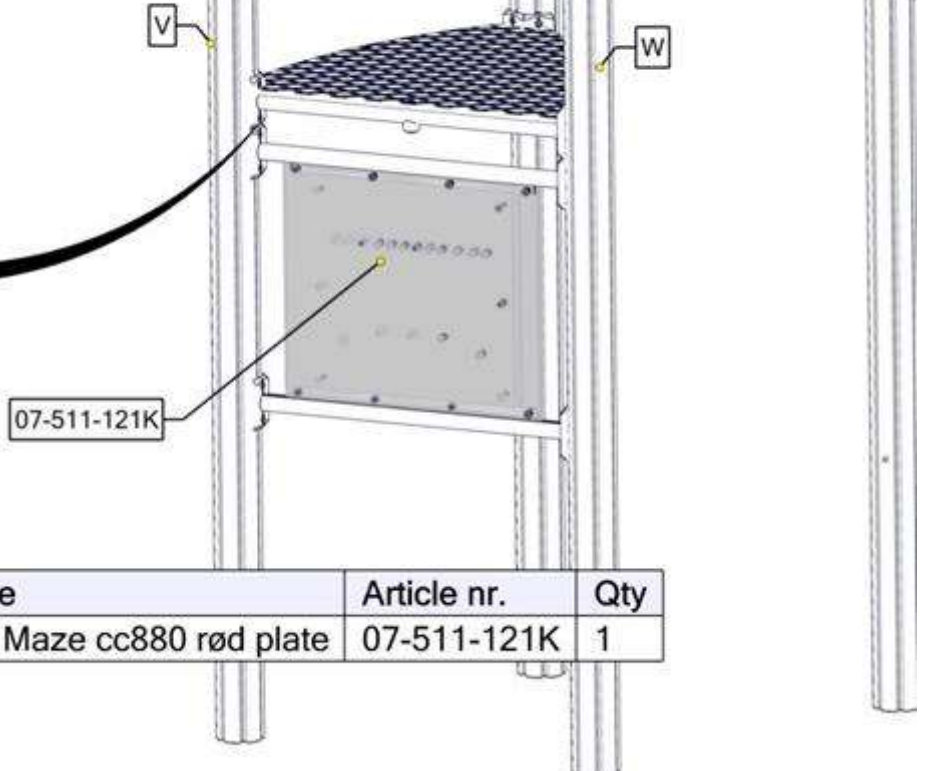

Se separat delmontering for detaljer
See separate assembly for details
Se separata delmontering för detaljer

Part Name	Article nr.	Qty
Labyrint / Maze cc880 rød plate	07-511-121K	1

Se separat delmontering for detaljer
See separate assembly for details
Se separata delmontering för detaljer