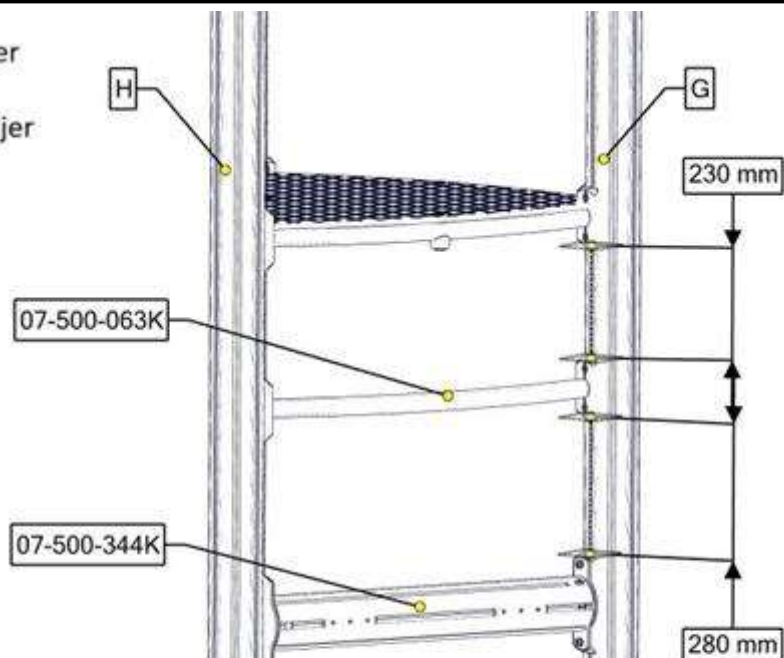

nr	PartName	Artnr	Antall
1	Stolpe Ø110 Lengde=3450	SFA5126/1	3
2	Gulv 3-kant 880x880 1Konkav komplett	07-300-102K	1

Se separat delmontering for detaljer
See separate assembly for details
Se separata delmontering för detaljer