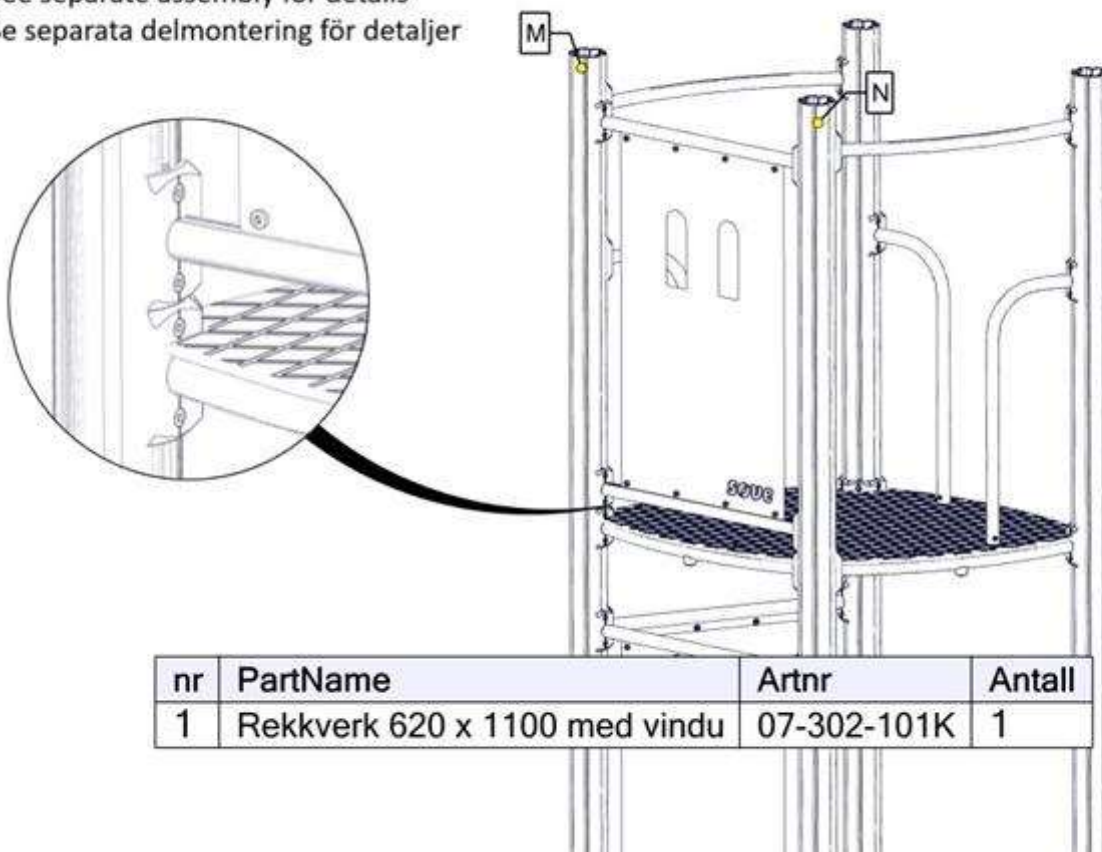

nr	PartName	Artnr	Antall
1	Rekkverk 620 x 1100 med vindu	07-302-101K	1