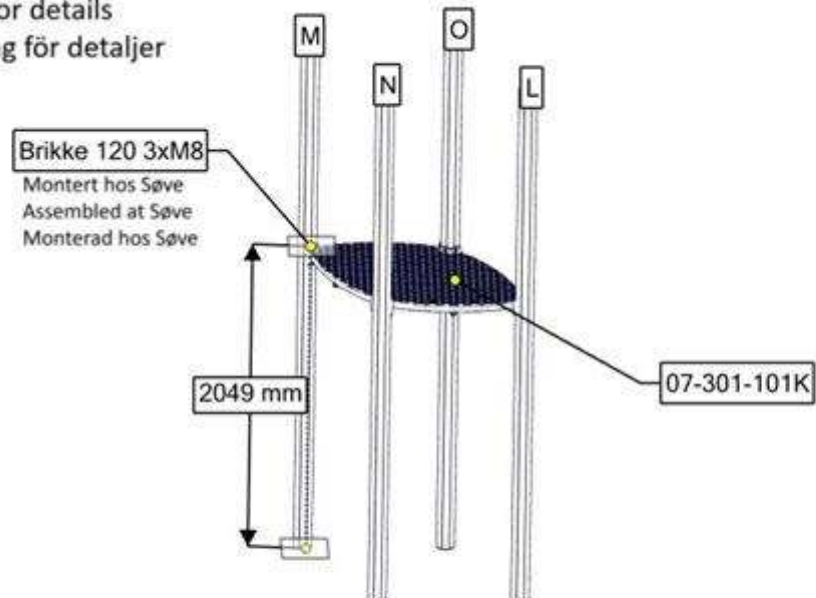

nr	PartName	Artnr	Antall
1	Stolpe Ø110 Lengde=3450	SFA5126/1	4
2	Gulv 3-kant CC8880 Dobbelt	07-301-101K	1