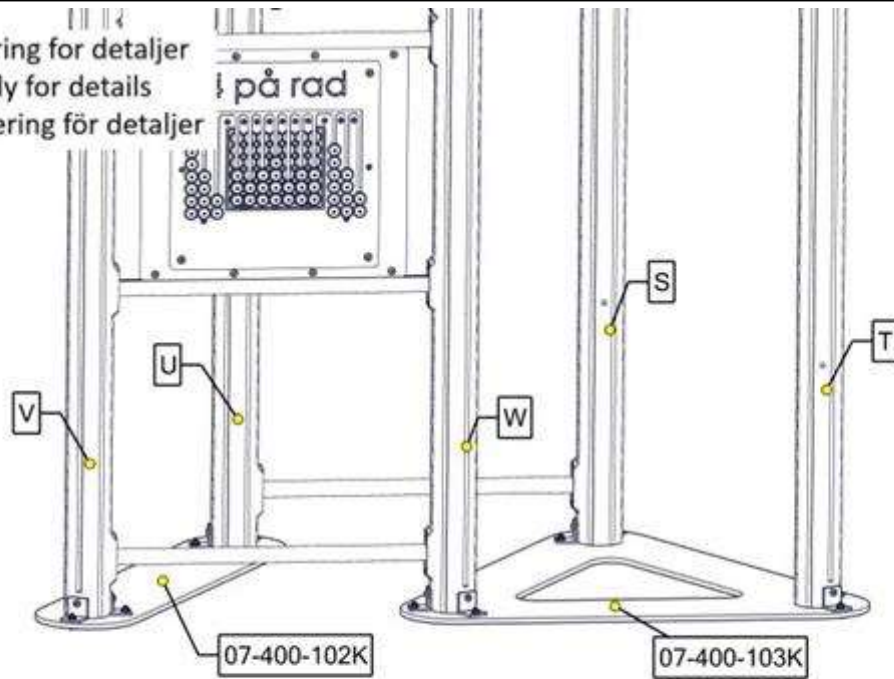

nr	PartName	Artnr	Antall
1	Sperrør rett L=750 uten hull	07-500-075K	2

Se separat delmontering for detaljer  
 See separate assembly for details  
 Se separata delmontering för detaljer

nr	PartName	Artnr	Antall
1	Fundament 2xØ110 stolpe	07-400-102K	1
2	Fundamentplater 3x110 stolpe komplett	07-400-103K	1