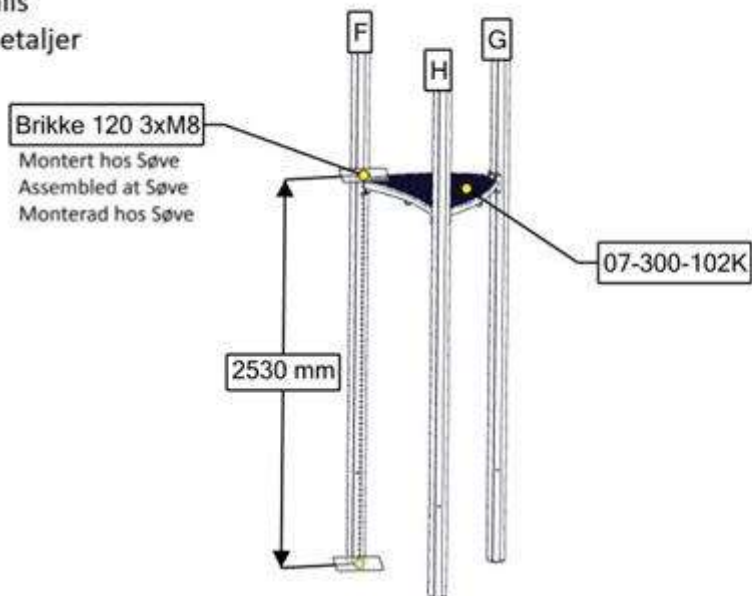

Se separat delmontering for detaljer
See separate assembly for details
Se separata delmontering för detaljer