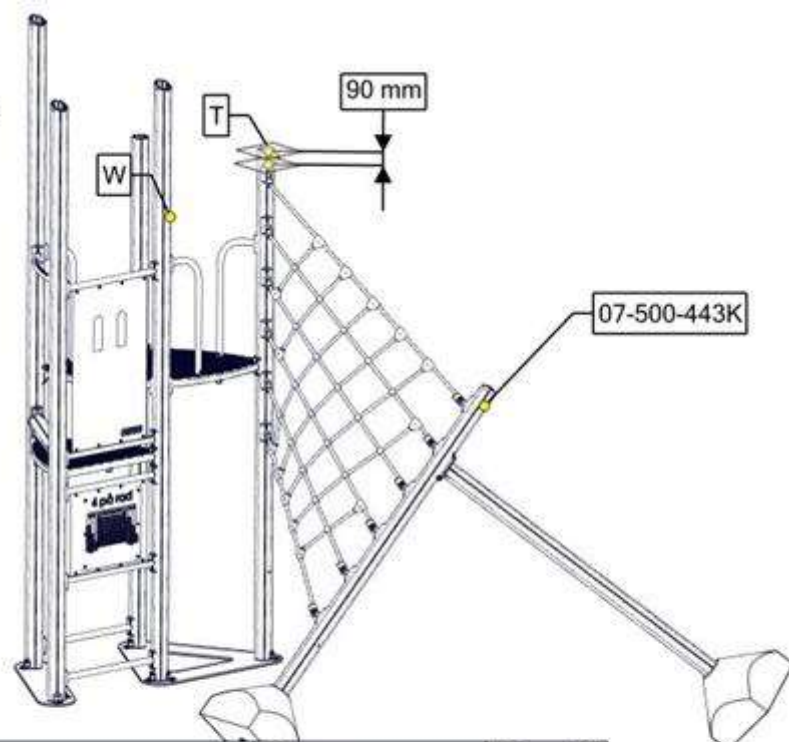

nr	PartName	Artnr	Antall
1	Twistnett inkl besla og stolper	07-500-443K	1