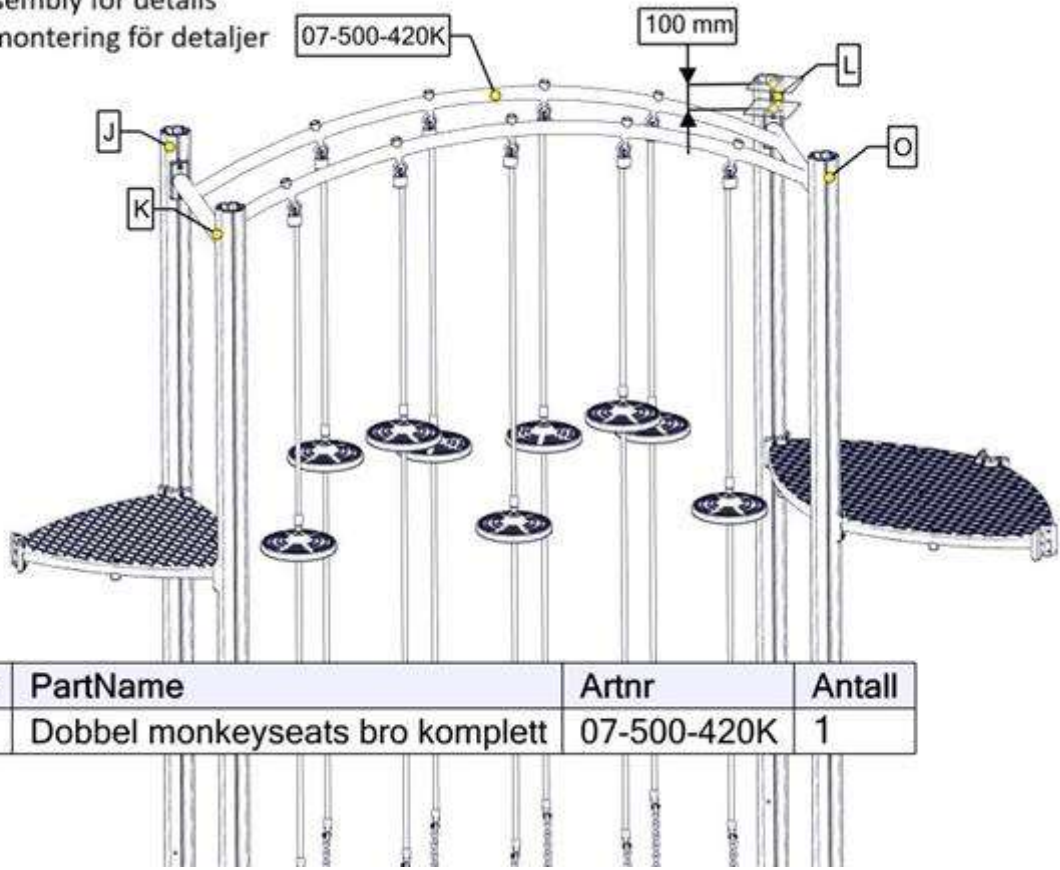

nr	PartName	Artnr	Antall
1	Dobbel monkeyseats bro komplett	07-500-420K	1