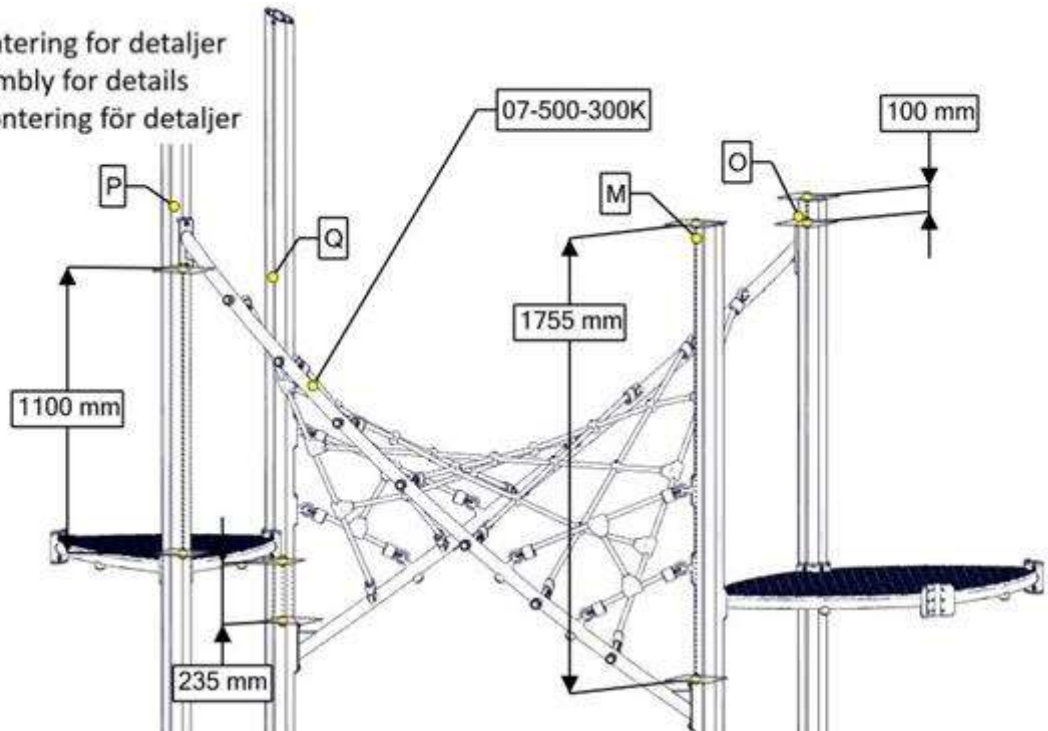

Se separat delmontering for detaljer
See separate assembly for details
Se separata delmontering för detaljer

nr	PartName	Artnr	Antall
1	Bro tordert nett komplett	07-500-300K	1

Se separat delmontering for detaljer
See separate assembly for details
Se separata delmontering för detaljer