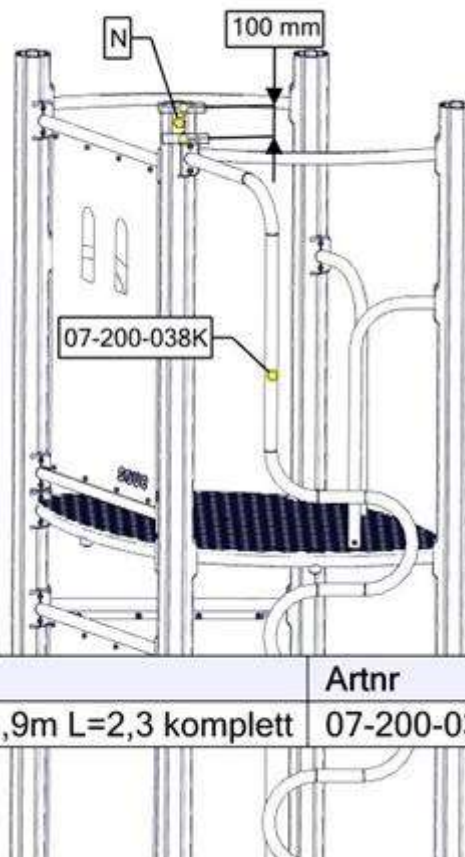

Se separat delmontering for detaljer
See separate assembly for details
Se separata delmontering för detaljer

nr	PartName	Artnr	Antall
1	Klatrestang gulv 1,9m L=2,3 komplett	07-200-038K	1

Se separat delmontering for detaljer
See separate assembly for details
Se separata delmontering för detaljer