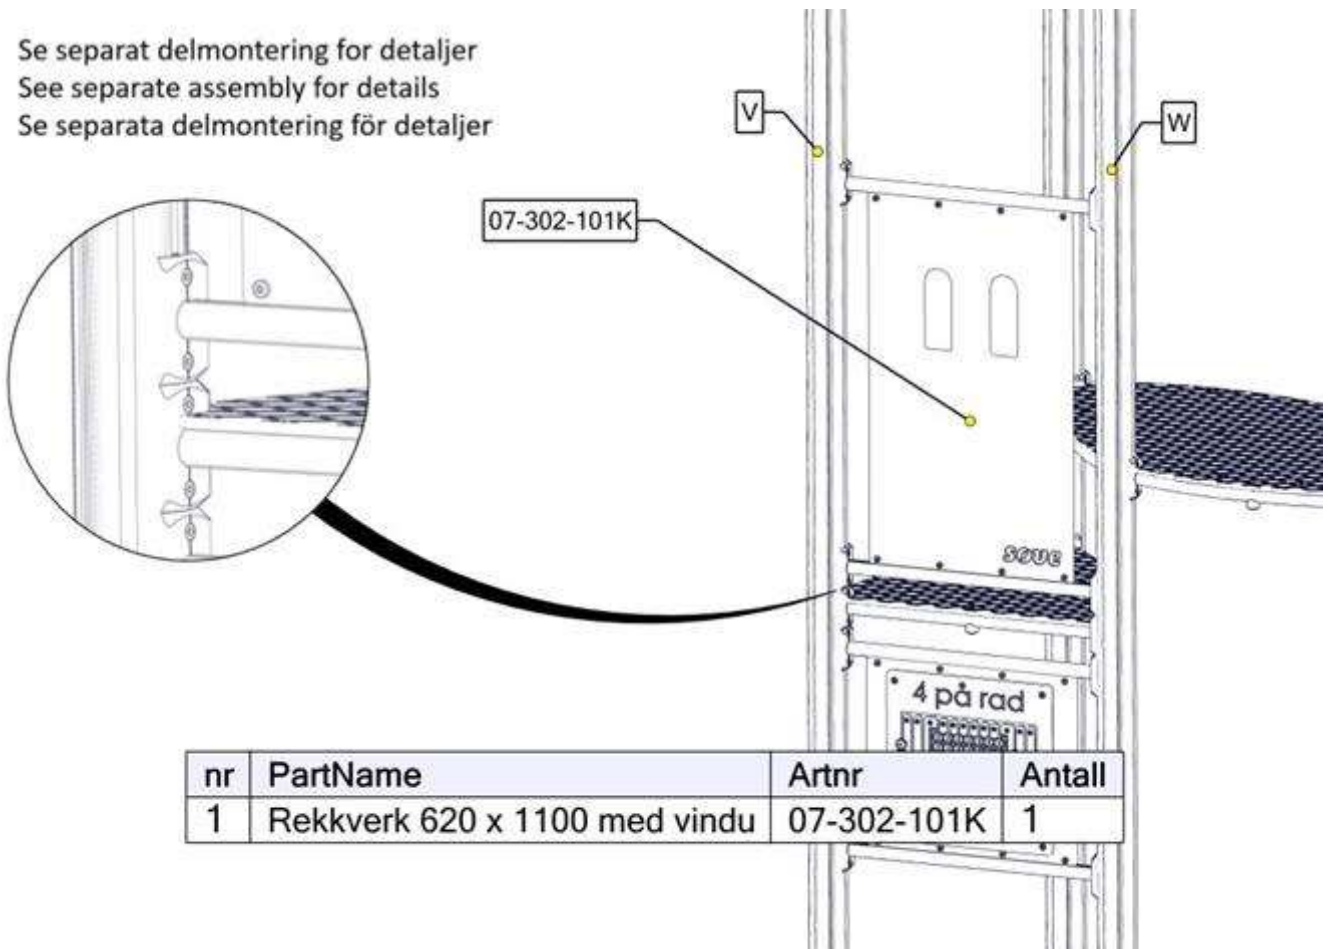

nr	PartName	Artnr	Antall
1	Fundament 2xØ110 stolpe	07-400-102K	1
2	Fundamentplater 3x110 stolpe komplett	07-400-103K	1

Se separat delmontering for detaljer
See separate assembly for details
Se separata delmontering för detaljer