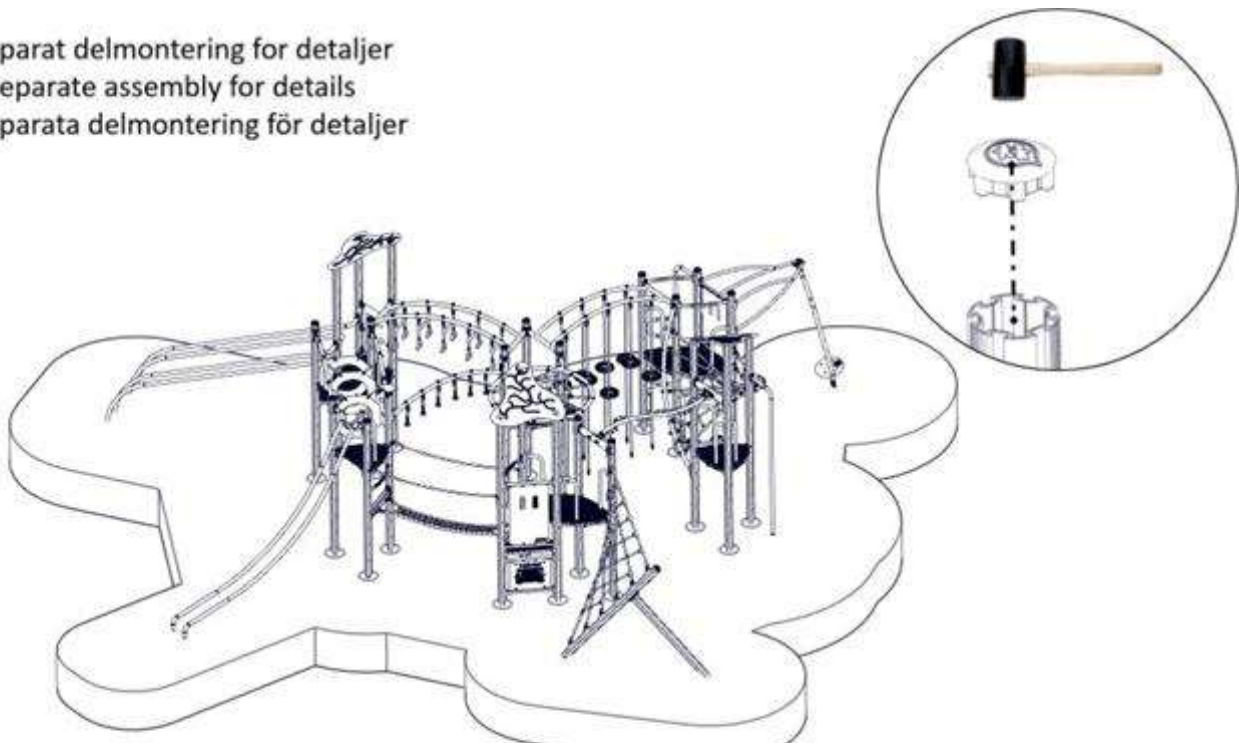

nr	PartName	Artnr	Antall
1	Endelokk 110	00-400-995	13