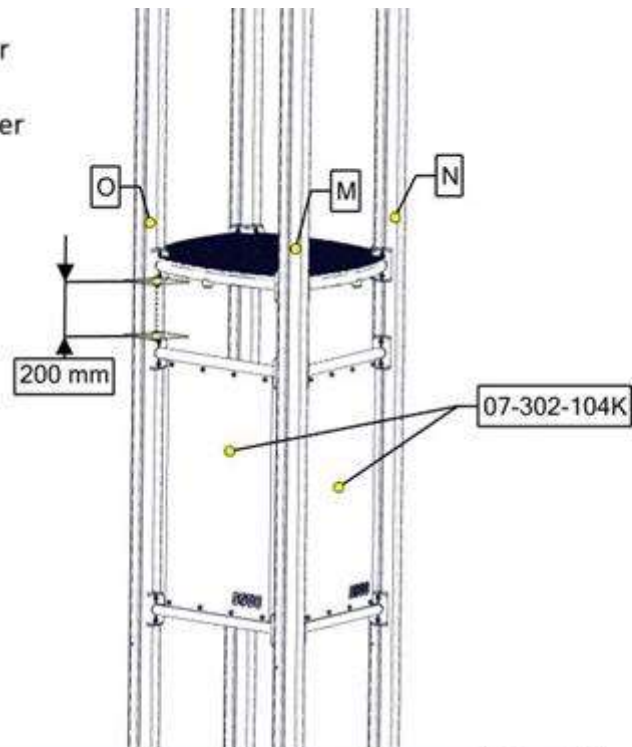

Se separat delmontering for detaljer
See separate assembly for details
Se separata delmontering för detaljer

nr	PartName	Artnr	Antall
1	Rekkverk 620x900 cc880	07-302-104K	2

Se separat delmontering for detaljer
See separate assembly for details
Se separata delmontering för detaljer