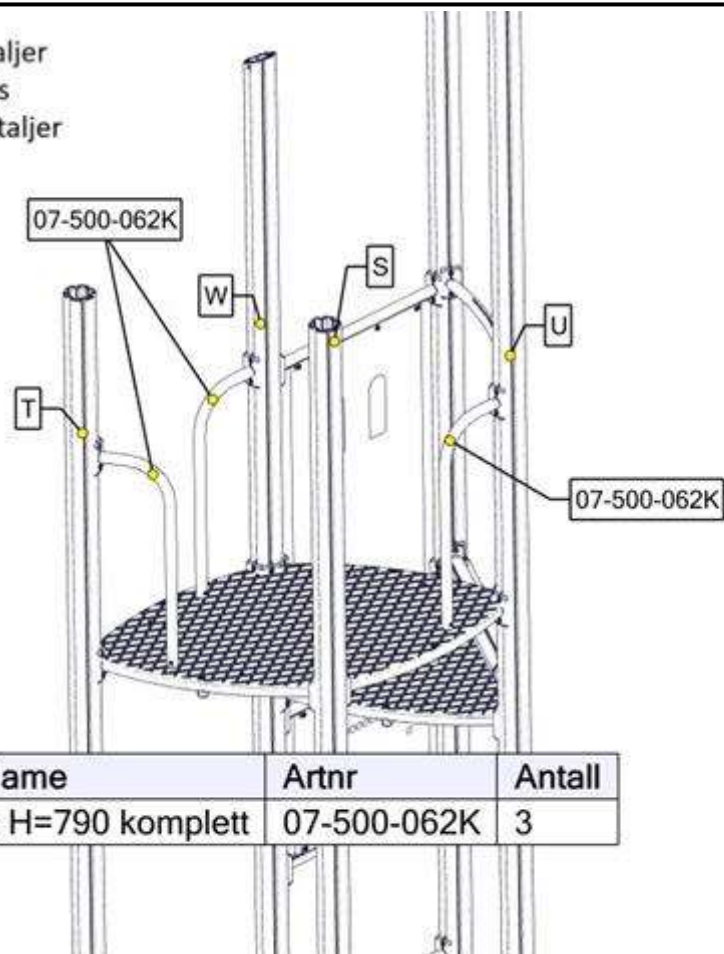

Se separat delmontering for detaljer
See separate assembly for details
Se separata delmontering för detaljer

nr	PartName	Artnr	Antall
1	Sluse H=790 komplett	07-500-062K	3

Se separat delmontering for detaljer
See separate assembly for details
Se separata delmontering för detaljer