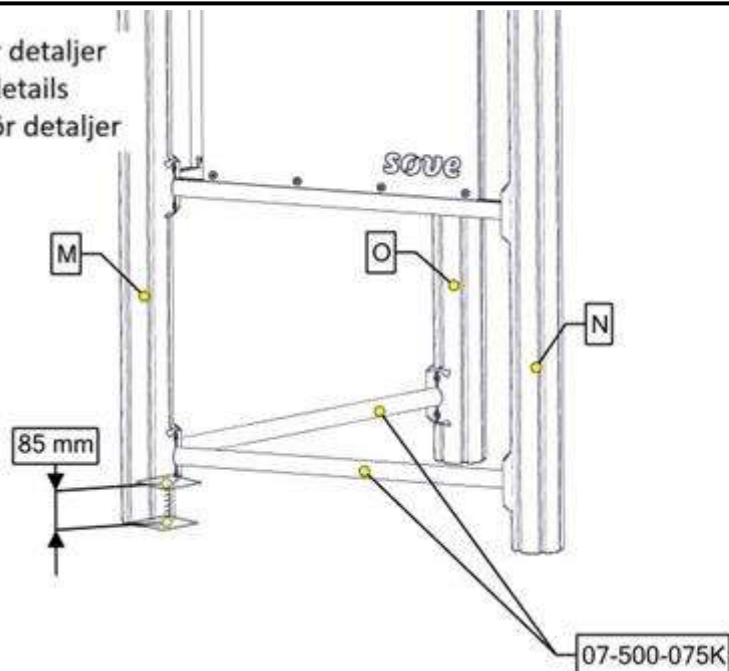

nr	PartName	Artnr	Antall
1	Sperrerør rett L=750 uten hull	07-500-075K	2