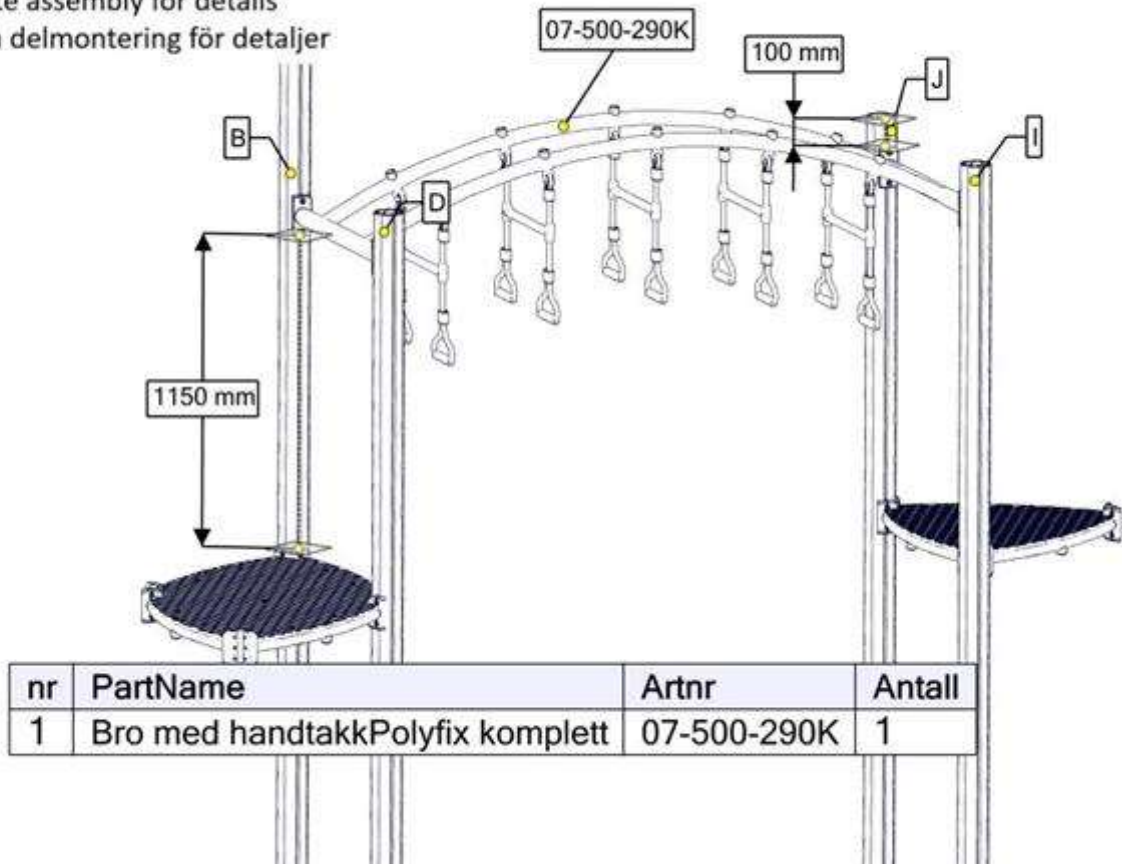

Se separat delmontering for detaljer
See separate assembly for details
Se separata delmontering för detaljer