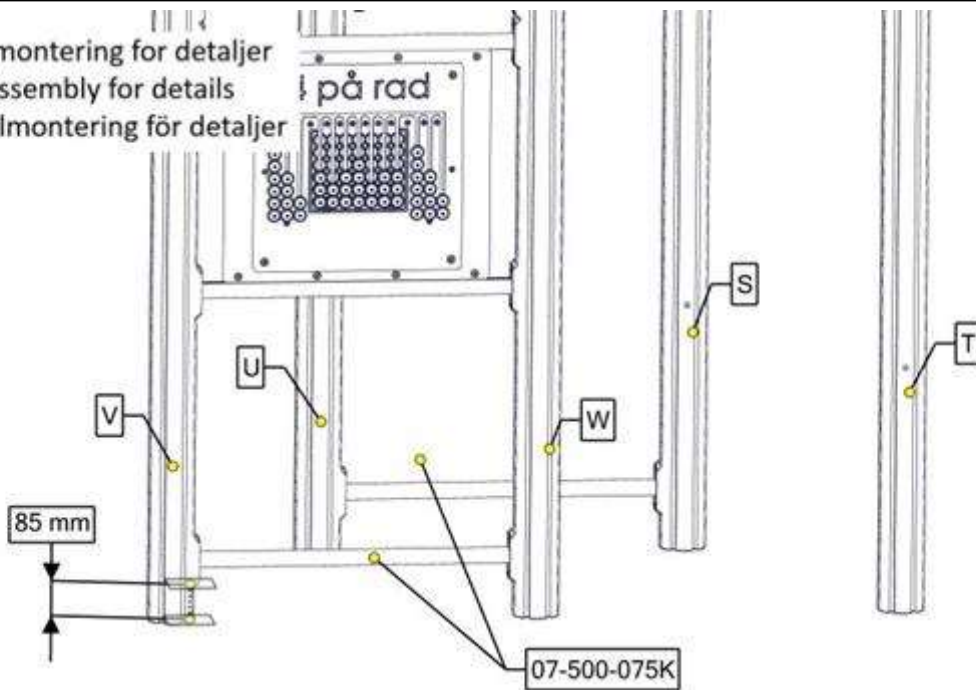

nr	PartName	Artnr	Antall
1	Sperrør rett L=750 uten hull	07-500-075K	2