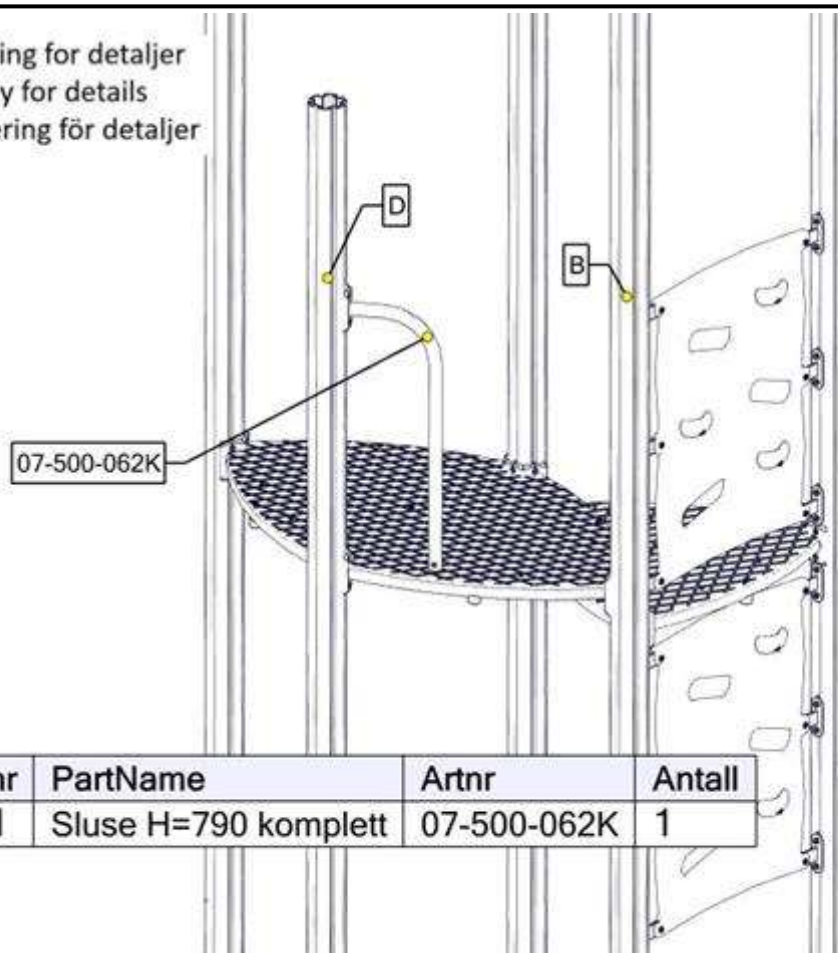

nr	PartName	Artnr	Antall
1	Fundament 2xØ110 stolpe	07-400-102K	1
2	Fundamentplater 3x110 stolpe komplett	07-400-103K	1

Se separat delmontering for detaljer
See separate assembly for details
Se separata delmontering för detaljer