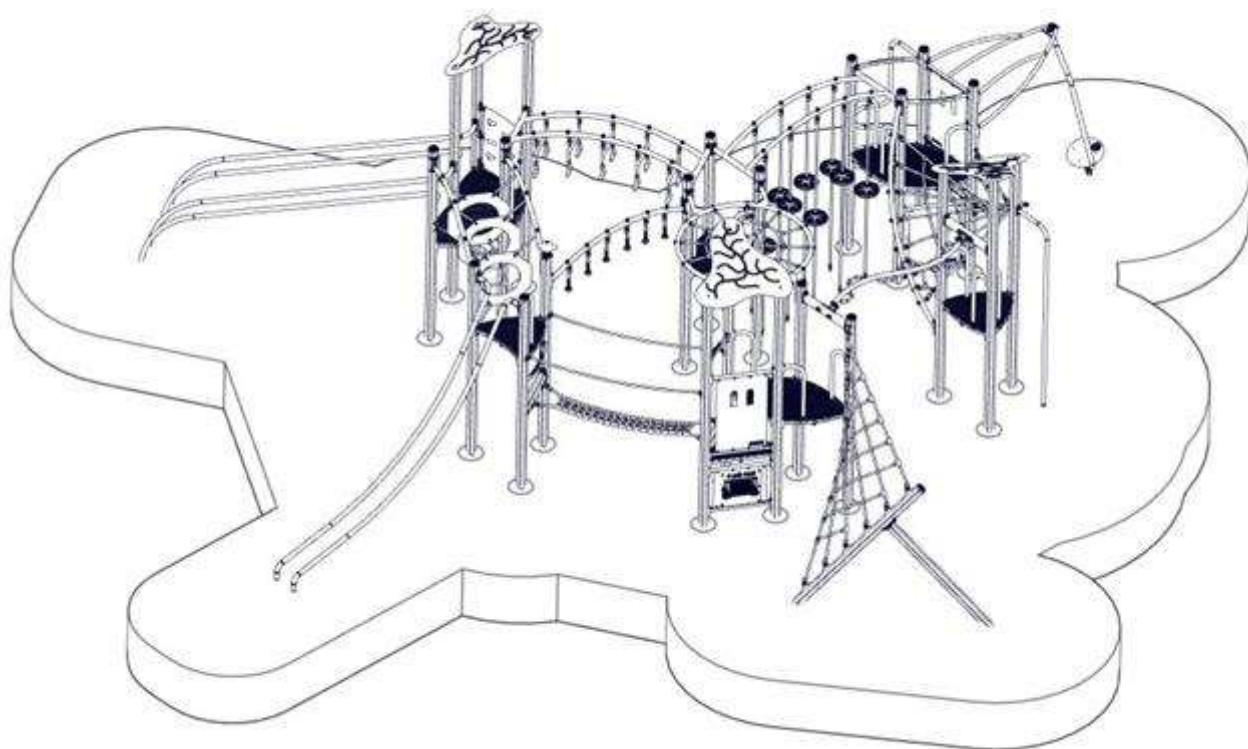

N

Monteringsanvisning

EN

Assembly Instructions

S

Monteringsanvisning

Produkt nr. / Product no. / Produkt nr.

30-800-070

Rød / Brun

Ord. nr. _____

Dato. _____

Sign. _____