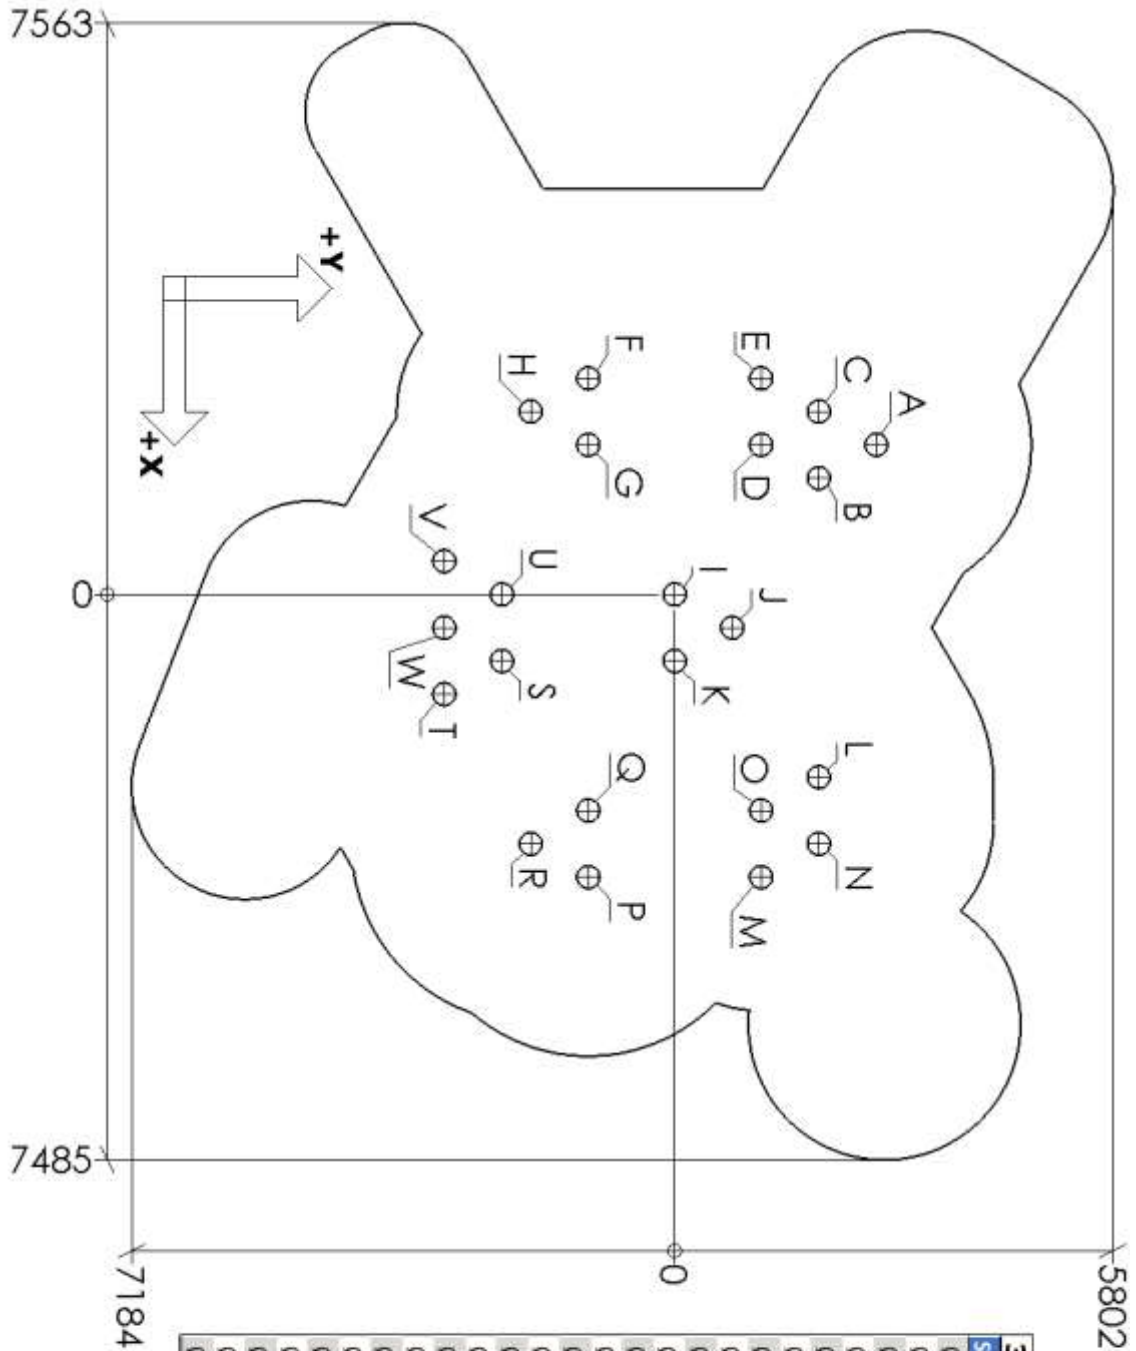

<p>(N)</p> <p>(UK)</p> <p>(S)</p>	
-----------------------------------	--

**Fallhøyder / Free height of fall / Fallhöjder**

Fallhøyde = 3.0m

**Sikkerhetszone / Safety zone / Säkerhetszon**

**Plassering av forankringer / Ground plan / Placering av förankringar**

30-800-070 Prekestolen						
Stolpe	#	Lengde	X	Y		
Ø110	A	4050	-1980	2667		
Ø110	B	4405	-1540	1905		
Ø110	C	4050	-2420	1905		
Ø110	D	3450	-1980	1143		
Ø110	E	3450	-2860	1143		
Ø110	F	3450	-2860	-1143		
Ø110	G	3450	-1980	-1143		
Ø110	H	3450	-2420	-1905		
Ø110	I	3450	0	0		
Ø110	J	3450	440	762		
Ø110	K	3450	880	0		
Ø110	L	3450	2420	1905		
Ø110	M	3450	3740	1143		
Ø110	N	3450	3300	1905		
Ø110	O	3450	2860	1143		
Ø110	P	4050	3740	-1143		
Ø110	Q	4050	2860	-1143		
Ø110	R	4405	3300	-1905		
Ø110	S	3450	880	-2286		
Ø110	T	3450	1320	-3048		
Ø110	U	4405	0	-2286		
Ø110	V	4050	-440	-3048		
Ø110	W	4050	440	-3048		
Ø110	X	3450	-	-		
Ø110	Y	3450	-	-		