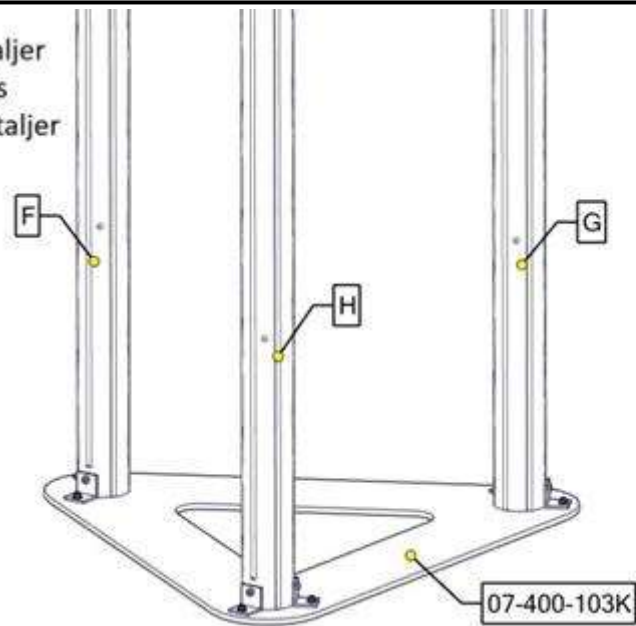

Se separat delmontering for detaljer
See separate assembly for details
Se separata delmontering för detaljer