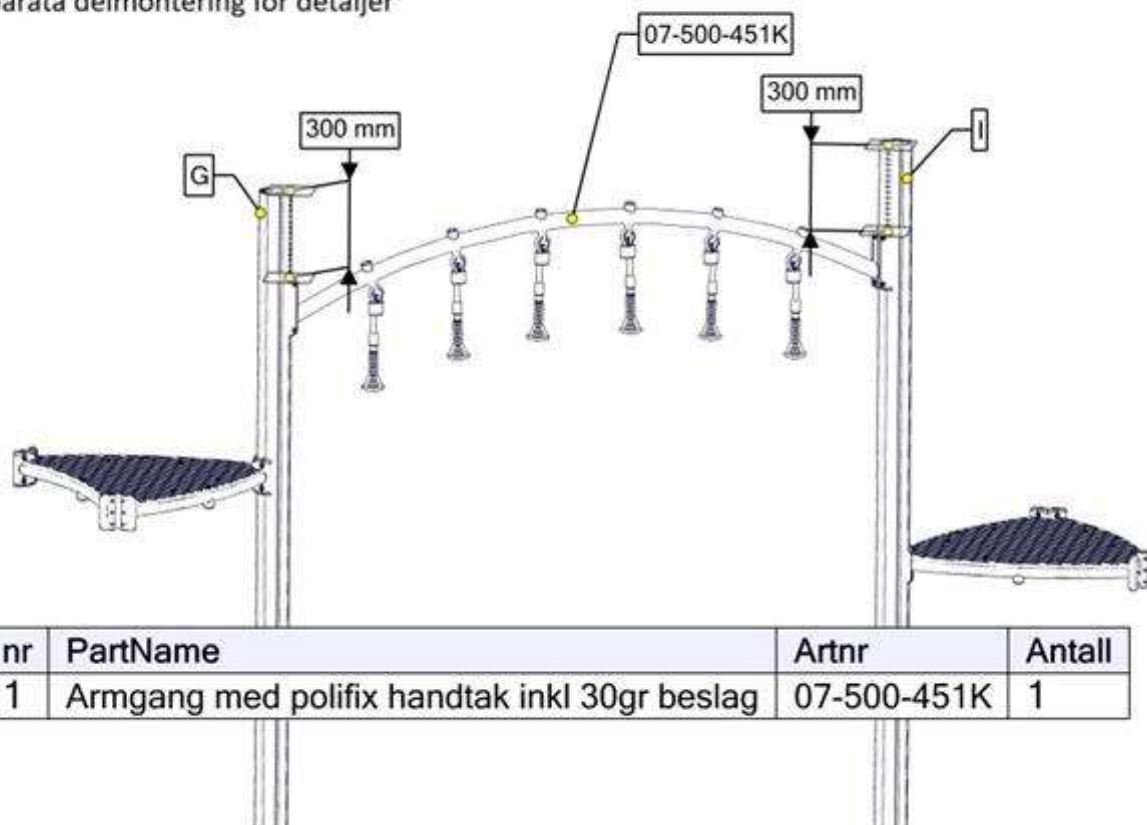

nr	PartName	Artnr	Antall
1	Armgang med polifix handtak inkl 30gr beslag	07-500-451K	1