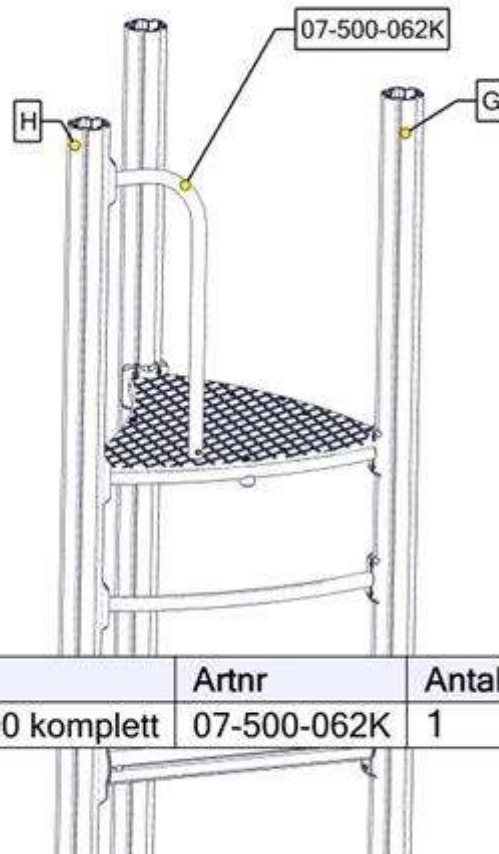

nr	PartName	Artnr	Antall
1	Fundamentplater 3x110 stolpe komplett	07-400-103K	1

Se separat delmontering for detaljer
See separate assembly for details
Se separata delmontering för detaljer