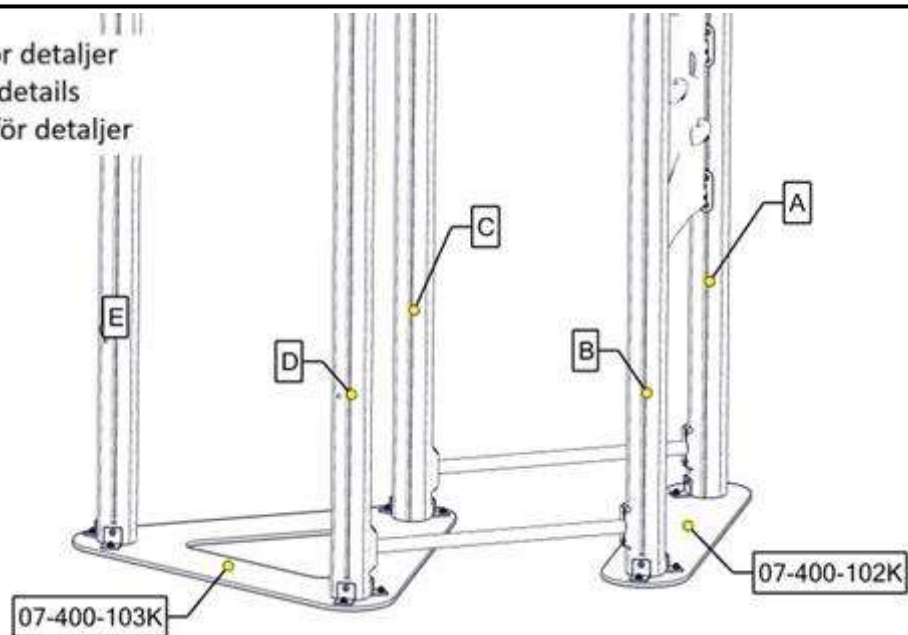

nr	PartName	Artnr	Antall
1	Sperrerør rett L=750 uten hull	07-500-075K	2

Se separat delmontering for detaljer  
 See separate assembly for details  
 Se separata delmontering för detaljer

nr	PartName	Artnr	Antall
1	Fundament 2xØ110 stolpe	07-400-102K	1
2	Fundamentplater 3x110 stolpe komplett	07-400-103K	1