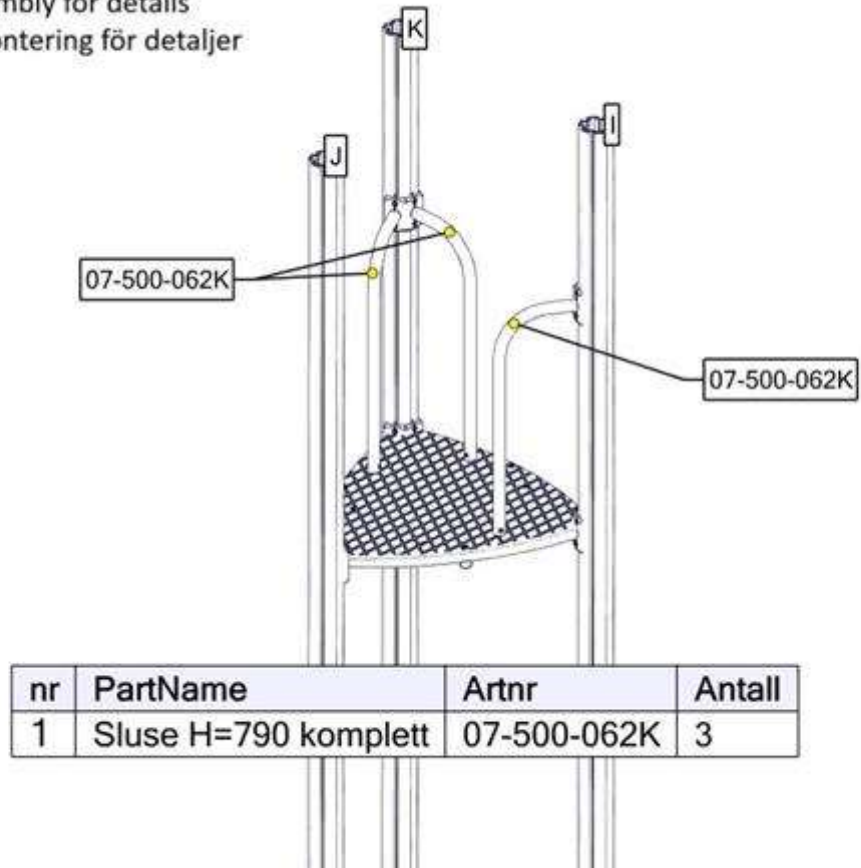

Se separat delmontering for detaljer
See separate assembly for details
Se separata delmontering för detaljer

nr	PartName	Artnr	Antall
1	Sluse H=790 komplett	07-500-062K	3

Se separat delmontering for detaljer
See separate assembly for details
Se separata delmontering för detaljer