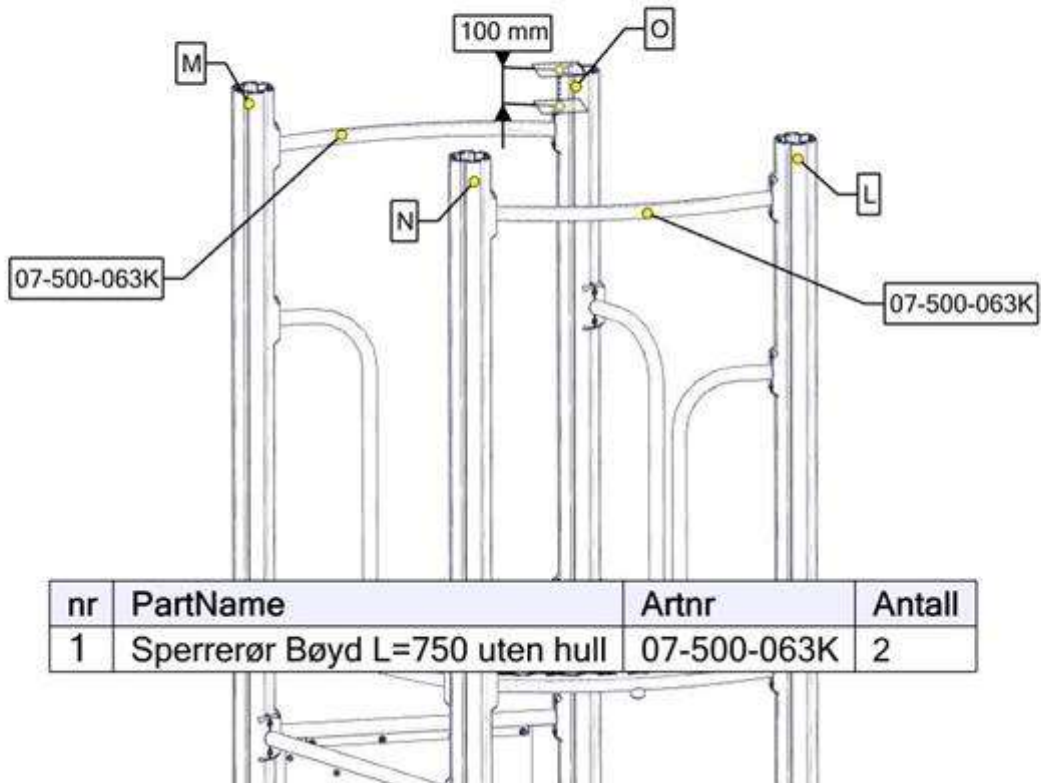

Se separat delmontering for detaljer
See separate assembly for details
Se separata delmontering för detaljer

nr	PartName	Artnr	Antall
1	Sperrerør Bøyd L=750 uten hull	07-500-063K	2

Se separat delmontering for detaljer
See separate assembly for details
Se separata delmontering för detaljer