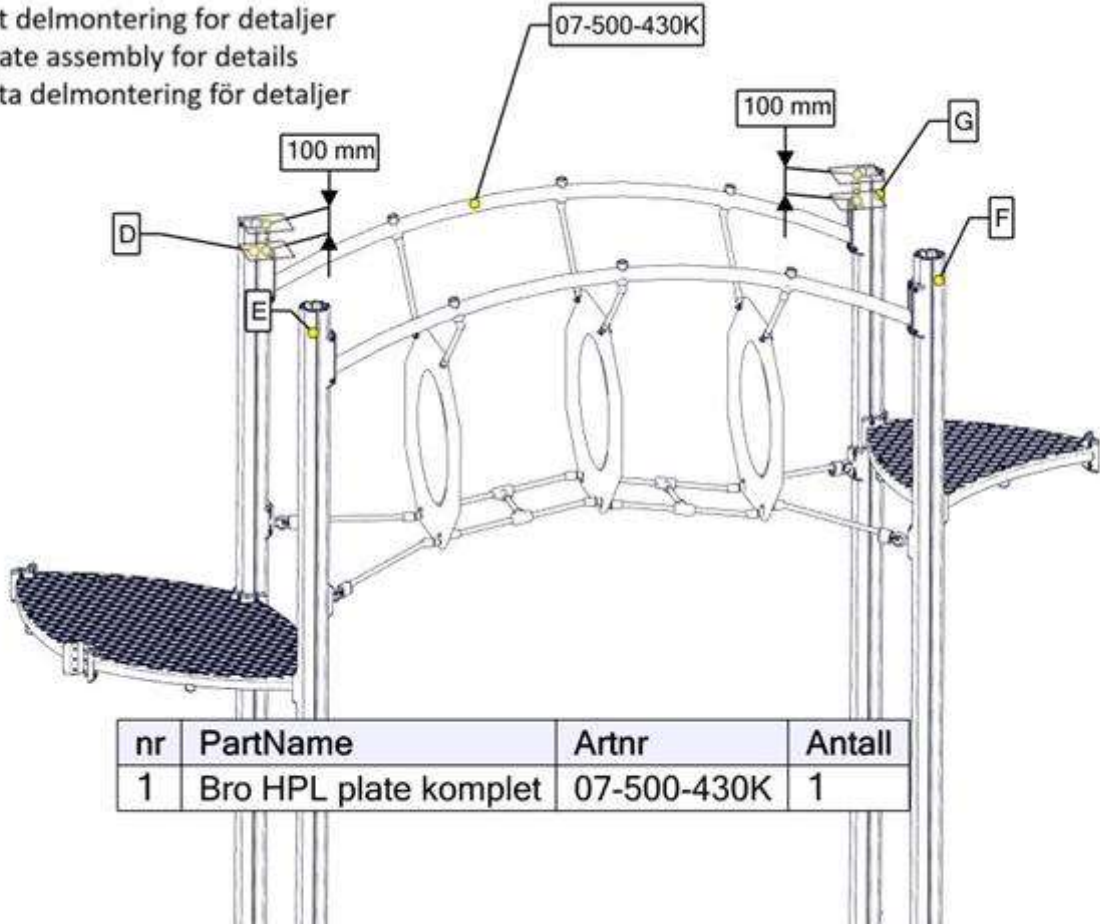

Se separat delmontering for detaljer
See separate assembly for details
Se separata delmontering för detaljer