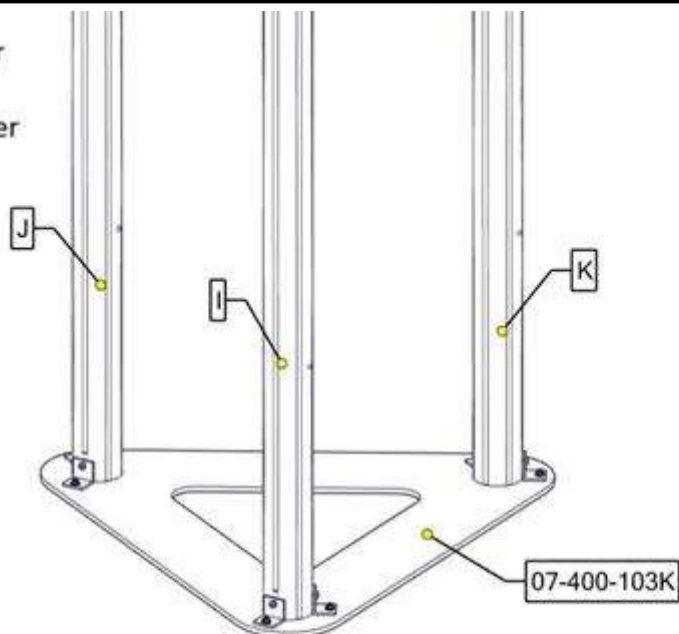

nr	PartName	Artnr	Antall
1	Fundamentplater 3x110 stolpe komplett	07-400-103K	1