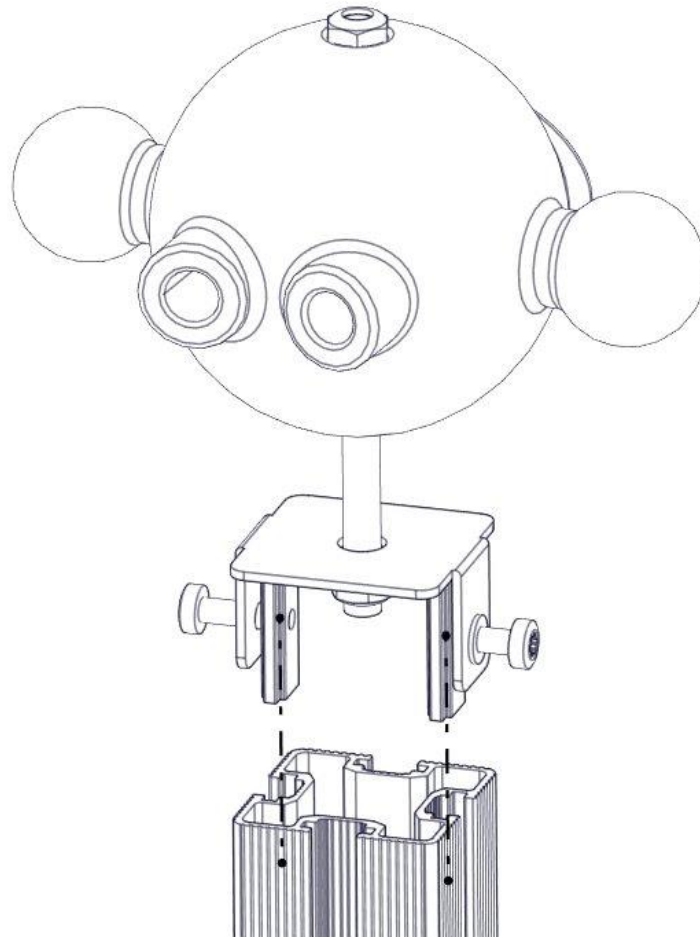

Søve AB  
EA Rosengrensgatan 32  
421 31 Västra Frölunda  
Phone: +46 (0)31 773 97 00  
[www.sove.se](http://www.sove.se)

**Boltepakker for / Boltpackage for / Bultpaket för**

Sign. \_\_\_\_\_.

Kikkert 70 x 70 stolpe 35-100-615K	Navn	Artnr/ dimensjon	Ant	Lev
	Kikkert Med feste til 70 x 70 stolpe Rød	35-100-618	1	
	Brikke 50 1xM8	04-060-050	2	
	Torx M8x25	04-000-025	2	
	Skive M8	04-050-008	2	

## Montering av lekeapparatet / Assembly instructions / Montering av lekredskapet

nr	PartName	Artnr	Antall
1	Kikkert med beslag 70x70 stolpe	35-100-618	1
2	Brikke 50 1XM8	04-060-050	2
3	Torx M8x25	04-000-025	2
4	Skive M8	04-050-008	2

**Montering av lekeapparatet / Assembly instructions / Montering av lekredskapet**

**Boltepakker for / Boltpackage for / Bultpaket för**

Sign. \_\_\_\_\_.

Kikkert 70 x 70 stolpe 35-100-615K	Navn	Artnr/ dimensjon	Ant	Lev
	Kikkert Med feste til 70 x 70 stolpe Rød	35-100-618	1	
	Brikke 50 1xM8	04-060-050	2	
	Torx M8x25	04-000-025	2	
	Skive M8	04-050-008	2	