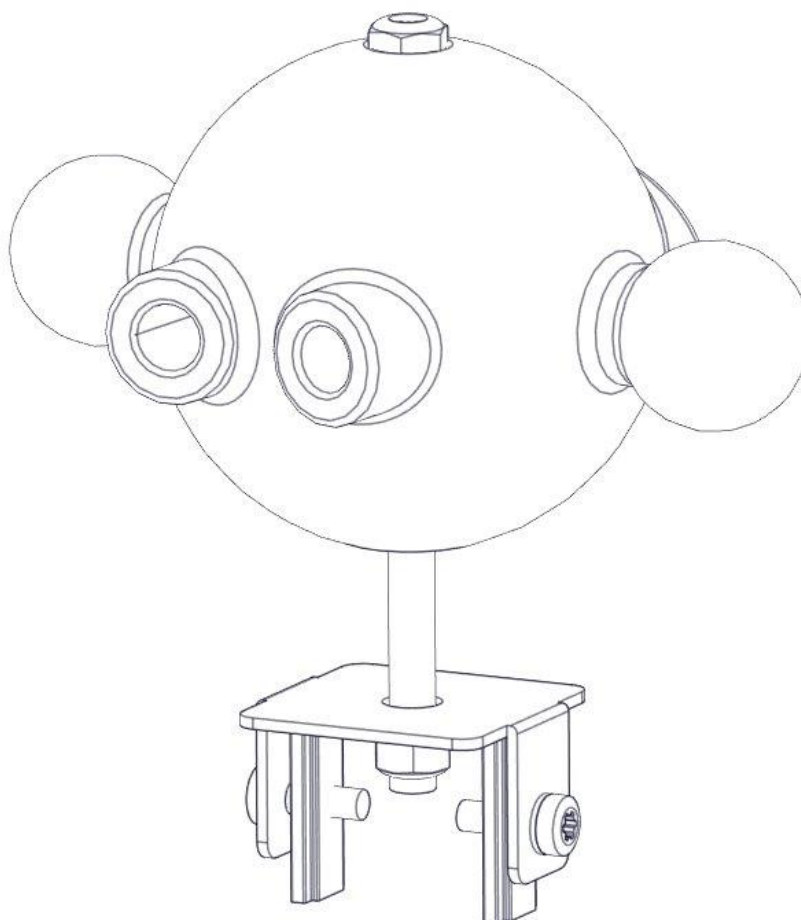

**N****Monteringsanvisning****EN****Assembly Instructions****S****Monteringsanvisning**

Produkt nr. / Product no. / Produkt nr.

**35-100-615K****Rød**

Ord. nr. \_\_\_\_\_

Dato. \_\_\_\_\_

Sign. \_\_\_\_\_

Søve AS  
Grønnvoldveien 290  
3830 Ulefoss - Norway  
Tlf: +47 35 94 65 65  
[www.sove.no](http://www.sove.no)

Søve AB  
EA Rosengrensgatan 32  
421 31 Västra Frölunda  
Phone: +46 (0)31 773 97 00  
[www.sove.se](http://www.sove.se)

**Boltepakker for / Boltpackage for / Bultpaket för**

Sign. \_\_\_\_\_.

Kikkert 70 x 70 stolpe 35-100-615K	Navn	Artnr/ dimensjon	Ant	Lev
	Kikkert Med feste til 70 x 70 stolpe Rød	35-100-618	1	
	Brikke 50 1xM8	04-060-050	2	
	Torx M8x25	04-000-025	2	
	Skive M8	04-050-008	2	

## Montering av lekeapparatet / Assembly instructions / Montering av lekredskapet

nr	PartName	Artnr	Antall
1	Kikkert med beslag 70x70 stolpe	35-100-618	1
2	Brikke 50 1XM8	04-060-050	2
3	Torx M8x25	04-000-025	2
4	Skive M8	04-050-008	2

**Montering av lekeapparatet / Assembly instructions / Montering av lekredskapet**

**Boltepakker for / Boltpackage for / Bultpaket för**

Sign. \_\_\_\_\_.

Kikkert 70 x 70 stolpe 35-100-615K	Navn	Artnr/ dimensjon	Ant	Lev
	Kikkert Med feste til 70 x 70 stolpe Rød	35-100-618	1	
	Brikke 50 1xM8	04-060-050	2	
	Torx M8x25	04-000-025	2	
	Skive M8	04-050-008	2	