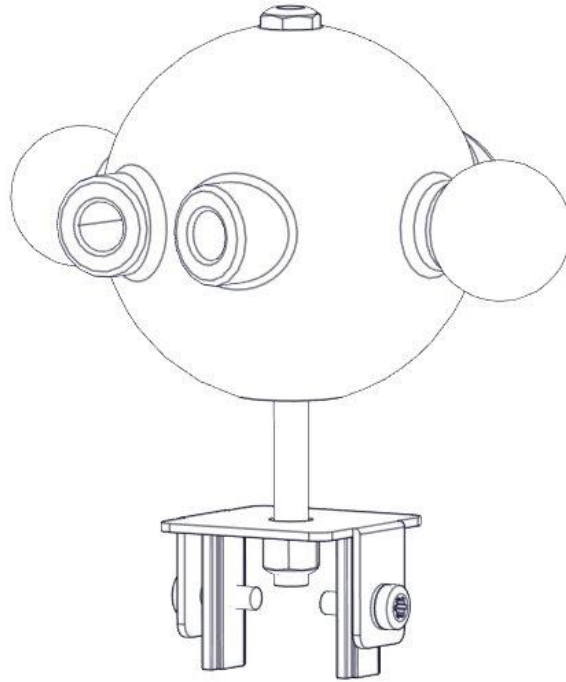

**N****Monteringsanvisning****EN****Assembly Instructions****S****Monteringsanvisning**

Produkt nr. / Product no. / Produkt nr.

**35-100-615K****Rød**

Ord. nr. \_\_\_\_\_

Dato. \_\_\_\_\_

Sign. \_\_\_\_\_

Søve AS  
Grønnvoldveien 290  
3830 Ulefoss - Norway  
Tlf: +47 35 94 65 65  
[www.sove.no](http://www.sove.no)

Søve AB  
EA Rosengrensgatan 32  
421 31 Västra Frölunda  
Phone: +46 (0)31 773 97 00  
[www.sove.se](http://www.sove.se)

**Boltepakker for / Boltpackage for / Bultpaket för**

Sign. \_\_\_\_\_.

Kikkert 70 x 70 stolpe 35-100-615K	Navn	Artnr/ dimensjon	Ant	Lev
	Kikkert Med feste til 70 x 70 stolpe Rød	35-100-618	1	
	Brikke 50 1xM8	04-060-050	2	
	Torx M8x25	04-000-025	2	
	Skive M8	04-050-008	2	

## Montering av lekeapparatet / Assembly instructions / Montering av lekredskapet

nr	PartName	Artnr	Antall
1	Kikkert med beslag 70x70 stolpe	35-100-618	1
2	Brikke 50 1XM8	04-060-050	2
3	Torx M8x25	04-000-025	2
4	Skive M8	04-050-008	2

**Montering av lekeapparatet / Assembly instructions / Montering av lekredskapet**

**Boltepakker for / Boltpackage for / Bultpaket för**

Sign. \_\_\_\_\_.

Kikkert 70 x 70 stolpe 35-100-615K	Navn	Artnr/ dimensjon	Ant	Lev
	Kikkert Med feste til 70 x 70 stolpe Rød	35-100-618	1	
	Brikke 50 1xM8	04-060-050	2	
	Torx M8x25	04-000-025	2	
	Skive M8	04-050-008	2	