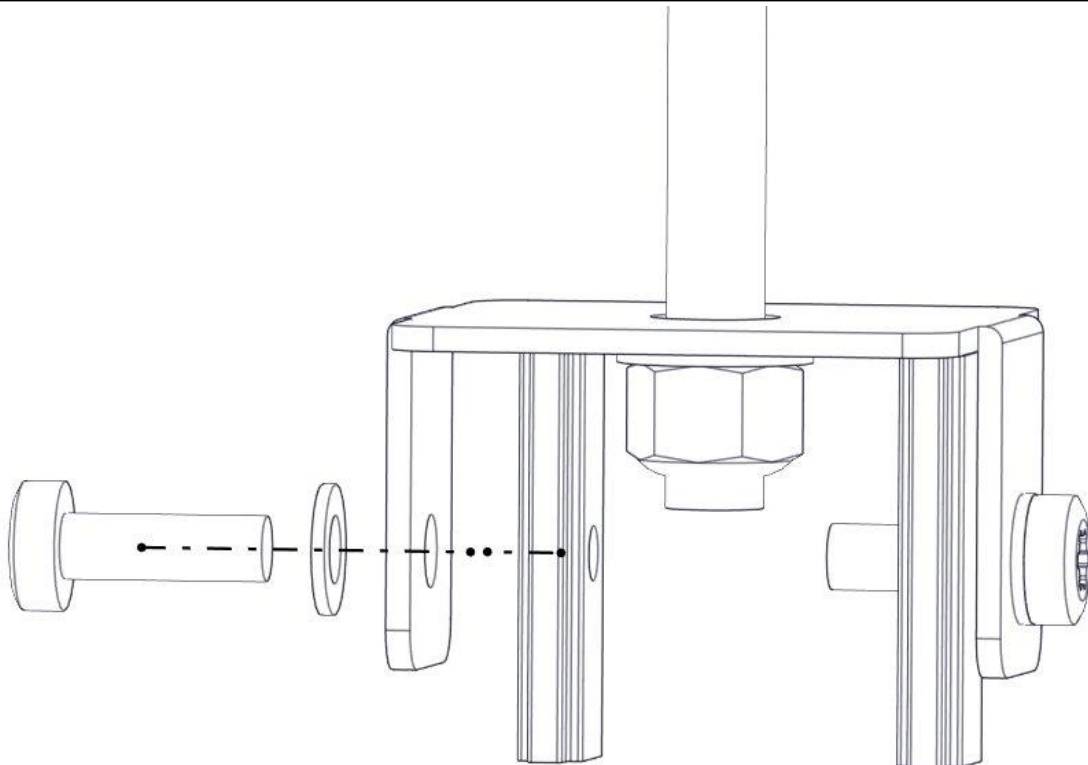

Søve AB  
EA Rosengrensgatan 32  
421 31 Västra Frölunda  
Phone: +46 (0)31 773 97 00  
[www.sove.se](http://www.sove.se)

**Boltepakker for / Boltpackage for / Bultpaket för**

Sign. \_\_\_\_\_.

Kikkert 70 x 70 stolpe 35-100-615K	Navn	Artnr/ dimensjon	Ant	Lev
	Kikkert Med feste til 70 x 70 stolpe Rød	35-100-618	1	
	Brikke 50 1xM8	04-060-050	2	
	Torx M8x25	04-000-025	2	
	Skive M8	04-050-008	2	

## Montering av lekeapparatet / Assembly instructions / Montering av lekredskapet

nr	PartName	Artnr	Antall
1	Kikkert med beslag 70x70 stolpe	35-100-618	1
2	Brikke 50 1XM8	04-060-050	2
3	Torx M8x25	04-000-025	2
4	Skive M8	04-050-008	2

**Montering av lekeapparatet / Assembly instructions / Montering av lekredskapet**

**Boltepakker for / Boltpackage for / Bultpaket för**

Sign. \_\_\_\_\_.

Kikkert 70 x 70 stolpe 35-100-615K	Navn	Artnr/ dimensjon	Ant	Lev
	Kikkert Med feste til 70 x 70 stolpe Rød	35-100-618	1	
	Brikke 50 1xM8	04-060-050	2	
	Torx M8x25	04-000-025	2	
	Skive M8	04-050-008	2	