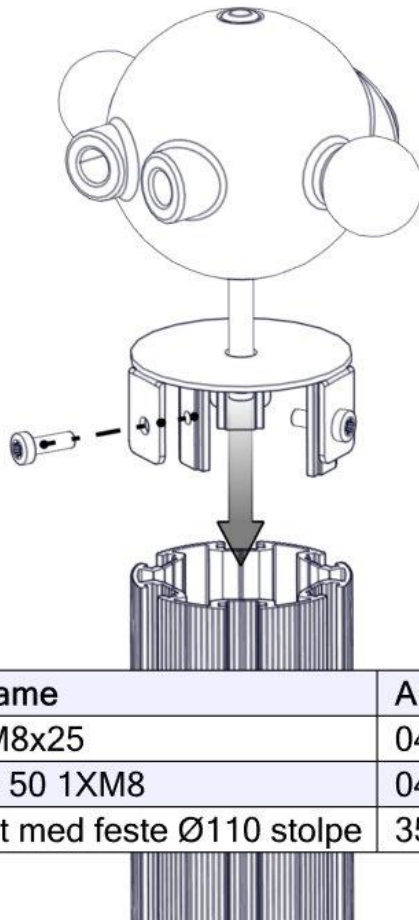

N**Monteringsanvisning****EN****Assembly Instructions****S****Monteringsanvisning**

Produkt nr. / Product no. / Produkt nr.

35-100-616K**Rød**

Ord. nr. _____

Dato. _____

Sign. _____

Søve AS
Grønnvoldveien 290
3830 Ulefoss - Norway
Tlf: +47 35 94 65 65

Søve AB
EA Rosengrensgatan 32
421 31 Västra Frölunda
Phone: +46 (0)31 773 97 00
www.sove.se

Boltepakker for / Boltpackage for / Bultpaket för

Sign. _____.

Kikkert med feste Ø110 35-100-616K	Navn	Artnr/dimensjon	Ant	Lev
	Kikkert med feste Ø110 stolpe Rød	35-100-616	1	
	Brikke 50 1xM8	04-060-050	3	
	Torx M8x25	04-000-025	3	

Montering av lekeapparatet / Assembly instructions / Montering av lekredskapet

nr	PartName	Artnr	Antall
1	Torx M8x25	04-000-025	3
2	Brikke 50 1XM8	04-060-050	3
3	Kikkert med feste Ø110 stolpe	35-100-616	1

Boltepakker for / Boltpackage for / Bultpaket för

Sign. _____.

Kikkert med feste Ø110 35-100-616K	Navn	Artnr/dimensjon	Ant	Lev
	Kikkert med feste Ø110 stolpe Rød	35-100-616	1	
	Brikke 50 1xM8	04-060-050	3	
	Torx M8x25	04-000-025	3	