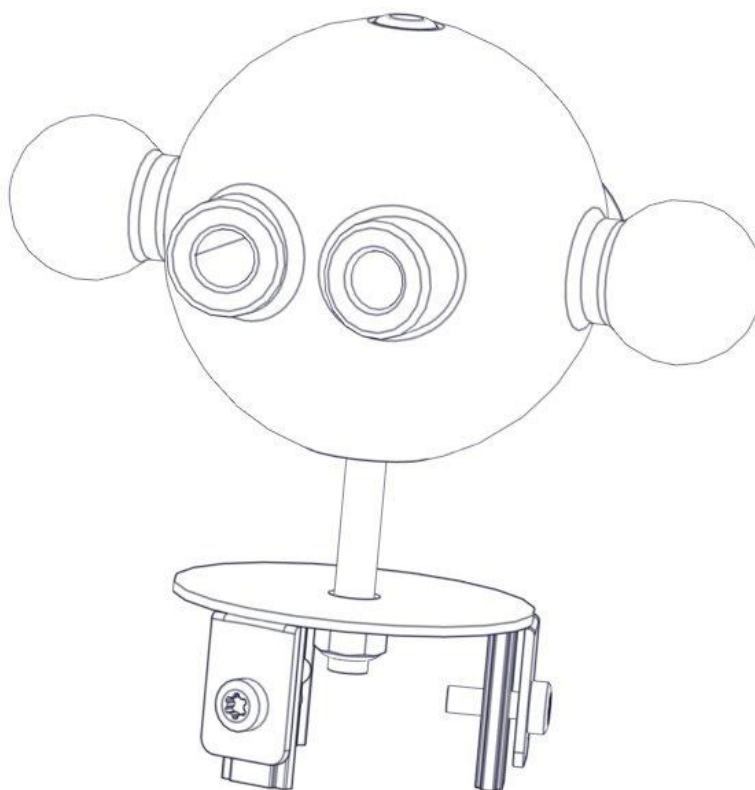

N**Monteringsanvisning****EN****Assembly Instructions****S****Monteringsanvisning**

Produkt nr. / Product no. / Produkt nr.

35-100-616K**Rød**

Ord. nr. _____

Dato. _____

Sign. _____

Søve AS
Grønnvoldveien 290
3830 Ulefoss - Norway
Tlf: +47 35 94 65 65

Søve AB
EA Rosengrensgatan 32
421 31 Västra Frölunda
Phone: +46 (0)31 773 97 00
www.sove.se

Boltepakker for / Boltpackage for / Bultpaket för

Sign. _____.

Kikkert med feste Ø110 35-100-616K	Navn	Artnr/dimensjon	Ant	Lev
	Kikkert med feste Ø110 stolpe Rød	35-100-616	1	
	Brikke 50 1xM8	04-060-050	3	
	Torx M8x25	04-000-025	3	

Montering av lekeapparatet / Assembly instructions / Montering av lekredskapet

nr	PartName	Artnr	Antall
1	Torx M8x25	04-000-025	3
2	Brikke 50 1XM8	04-060-050	3
3	Kikkert med feste Ø110 stolpe	35-100-616	1

Boltepakker for / Boltpackage for / Bultpaket för

Sign. _____.

Kikkert med feste Ø110 35-100-616K	Navn	Artnr/dimensjon	Ant	Lev
	Kikkert med feste Ø110 stolpe Rød	35-100-616	1	
	Brikke 50 1xM8	04-060-050	3	
	Torx M8x25	04-000-025	3	