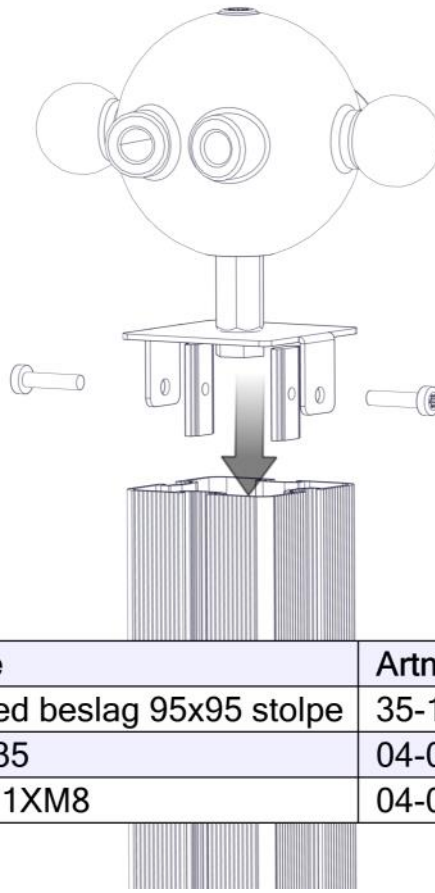

N**Monteringsanvisning****EN****Assembly Instructions****S****Monteringsanvisning**

Produkt nr. / Product no. / Produkt nr.

35-100-617K**Rød**

Ord. nr. _____

Dato. _____

Sign. _____

Søve AS
Grønnvoldveien 290
3830 Ulefoss - Norway
Tlf: +47 35 94 65 65
www.sove.no

Søve AB
EA Rosengrensgatan 32
421 31 Västra Frölunda
Phone: +46 (0)31 773 97 00
www.sove.se

Boltepakker for / Boltpackage for / Bultpaket för

Sign. _____.

Kikkert med feste 95x95 35-100-617K	Navn	Artnr/dimensjon	Ant	Lev
	Kikkert med feste 95x95 stolpe Rød	35-100-617	1	
	Brikke 50 1xM8	04-060-050	2	
	Torx M8x35	04-000-035	2	

Montering av lekeapparatet / Assembly instructions / Montering av lekredskapet

nr	PartName	Artnr	Antall
1	Kikkert med beslag 95x95 stolpe	35-100-617	1
2	Torx M8x35	04-000-035	2
3	Brikke 50 1XM8	04-060-050	2

Boltepakker for / Boltpackage for / Bultpaket för

Sign. _____

Kikkert med feste 95x95 35-100-617K	Navn	Artnr/dimensjon	Ant	Lev
	Kikkert med feste 95x95 stolpe Rød	35-100-617	1	
	Brikke 50 1xM8	04-060-050	2	
	Torx M8x35	04-000-035	2	