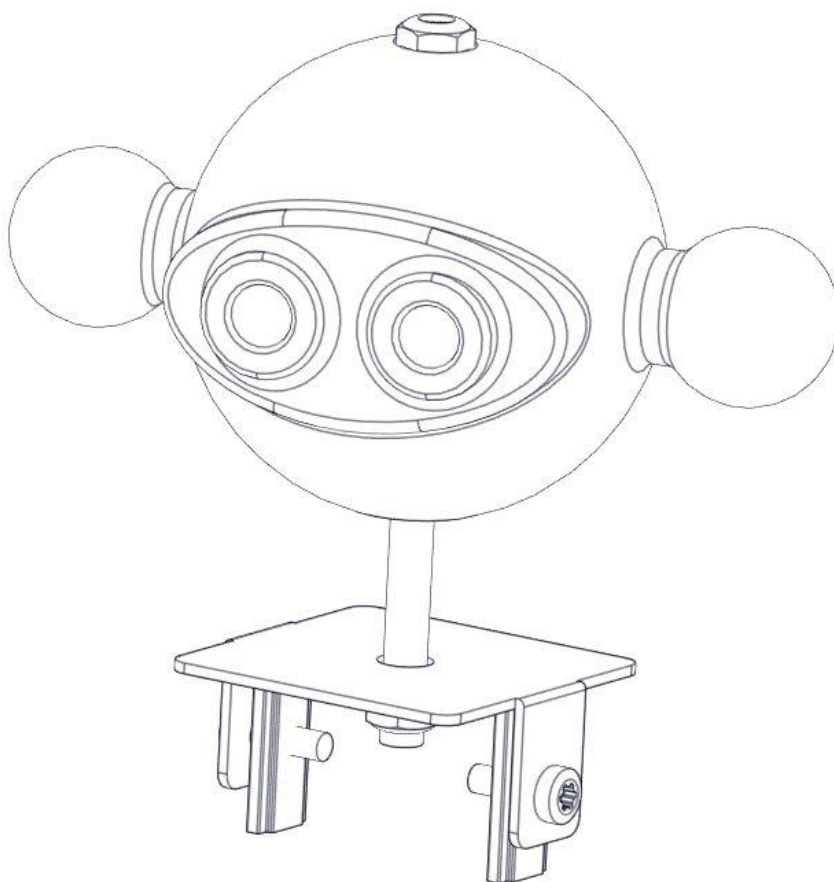

N**Monteringsanvisning****EN****Assembly Instructions****S****Monteringsanvisning**

Produkt nr. / Product no. / Produkt nr.

35-100-617K**Rød**

Ord. nr. _____

Dato. _____

Sign. _____

Søve AS
Grønnvoldveien 290
3830 Ulefoss - Norway
Tlf: +47 35 94 65 65
www.sove.no

Søve AB
EA Rosengrensgatan 32
421 31 Västra Frölunda
Phone: +46 (0)31 773 97 00
www.sove.se

Boltepakker for / Boltpackage for / Bultpaket för

Sign. _____.

Kikkert med feste 95x95 35-100-617K	Navn	Artnr/dimensjon	Ant	Lev
	Kikkert med feste 95x95 stolpe Rød	35-100-617	1	
	Brikke 50 1xM8	04-060-050	2	
	Torx M8x35	04-000-035	2	

Montering av lekeapparatet / Assembly instructions / Montering av lekredskapet

nr	PartName	Artnr	Antall
1	Kikkert med beslag 95x95 stolpe	35-100-617	1
2	Torx M8x35	04-000-035	2
3	Brikke 50 1XM8	04-060-050	2

Boltepakker for / Boltpackage for / Bultpaket för

Sign. _____

Kikkert med feste 95x95 35-100-617K	Navn	Artnr/dimensjon	Ant	Lev
	Kikkert med feste 95x95 stolpe Rød	35-100-617	1	
	Brikke 50 1xM8	04-060-050	2	
	Torx M8x35	04-000-035	2	