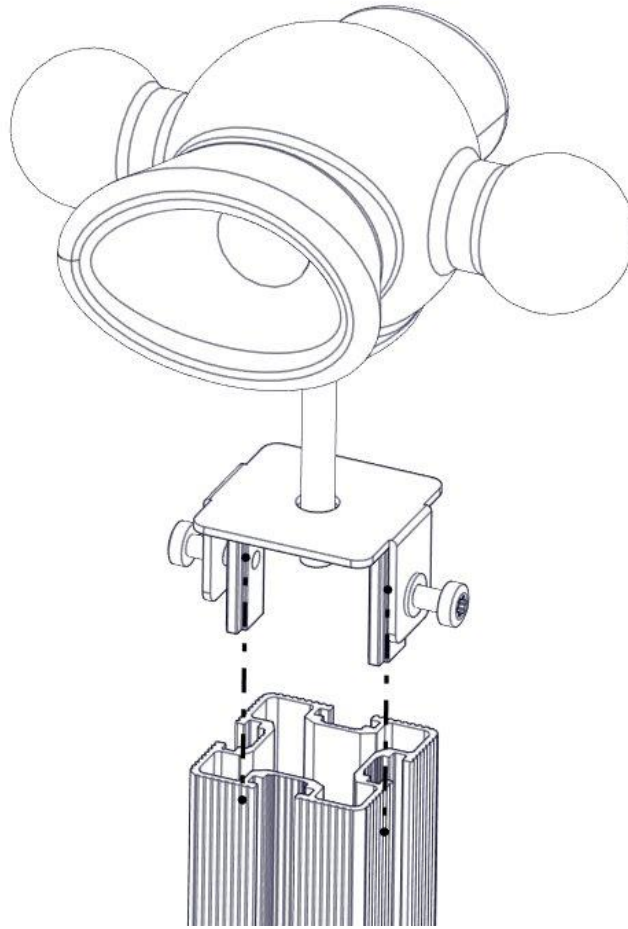

N**Monteringsanvisning****EN****Assembly Instructions****S****Monteringsanvisning**

Produkt nr. / Product no. / Produkt nr.

35-100-620K**Blå**

Ord. nr. _____

Dato. _____

Sign. _____

Søve AS
Grønnvoldveien 290
3830 Ulefoss - Norway
Tlf: +47 35 94 65 65
www.sove.no

Søve AB
EA Rosengrensgatan 32
421 31 Västra Frölunda
Phone: +46 (0)31 773 97 00
www.sove.se

Boltepakker for / Boltpackage for / Bultpaket för

Sign. _____.

Megafon 70x70 stolpe 35-100-620K	Navn	Artnr/ dimensjon	Ant	Lev
	Megafon Med fest til 70 x 70 stolpe Blå	35-100-621	1	
	Brikke 50 1xM8	04-060-050	2	
	Torx M8x25	04-000-025	2	
	Skive M8	04-050-008	2	

Montering av lekeapparatet / Assembly instructions / Montering av lekredskapet

nr	PartName	Artnr	Antall
1	Megafon med beslag 70x70 stolpe	35-100-621	1
2	Brikke 50 1XM8	04-060-050	2
3	Torx M8x25	04-000-025	2
4	Skive M8	04-050-008	2

Montering av lekeapparatet / Assembly instructions / Montering av lekredskapet

Boltepakker for / Boltpackage for / Bultpaket för

Sign. _____.

Megafon 70x70 stolpe 35-100-620K	Navn	Artnr/ dimensjon	Ant	Lev
	Megafon Med fest til 70 x 70 stolpe Blå	35-100-621	1	
	Brikke 50 1xM8	04-060-050	2	
	Torx M8x25	04-000-025	2	
	Skive M8	04-050-008	2	