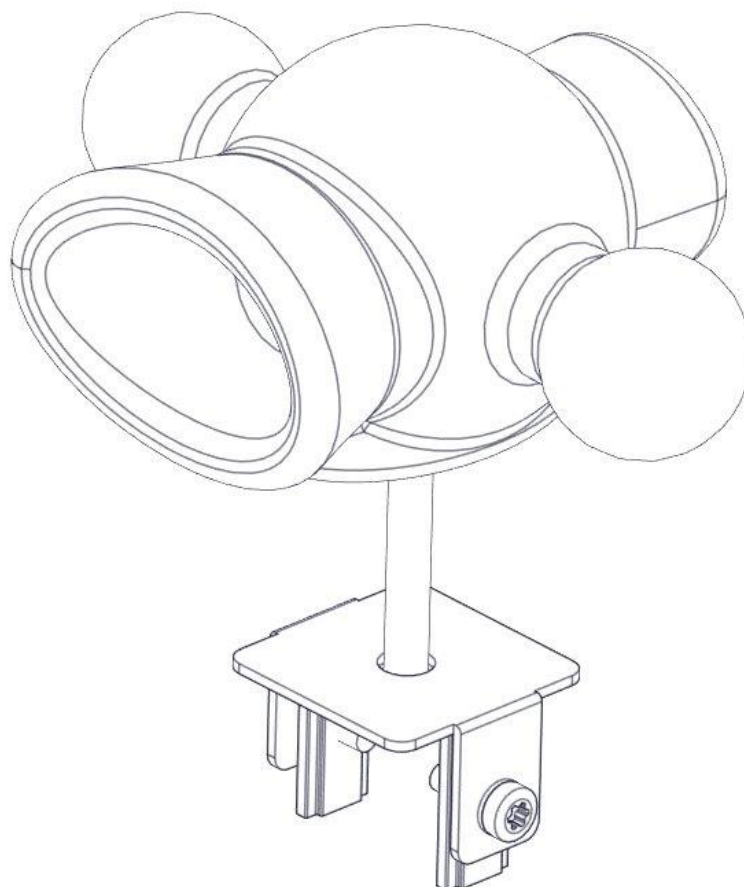

N**Monteringsanvisning****EN****Assembly Instructions****S****Monteringsanvisning**

Produkt nr. / Product no. / Produkt nr.

35-100-620K**Blå**

Ord. nr. _____

Dato. _____

Sign. _____

Søve AS
Grønnvoldveien 290
3830 Ulefoss - Norway
Tlf: +47 35 94 65 65
www.sove.no

Søve AB
EA Rosengrensgatan 32
421 31 Västra Frölunda
Phone: +46 (0)31 773 97 00
www.sove.se

Boltepakker for / Boltpackage for / Bultpaket för

Sign. _____.

Megafon 70x70 stolpe 35-100-620K	Navn	Artnr/ dimensjon	Ant	Lev
	Megafon Med fest til 70 x 70 stolpe Blå	35-100-621	1	
	Brikke 50 1xM8	04-060-050	2	
	Torx M8x25	04-000-025	2	
	Skive M8	04-050-008	2	

Montering av lekeapparatet / Assembly instructions / Montering av lekredskapet

nr	PartName	Artnr	Antall
1	Megafon med beslag 70x70 stolpe	35-100-621	1
2	Brikke 50 1XM8	04-060-050	2
3	Torx M8x25	04-000-025	2
4	Skive M8	04-050-008	2

Montering av lekeapparatet / Assembly instructions / Montering av lekredskapet

Boltepakker for / Boltpackage for / Bultpaket för

Sign. _____.

Megafon 70x70 stolpe 35-100-620K	Navn	Artnr/ dimensjon	Ant	Lev
	Megafon Med fest til 70 x 70 stolpe Blå	35-100-621	1	
	Brikke 50 1xM8	04-060-050	2	
	Torx M8x25	04-000-025	2	
	Skive M8	04-050-008	2	