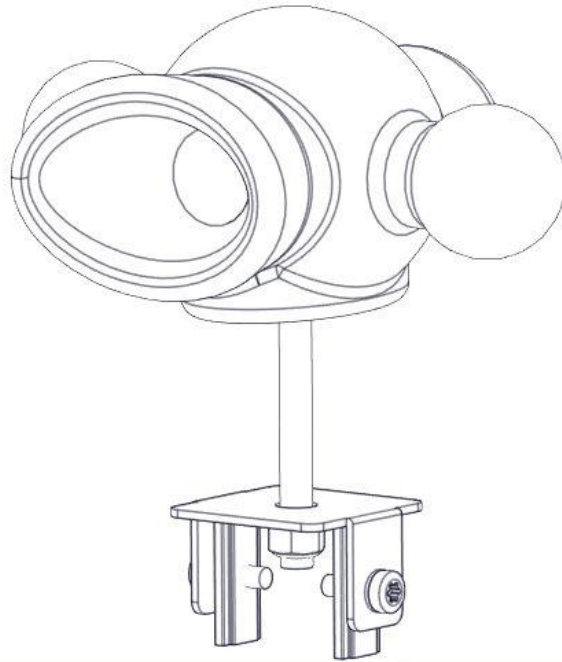

N**Monteringsanvisning****EN****Assembly Instructions****S****Monteringsanvisning**

Produkt nr. / Product no. / Produkt nr.

35-100-620K**Blå**

Ord. nr. _____

Dato. _____

Sign. _____

Søve AS
Grønnvoldveien 290
3830 Ulefoss - Norway
Tlf: +47 35 94 65 65
www.sove.no

Søve AB
EA Rosengrensgatan 32
421 31 Västra Frölunda
Phone: +46 (0)31 773 97 00
www.sove.se

Boltepakker for / Boltpackage for / Bultpaket för

Sign. _____.

Megafon 70x70 stolpe 35-100-620K	Navn	Artnr/ dimensjon	Ant	Lev
	Megafon Med fest til 70 x 70 stolpe Blå	35-100-621	1	
	Brikke 50 1xM8	04-060-050	2	
	Torx M8x25	04-000-025	2	
	Skive M8	04-050-008	2	

Montering av lekeapparatet / Assembly instructions / Montering av lekredskapet

nr	PartName	Artnr	Antall
1	Megafon med beslag 70x70 stolpe	35-100-621	1
2	Brikke 50 1XM8	04-060-050	2
3	Torx M8x25	04-000-025	2
4	Skive M8	04-050-008	2

Montering av lekeapparatet / Assembly instructions / Montering av lekredskapet

Boltepakker for / Boltpackage for / Bultpaket för

Sign. _____.

Megafon 70x70 stolpe 35-100-620K	Navn	Artnr/ dimensjon	Ant	Lev
	Megafon Med fest til 70 x 70 stolpe Blå	35-100-621	1	
	Brikke 50 1xM8	04-060-050	2	
	Torx M8x25	04-000-025	2	
	Skive M8	04-050-008	2	