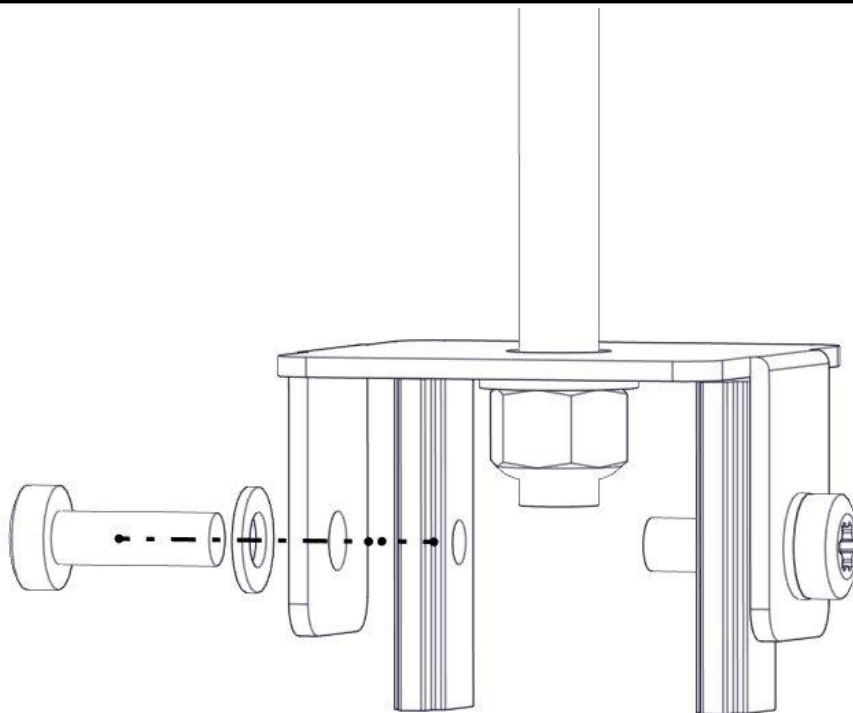

Søve AB
EA Rosengrensgatan 32
421 31 Västra Frölunda
Phone: +46 (0)31 773 97 00
www.sove.se

Boltepakker for / Boltpackage for / Bultpaket för

Sign. _____.

Megafon 70x70 stolpe 35-100-620K	Navn	Artnr/ dimensjon	Ant	Lev
	Megafon Med fest til 70 x 70 stolpe Blå	35-100-621	1	
	Brikke 50 1xM8	04-060-050	2	
	Torx M8x25	04-000-025	2	
	Skive M8	04-050-008	2	

Montering av lekeapparatet / Assembly instructions / Montering av lekredskapet

nr	PartName	Artnr	Antall
1	Megafon med beslag 70x70 stolpe	35-100-621	1
2	Brikke 50 1XM8	04-060-050	2
3	Torx M8x25	04-000-025	2
4	Skive M8	04-050-008	2