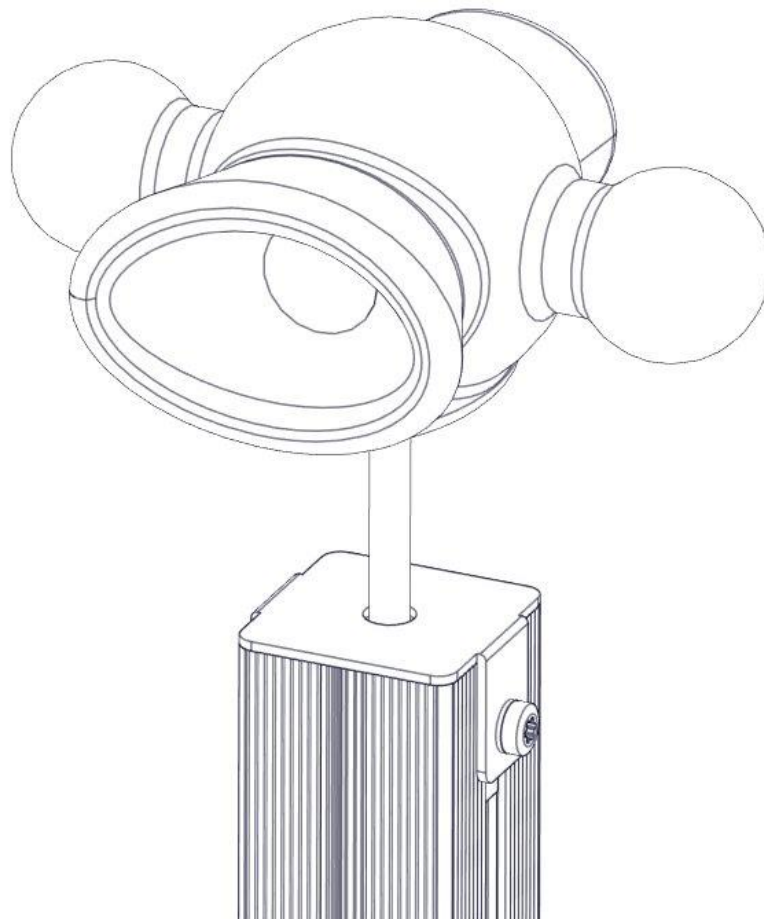

Søve AB
EA Rosengrensgatan 32
421 31 Västra Frölunda
Phone: +46 (0)31 773 97 00
www.sove.se

Boltepakker for / Boltpackage for / Bultpaket för

Sign. _____.

Megafon 70x70 stolpe 35-100-620K	Navn	Artnr/ dimensjon	Ant	Lev
	Megafon Med fest til 70 x 70 stolpe Blå	35-100-621	1	
	Brikke 50 1xM8	04-060-050	2	
	Torx M8x25	04-000-025	2	
	Skive M8	04-050-008	2	

Montering av lekeapparatet / Assembly instructions / Montering av lekredskapet

nr	PartName	Artnr	Antall
1	Megafon med beslag 70x70 stolpe	35-100-621	1
2	Brikke 50 1XM8	04-060-050	2
3	Torx M8x25	04-000-025	2
4	Skive M8	04-050-008	2

Montering av lekeapparatet / Assembly instructions / Montering av lekredskapet

Boltepakker for / Boltpackage for / Bultpaket för

Sign. _____.

Megafon 70x70 stolpe 35-100-620K	Navn	Artnr/ dimensjon	Ant	Lev
	Megafon Med fest til 70 x 70 stolpe Blå	35-100-621	1	
	Brikke 50 1xM8	04-060-050	2	
	Torx M8x25	04-000-025	2	
	Skive M8	04-050-008	2	