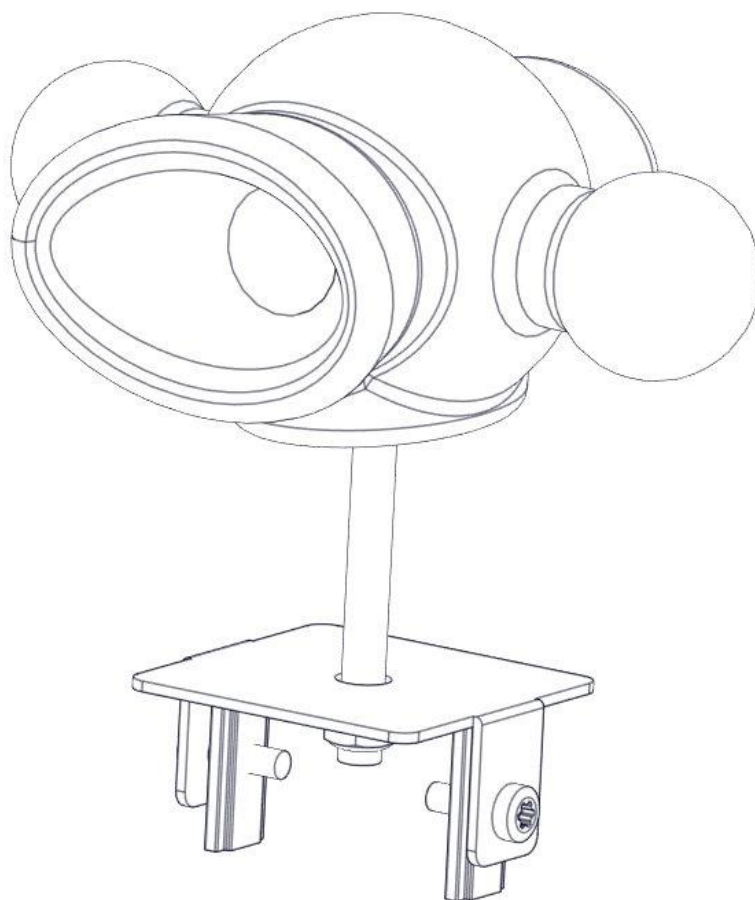

N**Monteringsanvisning****EN****Assembly Instructions****S****Monteringsanvisning**

Produkt nr. / Product no. / Produkt nr.

35-100-627K**Blå**

Ord. nr. _____

Dato. _____

Sign. _____

Søve AS
Grønnvoldveien 290
3830 Ulefoss - Norway
Tlf: +47 35 94 65 65
www.sove.no

Søve AB
EA Rosengrensgatan 32
421 31 Västra Frölunda
Phone: +46 (0)31 773 97 00
www.sove.se

Boltepakker for / Boltpackage for / Bultpaket för

Sign. _____

Megafon med feste 95x95 35-100-627K	Navn	Artnr/dimensjon	Ant	Lev
	Megafon med feste 95x95 stolpe Blå	35-100-627	1	
	Brikke 50 1xM8	04-060-050	2	
	Torx M8x25	04-000-025	2	

Montering av lekeapparatet / Assembly instructions / Montering av lekredskapet

nr	PartName	Artnr	Antall
1	Megafon med feste 95 x 95 stolpe	35-100-627	1
2	Brikke 50 1XM8	04-060-050	2
3	Torx M8x25	04-000-025	2