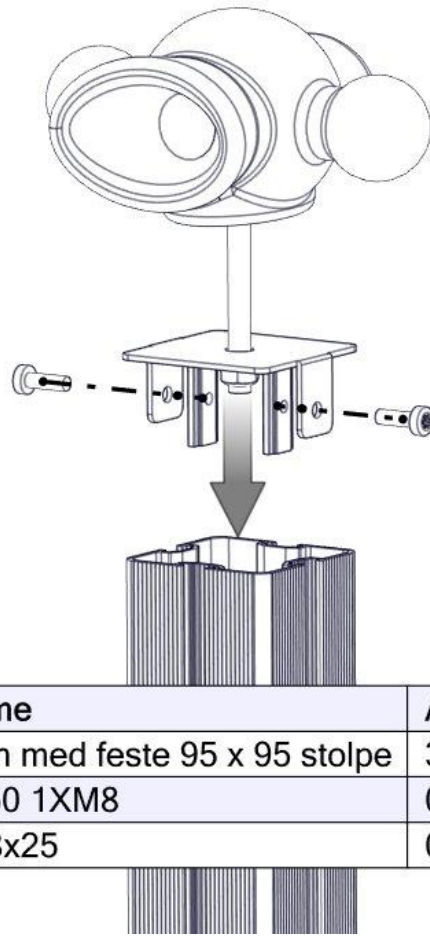

N**Monteringsanvisning****EN****Assembly Instructions****S****Monteringsanvisning**

Produkt nr. / Product no. / Produkt nr.

35-100-627K**Blå**

Ord. nr. _____

Dato. _____

Sign. _____

Søve AS
Grønnvoldveien 290
3830 Ulefoss - Norway
Tlf: +47 35 94 65 65
www.sove.no

Søve AB
EA Rosengrensgatan 32
421 31 Västra Frölunda
Phone: +46 (0)31 773 97 00
www.sove.se

Boltepakker for / Boltpackage for / Bultpaket för

Sign. _____

Megafon med feste 95x95 35-100-627K	Navn	Artnr/dimensjon	Ant	Lev
	Megafon med feste 95x95 stolpe Blå	35-100-627	1	
	Brikke 50 1xM8	04-060-050	2	
	Torx M8x25	04-000-025	2	

Montering av lekeapparatet / Assembly instructions / Montering av lekredskapet

nr	PartName	Artnr	Antall
1	Megafon med feste 95 x 95 stolpe	35-100-627	1
2	Brikke 50 1XM8	04-060-050	2
3	Torx M8x25	04-000-025	2