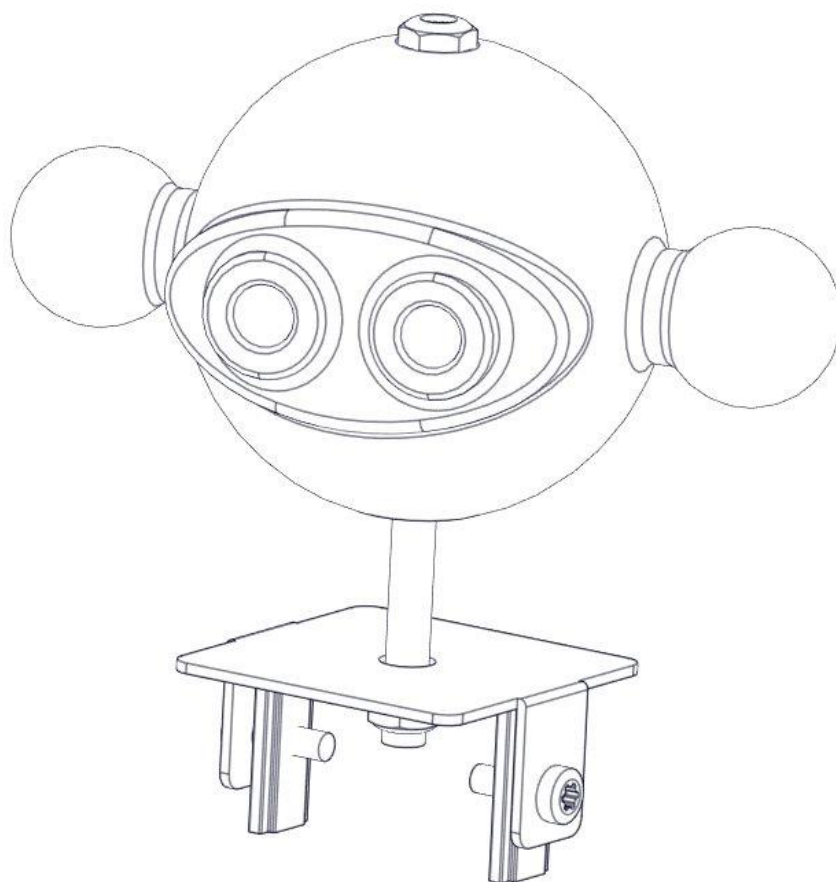

N

Monteringsanvisning

EN

Assembly Instructions

S

Monteringsanvisning

Produkt nr. / Product no. / Produkt nr.

35-100-631K

Blå

Ord. nr. _____

Dato. _____

Sign. _____