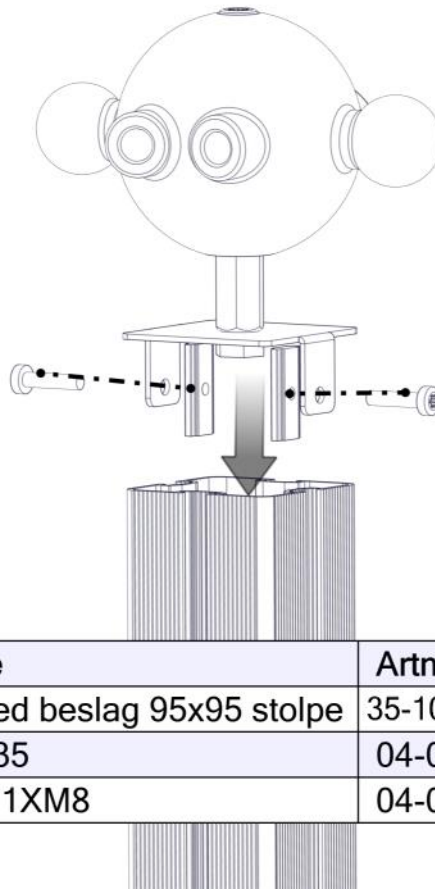

N

Monteringsanvisning

EN

Assembly Instructions

S

Monteringsanvisning

Produkt nr. / Product no. / Produkt nr.

35-100-631K**Blå**

Boltepakker for / Boltpackage for / Bultpaket för

Sign. _____

Kikkert med feste 95x95 35-100-631K	Navn	Artnr/dimensjon	Ant	Lev
	Kikkert med feste 95x95 stolpe Blå	35-100-631	1	
	Brikke 50 1xM8	04-060-050	2	
	Torx M8x35	04-000-035	2	

Montering av lekeapparatet / Assembly instructions / Montering av lekredskapet

nr	PartName	Artnr	Antall
1	Kikkert med beslag 95x95 stolpe	35-100-631K	1
2	Torx M8x35	04-000-035	2
3	Brikke 50 1XM8	04-060-050	2