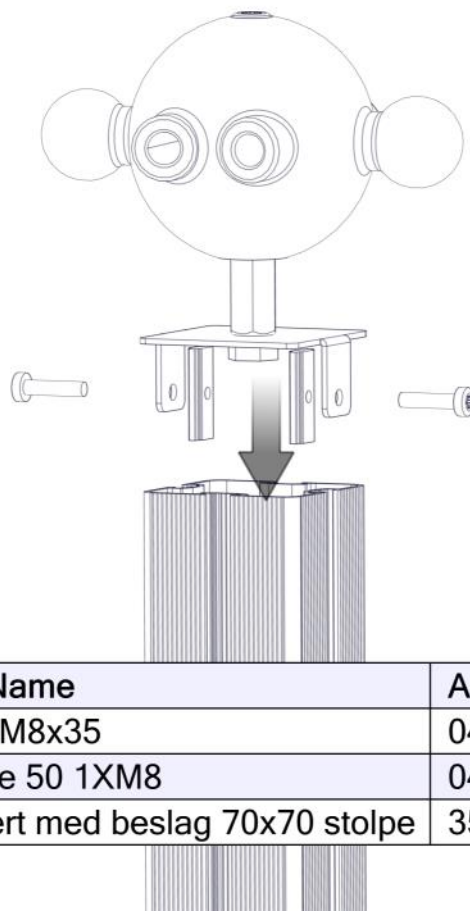

N**Monteringsanvisning****EN****Assembly Instructions****S****Monteringsanvisning**

Produkt nr. / Product no. / Produkt nr.

35-100-632K**Blå**

Ord. nr. _____

Dato. _____

Sign. _____

Søve AS
Grønnvoldveien 290
3830 Ulefoss - Norway
Tlf: +47 35 94 65 65
www.sove.no

Søve AB
EA Rosengrensgatan 32
421 31 Västra Frölunda
Phone: +46 (0)31 773 97 00
www.sove.se

Boltepakker for / Boltpackage for / Bultpaket för

Sign. _____

Kikkert med feste 70x70 35-100-632K	Navn	Artnr/dimensjon	Ant	Lev
	Kikkert med feste 70x70 stolpe Blå	35-100-632	1	
	Brikke 50 1xM8	04-060-050	2	
	Torx M8x35	04-000-035	2	

Montering av lekeapparatet / Assembly instructions / Montering av lekredskapet

nr	PartName	Artnr	Antall
1	Torx M8x35	04-000-035	2
2	Brikke 50 1XM8	04-060-050	2
3	Kikkert med beslag 70x70 stolpe	35-100-632	1