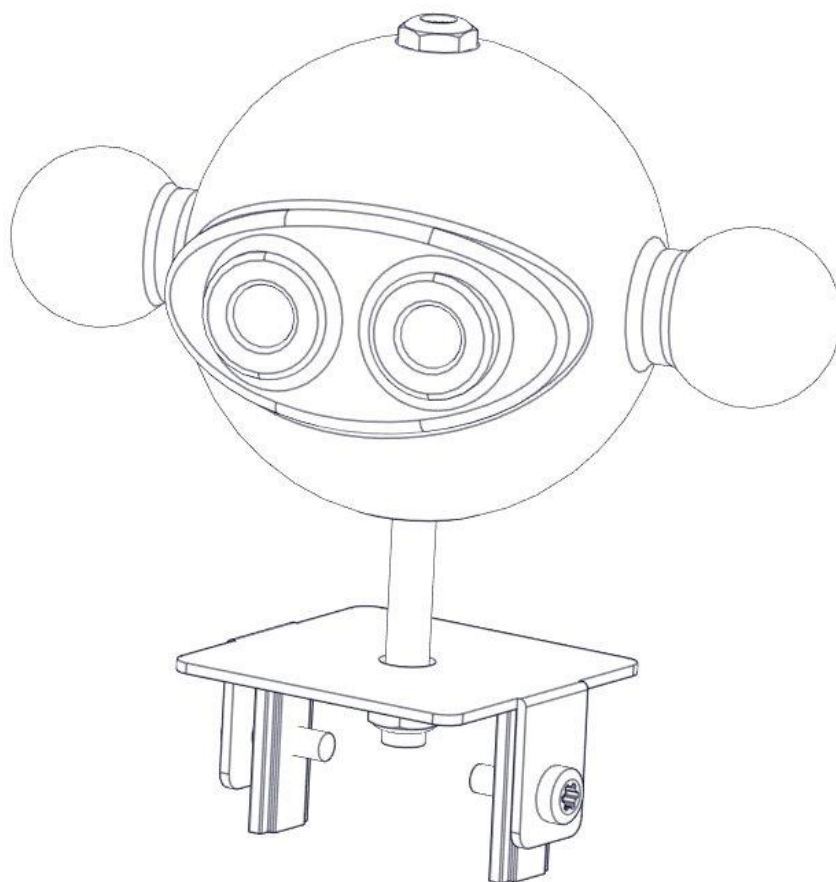

N**Monteringsanvisning****EN****Assembly Instructions****S****Monteringsanvisning**

Produkt nr. / Product no. / Produkt nr.

35-100-632K**Blå**

Ord. nr. _____

Dato. _____

Sign. _____

Søve AS
Grønnvoldveien 290
3830 Ulefoss - Norway
Tlf: +47 35 94 65 65
www.sove.no

Søve AB
EA Rosengrensgatan 32
421 31 Västra Frölunda
Phone: +46 (0)31 773 97 00
www.sove.se

Boltepakker for / Boltpackage for / Bultpaket för

Sign. _____

Kikkert med feste 70x70 35-100-632K	Navn	Artnr/dimensjon	Ant	Lev
	Kikkert med feste 70x70 stolpe Blå	35-100-632	1	
	Brikke 50 1xM8	04-060-050	2	
	Torx M8x35	04-000-035	2	

Montering av lekeapparatet / Assembly instructions / Montering av lekredskapet

nr	PartName	Artnr	Antall
1	Torx M8x35	04-000-035	2
2	Brikke 50 1XM8	04-060-050	2
3	Kikkert med beslag 70x70 stolpe	35-100-632	1

Boltepakker for / Boltpackage for / Bultpaket för

Sign. _____

Kikkert med feste 70x70 35-100-632K	Navn	Artnr/dimensjon	Ant	Lev
	Kikkert med feste 70x70stolpe Blå	35-100-632	1	
	Brikke 50 1xM8	04-060-050	2	
	Torx M8x35	04-000-035	2	