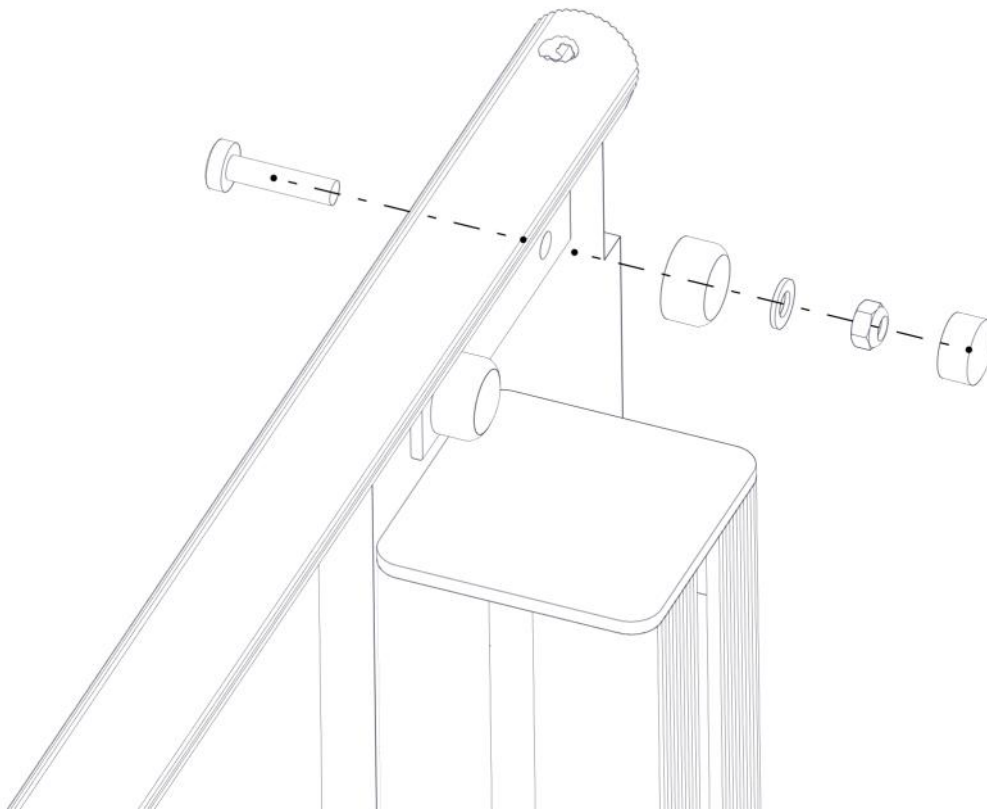

Montering av lekeapparatet / Assembly instructions / Montering av lekredskapet

PartName	Artnr	Antall
Portal sideplate høyre	01-126-007	1
Portal sideplate venstre	01-126-008	1
Torx M8x45	04-000-045	2

PartName	Artnr	Antall
Hylsemutter Ø12x40 1xM8	04-019-040	2