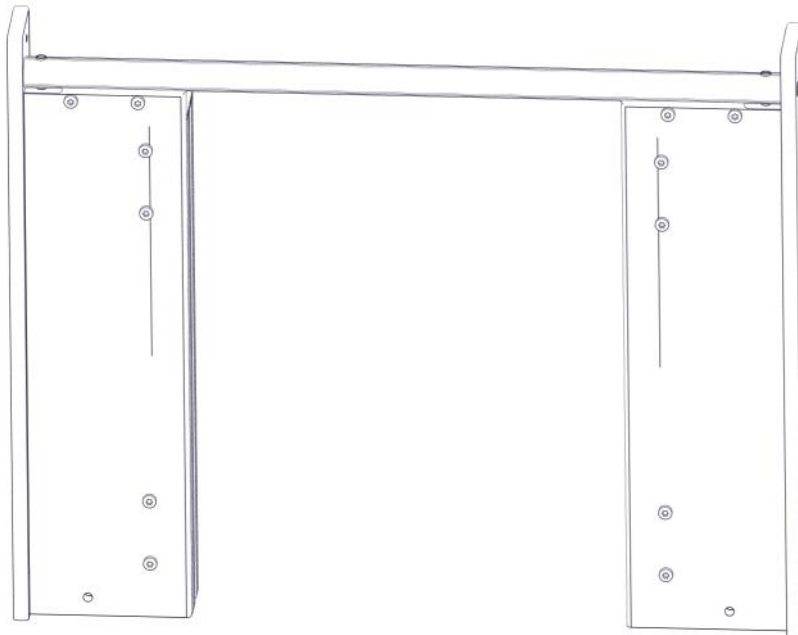

Montering av lekeapparatet / Assembly instructions / Montering av lekredskapet

PartName	Artnr	Antall
Portal sideplate høyre	01-126-007	1
Portal sideplate venstre	01-126-008	1
Torx M8x45	04-000-045	2

PartName	Artnr	Antall
Hylsemutter Ø12x40 1xM8	04-019-040	2