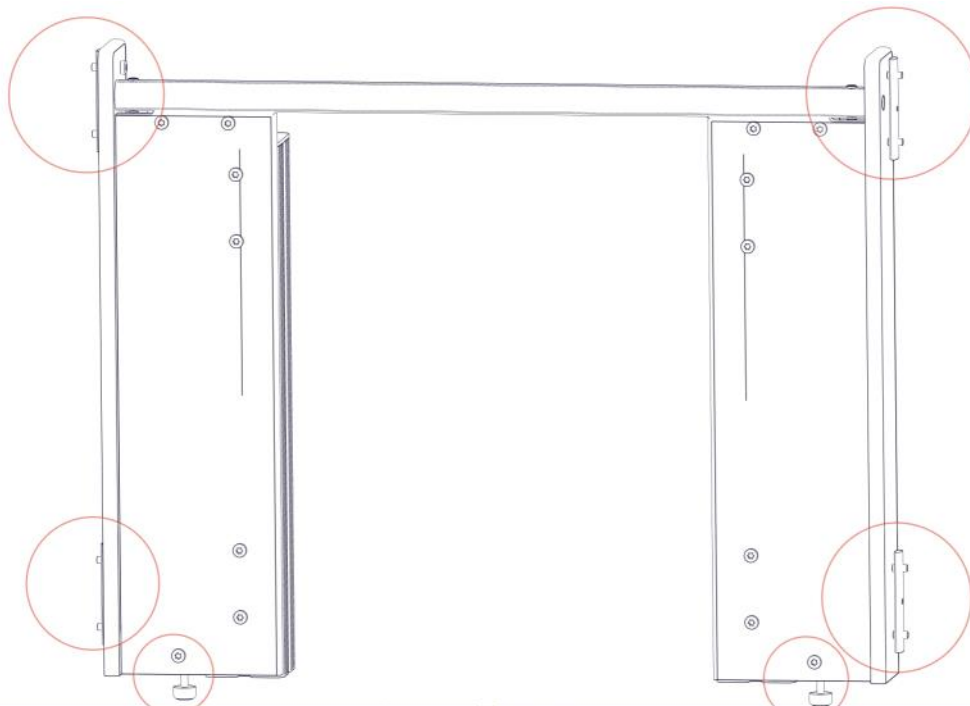

Montering av lekeapparatet / Assembly instructions / Montering av lekredskapet

PartName	Artnr	Antall
Torx M8x35	04-000-035	12
Låsemutter M8	04-040-008	4
Skive M8	04-050-008	4
Brikke 120 3xM8	04-060-120	4

PartName	Artnr	Antall
Vinkel 35x35x35x3 11mm hull	04-070-036	2
Endedeksel flat M8 sort	05-301-033	8