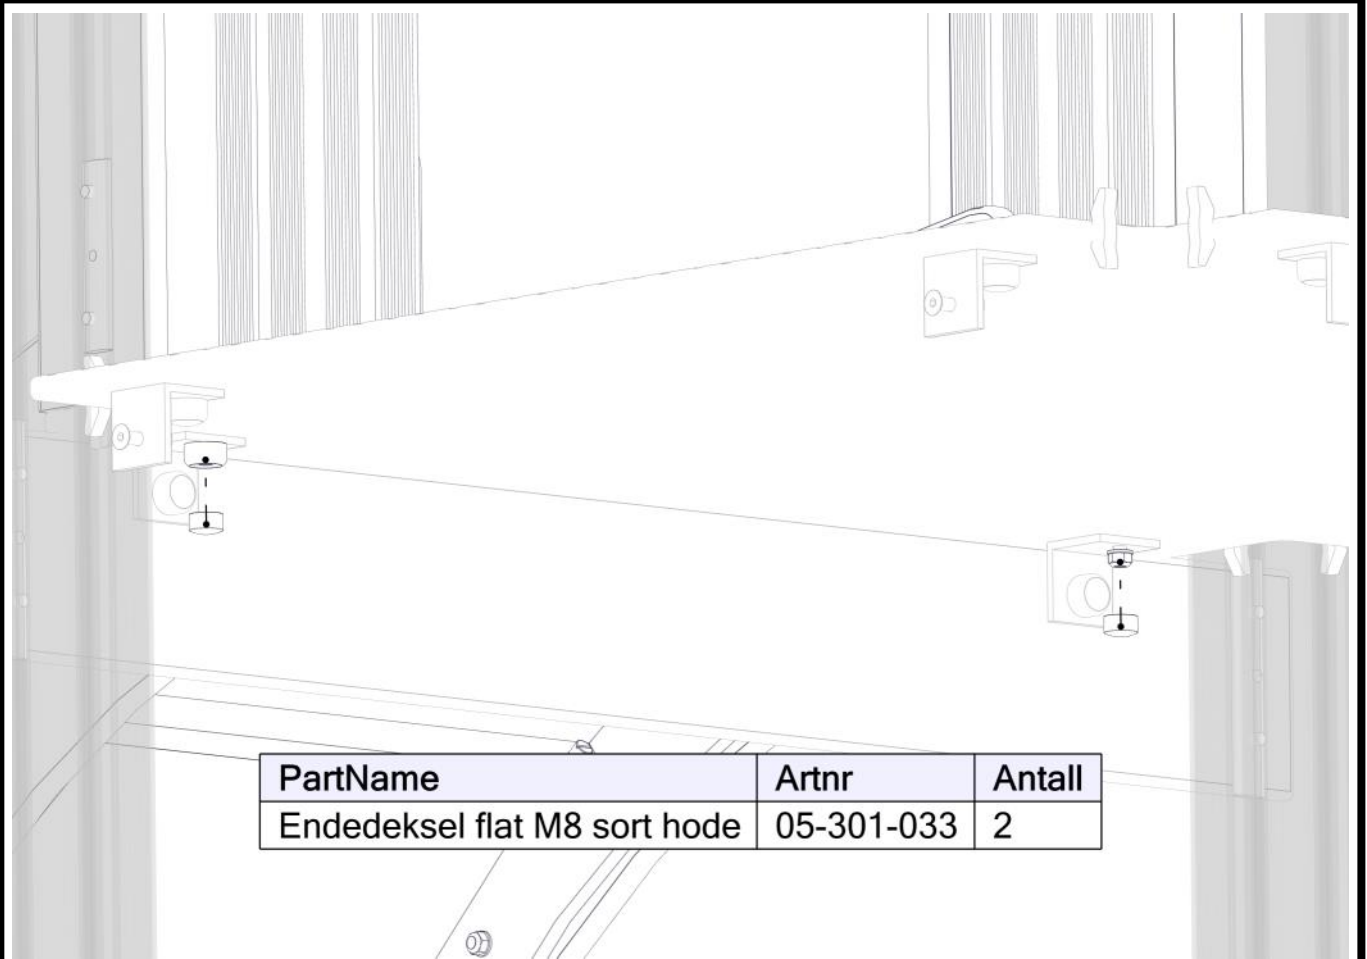

PartName	Artnr	Antall
Endedeksel flat M8 sort hode	05-301-033	2