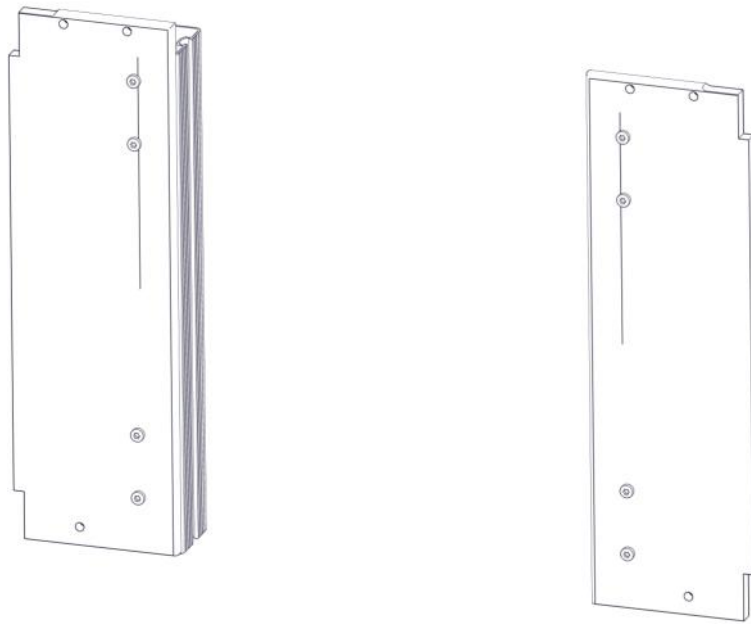

Montering av lekeapparatet / Assembly instructions / Montering av lekredskapet

PartName	Artnr	Antall
Portal frontplate	01-126-009	2
Torx M8x35	04-000-035	8
Brikke 120 3xM8	04-060-120	4

PartName	Artnr	Antall
Stolpe 95x95 L=635	SFA5117/1	2