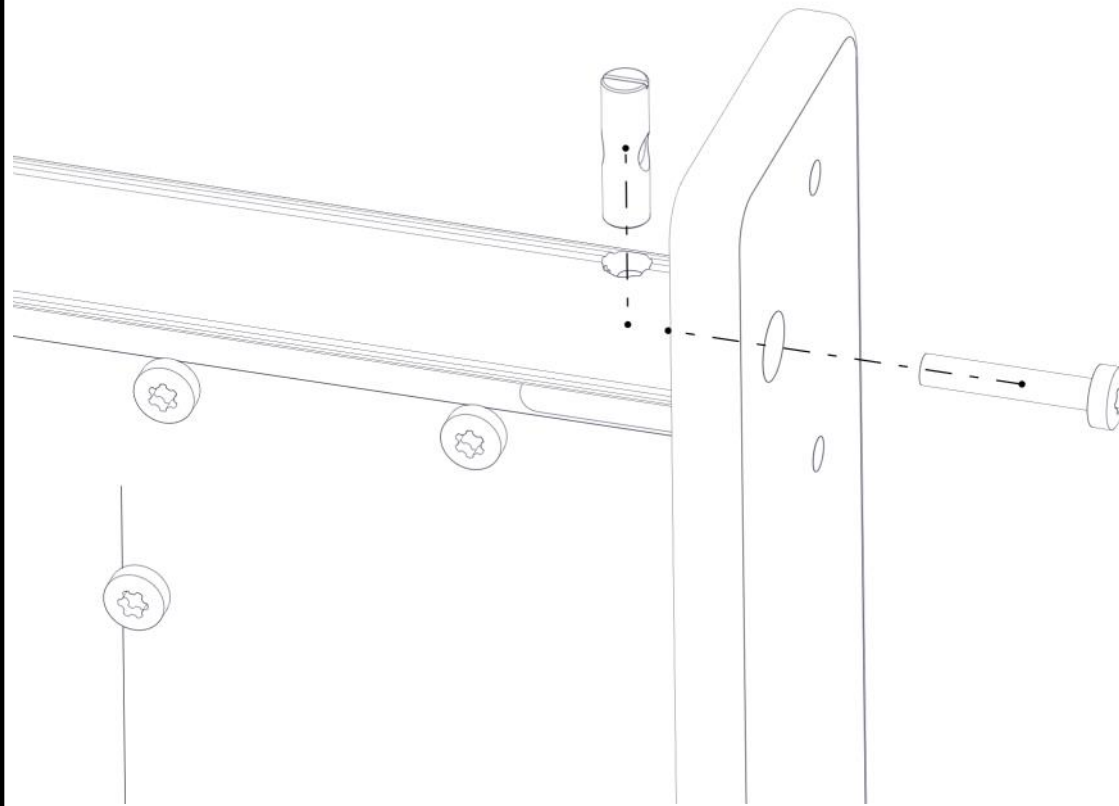

Montering av lekeapparatet / Assembly instructions / Montering av lekredskapet

PartName	Artnr	Antall
Torx M8x35	04-000-035	12
Låsemutter M8	04-040-008	4
Skive M8	04-050-008	4
Brikke 120 3xM8	04-060-120	4

PartName	Artnr	Antall
Vinkel 35x35x35x3 11mm hull	04-070-036	2
Endedeksel flat M8 sort	05-301-033	8