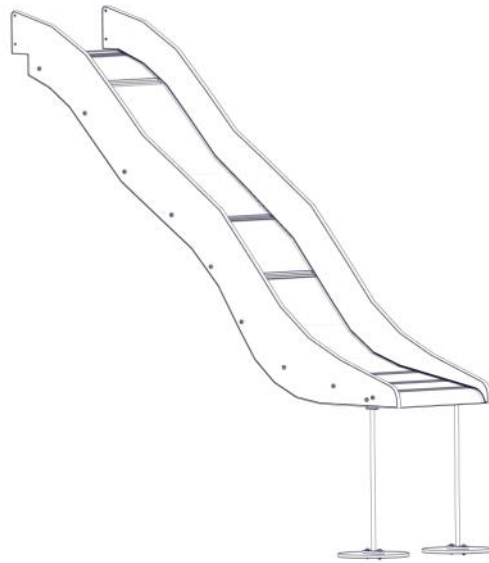

Montering av lekeapparatet / Assembly instructions / Montering av lekredskapet