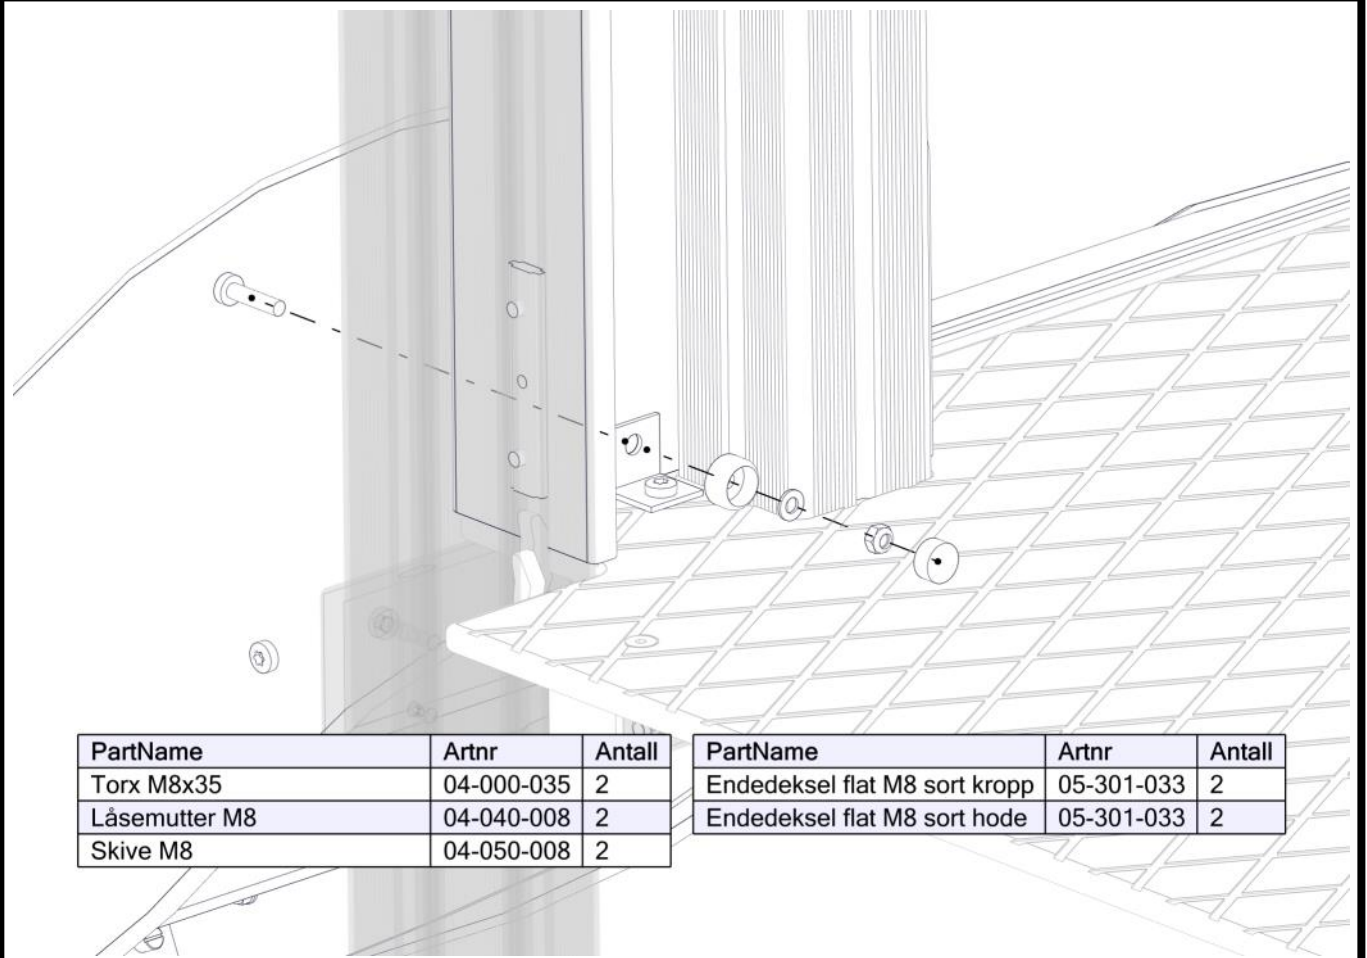

Montering av lekeapparatet / Assembly instructions / Montering av lekredskapet

PartName	Artnr	Antall
Torx M8x35	04-000-035	2
Låsemutter M8	04-040-008	2
Skive M8	04-050-008	2

PartName	Artnr	Antall
Endedeksel flat M8 sort kropp	05-301-033	2
Endedeksel flat M8 sort hode	05-301-033	2