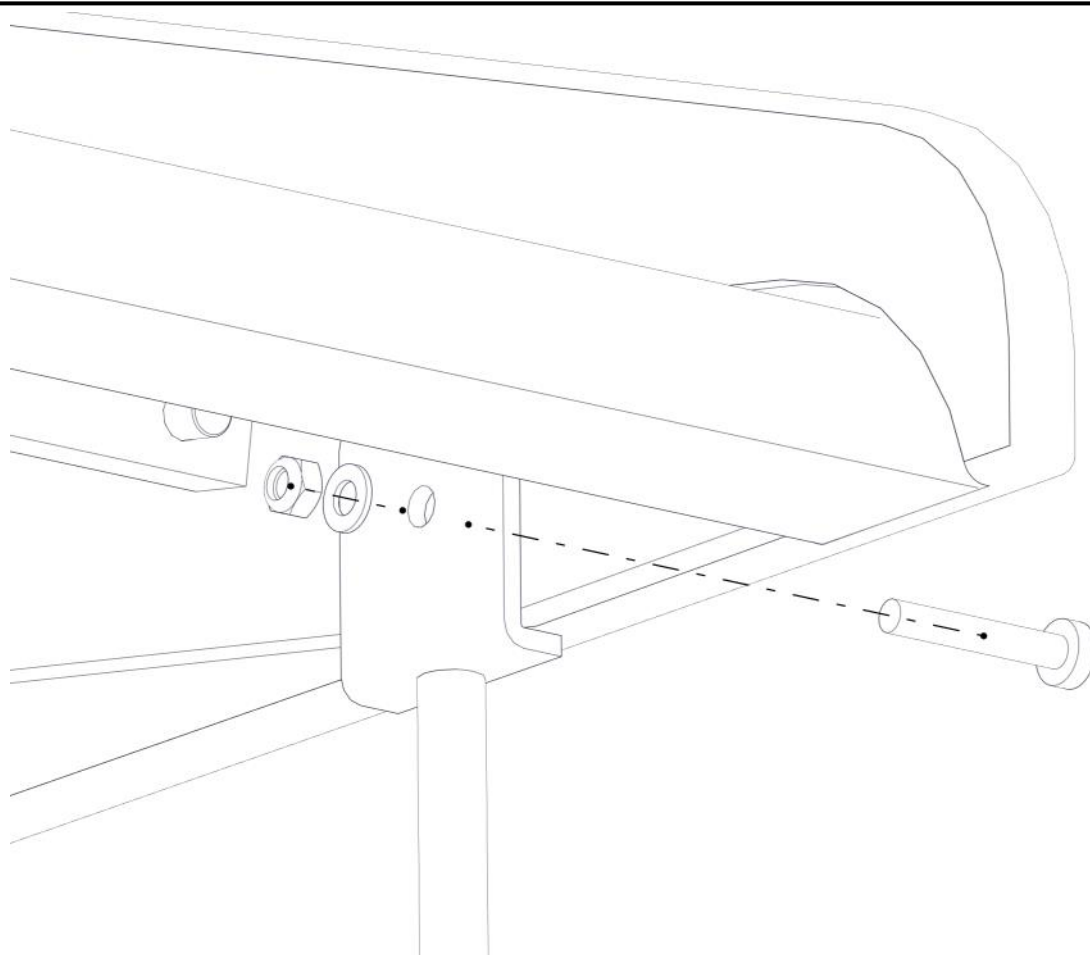

PartName	Artnr	Antall
Torx M8x50	04-000-050	2
Låsemutter M8	04-040-008	2
Skive M8	04-050-008	2
Rutsjebanel H=1420 B=520 for 95x95	40-142-098	1