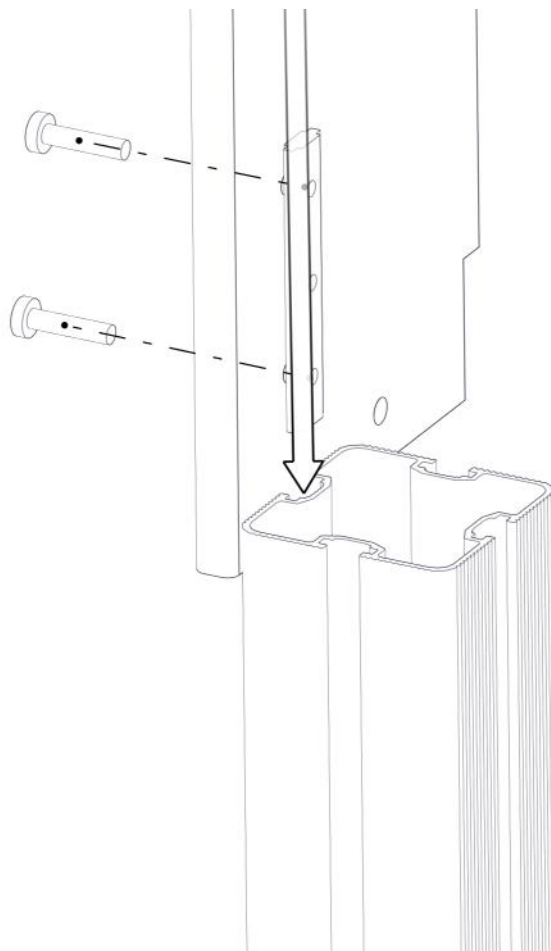

Montering av lekeapparatet / Assembly instructions / Montering av lekredskapet

PartName	Artnr	Antall
Portal frontplate	01-126-009	2
Torx M8x35	04-000-035	8
Brikke 120 3xM8	04-060-120	4

PartName	Artnr	Antall
Stolpe 95x95 L=635	SFA5117/1	2