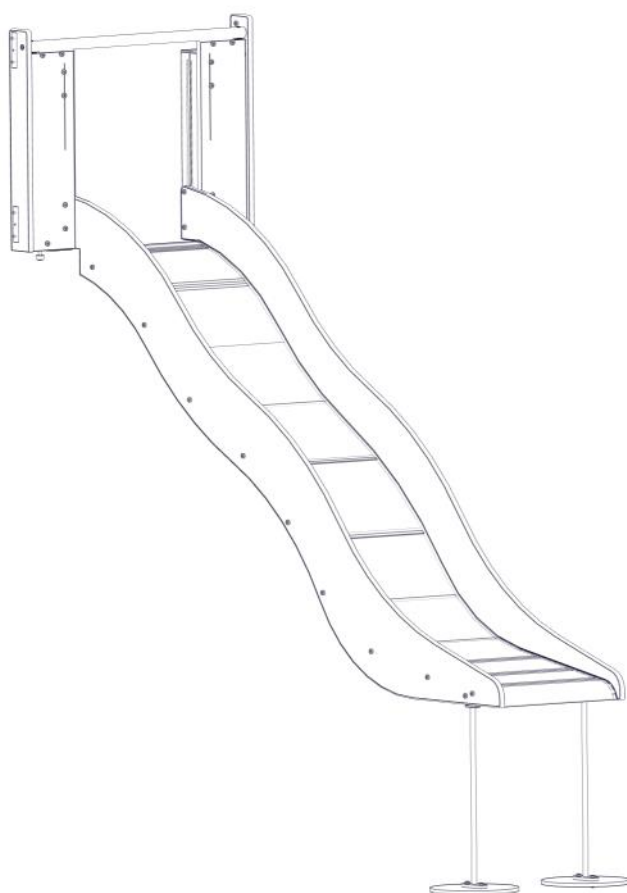

N

Monteringsanvisning

EN

Assembly Instructions

S

Monteringsanvisning

Produkt nr. / Product no. / Produkt nr.

40-142-097K

Grå / Trestruktur

Ord. nr. _____

Dato. _____

Sign. _____