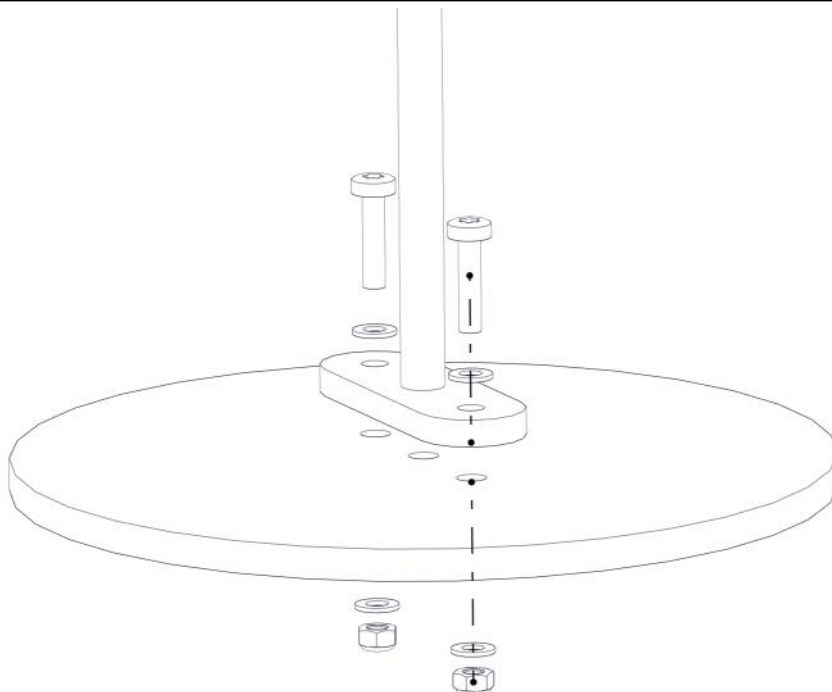

PartName	Artnr	Antall
Fundament plate	00-003-103	2
Stålforankring L=600	00-100-316	2
Torx M8x35	04-000-035	4

PartName	Artnr	Antall
Låsescrutter M8	04-040-008	4
Skive M8	04-050-008	8