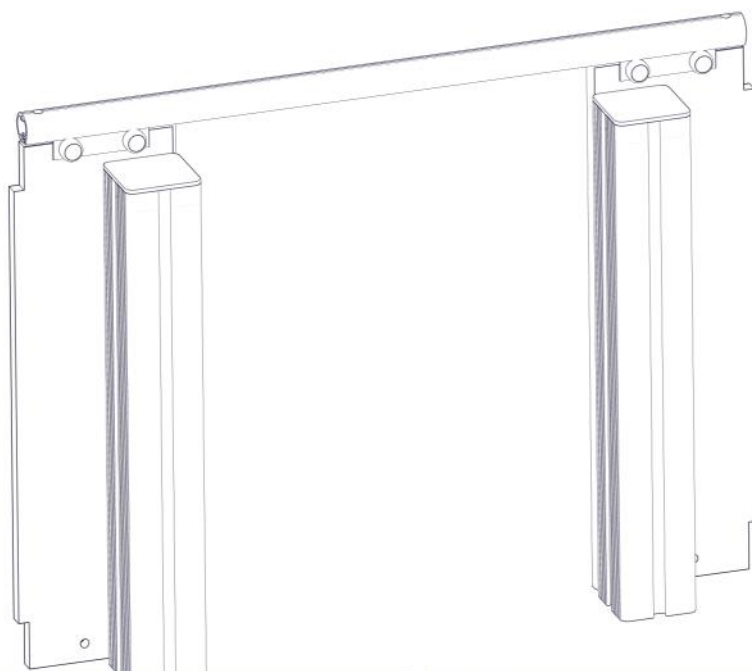

PartName	Artnr	Antall
Stolpe 95x95 L=635	SFA5117/1	2

Montering av lekeapparatet / Assembly instructions / Montering av lekredskapet

PartName	Artnr	Antall
Endelokk 95x95	00-400-998	2

PartName	Artnr	Antall
Sperrerør portal	01-126-006	1
Torx M8x35	04-000-035	4
Låsemutter M8	04-040-008	4
Skive M8	04-050-008	4