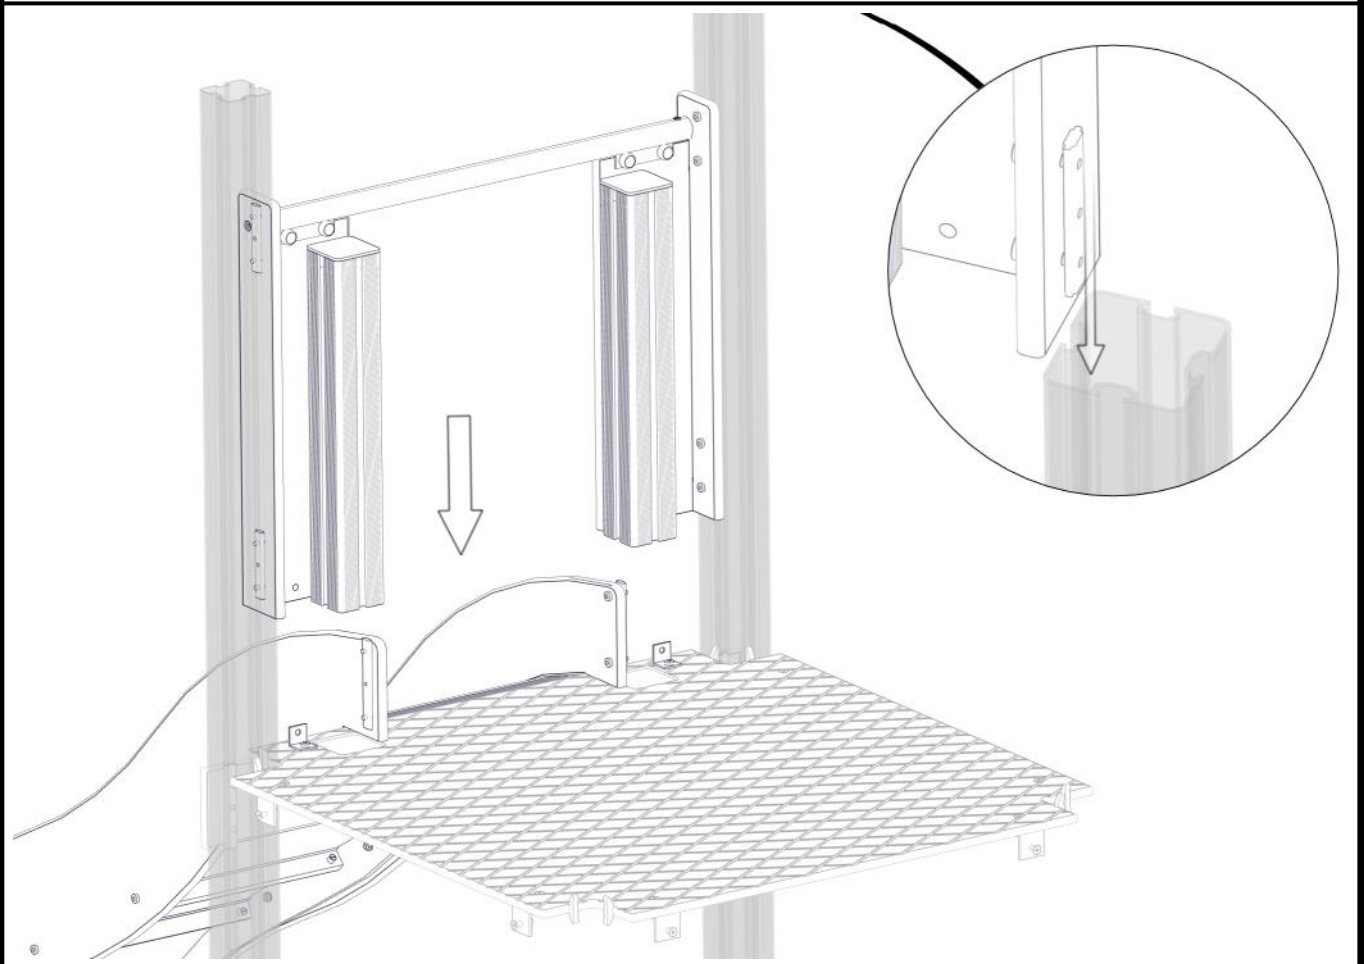

Montering av lekeapparatet / Assembly instructions / Montering av lekredskapet