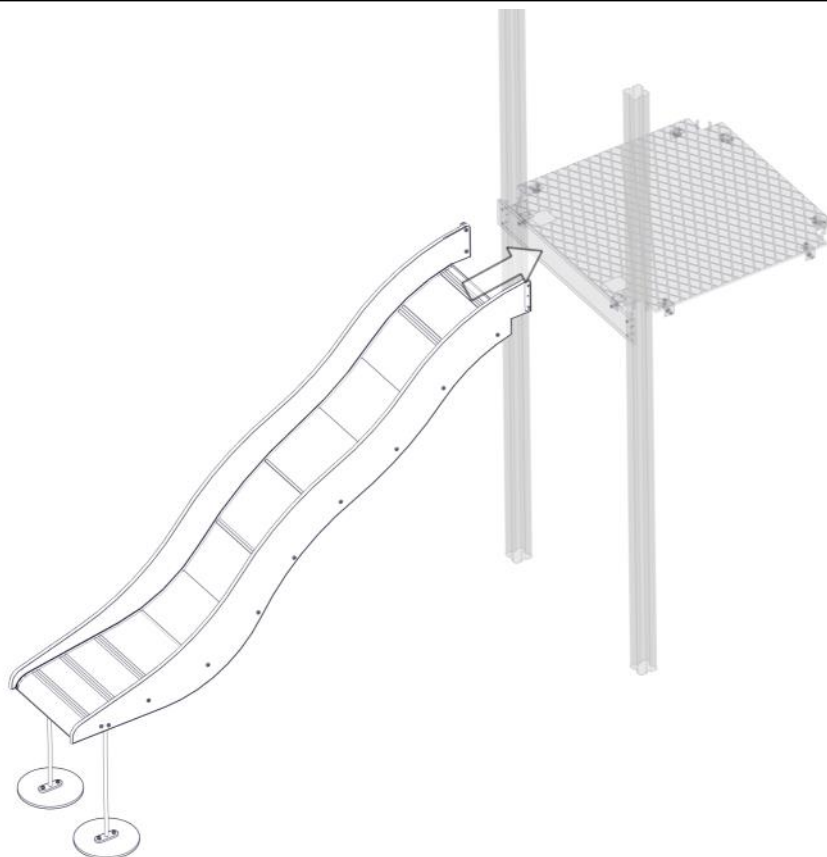

Montering av lekeapparatet / Assembly instructions / Montering av lekredskapet