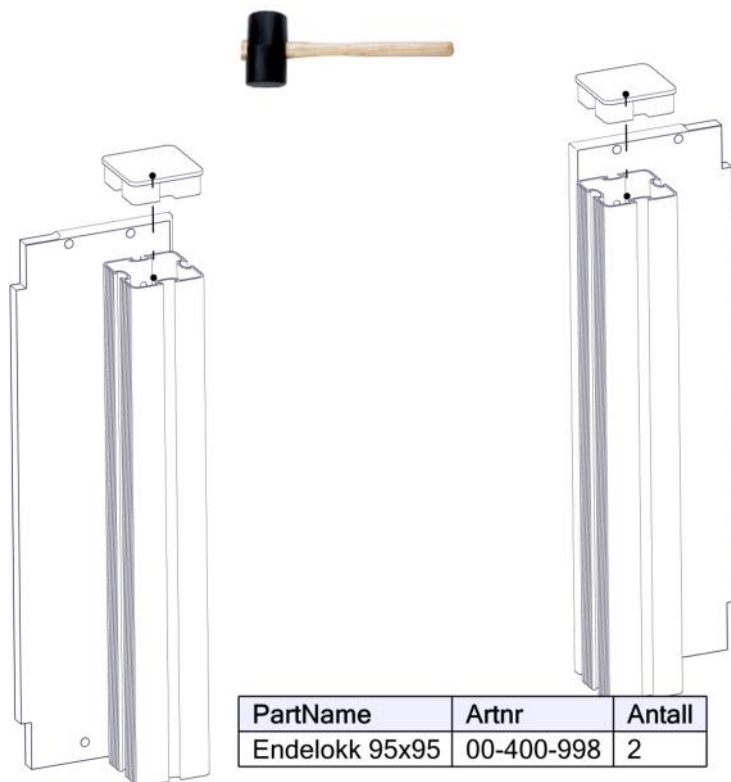

Montering av lekeapparatet / Assembly instructions / Montering av lekredskapet

Montering av lekeapparatet / Assembly instructions / Montering av lekredskapet

PartName	Artnr	Antall
Portal frontplate	01-126-009	2
Torx M8x35	04-000-035	8
Brikke 120 3xM8	04-060-120	4

PartName	Artnr	Antall
Stolpe 95x95 L=635	SFA5117/1	2

Montering av lekeapparatet / Assembly instructions / Montering av lekredskapet

PartName	Artnr	Antall
Endelokk 95x95	00-400-998	2

PartName	Artnr	Antall
Sperrerør portal	01-126-006	1
Torx M8x35	04-000-035	4
Låsemutter M8	04-040-008	4
Skive M8	04-050-008	4