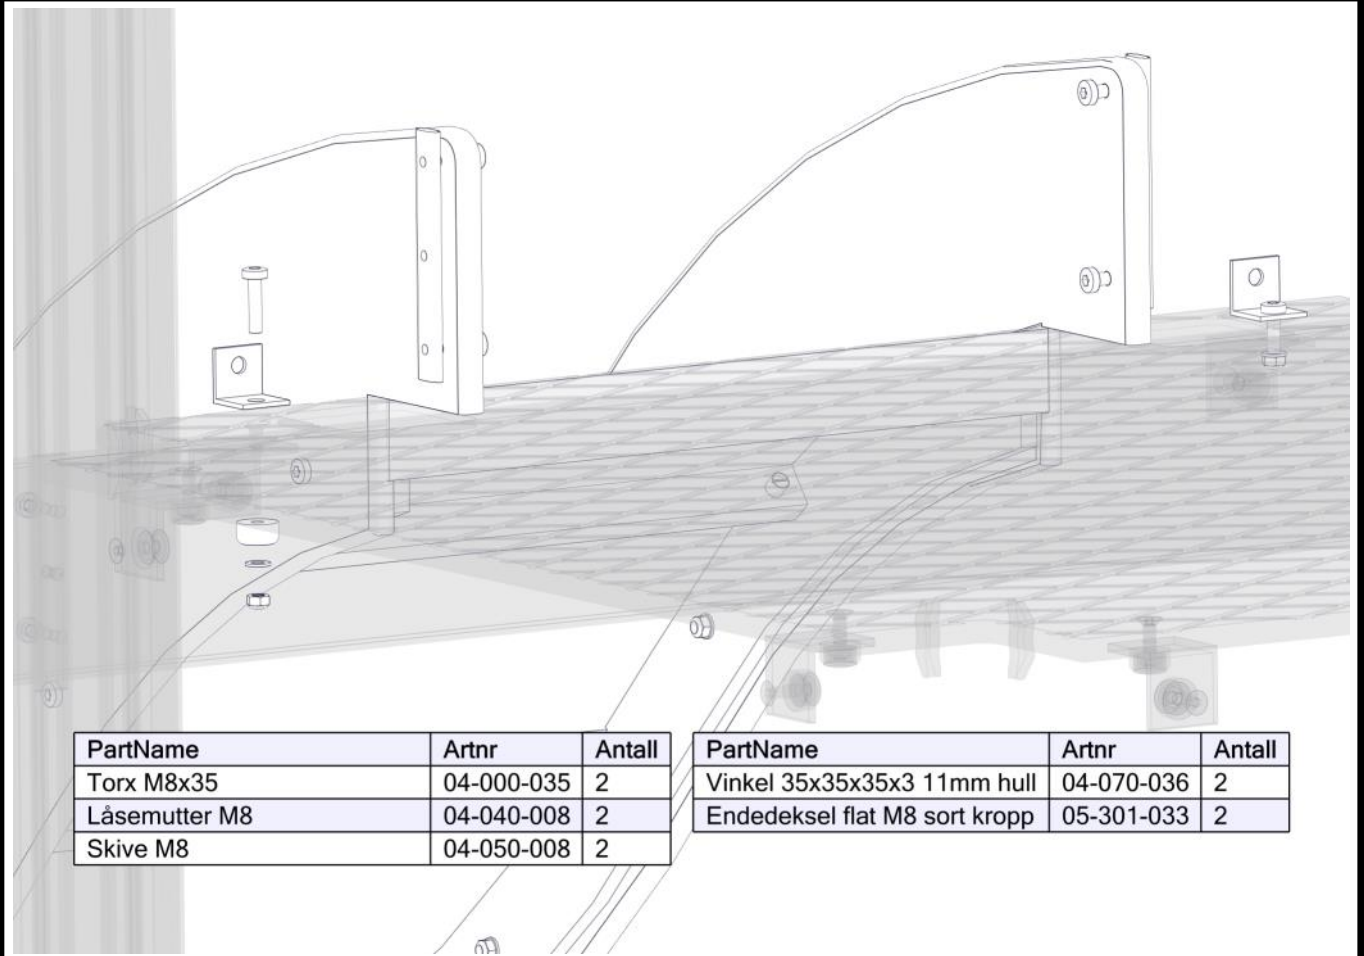

Montering av lekeapparatet / Assembly instructions / Montering av lekredskapet