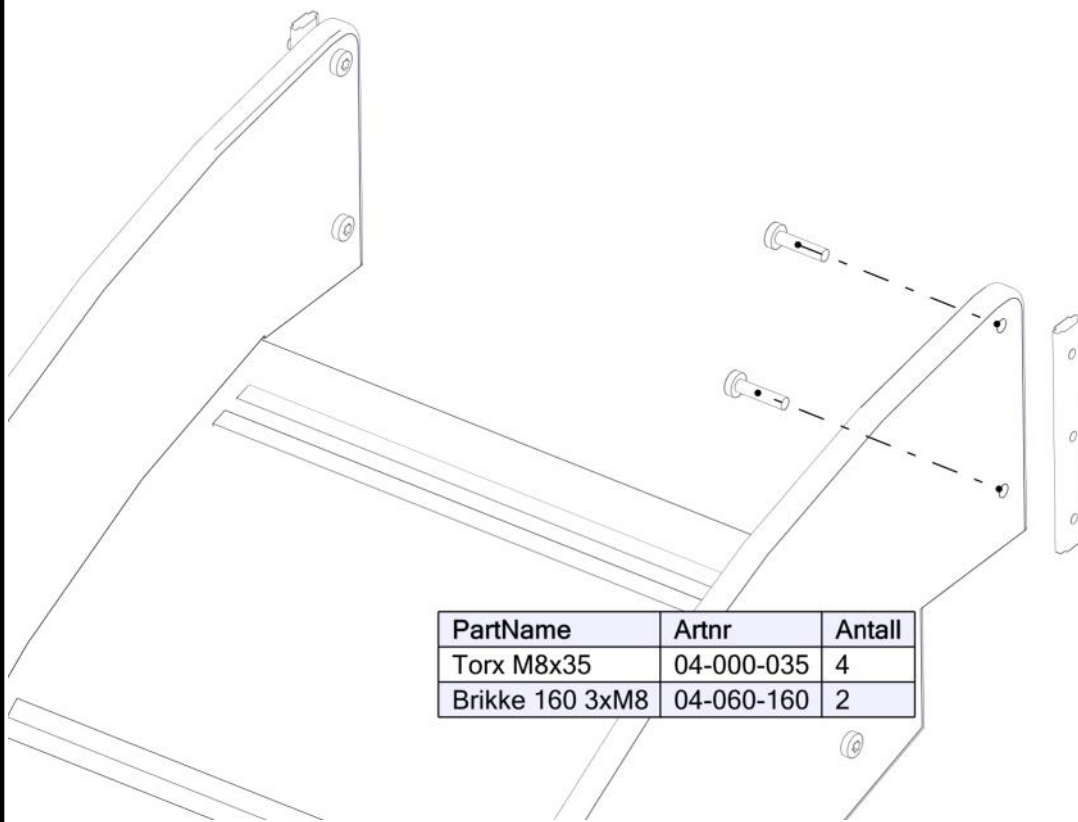

Montering av lekeapparatet / Assembly instructions / Montering av lekredskapet