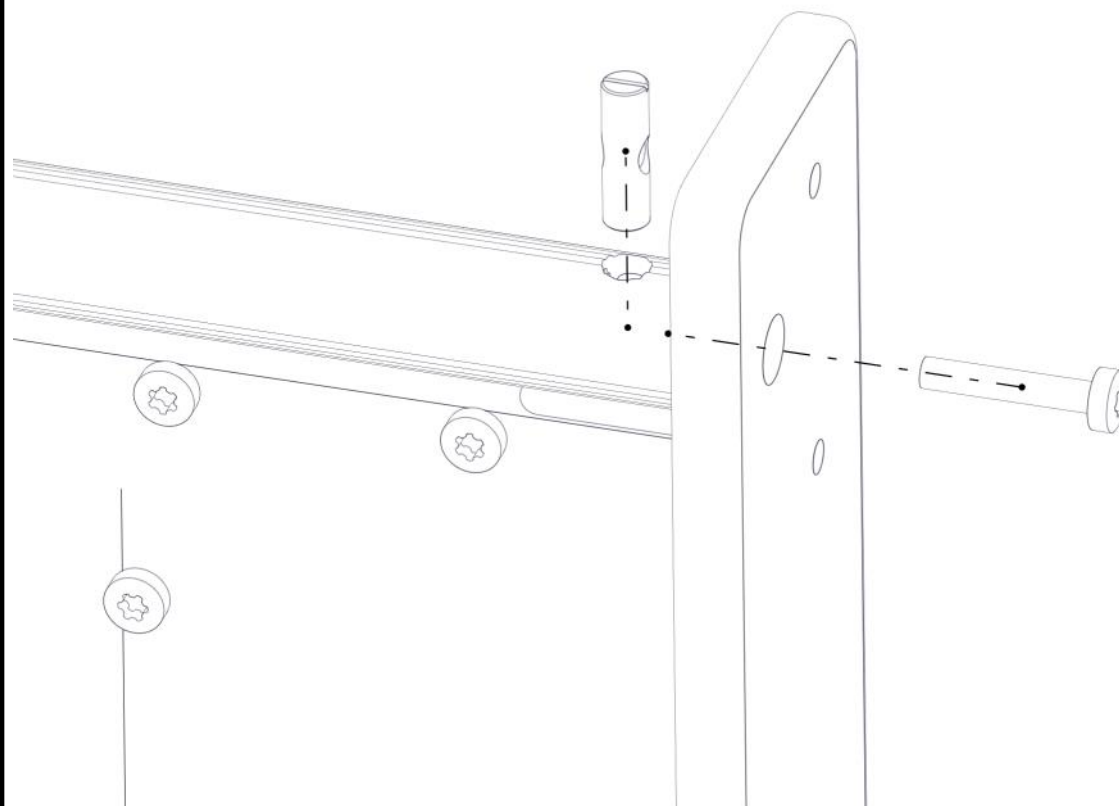

Montering av lekeapparatet / Assembly instructions / Montering av lekredskapet

PartName	Artnr	Antall
Torx M8x35	04-000-035	12
Låsemutter M8	04-040-008	4
Skive M8	04-050-008	4
Brikke 120 3xM8	04-060-120	4

PartName	Artnr	Antall
Vinkel 35x35x35x3 11mm hull	04-070-036	2
Endedeksel flat M8 sort	05-301-033	8