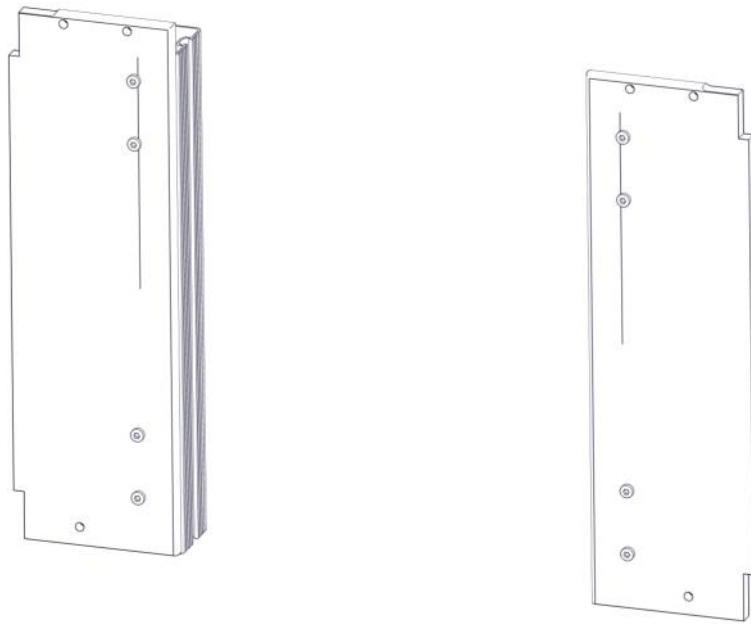

Montering av lekeapparatet / Assembly instructions / Montering av lekredskapet

PartName	Artnr	Antall
Portal frontplate	01-126-017	2
Torx M8x35	04-000-035	8
Brikke 120 3xM8	04-060-120	4

PartName	Artnr	Antall
Stolpe 95x95 L=635	SFA5117/1	2