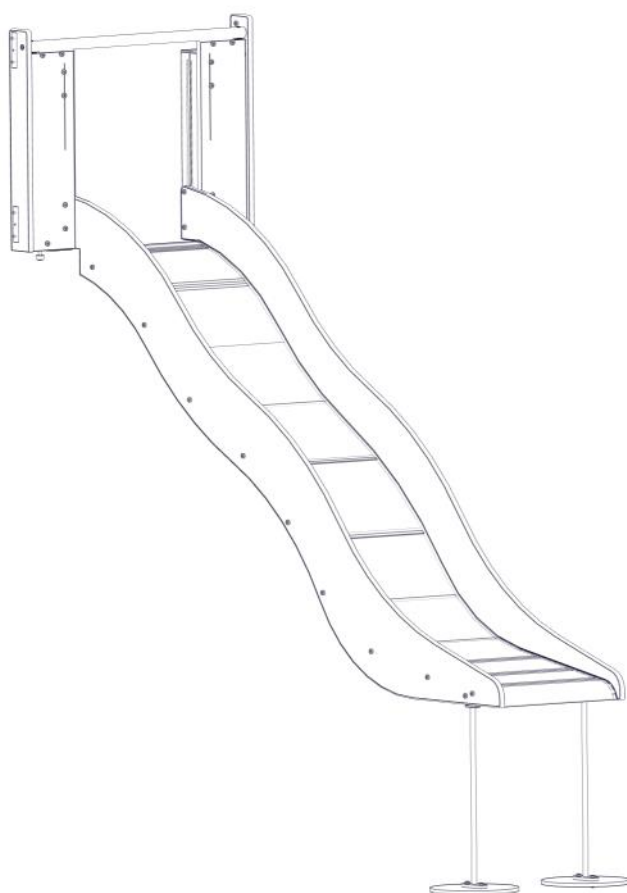

N

Monteringsanvisning

EN

Assembly Instructions

S

Monteringsanvisning

Produkt nr. / Product no. / Produkt nr.

40-142-098K

Grå / Lys grønn

Ord. nr. _____

Dato. _____

Sign. _____