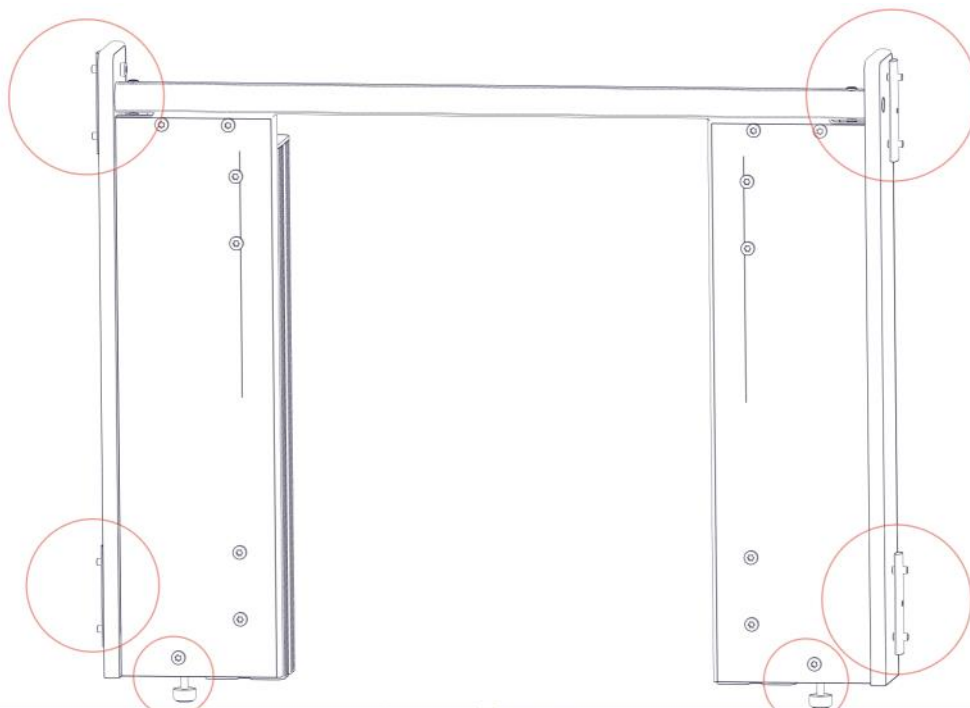

Montering av lekeapparatet / Assembly instructions / Montering av lekredskapet

PartName	Artnr	Antall
Torx M8x35	04-000-035	12
Låsemutter M8	04-040-008	4
Skive M8	04-050-008	4
Brikke 120 3xM8	04-060-120	4

PartName	Artnr	Antall
Vinkel 35x35x35x3 11mm hull	04-070-036	2
Endedeksel flat M8 sort	05-301-033	8