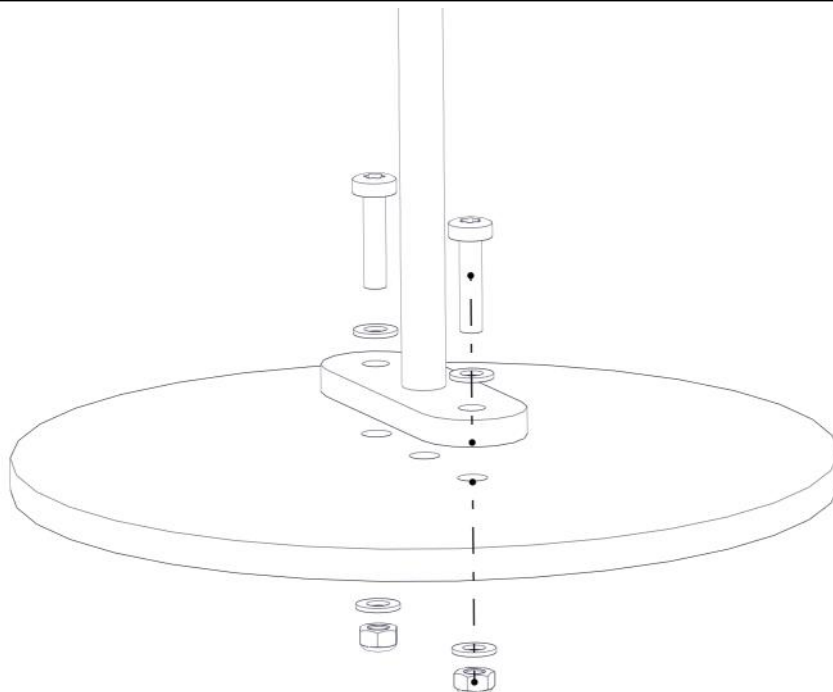

PartName	Artnr	Antall
Fundament plate	00-003-103	2
Stålforankring L=600	00-100-316	2
Torx M8x35	04-000-035	4

PartName	Artnr	Antall
Låsescrue M8	04-040-008	4
Skive M8	04-050-008	8