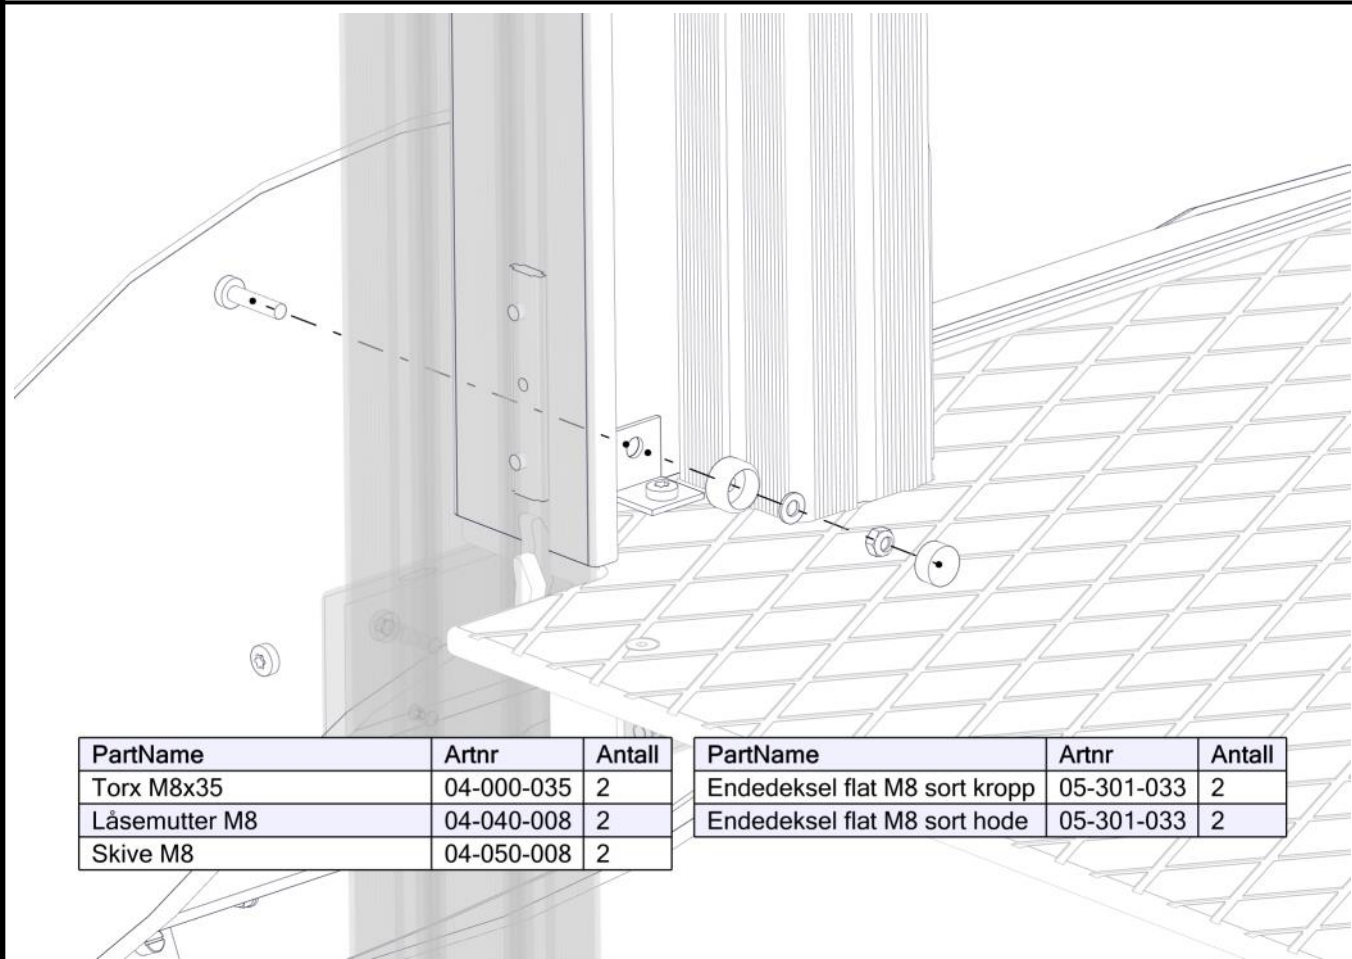

Montering av lekeapparatet / Assembly instructions / Montering av lekredskapet