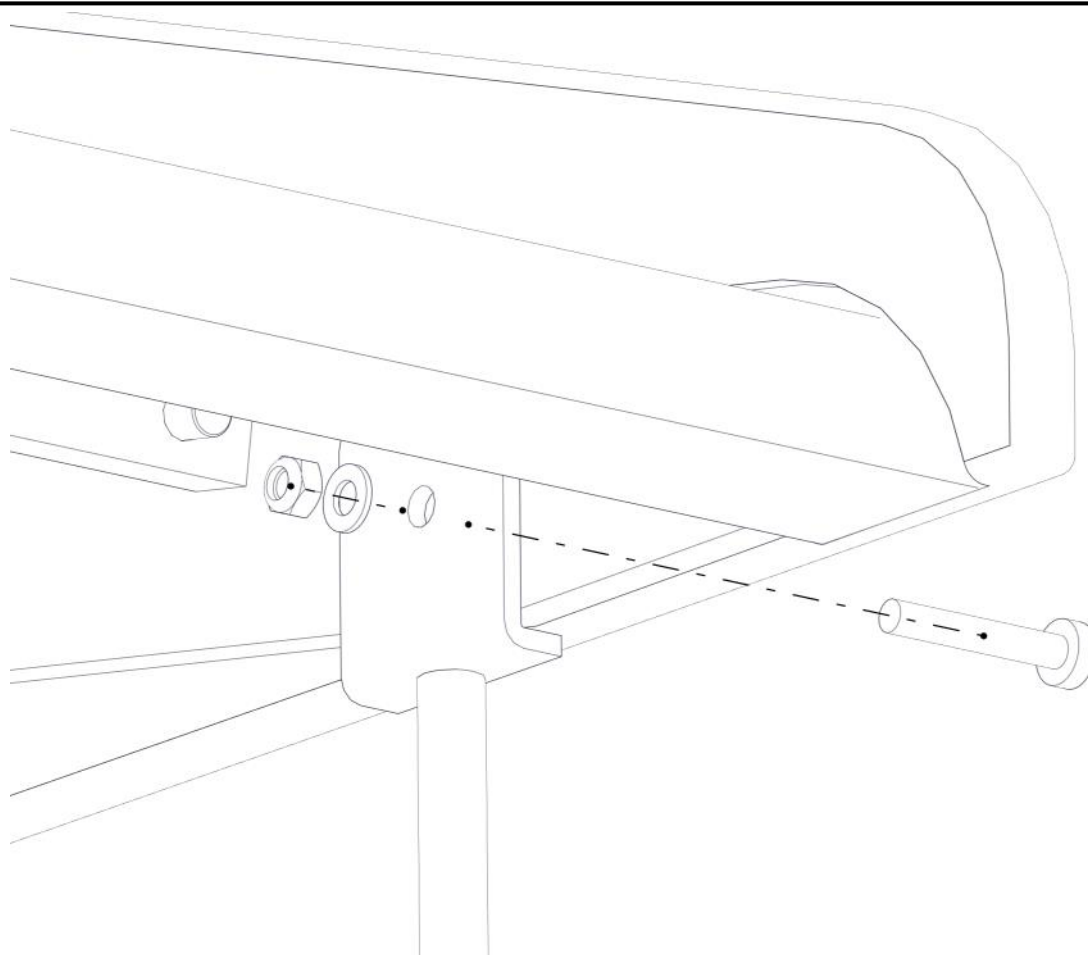

PartName	Artnr	Antall
Torx M8x50	04-000-050	2
Låsemutter M8	04-040-008	2
Skive M8	04-050-008	2
Rutsjebanel H=1420 B=520 for 95x95	40-142-098	1