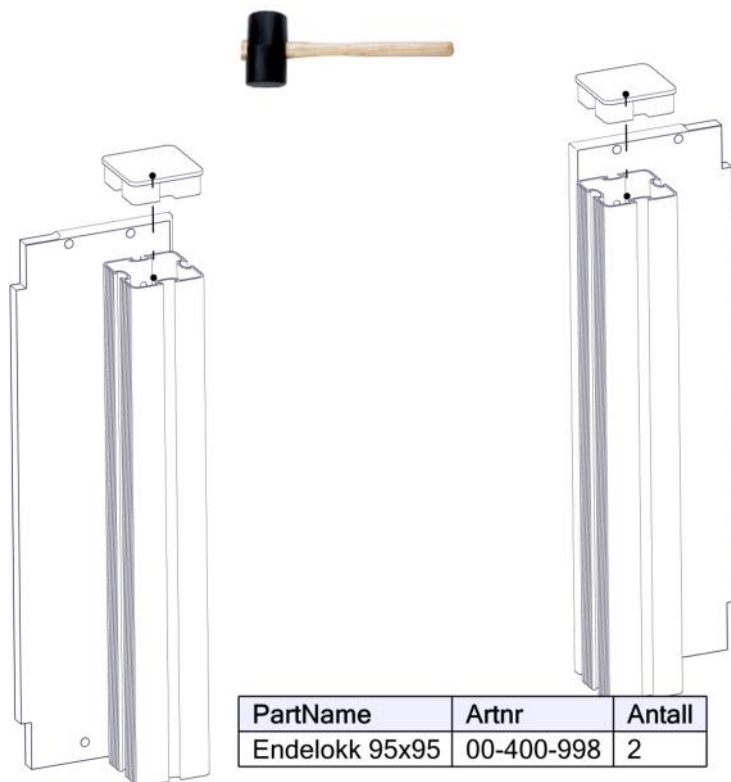

Montering av lekeapparatet / Assembly instructions / Montering av lekredskapet

Montering av lekeapparatet / Assembly instructions / Montering av lekredskapet

PartName	Artnr	Antall
Portal frontplate	01-126-017	2
Torx M8x35	04-000-035	8
Brikke 120 3xM8	04-060-120	4

PartName	Artnr	Antall
Stolpe 95x95 L=635	SFA5117/1	2

Montering av lekeapparatet / Assembly instructions / Montering av lekredskapet

PartName	Artnr	Antall
Endelokk 95x95	00-400-998	2

PartName	Artnr	Antall
Sperrerør portal	01-126-006	1
Torx M8x35	04-000-035	4
Låsemutter M8	04-040-008	4
Skive M8	04-050-008	4