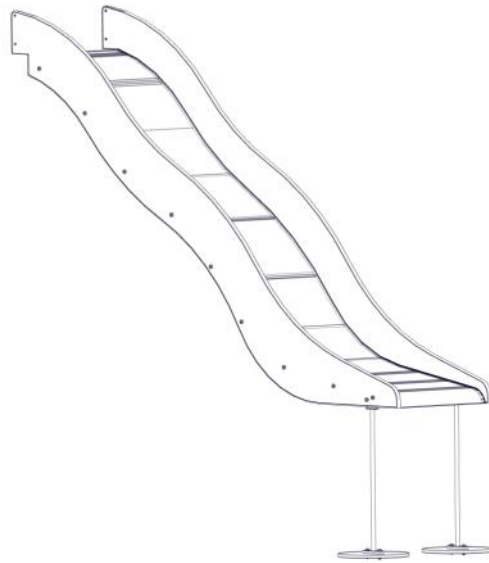

Montering av lekeapparatet / Assembly instructions / Montering av lekredskapet