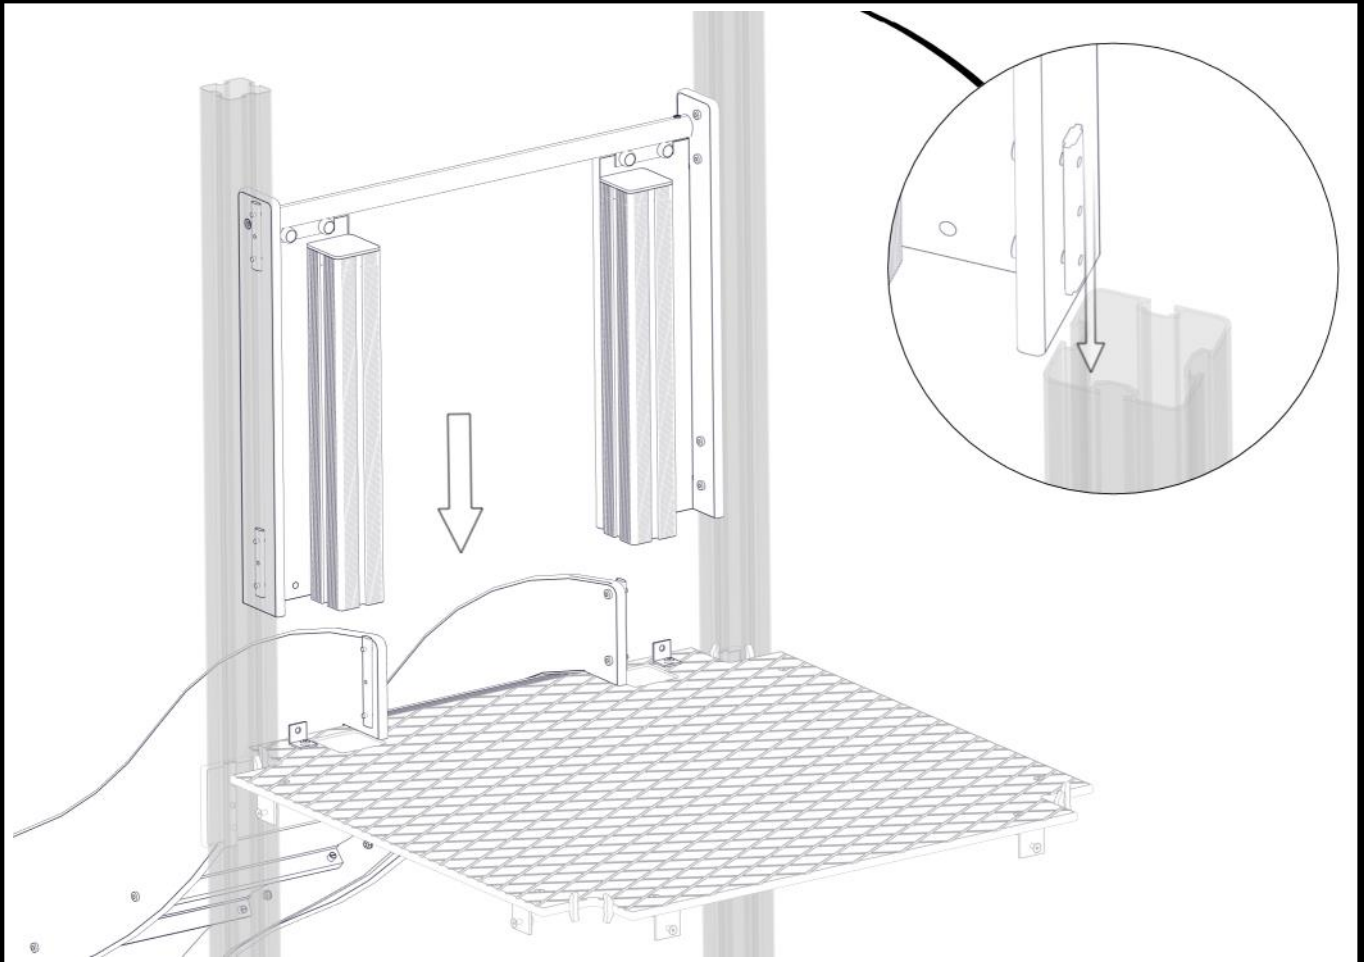

Montering av lekeapparatet / Assembly instructions / Montering av lekredskapet