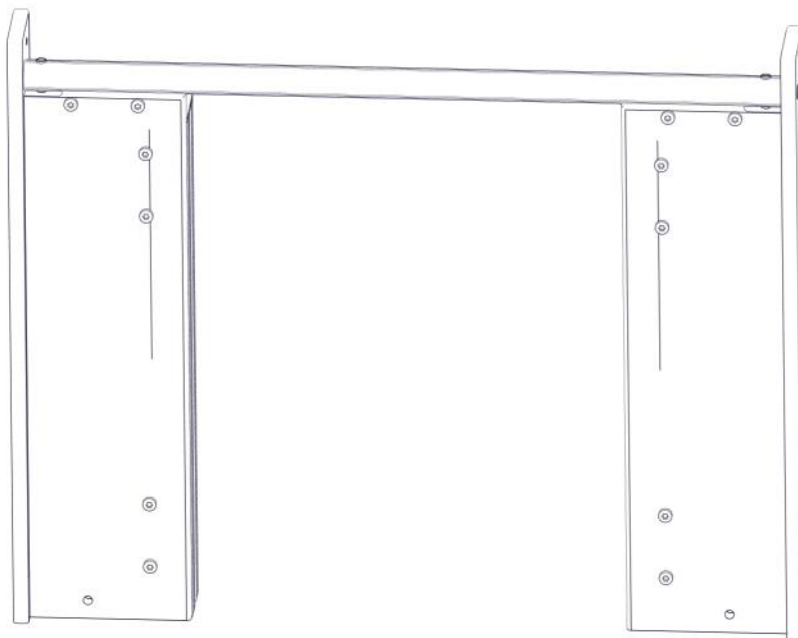

Montering av lekeapparatet / Assembly instructions / Montering av lekredskapet

PartName	Artnr	Antall
Portal sideplate høyre	01-126-015	1
Portal sideplate venstre	01-126-016	1
Torx M8x45	04-000-045	2

PartName	Artnr	Antall
Hylsemutter Ø12x40 1xM8	04-019-040	2