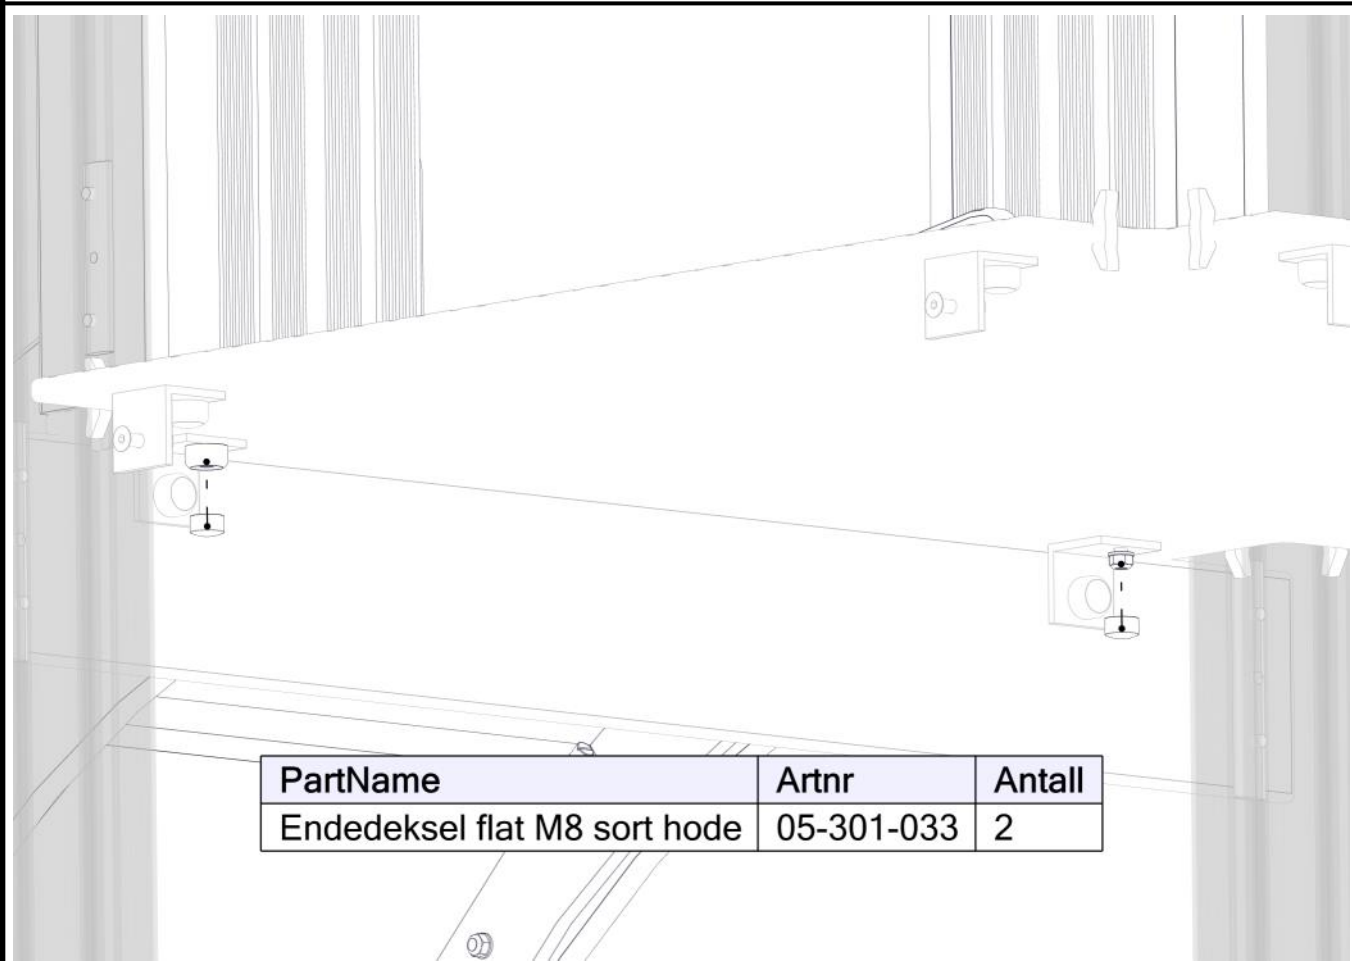

Montering av lekeapparatet / Assembly instructions / Montering av lekredskapet