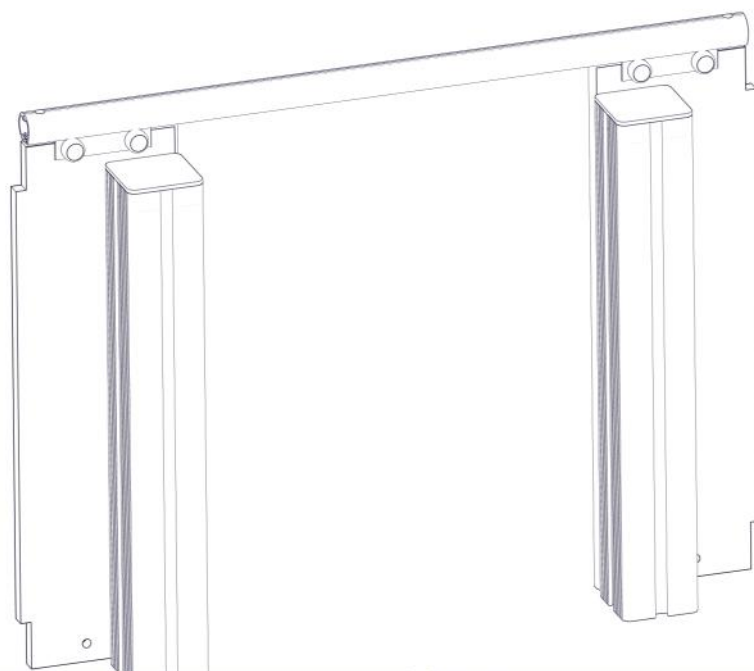

PartName	Artnr	Antall
Sperrerør portal	01-126-006	1
Torx M8x35	04-000-035	4
Låsemutter M8	04-040-008	4
Skive M8	04-050-008	4

PartName	Artnr	Antall
Endedeksel flat M8 sort kropp	05-301-033	4
Endedeksel flat M8 sort hode	05-301-033	4