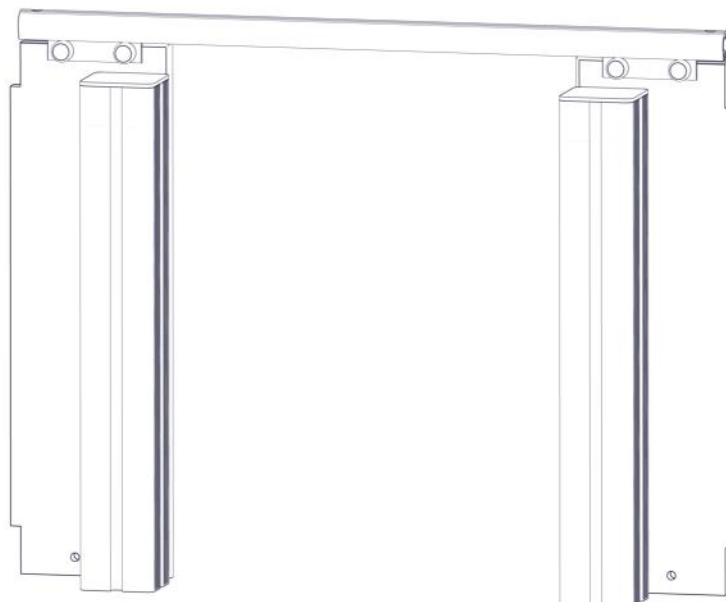

Part Name	Article nr.	Qty
Endedeksel flat M8 sort hode	05-301-033	4
Endedeksel flat M8 sort kropp	05-301-033	4
Låsemutter M8	04-040-008	4
Skive M8	04-050-008	4

Part Name	Article nr.	Qty
Sperrerør portal	01-126-006	1
Torx M8x35	04-000-035	4