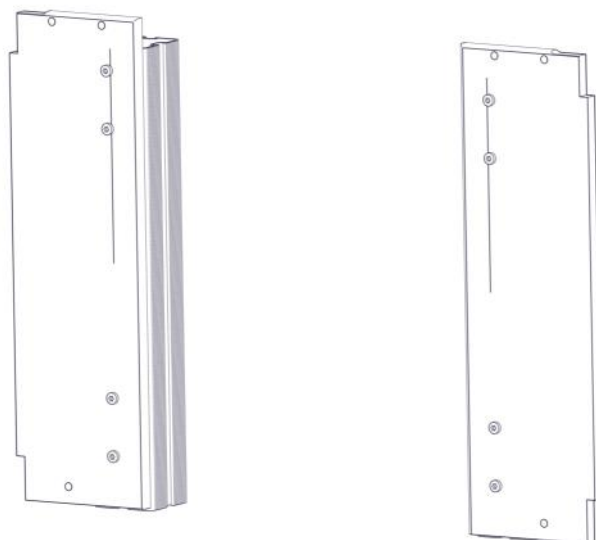

Montering av lekeapparatet / Assembly instructions / Montering av lekredskapet