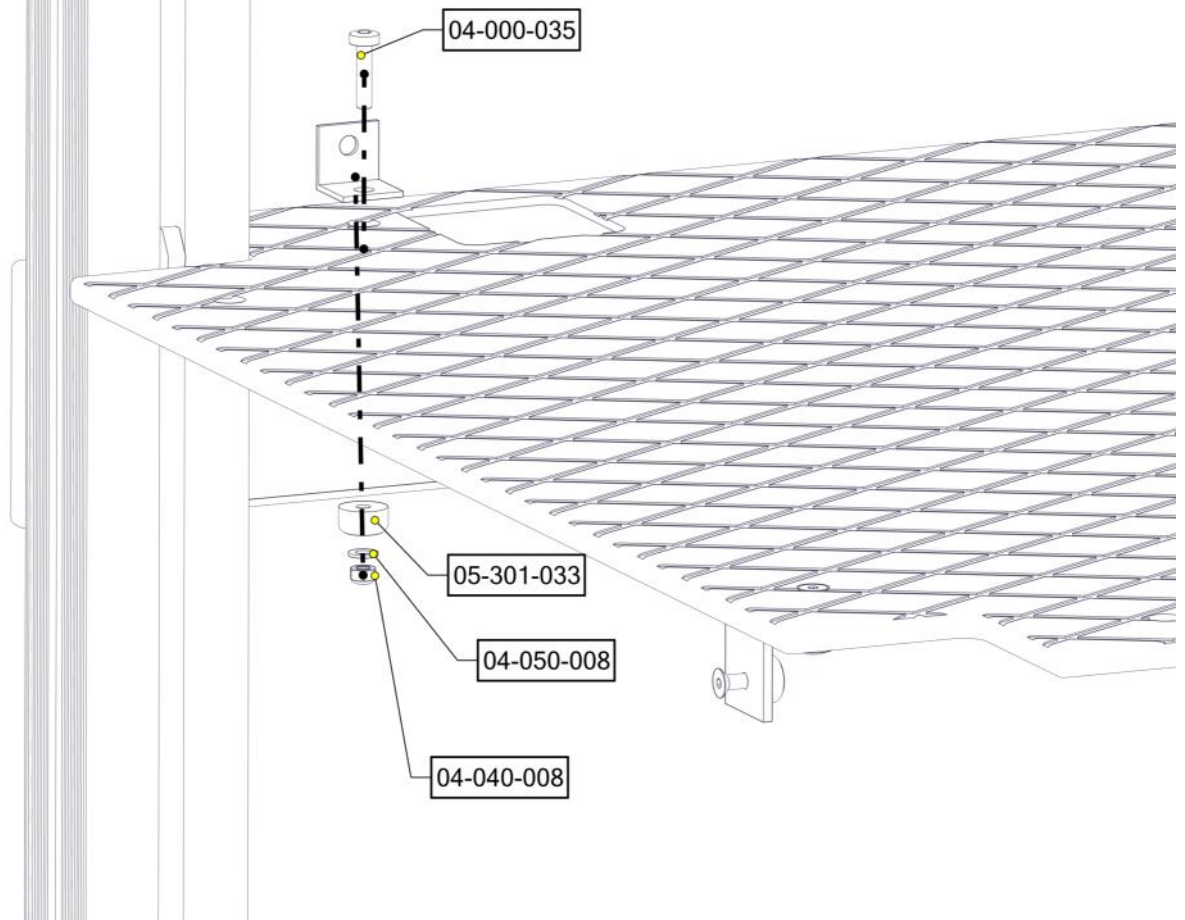

Montering av lekeapparatet / Assembly instructions / Montering av lekredskapet