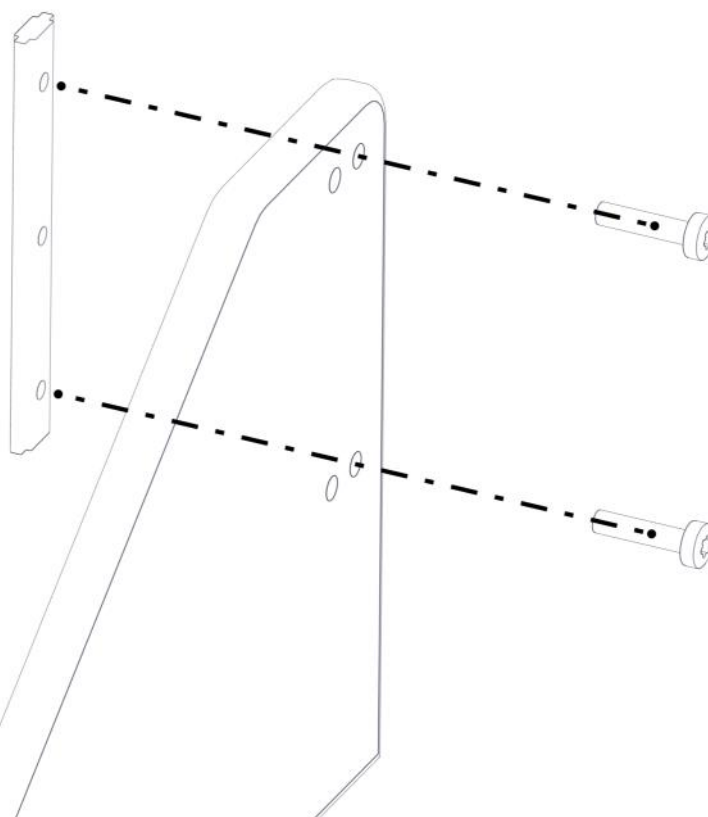

Montering av lekeapparatet / Assembly instructions / Montering av lekredskapet