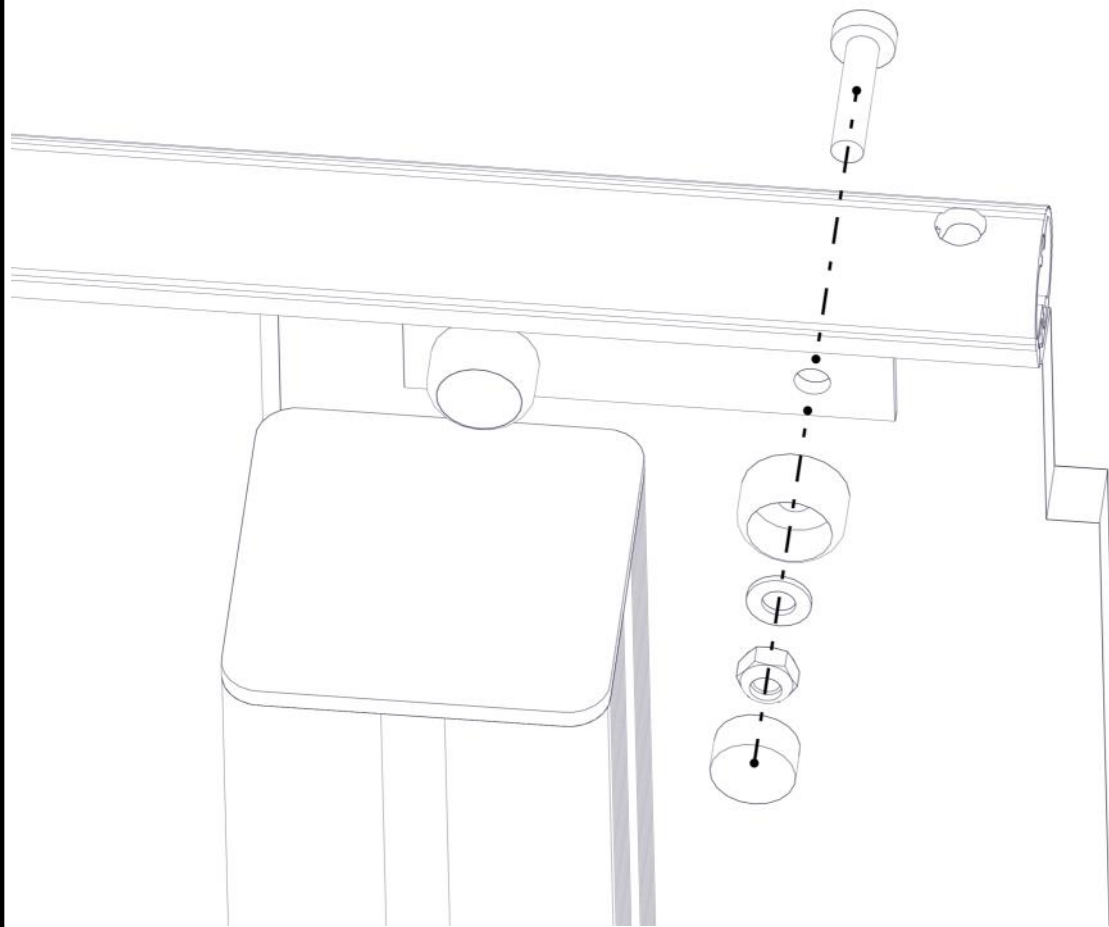

Montering av lekeapparatet / Assembly instructions / Montering av lekredskapet

Part Name	Article nr.	Qty
Portal sideplate høyre	01-126-015	1
Portal sideplate venstre	01-126-016	1
Torx M8x45	04-000-045	2
Hylsemutter Ø12x40 1xM8	04-019-040	2