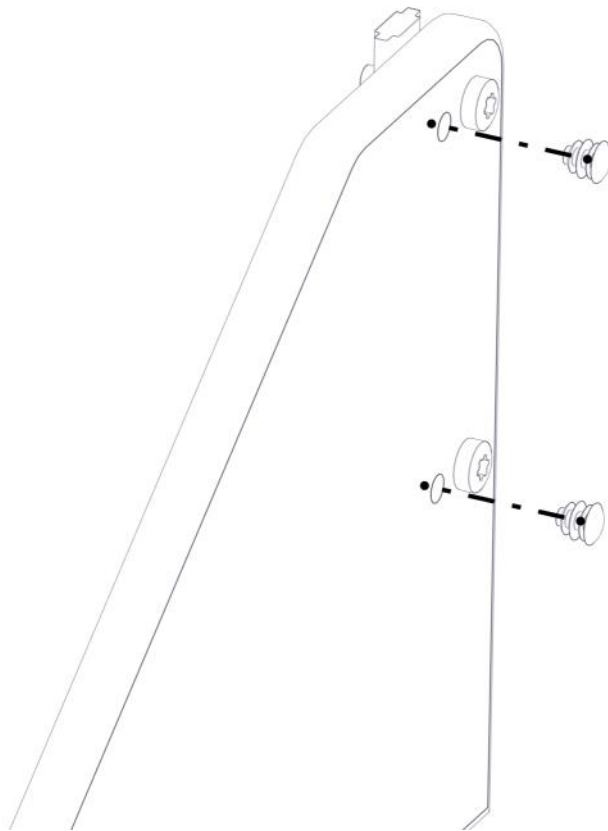

Montering av lekeapparatet / Assembly instructions / Montering av lekredskapet