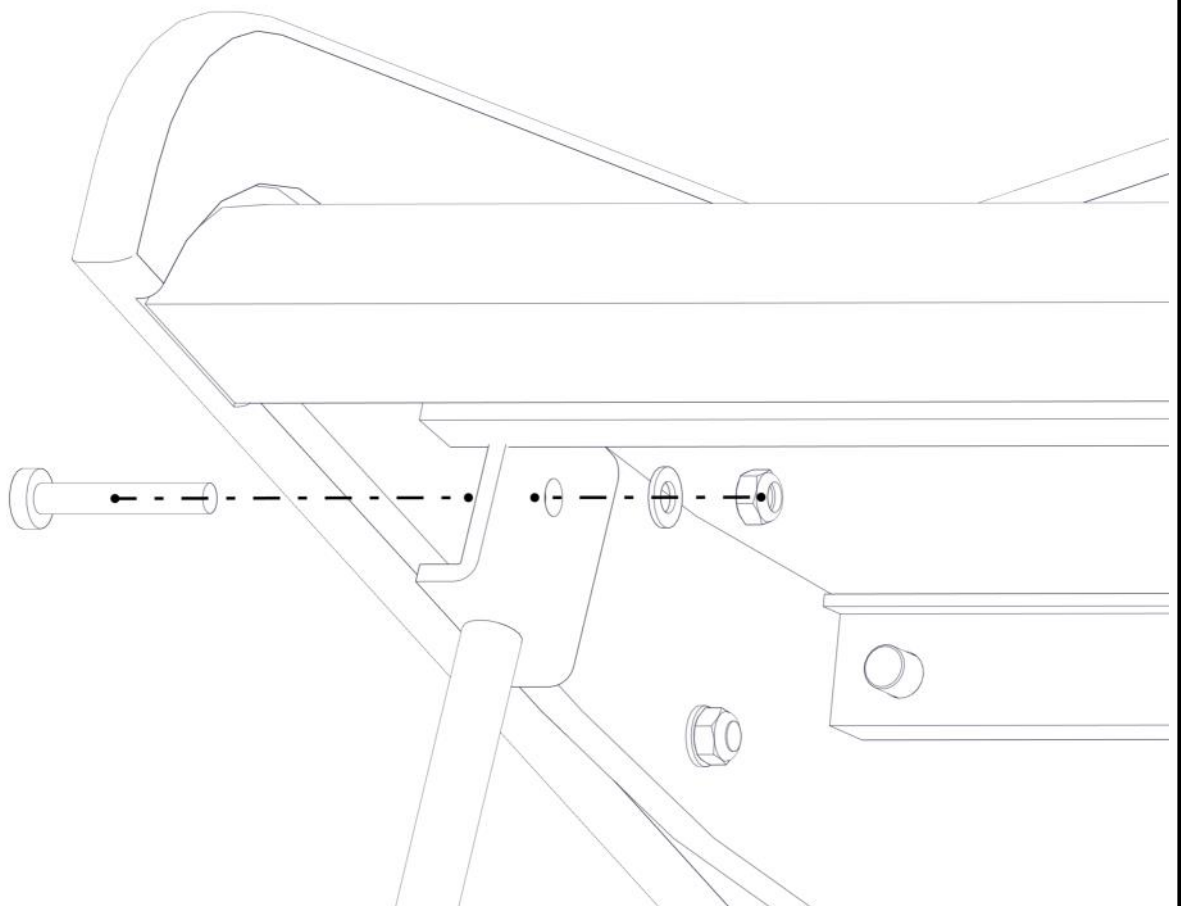

Part Name	Article nr.	Qty
Låsemutter M8	04-040-008	2
Rustje H1,40 B=0,5 L=3,1M system	40-142-103	1
Skive M8	04-050-008	2
Torx M8x	04-000-0	2