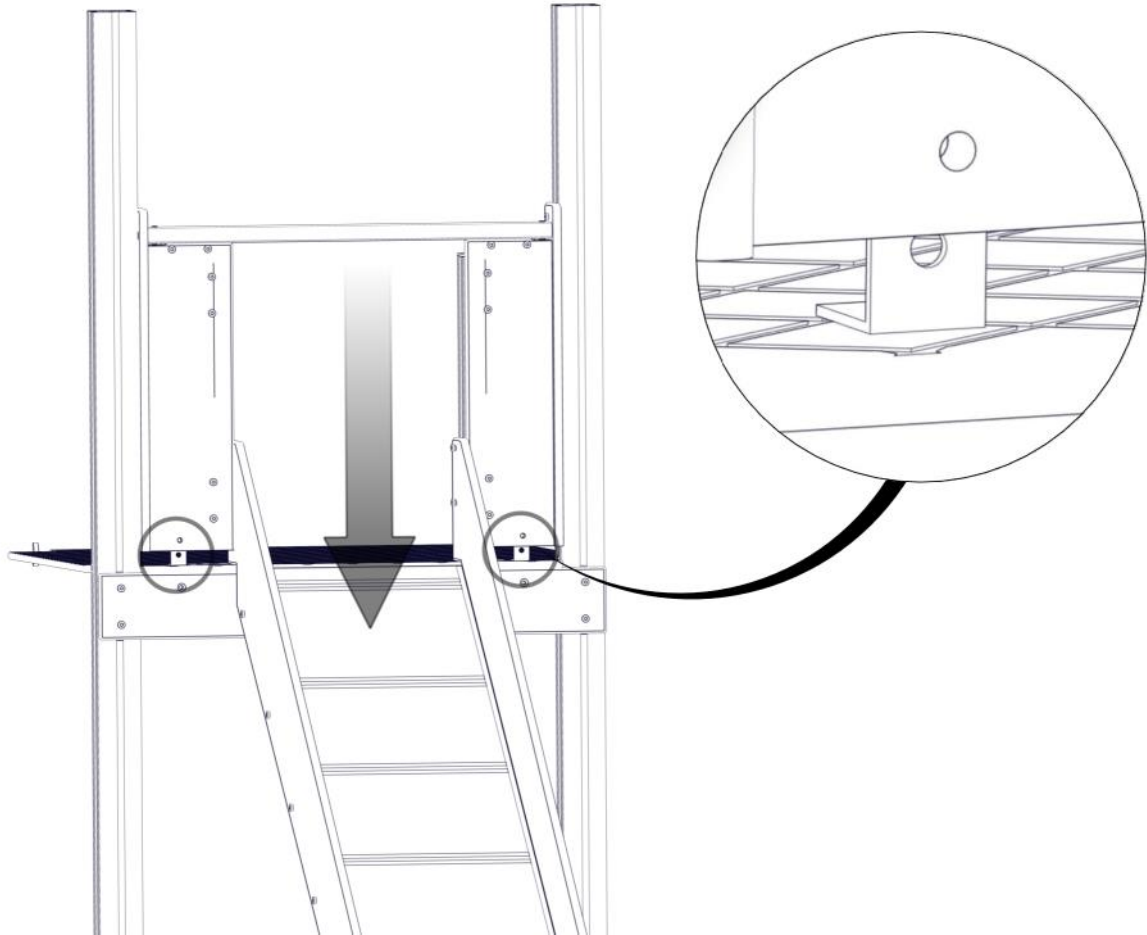

Montering av lekeapparatet / Assembly instructions / Montering av lekredskapet

Part Name	Article nr.	Qty
Endedeksel flat M8 sort hode	05-301-033	2
Endedeksel flat M8 sort kropp	05-301-033	2
Låsemutter M8	04-040-008	2

Part Name	Article nr.	Qty
Skive M8	04-050-008	2
Torx M8x35	04-000-035	2