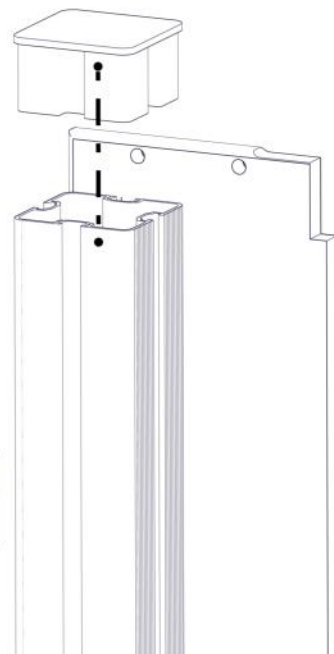

Part Name	Article nr.	Qty
Brikke 120 3xM8	04-060-120	4
Portal frontplate	01-126-017	2
Stolpe 95x95 L=635	SFA5117/1	2

Part Name	Article nr.	Qty
Torx M8x35	04-000-035	8

Montering av lekeapparatet / Assembly instructions / Montering av lekredskapet