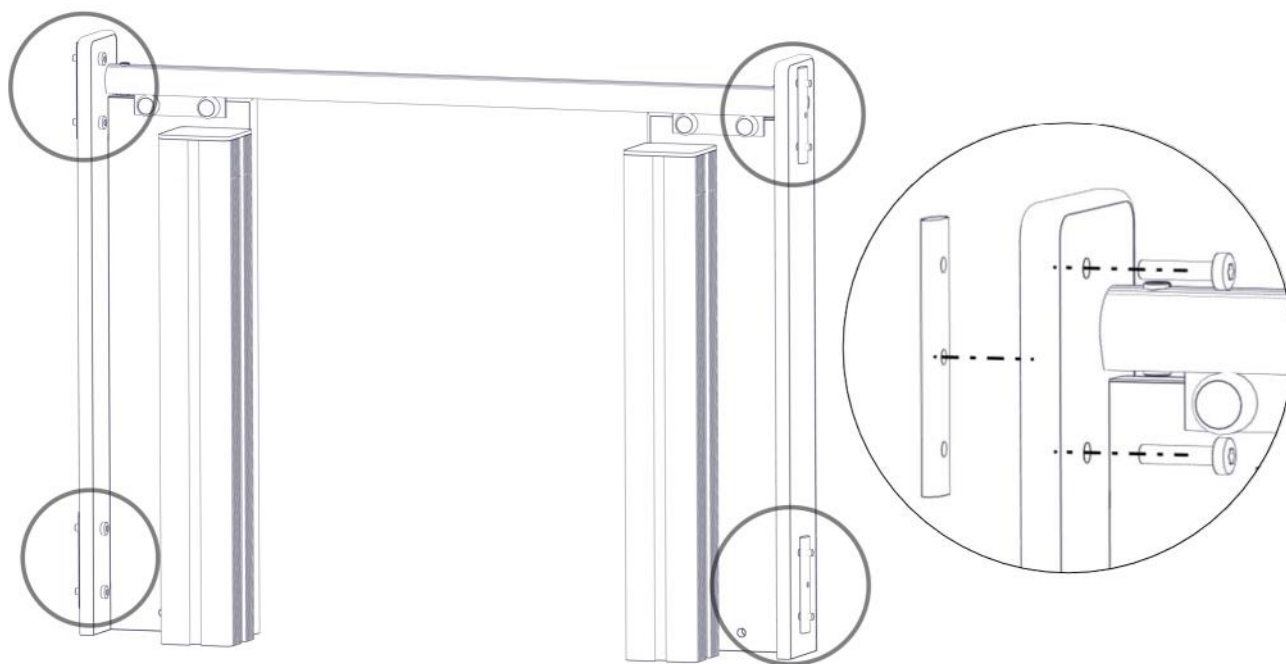

Montering av lekeapparatet / Assembly instructions / Montering av lekredskapet

Part Name	Article nr.	Qty
Torx M8x35	04-000-035	2
Endedeksel flat M8 sort kropp	05-301-033	2
Låsemutter M8	04-040-008	2

Part Name	Article nr.	Qty
Skive M8	04-050-008	2
Vinkel 35x35x35x3 11mm hull	04-070-036	2