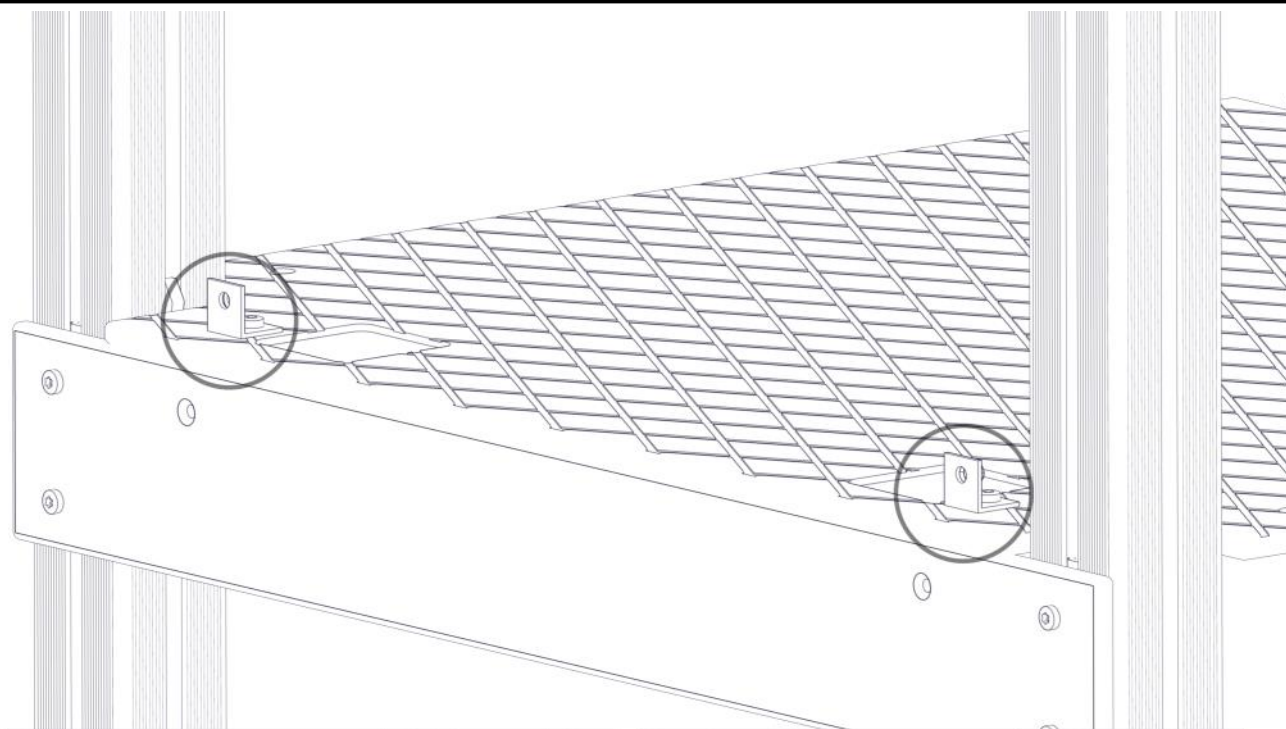

Montering av lekeapparatet / Assembly instructions / Montering av lekredskapet

Part Name	Article nr.	Qty
Torx M8x35	04-000-035	2
Endedeksel flat M8 sort kropp	05-301-033	2
Låsemutter M8	04-040-008	2

Part Name	Article nr.	Qty
Skive M8	04-050-008	2
Vinkel 35x35x35x3 11mm hull	04-070-036	2