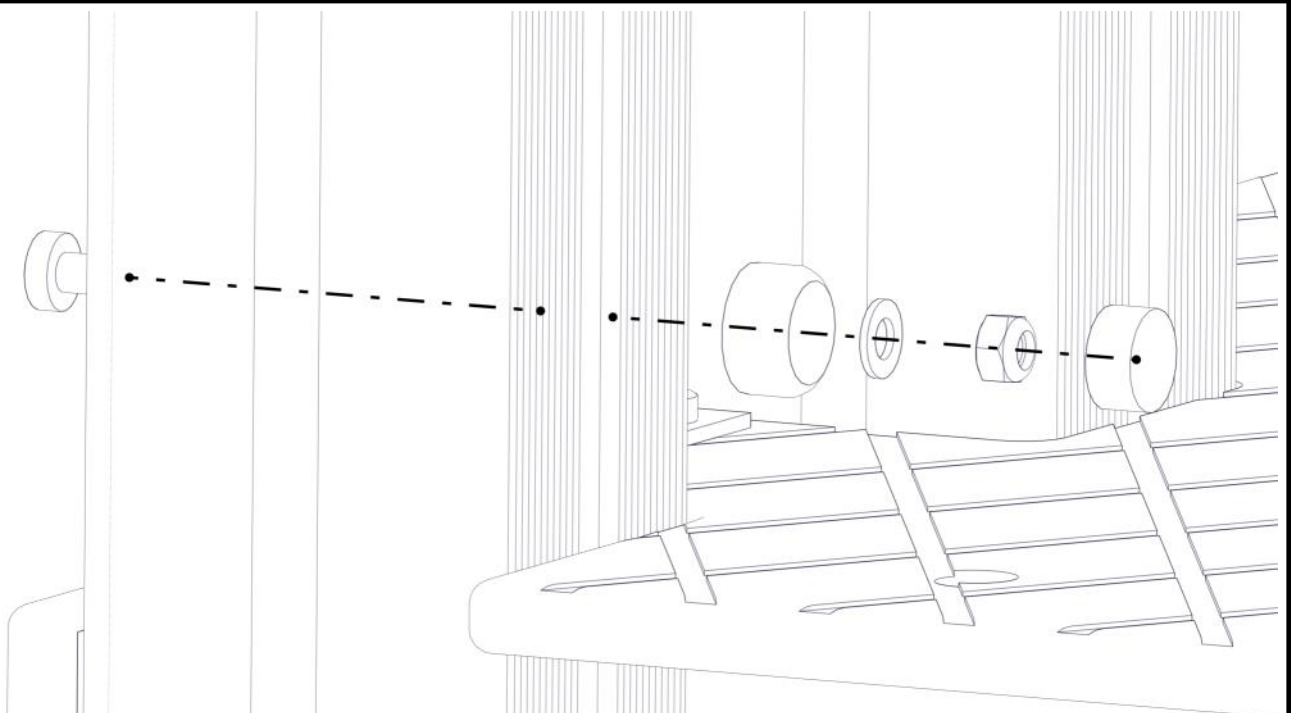

Montering av lekeapparatet / Assembly instructions / Montering av lekredskapet

Part Name	Article nr.	Qty
Endedeksel flat M8 sort hode	05-301-033	2
Endedeksel flat M8 sort kropp	05-301-033	2
Låsemutter M8	04-040-008	2

Part Name	Article nr.	Qty
Skive M8	04-050-008	2
Torx M8x35	04-000-035	2