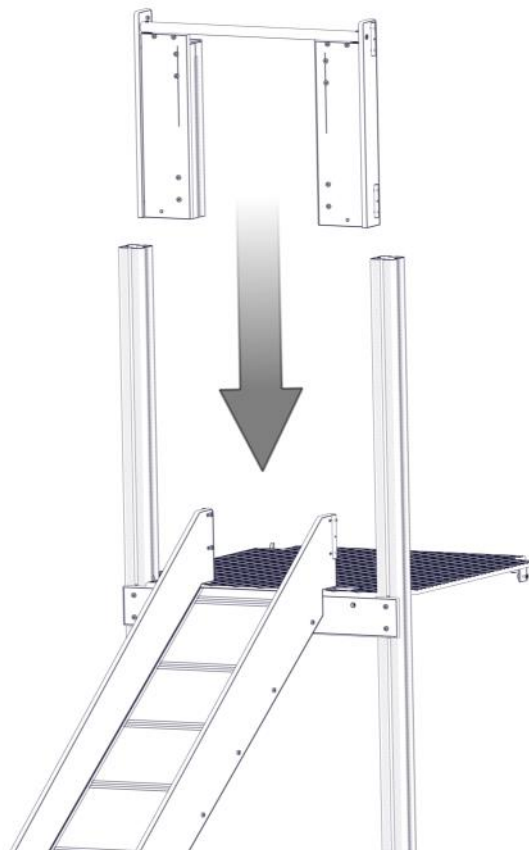

Montering av lekeapparatet / Assembly instructions / Montering av lekredskapet