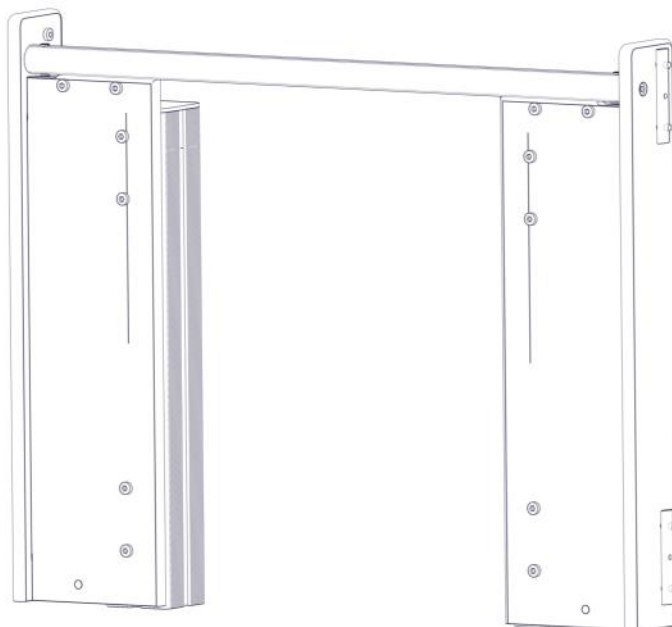

Montering av lekeapparatet / Assembly instructions / Montering av lekredskapet

Part Name	Article nr.	Qty
Torx M8x35	04-000-035	8
Brikke 120 3xM8	04-060-120	4