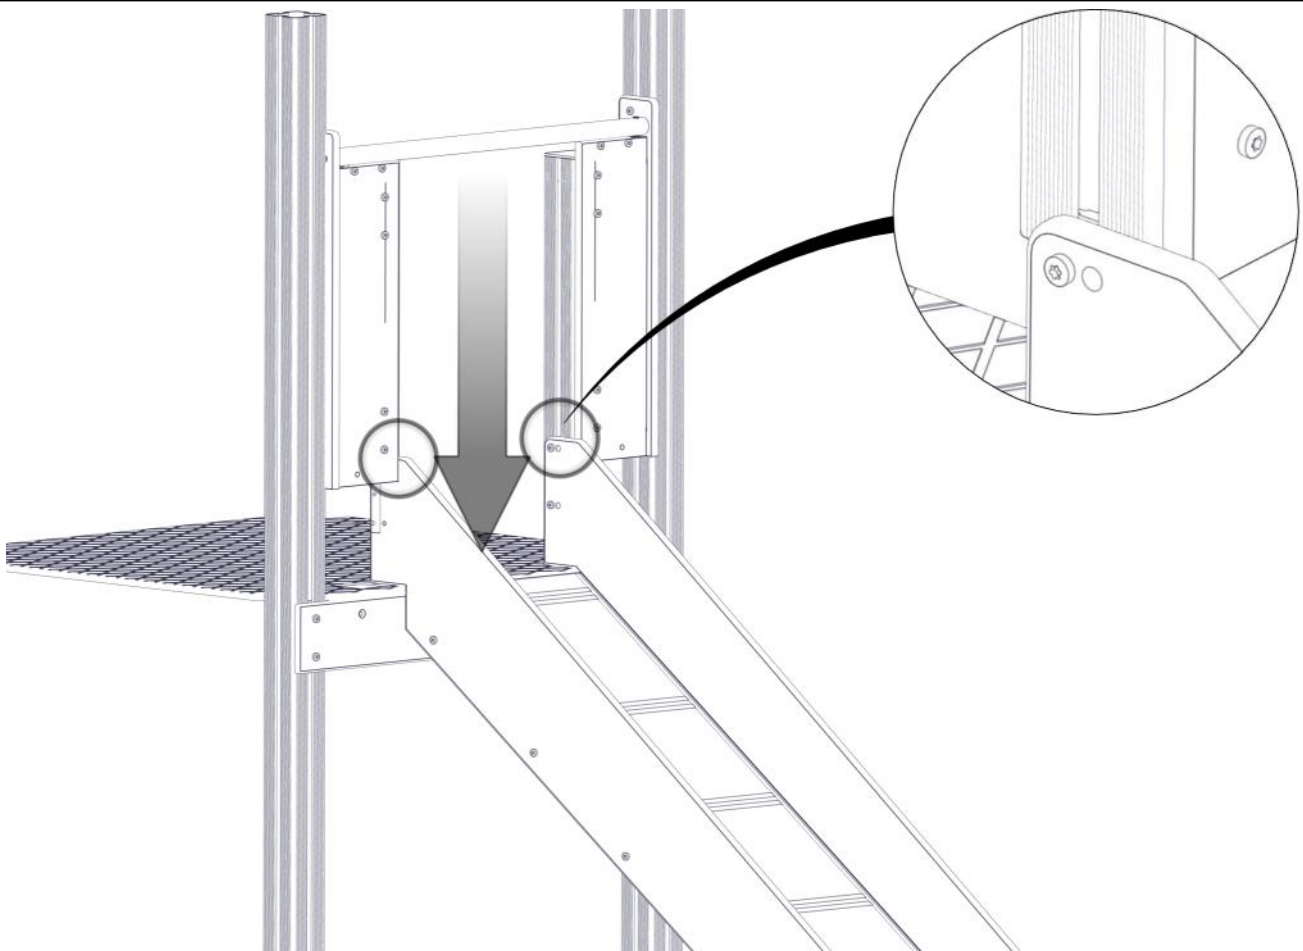

Montering av lekeapparatet / Assembly instructions / Montering av lekredskapet