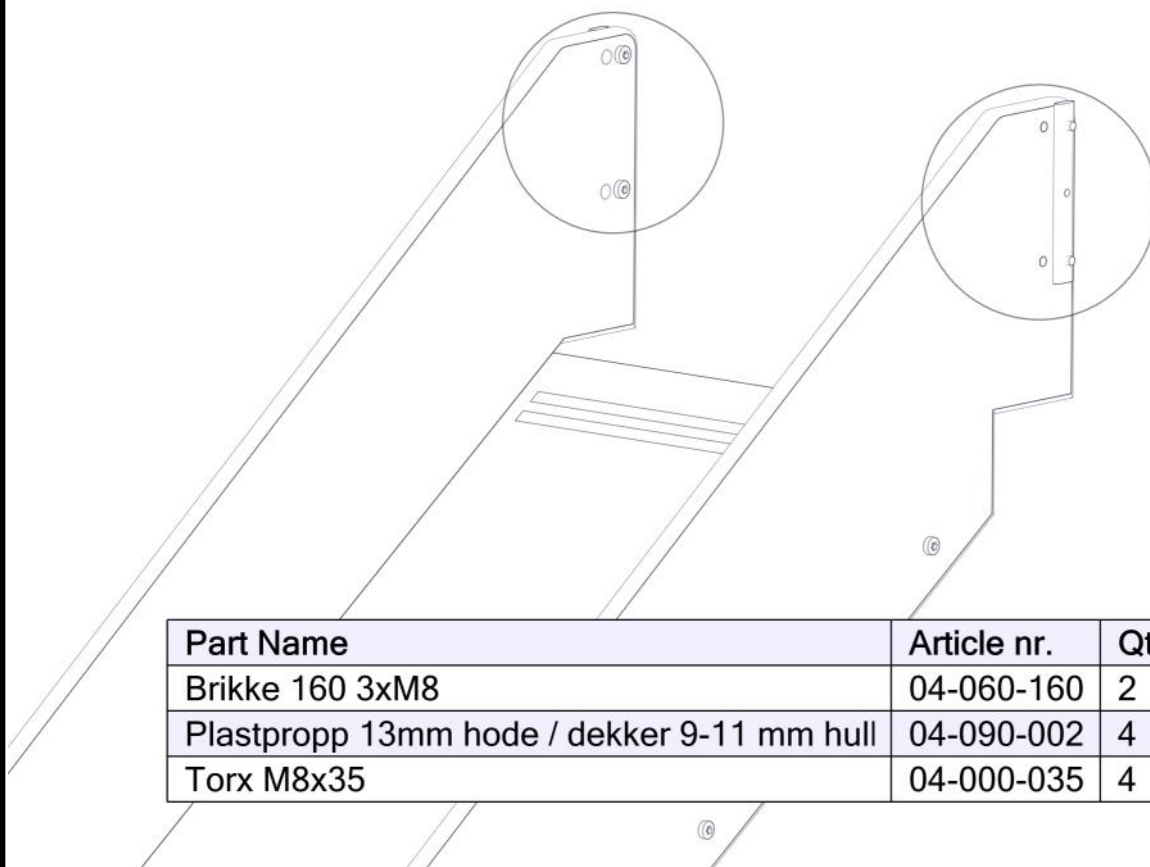

Montering av lekeapparatet / Assembly instructions / Montering av lekredskapet