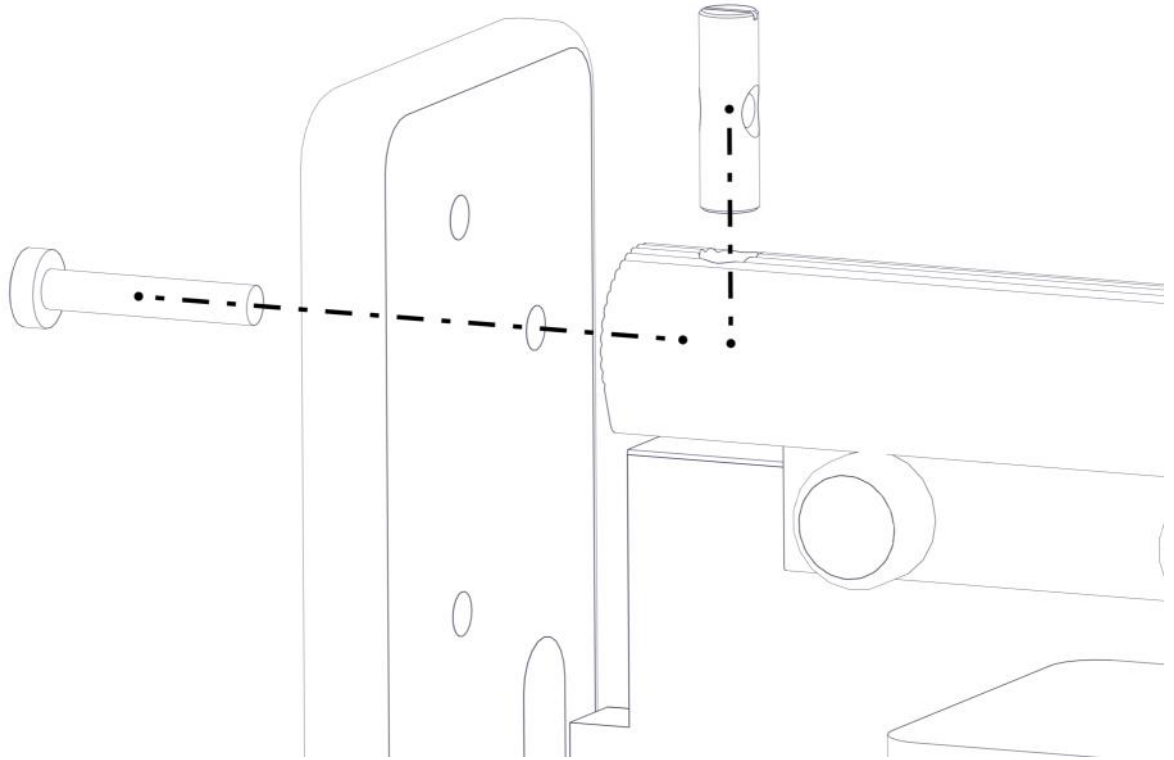

Montering av lekeapparatet / Assembly instructions / Montering av lekredskapet

Part Name	Article nr.	Qty
Torx M8x35	04-000-035	8
Brikke 120 3xM8	04-060-120	4