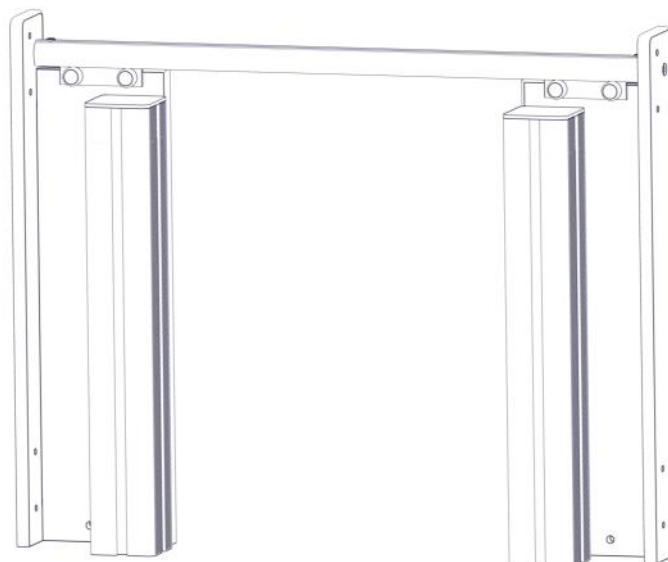

Montering av lekeapparatet / Assembly instructions / Montering av lekredskapet

Part Name	Article nr.	Qty
Portal sideplate høyre	01-126-015	1
Portal sideplate venstre	01-126-016	1
Torx M8x45	04-000-045	2
Hylsemutter Ø12x40 1xM8	04-019-040	2