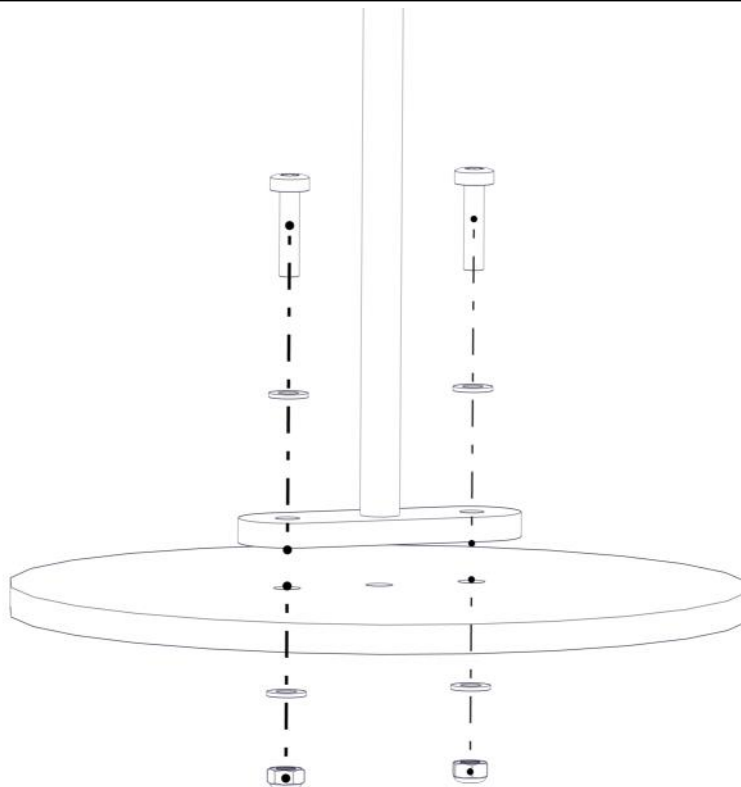

Boltepakker for / Boltpackage for / Bultpaket för

Sign. _____

Rutsjebane m/portal 40-142-100K	Navn	Artnr/dimensjon	Ant	Lev
	Stolpe 95x95 portal Lengde = 635 Sort	SFA5117/1	2	
	Endelokk til 95x95 stolpe	00-400-998	2	
	Sperrerør portal Sort	01-126-006	1	
	Boltpakke	04-900-012	1	

Montering av lekeapparatet / Assembly instructions / Montering av lekredskapet

Part Name	Article nr.	Qty
Torx M8x35	04-000-035	4
Låsemutter M8	04-040-008	4
Fundament plate	00-003-103	2

Part Name	Article nr.	Qty
Skive M8	04-050-008	8
Stålforankring L=600	00-100-316	2