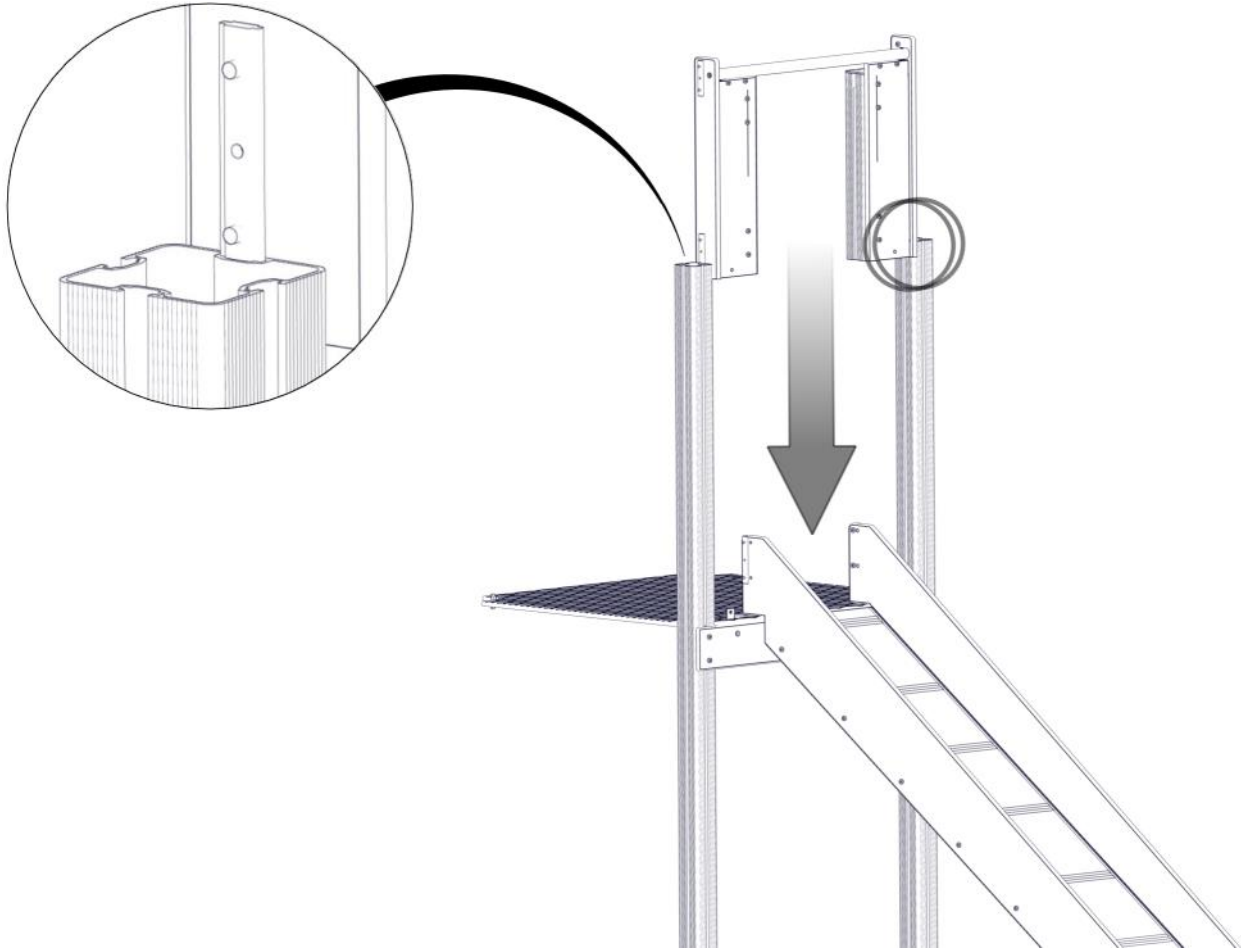

Montering av lekeapparatet / Assembly instructions / Montering av lekredskapet