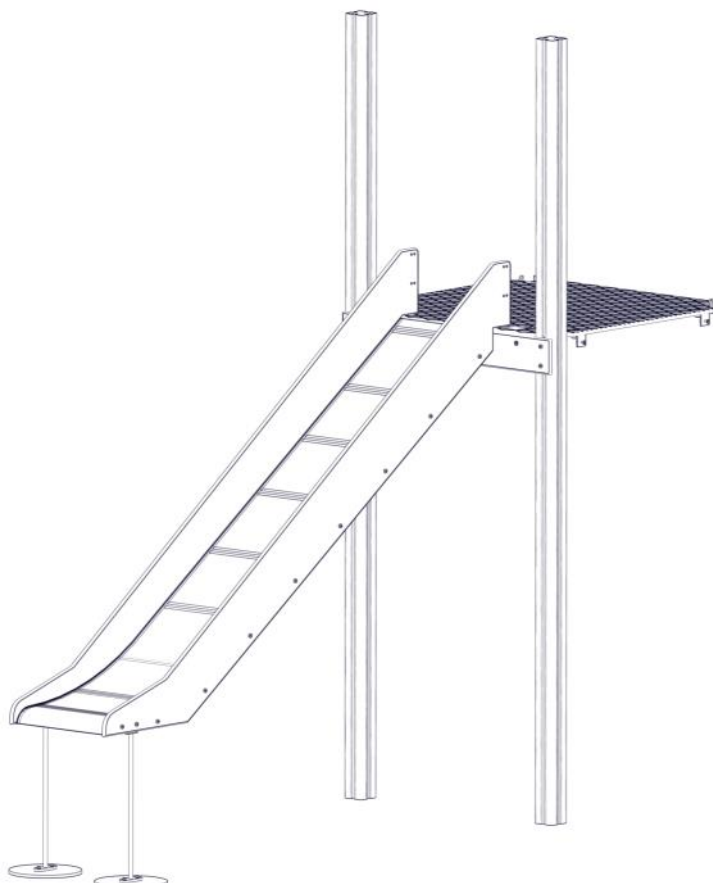

Montering av lekeapparatet / Assembly instructions / Montering av lekredskapet