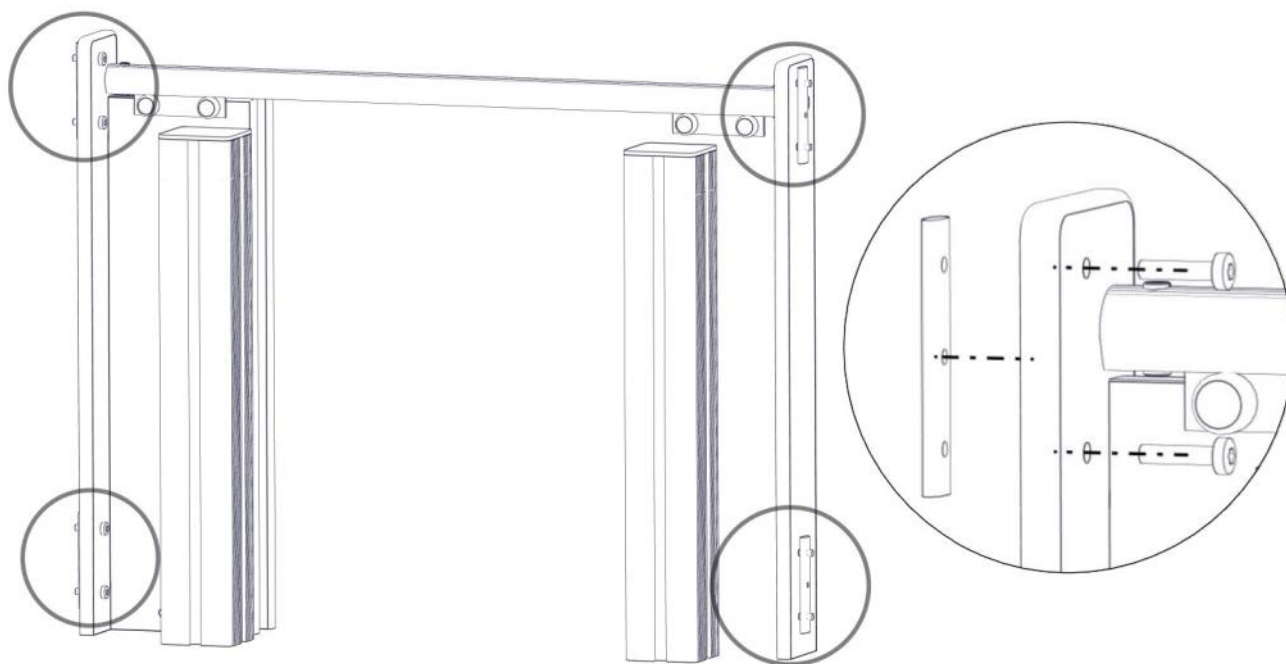

Montering av lekeapparatet / Assembly instructions / Montering av lekredskapet

Part Name	Article nr.	Qty
Endedeksel flat M8 sort hode	05-301-033	2
Endedeksel flat M8 sort kropp	05-301-033	2
Låsemutter M8	04-040-008	2
Skive M8	04-050-008	2

Part Name	Article nr.	Qty
Torx M8x35	04-000-035	2
Vinkel 35x35x35x3 11mm hull	04-070-036	2