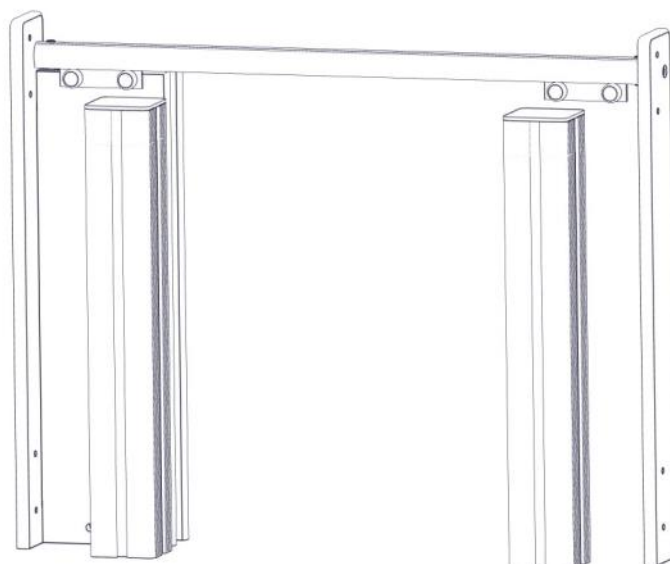

Part Name	Article nr.	Qty
Endedeksel flat M8 sort kropp	05-301-033	4
Sperrerør portal	01-126-006	1

Montering av lekeapparatet / Assembly instructions / Montering av lekredskapet

Part Name	Article nr.	Qty
Portal sideplate høyre	01-126-001	1
Portal sideplate venstre	01-126-002	1
Torx M8x45	04-000-045	2
Hylsemutter Ø12x40 1xM8	04-019-040	2