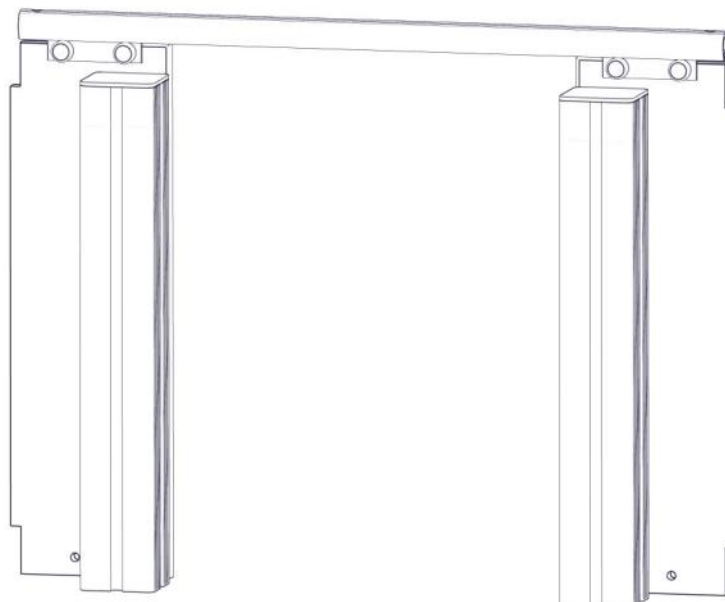

Part Name	Article nr.	Qty
Torx M8x35	04-000-035	4
Låsemutter M8	04-040-008	4
Skive M8	04-050-008	4
Endedeksel flat M8 sort hode	05-301-033	4

Part Name	Article nr.	Qty
Endedeksel flat M8 sort kropp	05-301-033	4
Sperrerør portal	01-126-006	1