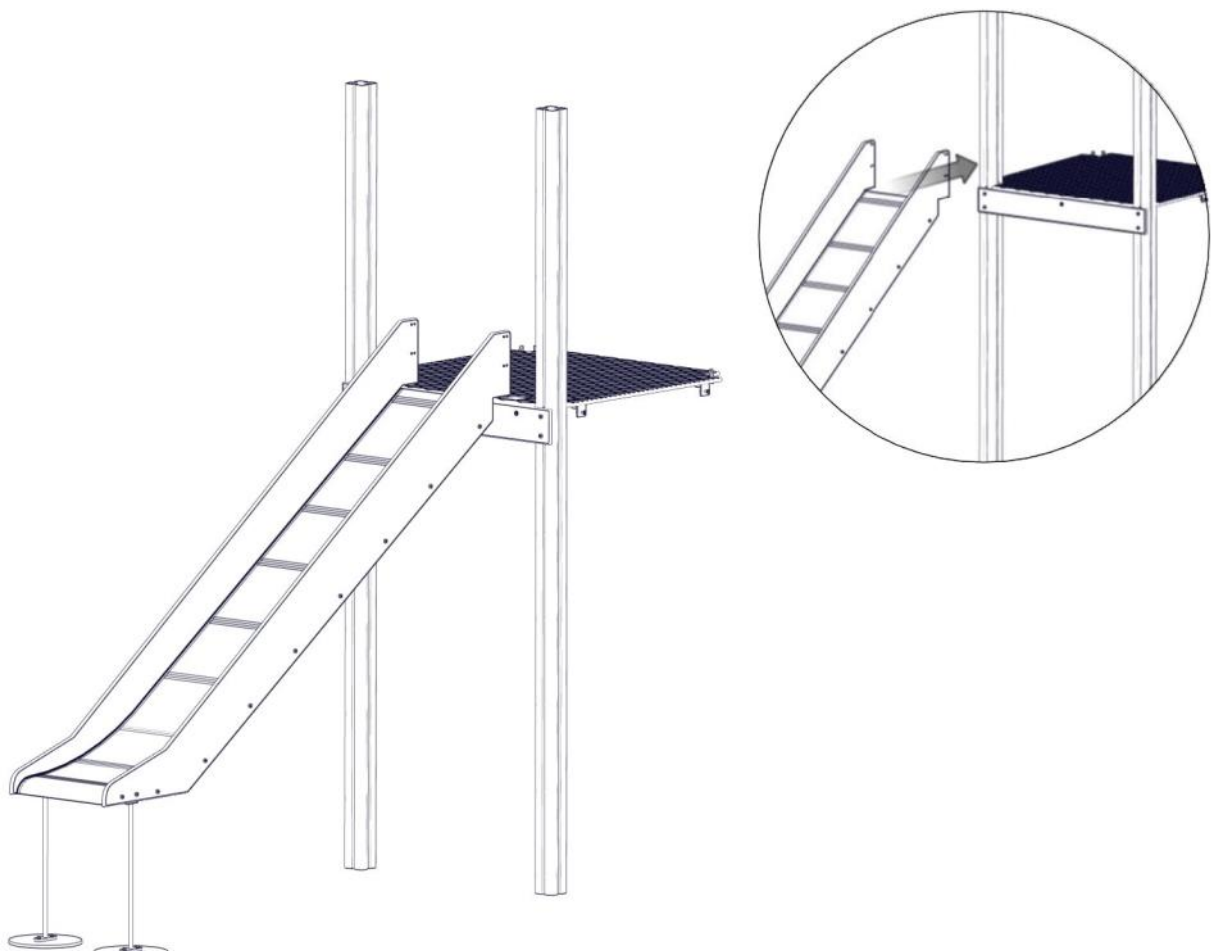

Montering av lekeapparatet / Assembly instructions / Montering av lekredskapet

2x

Part Name	Article nr.	Qty
Plastpropp 13mm hode / dekker 9-11 mm hull	04-090-002	2