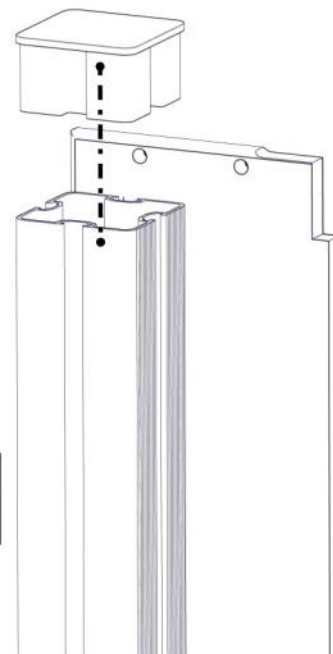

Montering av lekeapparatet / Assembly instructions / Montering av lekredskapet

Part Name	Article nr.	Qty
Torx M8x35	04-000-035	8
Brikke 120 3xM8	04-060-120	4
Portal frontplate	01-126-003	2

Part Name	Article nr.	Qty
Stolpe 95x95 L=635	SFA5117/1	2

Montering av lekeapparatet / Assembly instructions / Montering av lekredskapet

Part Name	Article nr.	Qty
Endelokk 95x95	00-400-998	2

Part Name	Article nr.	Qty
Torx M8x35	04-000-035	4
Låsemutter M8	04-040-008	4
Skive M8	04-050-008	4
Endedeksel flat M8 sort hode	05-301-033	4