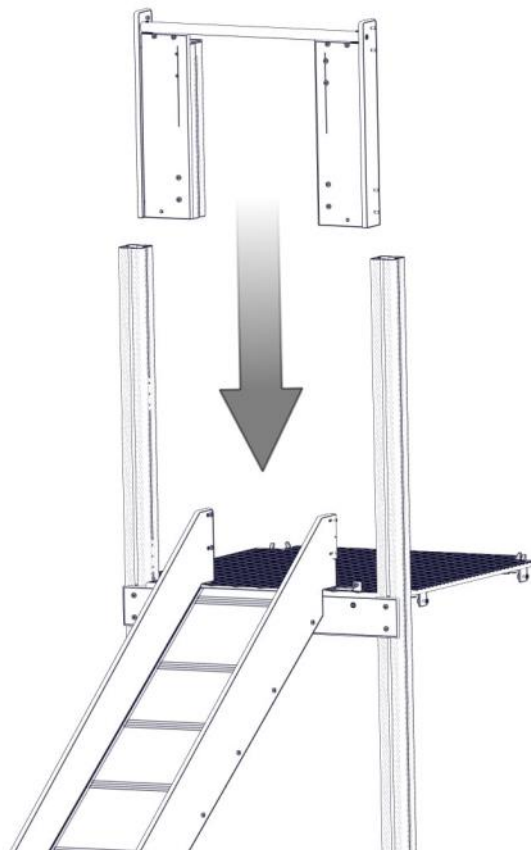

Montering av lekeapparatet / Assembly instructions / Montering av lekredskapet