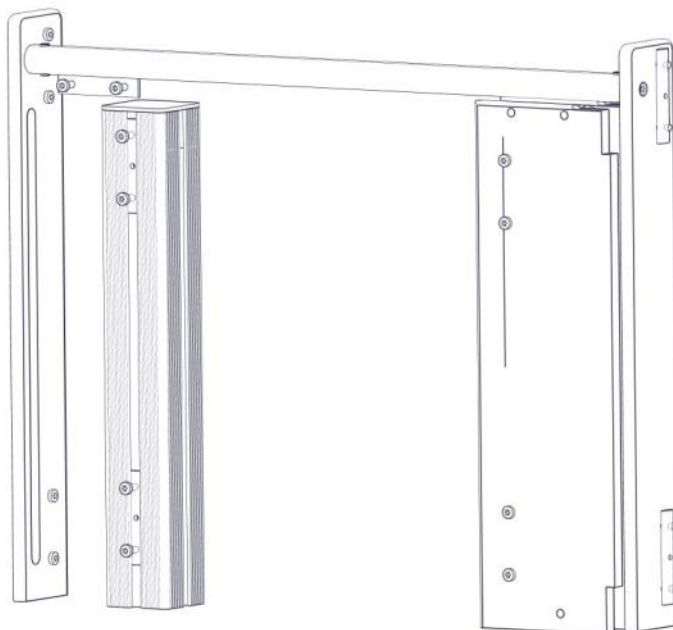

Montering av lekeapparatet / Assembly instructions / Montering av lekredskapet

Part Name	Article nr.	Qty
Torx M8x35	04-000-035	8
Brikke 120 3xM8	04-060-120	4