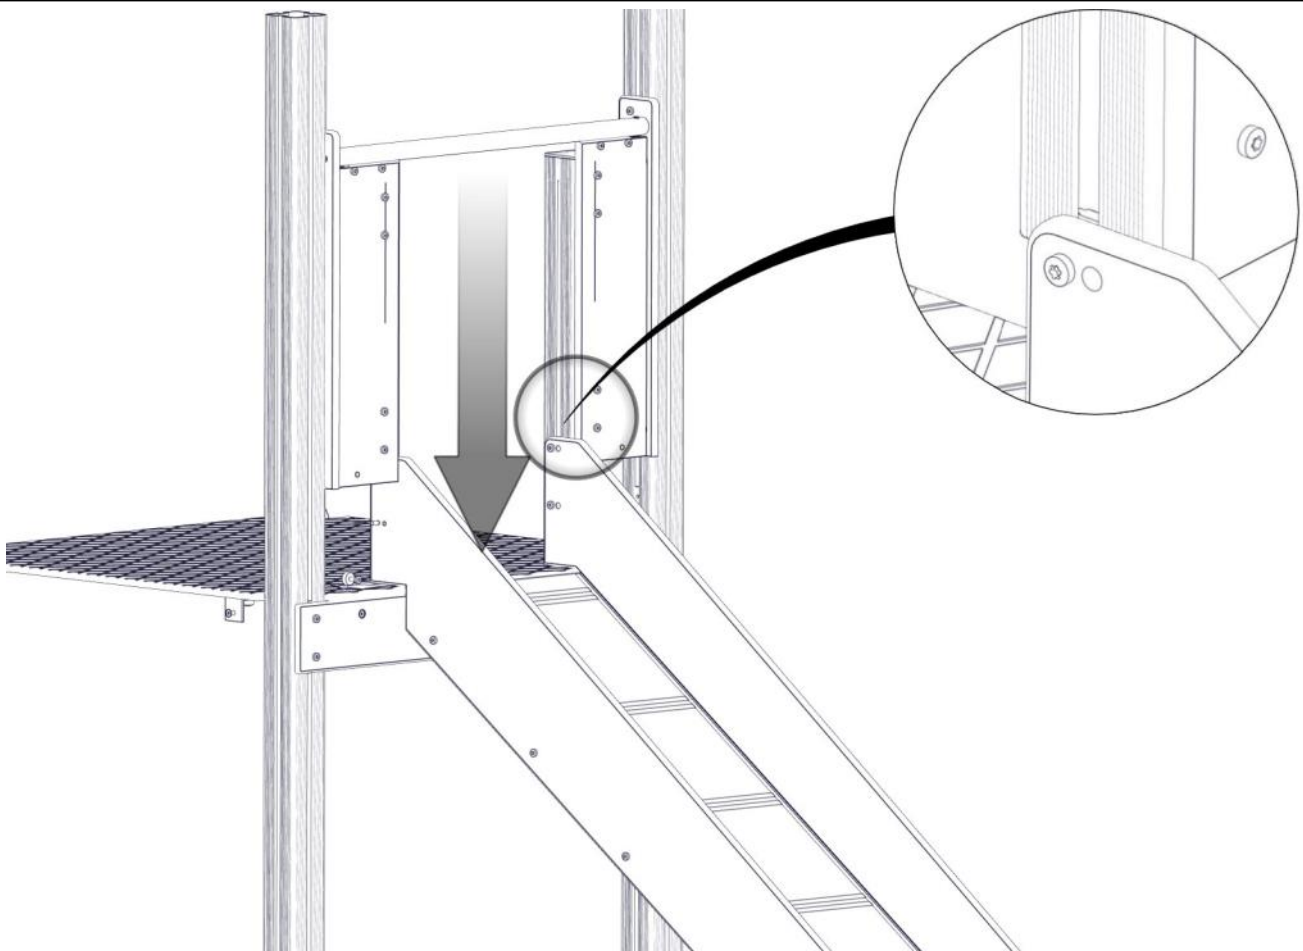

Montering av lekeapparatet / Assembly instructions / Montering av lekredskapet