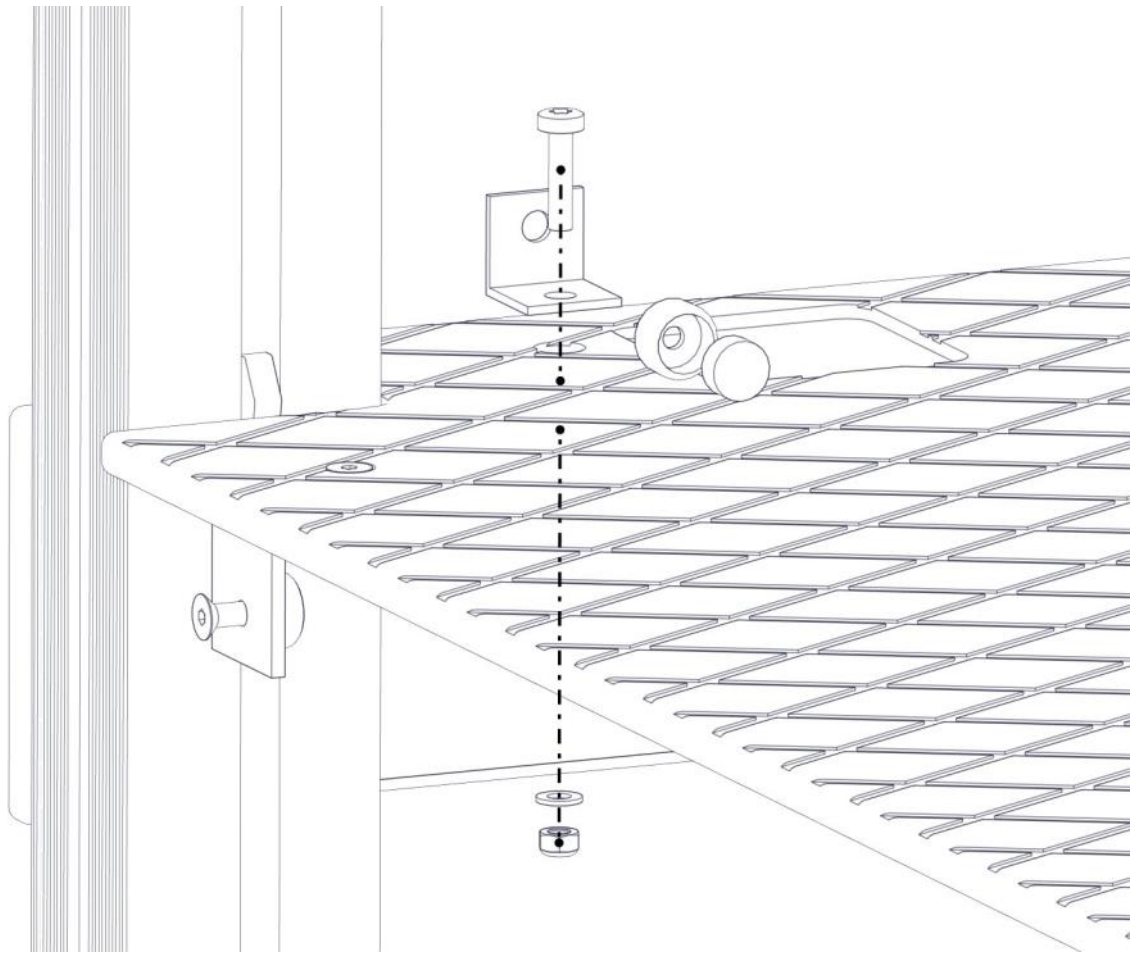

Montering av lekeapparatet / Assembly instructions / Montering av lekredskapet