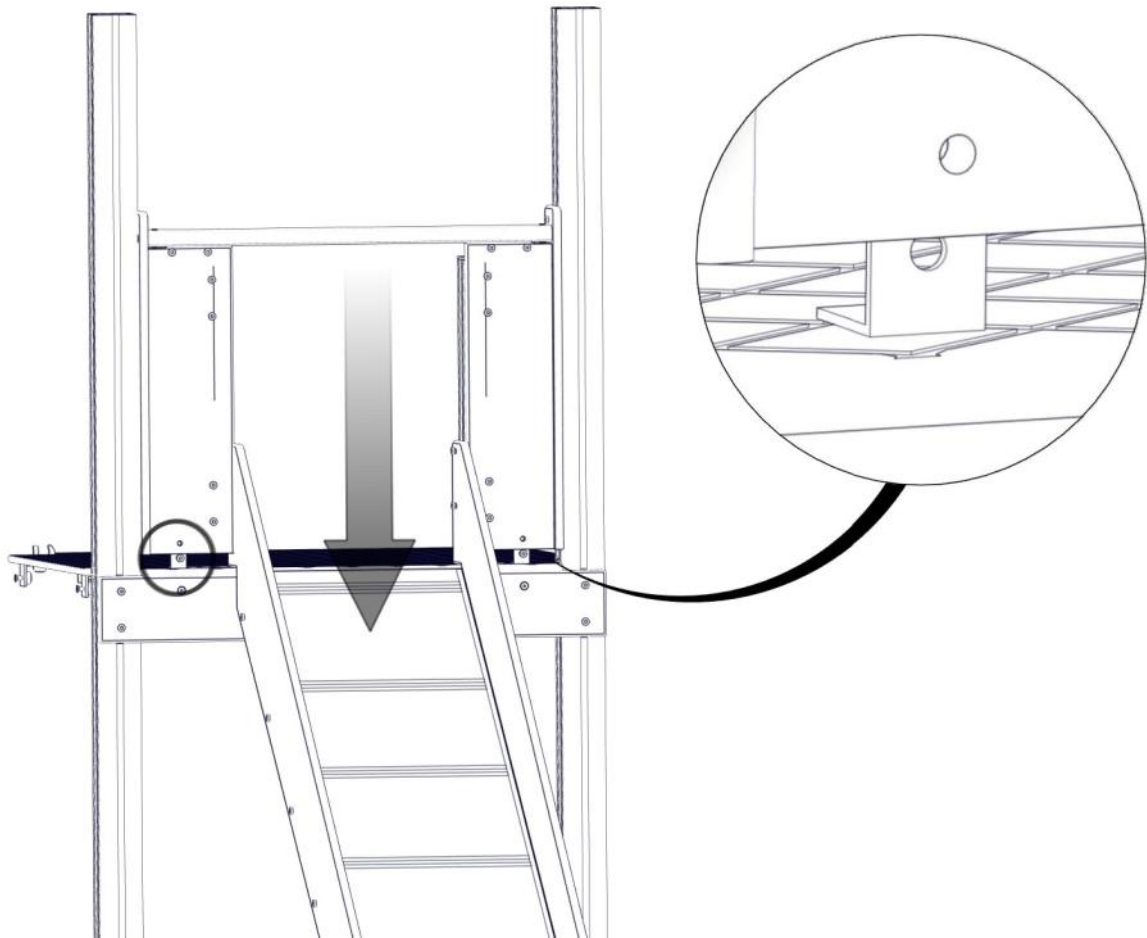

Montering av lekeapparatet / Assembly instructions / Montering av lekredskapet