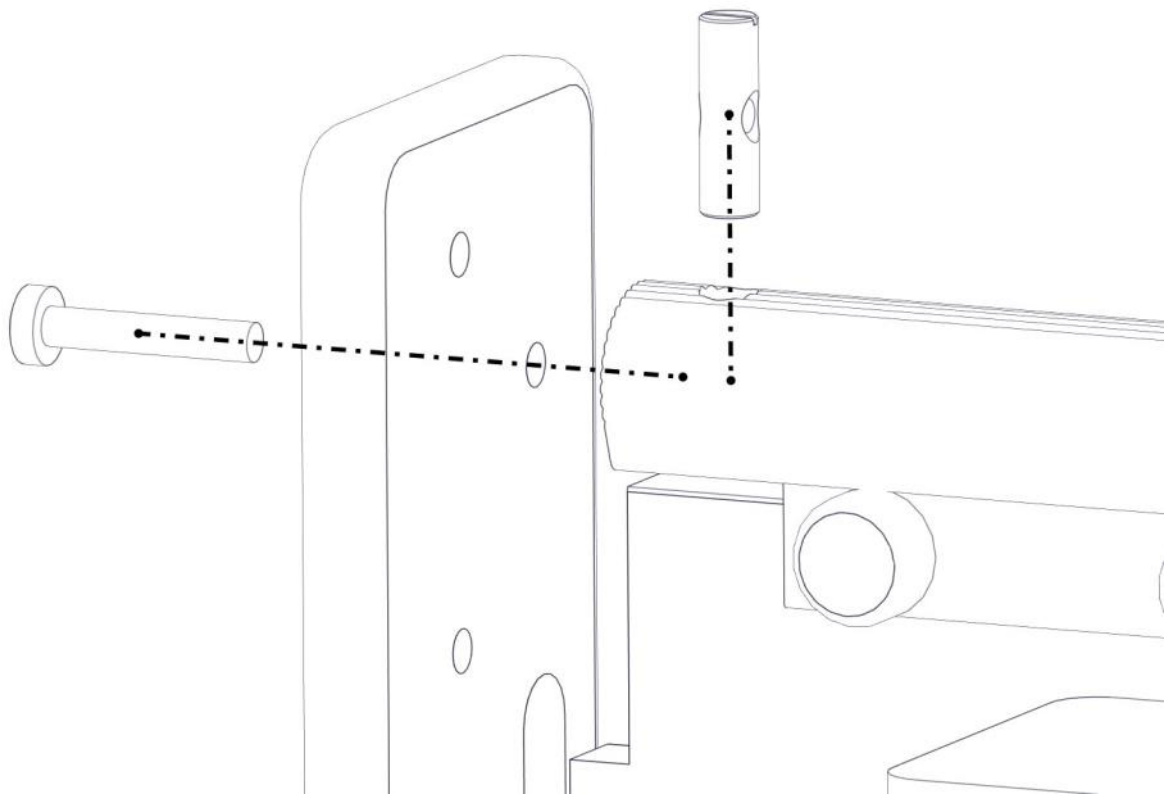

Montering av lekeapparatet / Assembly instructions / Montering av lekredskapet

Part Name	Article nr.	Qty
Torx M8x35	04-000-035	8
Brikke 120 3xM8	04-060-120	4