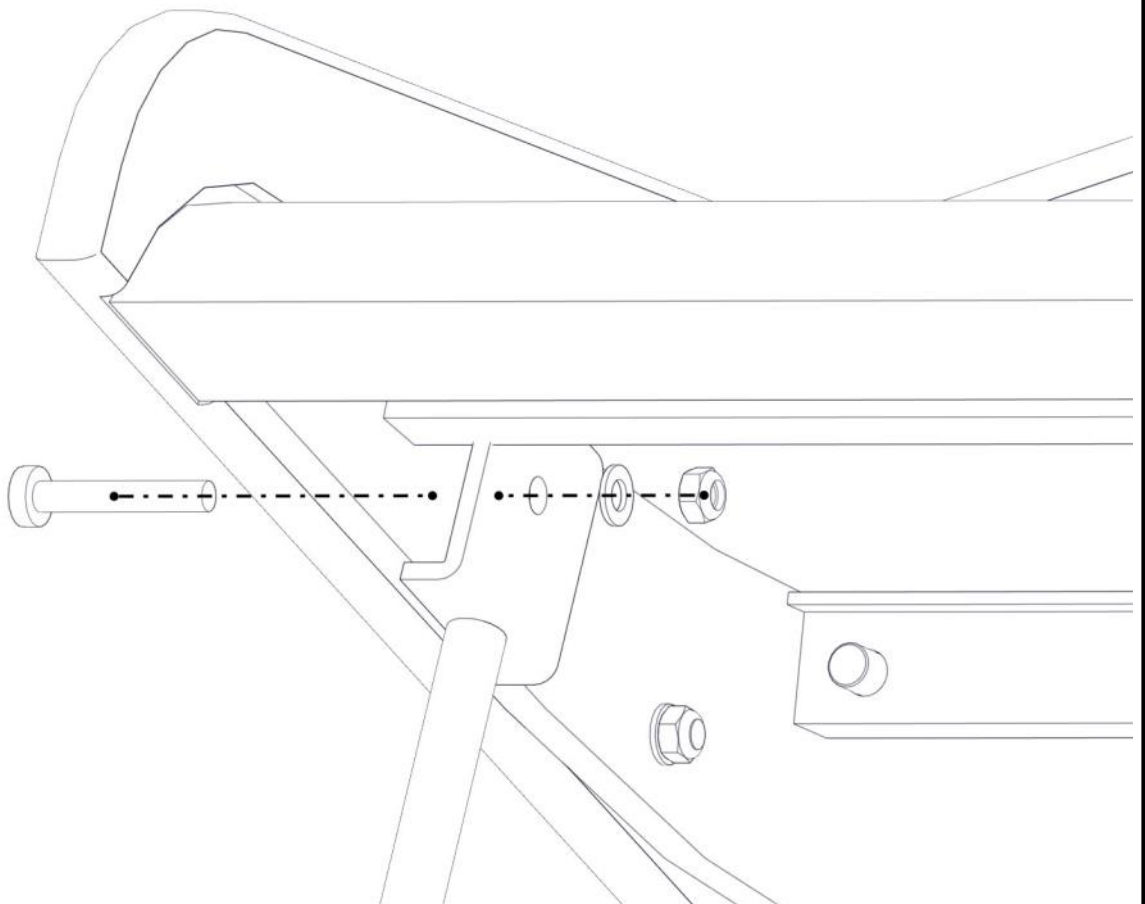

Montering av lekeapparatet / Assembly instructions / Montering av lekredskapet

Part Name	Article nr.	Qty
Låsemutter M8	04-040-008	2
Rustje H1,40 B=0,5 L=3,1M system	40-142-103	1
Skive M8	04-050-008	2
Torx M8x35	04-000-035	2