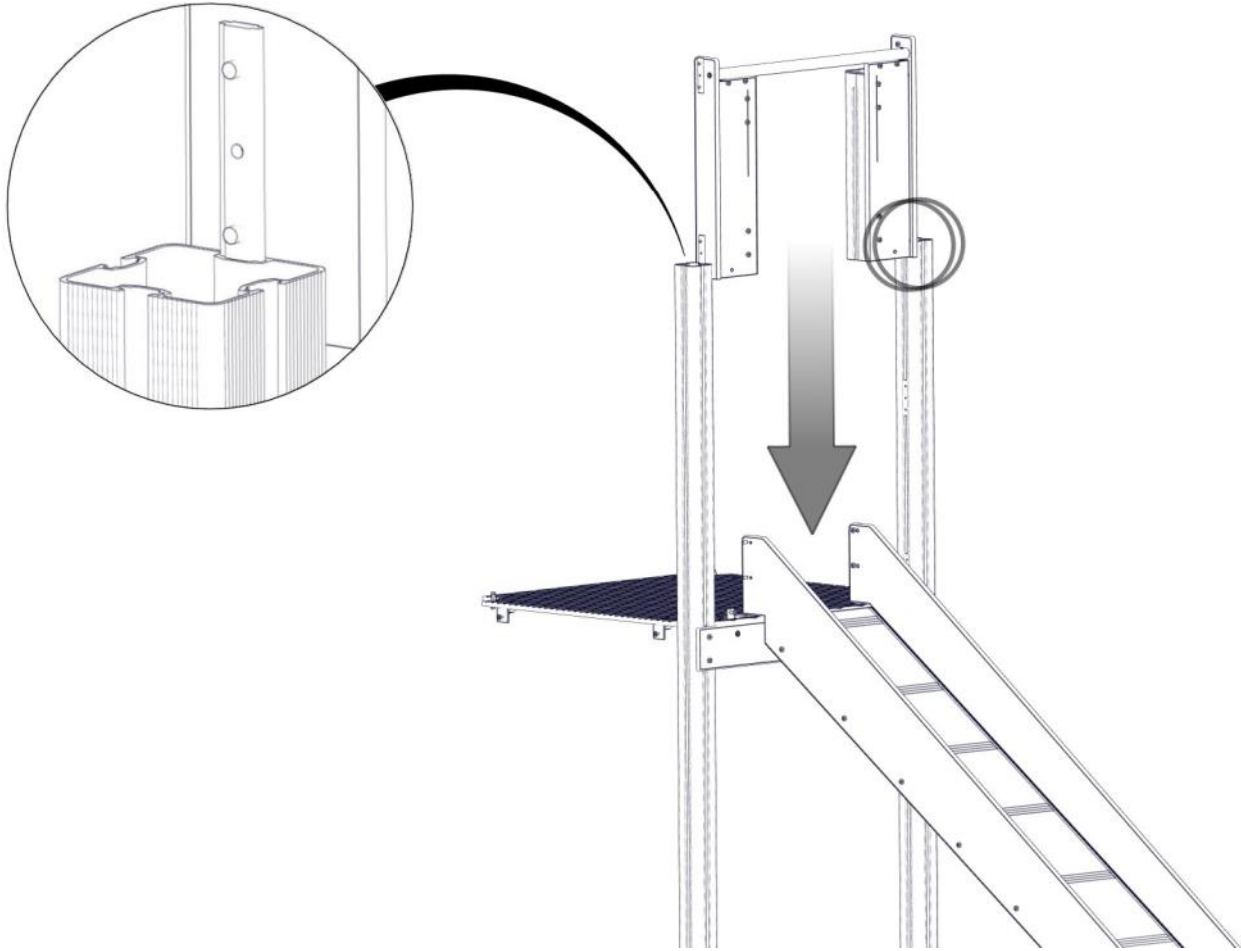

Montering av lekeapparatet / Assembly instructions / Montering av lekredskapet