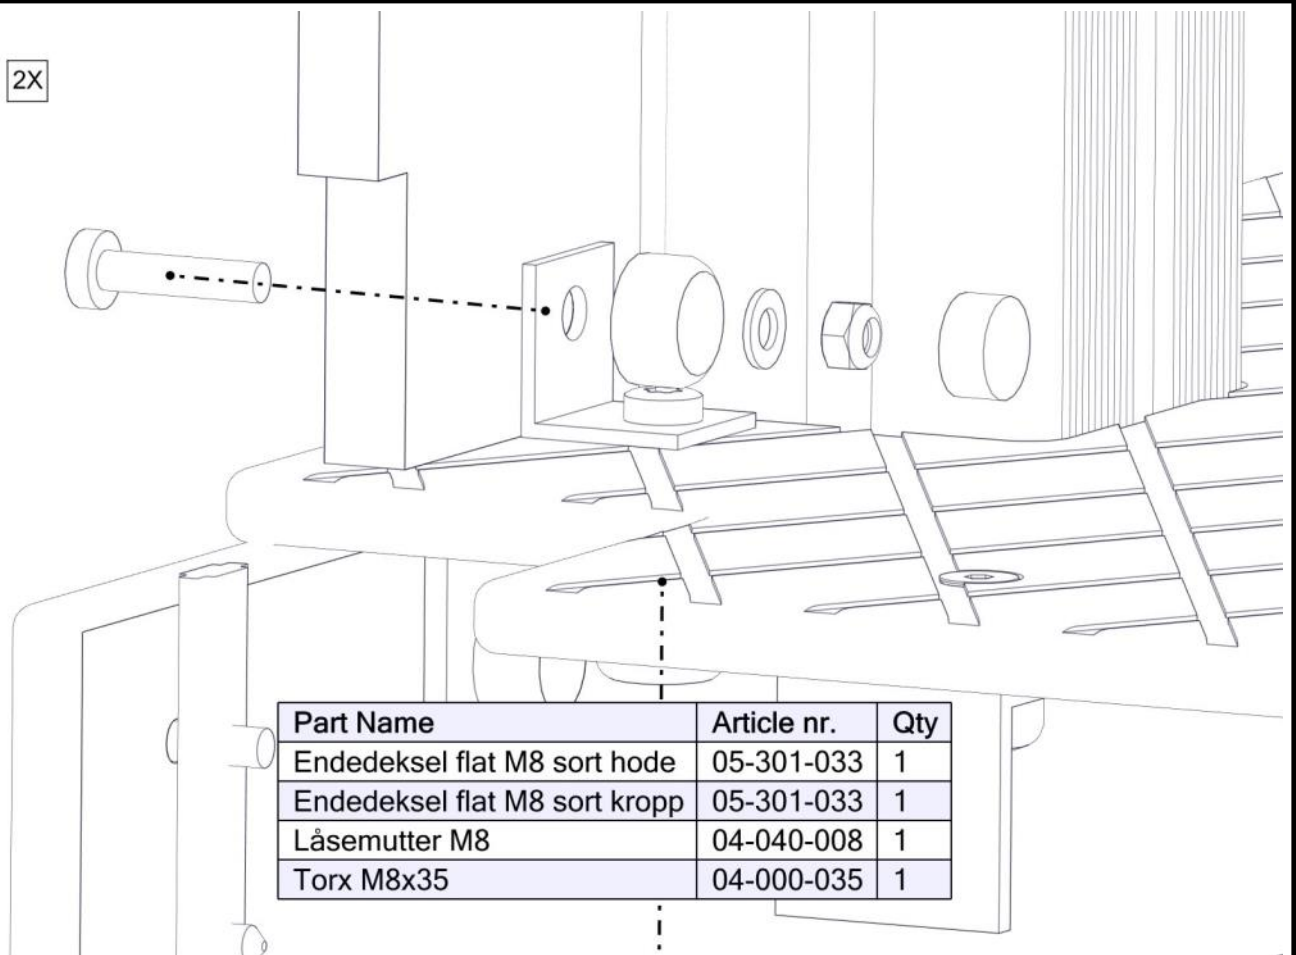

Montering av lekeapparatet / Assembly instructions / Montering av lekredskapet

2X

Part Name	Article nr.	Qty
Endedeksel flat M8 sort hode	05-301-033	1
Endedeksel flat M8 sort kropp	05-301-033	1
Låsemutter M8	04-040-008	1
Torx M8x35	04-000-035	1