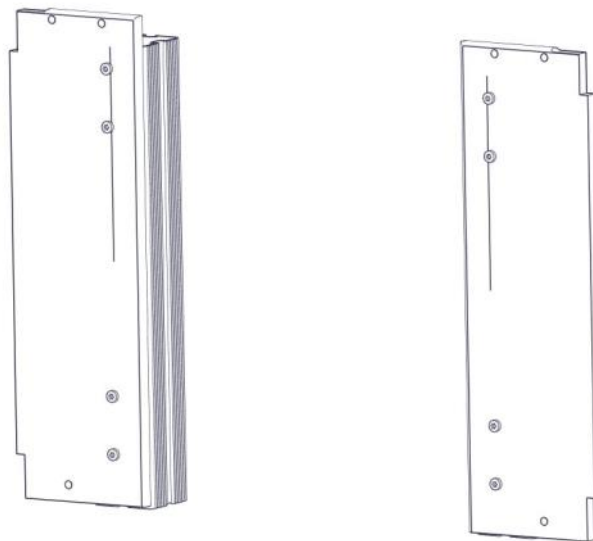

Montering av lekeapparatet / Assembly instructions / Montering av lekredskapet