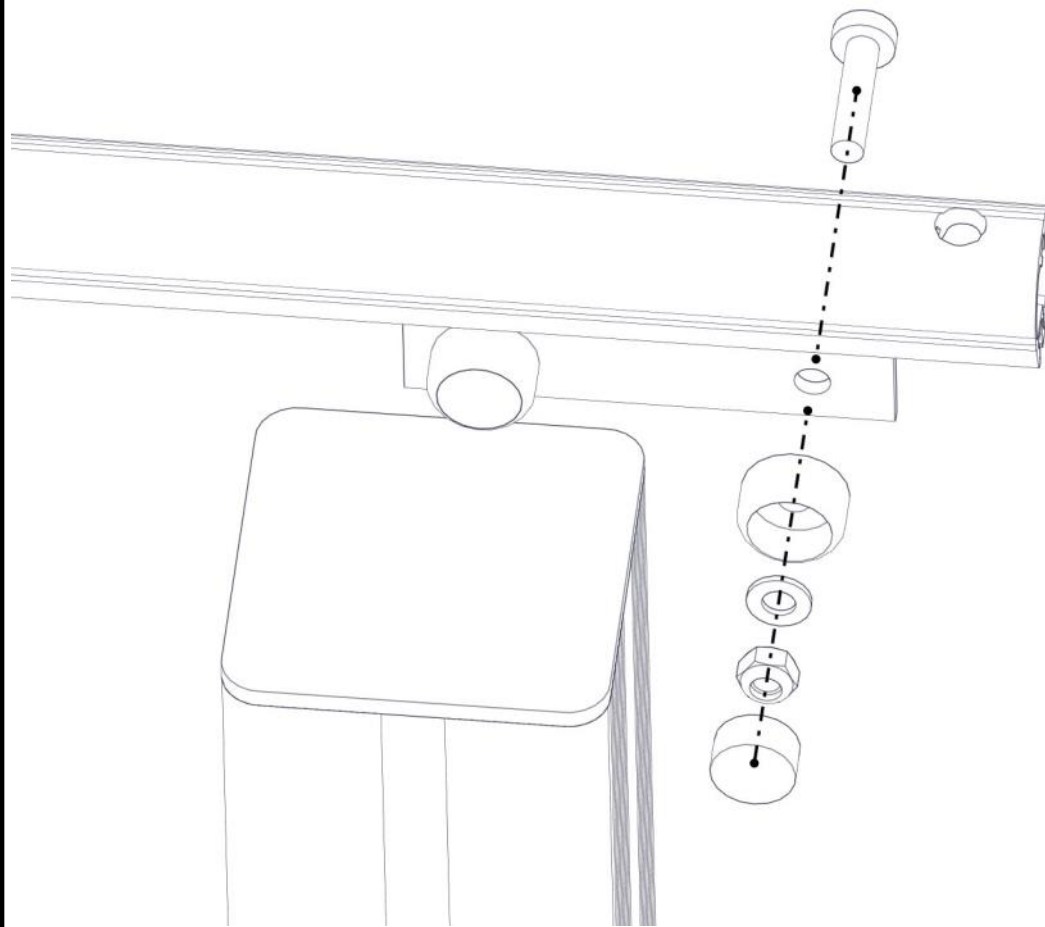

Montering av lekeapparatet / Assembly instructions / Montering av lekredskapet

Part Name	Article nr.	Qty
Portal sideplate høyre	01-126-001	1
Portal sideplate venstre	01-126-002	1
Torx M8x45	04-000-045	2
Hylsemutter Ø12x40 1xM8	04-019-040	2