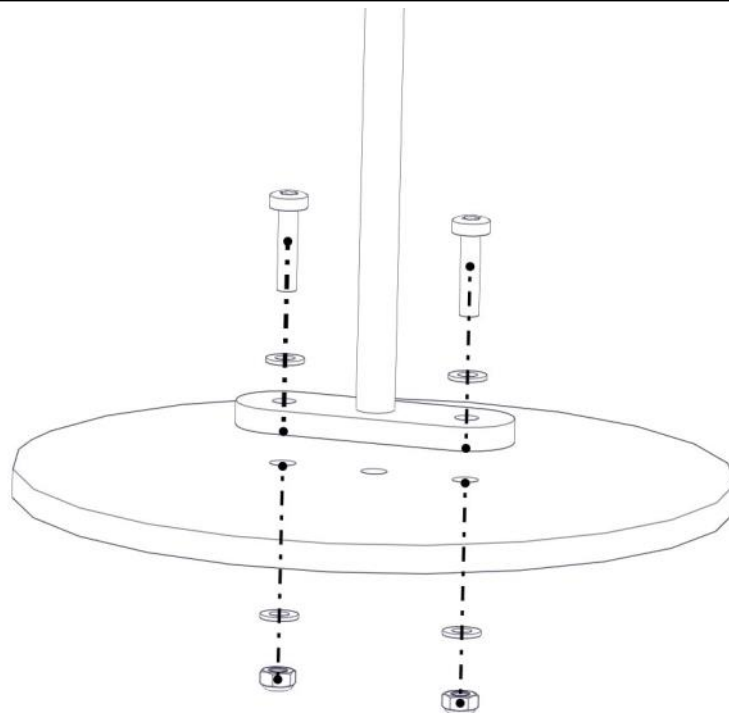

Part Name	Article nr.	Qty
Fundament plate	00-003-103	2
Låsemutter M8	04-040-008	4
Skive M8	04-050-008	8

Part Name	Article nr.	Qty
Stålforankring L=600	00-100-316	2
Torx M8x	04-000-0	4