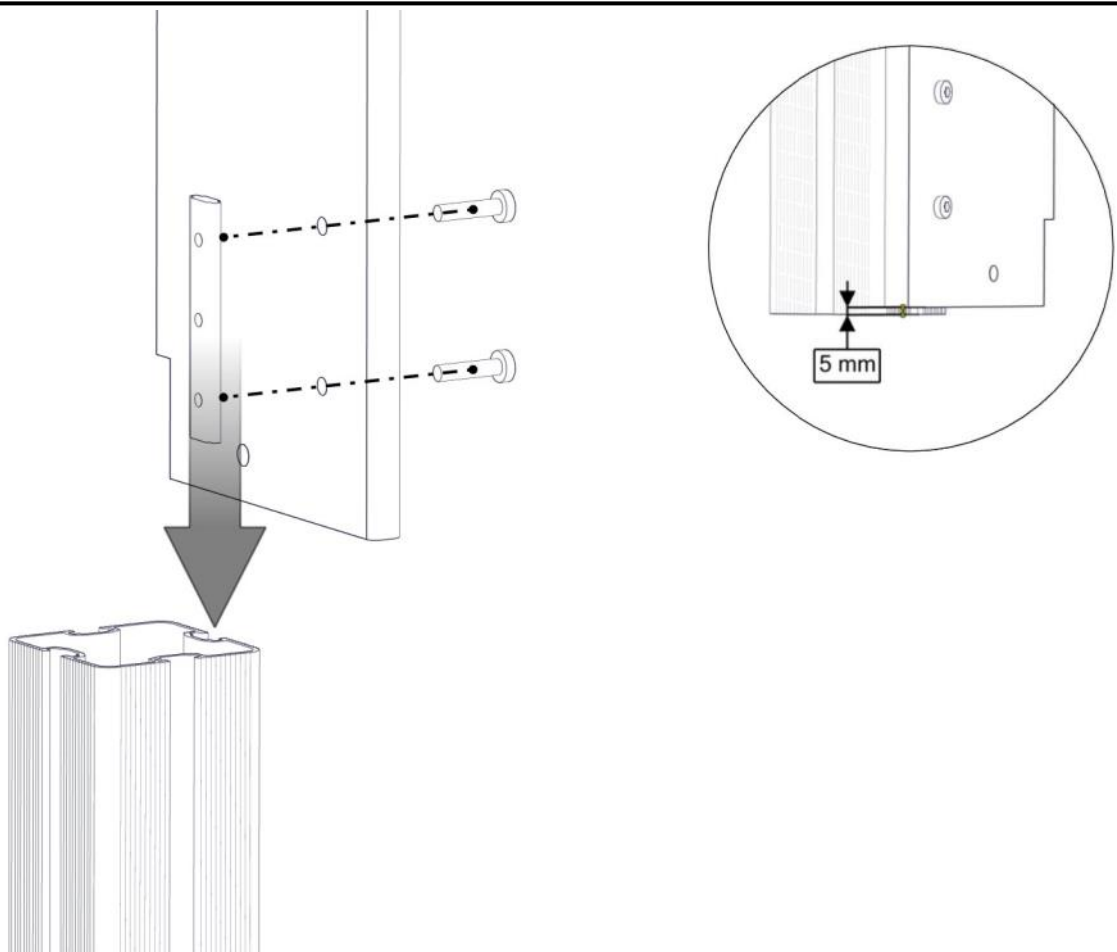

Part Name	Article nr.	Qty
Torx M8x35	04-000-035	8
Brikke 120 3xM8	04-060-120	4
Portal frontplate	01-126-003	2

Part Name	Article nr.	Qty
Stolpe 95x95 L=635	SFA5117/1	2