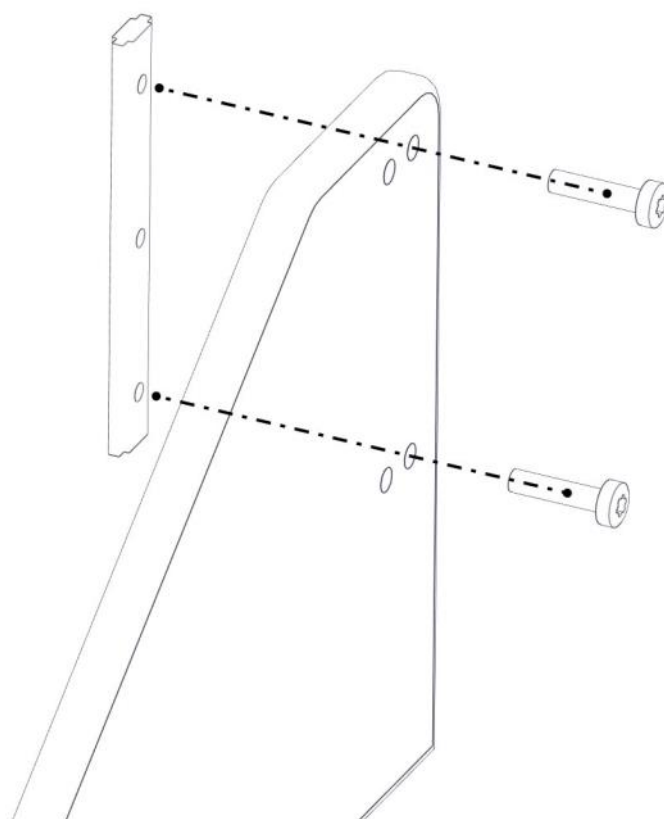

Montering av lekeapparatet / Assembly instructions / Montering av lekredskapet