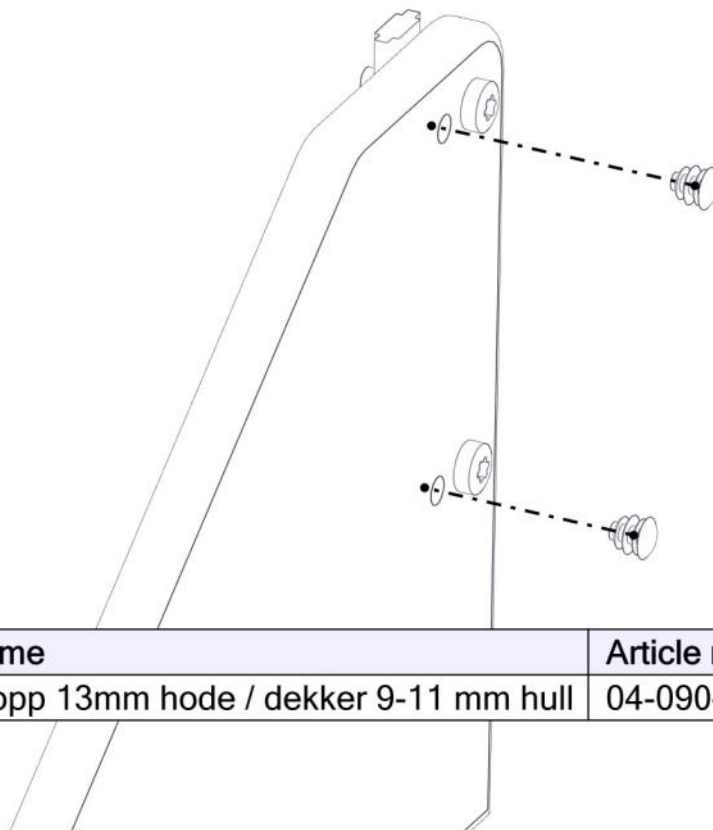

Montering av lekeapparatet / Assembly instructions / Montering av lekredskapet

2x

Part Name	Article nr.	Qty
Plastpropp 13mm hode / dekker 9-11 mm hull	04-090-002	2