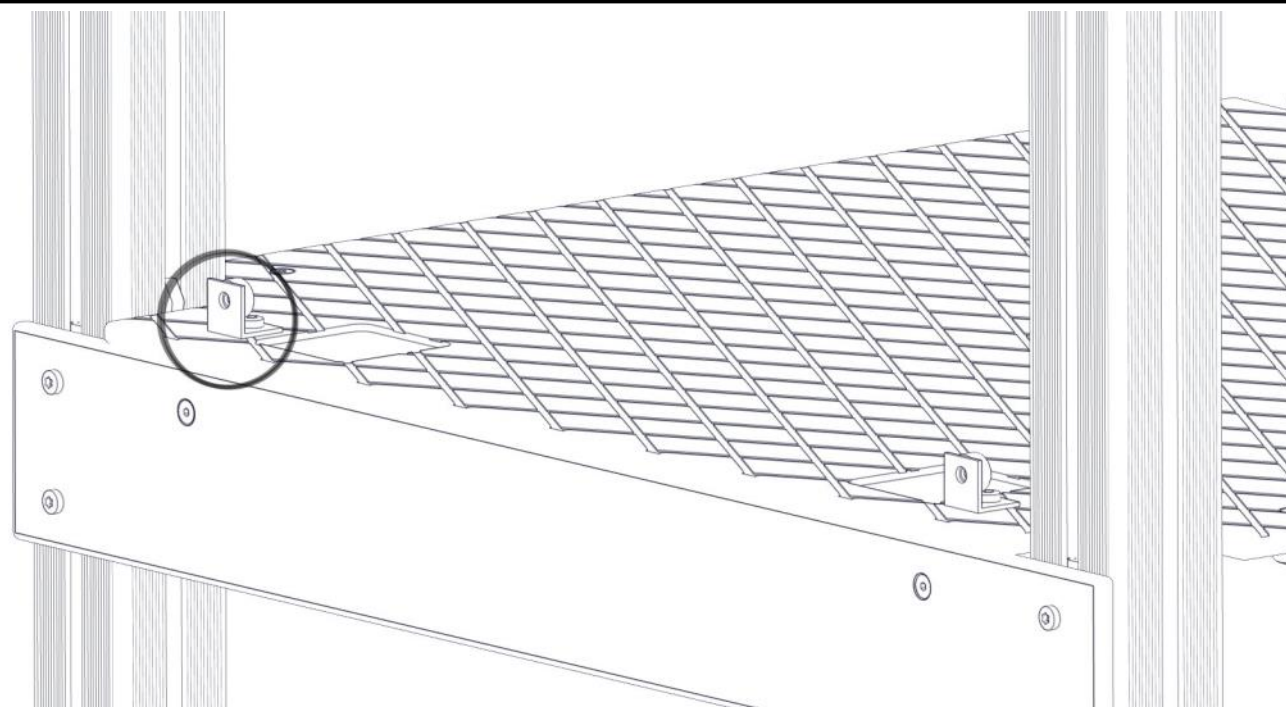

Montering av lekeapparatet / Assembly instructions / Montering av lekredskapet

Part Name	Article nr.	Qty
Endedeksel flat M8 sort hode	05-301-033	2
Endedeksel flat M8 sort kropp	05-301-033	2
Låsemutter M8	04-040-008	2
Skive M8	04-050-008	2

Part Name	Article nr.	Qty
Torx M8x35	04-000-035	2
Vinkel 35x35x35x3 11mm hull	04-070-036	2