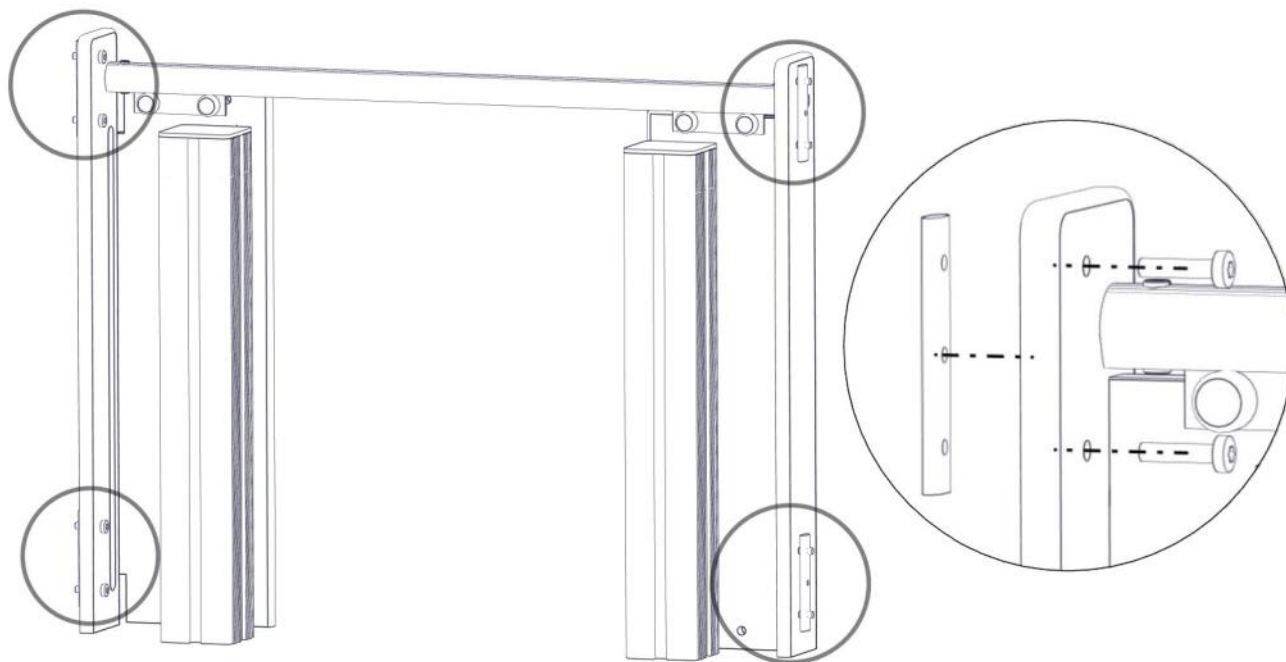

Montering av lekeapparatet / Assembly instructions / Montering av lekredskapet

Part Name	Article nr.	Qty
Endedeksel flat M8 sort hode	05-301-033	2
Endedeksel flat M8 sort kropp	05-301-033	2
Låsemutter M8	04-040-008	2
Skive M8	04-050-008	2

Part Name	Article nr.	Qty
Torx M8x35	04-000-035	2
Vinkel 35x35x35x3 11mm hull	04-070-036	2