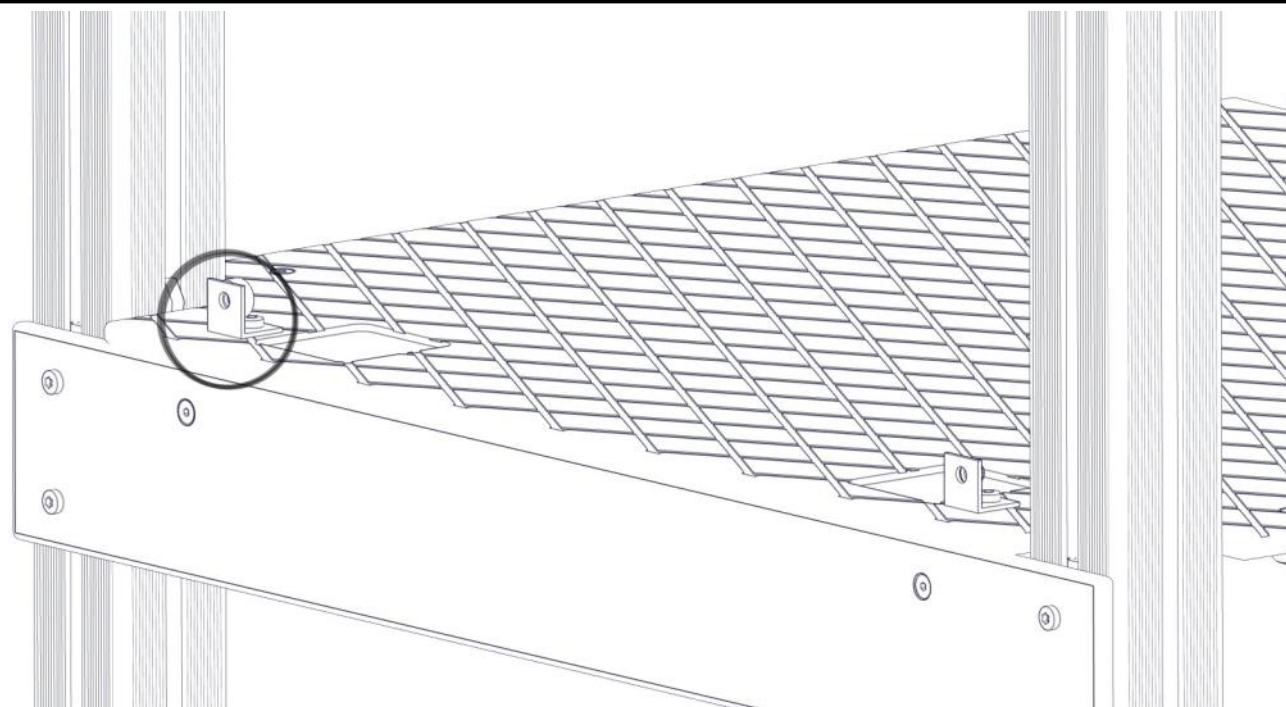

Montering av lekeapparatet / Assembly instructions / Montering av lekredskapet

Part Name	Article nr.	Qty
Endedeksel flat M8 sort hode	05-301-033	2
Endedeksel flat M8 sort kropp	05-301-033	2
Låsemutter M8	04-040-008	2
Skive M8	04-050-008	2

Part Name	Article nr.	Qty
Torx M8x35	04-000-035	2
Vinkel 35x35x35x3 11mm hull	04-070-036	2