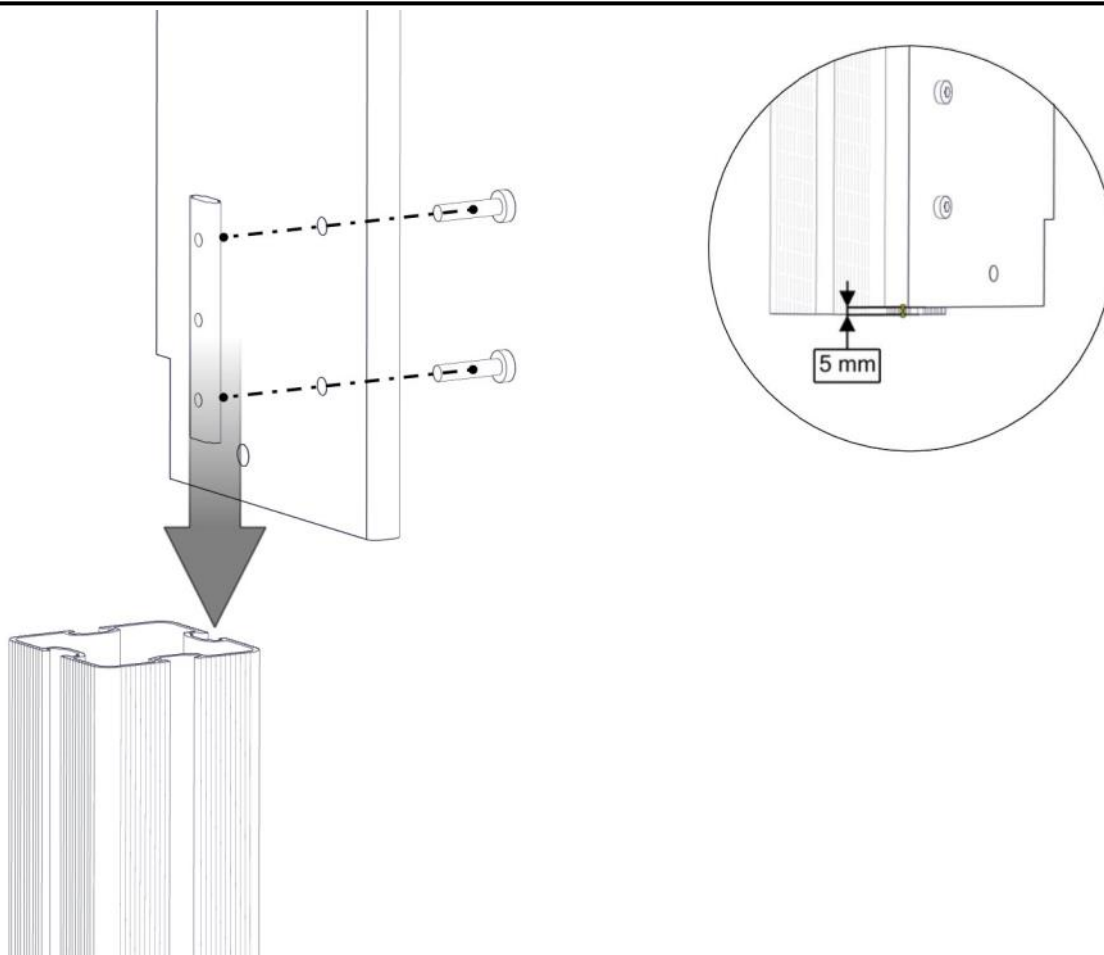

Part Name	Article nr.	Qty
Torx M8x35	04-000-035	8
Brikke 120 3xM8	04-060-120	4
Portal frontplate	01-126-009	2

Part Name	Article nr.	Qty
Stolpe 95x95 L=635	SFA5117/1	2