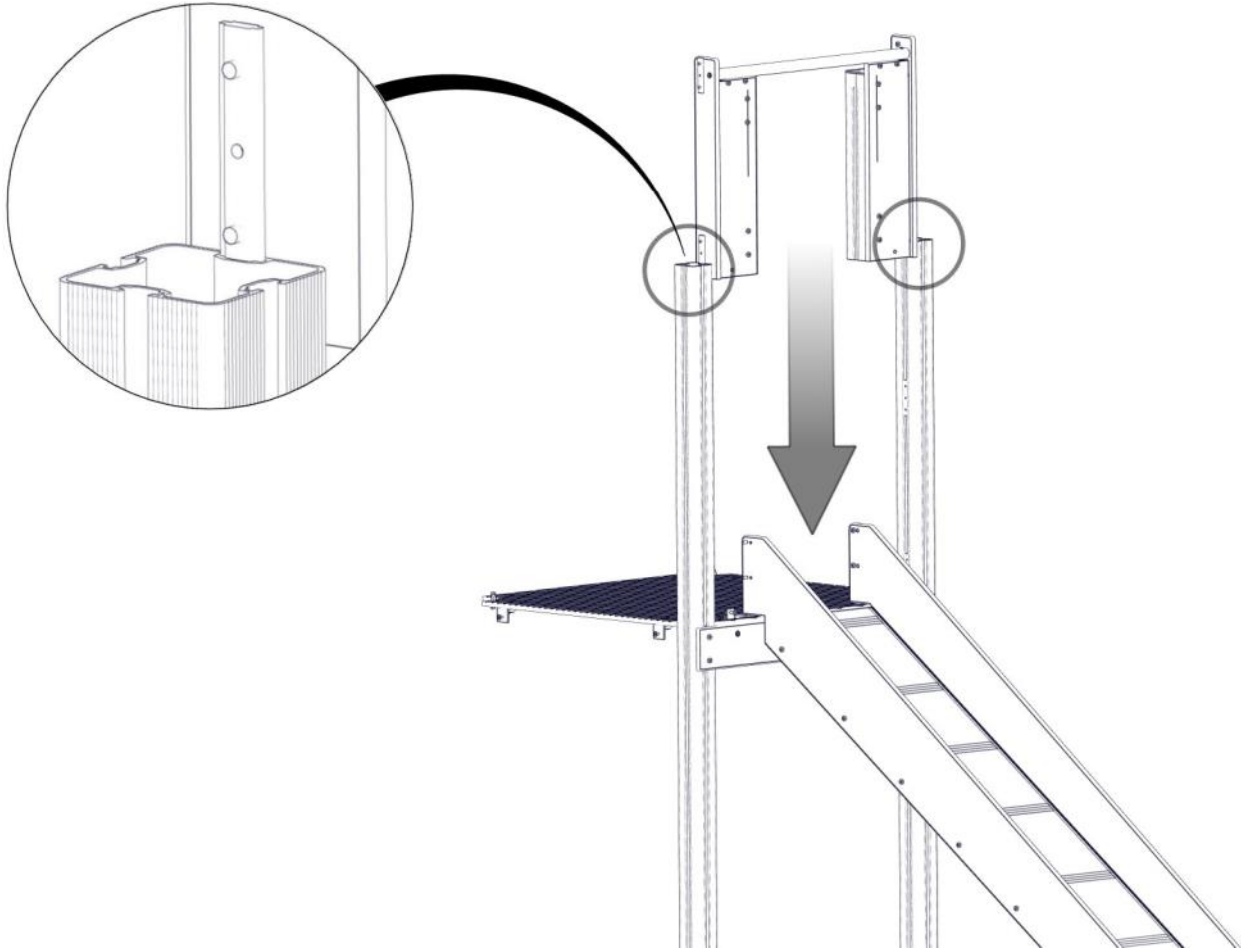

Montering av lekeapparatet / Assembly instructions / Montering av lekredskapet