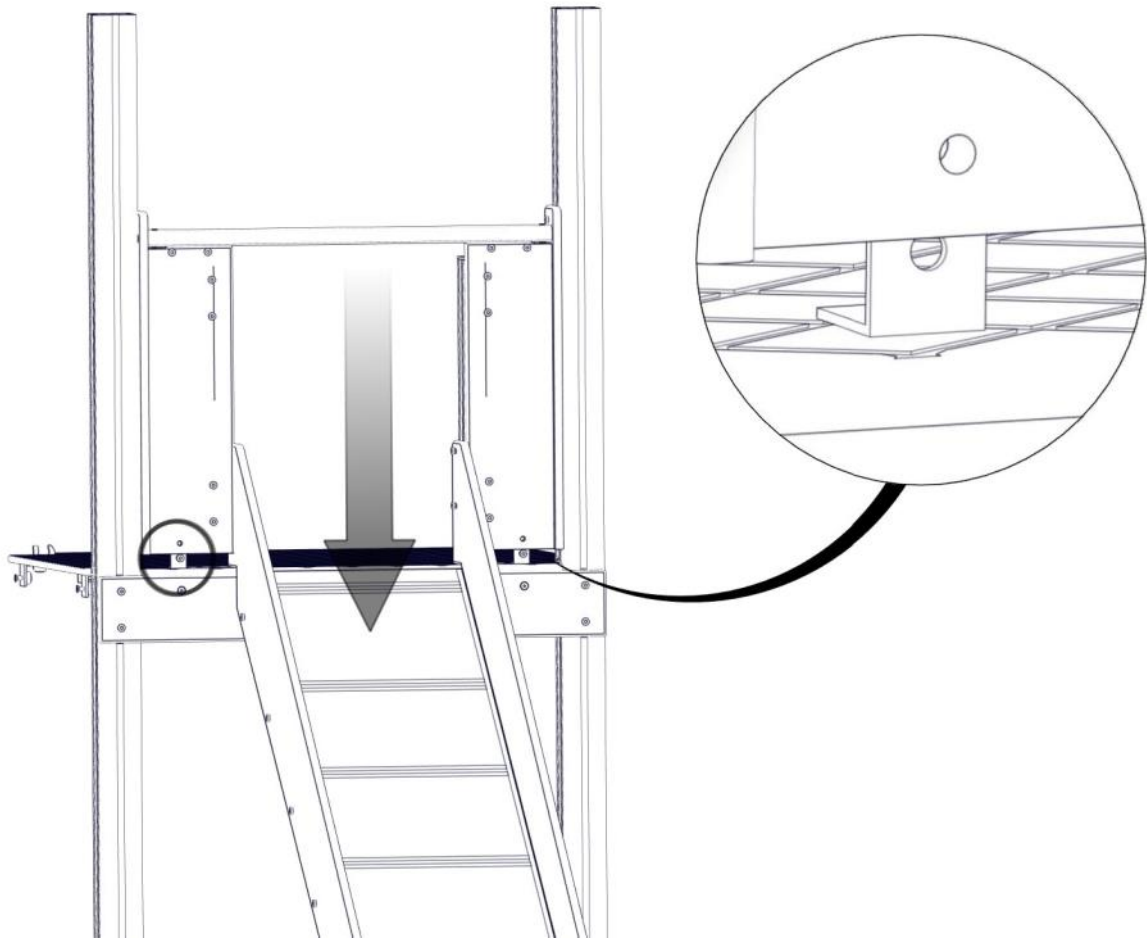

Montering av lekeapparatet / Assembly instructions / Montering av lekredskapet