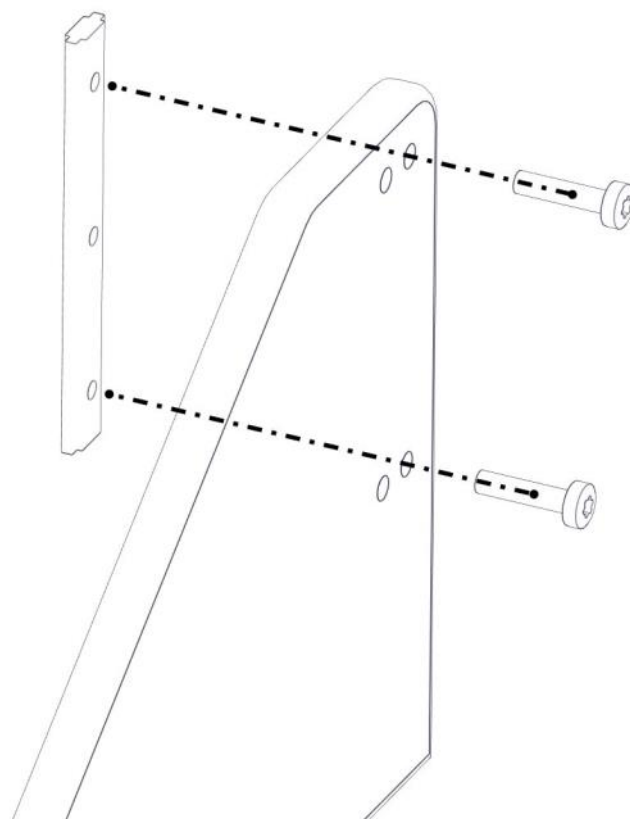

Montering av lekeapparatet / Assembly instructions / Montering av lekredskapet