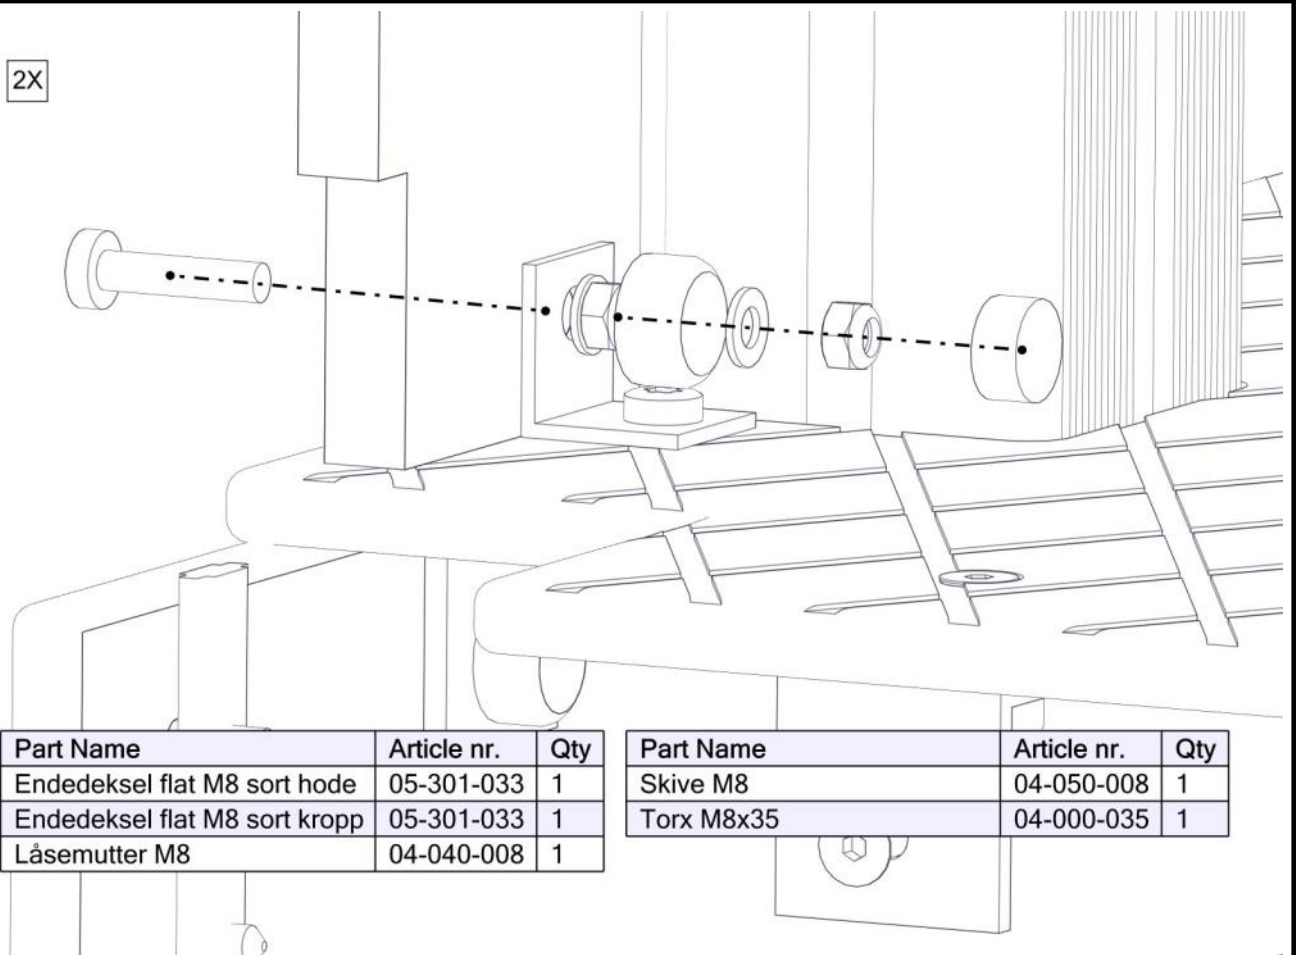

Montering av lekeapparatet / Assembly instructions / Montering av lekredskapet

2X

Part Name	Article nr.	Qty
Endeksel flat M8 sort hode	05-301-033	1
Endeksel flat M8 sort kropp	05-301-033	1
Låsemutter M8	04-040-008	1

Part Name	Article nr.	Qty
Skive M8	04-050-008	1
Torx M8x35	04-000-035	1