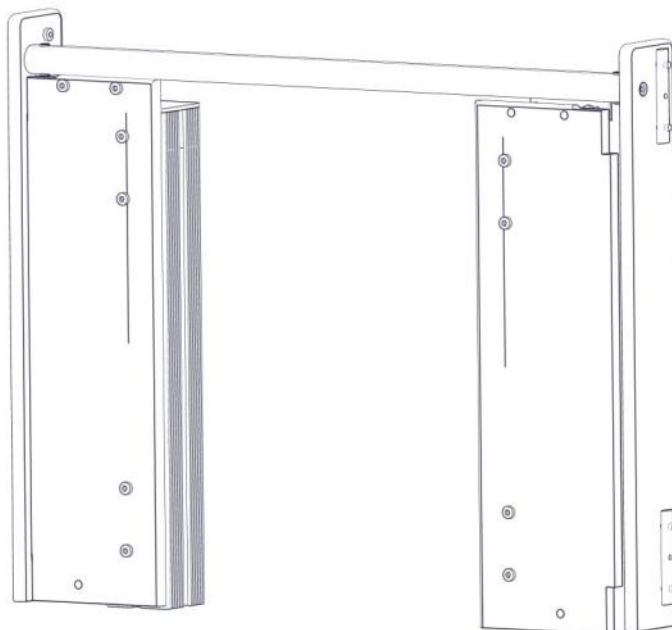

Montering av lekeapparatet / Assembly instructions / Montering av lekredskapet

Part Name	Article nr.	Qty
Torx M8x35	04-000-035	8
Brikke 120 3xM8	04-060-120	4