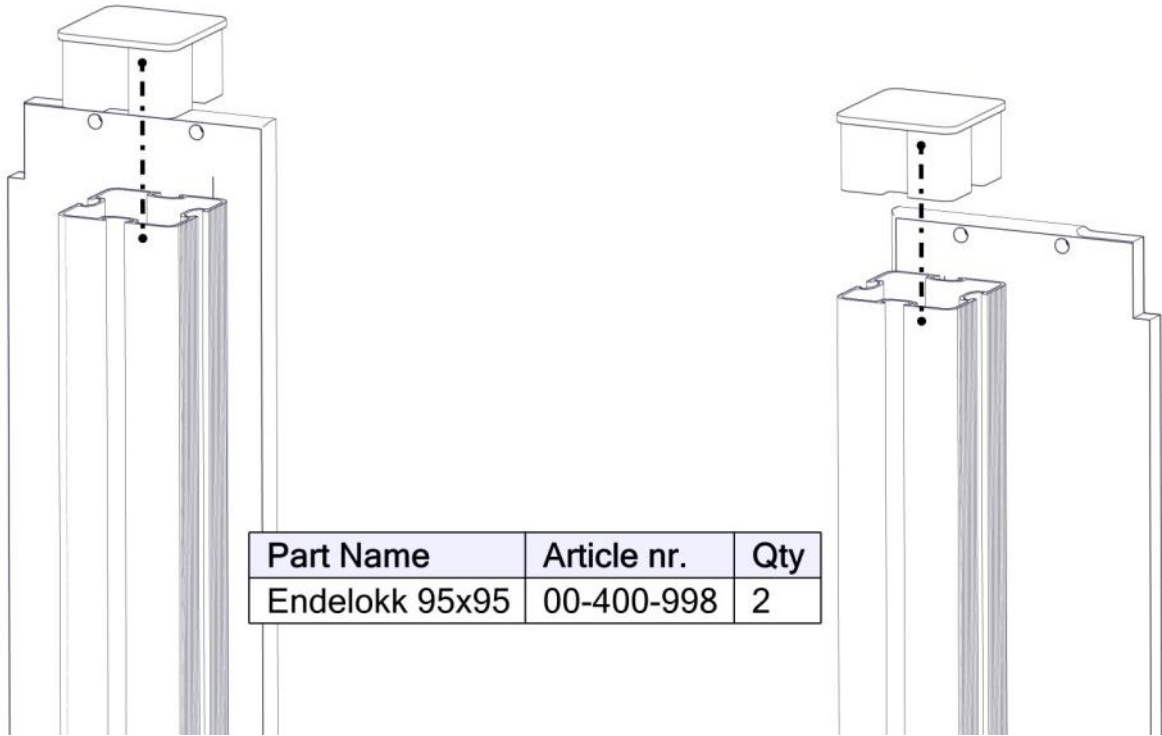

Montering av lekeapparatet / Assembly instructions / Montering av lekredskapet

Part Name	Article nr.	Qty
Endelokk 95x95	00-400-998	2