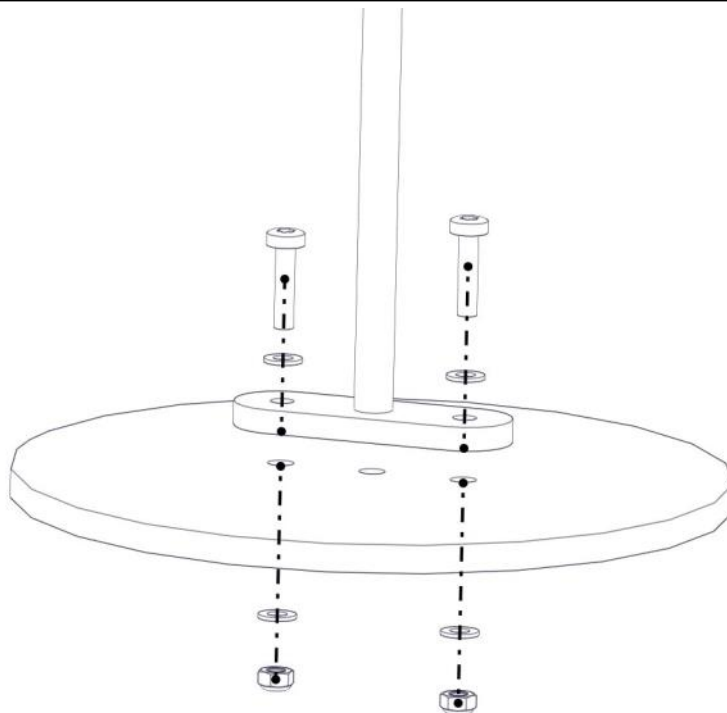

Part Name	Article nr.	Qty
Fundament plate	00-003-103	2
Låsemutter M8	04-040-008	4
Skive M8	04-050-008	8

Part Name	Article nr.	Qty
Stålforankring L=600	00-100-316	2
Torx M8x35	04-000-035	4