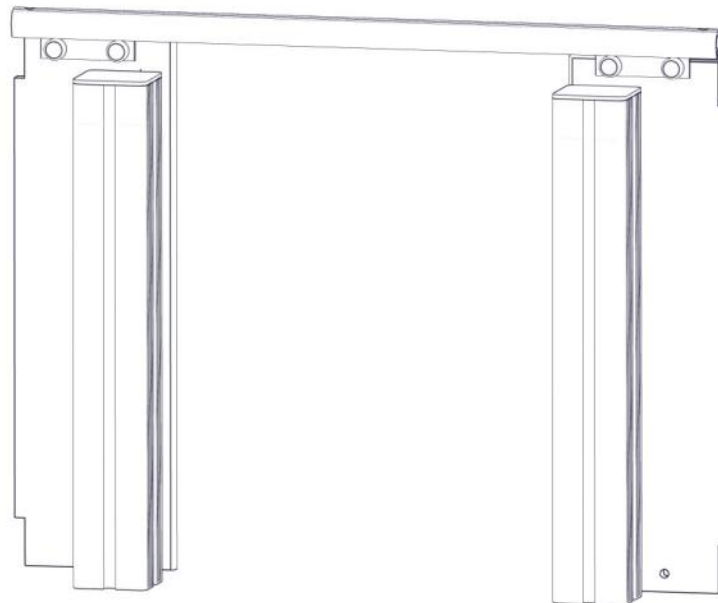

Part Name	Article nr.	Qty
Torx M8x35	04-000-035	4
Låsemutter M8	04-040-008	4
Skive M8	04-050-008	4

Part Name	Article nr.	Qty
Endedeksel flat M8 sort	05-301-033	8
Sperrerør portal	01-126-006	1