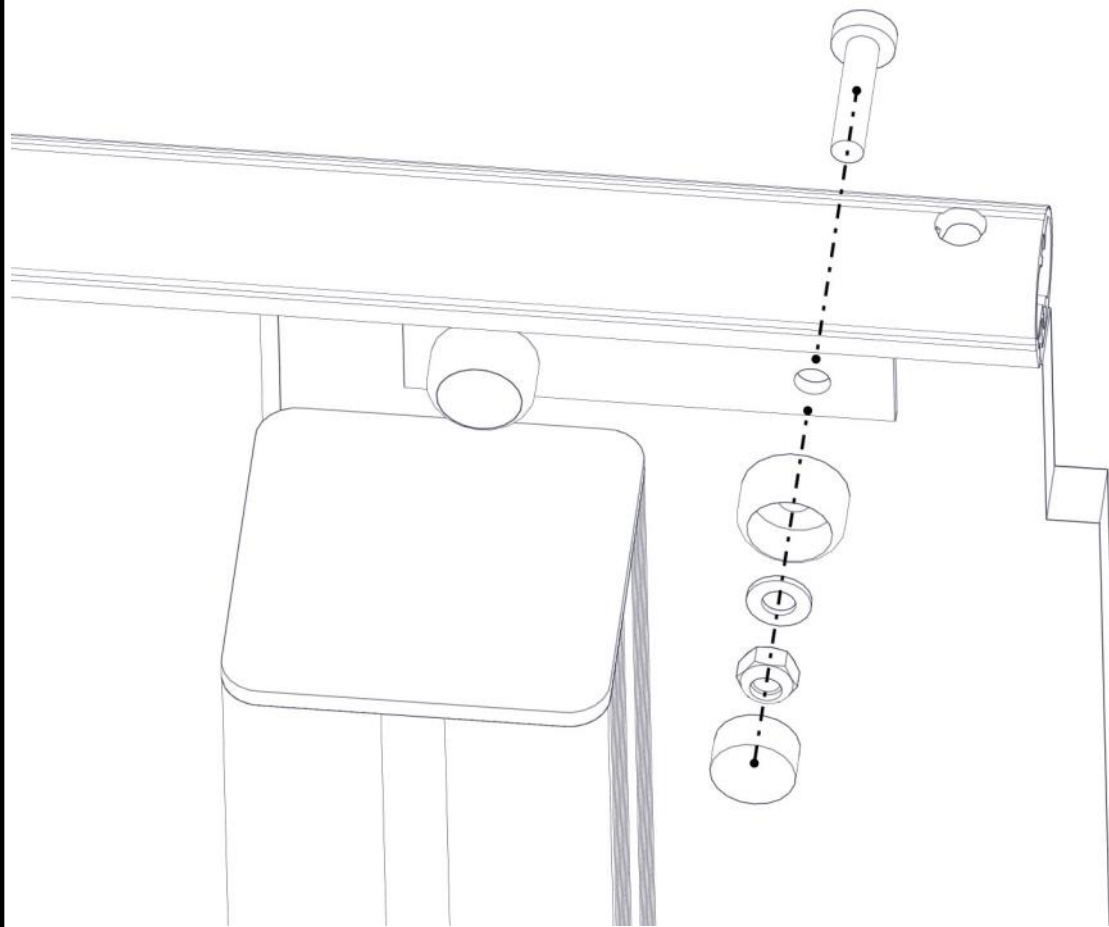

Part Name	Article nr.	Qty
Endedeksel flat M8 sort	05-301-033	8
Sperrerør portal	01-126-006	1

Montering av lekeapparatet / Assembly instructions / Montering av lekredskapet

Part Name	Article nr.	Qty
Portal sideplate høyre	01-126-007	1
Portal sideplate venstre	01-126-008	1
Torx M8x45	04-000-045	2
Hylsemutter Ø12x40 1xM8	04-019-040	2