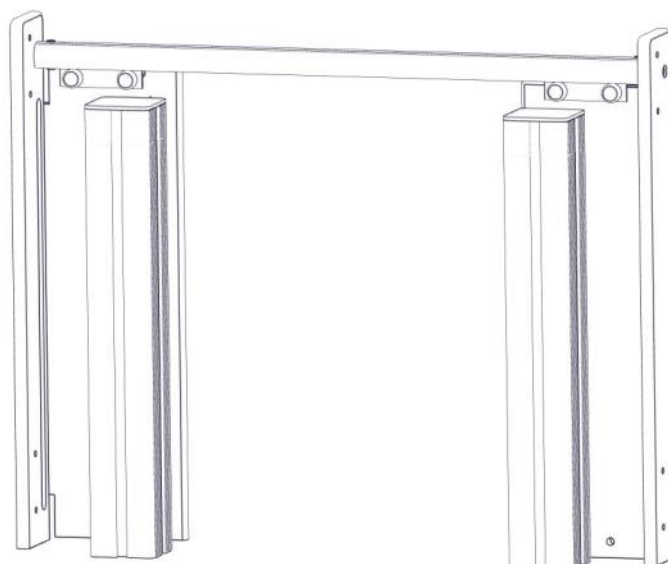

Part Name	Article nr.	Qty
Endedeksel flat M8 sort	05-301-033	8
Sperrerør portal	01-126-006	1

Montering av lekeapparatet / Assembly instructions / Montering av lekredskapet

Part Name	Article nr.	Qty
Portal sideplate høyre	01-126-007	1
Portal sideplate venstre	01-126-008	1
Torx M8x45	04-000-045	2
Hylsemutter Ø12x40 1xM8	04-019-040	2