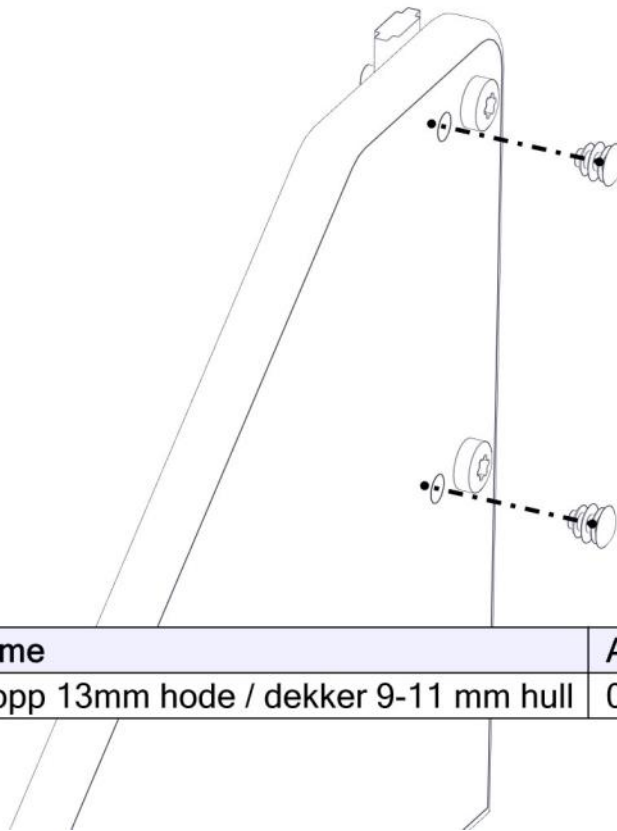

Montering av lekeapparatet / Assembly instructions / Montering av lekredskapet

2x

Part Name	Article nr.	Qty
Plastpropp 13mm hode / dekker 9-11 mm hull	04-090-002	2