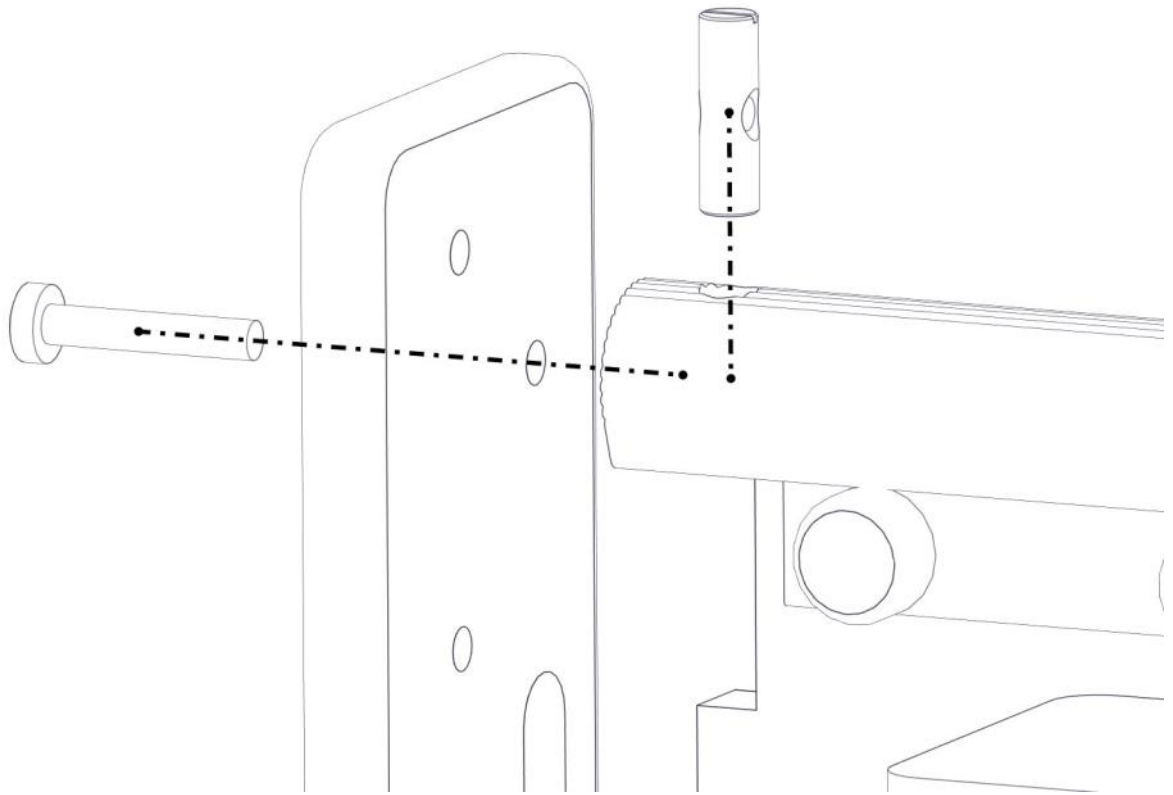

Montering av lekeapparatet / Assembly instructions / Montering av lekredskapet

Part Name	Article nr.	Qty
Torx M8x35	04-000-035	8
Brikke 120 3xM8	04-060-120	4