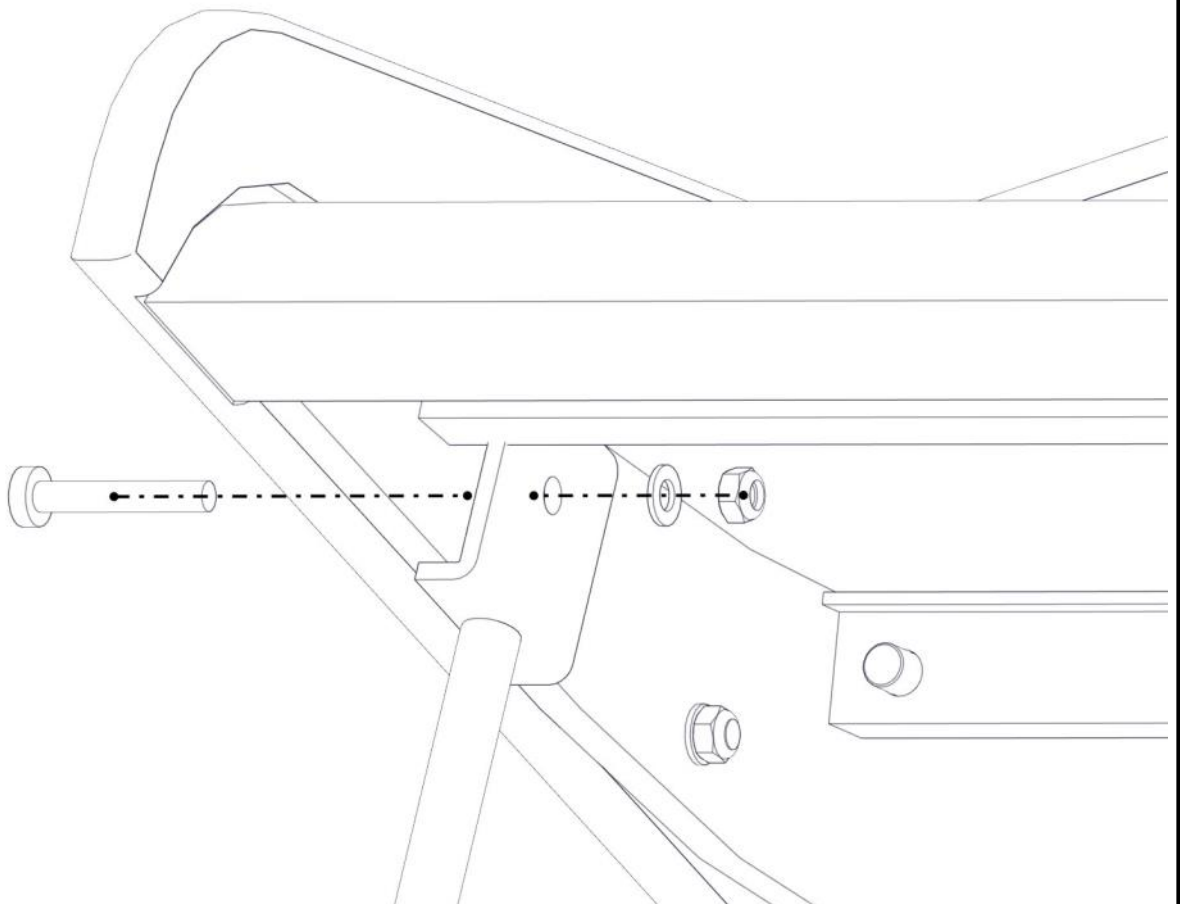

Montering av lekeapparatet / Assembly instructions / Montering av lekredskapet

Part Name	Article nr.	Qty
Låsemutter M8	04-040-008	2
Rustje H1,40 B=0,5 L=3,1M system	40-142-103	1
Skive M8	04-050-008	2
Torx M8x	04-000-0	2