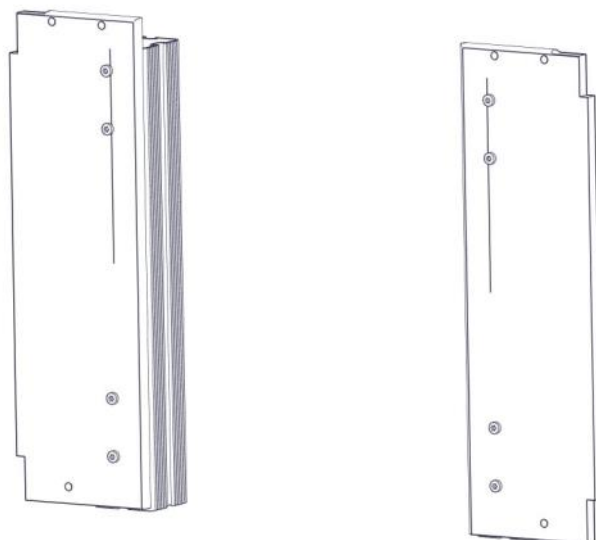

Montering av lekeapparatet / Assembly instructions / Montering av lekredskapet