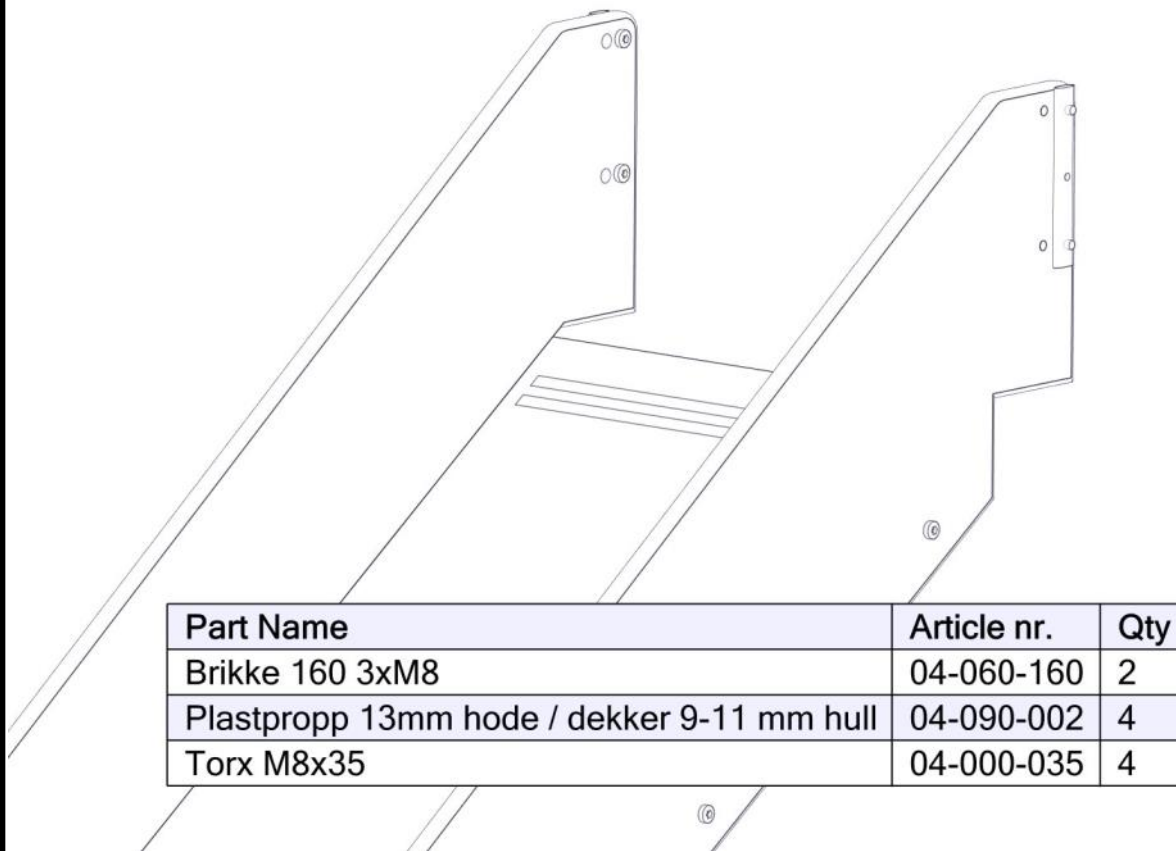

Montering av lekeapparatet / Assembly instructions / Montering av lekredskapet