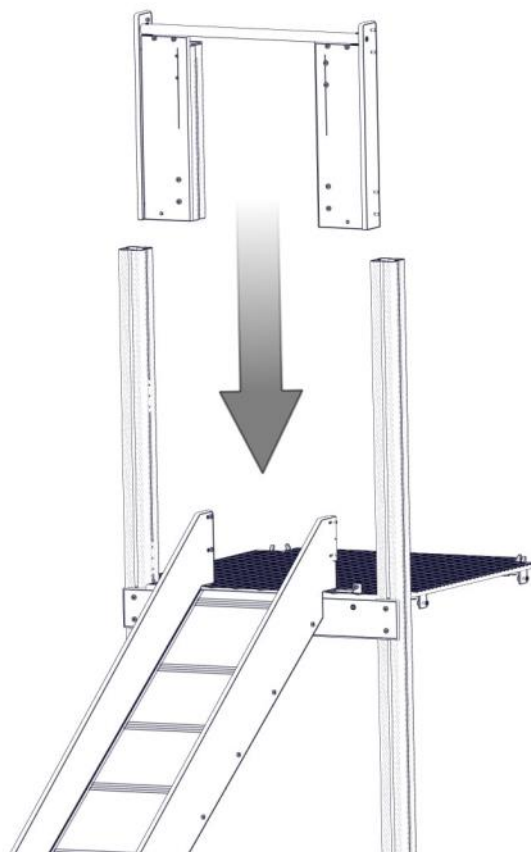

Montering av lekeapparatet / Assembly instructions / Montering av lekredskapet