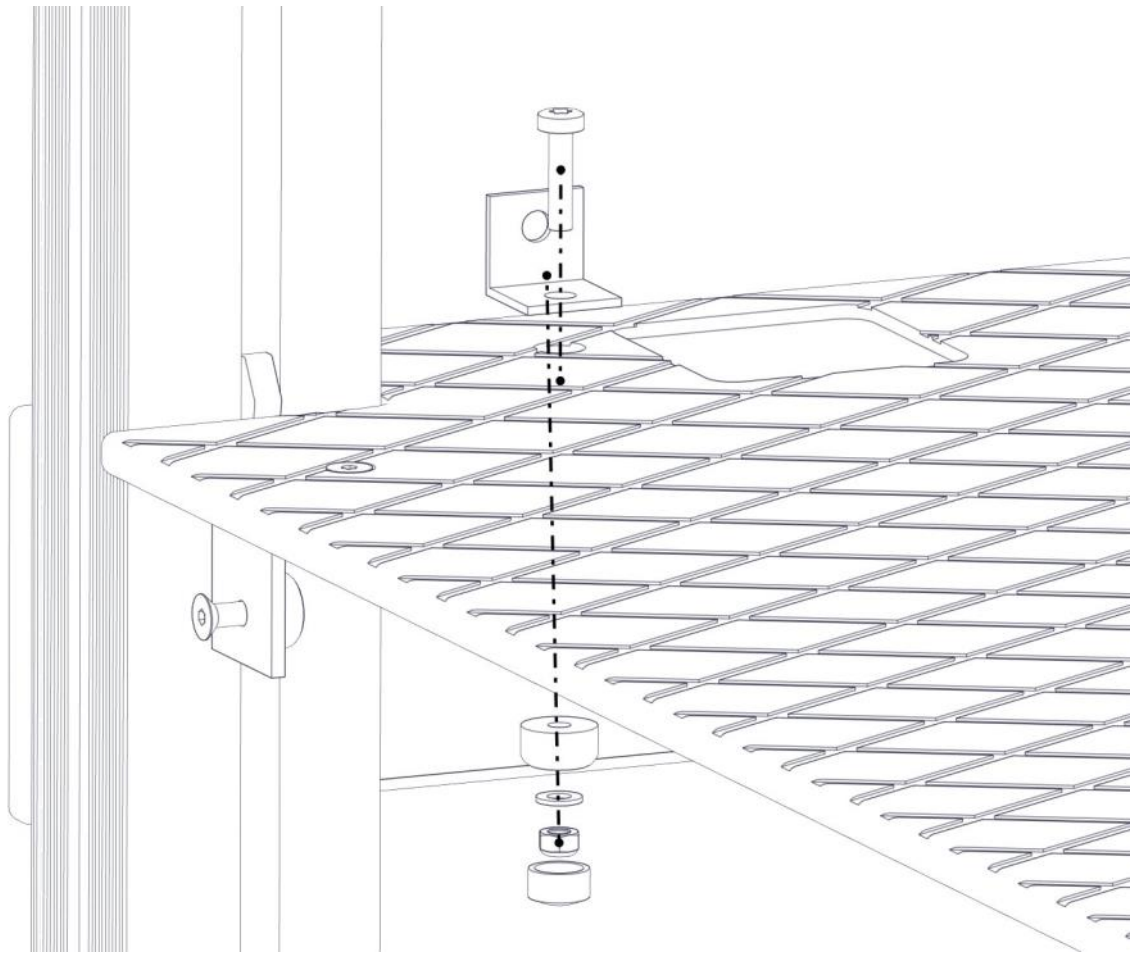

Montering av lekeapparatet / Assembly instructions / Montering av lekredskapet