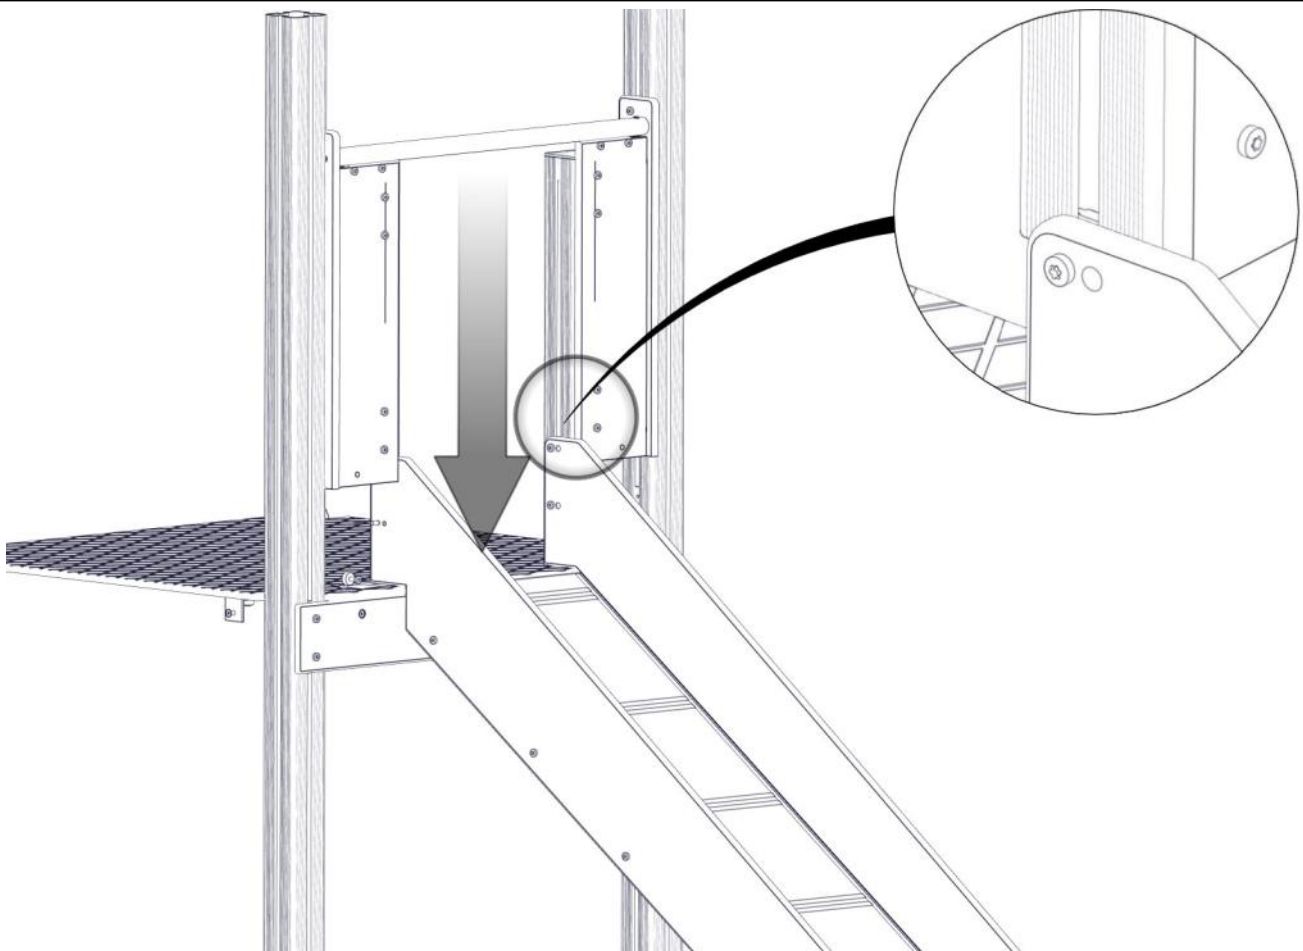

Montering av lekeapparatet / Assembly instructions / Montering av lekredskapet