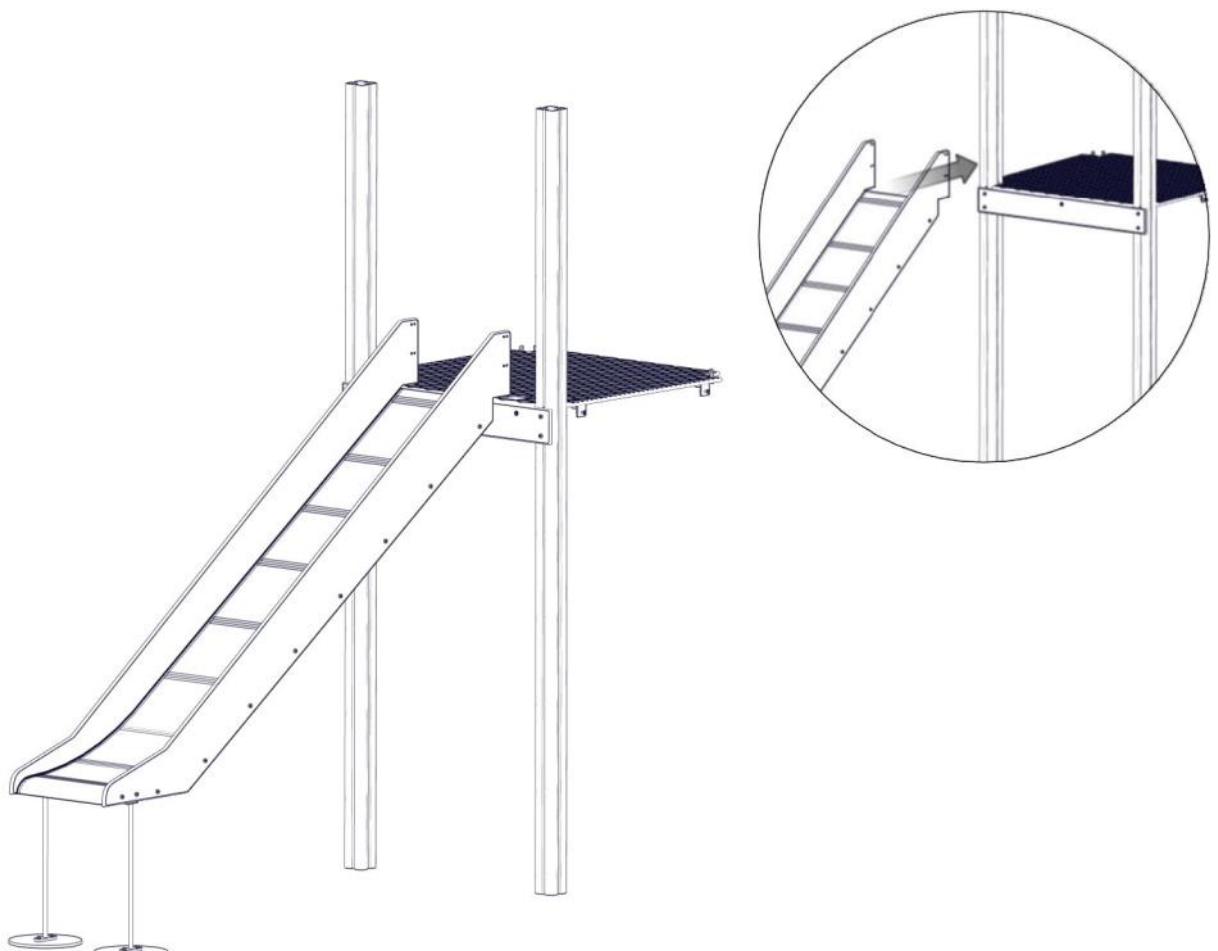

Montering av lekeapparatet / Assembly instructions / Montering av lekredskapet

2x

Part Name	Article nr.	Qty
Plastpropp 13mm hode / dekker 9-11 mm hull	04-090-002	2