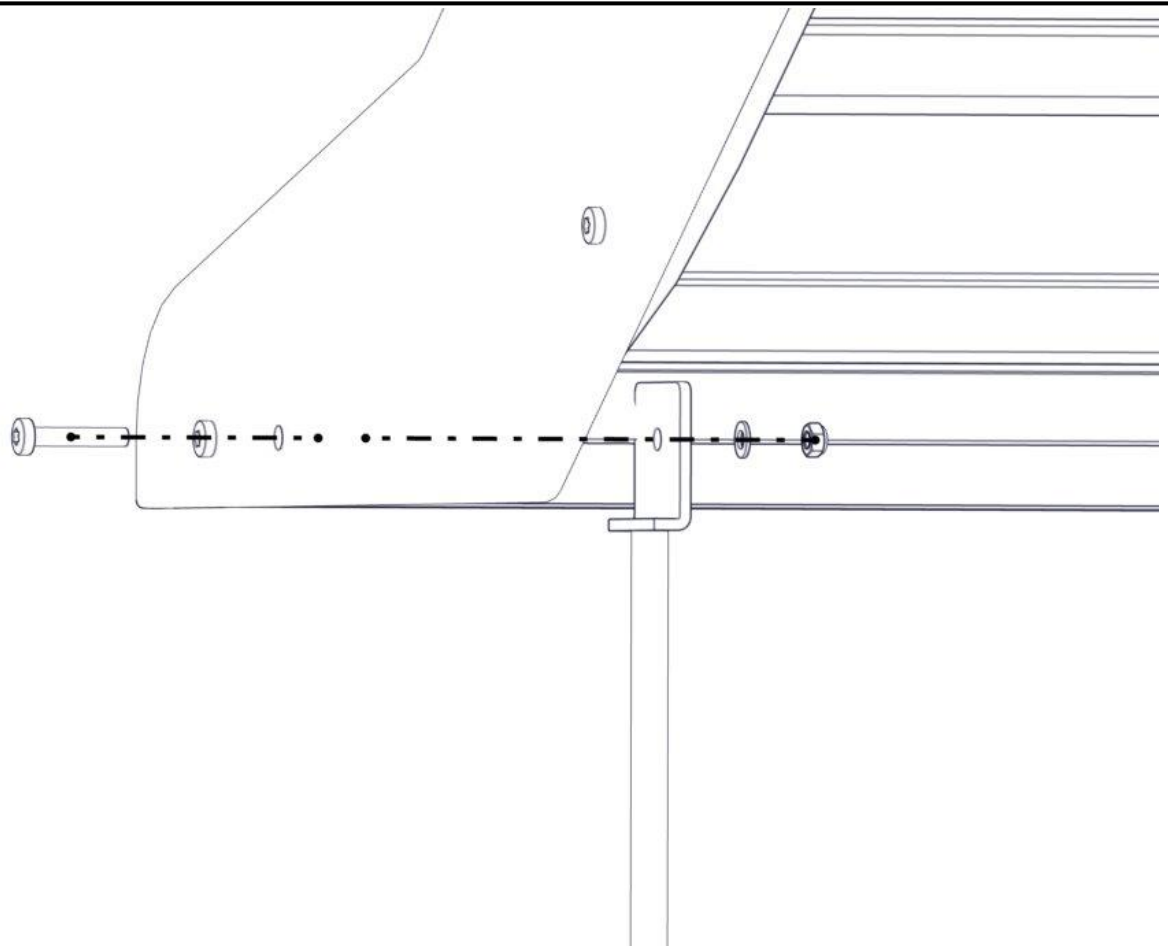

Montering av lekeapparatet / Assembly instructions / Montering av lekredskapet

nr	PartName	Artnr	Antall
1	Torx M8x45	04-000-045	2
2	Låsemutter M8	04-040-008	2
3	Skive M8	04-050-008	2
4	Rutsjebane System1400 cc880	40-142-106	1