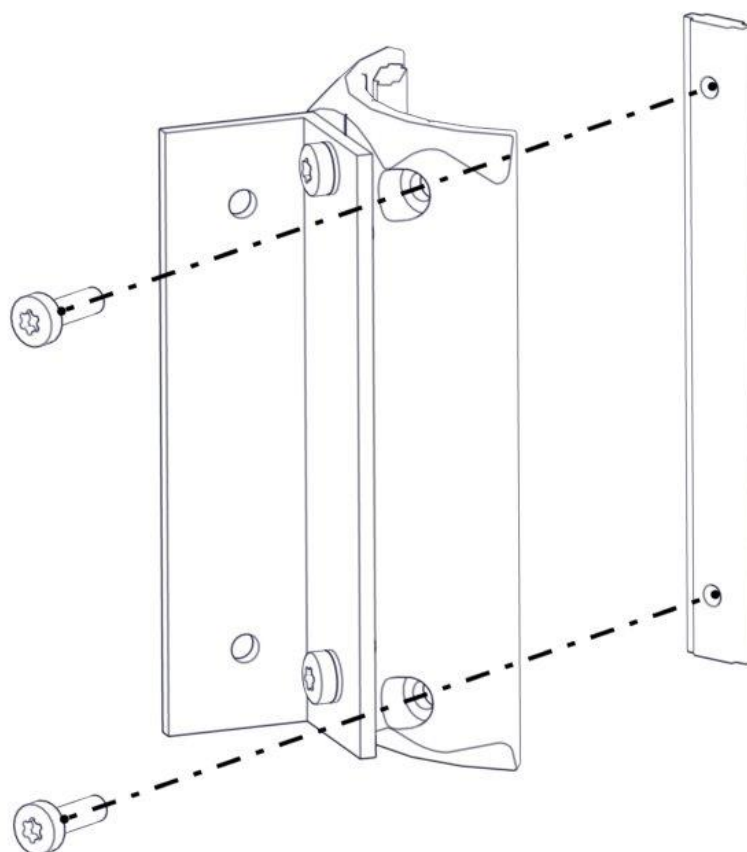

Montering av lekeapparatet / Assembly instructions / Montering av lekredskapet