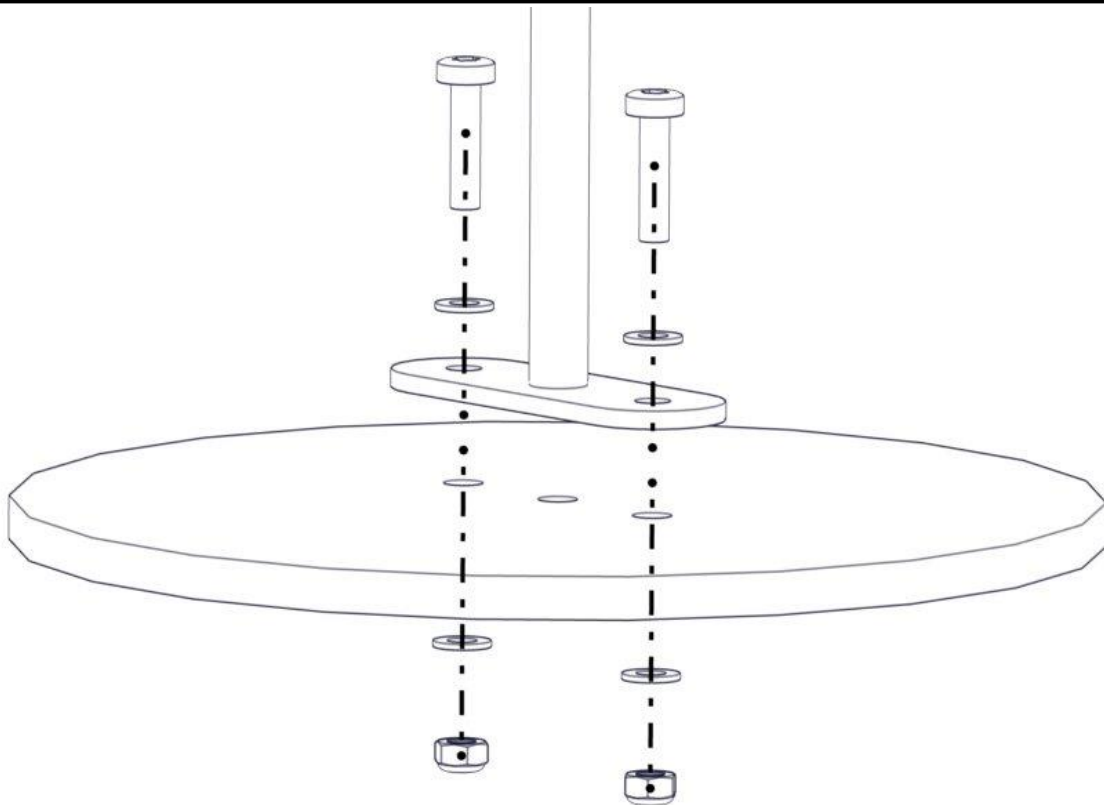

nr	PartName	Artnr	Antall
1	Fundament plate	00-003-103	2
2	Låsemutter M8	04-040-008	4
3	Skive M8	04-050-008	8

nr	PartName	Artnr	Antall
4	Stålforankring L=230	00-100-312	2
5	Torx M8x35	04-000-035	4