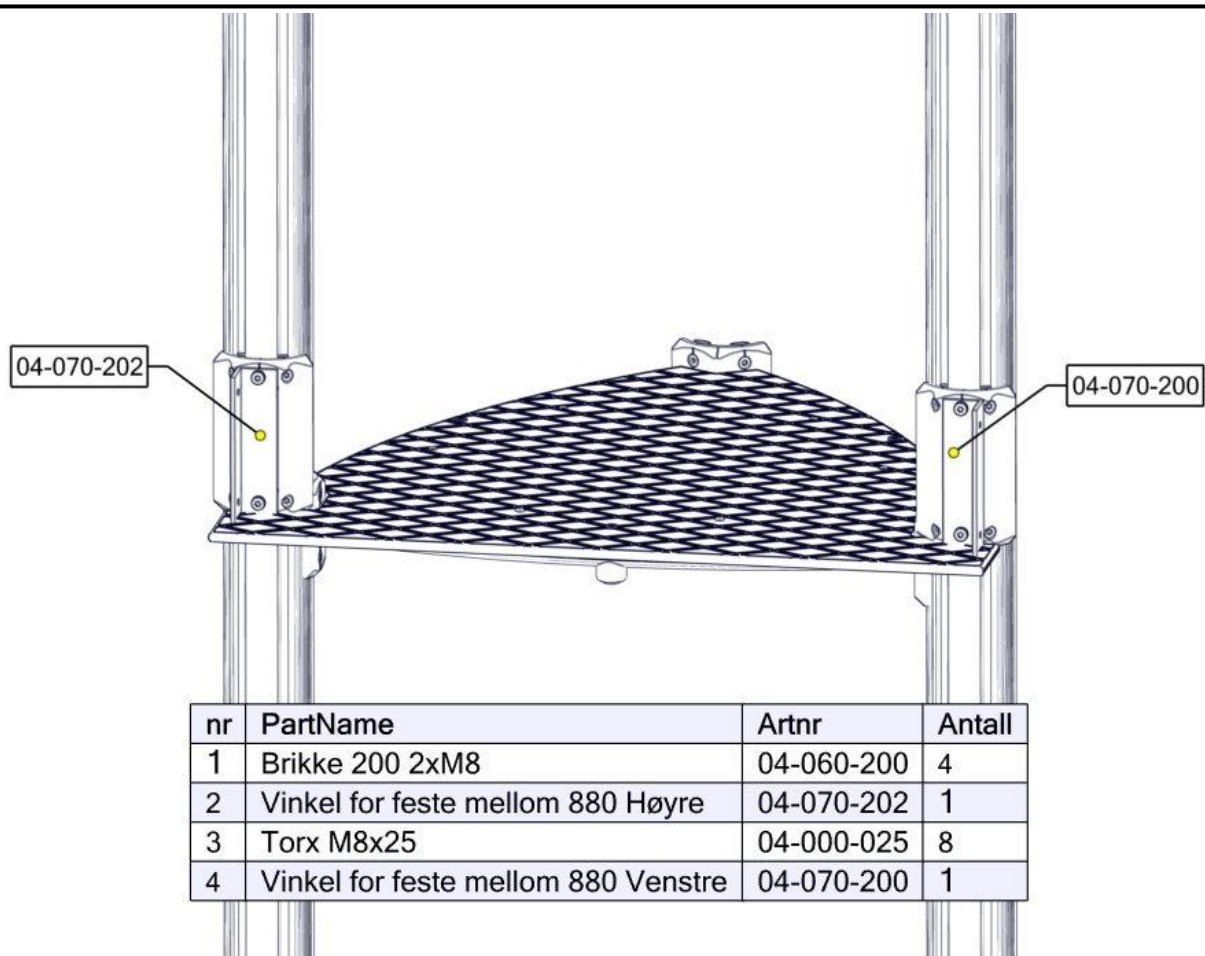

Montering av lekeapparatet / Assembly instructions / Montering av lekredskapet