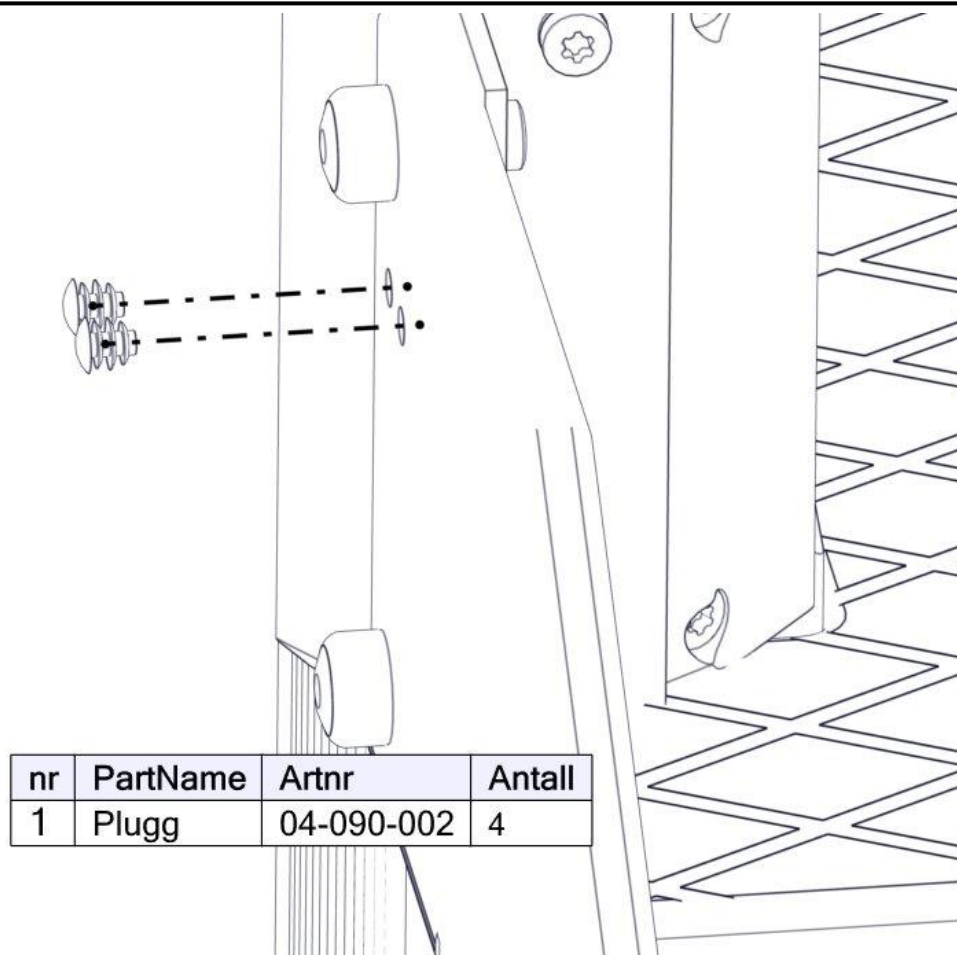

Montering av lekeapparatet / Assembly instructions / Montering av lekredskapet