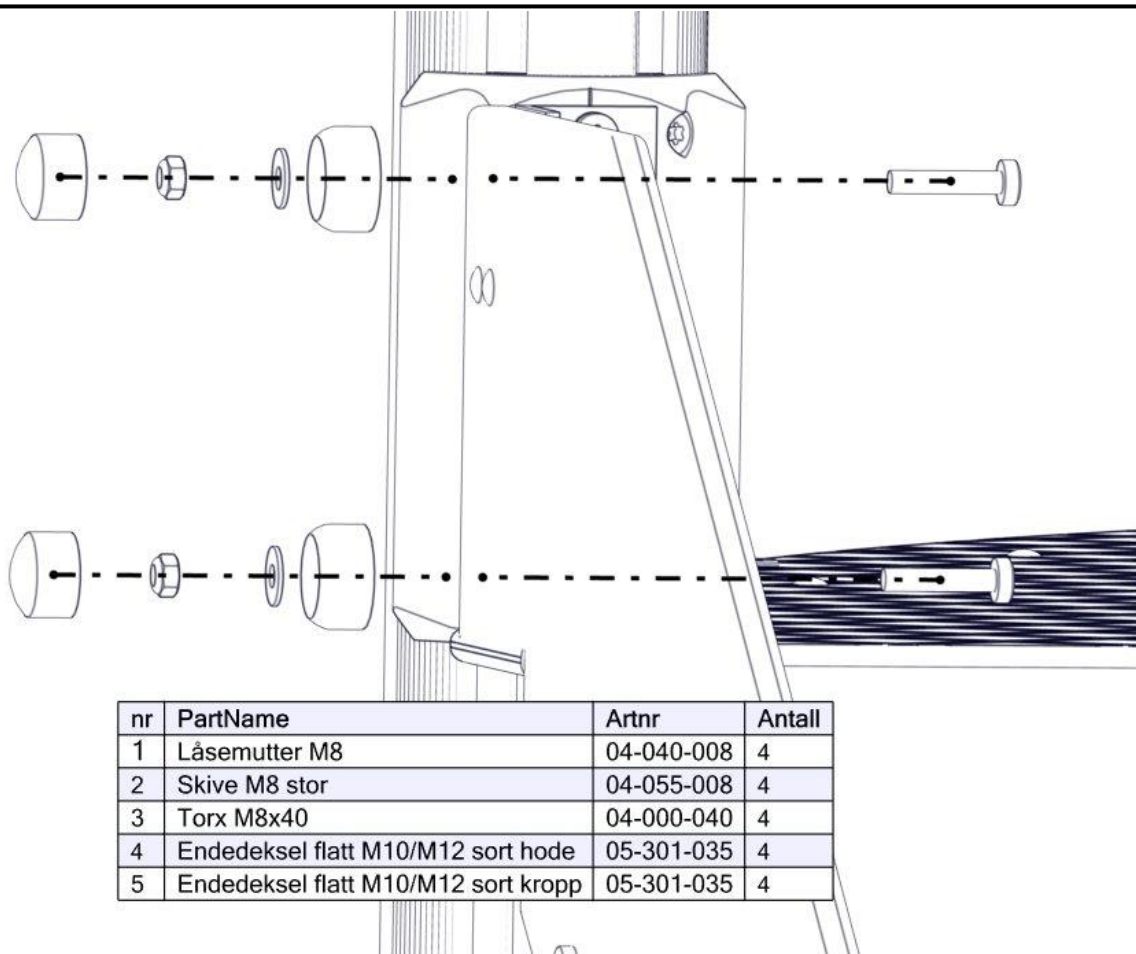

Montering av lekeapparatet / Assembly instructions / Montering av lekredskapet