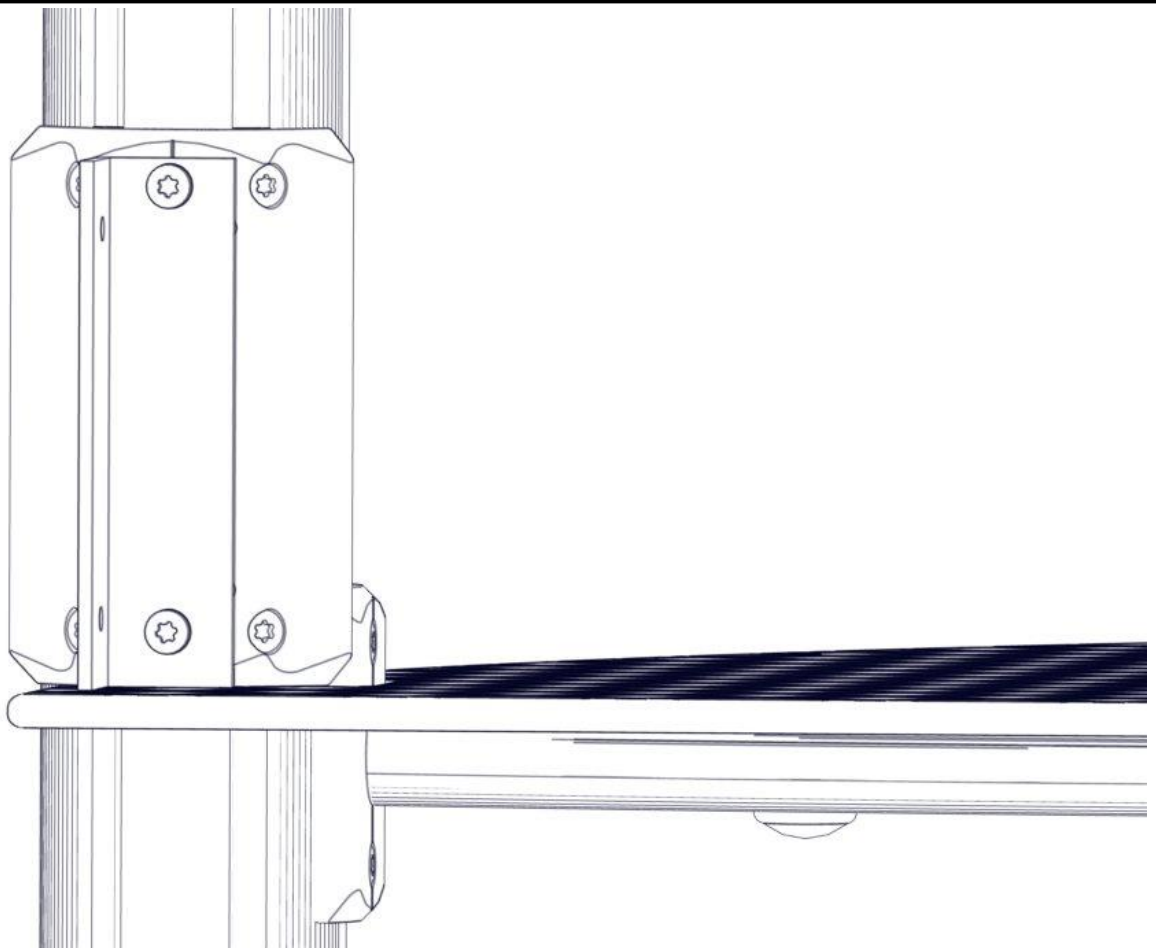

Montering av lekeapparatet / Assembly instructions / Montering av lekredskapet