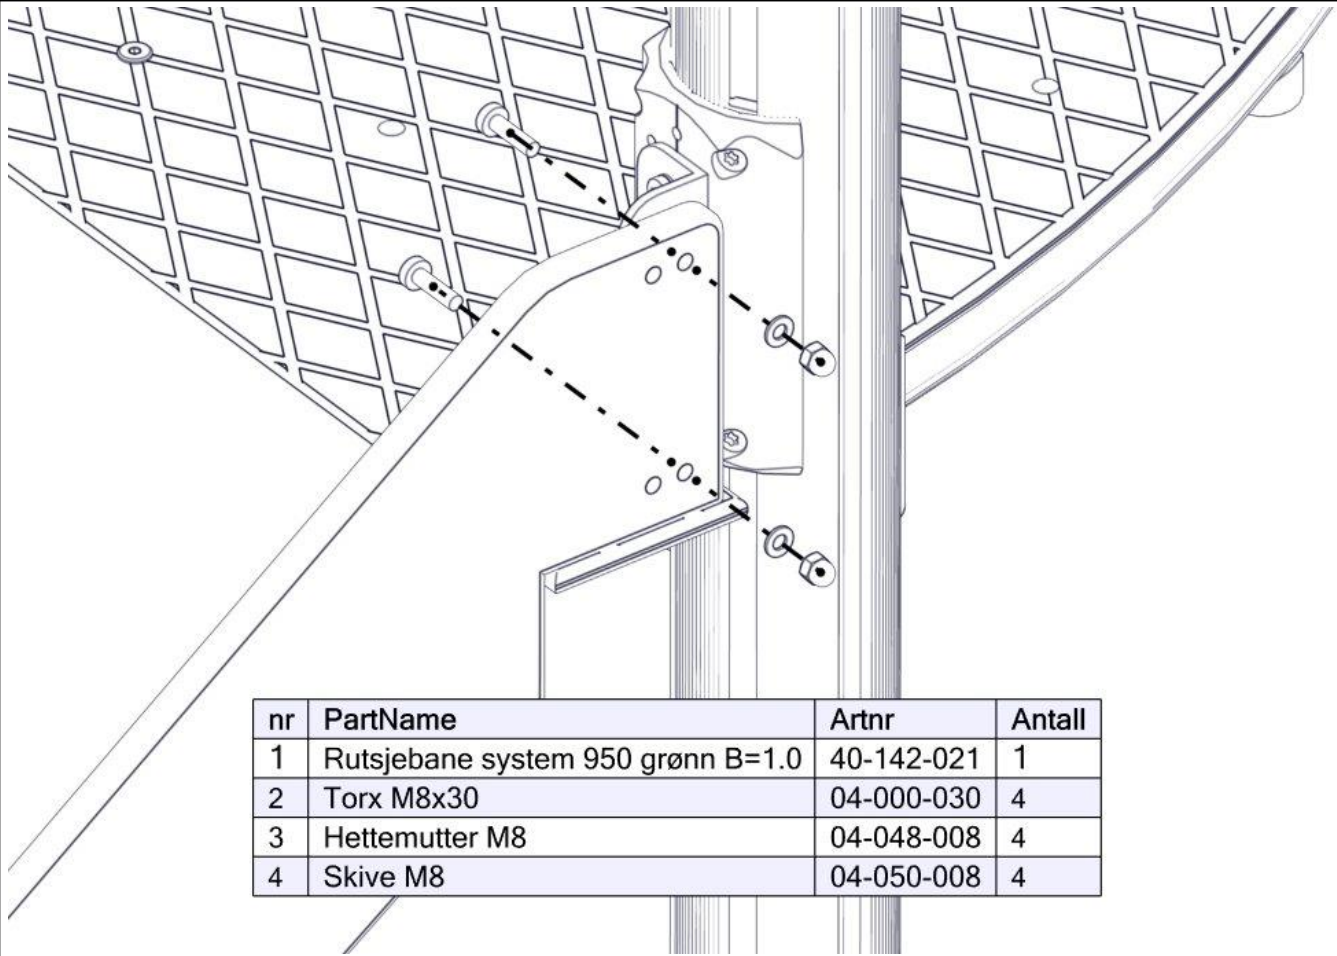

Montering av lekeapparatet / Assembly instructions / Montering av lekredskapet

nr	PartName	Artnr	Antall
1	Rutsjebane system 950 grønn B=1.0	40-142-021	1
2	Torx M8x30	04-000-030	4
3	Hettemutter M8	04-048-008	4
4	Skive M8	04-050-008	4