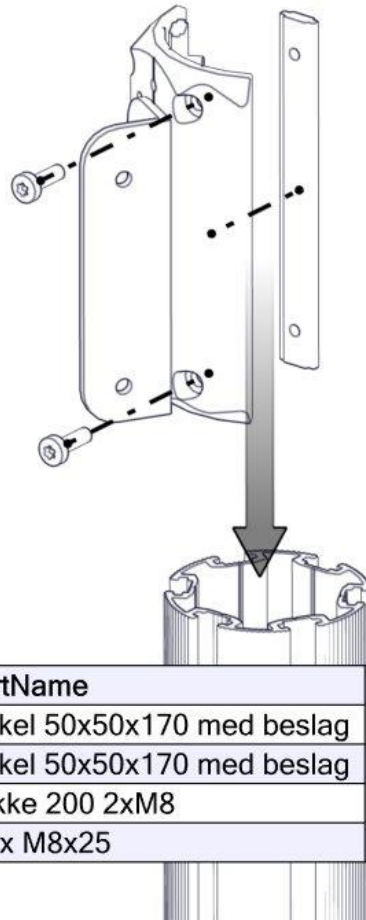

**N****Monteringsanvisning****EN****Assembly Instructions****S****Monteringsanvisning**

Produkt nr. / Product no. / Produkt nr.

**40-142-107K****Grønn**

Ord. nr. \_\_\_\_\_

Dato. \_\_\_\_\_

Sign. \_\_\_\_\_

Søve AS  
Grønnvoldveien 290  
3830 Ulefoss - Norway  
Tlf: +47 35 94 65 65

Søve AB  
EA Rosengrensgatan 32  
421 31 Västra Frölunda  
Phone: +46 (0)31 773 97 00  
[www.sove.se](http://www.sove.se)

<b>Boltepakker for / Boltpackage for / Bultpaket för</b>		Sign. _____		
<b>Rutsjebane 950 system Ø110 40-142-107K</b>	<b>Navn</b>	<b>Artnr/dimensjon</b>	<b>Ant</b>	<b>Lev</b>
	Rutsjebane system H=0.95 B=1.0 For Ø110 stolpe Grønn	40-142-021	1	
	Vinkel med beslag L=170 Beslag 200 30gr Høyre + Venstre	04-070-201	2	
	Brikke 200 2xM8	04-060-200	4	
	Torx M8x25 Torx M8x30 Torx M8x35 Torx M8x45	04-000-025 04-000-030 04-000-035 04-000-045	8 4 4 2	
	Fundamentplate	00-003-103	2	
	Stålforankring L=230	00-100-312	2	

**Boltepakker for / Boltpackage for / Bultpaket för**

Sign. \_\_\_\_\_.

Rutsjebane 950 system Ø110 40-142-107K	Navn	Artnr/dimensjon	Ant	Lev
	Låsemutter M8	04-040-008	6	
	Skive M8	04-050-008	14	
	Hettemutter M8	04-048-008	4	

## Montering av lekeapparatet / Assembly instructions / Montering av lekredskapet

nr	PartName	Artnr	Antall
1	Vinkel 50x50x170 med beslag	04-070-201	1
2	Vinkel 50x50x170 med beslag	04-070-201	1
3	Brikke 200 2xM8	04-060-200	4
4	Torx M8x25	04-000-025	8