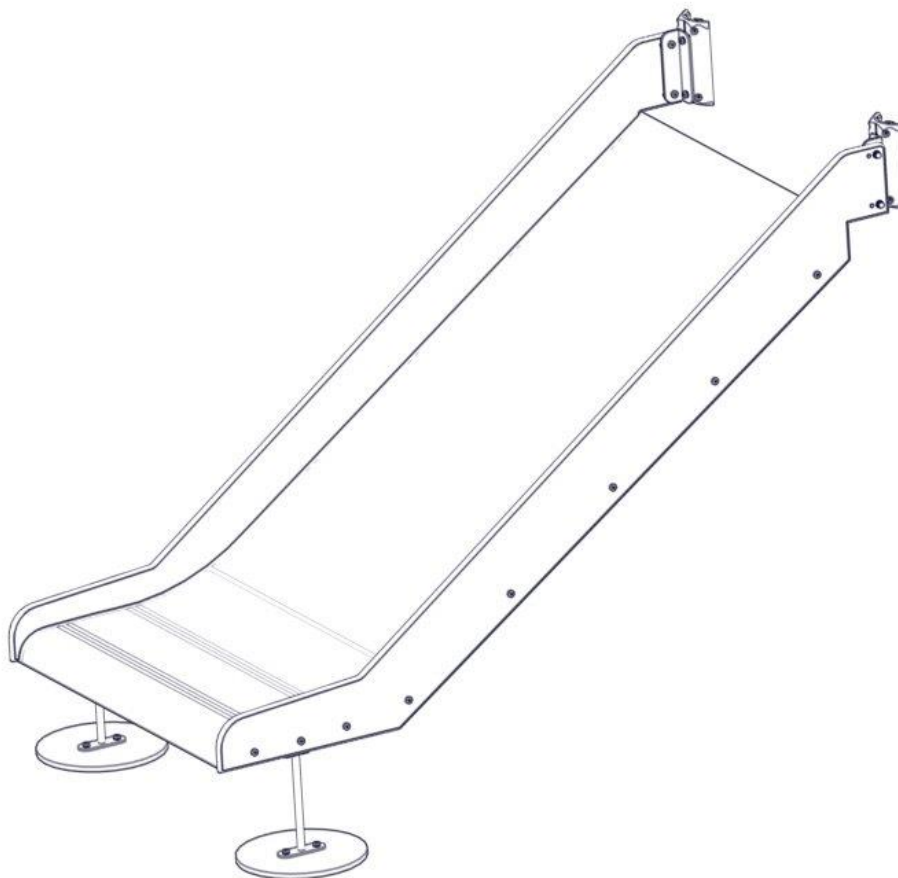

Søve AS  
Grønnvoldveien 290  
3830 Ulefoss - Norway  
Tlf: +47 35 94 65 65

Søve AB  
EA Rosengrensgatan 32  
421 31 Västra Frölunda  
Phone: +46 (0)31 773 97 00  
[www.sove.se](http://www.sove.se)

<b>Boltepakker for / Boltpackage for / Bultpaket för</b>		Sign. _____		
<b>Rutsjebane 950 system Ø110 40-142-107K</b>	<b>Navn</b>	<b>Artnr/dimensjon</b>	<b>Ant</b>	<b>Lev</b>
	Rutsjebane system H=0.95 B=1.0 For Ø110 stolpe Grønn	40-142-021	1	
	Vinkel med beslag L=170 Beslag 200 30gr Høyre + Venstre	04-070-201	2	
	Brikke 200 2xM8	04-060-200	4	
	Torx M8x25 Torx M8x30 Torx M8x35 Torx M8x45	04-000-025 04-000-030 04-000-035 04-000-045	8 4 4 2	
	Fundamentplate	00-003-103	2	
	Stålforankring L=230	00-100-312	2	

**Boltepakker for / Boltpackage for / Bultpaket för**

Sign. \_\_\_\_\_.

Rutsjebane 950 system Ø110 40-142-107K	Navn	Artnr/dimensjon	Ant	Lev
	Låsemutter M8	04-040-008	6	
	Skive M8	04-050-008	14	
	Hettemutter M8	04-048-008	4	

## Montering av lekeapparatet / Assembly instructions / Montering av lekredskapet

nr	PartName	Artnr	Antall
1	Vinkel 50x50x170 med beslag	04-070-201	1
2	Vinkel 50x50x170 med beslag	04-070-201	1
3	Brikke 200 2xM8	04-060-200	4
4	Torx M8x25	04-000-025	8