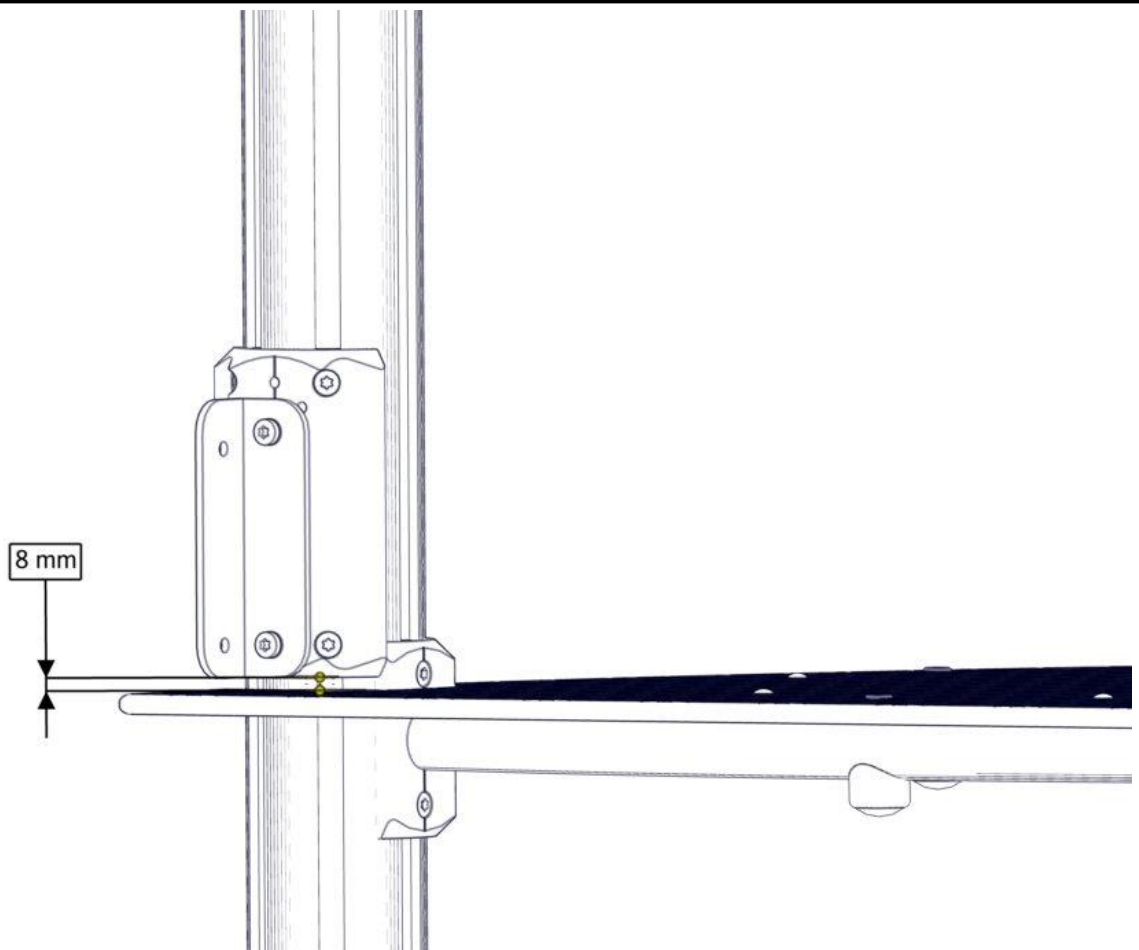

Montering av lekeapparatet / Assembly instructions / Montering av lekredskapet

nr	PartName	Artnr	Antall
1	Vinkel 50x50x170 med beslag	04-070-201	1
2	Vinkel 50x50x170 med beslag	04-070-201	1
3	Brikke 200 2xM8	04-060-200	4
4	Torx M8x25	04-000-025	8