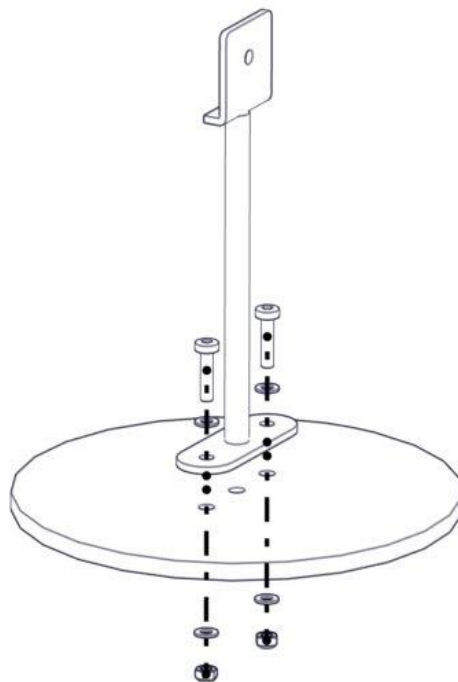

Montering av lekeapparatet / Assembly instructions / Montering av lekredskapet

nr	PartName	Artnr	Antall
1	Fundament plate	00-003-103	2
2	Låsemutter M8	04-040-008	4
3	Skive M8	04-050-008	8

nr	PartName	Artnr	Antall
4	Stålforankring 300	00-100-312	2
5	Torx M8x35	04-000-035	4