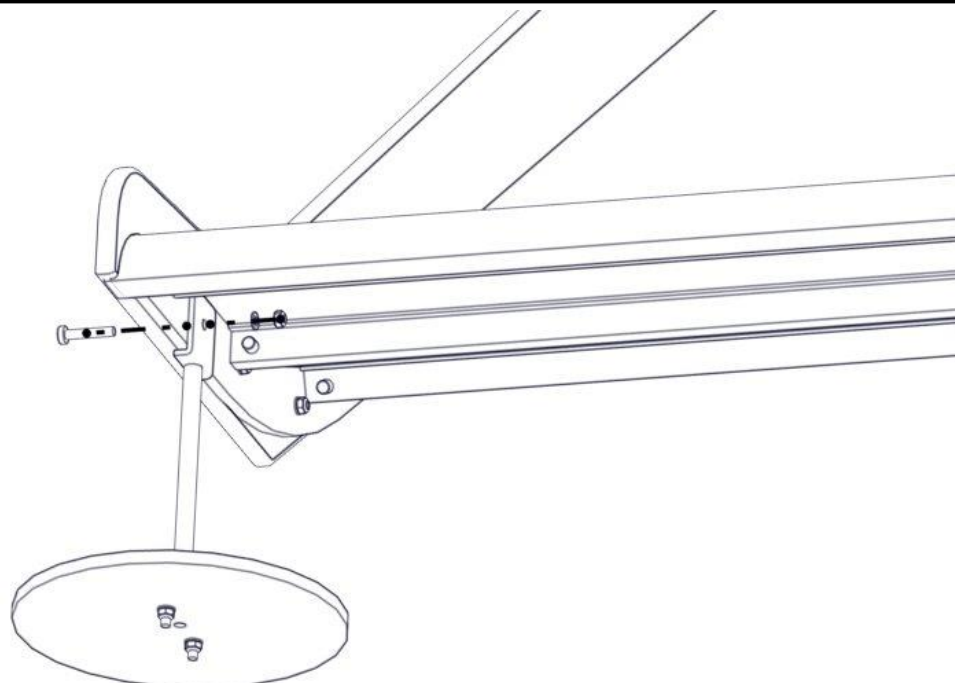

nr	PartName	Artnr	Antall
1	Rutsjebane system 950 grønn B=1.0	40-142-021	1
2	Torx M8x45	04-000-045	2
3	Låsemutter M8	04-040-008	2
4	Skive M8	04-050-008	2