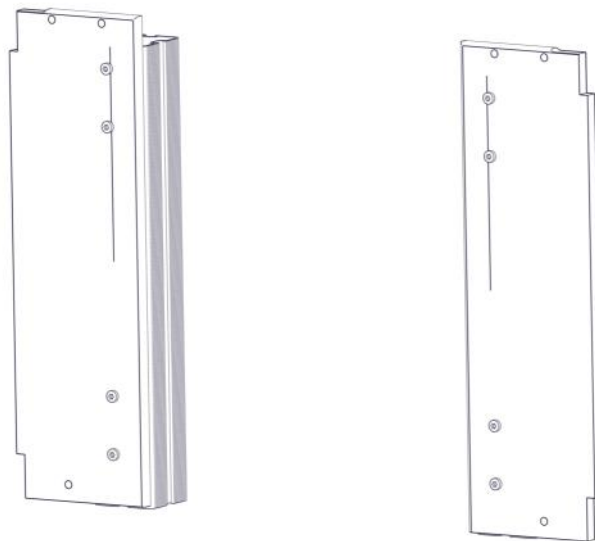

Montering av lekeapparatet / Assembly instructions / Montering av lekredskapet