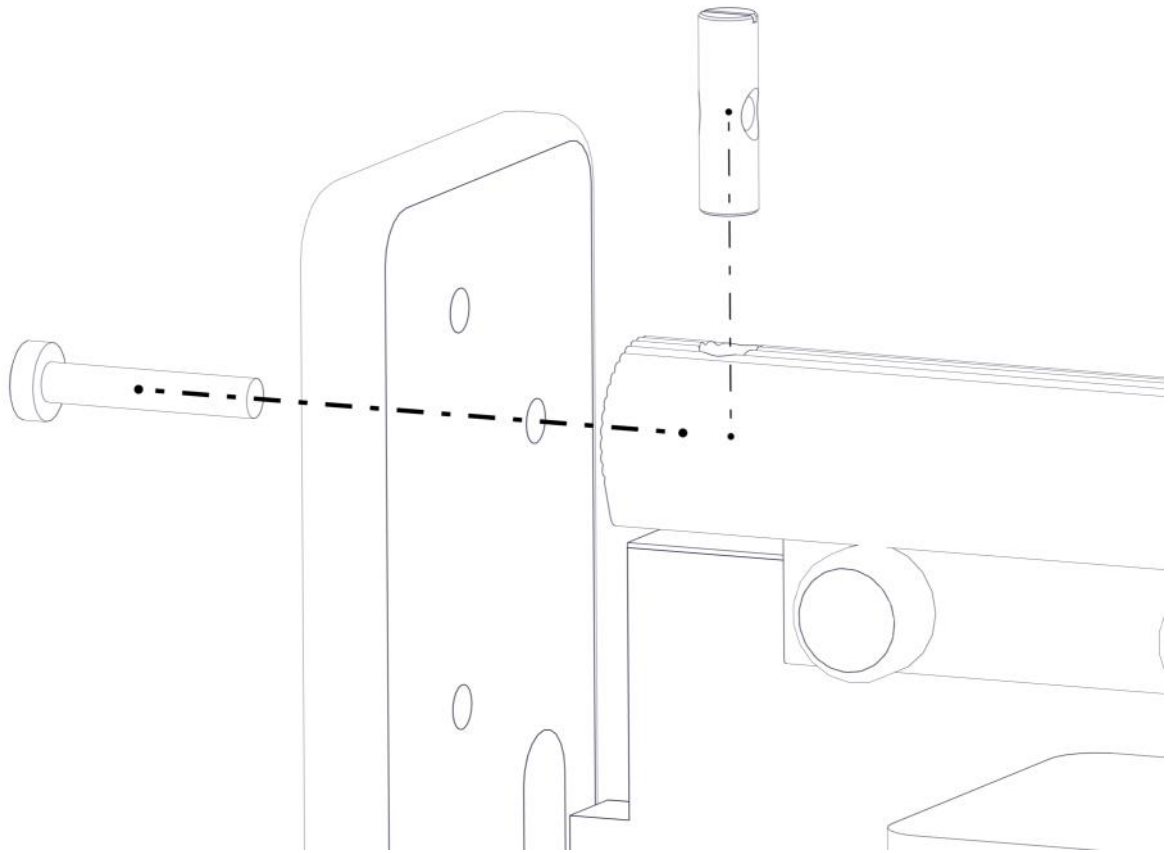

Montering av lekeapparatet / Assembly instructions / Montering av lekredskapet

nr	PartName	Artnr	Antall
1	Torx M8x35	04-000-035	8
2	Brikke 120 3xM8	04-060-120	4