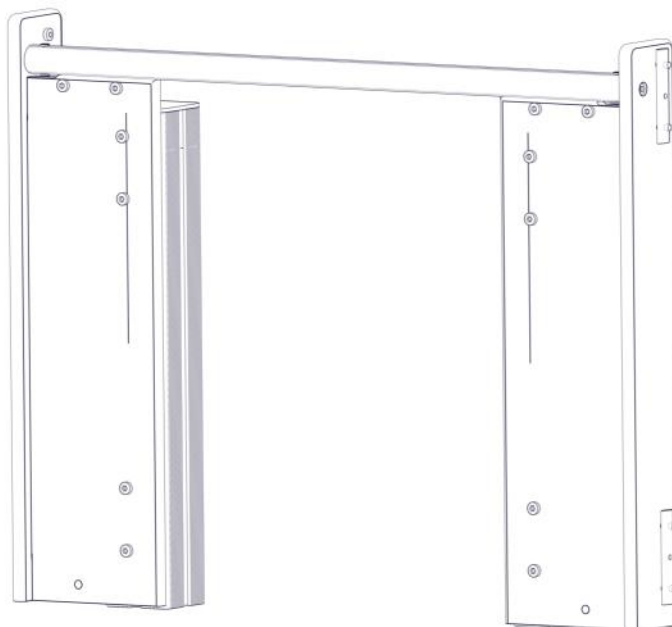

Montering av lekeapparatet / Assembly instructions / Montering av lekredskapet

nr	PartName	Artnr	Antall
1	Torx M8x35	04-000-035	8
2	Brikke 120 3xM8	04-060-120	4