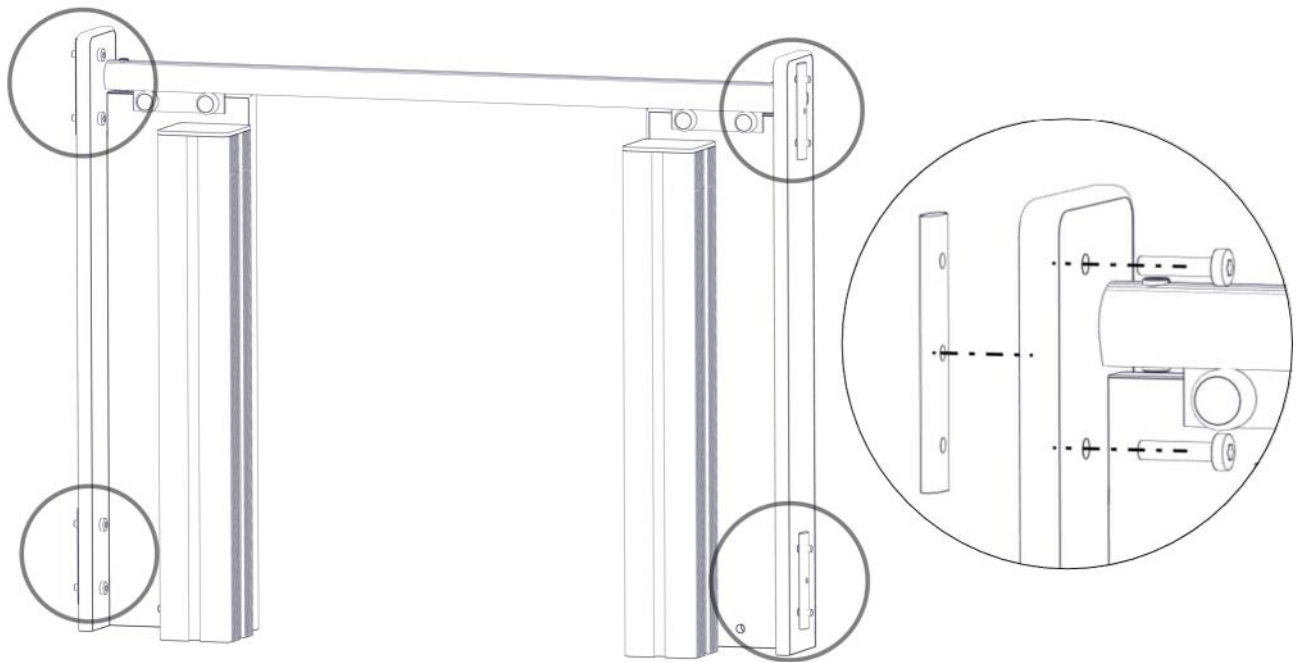

Montering av lekeapparatet / Assembly instructions / Montering av lekredskapet

nr	PartName	Artnr	Antall
5	Torx M8x35	04-000-035	2
6	Låsemutter M8	04-040-008	2
7	Skive M8	04-050-008	2
8	Vinkel 35x35x35x3 11mm hull	04-070-036	2

nr	PartName	Artnr	Antall
9	Endedeksel flat M8 sort kropp	05-301-033	2
10	Endedeksel flat M8 sort hode	05-301-033	2