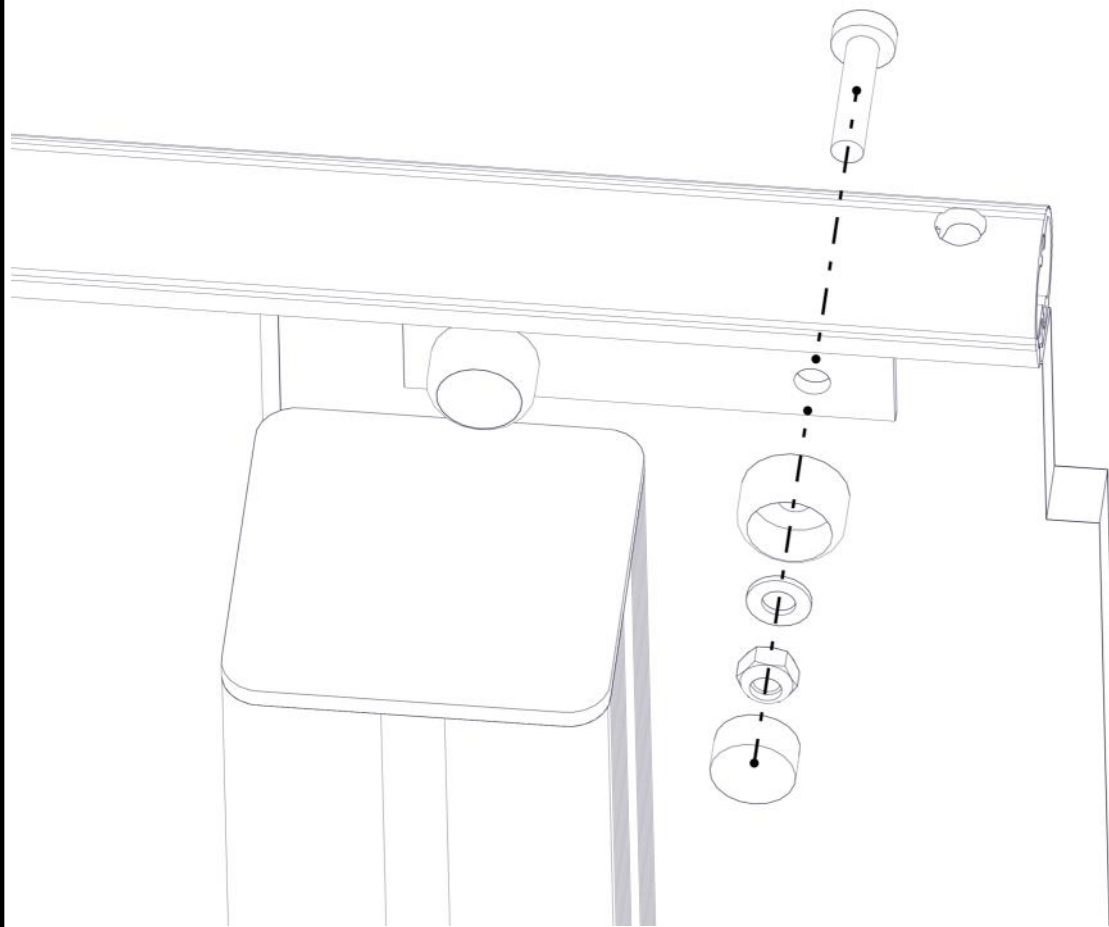

Montering av lekeapparatet / Assembly instructions / Montering av lekredskapet

nr	PartName	Artnr	Antall
1	Portal sideplate høyre	01-126-001	1
2	Portal sideplate venstre	01-126-002	1
3	Torx M8x45	04-000-045	2
4	Hylsemutter Ø12x40 1xM8	04-019-040	2