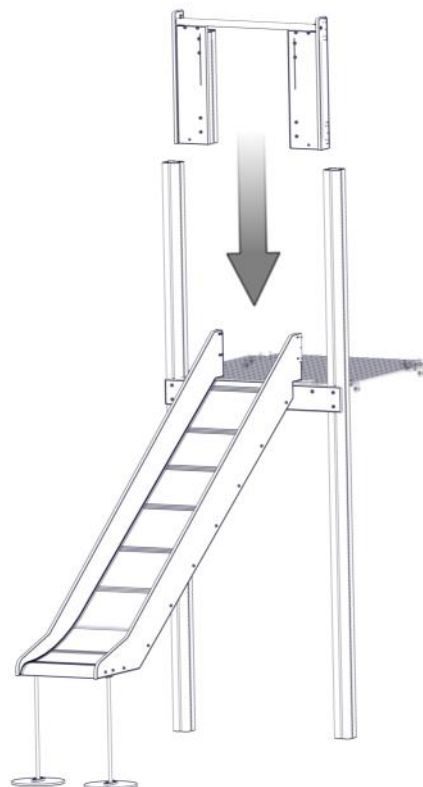

Montering av lekeapparatet / Assembly instructions / Montering av lekredskapet