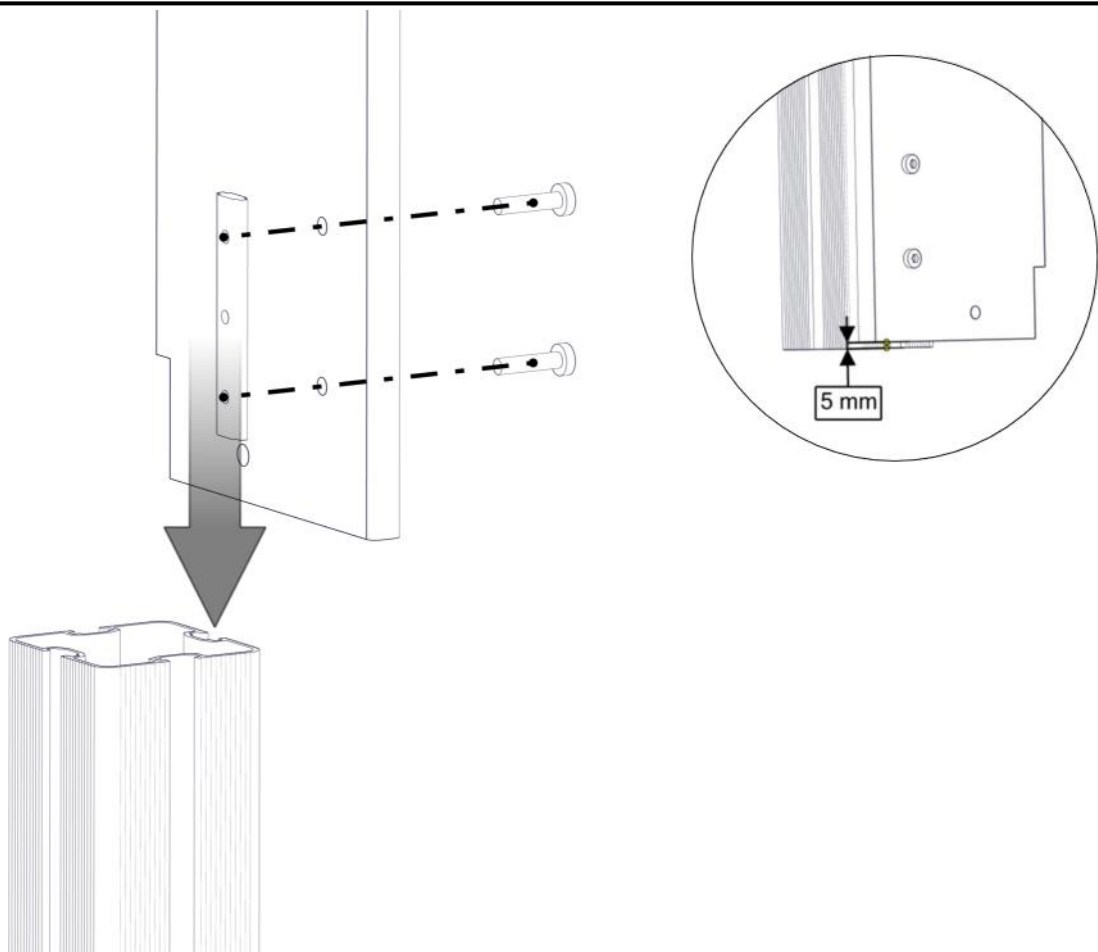

Montering av lekeapparatet / Assembly instructions / Montering av lekredskapet

Montering av lekeapparatet / Assembly instructions / Montering av lekredskapet

nr	PartName	Artnr	Antall
1	Portal frontplate	01-126-003	2
2	Stolpe 95x95 L=635	SFA5117/1	2
3	Brikke 120 3xM8	04-060-120	4
4	Torx M8x35	04-000-035	8