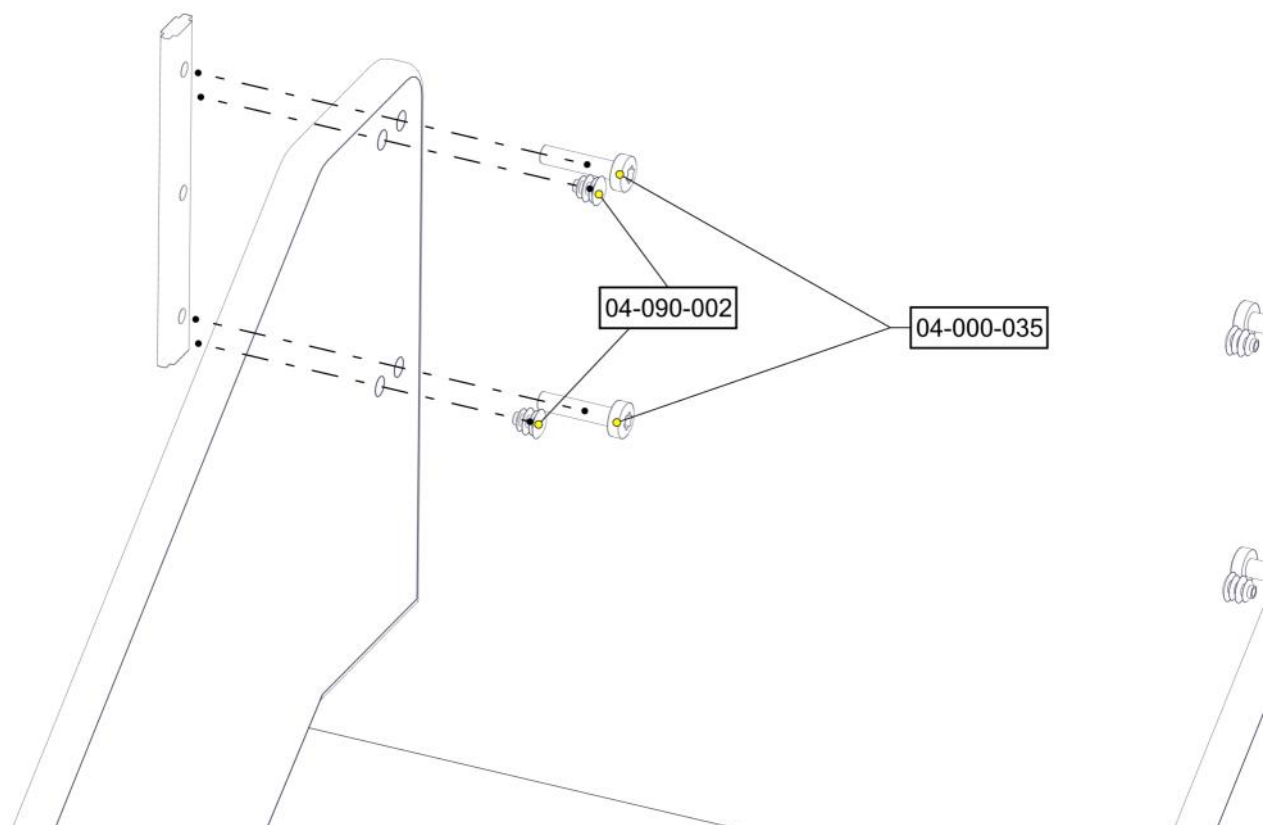

Montering av lekeapparatet / Assembly instructions / Montering av lekredskapet

nr	PartName	Artnr	Antall
1	Brikke 160 3xM8	04-060-160	2
2	Plastpropp 13mm hode / dekker 9-11 mm hull	04-090-002	4
3	Torx M8x35	04-000-035	4