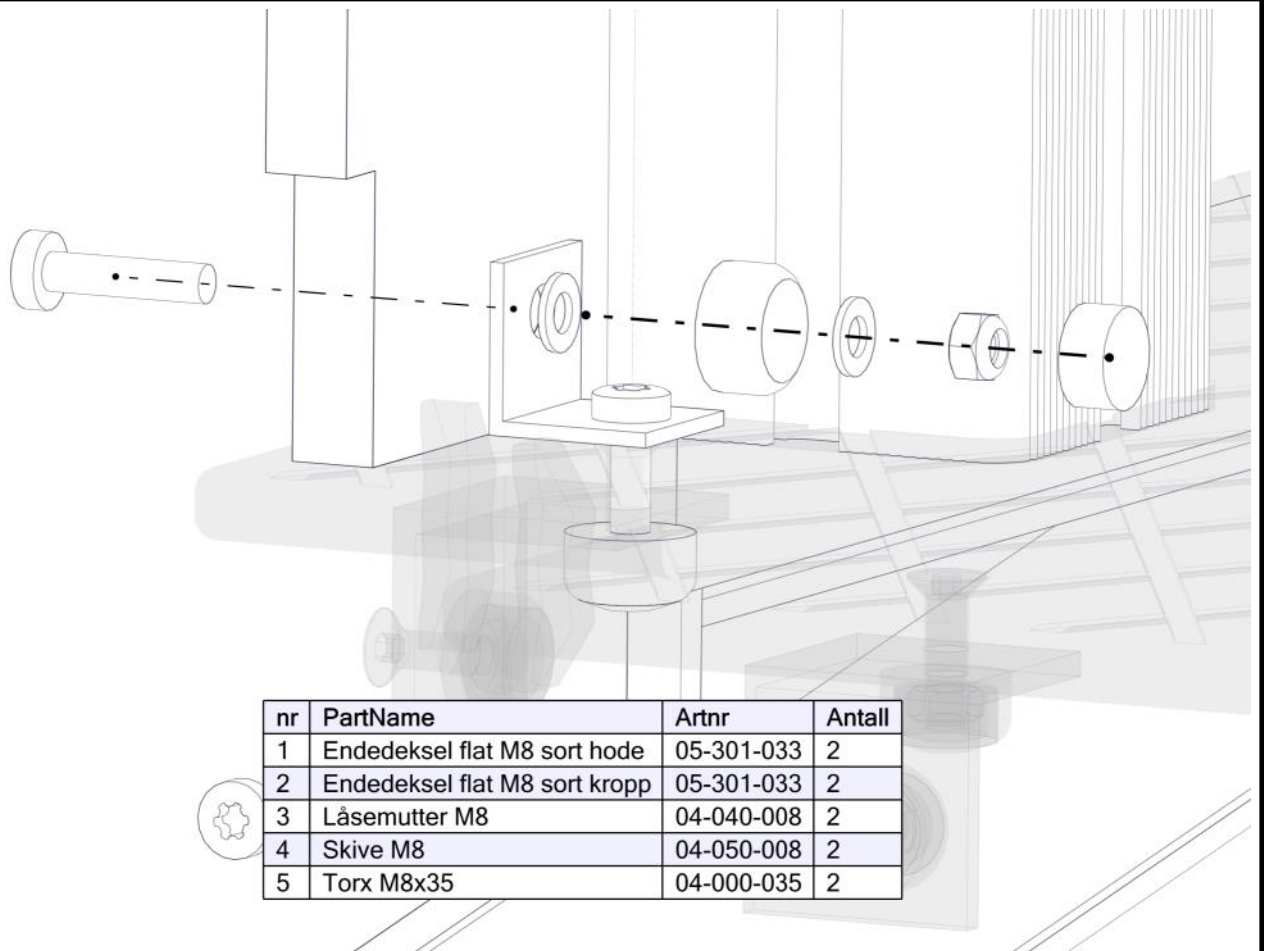

Montering av lekeapparatet / Assembly instructions / Montering av lekredskapet