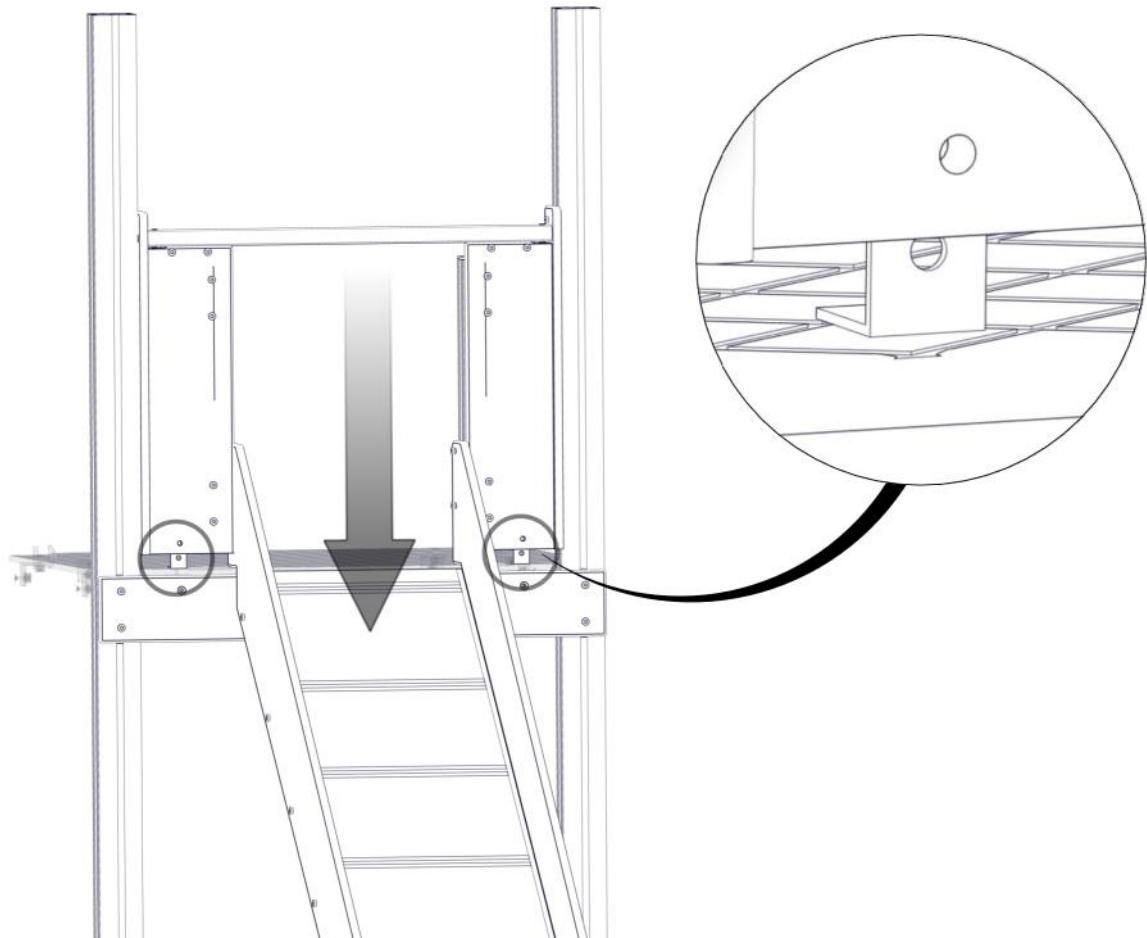

Montering av lekeapparatet / Assembly instructions / Montering av lekredskapet