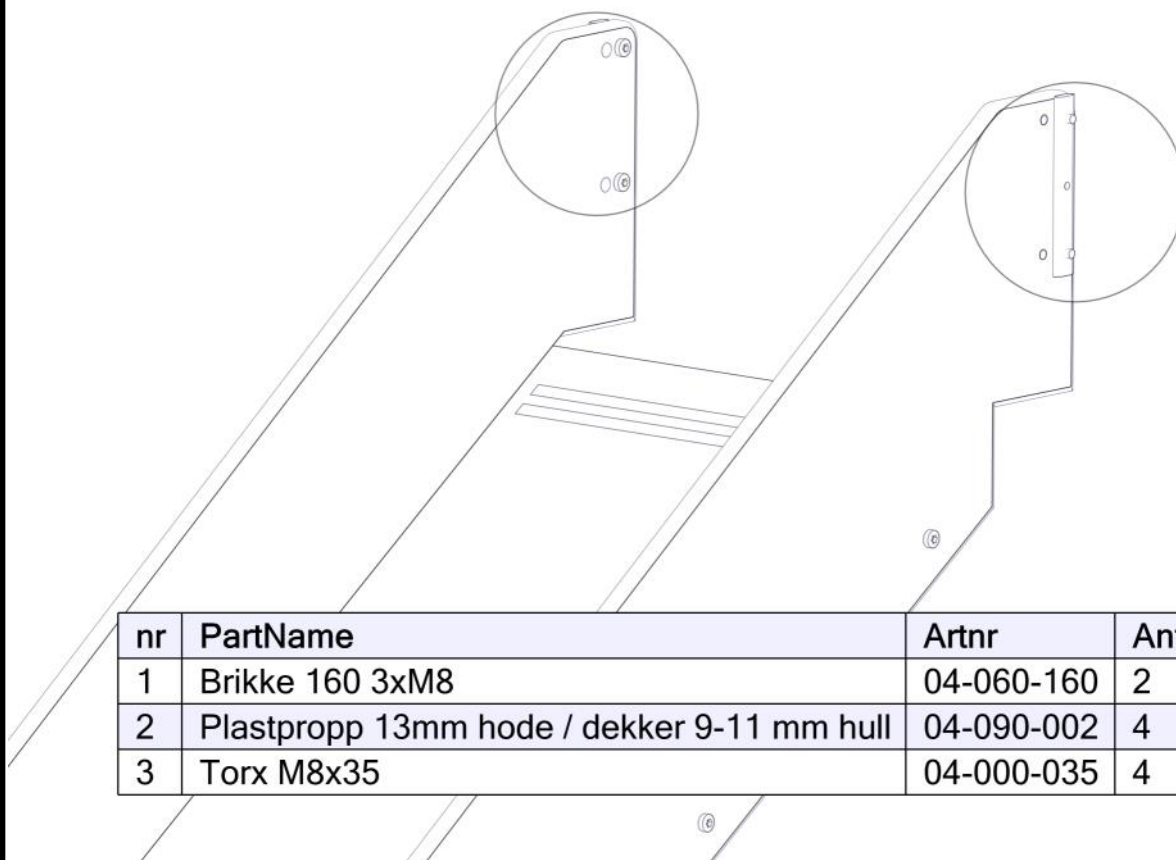

Montering av lekeapparatet / Assembly instructions / Montering av lekredskapet

nr	PartName	Artnr	Antall
1	Brikke 160 3xM8	04-060-160	2
2	Plastpropp 13mm hode / dekker 9-11 mm hull	04-090-002	4
3	Torx M8x35	04-000-035	4