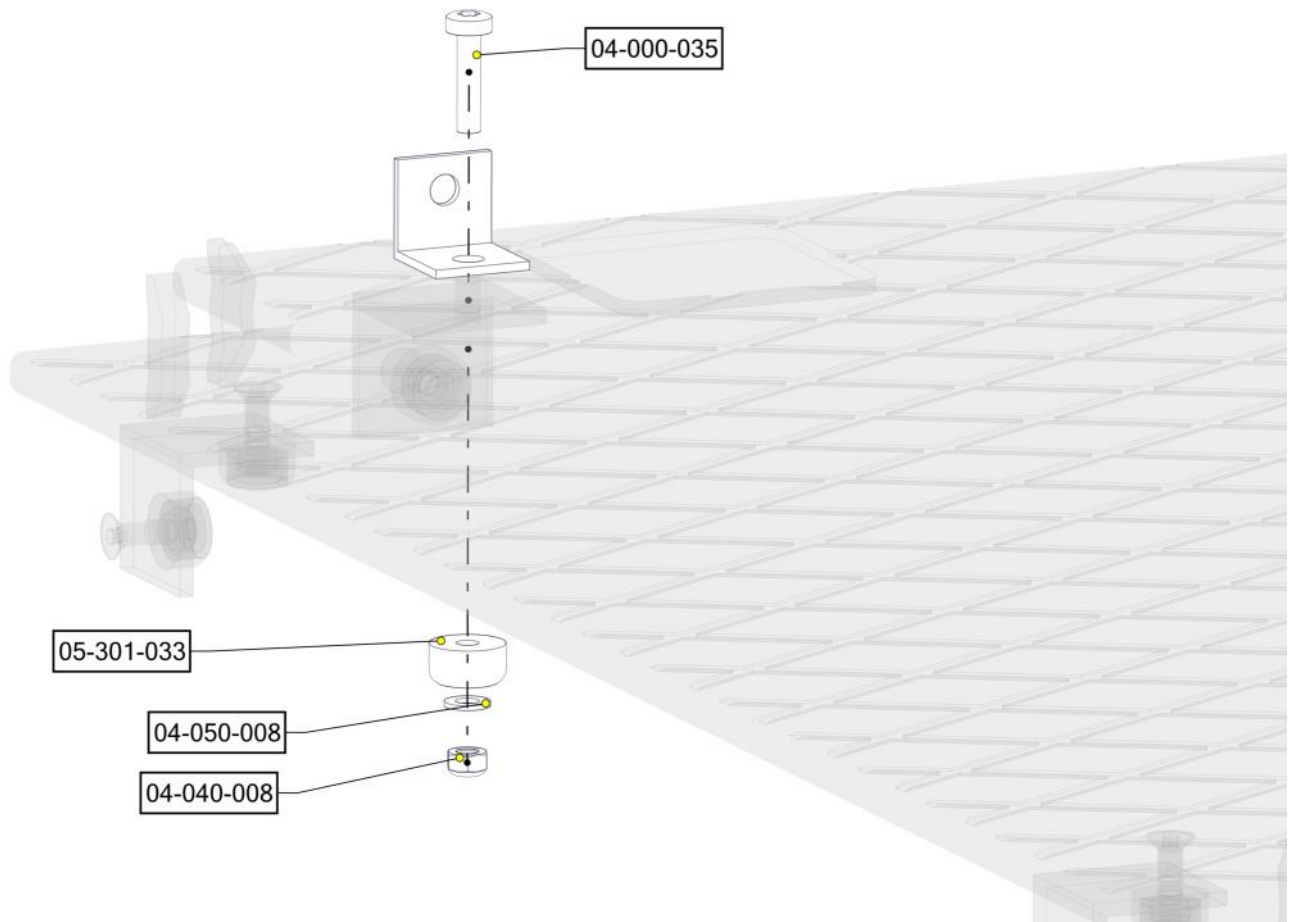

Montering av lekeapparatet / Assembly instructions / Montering av lekredskapet