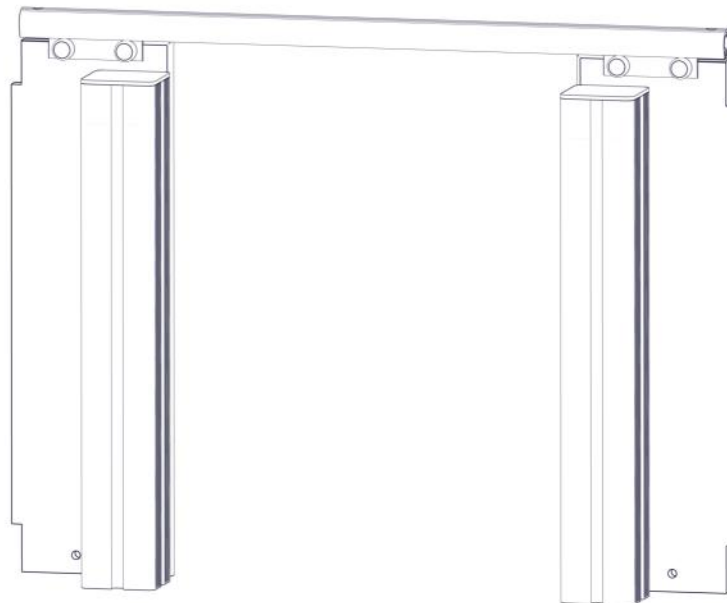

nr	PartName	Artnr	Antall
1	Endedeksel flat M8 sort hode	05-301-033	4
2	Endedeksel flat M8 sort kropp	05-301-033	4
3	Låsemutter M8	04-040-008	4
4	Skive M8	04-050-008	4

nr	PartName	Artnr	Antall
5	Sperrerør portal	01-126-006	1
6	Torx M8x35	04-000-035	4