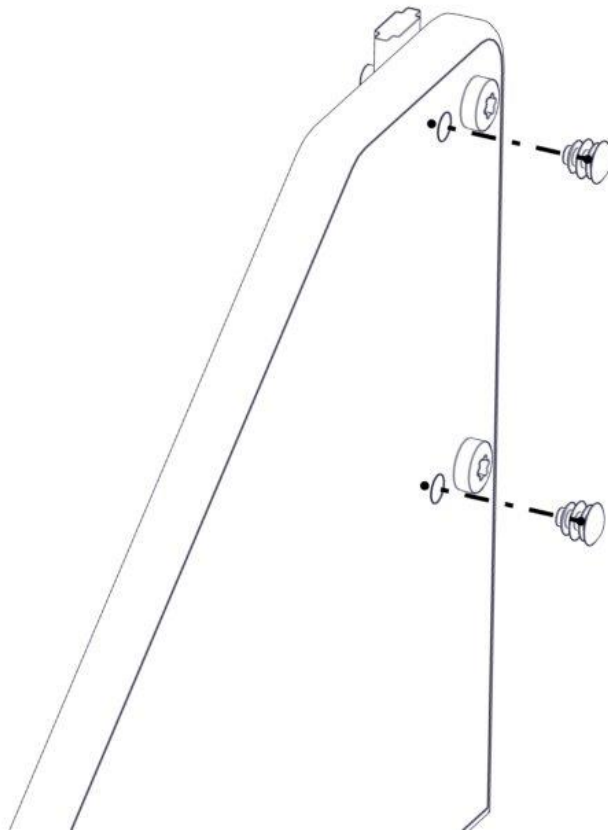

Montering av lekeapparatet / Assembly instructions / Montering av lekredskapet