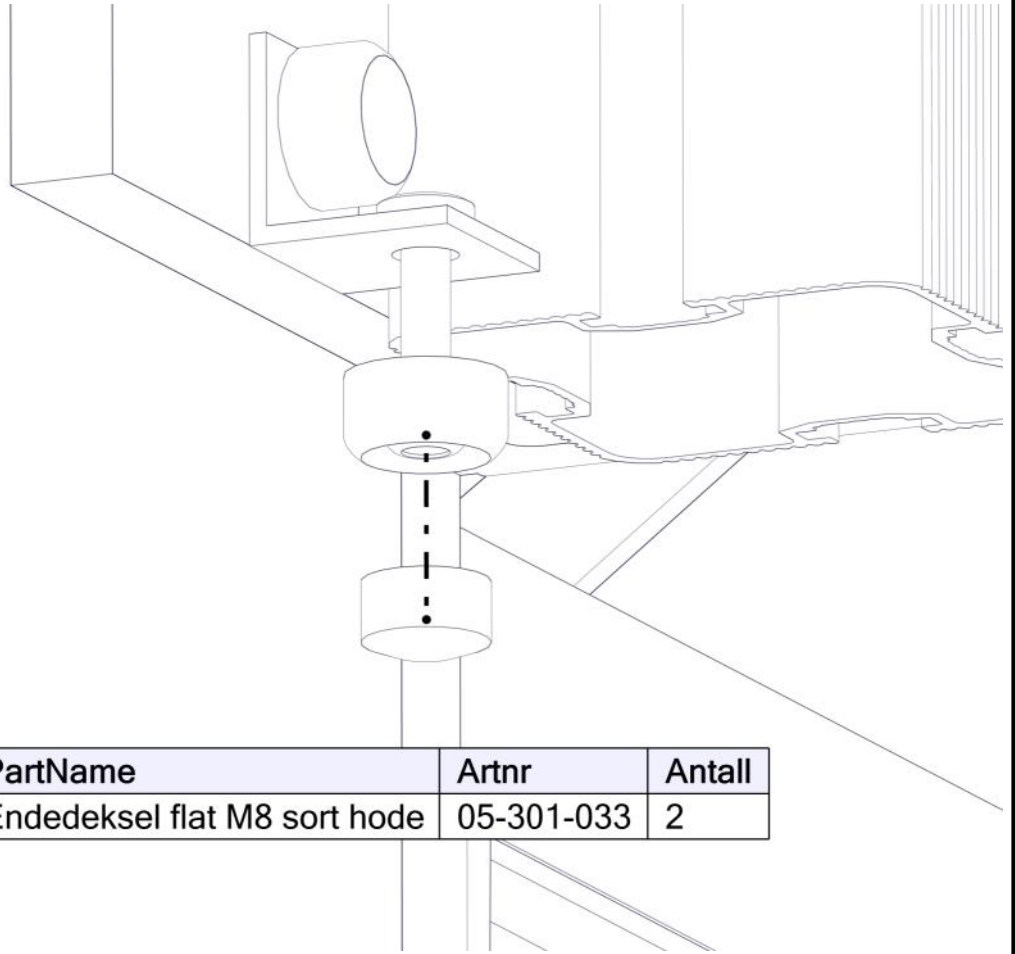

Montering av lekeapparatet / Assembly instructions / Montering av lekredskapet

nr	PartName	Artnr	Antall
1	Endedeksel flat M8 sort hode	05-301-033	2