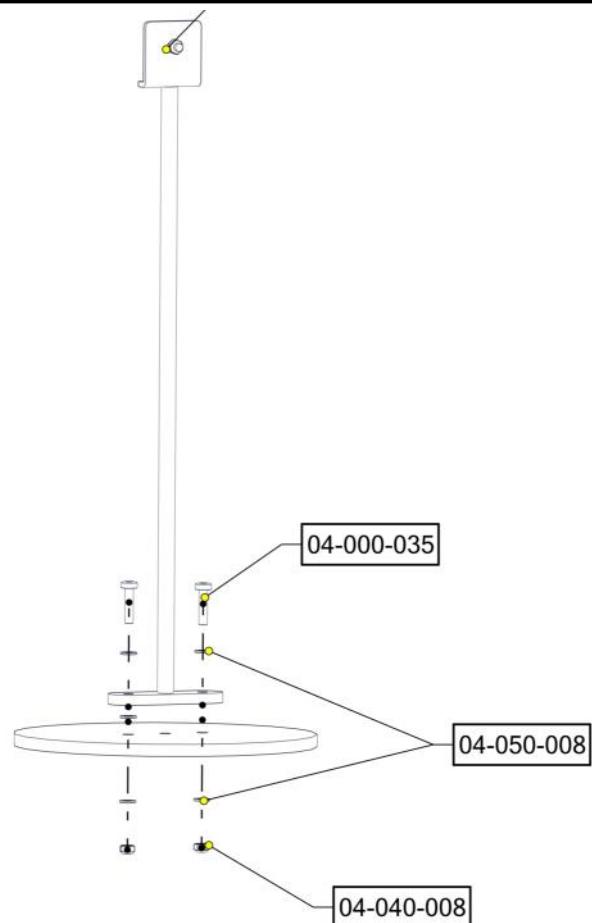

Montering av lekeapparatet / Assembly instructions / Montering av lekredskapet

nr	PartName	Artnr	Antall
1	Fundament plate	00-003-103	2
2	Låsemutter M8	04-040-008	3
4	Stålforankring L=600	00-100-316	2

nr	PartName	Artnr	Antall
6	Torx M8x35	04-000-035	4
7	Skive M8	04-050-008	8