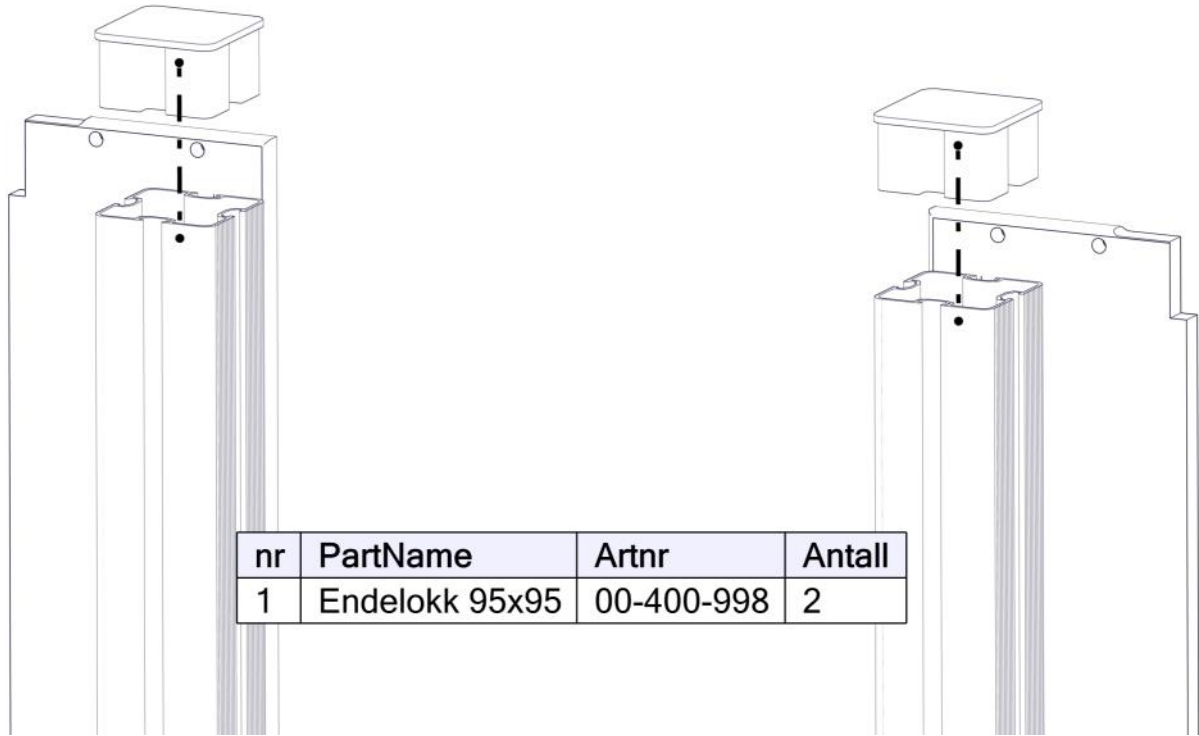

Montering av lekeapparatet / Assembly instructions / Montering av lekredskapet

nr	PartName	Artnr	Antall
1	Endelokk 95x95	00-400-998	2