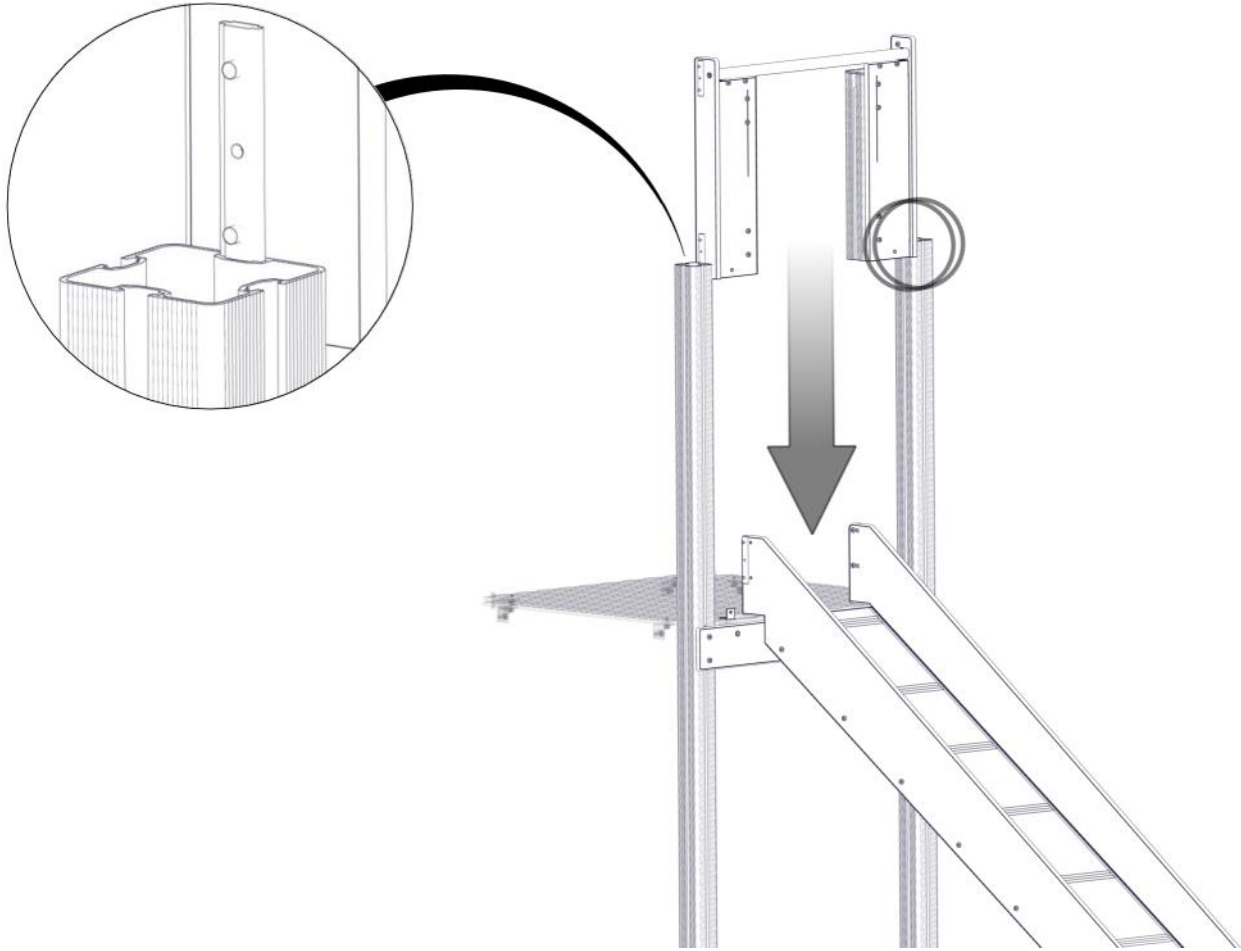

Montering av lekeapparatet / Assembly instructions / Montering av lekredskapet