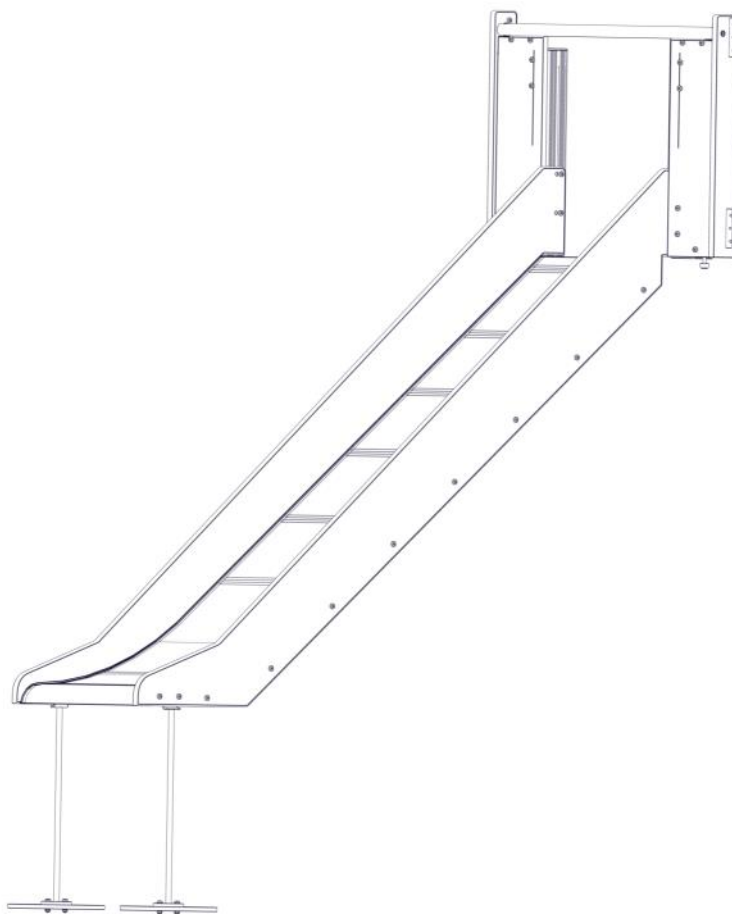

N

Monteringsanvisning

EN

Assembly Instructions

S

Monteringsanvisning

Produkt nr. / Product no. / Produkt nr.

40-142-108K

Rød / Rød

Ord. nr. _____

Dato. _____

Sign. _____

søve

Søve AS
Grønnvoldveien 290
3830 Ulefoss - Norway
Tlf: +47 35 94 65 65
www.sove.no

søve

Søve AB
EA Rosengrensgatan 32
421 31 Västra Frölunda
Phone: +46 (0)31 773 97 00
www.sove.se