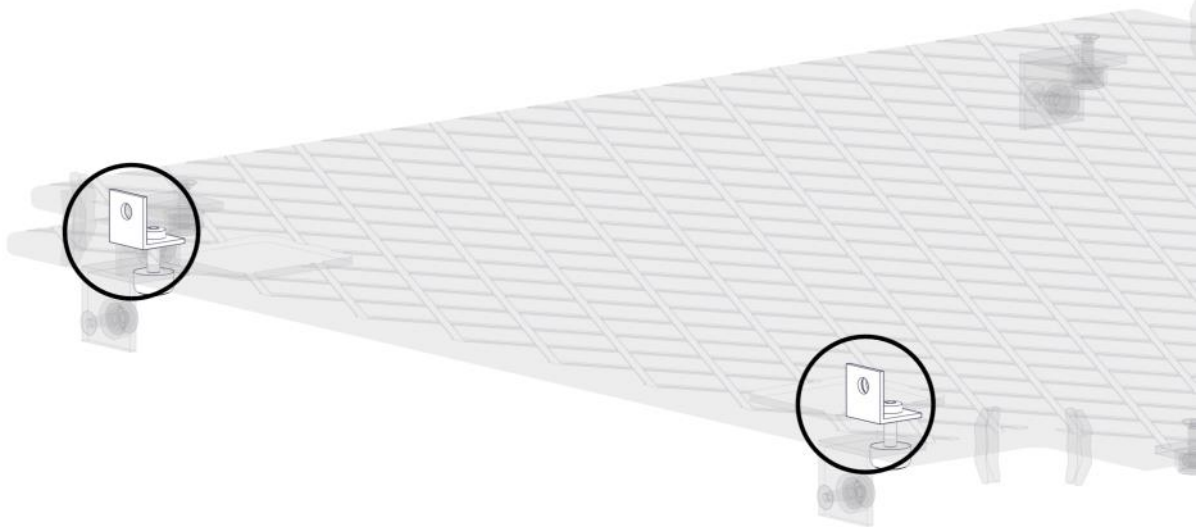

Montering av lekeapparatet / Assembly instructions / Montering av lekredskapet

nr	PartName	Artnr	Antall
5	Torx M8x35	04-000-035	2
6	Låsemutter M8	04-040-008	2
7	Skive M8	04-050-008	2
8	Vinkel 35x35x35x3 11mm hull	04-070-036	2

nr	PartName	Artnr	Antall
9	Endedeksel flat M8 sort kropp	05-301-033	2
10	Endedeksel flat M8 sort hode	05-301-033	2