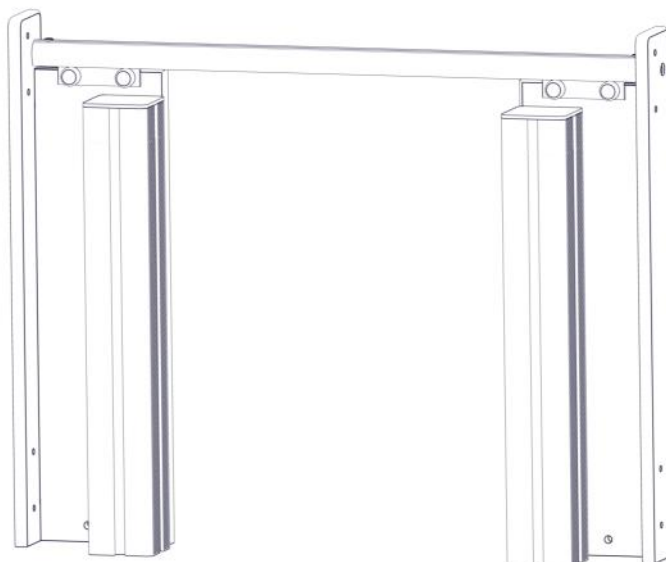

Montering av lekeapparatet / Assembly instructions / Montering av lekredskapet

nr	PartName	Artnr	Antall
1	Portal sideplate høyre	01-126-001	1
2	Portal sideplate venstre	01-126-002	1
3	Torx M8x45	04-000-045	2
4	Hylsemutter Ø12x40 1xM8	04-019-040	2