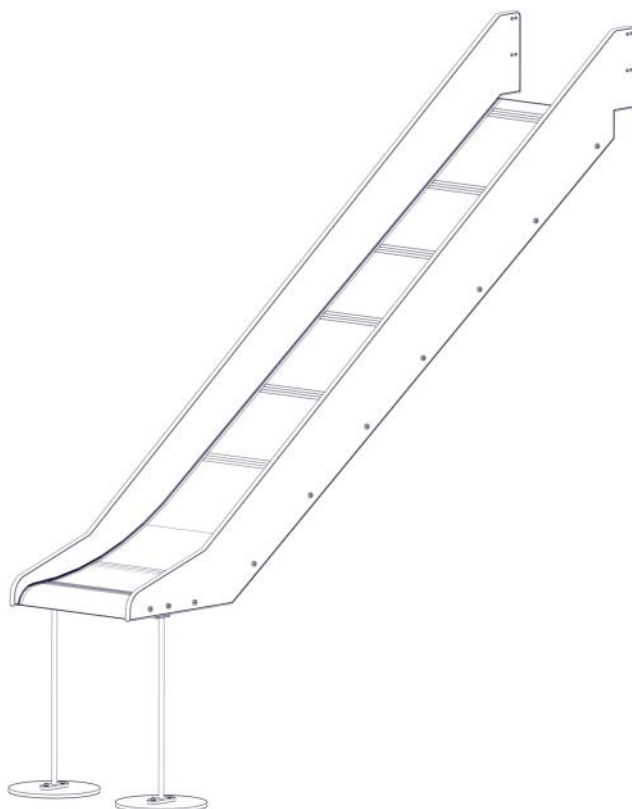

Montering av lekeapparatet / Assembly instructions / Montering av lekredskapet