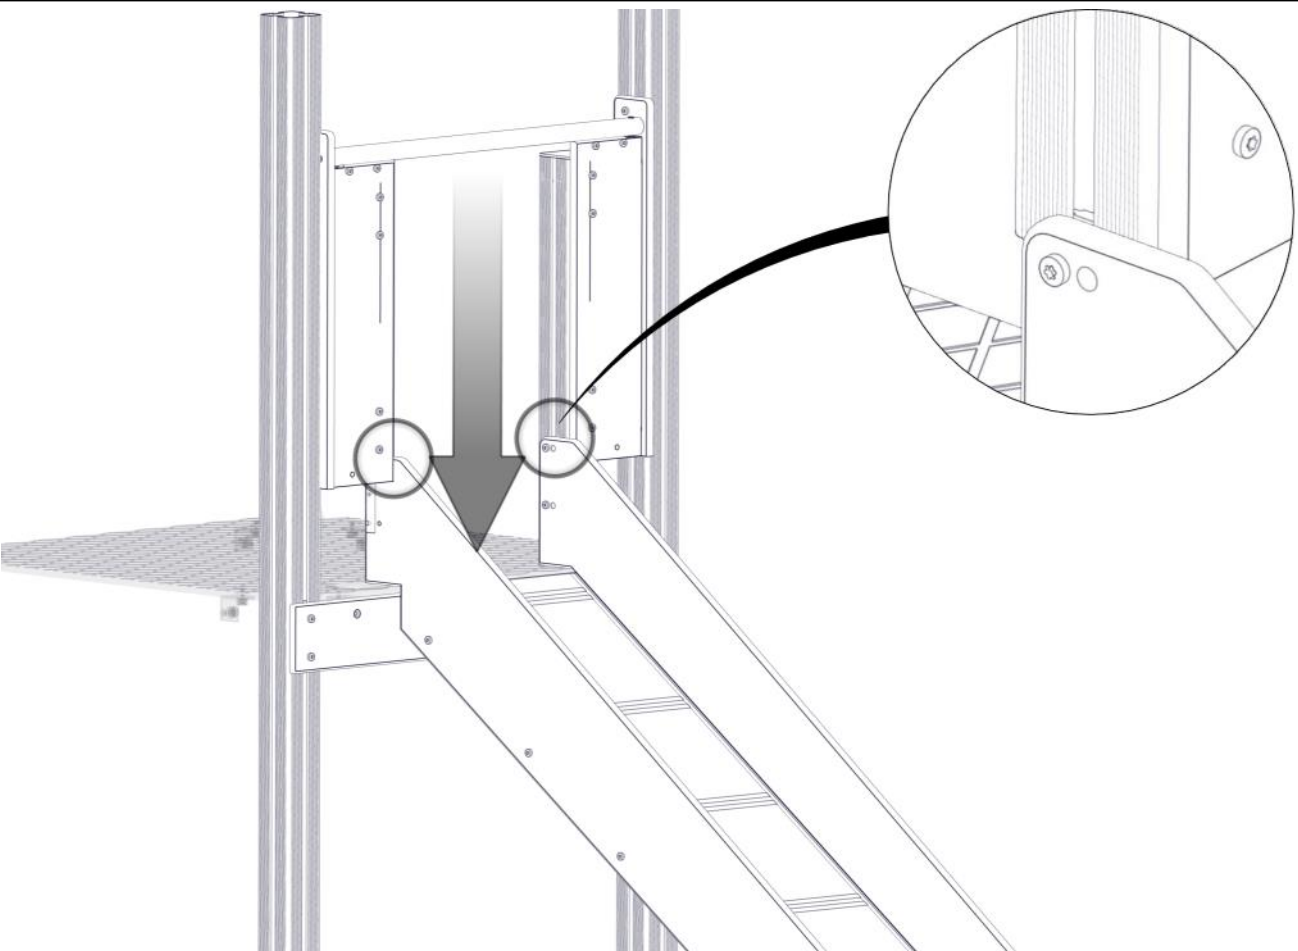

Montering av lekeapparatet / Assembly instructions / Montering av lekredskapet