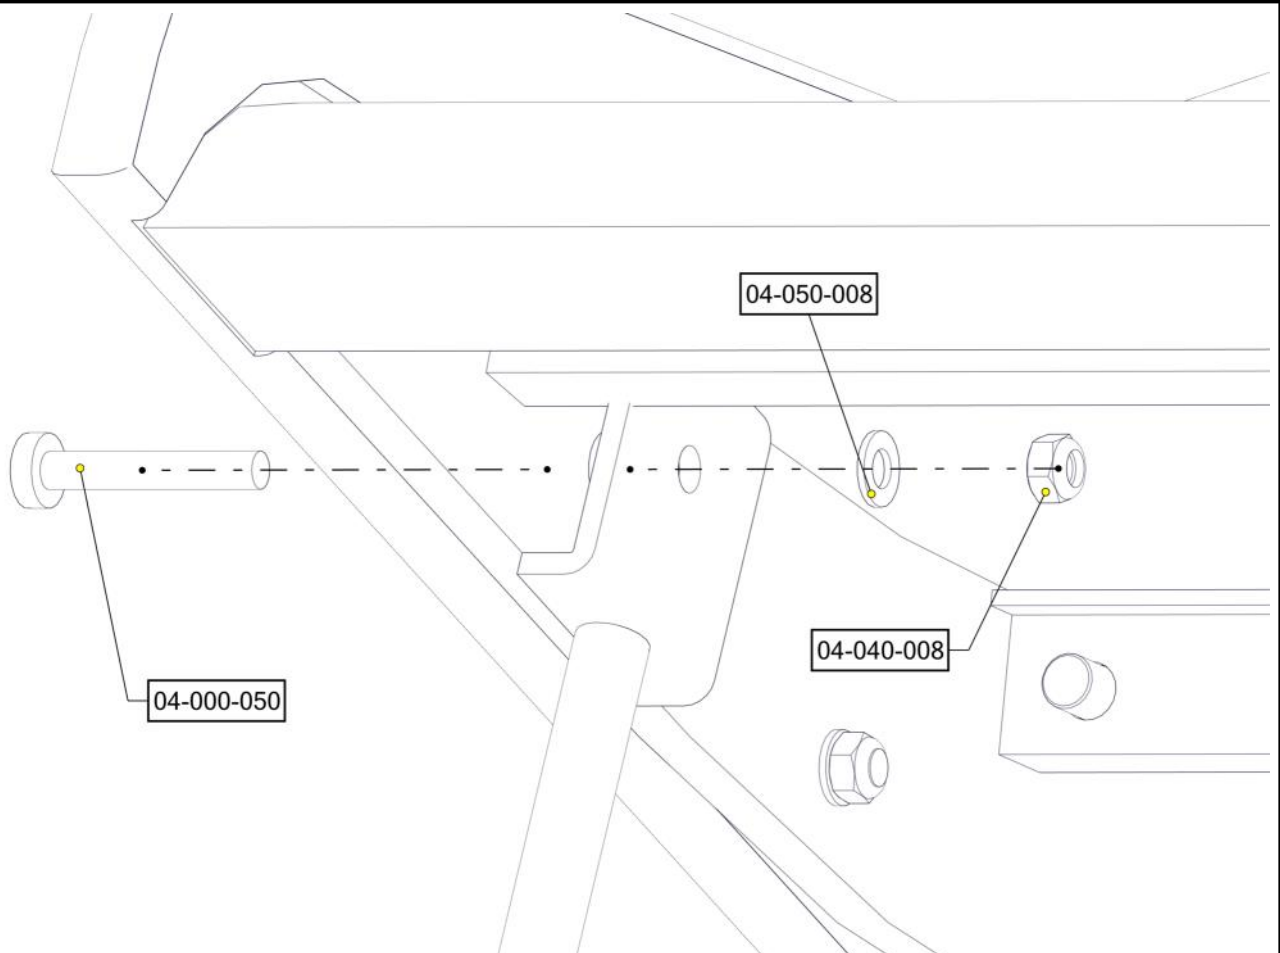

nr	PartName	Artnr	Antall
1	Rustje H1,40 B=0,5 L=3,1M system	40-142-101	1
3	Låsemutter M8	04-040-008	2
4	Skive M8	04-050-008	2
5	Torx M8x35	04-000-035	2