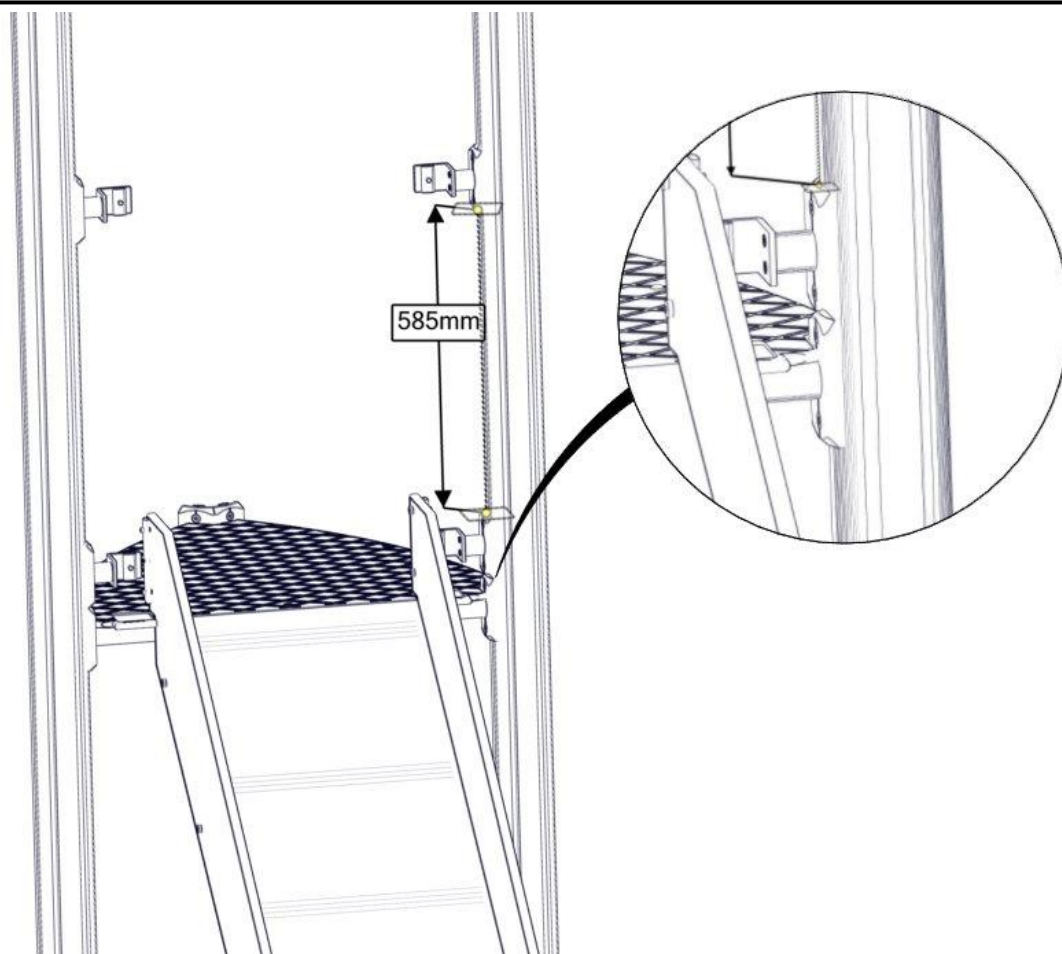

Montering av lekeapparatet / Assembly instructions / Montering av lekredskapet

4x