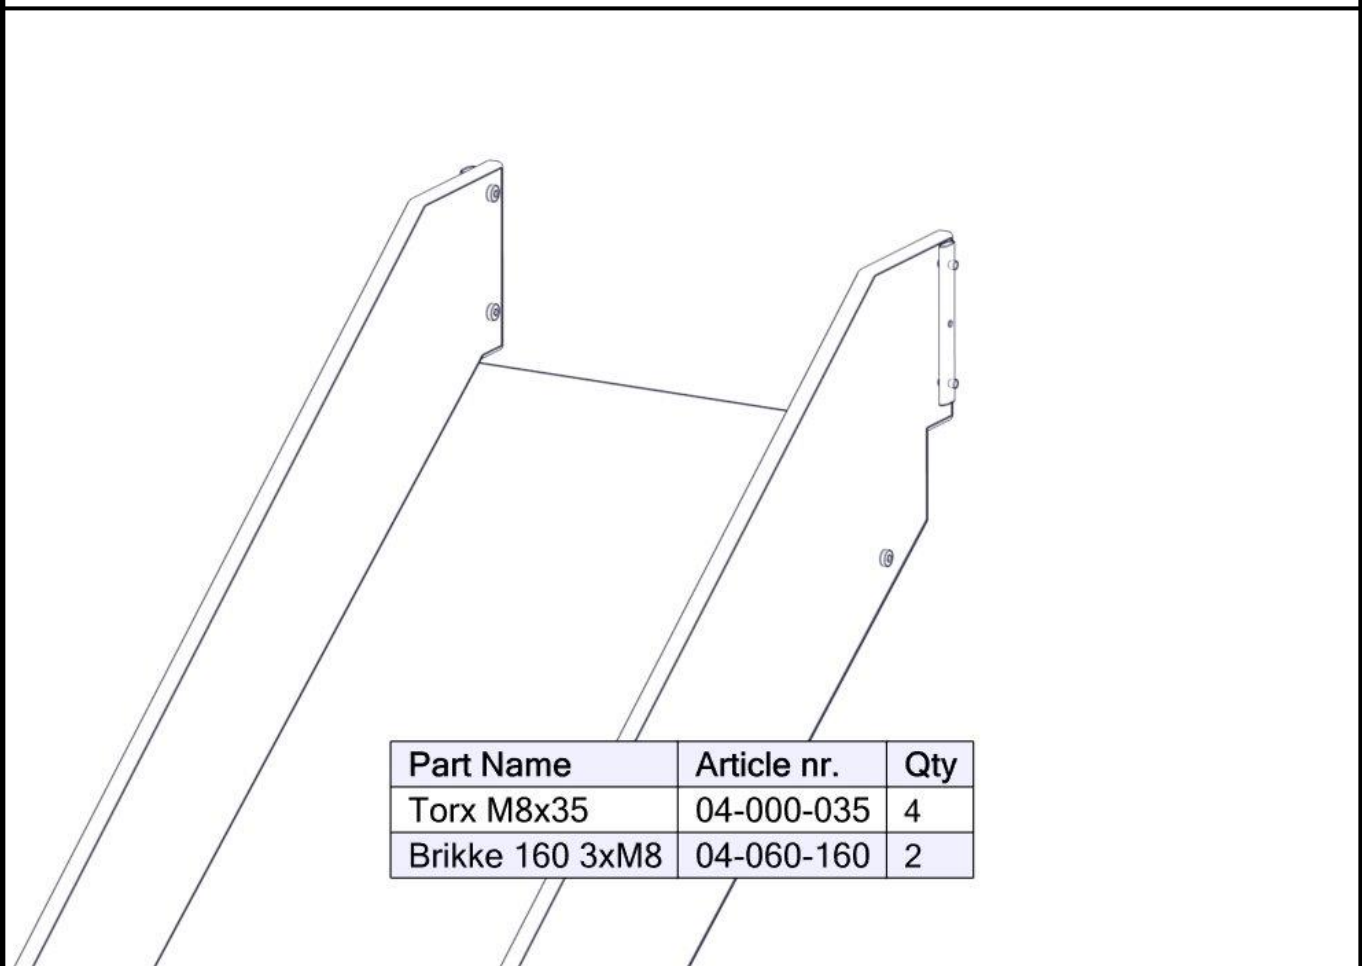

Montering av lekeapparatet / Assembly instructions / Montering av lekredskapet

Part Name	Article nr.	Qty
Torx M8x35	04-000-035	4
Brikke 160 3xM8	04-060-160	2