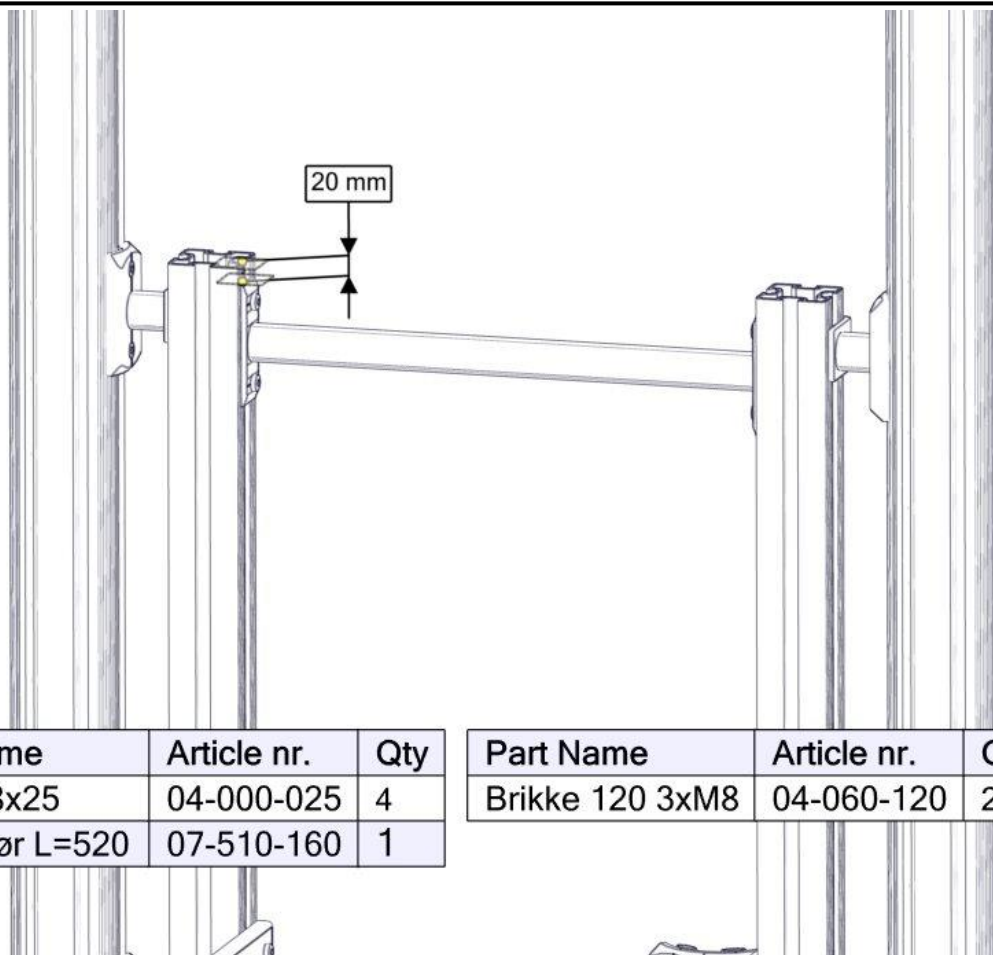

Part Name	Article nr.	Qty
Torx M8x25	04-000-025	4
Sperrerør L=520	07-510-160	1

Part Name	Article nr.	Qty
Brikke 120 3xM8	04-060-120	2