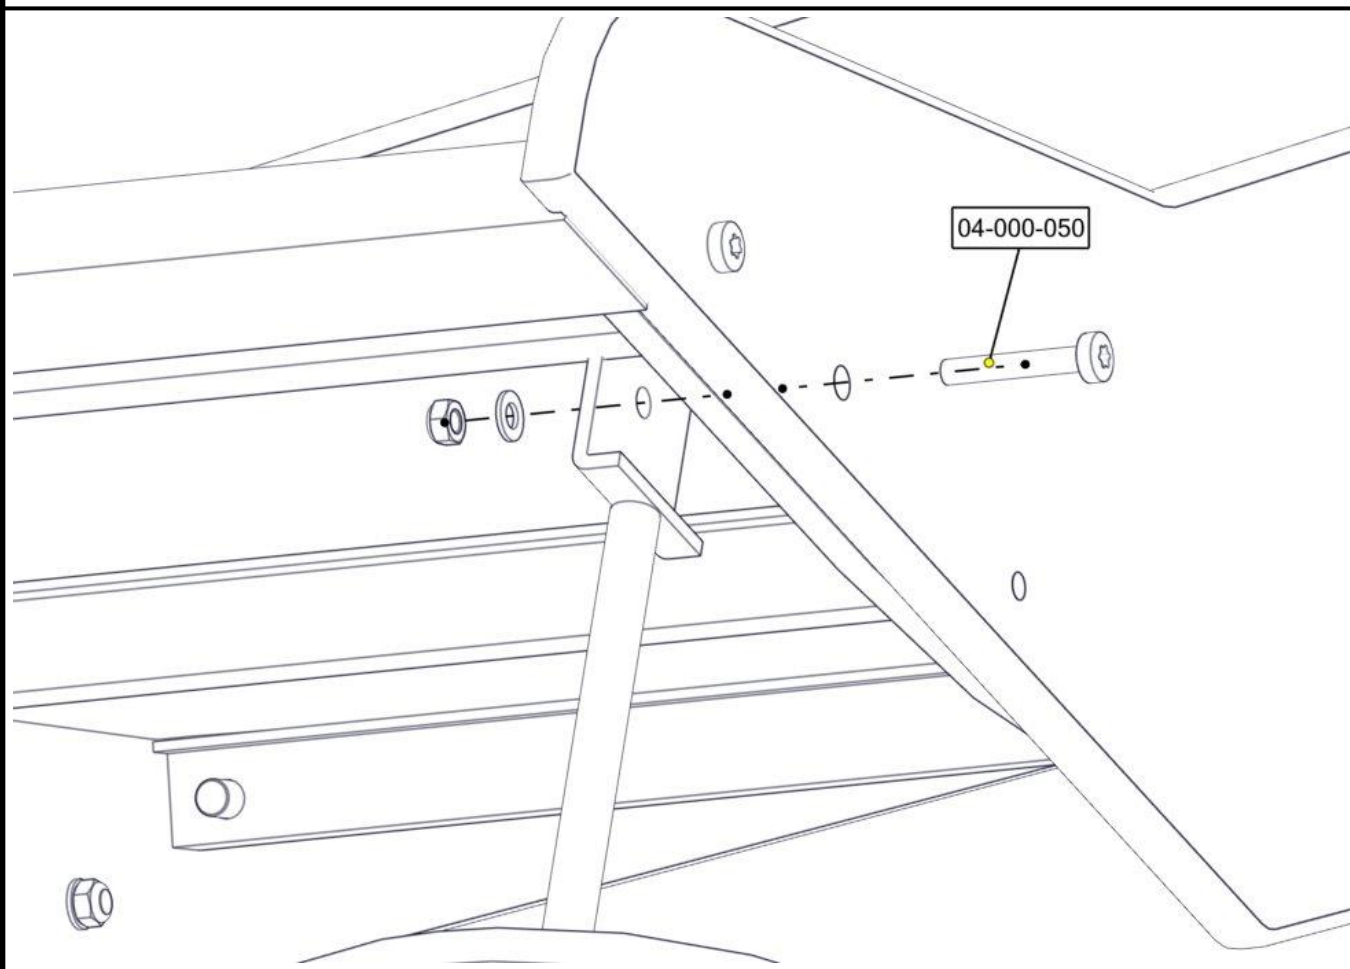

Part Name	Article nr.	Qty
Torx M8x50	04-000-050	2
Torx M8x35	04-000-035	4
Stålforankring L=230	00-100-312	2
Skive M8	04-050-008	12

Part Name	Article nr.	Qty
Rutsjebanel H=1420 cc880 B=520	40-142-110	1
Låsemutter M8	04-040-008	6
Fundament plate	00-003-103	2