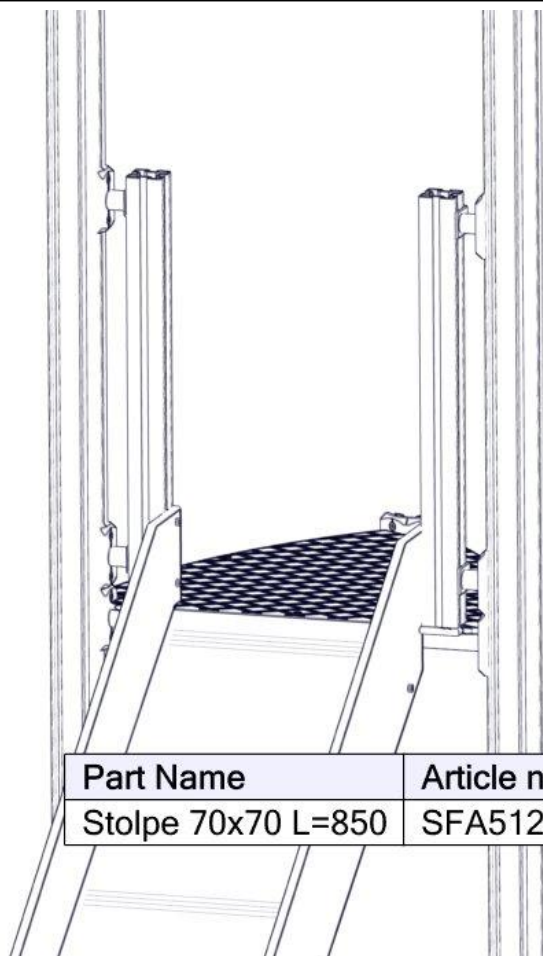

Montering av lekeapparatet / Assembly instructions / Montering av lekredskapet

Part Name	Article nr.	Qty
Stolpe 70x70 L=850	SFA5123/2	2