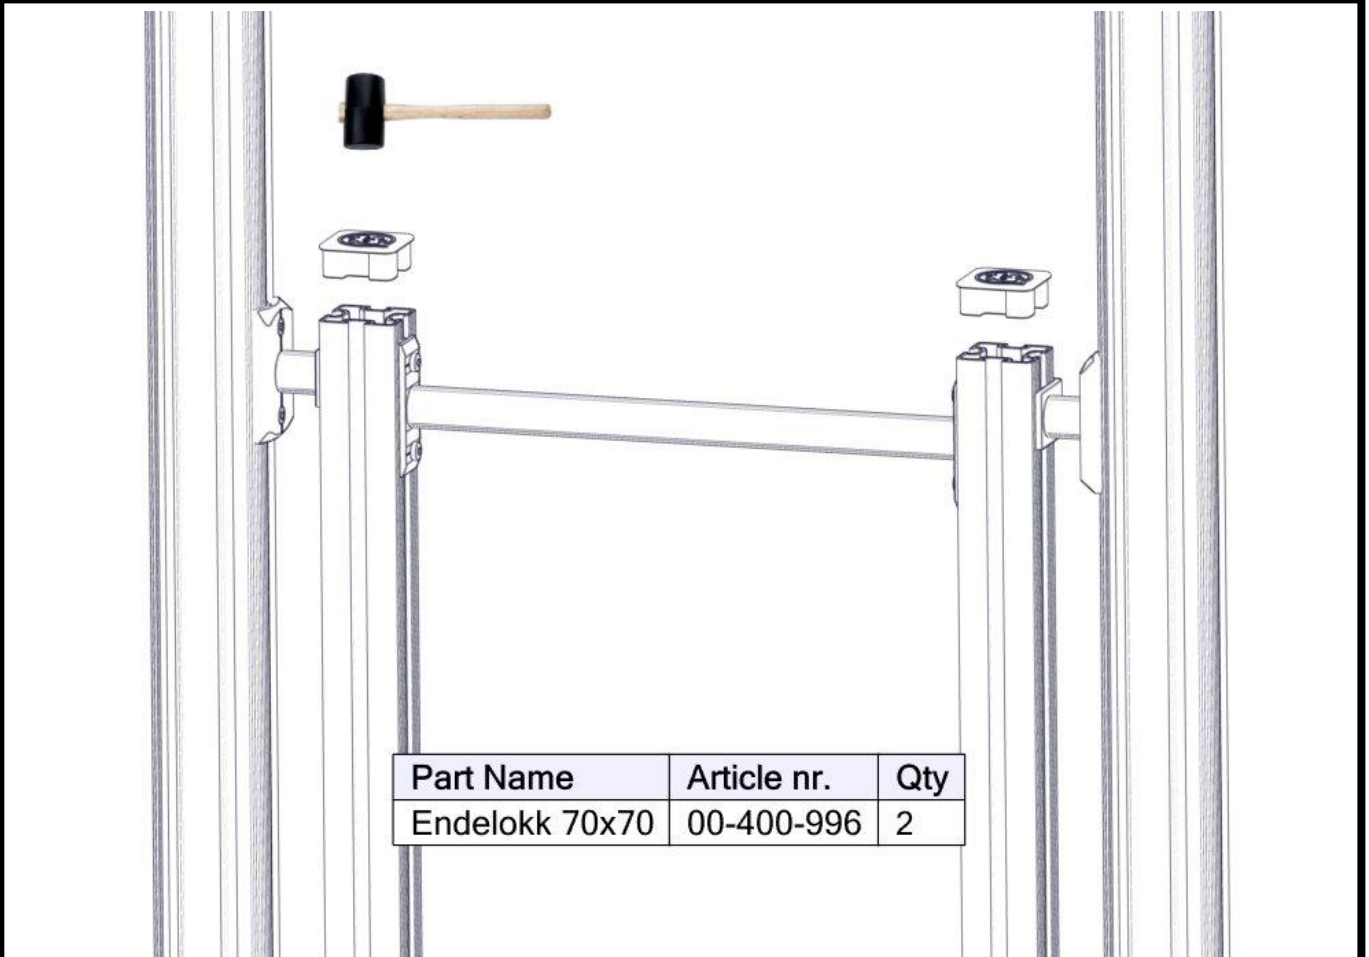

Montering av lekeapparatet / Assembly instructions / Montering av lekredskapet

Part Name	Article nr.	Qty
Endelokk 70x70	00-400-996	2