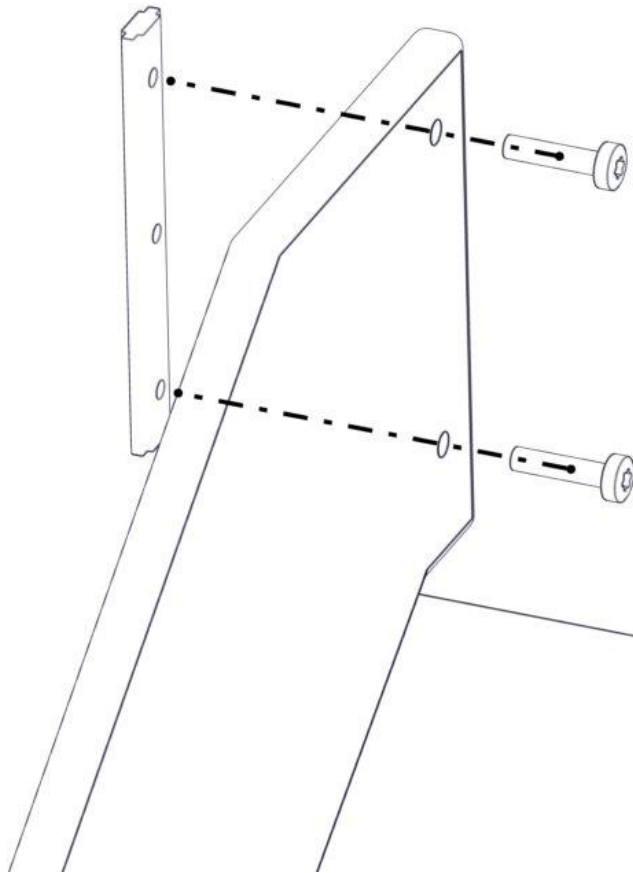

Montering av lekeapparatet / Assembly instructions / Montering av lekredskapet