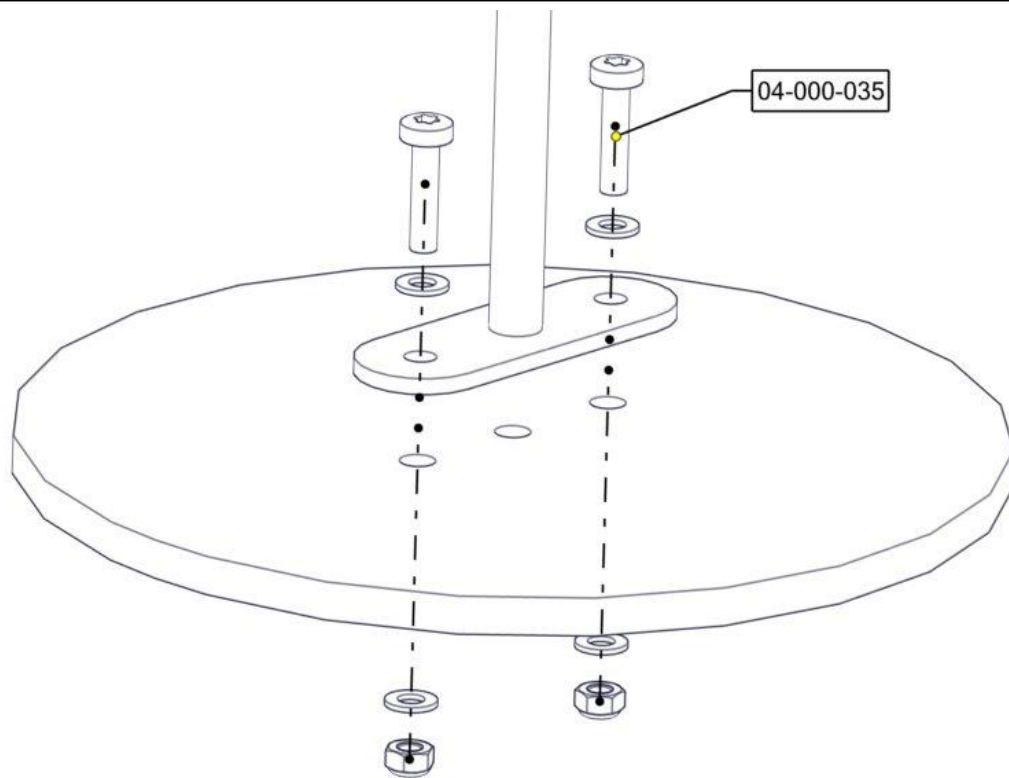

Montering av lekeapparatet / Assembly instructions / Montering av lekredskapet

Part Name	Article nr.	Qty
Torx M8x35	04-000-035	4
Brikke 160 3xM8	04-060-160	2