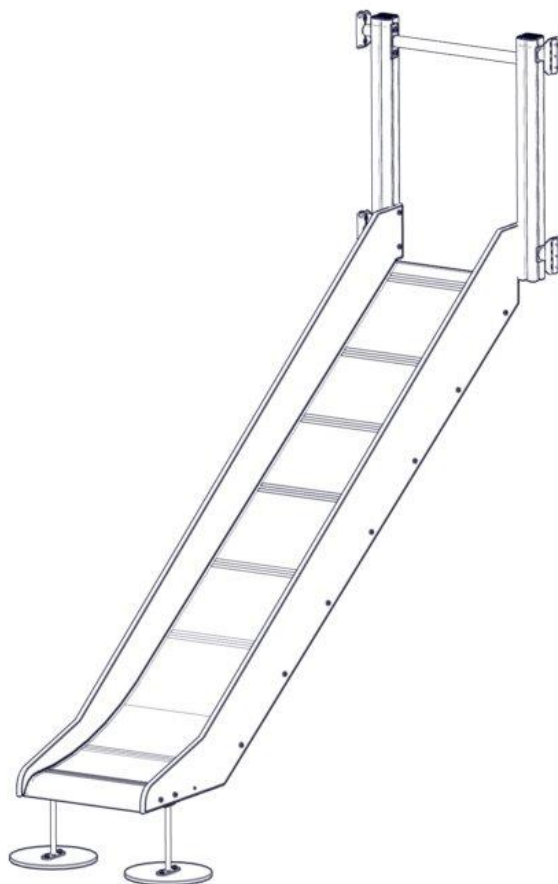

N

Monteringsanvisning

EN

Assembly Instructions

S

Monteringsanvisning

Produkt nr. / Product no. / Produkt nr.

40-142-110K

Grønn

Ord. nr. _____

Dato. _____

Sign. _____

søve

Søve AS
Grønnvoldveien 290
3830 Ulefoss - Norway
Tlf: +47 35 94 65 65
www.sove.no

søve

Søve AB
EA Rosengrensgatan 32
421 31 Västra Frölunda
Phone: +46 (0)31 773 97 00
www.sove.se