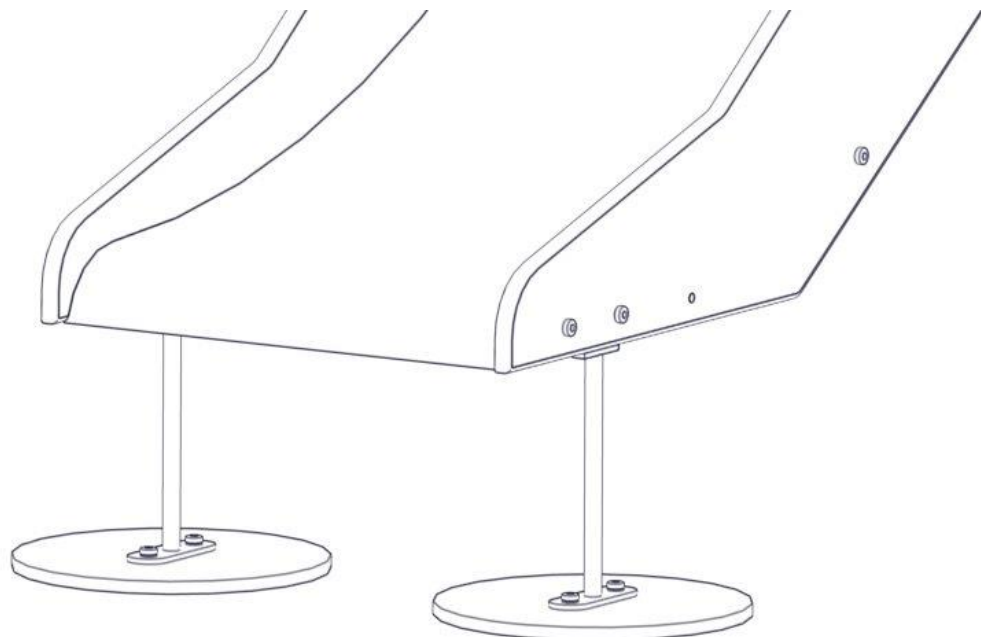

Montering av lekeapparatet / Assembly instructions / Montering av lekredskapet