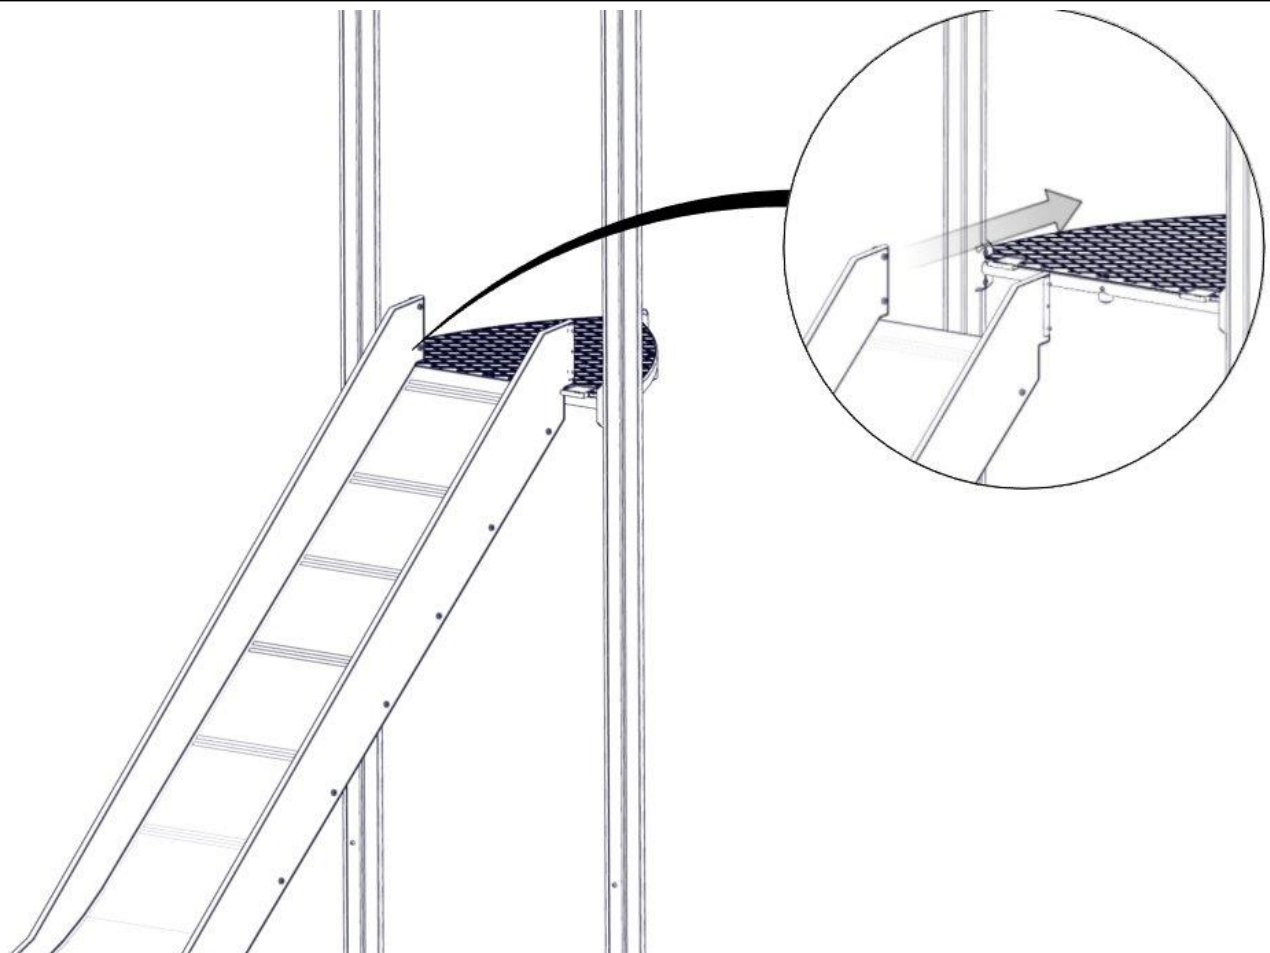

Montering av lekeapparatet / Assembly instructions / Montering av lekredskapet