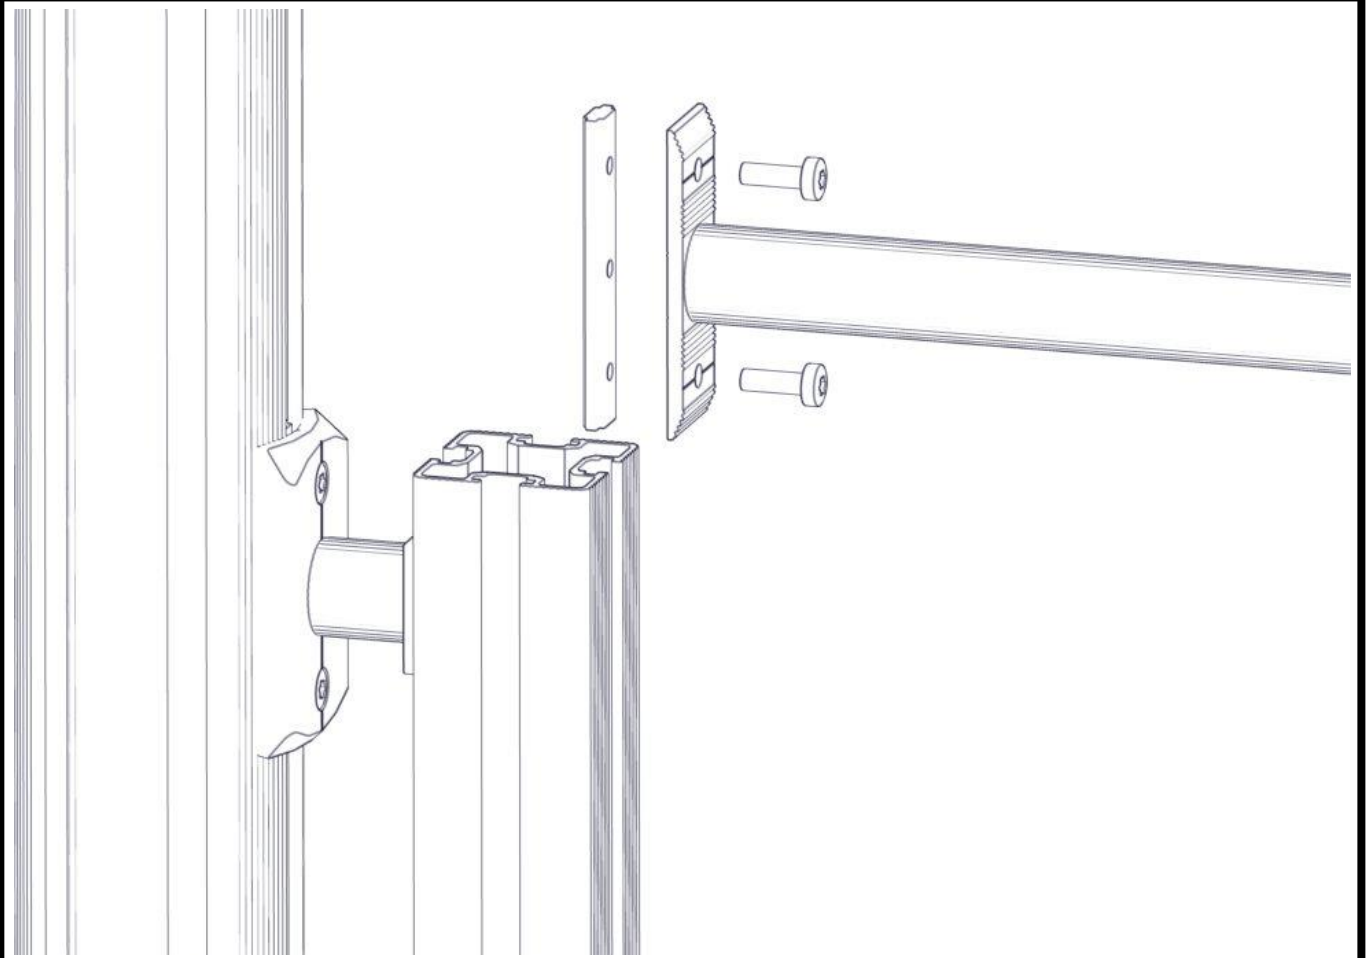

Montering av lekeapparatet / Assembly instructions / Montering av lekredskapet

Part Name	Article nr.	Qty
Endelokk 70x70	00-400-996	2