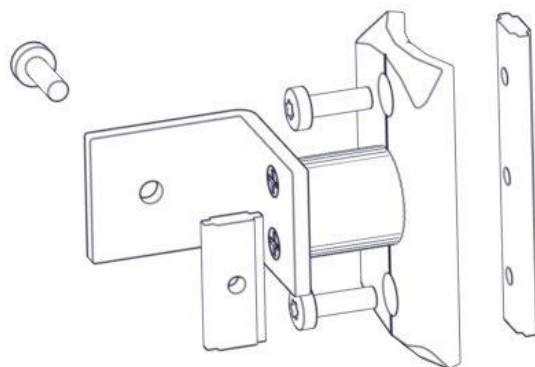

Part Name	Article nr.	Qty
Torx M8x25	04-000-025	1
Brikke 120 3xM8	04-060-120	1

Part Name	Article nr.	Qty
Brikke 50 1XM8	04-060-050	1