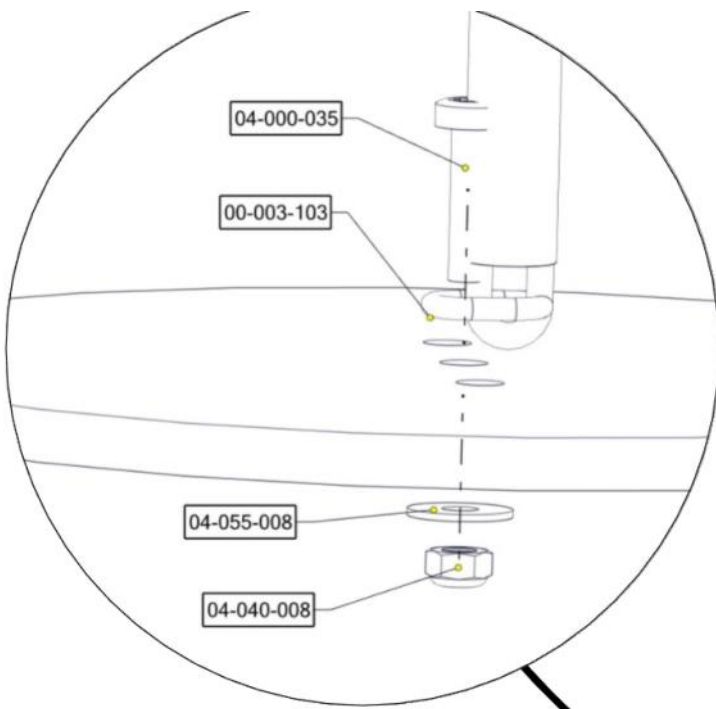

Boltepakker for / Boltpackage for / Bultpaket för

Sign. _____

Beteselte 6kant sittehuske H-550 -inkl. -50-105-154K	Navn	Artnr/dimensjon	Ant	Lev
	Sekskant skrue M10x55	04-010-055	2	
	Låsemutter M10	04-040-010	2	
	Skive M10	04-050-010	4	
	Spacer_Smalthimble M10	04-090-126	2	

Montering av lekeapparatet / Assembly instructions / Montering av lekredskapet

Part Name	Article nr.	Qty
Avstandskive_POM40x3,5 for M10	02-500-017	4
Sekskant skrue M10x55	04-010-055	2
Låsemutter M10	04-040-010	2
Beltesete 6-kant sittehuske H=550	50-105-154	1
Skive M10	04-050-010	4
Spacer_Smalthimble_M10	04-090-126	2