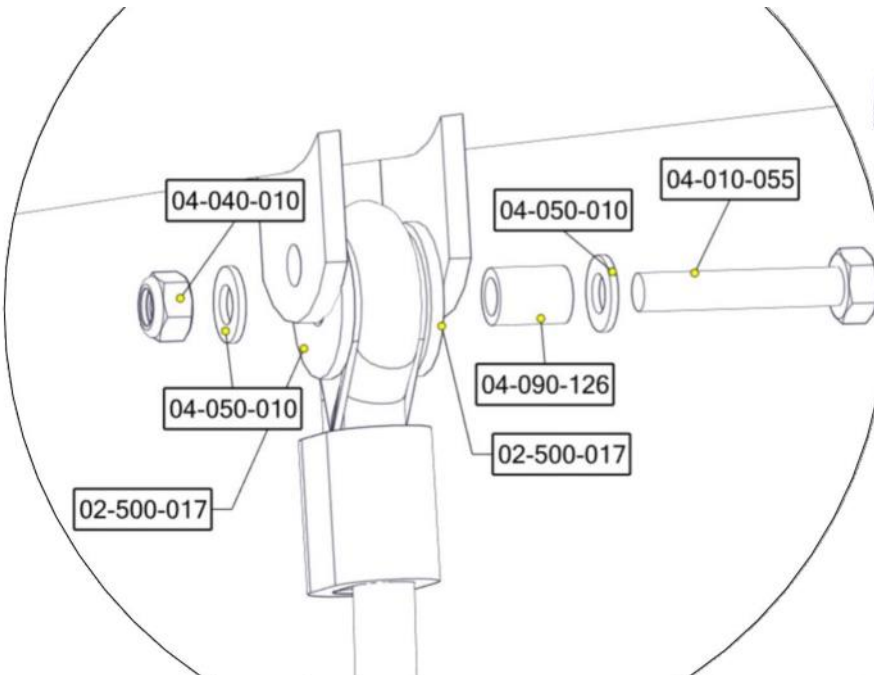

**søve**

Søve AB
EA Rosengrensgatan 32
421 31 Västra Frölunda
Phone: +46 (0)31 773 97 00
www.sove.se

Boltepakker for / Boltpackage for / Bultpaket för		Sign. _____.		
Beteselte 6kant sittehuske H-550 -inkl. -50-105-154K	Navn	Artnr/dimensjon	Ant	Lev
	Skive M8 stor	04-055-008	2	
	Låsemutter M8	04-040-008	2	
	Torx M8x35	04-000-035	2	
	Fundament plate	00-003-103	2	
	Beteselte 6-kant Sittehuske H=550	50-105-154	1	
	Avstandskive POM 40x3,5 for M10	02-500-017	4	

Boltepakker for / Boltpackage for / Bultpaket för

Sign. _____

Beteselte 6kant sittehuske H-550 -inkl. -50-105-154K	Navn	Artnr/dimensjon	Ant	Lev
	Sekskant skrue M10x55	04-010-055	2	
	Låsemutter M10	04-040-010	2	
	Skive M10	04-050-010	4	
	Spacer_Smalthimble M10	04-090-126	2	

Montering av lekeapparatet / Assembly instructions / Montering av lekredskapet

Part Name	Article nr.	Qty
Avstandskive_POM40x3,5 for M10	02-500-017	4
Sekskant skrue M10x55	04-010-055	2
Låsemutter M10	04-040-010	2
Beltesete 6-kant sittehuske H=550	50-105-154	1
Skive M10	04-050-010	4
Spacer_Smalthimble_M10	04-090-126	2