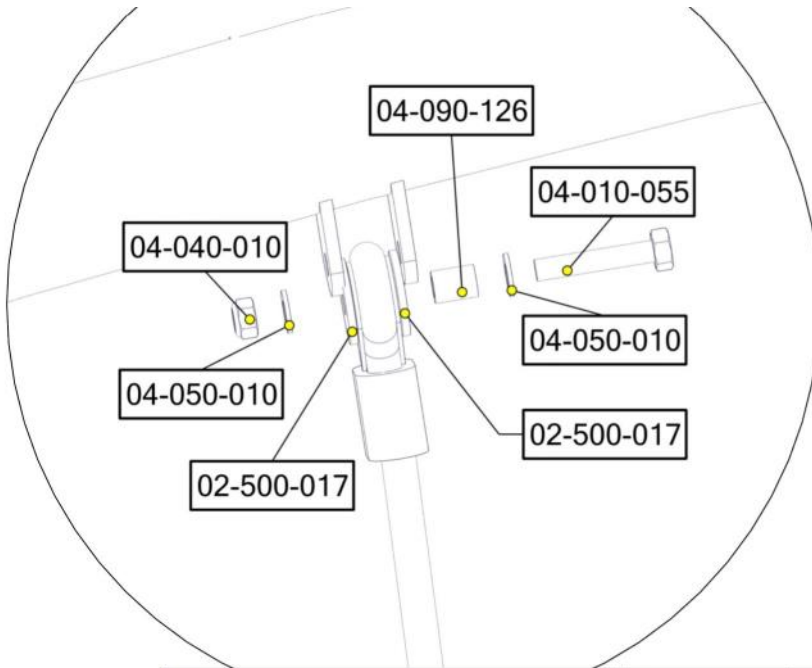

N**Monteringsanvisning****EN****Assembly Instructions****S****Monteringsanvisning**

Produkt nr. / Product no. / Produkt nr.

50-105-155K

Ord. nr. _____

Dato. _____

Sign. _____

Søve AS
Grønnvoldveien 290
3830 Ulefoss - Norway
Tlf: +47 35 94 65 65
www.sove.no

Søve AB
EA Rosengrensgatan 32
421 31 Västra Frölunda
Phone: +46 (0)31 773 97 00
www.sove.se

Boltepakker for / Boltpackage for / Bultpaket för		Sign. _____		
Beteselte 6kant sittehuske H-700-inkl.—50-105-155K	Navn	Artnr/dimensjon	Ant	Lev
	Skive M8 stor	04-055-008	2	
	Låsemutter M8	04-040-008	2	
	Torx M8x35	04-000-035	2	
	Fundament plate	00-003-103	2	
	Beteselte 6-kant Sittehuske H=700	50-105-155	1	
	Avstandskive POM 40x3,5 for M10	02-500-017	4	

Boltepakker for / Boltpackage for / Bultpaket för

Sign. _____

Beteselte 6kant sittehuske H-700-inkl.—50-105-155K	Navn	Artnr/dimensjon	Ant	Lev
	Sekskant skrue M10x55	04-010-055	2	
	Låsemutter M10	04-040-010	2	
	Skive M10	04-050-010	4	
	Spacer_Smalthimble M10	04-090-126	2	

Montering av lekeapparatet / Assembly instructions / Montering av lekredskapet

Part Name	Article nr.	Qty
Avstandskive_POM40x3,5 for M10	02-500-017	4
Sekskant skrue M10x55	04-010-055	2
Låsemutter M10	04-040-010	2
Beltsete 6-kant sittehuske H=700	50-105-155	1
Skive M10	04-050-010	4
Spacer_Smalthimble_M10	04-090-126	2