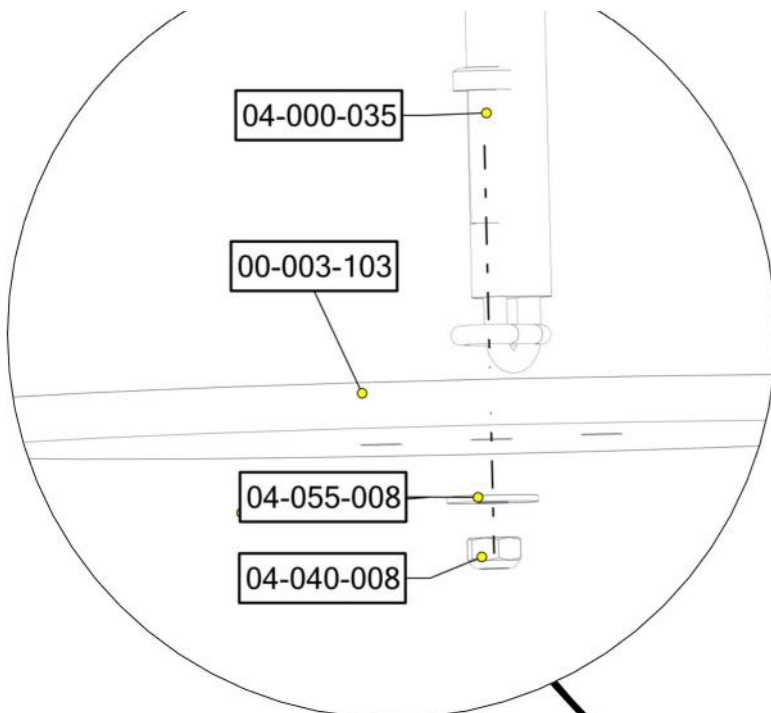

N**Monteringsanvisning****EN****Assembly Instructions****S****Monteringsanvisning**

Produkt nr. / Product no. / Produkt nr.

50-105-155K

Ord. nr. _____

Dato. _____

Sign. _____

Søve AS
Grønnvoldveien 290
3830 Ulefoss - Norway
Tlf: +47 35 94 65 65
www.sove.no

Boltepakker for / Boltpackage for / Bultpaket för

Sign. _____

Beteselte 6kant sittehuske H-700-inkl.—50-105-155K	Navn	Artnr/dimensjon	Ant	Lev
	Sekskant skrue M10x55	04-010-055	2	
	Låsemutter M10	04-040-010	2	
	Skive M10	04-050-010	4	
	Spacer_Smalthimble M10	04-090-126	2	

Montering av lekeapparatet / Assembly instructions / Montering av lekredskapet

Part Name	Article nr.	Qty
Avstandskive_POM40x3,5 for M10	02-500-017	4
Sekskant skrue M10x55	04-010-055	2
Låsemutter M10	04-040-010	2
Beltsete 6-kant sittehuske H=700	50-105-155	1
Skive M10	04-050-010	4
Spacer_Smalthimble_M10	04-090-126	2

Part Name	Article nr.	Qty
Fundament plate	00-003-103	2
Låsemutter M8	04-040-008	2
Skive M8 stor	04-055-008	2

Part Name	Article nr.	Qty
Torx M8x35	04-000-035	2

Boltepakker for / Boltpackage for / Bultpaket för		Sign. _____		
Beteselte 6kant sittehuske H-700-inkl.—50-105-155K	Navn	Artnr/dimensjon	Ant	Lev
	Skive M8 stor	04-055-008	2	
	Låsemutter M8	04-040-008	2	
	Torx M8x35	04-000-035	2	
	Fundament plate	00-003-103	2	
	Beteselte 6-kant Sittehuske H=700	50-105-155	1	
	Avstandskive POM 40x3,5 for M10	02-500-017	4	