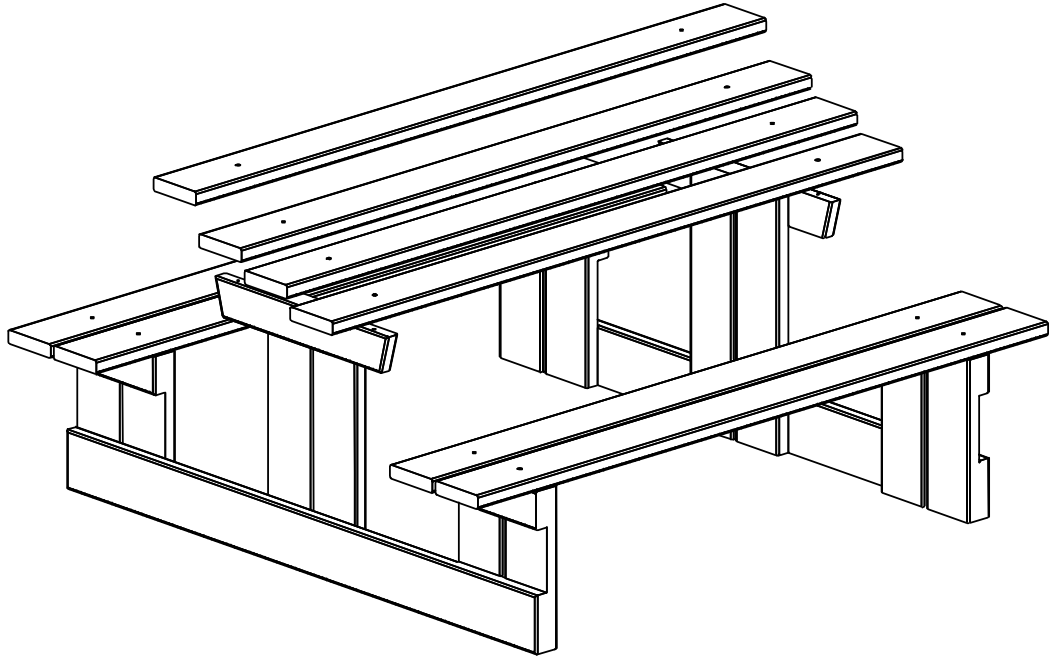

04-030-016
8 x 16 mm