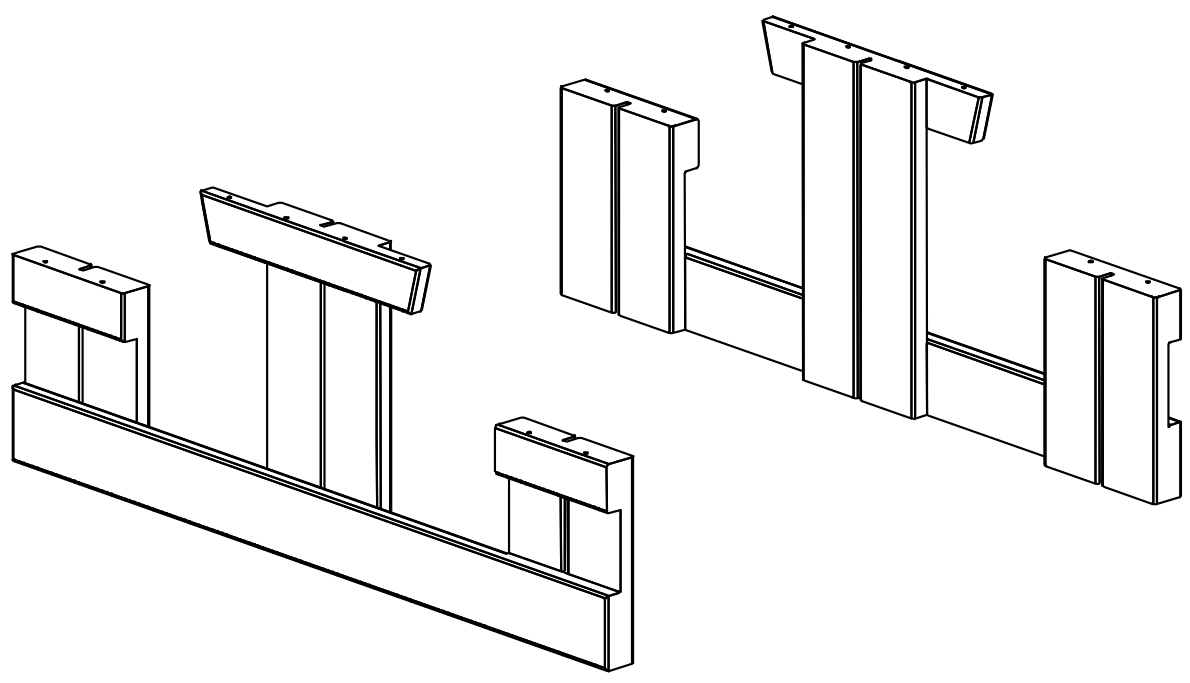

Anbefalt arealbehov ved montering / Recommended working space / Rekommenderad arealbehov vid montering

N
UK
S

7

Sikkerhetszone / Safety zone / Säkerhetszon

- (N) Alle mål er oppgitt i millimeter
- (UK) Scale measured in mm
- (S) Alla mått är i millimeter.

8

Fallhøyder / Free height of fall / Fallhöjder

- (N) Alle mål er oppgitt i millimeter
- (UK) Scale measured in mm
- (S) Alla mått är i millimeter.

04-030-016
8 x 16 mm

04-050-008
8 mm

04-008-120
8 x 120 mm