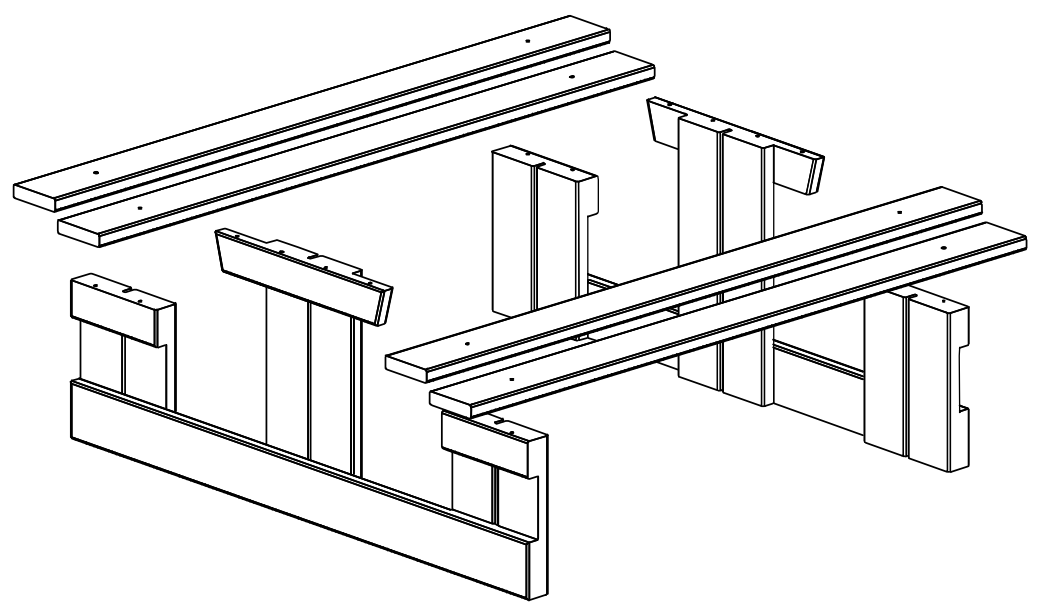

8

Fallhøyder / Free height of fall / Fallhöjder

- (N) Alle mål er oppgitt i millimeter
- (UK) Scale measured in mm
- (S) Alla mått är i millimeter.

04-030-016
8 x 16 mm

04-050-008
8 mm

04-008-120
8 x 120 mm