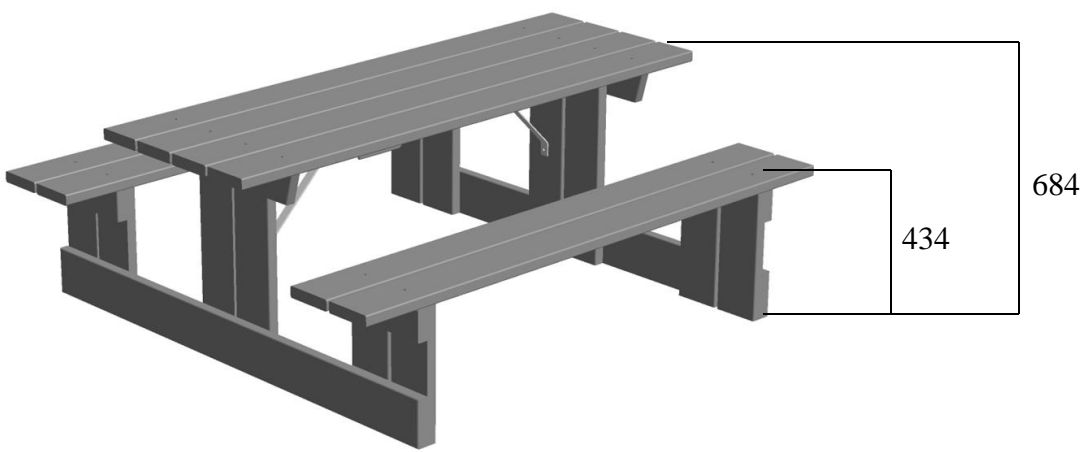

- (N) Alle mål er oppgitt i millimeter
- (UK) Scale measured in mm
- (S) Alla mått är i millimeter.