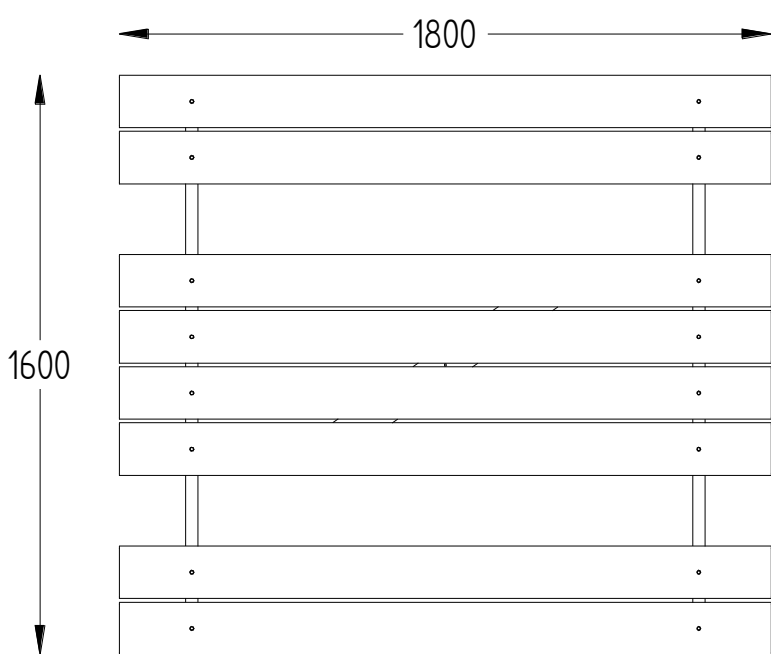

5 mm

13 mm

Eller
Or
Äller

N
UK
S

3

Nødvendig antall personer / Number of persons required / Lämpligt antal personer

N
UK
S

4

Anbefalt arealbehov ved montering / Recommended working space / Rekommenderad arealbehov vid montering

N
UK
S

7

Sikkerhetszone / Safety zone / Säkerhetszon

- (N) Alle mål er oppgitt i millimeter
- (UK) Scale measured in mm
- (S) Alla mått är i millimeter.

8

Fallhøyder / Free height of fall / Fallhöjder

- (N) Alle mål er oppgitt i millimeter
- (UK) Scale measured in mm
- (S) Alla mått är i millimeter.

04-030-016
8 x 16 mm

04-050-008
8 mm

04-008-120
8 x 120 mm