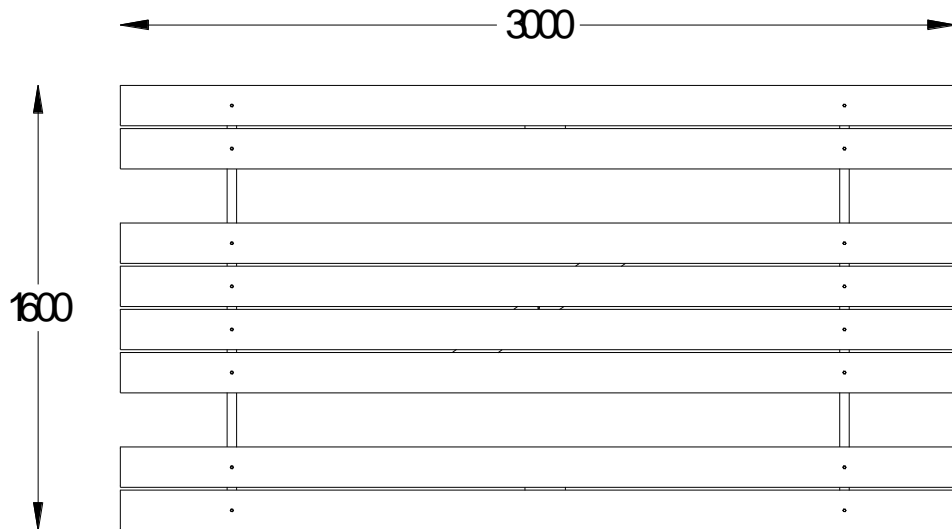

(N)

Alle mål er oppgitt i millimeter

(UK)

Scale measured in mm

(S)

Alla mått är i millimeter.

8

Fallhøyder / Free height of fall / Fallhöjder

(N)

Alle mål er oppgitt i millimeter

(UK)

Scale measured in mm

(S)

Alla mått är i millimeter.

1

04-030-025
8 x 25 mm

04-050-008
8 mm

04-008-120
8 x 120 mm

2

04-030-025
8 x 25 mm

04-050-008
8 mm

04-008-120
8 x 120 mm

3

04-145-060 x 6
4,5 x 60 mm