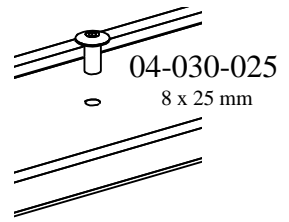

UK

Scale measured in mm

S

Alla mått är i millimeter.

8

Fallhøyder / Free height of fall / Fallhöjder

N

Alle mål er oppgitt i millimeter

UK

Scale measured in mm

S

Alla mått är i millimeter.

1

2

04-128-035
8 x 35 mm

04-050-008
8 mm

04-050-008
8 mm

04-008-055
8 x 55 mm

04-040-008
8 mm