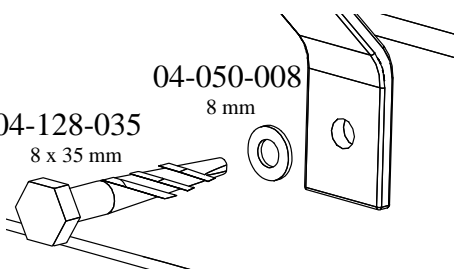

N
UK
S

4

Anbefalt arealbehov ved montering / Recommended working space / Rekommenderad arealbehov vid montering

N
UK
S

7

Sikkerhetszone / Safety zone / Säkerhetszon

N

Alle mål er oppgitt i millimeter

UK

Scale measured in mm

S

Alla mått är i millimeter.

8

Fallhøyder / Free height of fall / Fallhöjder

N

Alle mål er oppgitt i millimeter

UK

Scale measured in mm

S

Alla mått är i millimeter.

1

2

04-128-035
8 x 35 mm

04-050-008
8 mm

04-050-008
8 mm

04-008-055
8 x 55 mm

04-040-008
8 mm