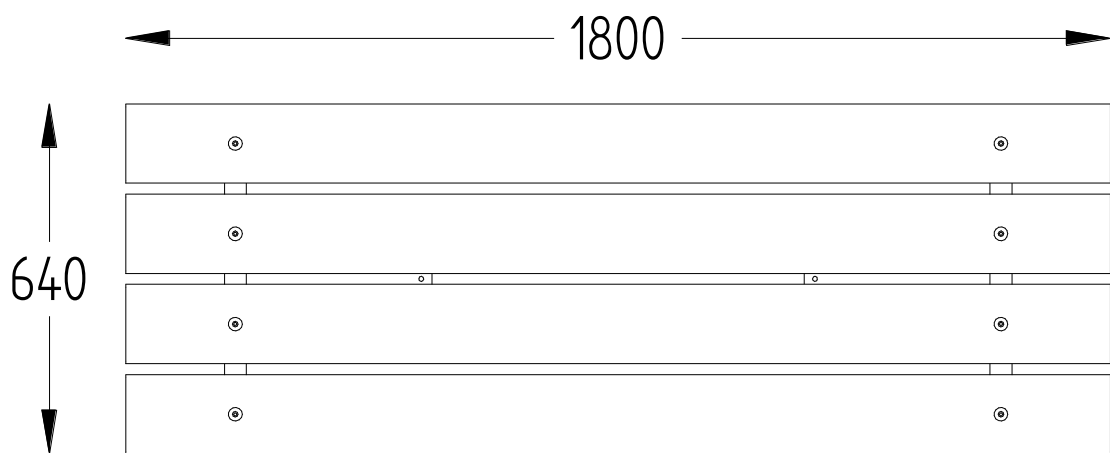

N
UK
S

4

Anbefalt arealbehov ved montering / Recommended working space / Rekommenderad arealbehov vid montering

N
UK
S

7

Sikkerhetszone / Safety zone / Säkerhetszon

N

Alle mål er oppgitt i millimeter

UK

Scale measured in mm

S

Alla mått är i millimeter.

8

Fallhøyder / Free height of fall / Fallhöjder

N

Alle mål er oppgitt i millimeter

UK

Scale measured in mm

S

Alla mått är i millimeter.

1

2

04-128-035
8 x 35 mm

04-050-008
8 mm