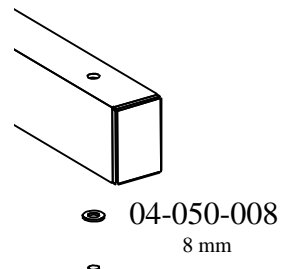

N
UK
S

4

Anbefalt arealbehov ved montering / Recommended working space / Rekommenderad arealbehov vid montering

N
UK
S

7

Sikkerhetszone / Safety zone / Säkerhetszon

N

Alle mål er oppgitt i millimeter

UK

Scale measured in mm

S

Alla mått är i millimeter.

8

Fallhøyder / Free height of fall / Fallhöjder

N

Alle mål er oppgitt i millimeter

UK

Scale measured in mm

S

Alla mått är i millimeter.

1

2

04-128-035
8 x 35 mm

04-050-008
8 mm

04-050-008
8 mm

04-008-055
8 x 55 mm

04-040-008
8 mm