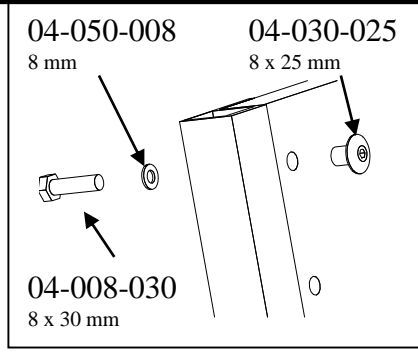

5
Pakkliste for / Parts list for / Packlista för :
81-174-100

Sign. _____

(N) (UK) (S)	Bolter/skruer Bolts/Screws Komponenter	Dimensjon Dimension Dimension	Ant Qty Ant	Lev Lev Lev	Bolter/skruer Bolts/Screws Bultar/Skruvar	Dimensjon Dimension Dimension	Ant Qty Ant	Lev Lev Lev
			04-008-030 8 x 30 mm	12		(N) Produkt merking		
		04-030-025 8 x 25 mm	12		(UK) Product marking			
		04-050-008 8 mm	16		(S) Produkt märkning		1	
		04-128-035 Franske 6x35 mm	4					

6

Sikkerhetszone / Safty zone / Säkerhetszon

(N)

Alle mål er oppgitt i millimeter

(UK)

Scale measured in mm

(S)

Alla mått är i millimeter.

7

Fallhøyder / Free height of fall / Fallhöjder

(N)

Alle mål er oppgitt i millimeter

(UK)

Scale measured in mm

(S)

Alla mått är i millimeter.

1

2

3

4

5
Pakkliste for / Parts list for / Packlista för :
81-174-100

Sign. _____

(N) (UK) (S)	Bolter/skruer Bolts/Screws Komponenter	Dimensjon Dimension Dimension	Ant Qty Ant	Lev Lev Lev	Bolter/skruer Bolts/Screws Bultar/Skruvar	Dimensjon Dimension Dimension	Ant Qty Ant	Lev Lev Lev
			04-008-030 8 x 30 mm	12		(N) Produkt merking		
		04-030-025 8 x 25 mm	12		(UK) Product marking			
		04-050-008 8 mm	16		(S) Produkt märkning		1	
		04-128-035 Franske 6x35 mm	4					