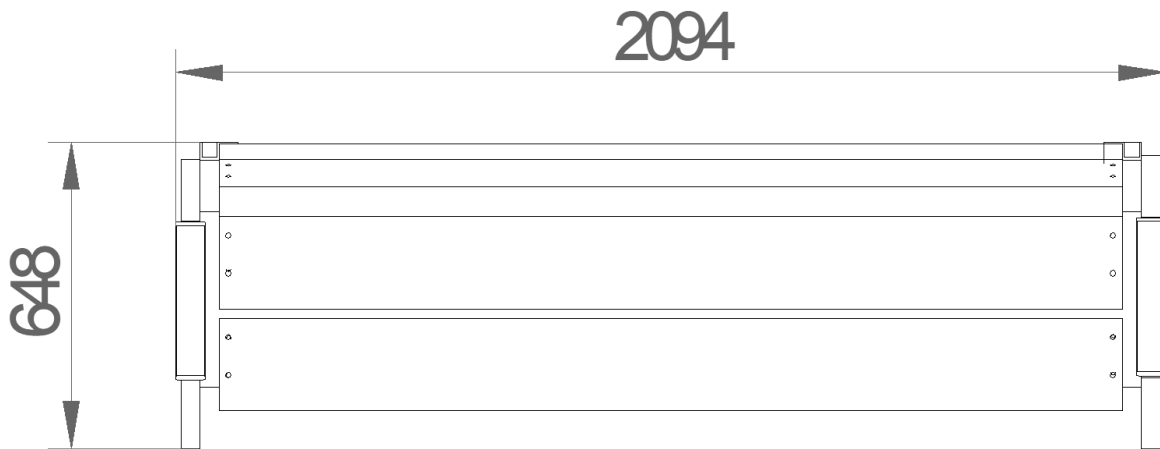

5
Pakkliste for / Parts list for / Packlista för :
81-174-100

Sign. _____

(N) (UK) (S)	Bolter/skruer Bolts/Screws Komponenter	Dimensjon Dimension Dimension	Ant Qty Ant	Lev Lev Lev	Bolter/skruer Bolts/Screws Bultar/Skruvar	Dimensjon Dimension Dimension	Ant Qty Ant	Lev Lev Lev
			04-008-030 8 x 30 mm	12		(N) Produkt merking		
		04-030-025 8 x 25 mm	12		(UK) Product marking			
		04-050-008 8 mm	16		(S) Produkt märkning		1	
		04-128-035 Franske 6x35 mm	4					

6

Sikkerhetszone / Safty zone / Säkerhetszon

(N)

Alle mål er oppgitt i millimeter

(UK)

Scale measured in mm

(S)

Alla mått är i millimeter.