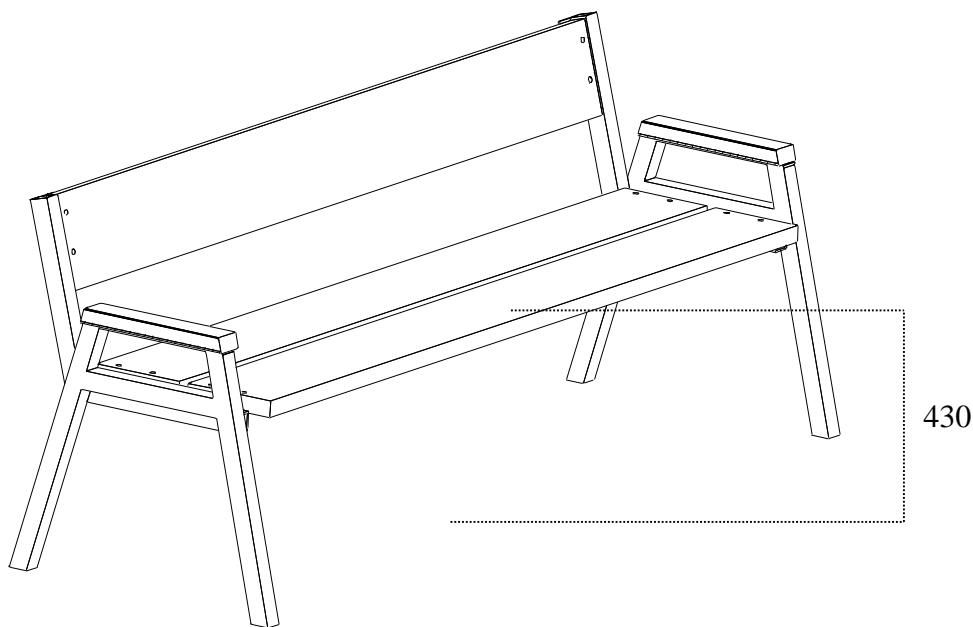

Fallhøyder / Free height of fall / Fallhöjder

(N)

Alle mål er oppgitt i millimeter

(UK)

Scale measured in mm

(S)

Alla mått är i millimeter.