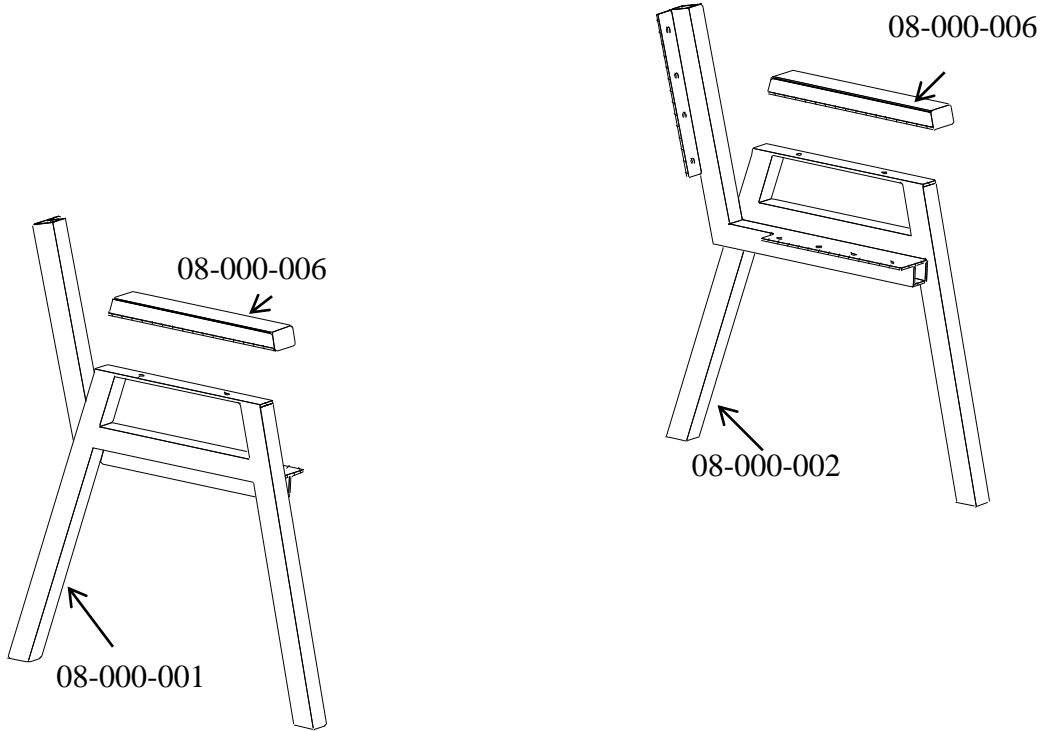

6

Sikkerhetszone / Safty zone / Säkerhetszon

(N)

Alle mål er oppgitt i millimeter

(UK)

Scale measured in mm

(S)

Alla mått är i millimeter.

7

Fallhøyder / Free height of fall / Fallhöjder

(N)

Alle mål er oppgitt i millimeter

(UK)

Scale measured in mm

(S)

Alla mått är i millimeter.