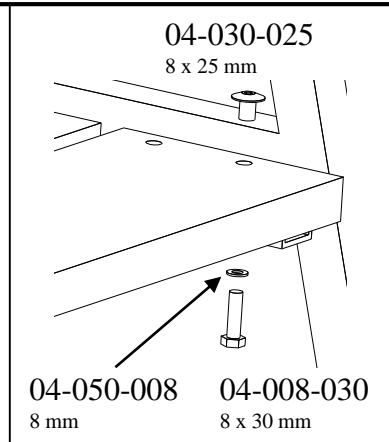

6

Sikkerhetszone / Safty zone / Säkerhetszon

(N)

Alle mål er oppgitt i millimeter

(UK)

Scale measured in mm

(S)

Alla mått är i millimeter.

7

Fallhøyder / Free height of fall / Fallhöjder

(N)

Alle mål er oppgitt i millimeter

(UK)

Scale measured in mm

(S)

Alla mått är i millimeter.

1

2

3

4

5
Pakkliste for / Parts list for / Packlista för :
81-174-100

Sign. _____

(N) (UK) (S)	Bolter/skruer Bolts/Screws Komponenter	Dimensjon Dimension Dimension	Ant Qty Ant	Lev Lev Lev	Bolter/skruer Bolts/Screws Bultar/Skruvar	Dimensjon Dimension Dimension	Ant Qty Ant	Lev Lev Lev
			04-008-030 8 x 30 mm	12		(N) Produkt merking		
		04-030-025 8 x 25 mm	12		(UK) Product marking			
		04-050-008 8 mm	16		(S) Produkt märkning		1	
		04-128-035 Franske 6x35 mm	4					