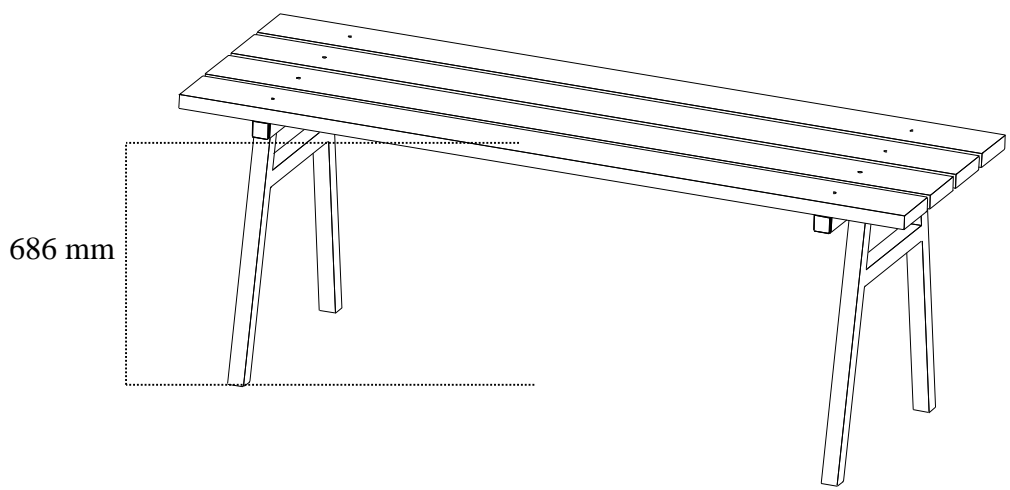

Fallhøyder / Free height of fall / Fallhöjder

N

Alle mål er oppgitt i millimeter

UK

Scale measured in mm

S

Alla mått är i millimeter.