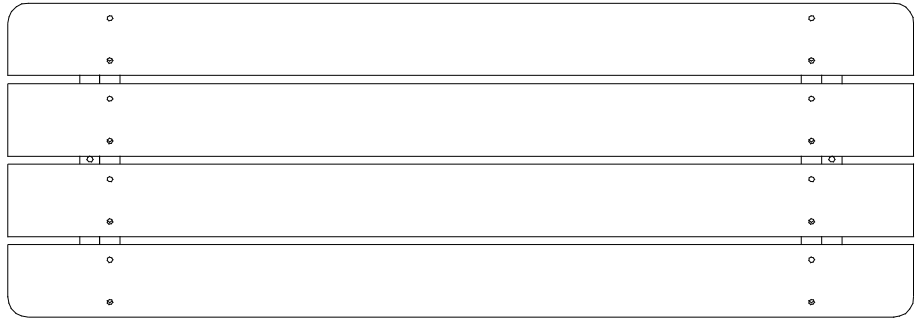

6

Sikkerhetszone / Safty zone / Säkerhetszon

624

1800

N

Alle mål er oppgitt i millimeter

UK

Scale measured in mm