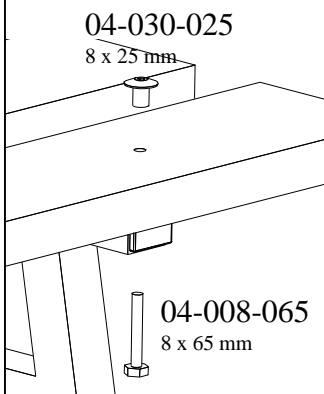

5
Pakkliste for / Parts list for / Packlista för :
81-174-500

Sign. _____

<input type="radio"/> N <input type="radio"/> UK <input type="radio"/> S	Bolter/skruer Bolts/Screws Komponenter	Dimensjon Dimension Dimension	Ant Qty Ant	Lev Lev Lev	Bolter/skruer Bolts/Screws Bultar/Skruvar	Dimensjon Dimension Dimension	Ant Qty Ant	Lev Lev Lev
			04-008-065 8 x 65 mm 04-010-090 8 x 90 mm	8 6		<input type="radio"/> N Produkt merking <input type="radio"/> UK Product marking <input type="radio"/> S Produkt märkning		1
		04-030-025 8 x 25 mm	8					
		04-040-010 10 mm	6					
		04-050-010 8 mm	6					

6

Sikkerhetszone / Safty zone / Säkerhetszon

624

1800

N

Alle mål er oppgitt i millimeter

UK

Scale measured in mm

S

Alla mått är i millimeter.

7

Fallhøyder / Free height of fall / Fallhöjder

N

Alle mål er oppgitt i millimeter

UK

Scale measured in mm

S

Alla mått är i millimeter.

1

2

5

Pakkliste for / Parts list for / Packlista för :
81-174-500

Sign. _____

<input type="radio"/> N <input type="radio"/> UK <input type="radio"/> S	Bolter/skruer Bolts/Screws Komponenter	Dimensjon Dimension Dimension	Ant Qty Ant	Lev Lev Lev	Bolter/skruer Bolts/Screws Bultar/Skruvar	Dimensjon Dimension Dimension	Ant Qty Ant	Lev Lev Lev
			04-008-065 8 x 65 mm 04-010-090 8 x 90 mm	8 6		<input type="radio"/> N Produkt merking <input type="radio"/> UK Product marking <input type="radio"/> S Produkt märkning		1
		04-030-025 8 x 25 mm	8					
		04-040-010 10 mm	6					
		04-050-010 8 mm	6					