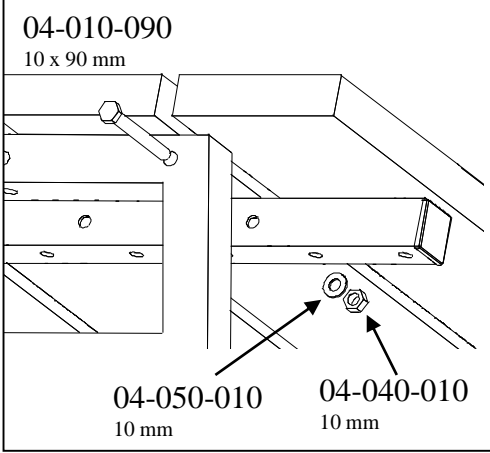

6

Sikkerhetszone / Safty zone / Säkerhetszon

624

1800

N

Alle mål er oppgitt i millimeter

UK

Scale measured in mm

S

Alla mått är i millimeter.

7

Fallhøyder / Free height of fall / Fallhöjder

N

Alle mål er oppgitt i millimeter

UK

Scale measured in mm

S

Alla mått är i millimeter.

1

2

5

Pakkliste for / Parts list for / Packlista för :
81-174-500

Sign. _____

<input type="radio"/> N <input type="radio"/> UK <input type="radio"/> S	Bolter/skruer Bolts/Screws Komponenter	Dimensjon Dimension Dimension	Ant Qty Ant	Lev Lev Lev	Bolter/skruer Bolts/Screws Bultar/Skruvar	Dimensjon Dimension Dimension	Ant Qty Ant	Lev Lev Lev
			04-008-065 8 x 65 mm 04-010-090 8 x 90 mm	8 6		<input type="radio"/> N Produkt merking <input type="radio"/> UK Product marking <input type="radio"/> S Produkt märkning		1
		04-030-025 8 x 25 mm	8					
		04-040-010 10 mm	6					
		04-050-010 8 mm	6					