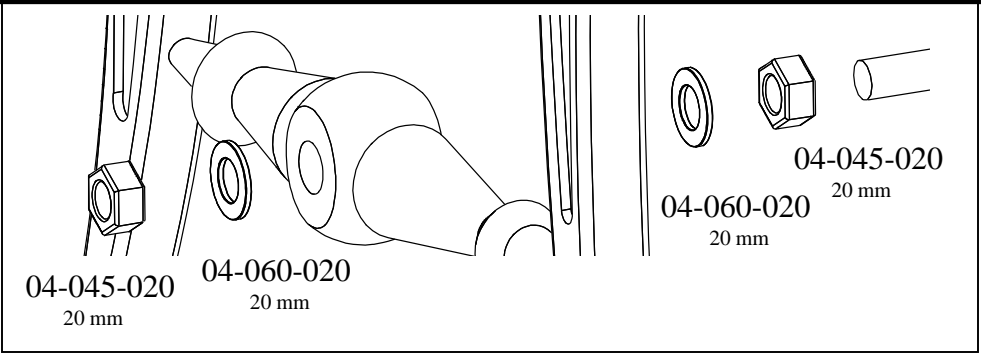

Anbefalt arealbehov ved montering / Recommended working space / Rekommenderad arealbehov vid montering

N
UK
S

7

Sikkerhetszone / Safety zone / Säkerhetszon

(N)

Alle mål er oppgitt i millimeter

(UK)

Scale measured in mm

(S)

Alla mått är i millimeter.

8

Fallhøyder / Free height of fall / Fallhöjder

(N)

Alle mål er oppgitt i millimeter

(UK)

Scale measured in mm

(S)

Alla mått är i millimeter.

1

2

04-030-016
8 x 16 mm

04-000-045
8 x 45 mm Torx

04-030-016
8 x 16 mm

04-000-040
8 x 40 mm Torx