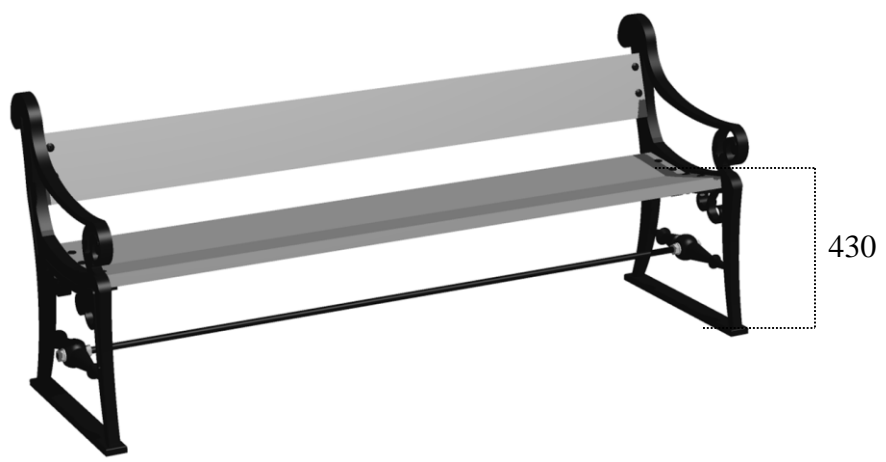

Fallhøyder / Free height of fall / Fallhöjder

(N)

Alle mål er oppgitt i millimeter

(UK)

Scale measured in mm

(S)

Alla mått är i millimeter.