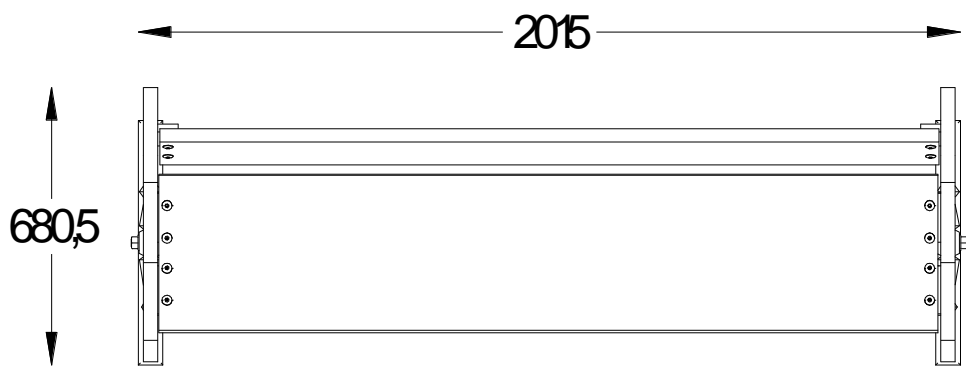

Anbefalt arealbehov ved montering / Recommended working space / Rekommenderad arealbehov vid montering

N
UK
S

7

Sikkerhetszone / Safety zone / Säkerhetszon

(N)

Alle mål er oppgitt i millimeter

(UK)

Scale measured in mm

(S)

Alla mått är i millimeter.

1

2

04-030-016
8 x 16 mm

04-000-045
8 x 45 mm Torx

04-030-016
8 x 16 mm

04-000-040
8 x 40 mm Torx