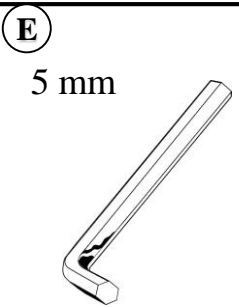

2

Nødvendig verktøy / Tools required / Nödvändiga verktyg