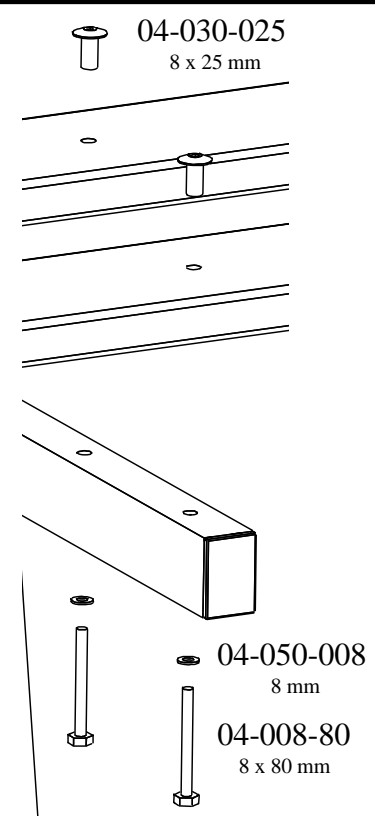

7

**Sikkerhetszone / Safety zone / Säkerhetszon**

(N)

Alle mål er oppgitt i millimeter

(UK)

Scale measured in mm

(S)

Alla mått är i millimeter.

8

**Fallhøyder / Free height of fall / Fallhöjder**

(N)

Alle mål er oppgitt i millimeter

(UK)

Scale measured in mm

(S)

Alla mått är i millimeter.

1

2

04-008-80  
8 x 80 mm

04-050-008  
8 mm

04-030-025  
8 x 25 mm