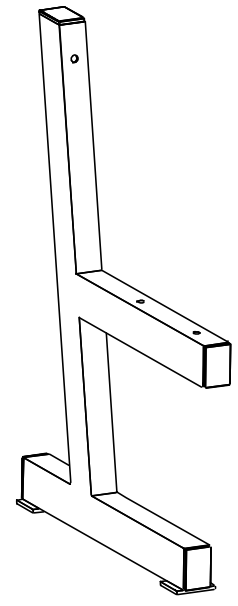

7

**Sikkerhetszone / Safety zone / Säkerhetszon**

(N)

Alle mål er oppgitt i millimeter

(UK)

Scale measured in mm

(S)

Alla mått är i millimeter.

8

**Fallhøyder / Free height of fall / Fallhöjder**

(N)

Alle mål er oppgitt i millimeter

(UK)

Scale measured in mm

(S)

Alla mått är i millimeter.

1

2

04-008-80  
8 x 80 mm

04-050-008  
8 mm

04-030-025  
8 x 25 mm