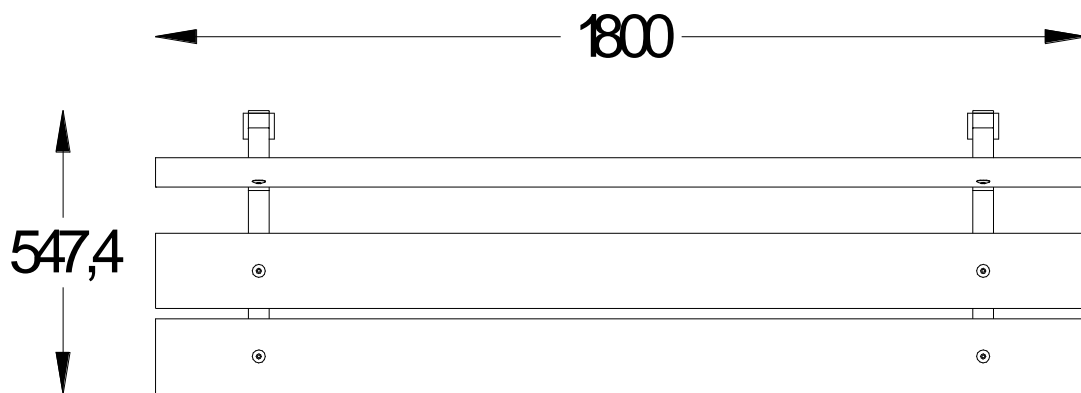

7

**Sikkerhetszone / Safety zone / Säkerhetszon**

(N)

Alle mål er oppgitt i millimeter

(UK)

Scale measured in mm

(S)

Alla mått är i millimeter.

8

**Fallhøyder / Free height of fall / Fallhöjder**

(N)

Alle mål er oppgitt i millimeter

(UK)

Scale measured in mm

(S)

Alla mått är i millimeter.

1

2

04-008-80  
8 x 80 mm

04-050-008  
8 mm

04-030-025  
8 x 25 mm