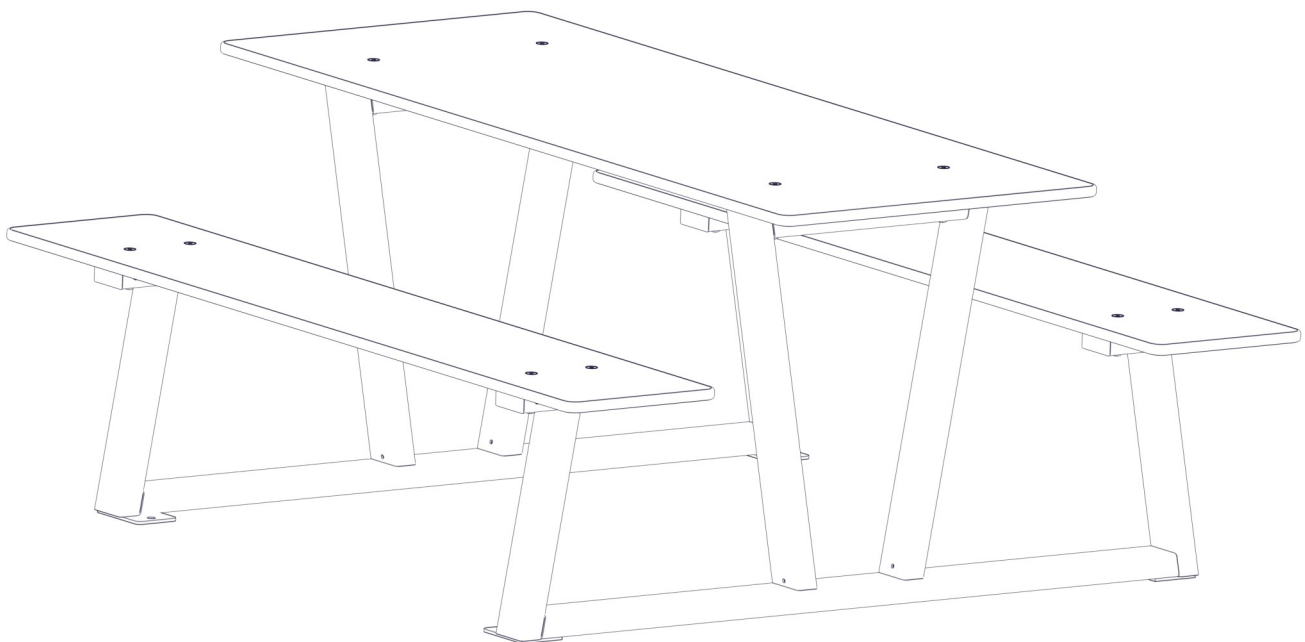

N**Monteringsanvisning****EN****Assembly Instructions****S****Monteringsanvisning**

Produkt nr. / Product no. / Produkt nr.

81-200-036**Lys grønn**

Ord. nr. _____

Dato. _____

Sign. _____

Outdoor furniture for contact use
Sittemøbler og bord for allmenn bruk