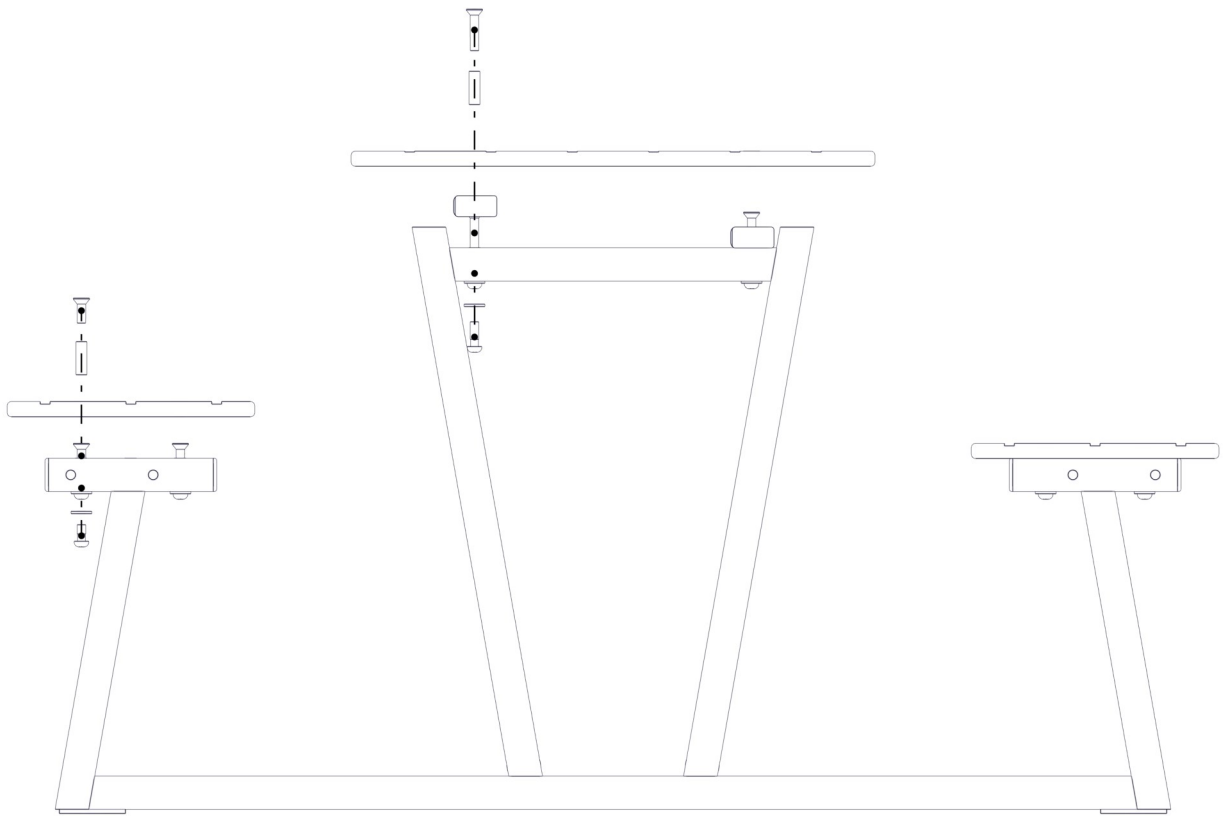

Montering av lekeapparatet / Assembly instructions / Montering av lekredskapet