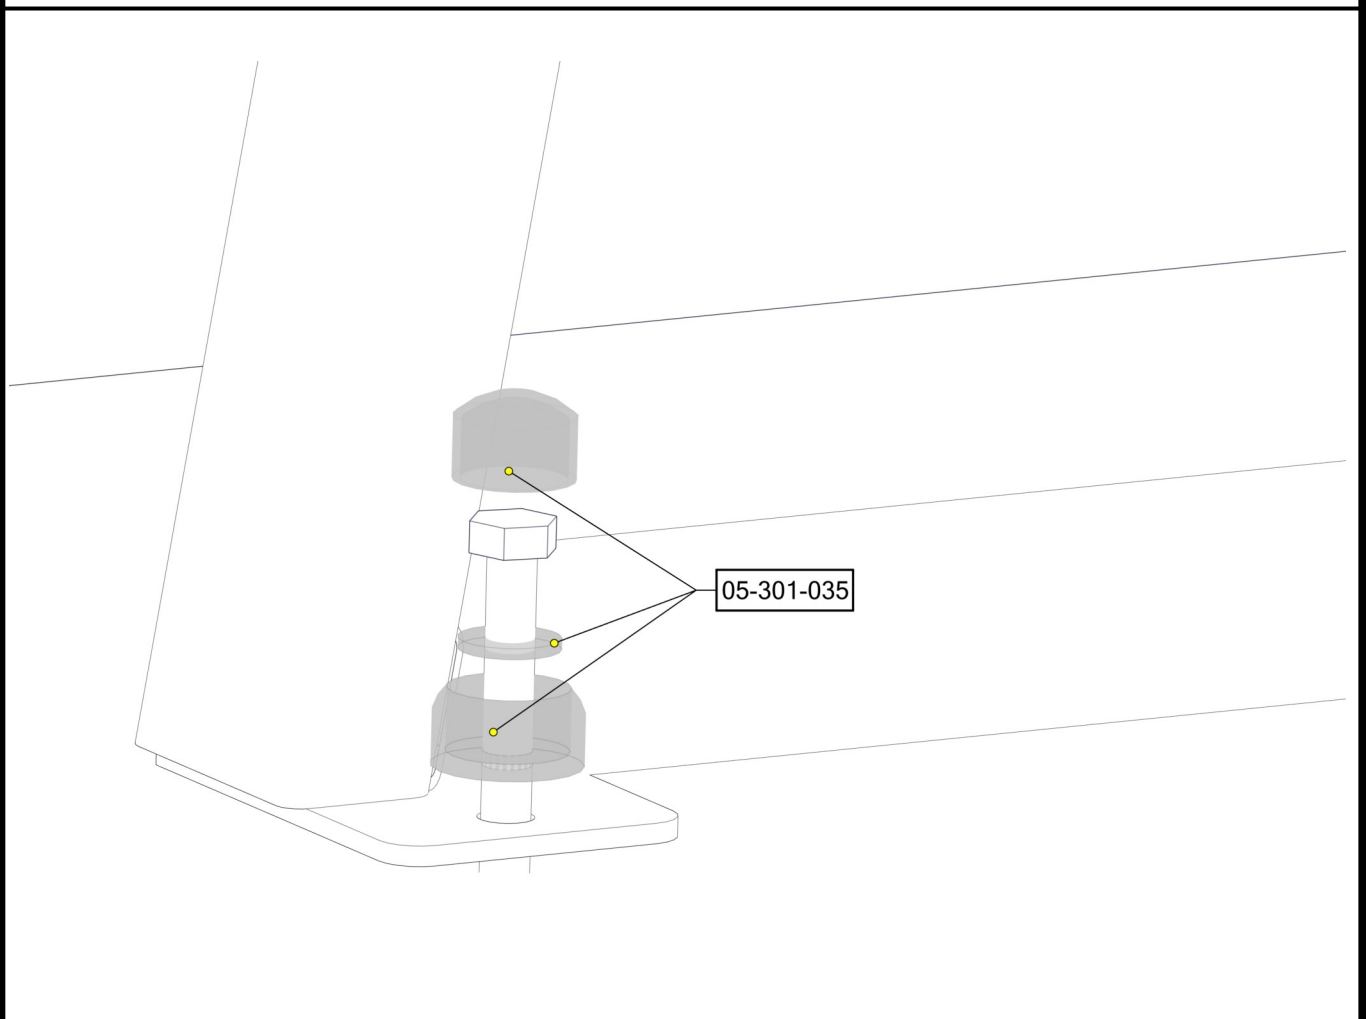

Må boltes
Must be bolted
Måste skruvas fast

Ref.:NS-EN 581

(N) (EN) (S)
Bakkenivå Ground level Marknivå

Plassering av forankringer / Ground plan / Placering av förankringar

Montering av lekeapparatet / Assembly instructions / Montering av lekredskapet