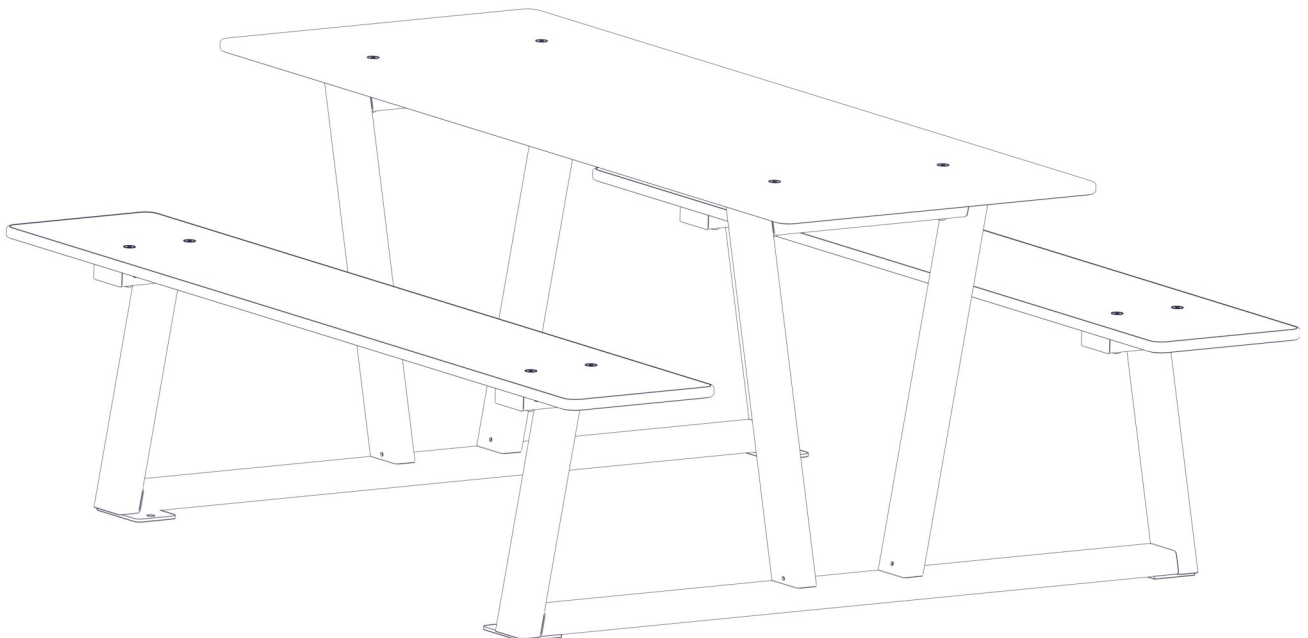

Part Name	Article nr.	Qty
Benkeplate	08-001-236	2
Bordplate	08-001-206	1