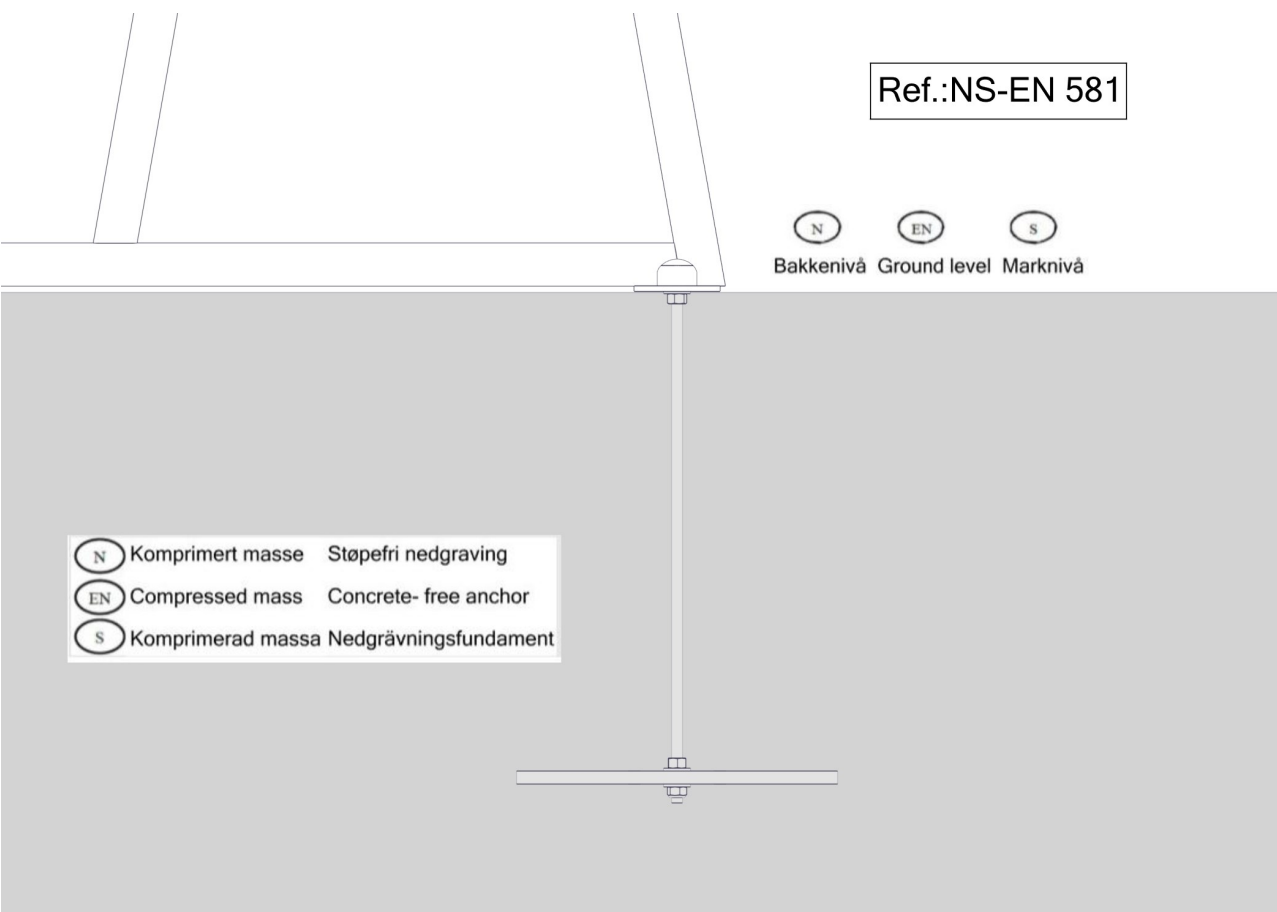

Fundamentering uten betong / Foundation without concrete / Förankring utan betong