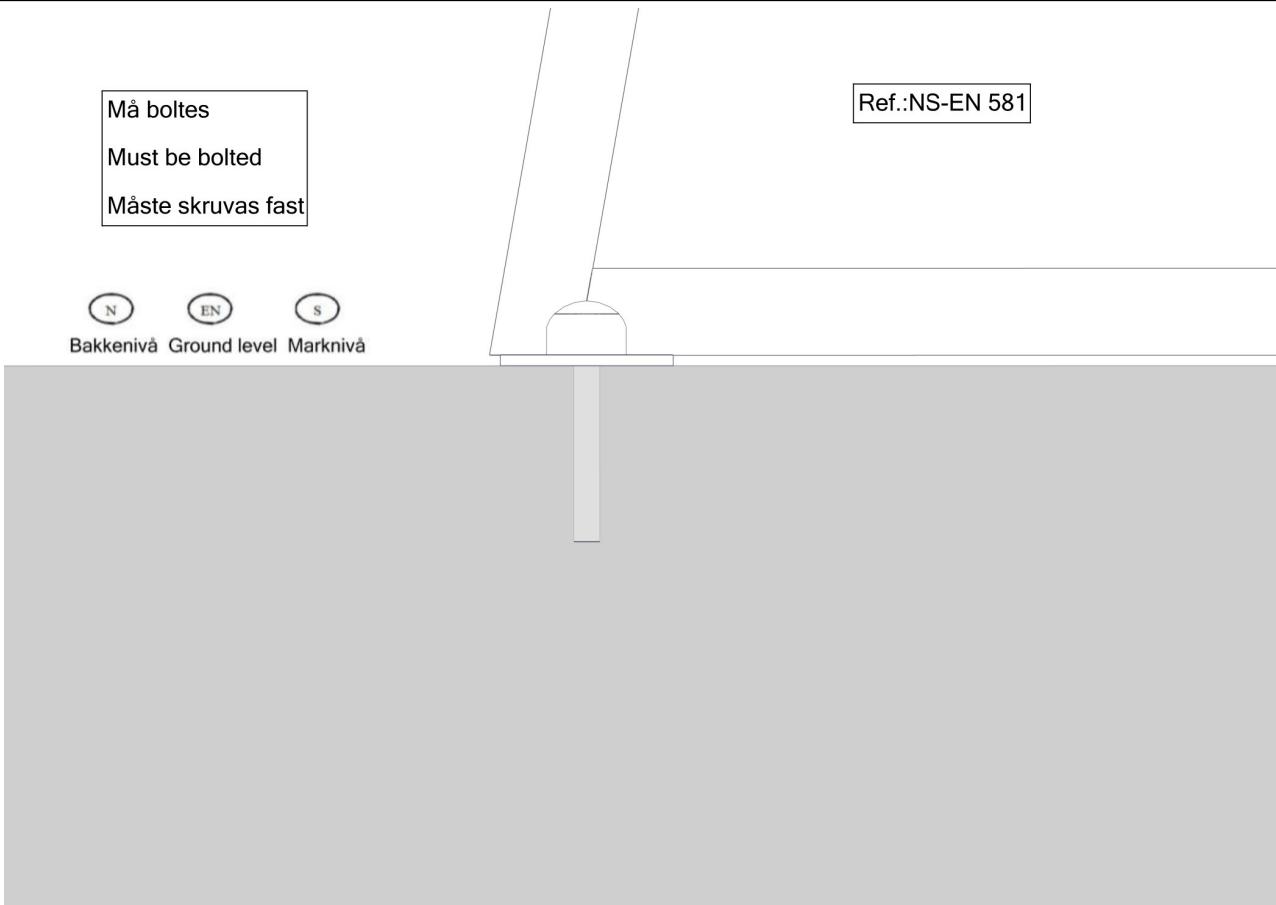

Må boltes
Must be bolted
Måste skruvas fast

Ref.:NS-EN 581

(N) (EN) (S)
Bakkenivå Ground level Marknivå

Plassering av forankringer / Ground plan / Placering av förankringar

Montering av lekeapparatet / Assembly instructions / Montering av lekredskapet