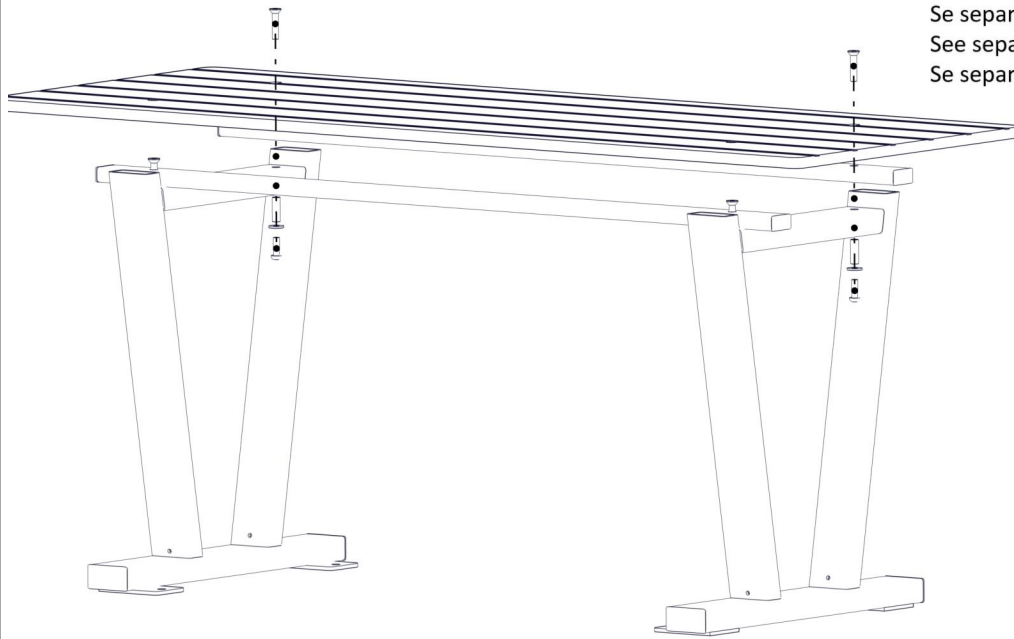

Må boltes
Must be bolted
Måste skruvas fast

Ref.:NS-EN 581

(N) (EN) (S)
Bakkenivå Ground level Marknivå

Plassering av forankringer / Ground plan / Placering av förankringar

Montering av lekeapparatet / Assembly instructions / Montering av lekredskapet