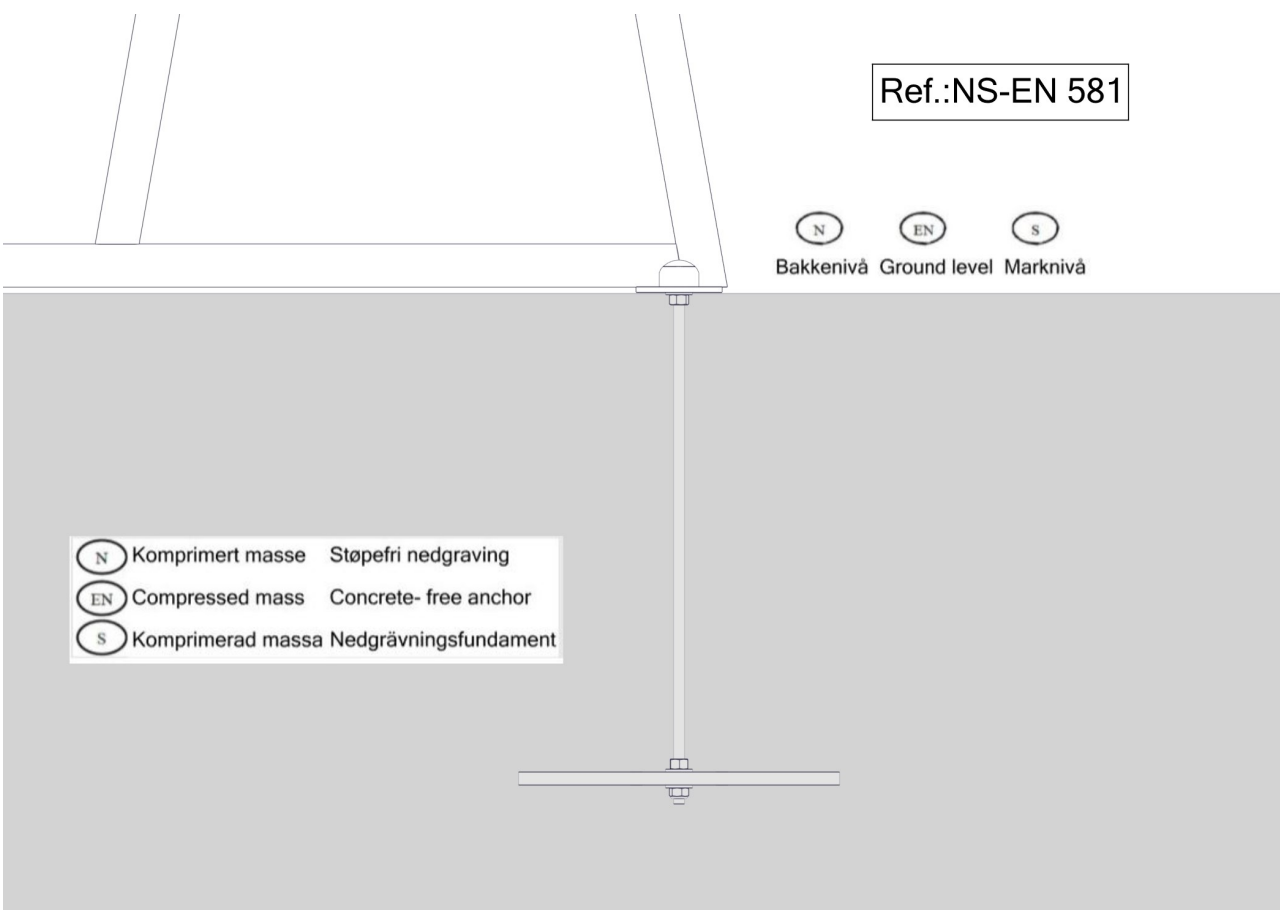

Fundamentering uten betong / Foundation without concrete / Förankring utan betong