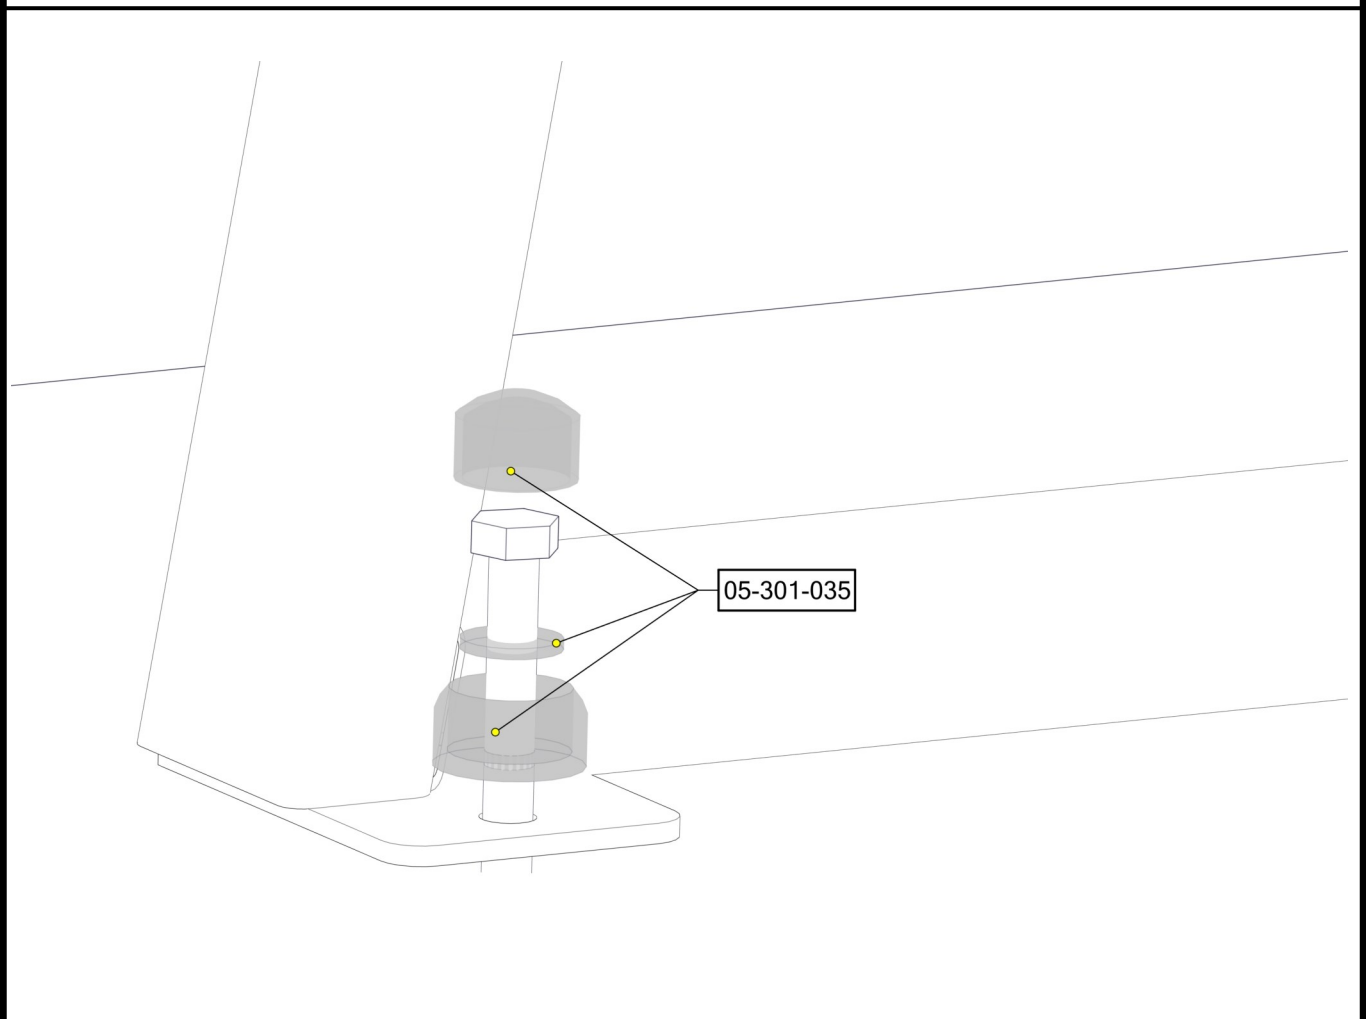

Må boltes
Must be bolted
Måste skruvas fast

Ref.:NS-EN 581

(N) (EN) (S)
Bakkenivå Ground level Marknivå

Plassering av forankringer / Ground plan / Placering av förankringar

Montering av lekeapparatet / Assembly instructions / Montering av lekredskapet