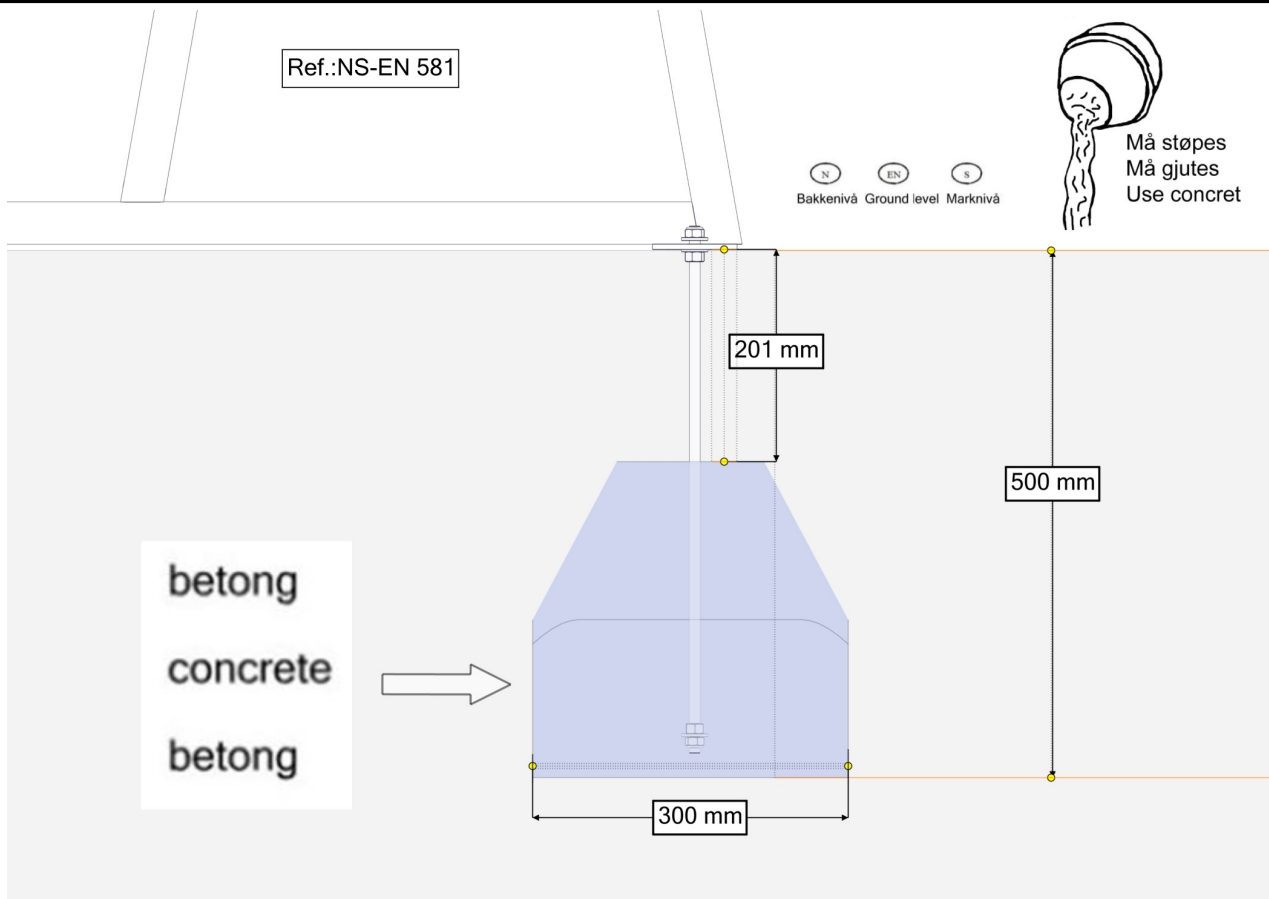

Fundamentering med betong / Foundation with concrete / Förankring medd betong