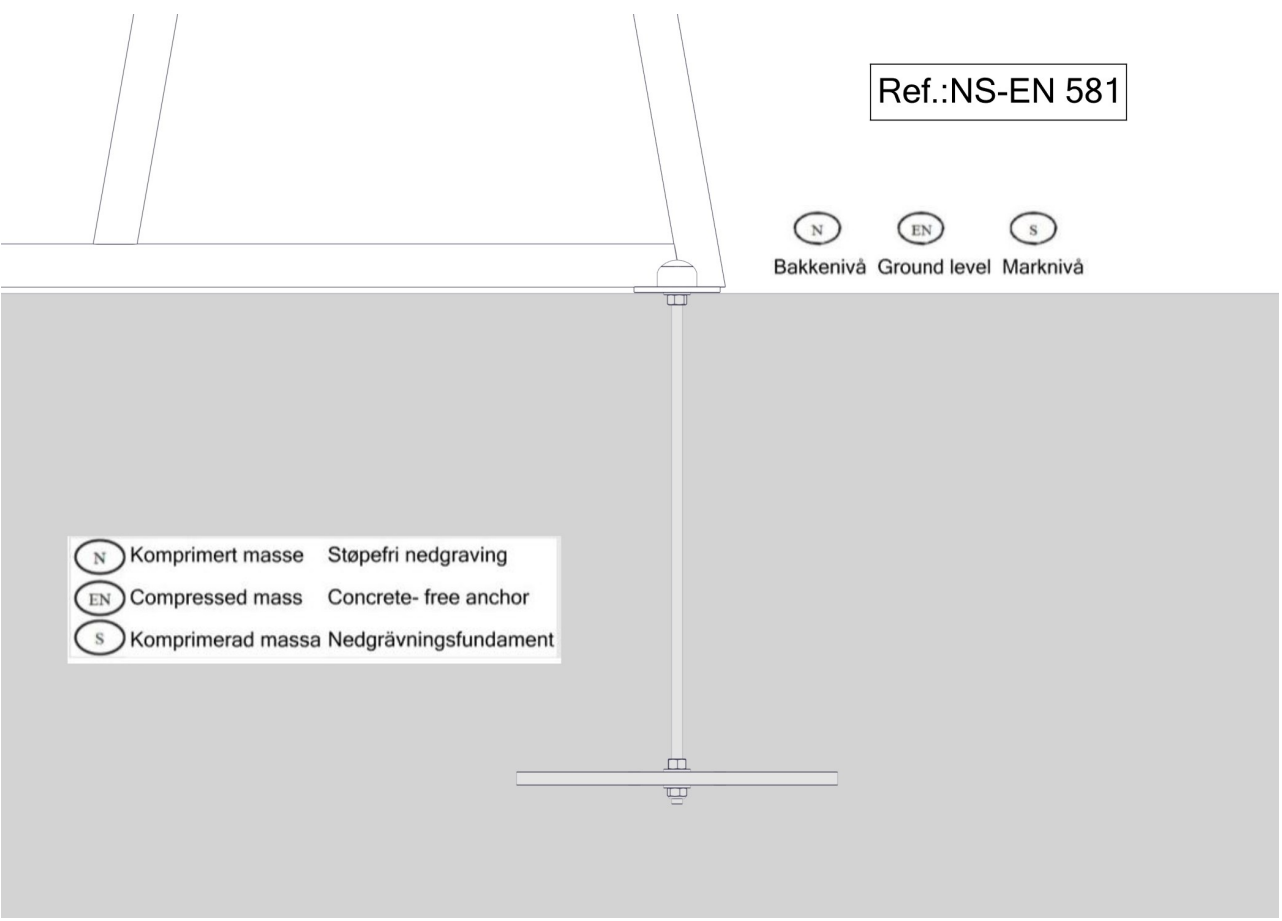

Fundamentering uten betong / Foundation without concrete / Förankring utan betong