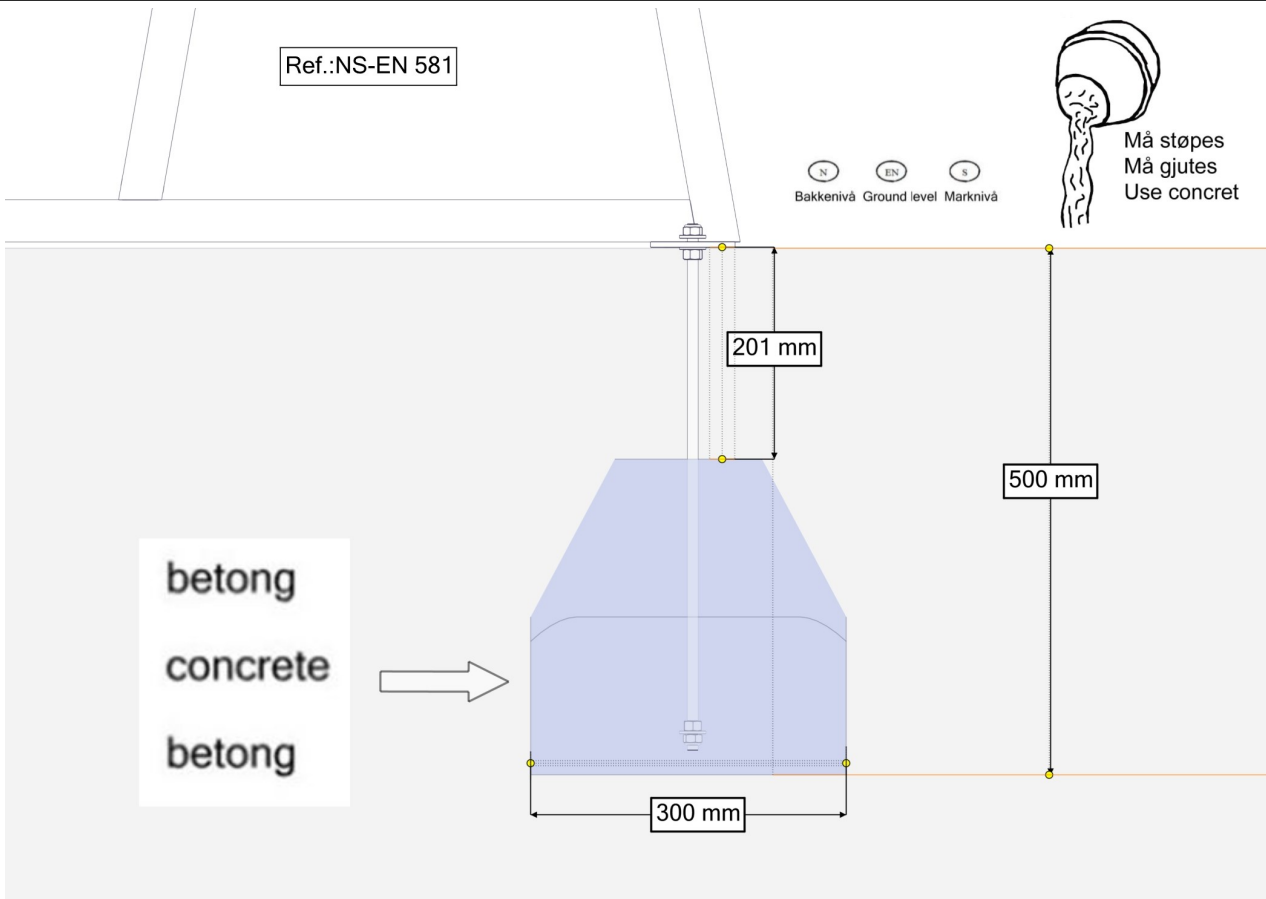

Fundamentering med betong / Foundation with concrete / Förankring medd betong