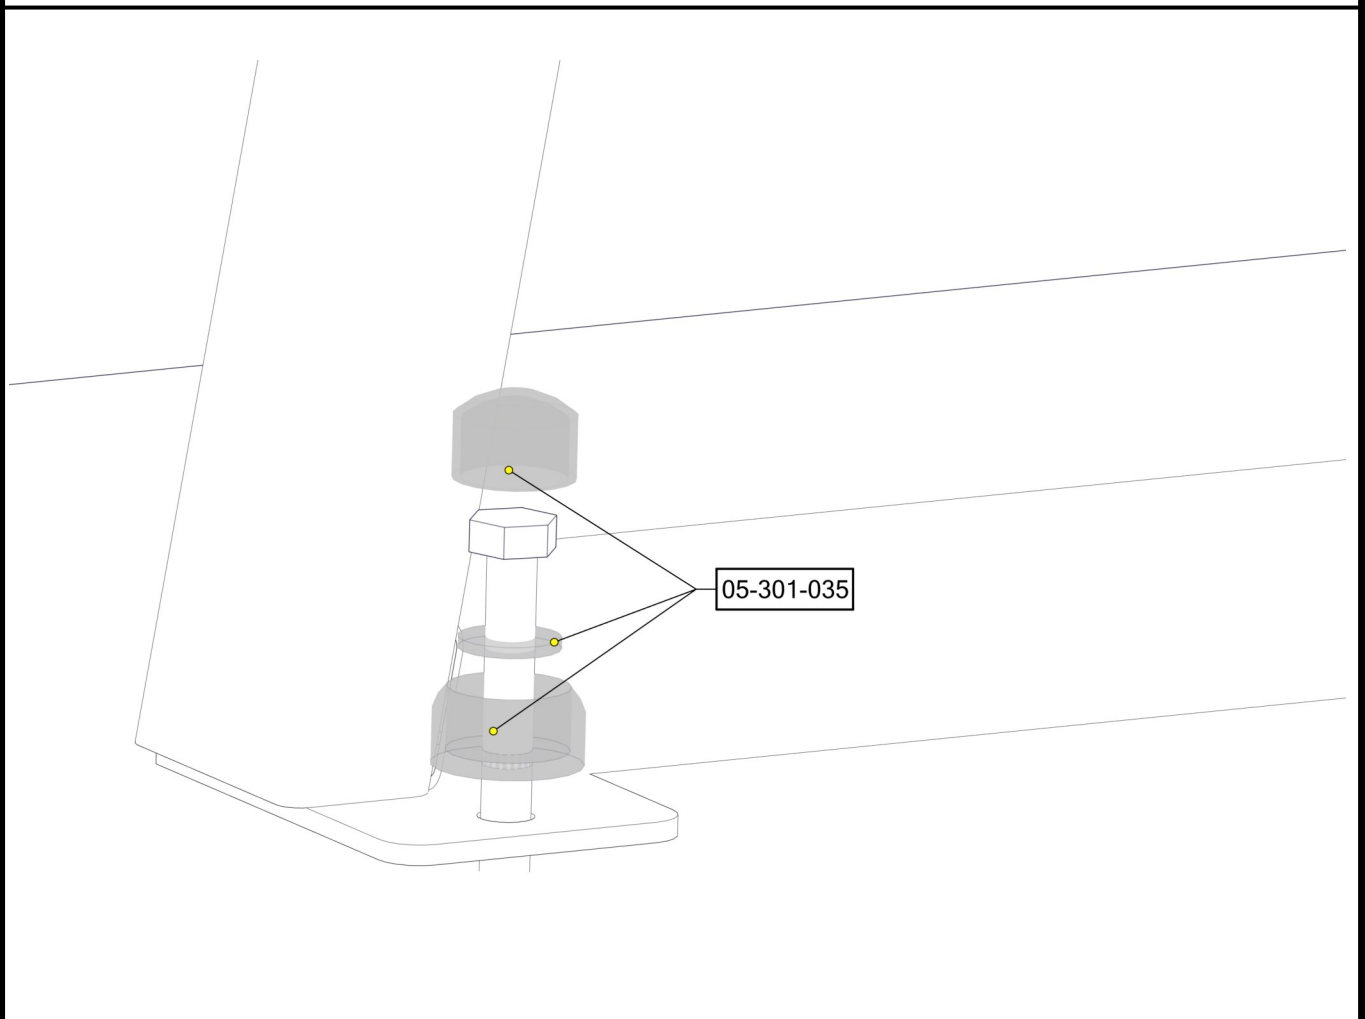

Må boltes
Must be bolted
Måste skruvas fast

Ref.:NS-EN 581

(N) (EN) (S)
Bakkenivå Ground level Marknivå

Plassering av forankringer / Ground plan / Placering av förankringar

Montering av lekeapparatet / Assembly instructions / Montering av lekredskapet