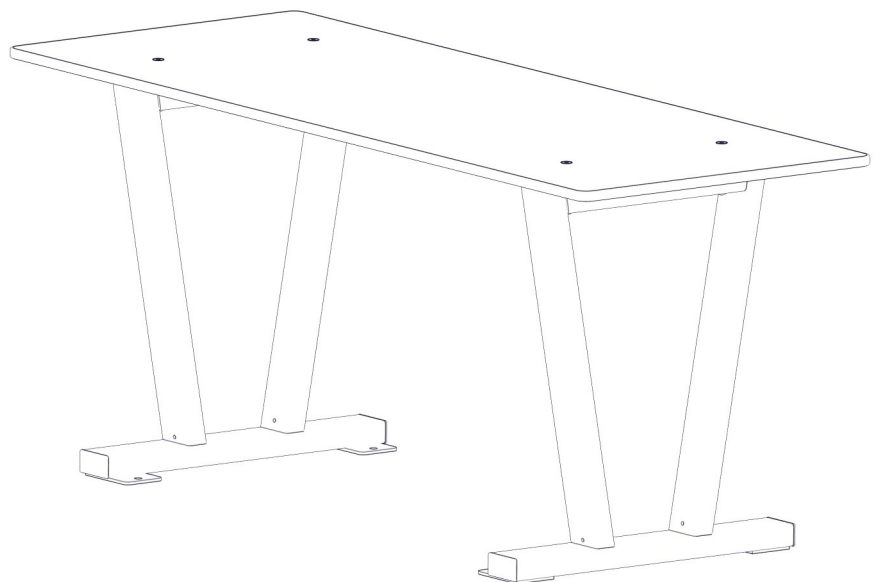

Part Name	Article nr.	Qty
Bordplate	08-001-205	1