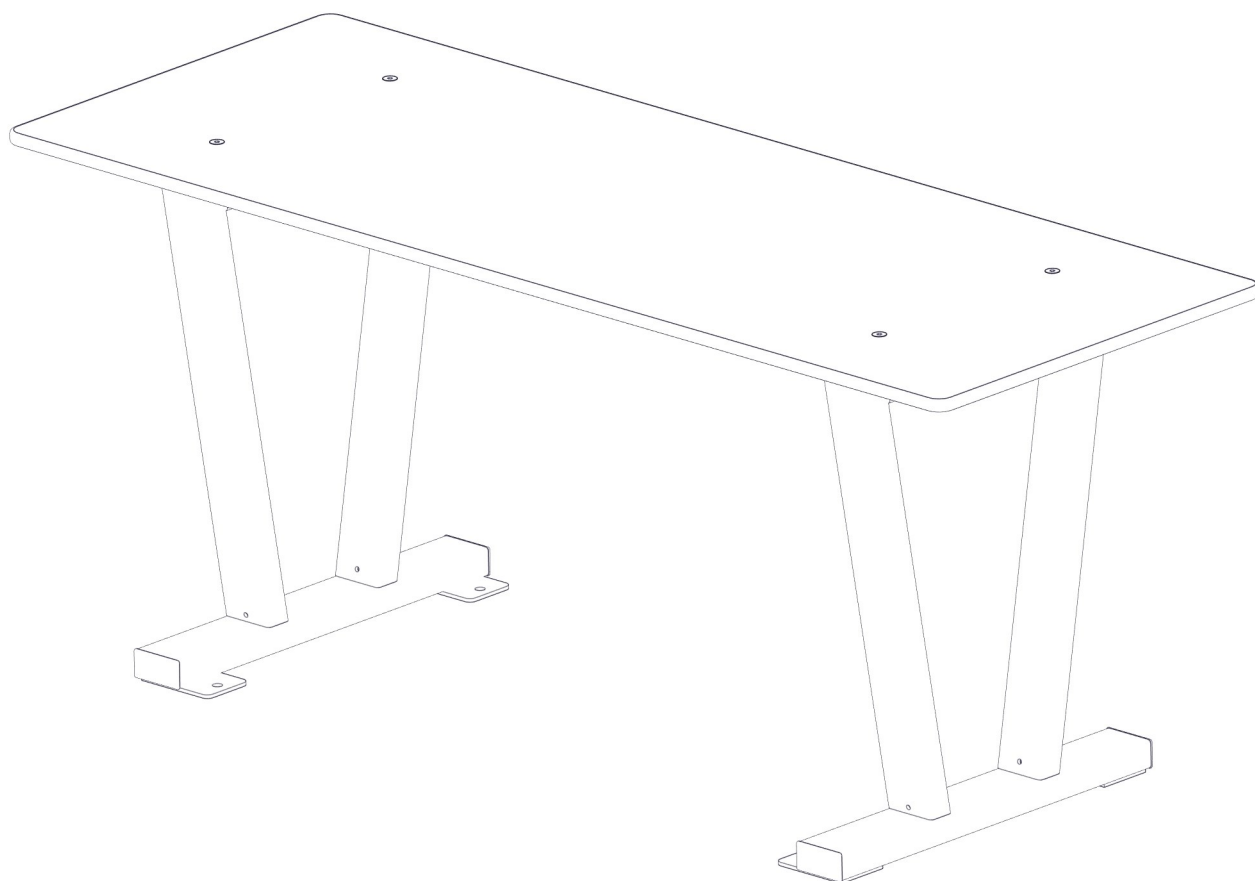

N

Monteringsanvisning

EN

Assembly Instructions

S

Monteringsanvisning

Produkt nr. / Product no. / Produkt nr.

81-200-095

Grå

Ord. nr. _____

Dato. _____

Sign. _____

Outdoor furniture for contact use
Sittemøbler og bord for allmenn bruk

søve

Søve AS
Grønnvoldveien 290
3830 Ulefoss - Norway
Tlf: +47 35 94 65 65
www.sove.no