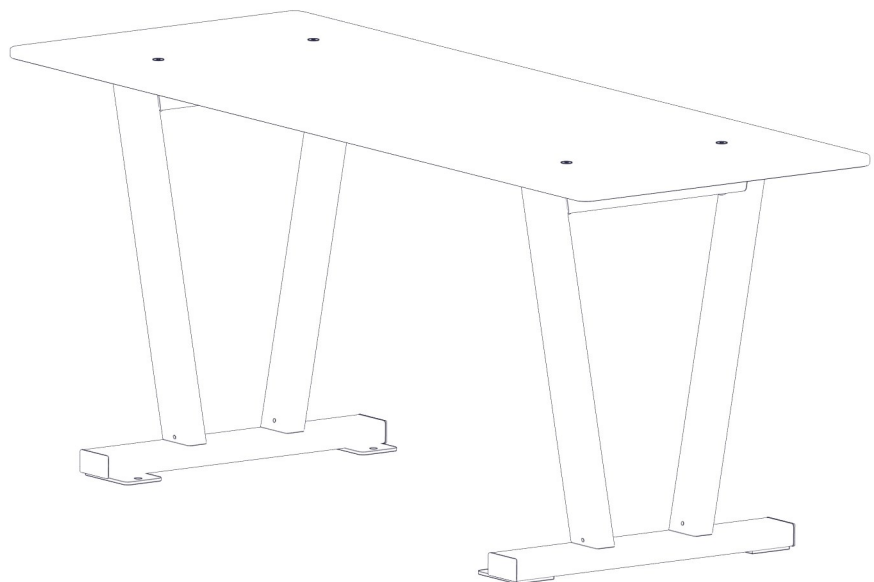

Part Name	Article nr.	Qty
Bordplate	08-001-206	1