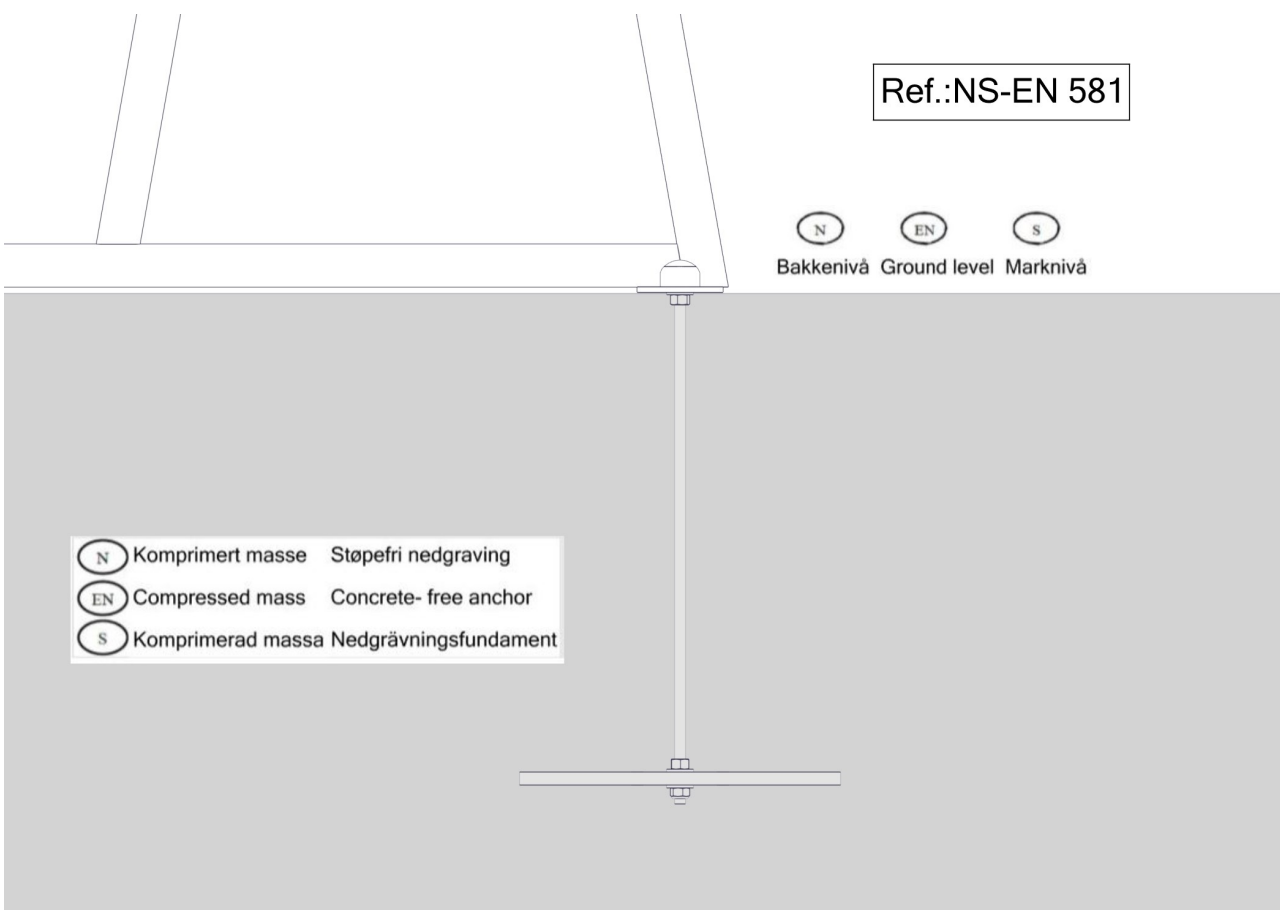

Fundamentering uten betong / Foundation without concrete / Förankring utan betong