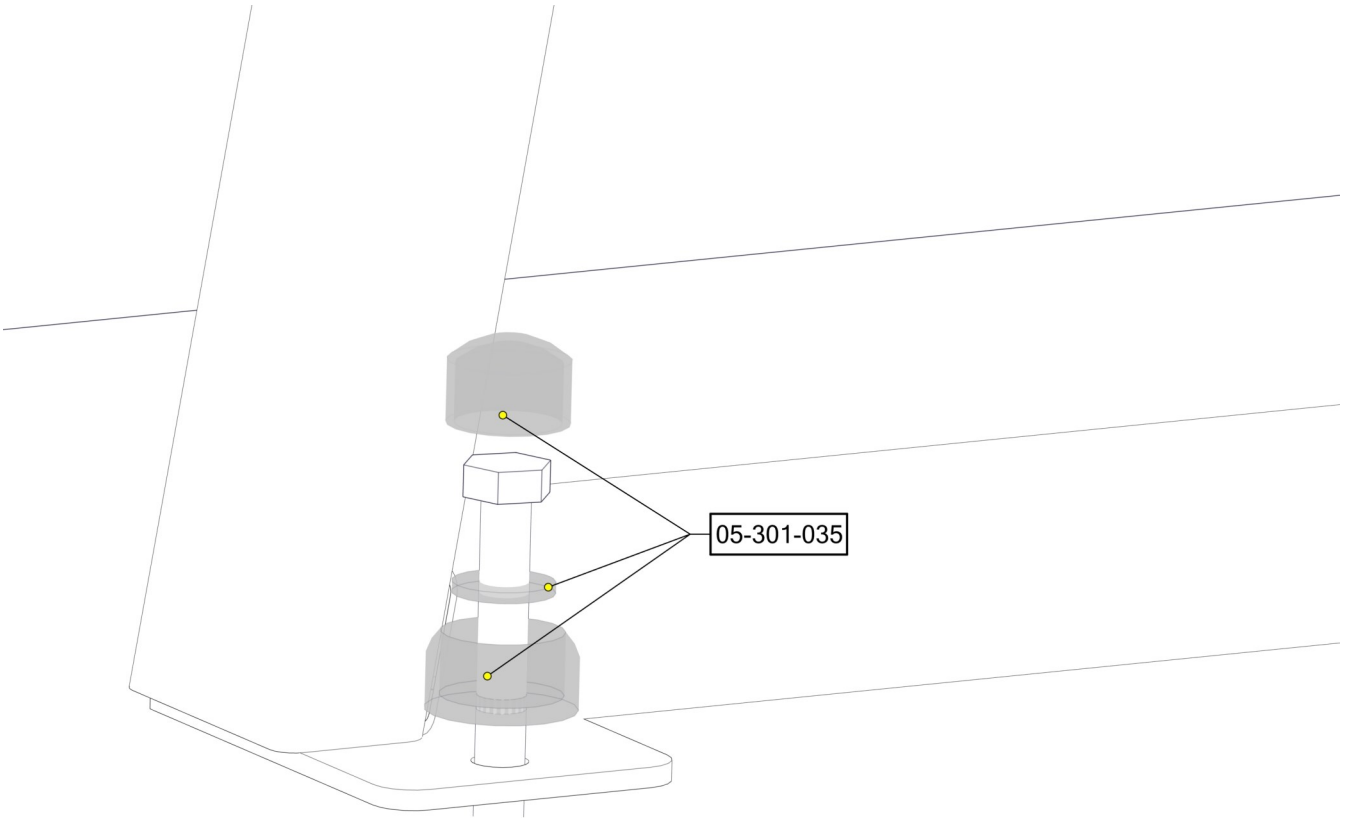

Må boltes
Must be bolted
Måste skruvas fast

Ref.:NS-EN 581

(N) (EN) (S)
Bakkenivå Ground level Marknivå

Plassering av forankringer / Ground plan / Placering av förankringar

Montering av lekeapparatet / Assembly instructions / Montering av lekredskapet