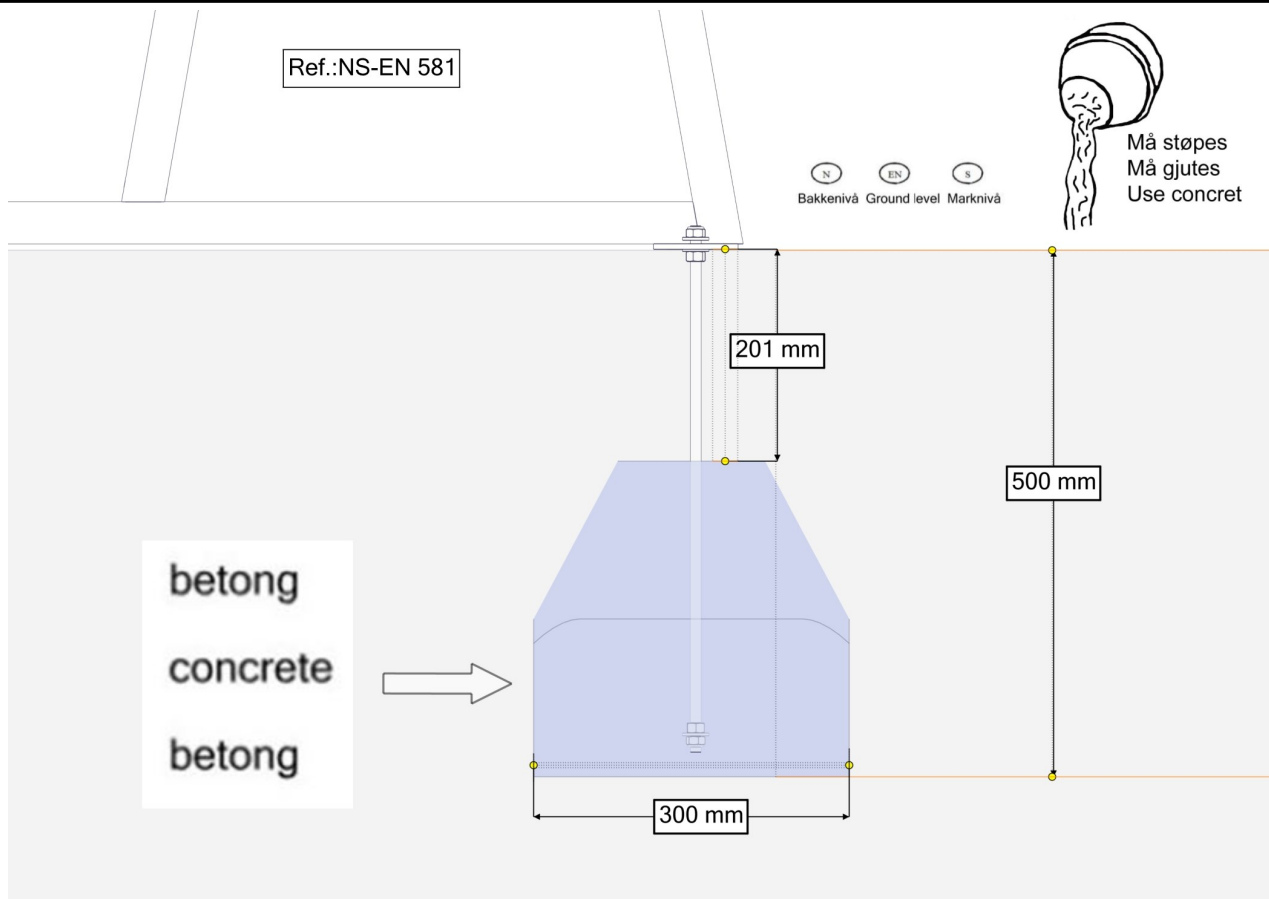

Fundamentering med betong / Foundation with concrete / Förankring medd betong