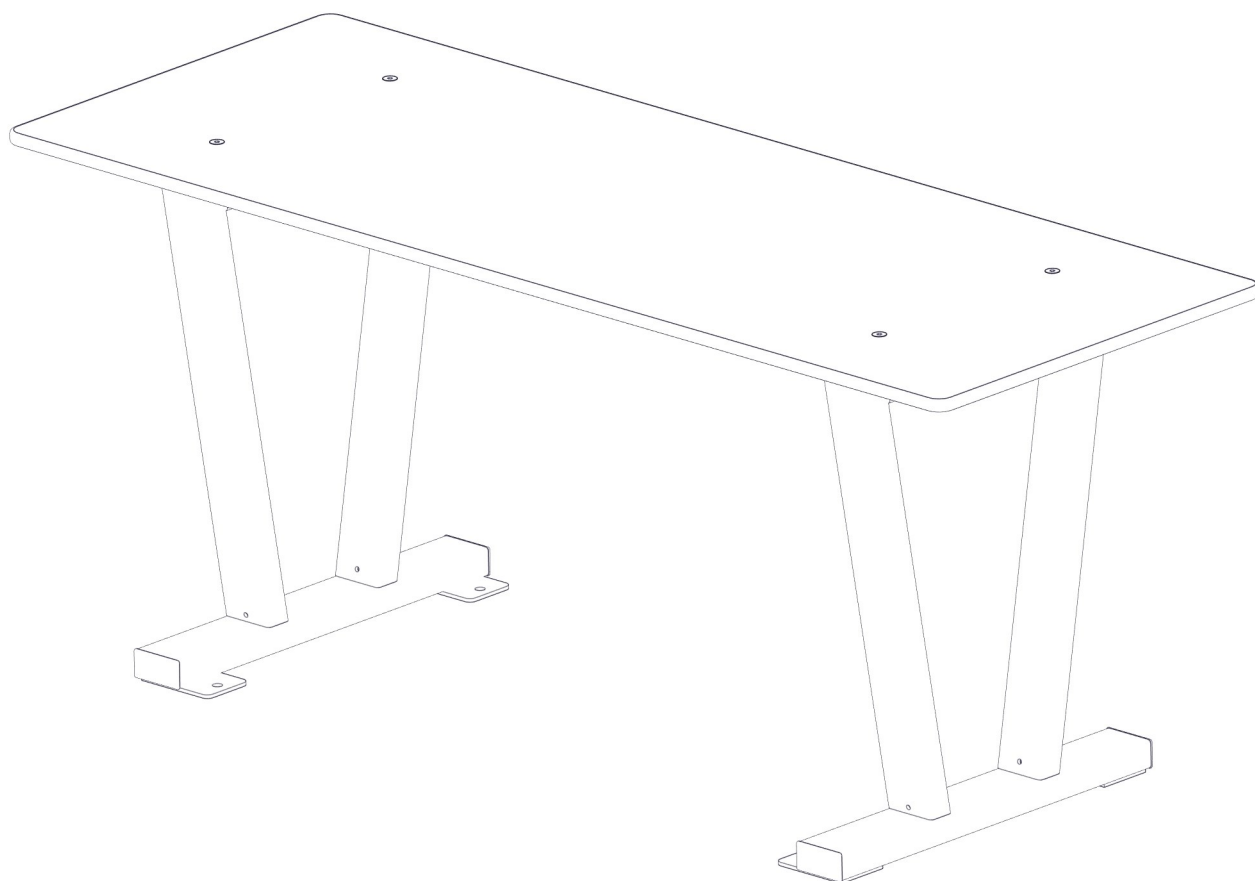

N**Monteringsanvisning****EN****Assembly Instructions****S****Monteringsanvisning**

Produkt nr. / Product no. / Produkt nr.

81-200-096**Lys grønn**

Ord. nr. _____

Dato. _____

Sign. _____

Outdoor furniture for contact use
Sittemøbler og bord for allmenn bruk**søve**Søve AS
Grønnvoldveien 290
3830 Ulefoss - Norway
Tlf: +47 35 94 65 65
www.sove.noSøve AB
EA Rosengrensgatan 32
421 31 Västra Frölunda
Phone: +46 (0)31 773 97 00
www.sove.se