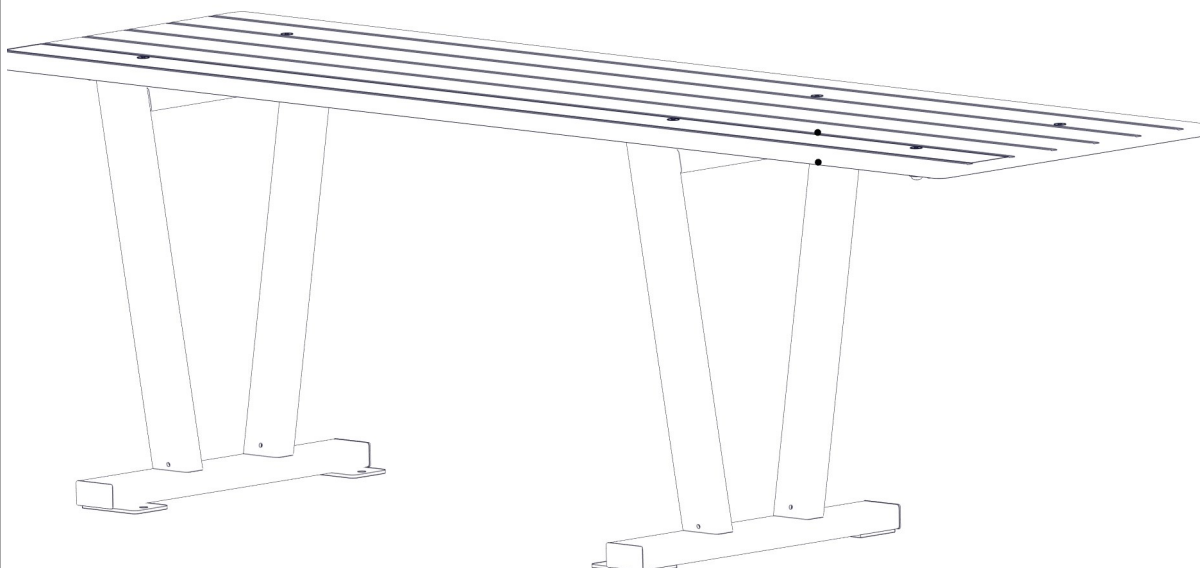

Part Name	Article nr.	Qty
Bordplate 1xHC	08-001-211	1