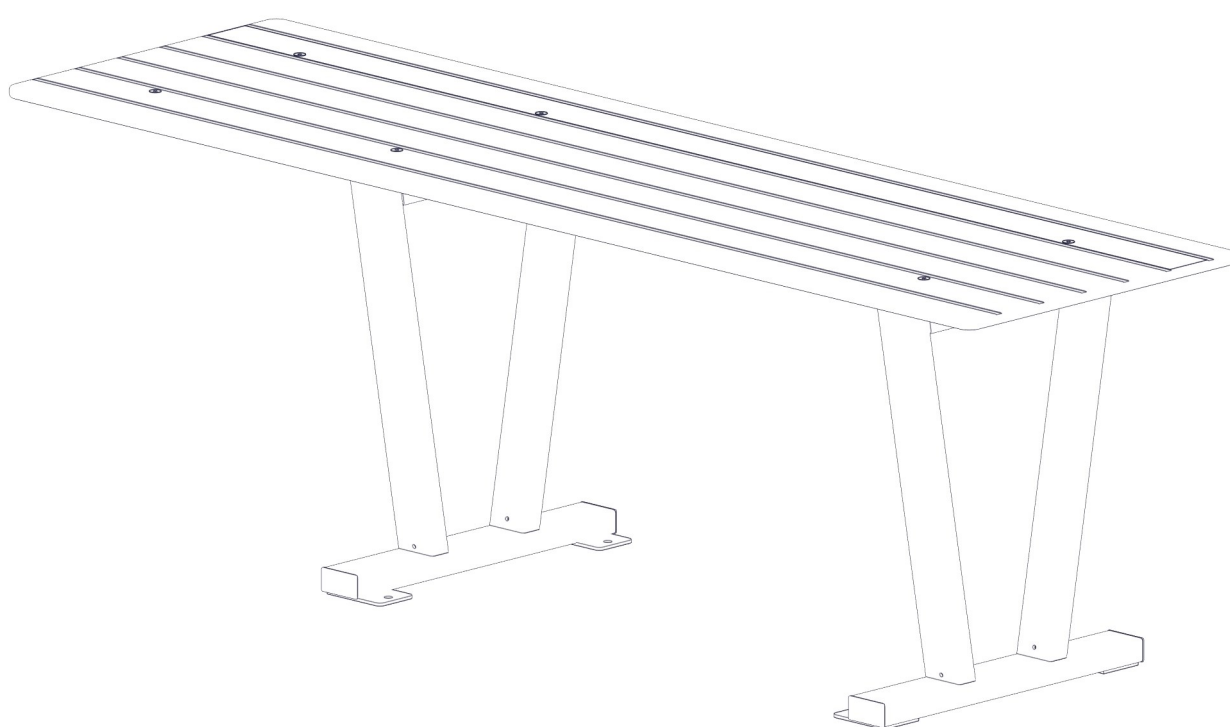

N

Monteringsanvisning

EN

Assembly Instructions

S

Monteringsanvisning

Produkt nr. / Product no. / Produkt nr.

81-200-101

Lys Grønn

Ord. nr. _____

Dato. _____

Sign. _____