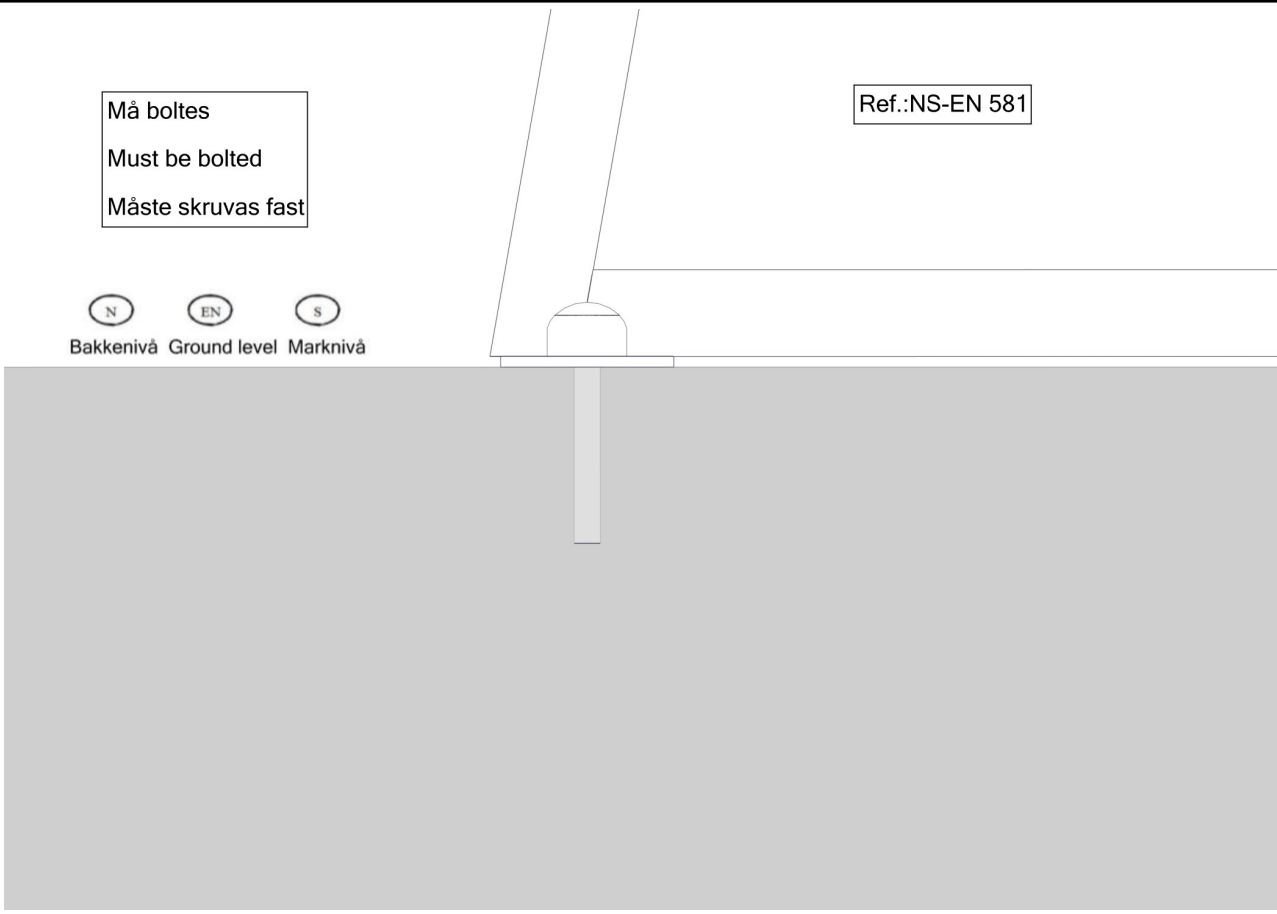

Må boltes
Must be bolted
Måste skruvas fast

Ref.:NS-EN 581

(N) (EN) (S)
Bakkenivå Ground level Marknivå

Plassering av forankringer / Ground plan / Placering av förankringar

Montering av lekeapparatet / Assembly instructions / Montering av lekredskapet