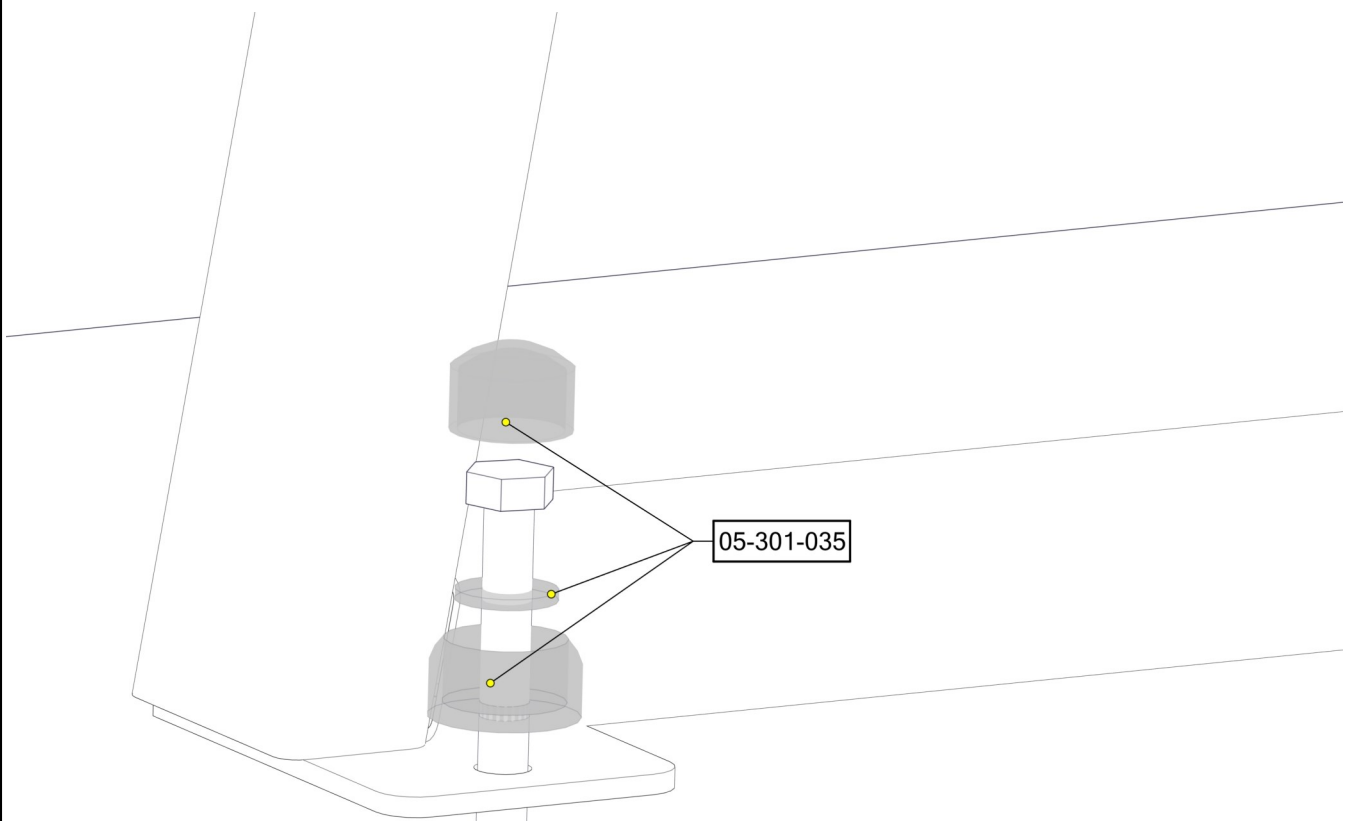

Må boltes
Must be bolted
Måste skruvas fast

Ref.:NS-EN 581

(N) (EN) (S)
Bakkenivå Ground level Marknivå

Plassering av forankringer / Ground plan / Placering av förankringar

Montering av lekeapparatet / Assembly instructions / Montering av lekredskapet