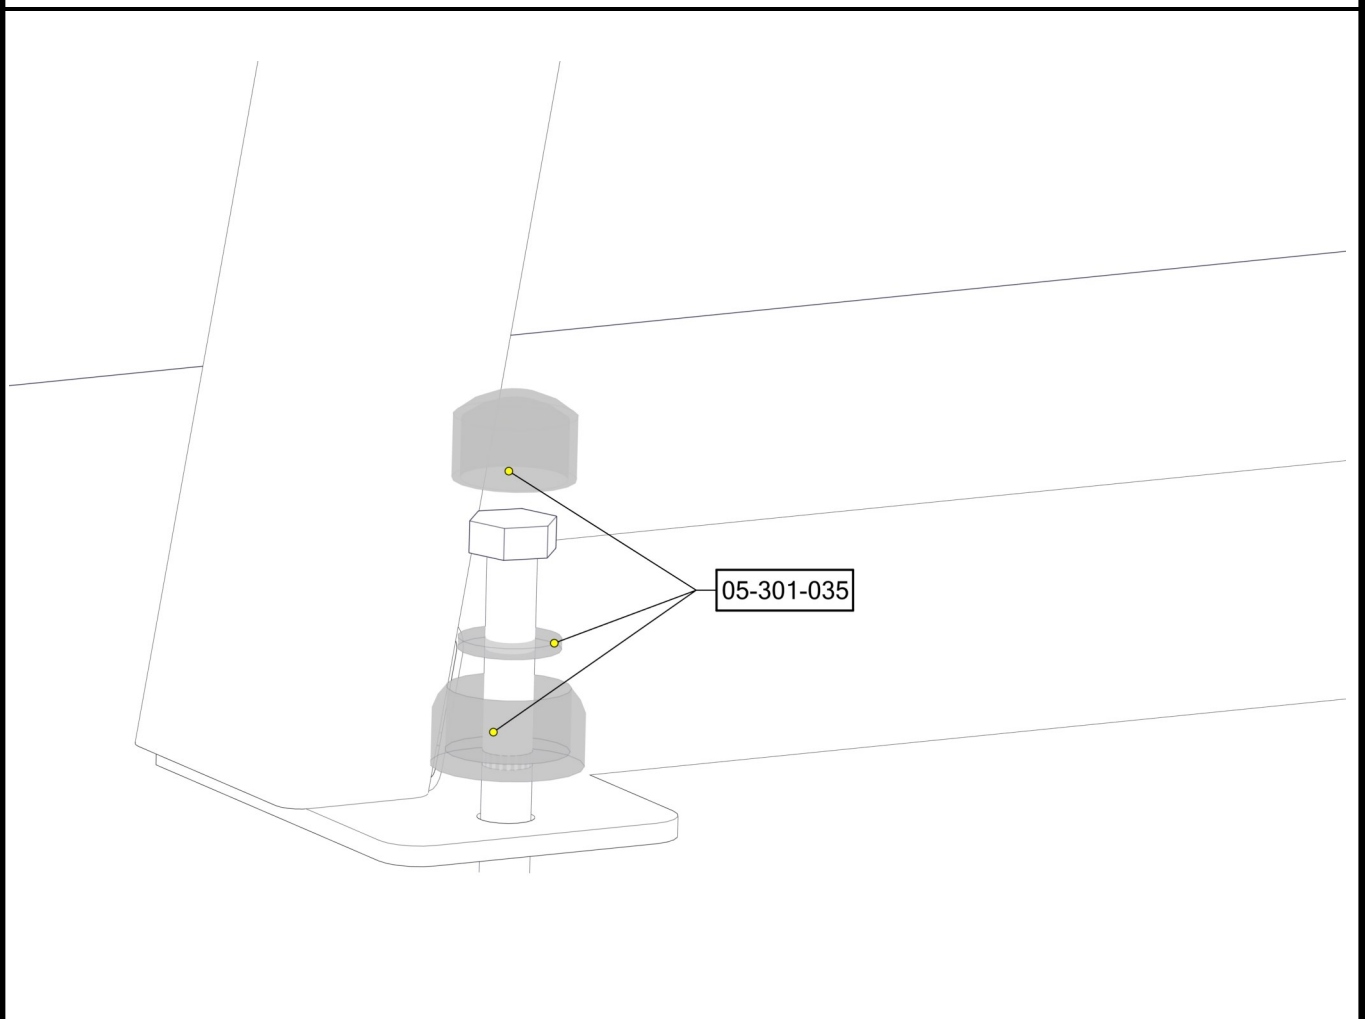

Må boltes
Must be bolted
Måste skruvas fast

Ref.:NS-EN 581

(N) (EN) (S)
Bakkenivå Ground level Marknivå

Plassering av forankringer / Ground plan / Placering av förankringar

Montering av lekeapparatet / Assembly instructions / Montering av lekredskapet