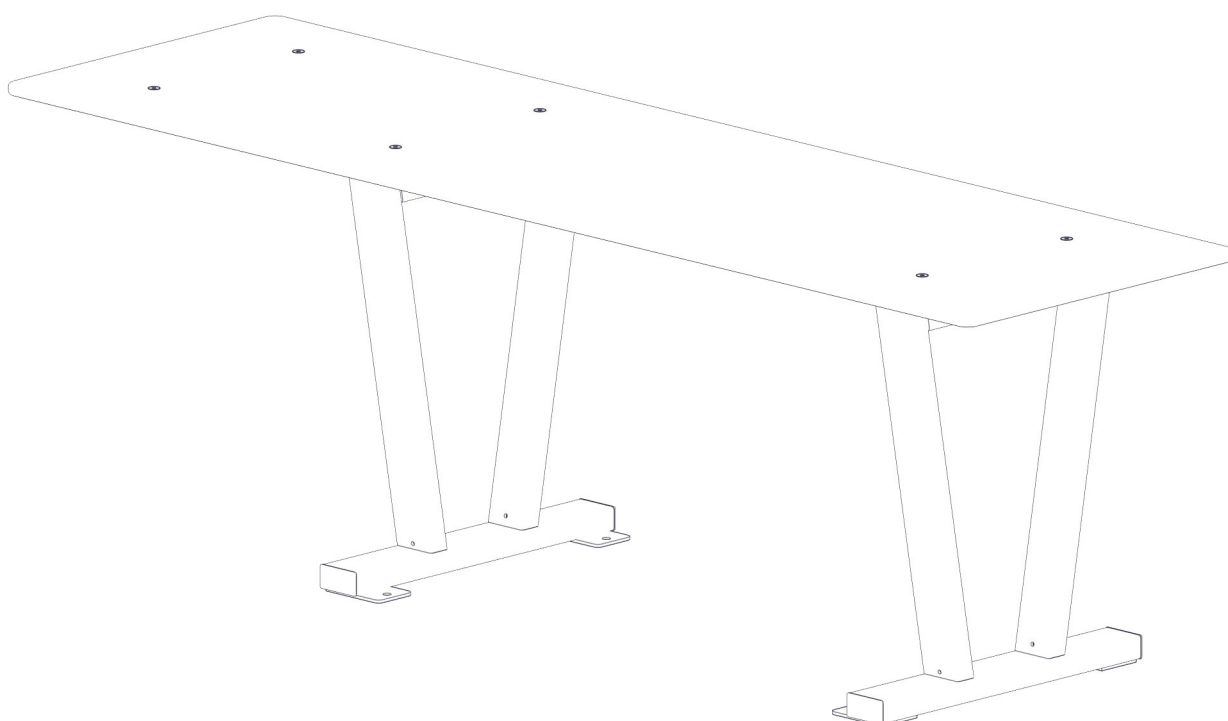

N**Monteringsanvisning****EN****Assembly Instructions****S****Monteringsanvisning**

Produkt nr. / Product no. / Produkt nr.

81-200-105**Grå**

Ord. nr. _____

Dato. _____

Sign. _____

Outdoor furniture for contact use
Sittemøbler og bord for allmenn bruk**søve**Søve AS
Grønnvoldveien 290
3830 Ulefoss - Norway
Tlf: +47 35 94 65 65
www.sove.noSøve AB
EA Rosengrensgatan 32
421 31 Västra Frölunda
Phone: +46 (0)31 773 97 00
www.sove.se