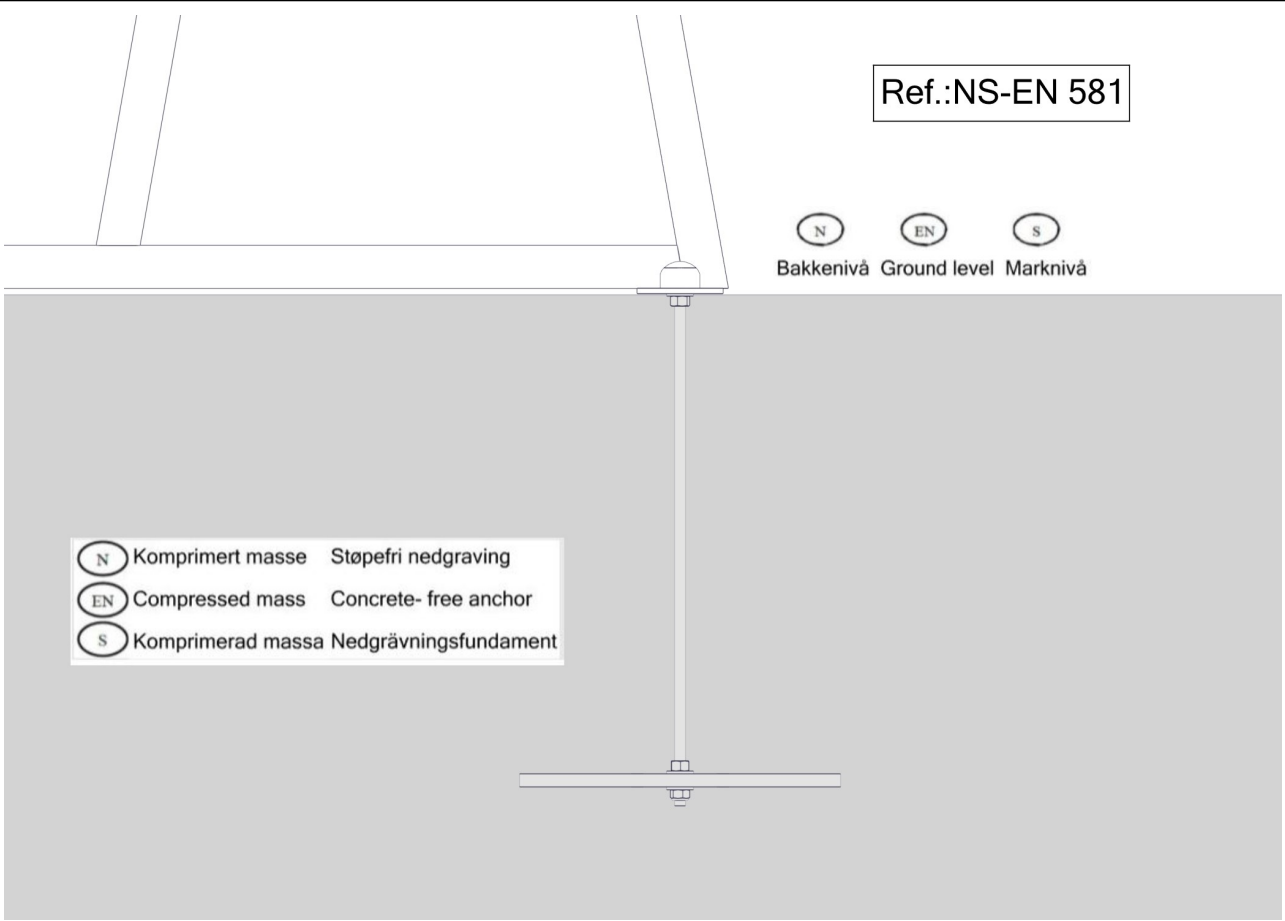

Fundamentering uten betong / Foundation without concrete / Förankring utan betong