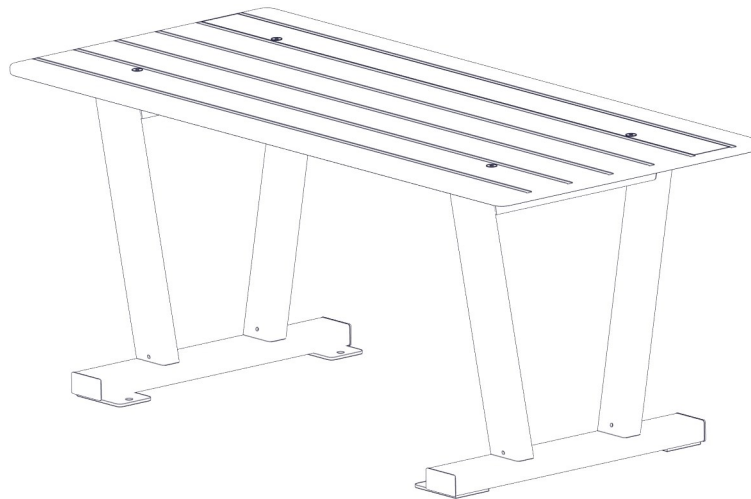

Part Name	Article nr.	Qty
Bordplate barn	08-001-241	1