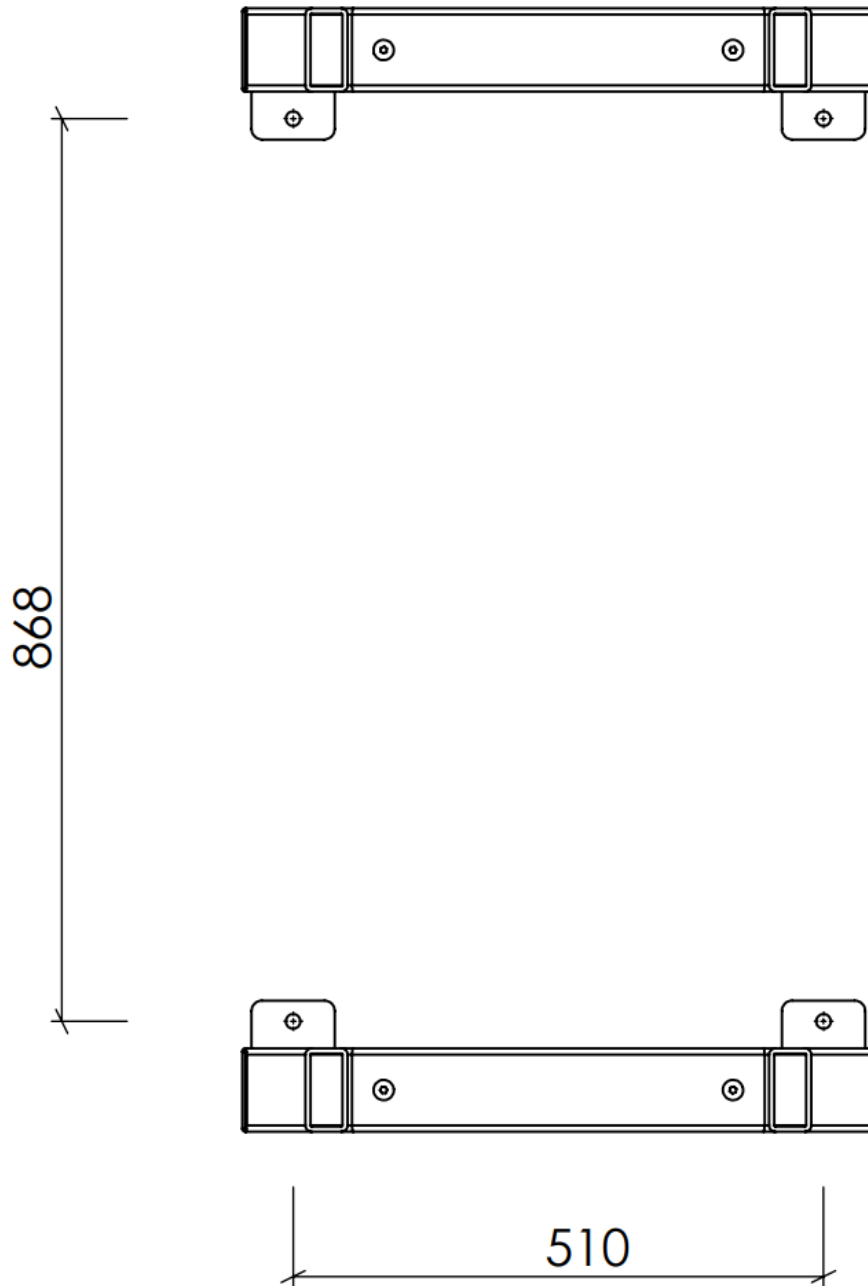

Plassering av forankringer / Ground plan / Placering av förankringar