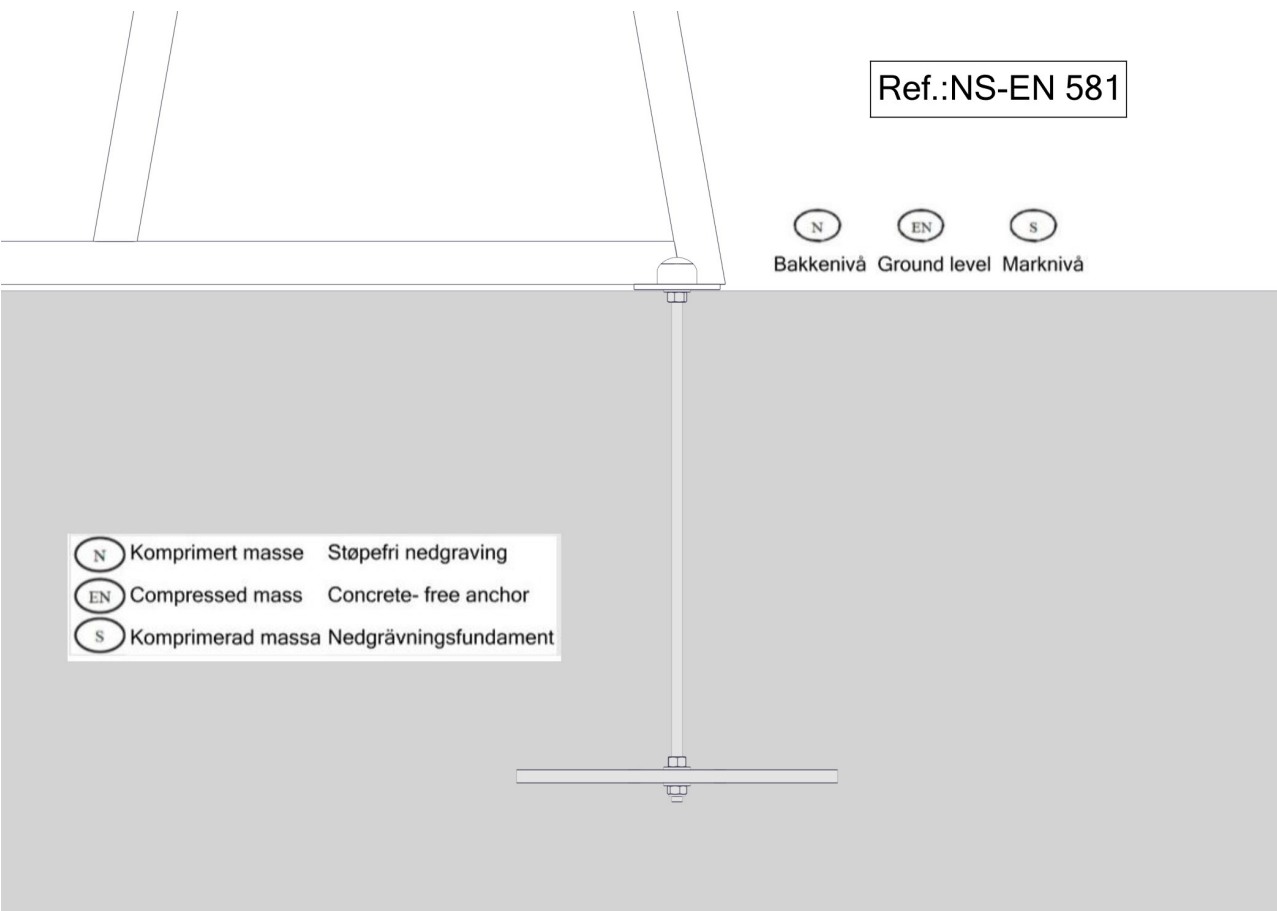

Fundamentering uten betong / Foundation without concrete / Förankring utan betong