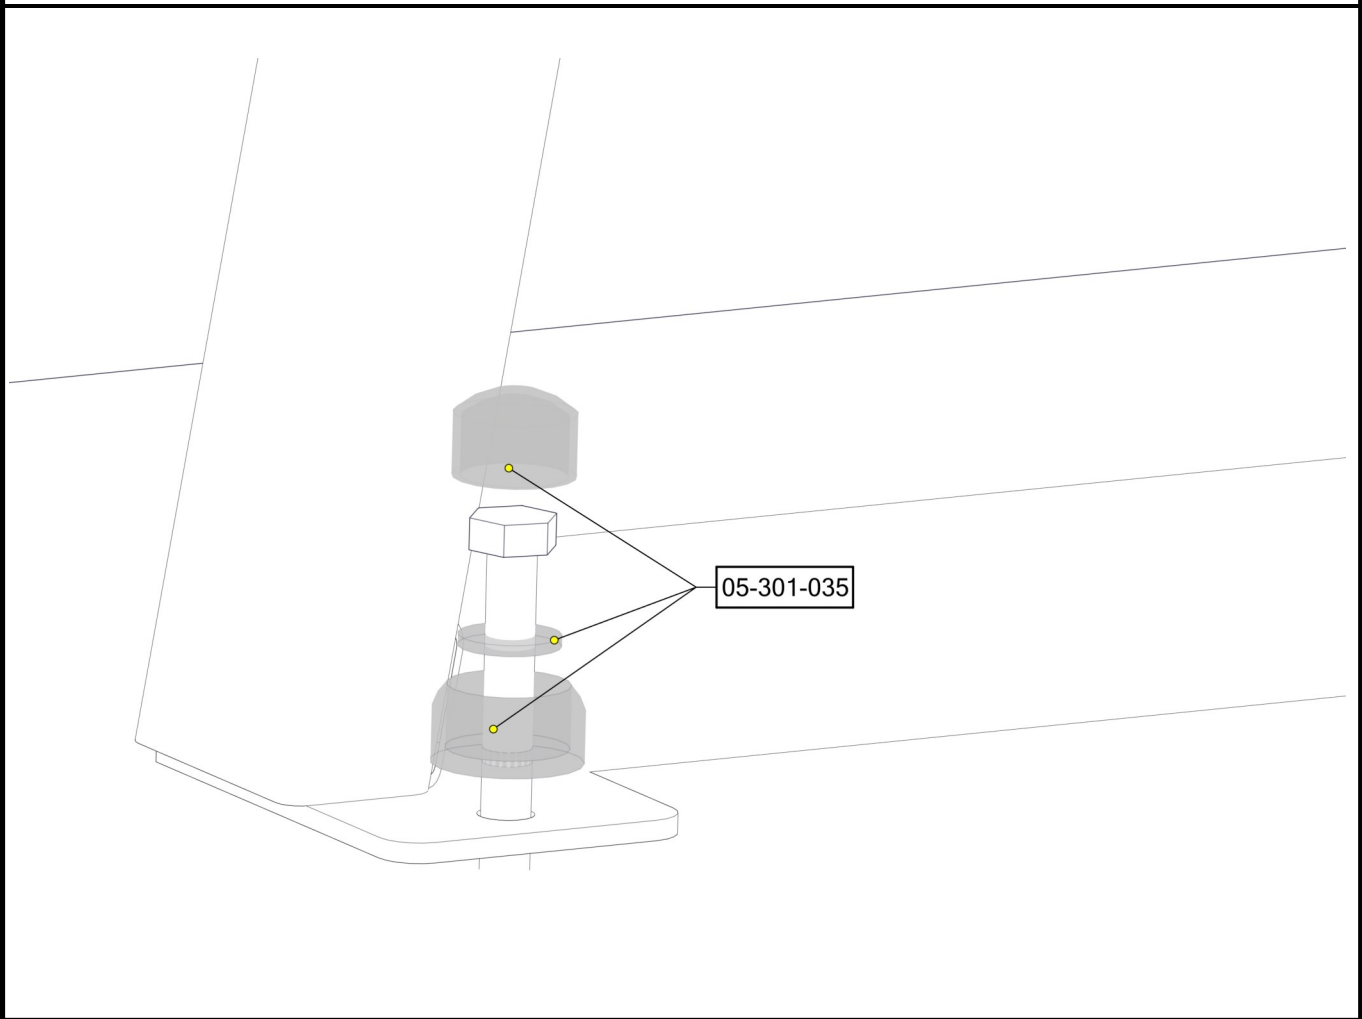

Må boltes
Must be bolted
Måste skruvas fast

Ref.:NS-EN 581

(N) (EN) (S)
Bakkenivå Ground level Marknivå

Plassering av forankringer / Ground plan / Placering av förankringar

Montering av lekeapparatet / Assembly instructions / Montering av lekredskapet