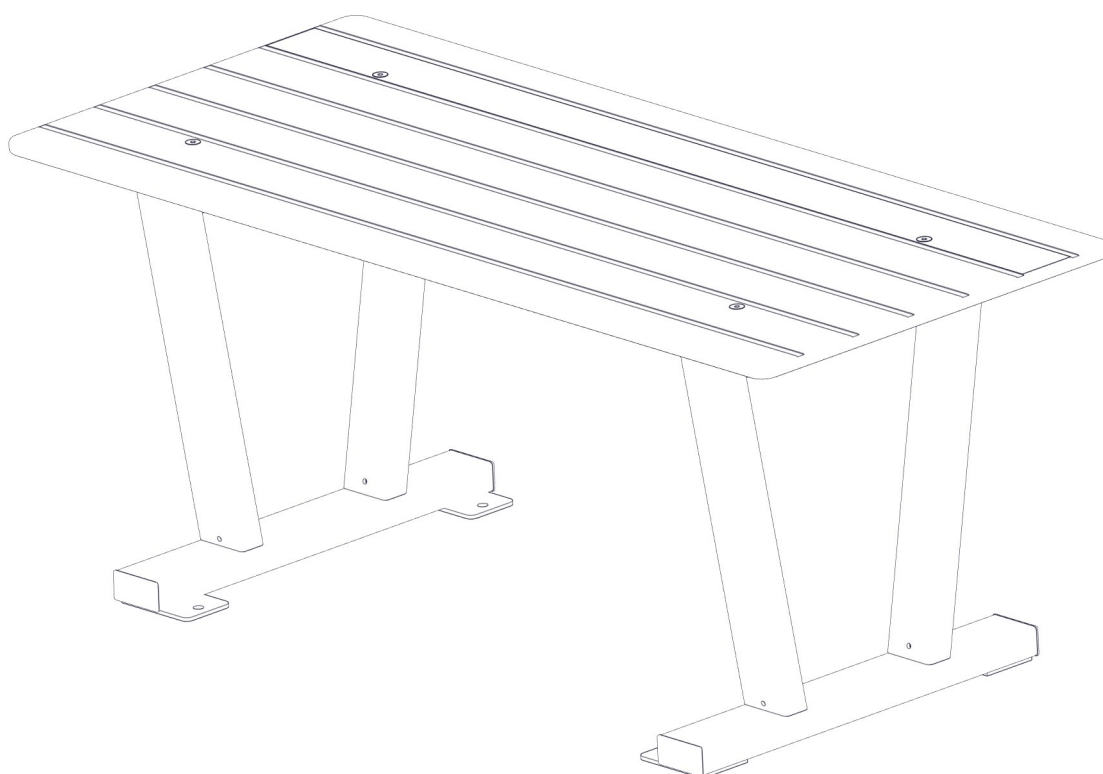

N

Monteringsanvisning

EN

Assembly Instructions

S

Monteringsanvisning

Produkt nr. / Product no. / Produkt nr.

81-200-121

Lys Grønn

Ord. nr. _____

Dato. _____

Sign. _____