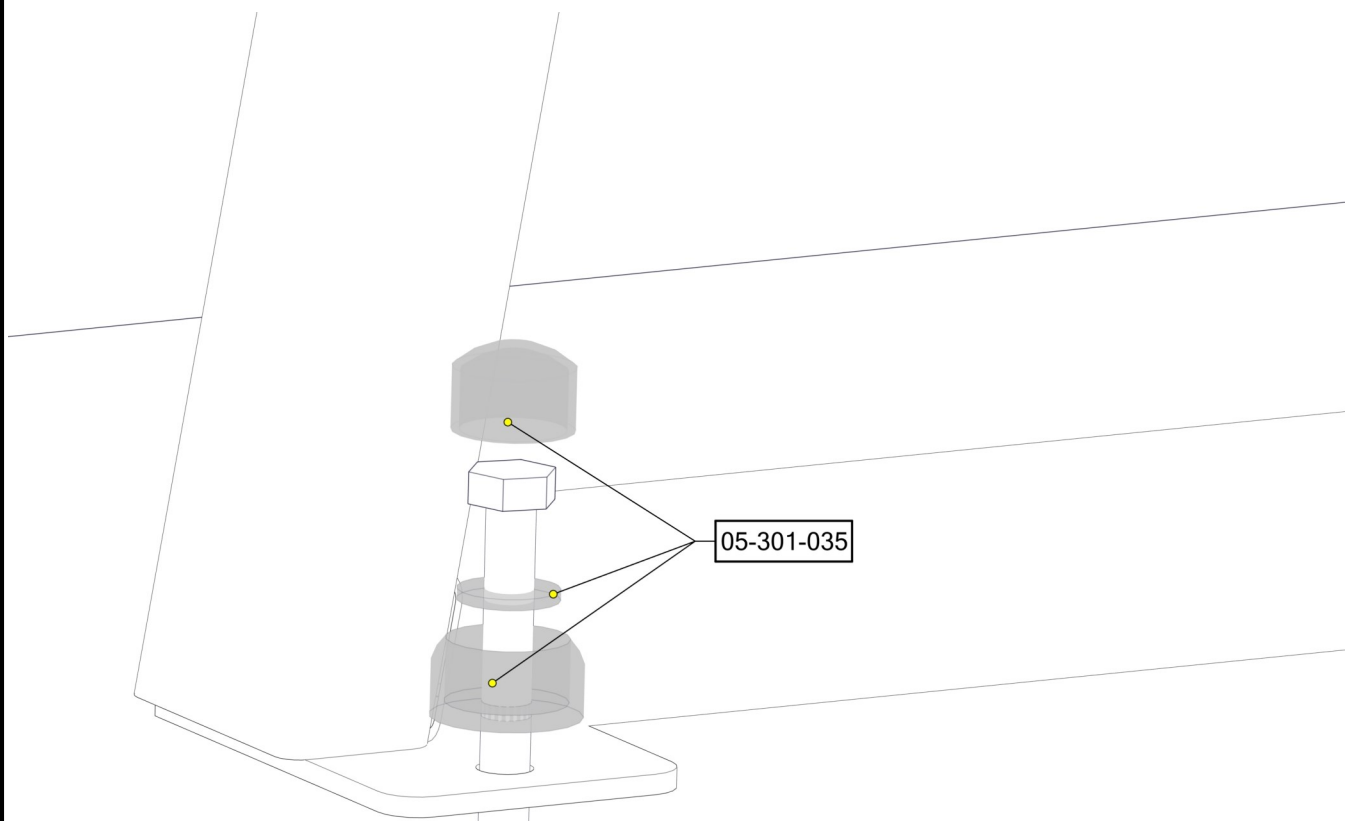

Må boltes
Must be bolted
Måste skruvas fast

Ref.:NS-EN 581

(N) (EN) (S)
Bakkenivå Ground level Marknivå

Plassering av forankringer / Ground plan / Placering av förankringar

Montering av lekeapparatet / Assembly instructions / Montering av lekredskapet