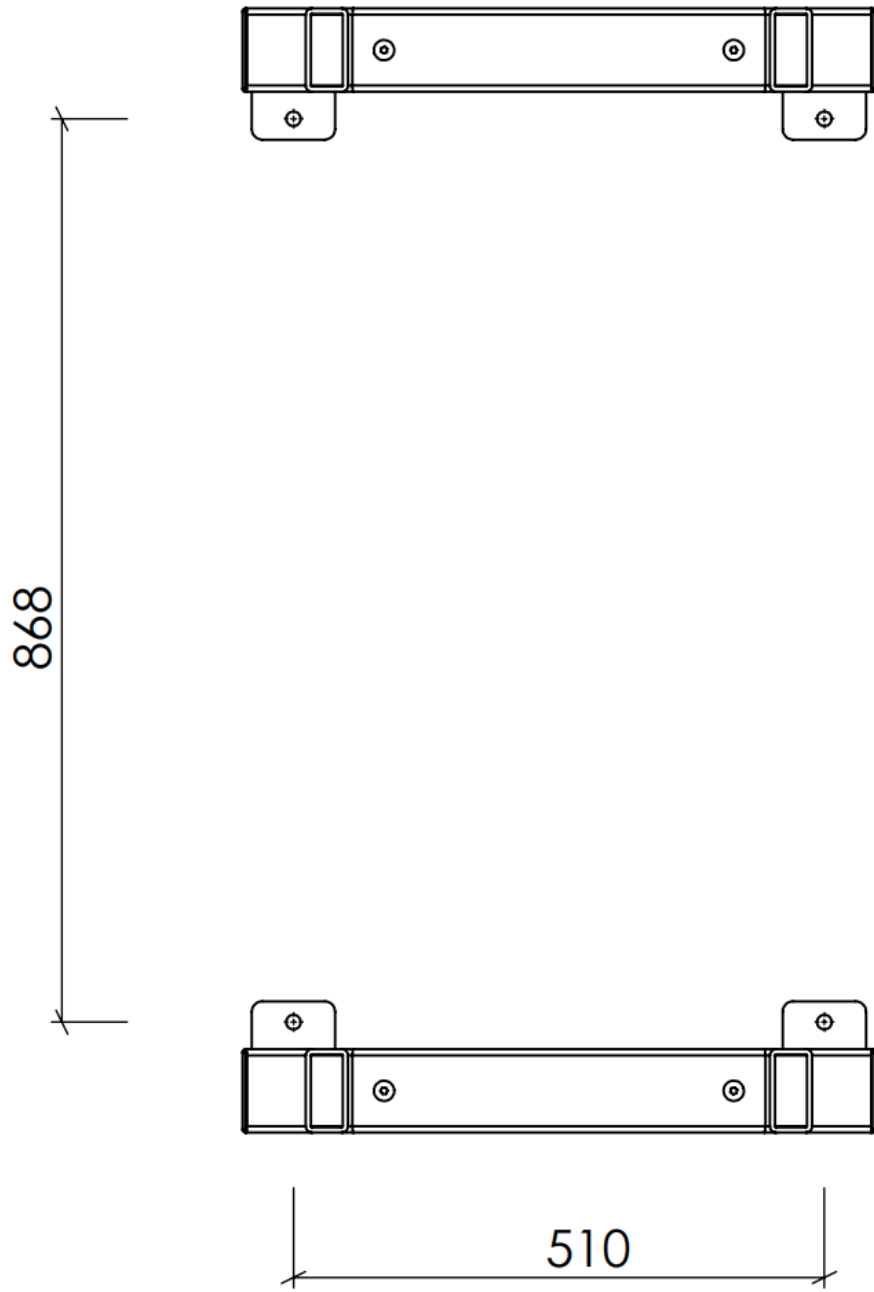

Plassering av forankringer / Ground plan / Placering av förankringar