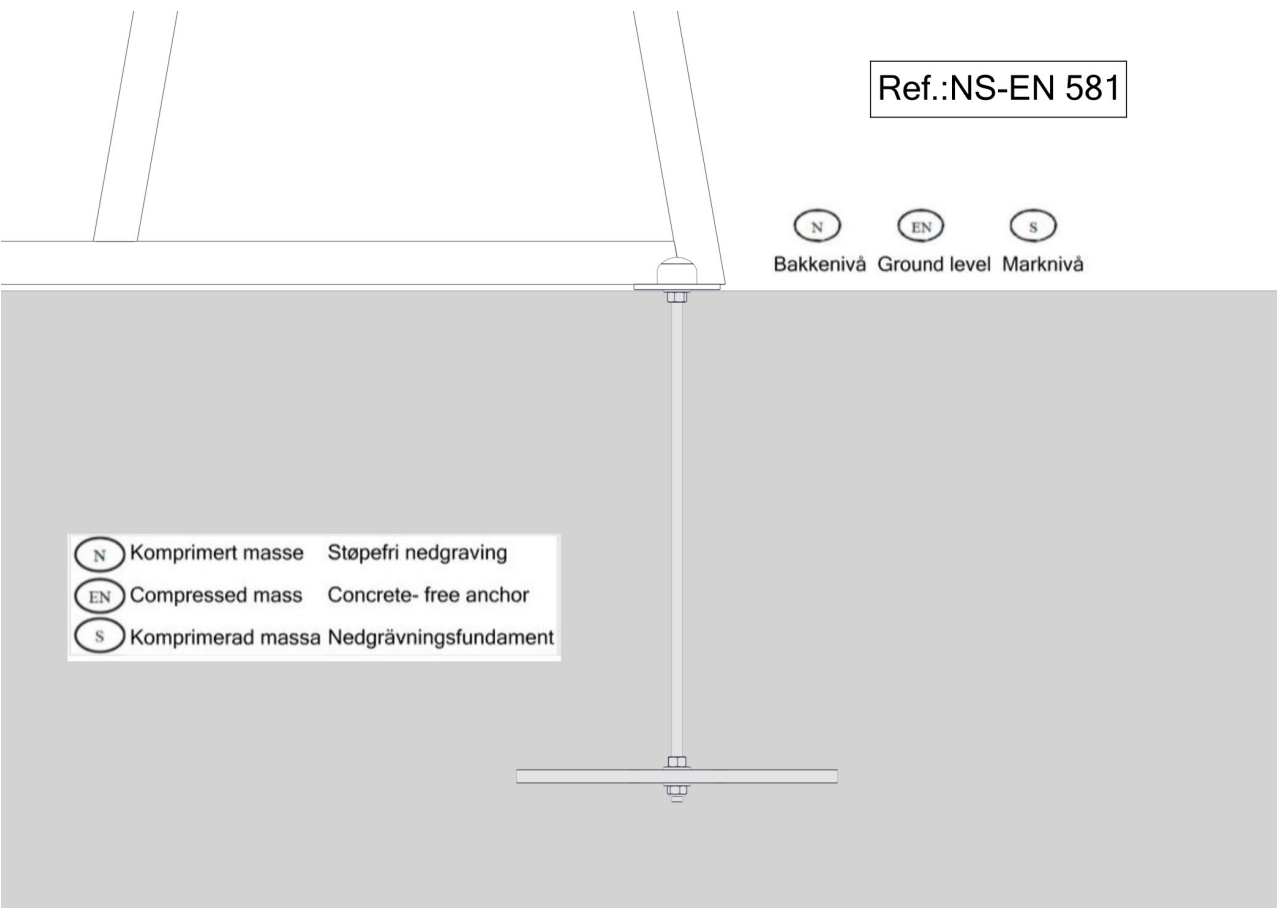

Fundamentering uten betong / Foundation without concrete / Förankring utan betong