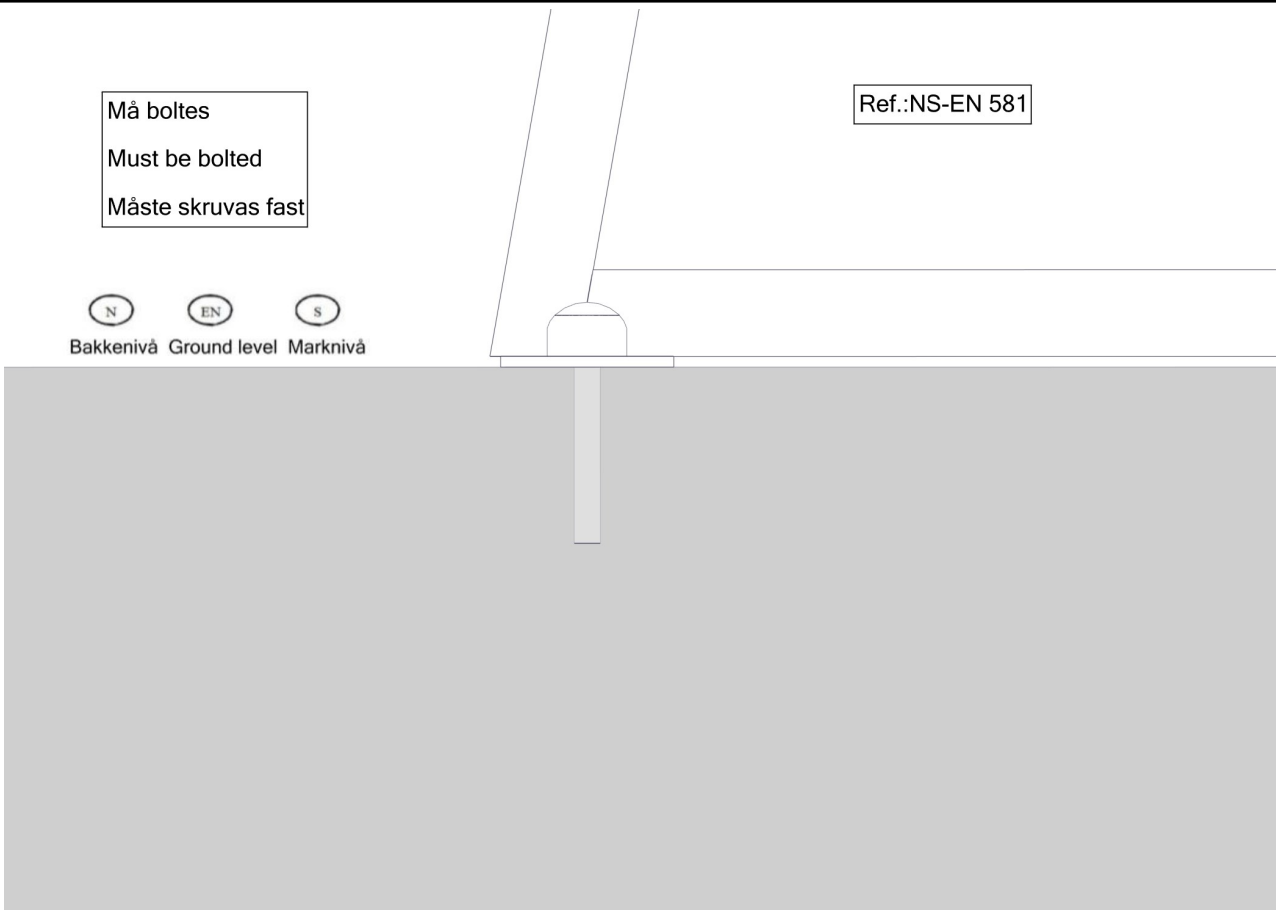

Må boltes
Must be bolted
Måste skruvas fast

Ref.:NS-EN 581

(N) (EN) (S)
Bakkenivå Ground level Marknivå

Plassering av forankringer / Ground plan / Placering av förankringar

Montering av lekeapparatet / Assembly instructions / Montering av lekredskapet