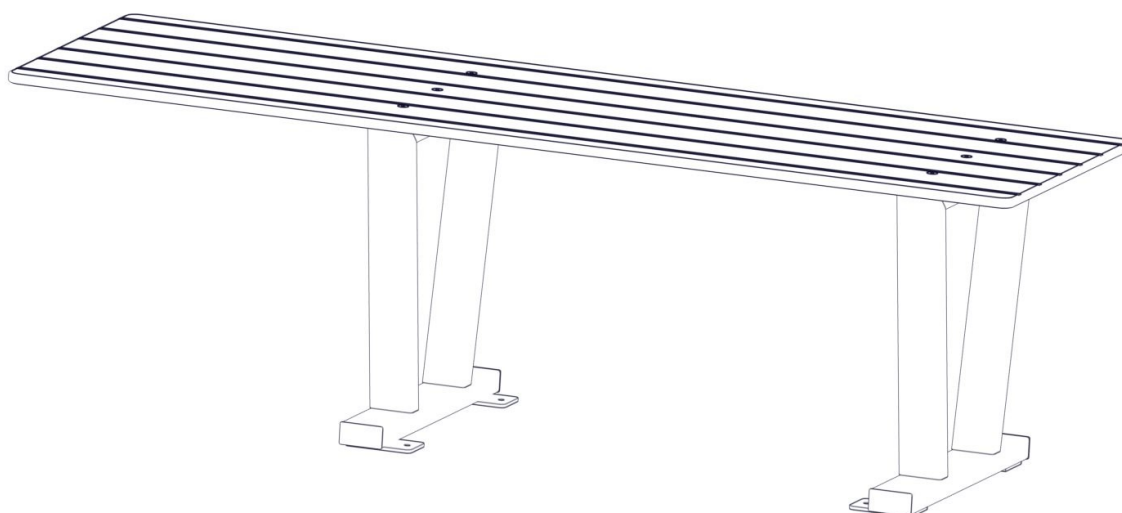

**Monteringsanvisning****Assembly Instructions****Monteringsanvisning**

Produkt nr. / Product no. / Produkt nr.

81-200-130**Grå**

Ord. nr. _____

Dato. _____

Sign. _____

Outdoor furniture for contact use
Sittemøbler og bord for allmenn bruk**søve**Søve AS
Grønnvoldveien 290
3830 Ulefoss - Norway
Tlf: +47 35 94 65 65
www.sove.no**søve**Søve AB
EA Rosengrensgatan 32
421 31 Västra Frölunda
Phone: +46 (0)31 773 97 00
www.sove.se