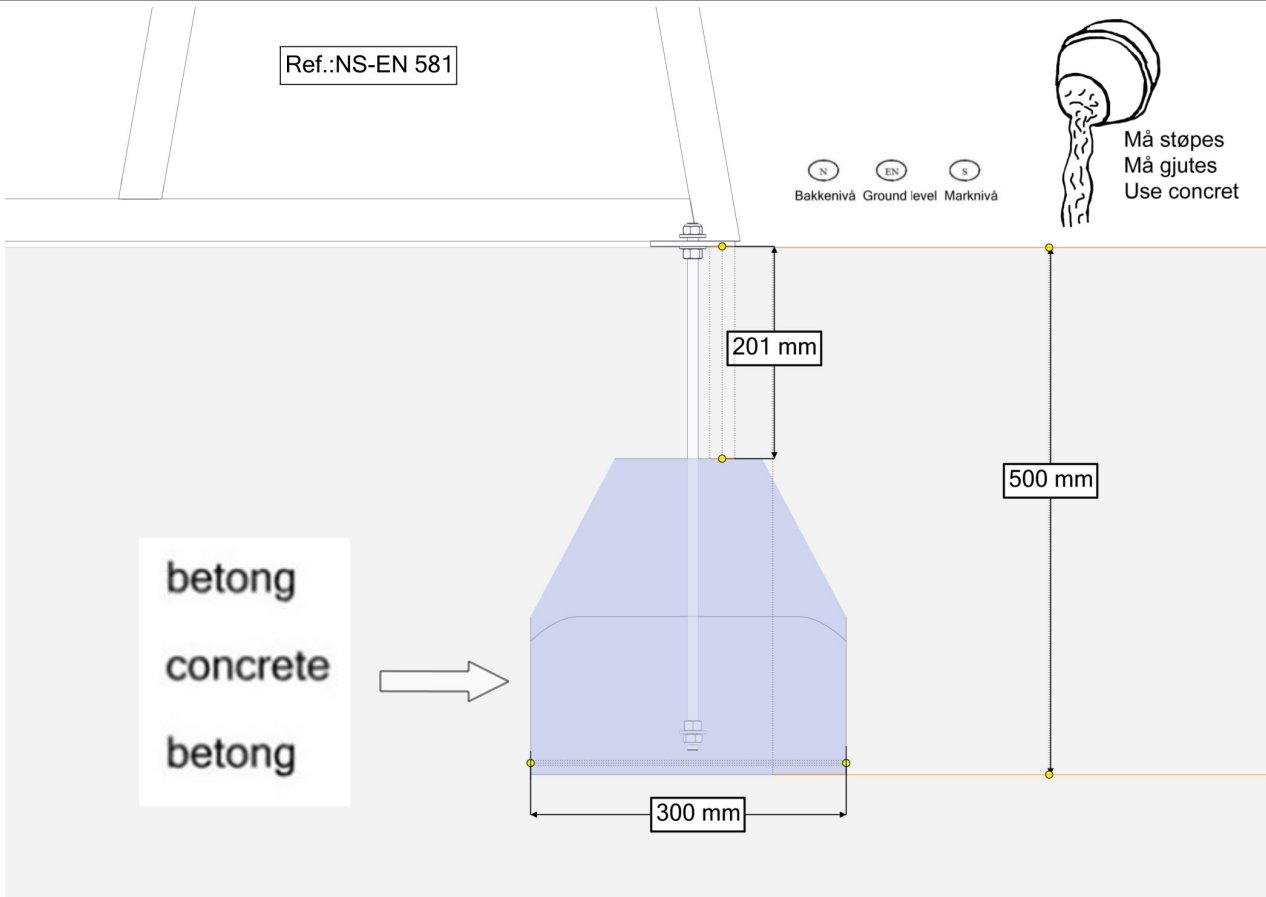

Fundamentering med betong / Foundation with concrete / Förankring medd betong