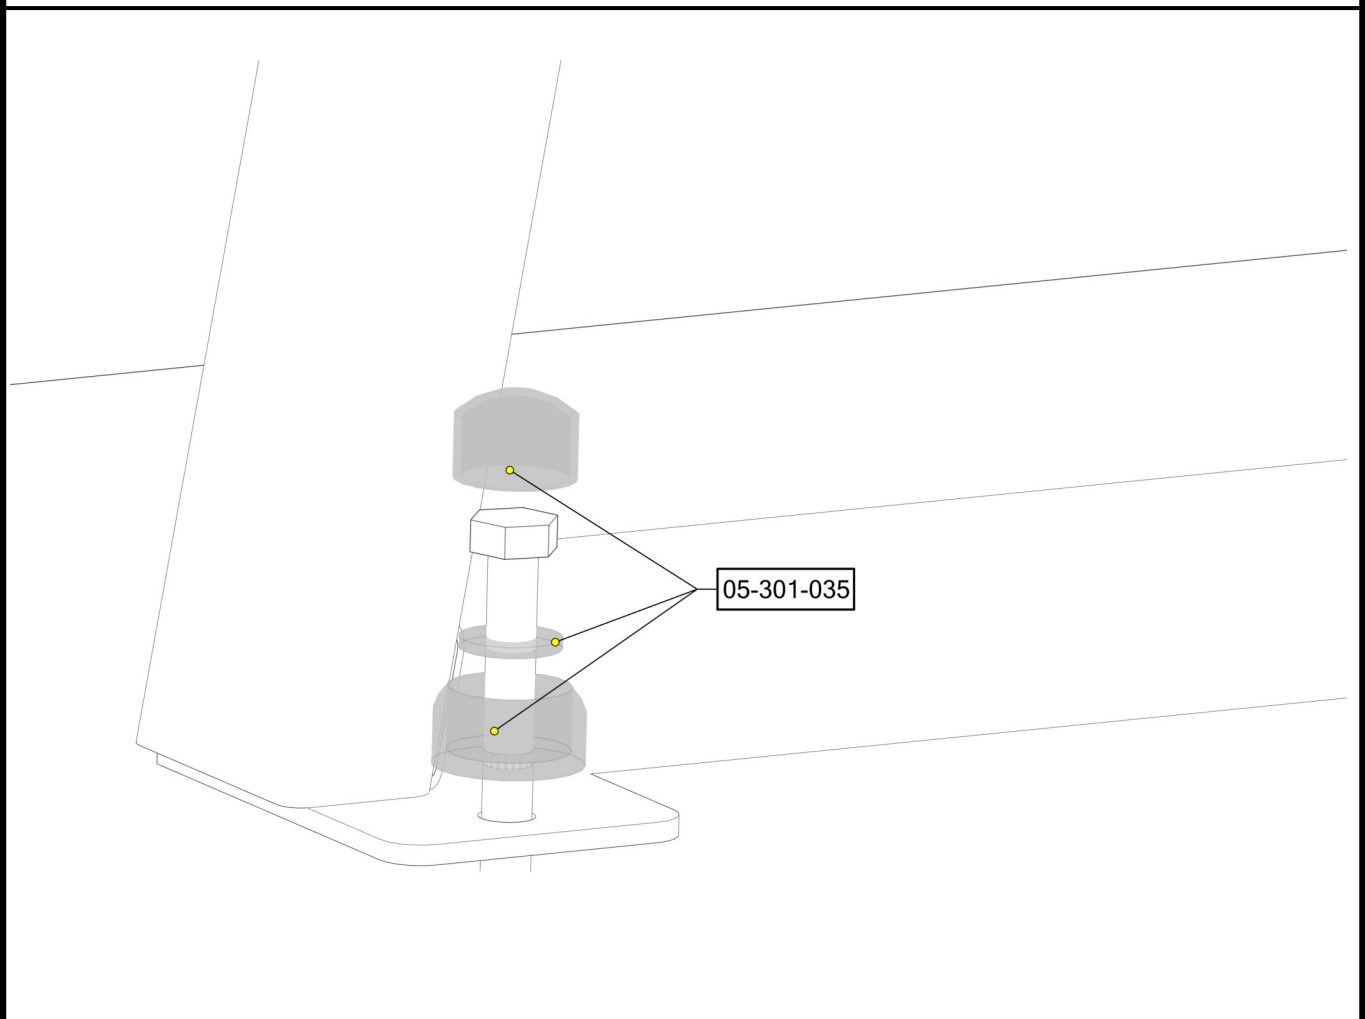

Må boltes
Must be bolted
Måste skruvas fast

Ref.:NS-EN 581

(N) (EN) (S)
Bakkenivå Ground level Marknivå

Plassering av forankringer / Ground plan / Placering av förankringar

Montering av lekeapparatet / Assembly instructions / Montering av lekredskapet