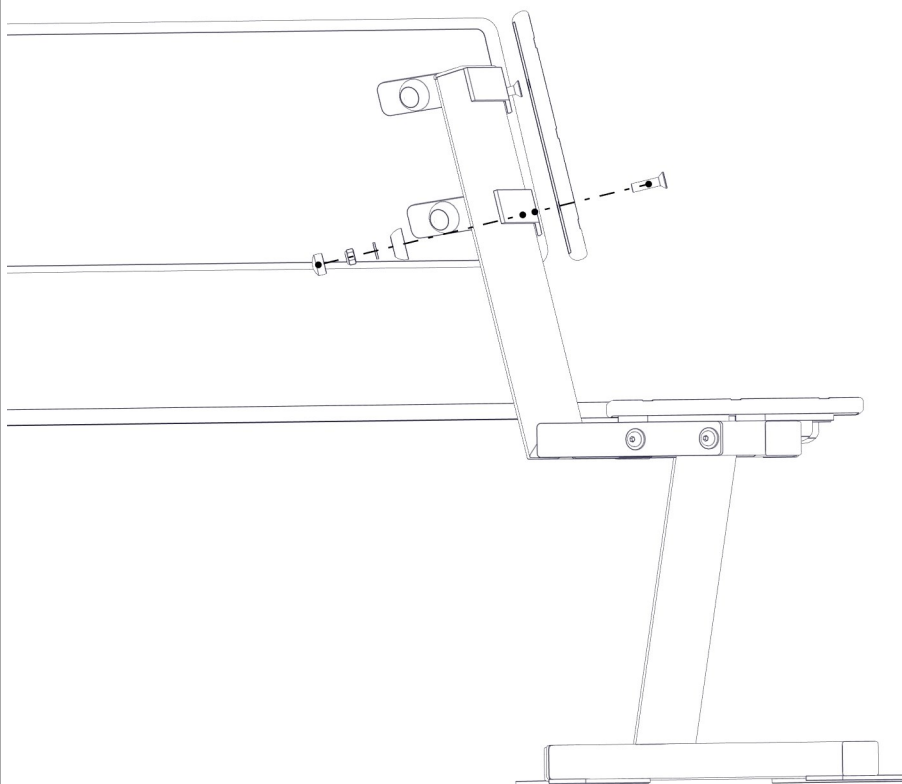

Montering av lekeapparatet / Assembly instructions / Montering av lekredskapet