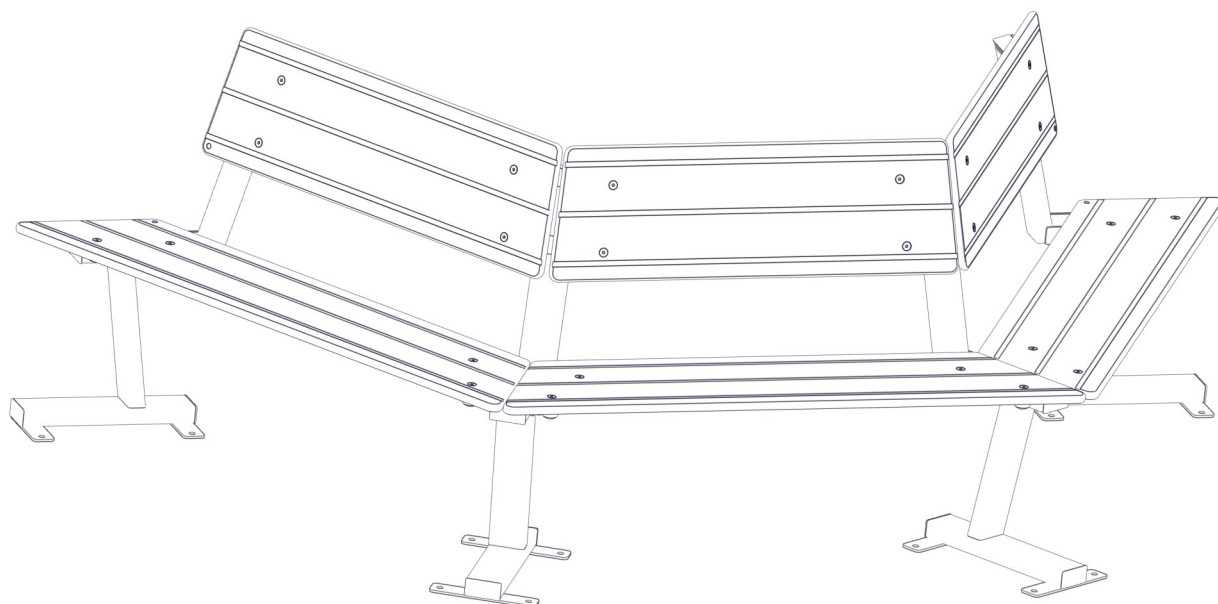

**Monteringsanvisning****Assembly Instructions****Monteringsanvisning**

Produkt nr. / Product no. / Produkt nr.

81-200-450**Grå**

Ord. nr. _____

Dato. _____

Sign. _____

Outdoor furniture for contact use
Sittemøbler og bord for allmenn bruk