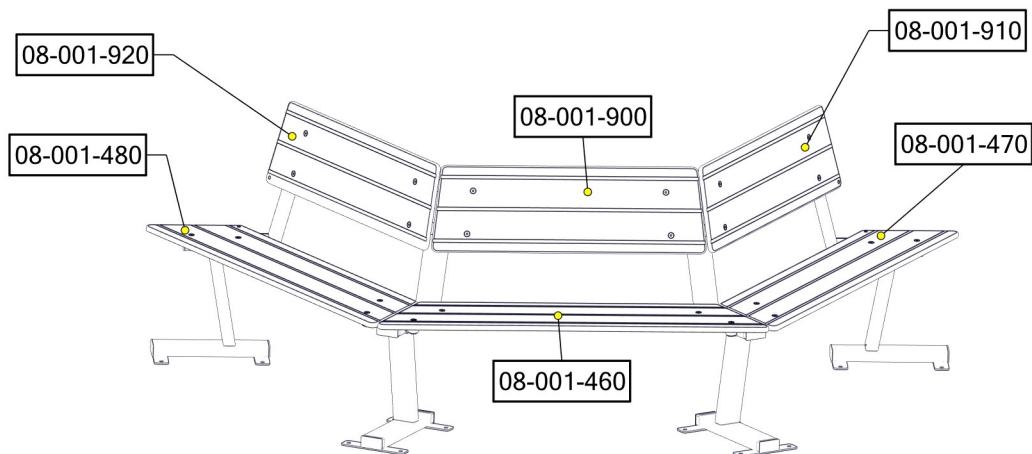

PartName	Artnr	Antall
Park, Sekskant sete, venstre end	08-001-470	1
Park, Sekskant sete, midt	08-001-460	1
Park, Sekskant sete, høyre end	08-001-480	1
Park, Sekskant ryggplate, venstre end	08-001-910	1

PartName	Artnr	Antall
Park, Sekskant ryggplate, midt	08-001-900	1
Park, Sekskant ryggplate, høyre end	08-001-920	1