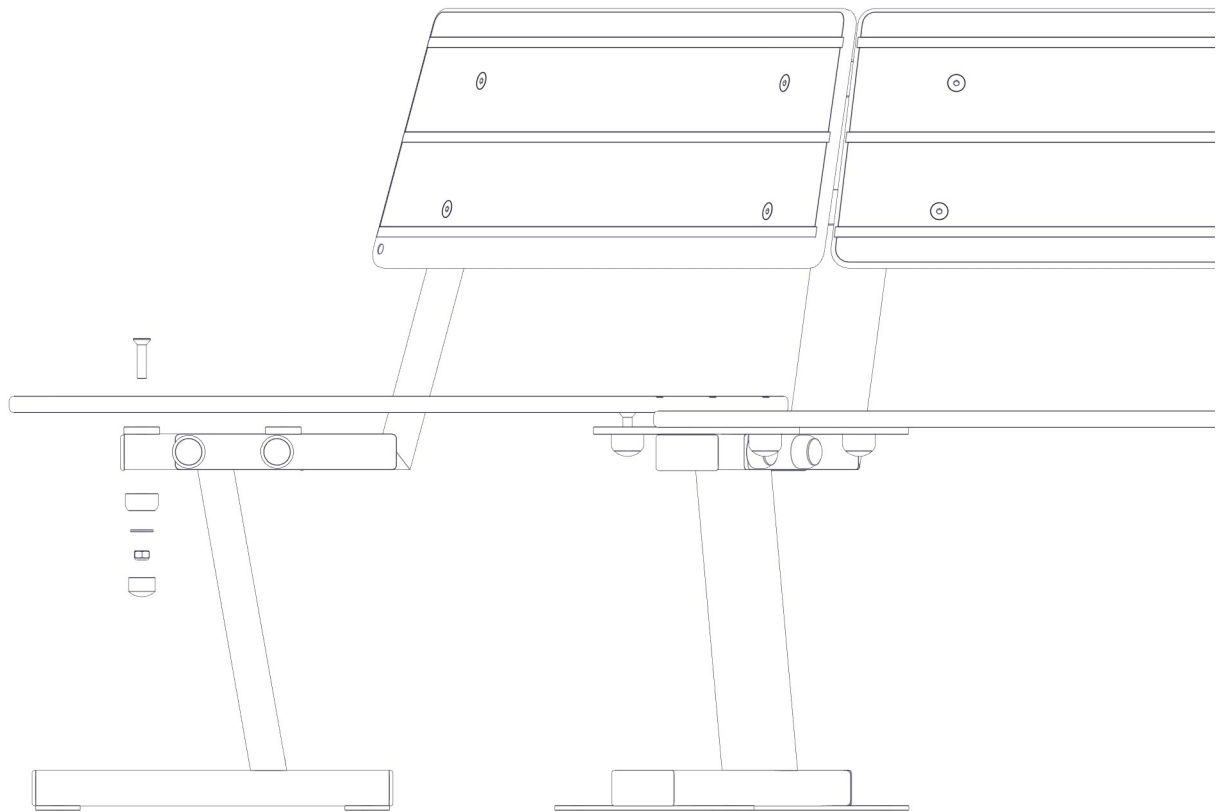

Montering av lekeapparatet / Assembly instructions / Montering av lekredskapet