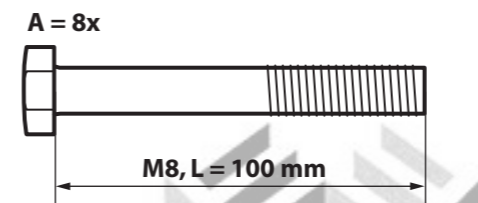

PICNIC 170 cm

MONTERINGSANVISNING - ASSEMBLY INSTRUCTIONS
 MONTAGE - MONTAGEANLEITUNG - KASAUSOHJEET
 POKYNY K INSTALACI - NAVODILA ZA MONTAŽO

Ryggmontering

- | | |
|------------------------|-------|
| M6 x 85 mm | 8 st |
| Bricka 8 x 22 x 1,5 mm | 8 st |
| Mutter M6 | 8 st |
| Träskruv 4,5 x 70 mm | 12 st |