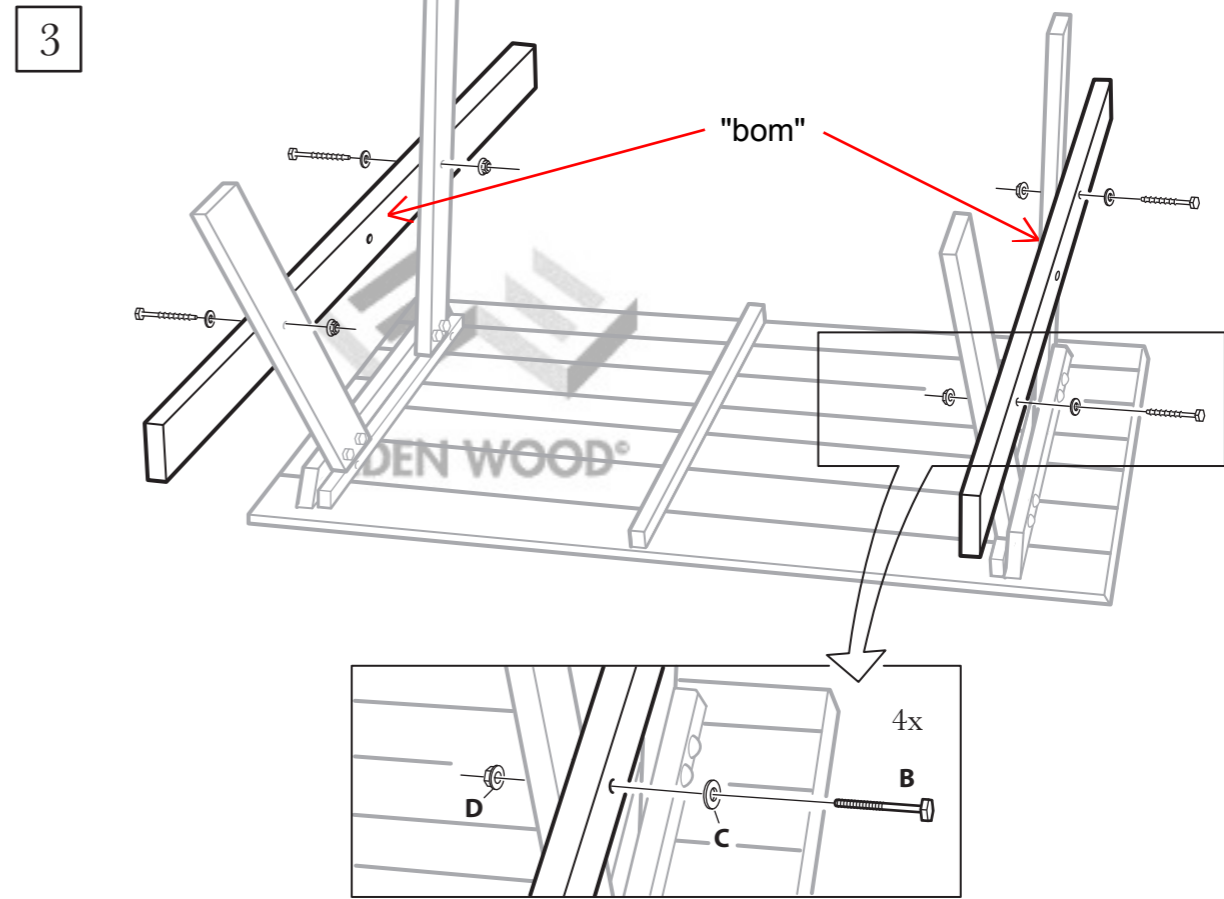

PICNIC 170 cm

MONTERINGSANVISNING - ASSEMBLY INSTRUCTIONS
 MONTAGE - MONTAGEANLEITUNG - KASAUSOHJEET
 POKYNY K INSTALACI - NAVODILA ZA MONTAŽO

Ryggmontering

- | | |
|------------------------|-------|
| M6 x 85 mm | 8 st |
| Bricka 8 x 22 x 1,5 mm | 8 st |
| Mutter M6 | 8 st |
| Träskruv 4,5 x 70 mm | 12 st |

Montera alla skruvar löst tills alla är på plats, spänn därefter alla.
 Fit all screws loosely until all are in place, then tighten all.
 Setzen Sie alle Schrauben locker an, bis alle Teile montiert sind, danach ziehen Sie alle Schrauben fest.
 Asenna kaikki ruuvit löysästi, kunnes kaikki ovat paikoillaan, kiristä sitten kaikki.