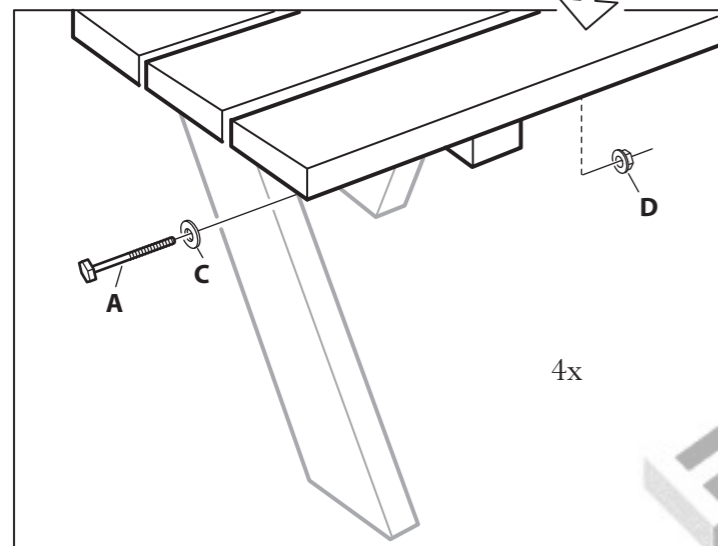

PICNIC 170 cm

MONTERINGSANVISNING - ASSEMBLY INSTRUCTIONS
 MONTAGE - MONTAGEANLEITUNG - KASAUSOHJEET
 POKYNY K INSTALACI - NAVODILA ZA MONTAŽO

Ryggmontering

- | | |
|------------------------|-------|
| M6 x 85 mm | 8 st |
| Bricka 8 x 22 x 1,5 mm | 8 st |
| Mutter M6 | 8 st |
| Träskruv 4,5 x 70 mm | 12 st |