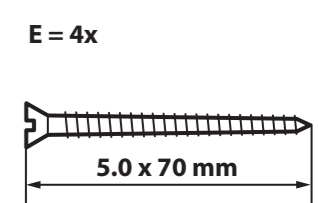

PICNIC 170 cm

MONTERINGSANVISNING - ASSEMBLY INSTRUCTIONS
 MONTAGE - MONTAGEANLEITUNG - KASAUSOHJEET
 POKYNY K INSTALACI - NAVODILA ZA MONTAŽO

Ryggmontering

- | | |
|------------------------|-------|
| M6 x 85 mm | 8 st |
| Bricka 8 x 22 x 1,5 mm | 8 st |
| Mutter M6 | 8 st |
| Träskruv 4,5 x 70 mm | 12 st |