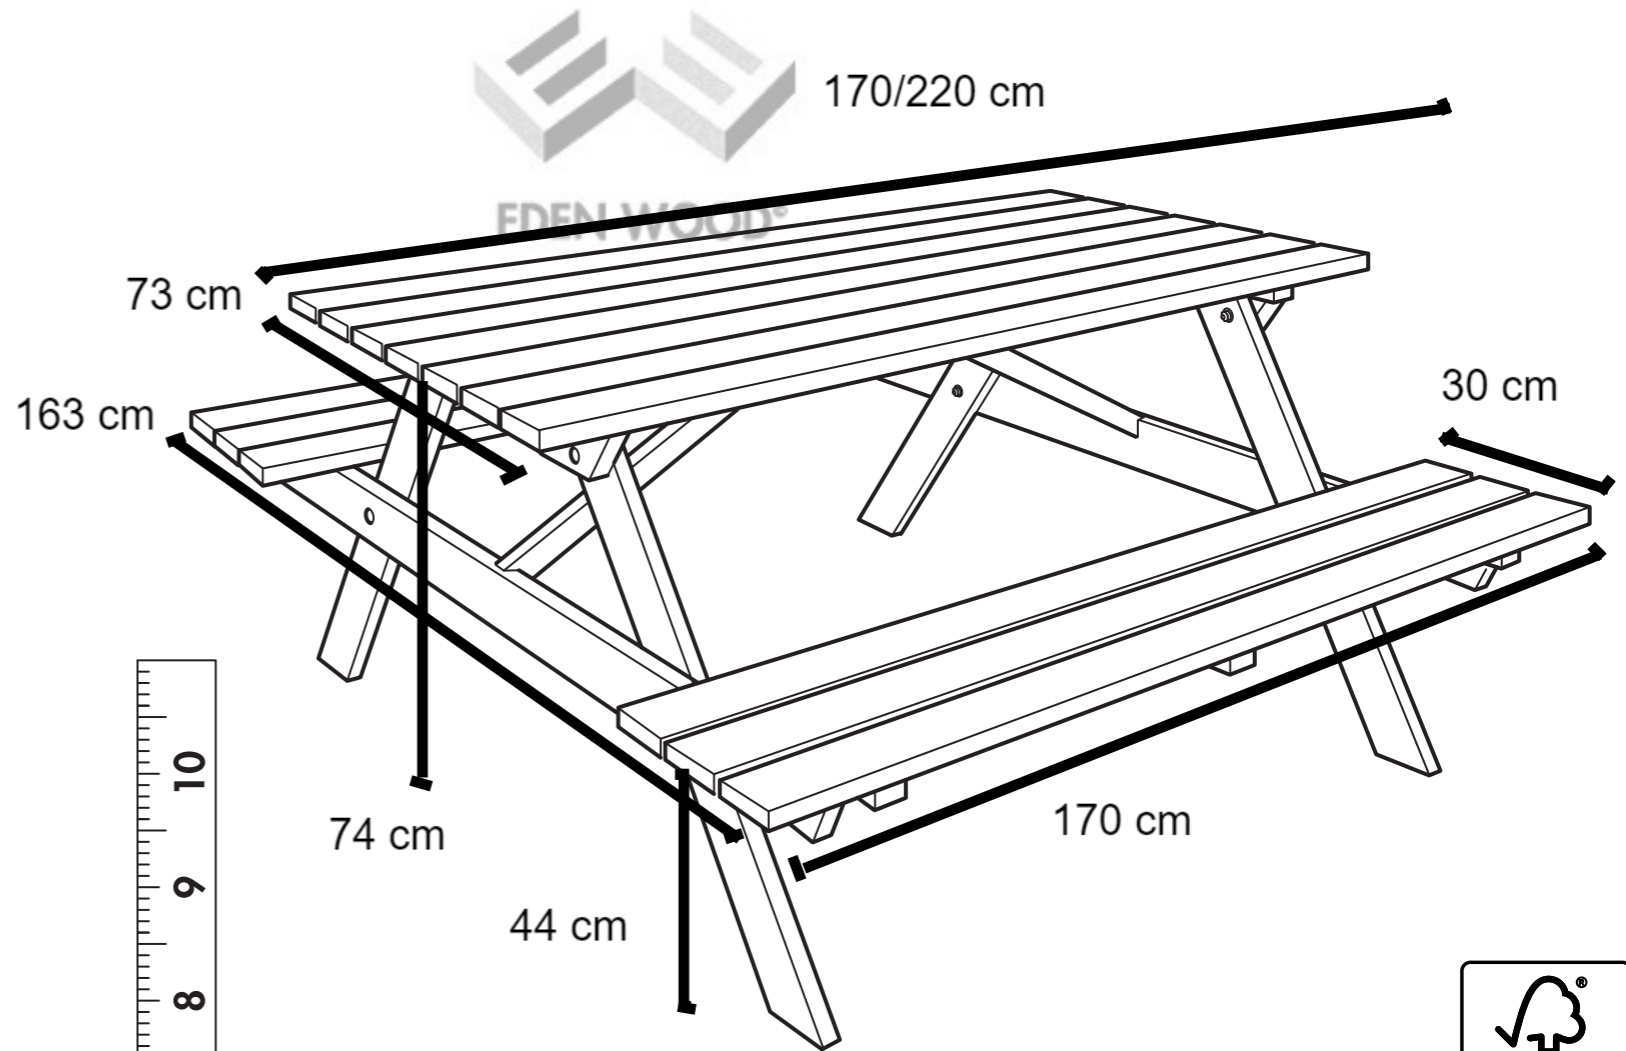

PICNIC 170 cm

MONTERINGSANVISNING - ASSEMBLY INSTRUCTIONS
 MONTAGE - MONTAGEANLEITUNG - KASAUSOHJEET
 POKYNY K INSTALACI - NAVODILA ZA MONTAŽO

Ryggmontering

- | | |
|------------------------|-------|
| M6 x 85 mm | 8 st |
| Bricka 8 x 22 x 1,5 mm | 8 st |
| Mutter M6 | 8 st |
| Träskruv 4,5 x 70 mm | 12 st |