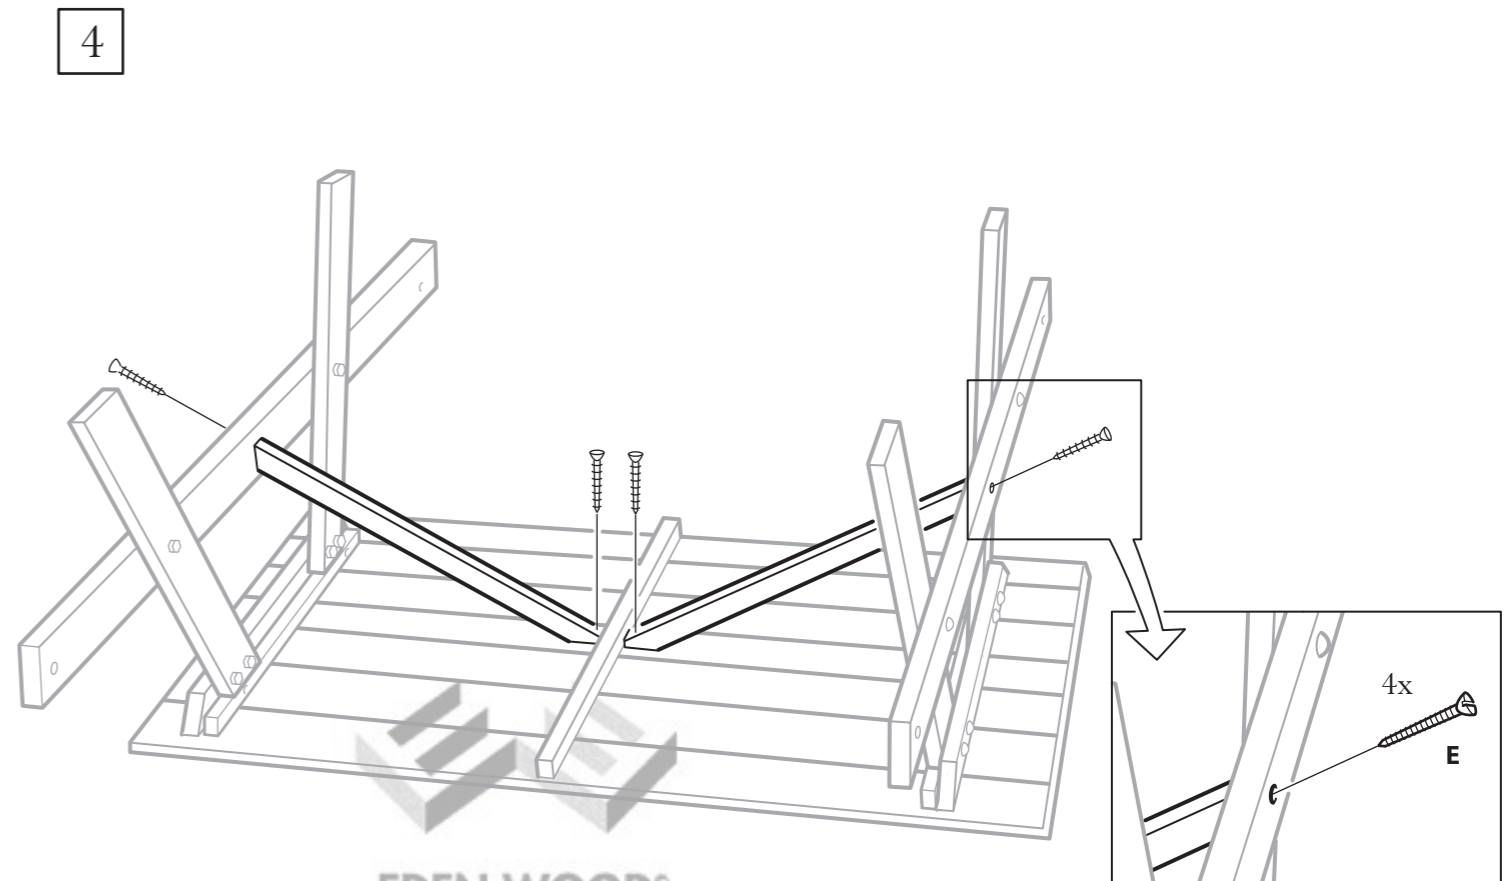

PICNIC 170 cm

MONTERINGSANVISNING - ASSEMBLY INSTRUCTIONS
 MONTAGE - MONTAGEANLEITUNG - KASAUSOHJEET
 POKYNY K INSTALACI - NAVODILA ZA MONTAŽO

Ryggmontering

- | | |
|------------------------|-------|
| M6 x 85 mm | 8 st |
| Bricka 8 x 22 x 1,5 mm | 8 st |
| Mutter M6 | 8 st |
| Träskruv 4,5 x 70 mm | 12 st |

Montera alla skruvar löst tills alla är på plats, spänn därefter alla.
 Fit all screws loosely until all are in place, then tighten all.
 Setzen Sie alle Schrauben locker an, bis alle Teile montiert sind, danach ziehen Sie alle Schrauben fest.
 Asenna kaikki ruuvit löysästi, kunnes kaikki ovat paikoillaan, kiristä sitten kaikki.