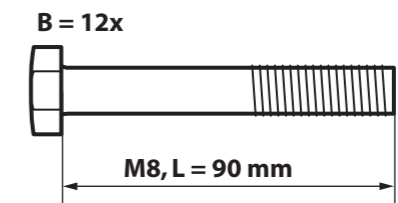

PICNIC 170 cm

MONTERINGSANVISNING - ASSEMBLY INSTRUCTIONS
 MONTAGE - MONTAGEANLEITUNG - KASAUSOHJEET
 POKYNY K INSTALACI - NAVODILA ZA MONTAŽO

Ryggmontering

- | | |
|------------------------|-------|
| M6 x 85 mm | 8 st |
| Bricka 8 x 22 x 1,5 mm | 8 st |
| Mutter M6 | 8 st |
| Träskruv 4,5 x 70 mm | 12 st |