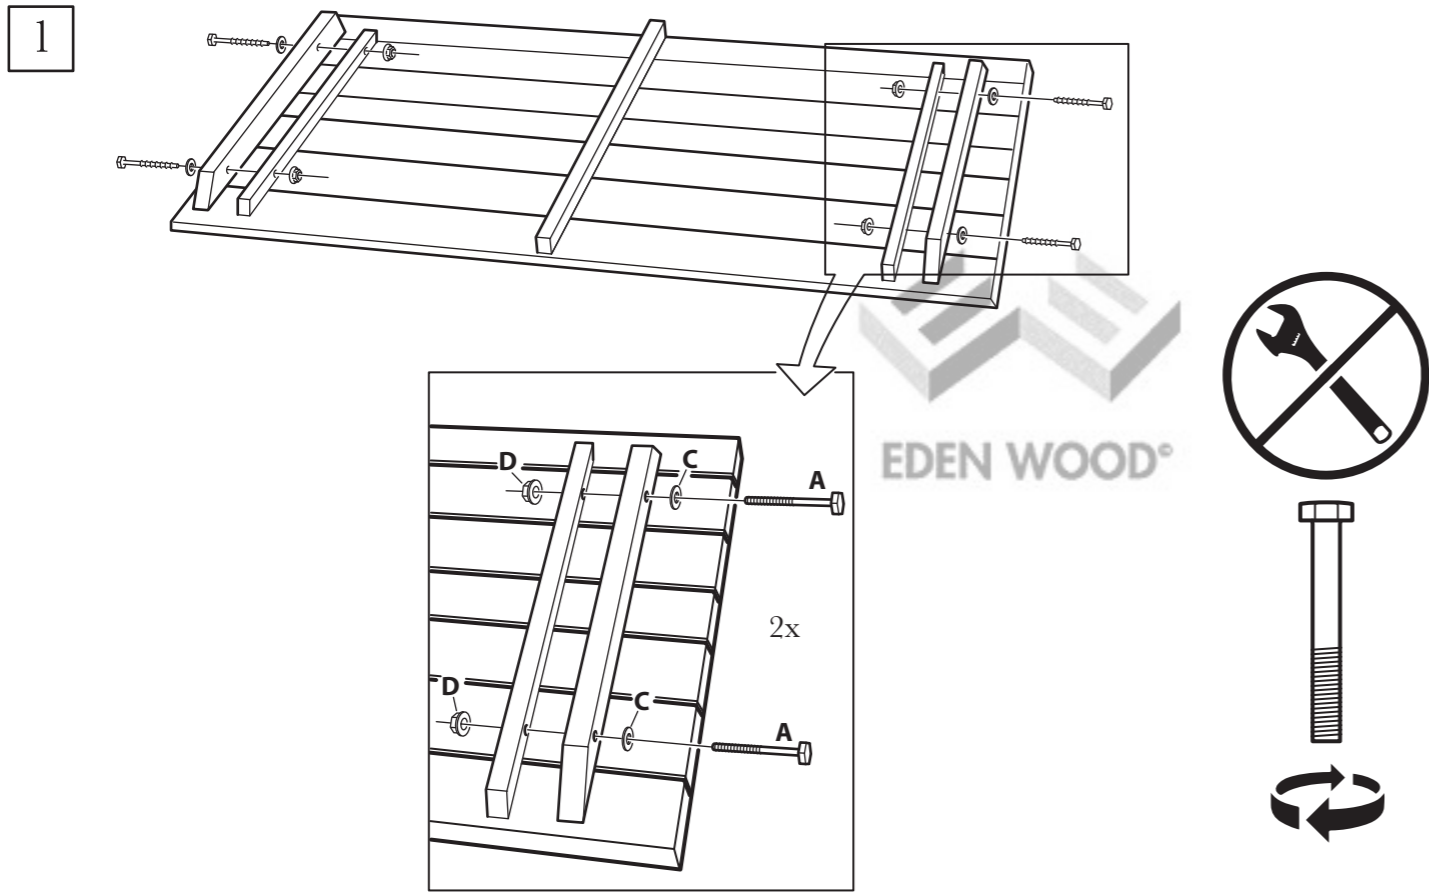

PICNIC 170 cm

MONTERINGSANVISNING - ASSEMBLY INSTRUCTIONS
 MONTAGE - MONTAGEANLEITUNG - KASAUSOHJEET
 POKYNY K INSTALACI - NAVODILA ZA MONTAŽO

Ryggmontering

- | | |
|------------------------|-------|
| M6 x 85 mm | 8 st |
| Bricka 8 x 22 x 1,5 mm | 8 st |
| Mutter M6 | 8 st |
| Träskruv 4,5 x 70 mm | 12 st |

Montera alla skruvar löst tills alla är på plats, spänn därefter alla.
 Fit all screws loosely until all are in place, then tighten all.
 Setzen Sie alle Schrauben locker an, bis alle Teile montiert sind, danach ziehen Sie alle Schrauben fest.
 Asenna kaikki ruuvit löysästi, kunnes kaikki ovat paikoillaan, kiristä sitten kaikki.