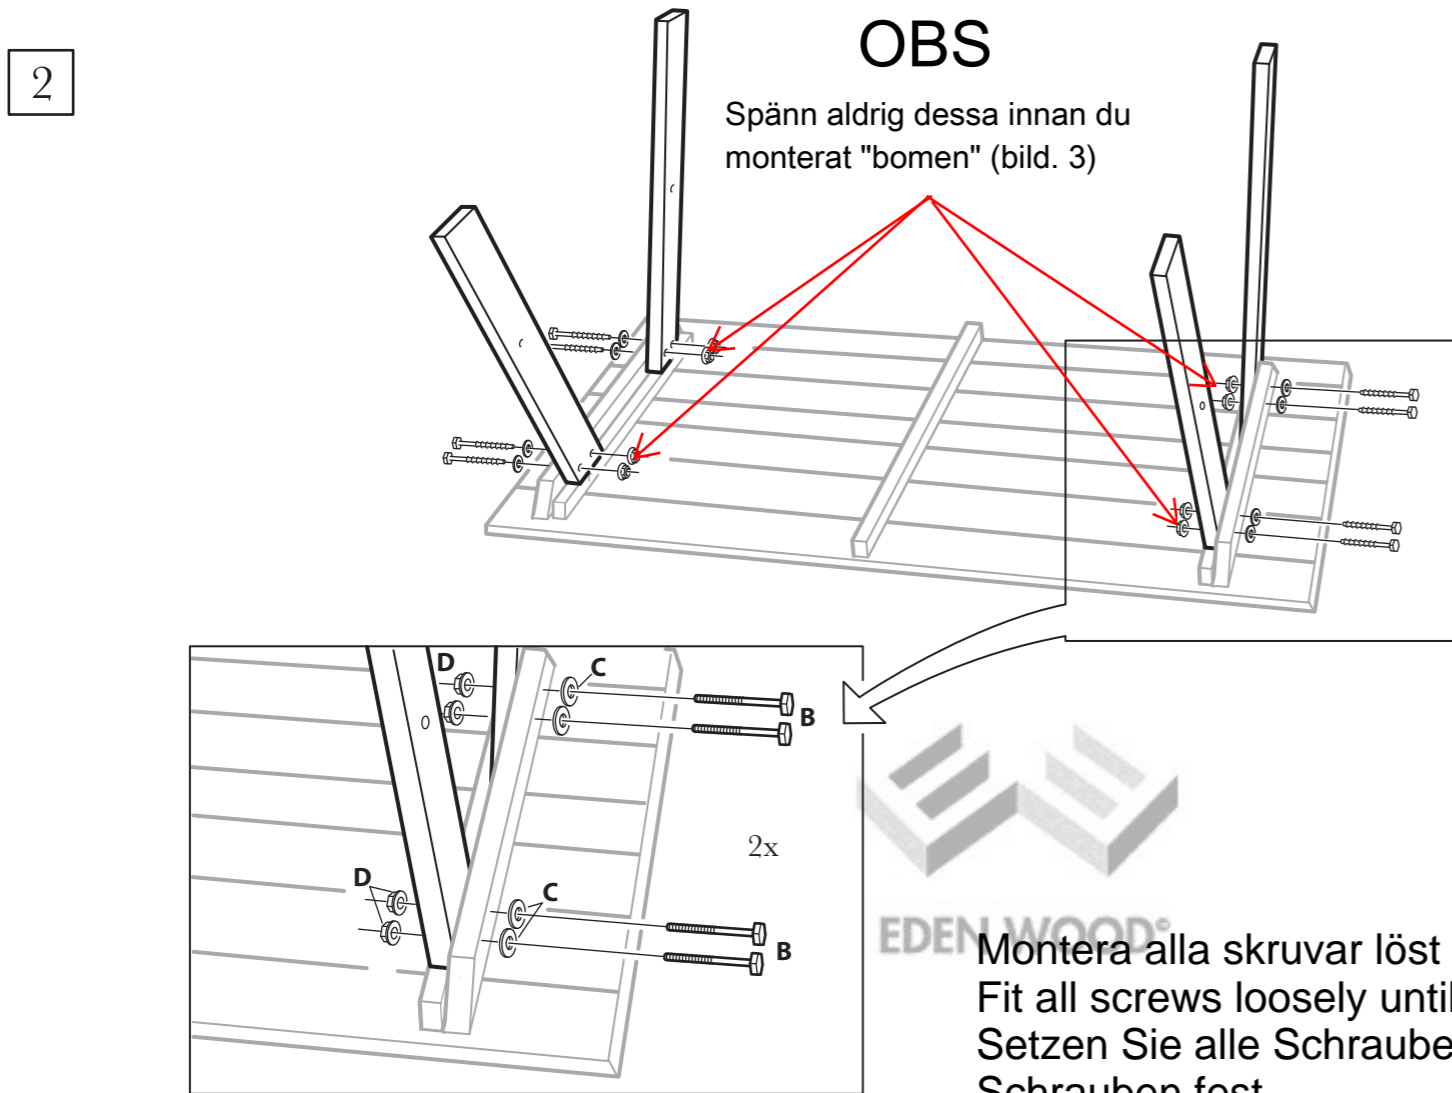

PICNIC 170 cm

MONTERINGSANVISNING - ASSEMBLY INSTRUCTIONS
 MONTAGE - MONTAGEANLEITUNG - KASAUSOHJEET
 POKYNY K INSTALACI - NAVODILA ZA MONTAŽO

Ryggmontering

- | | |
|------------------------|-------|
| M6 x 85 mm | 8 st |
| Bricka 8 x 22 x 1,5 mm | 8 st |
| Mutter M6 | 8 st |
| Träskruv 4,5 x 70 mm | 12 st |

Montera alla skruvar löst tills alla är på plats, spänn därefter alla.
 Fit all screws loosely until all are in place, then tighten all.
 Setzen Sie alle Schrauben locker an, bis alle Teile montiert sind, danach ziehen Sie alle Schrauben fest.
 Asenna kaikki ruuvit löysästi, kunnes kaikki ovat paikoillaan, kiristä sitten kaikki.