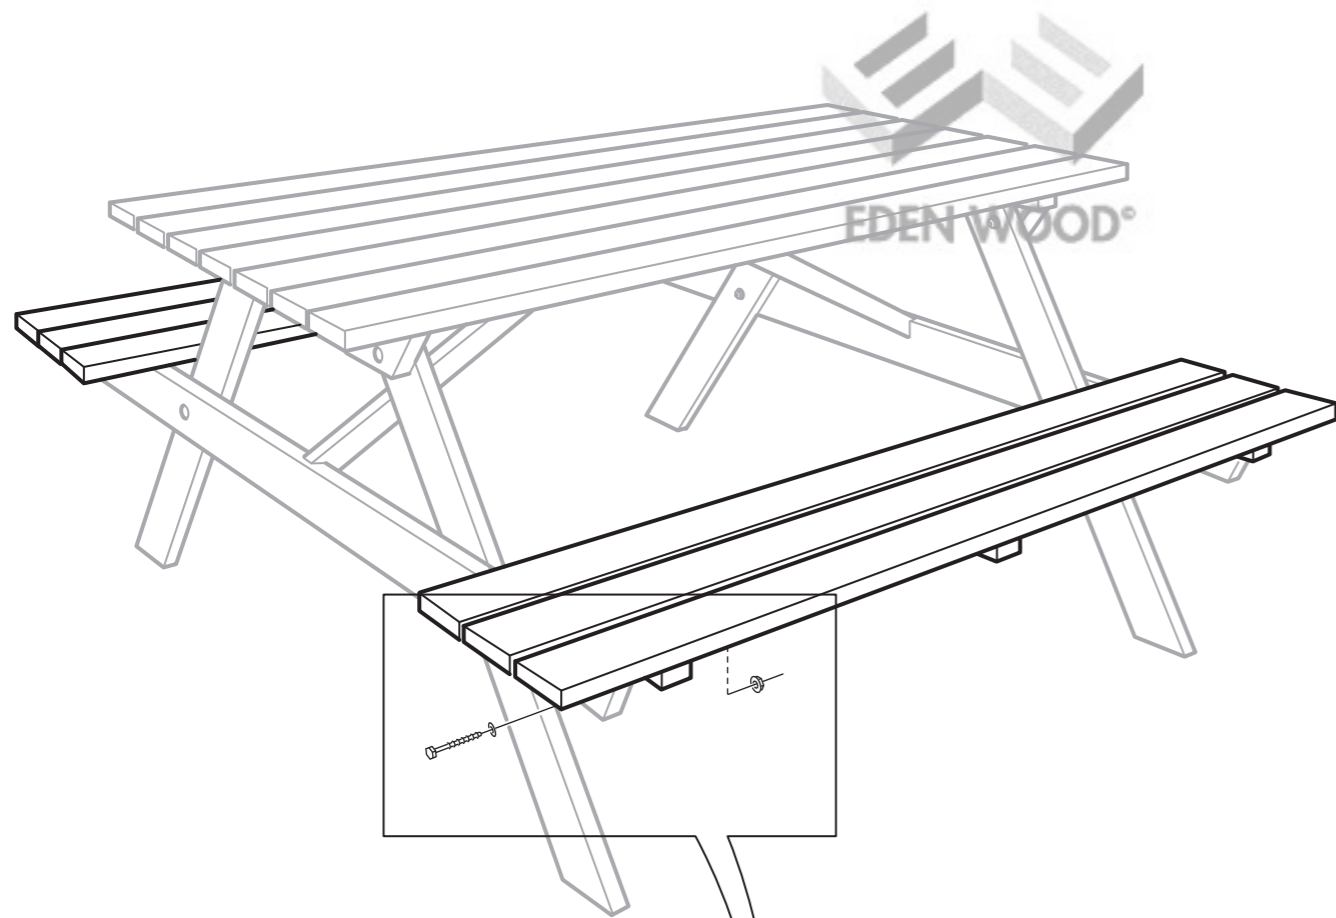

PICNIC 170 cm

MONTERINGSANVISNING - ASSEMBLY INSTRUCTIONS
 MONTAGE - MONTAGEANLEITUNG - KASAUSOHJEET
 POKYNY K INSTALACI - NAVODILA ZA MONTAŽO

Ryggmontering

- | | |
|------------------------|-------|
| M6 x 85 mm | 8 st |
| Bricka 8 x 22 x 1,5 mm | 8 st |
| Mutter M6 | 8 st |
| Träskruv 4,5 x 70 mm | 12 st |